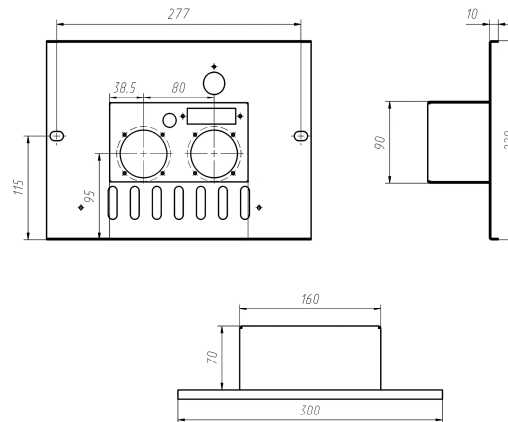

Мощность

16 кВт