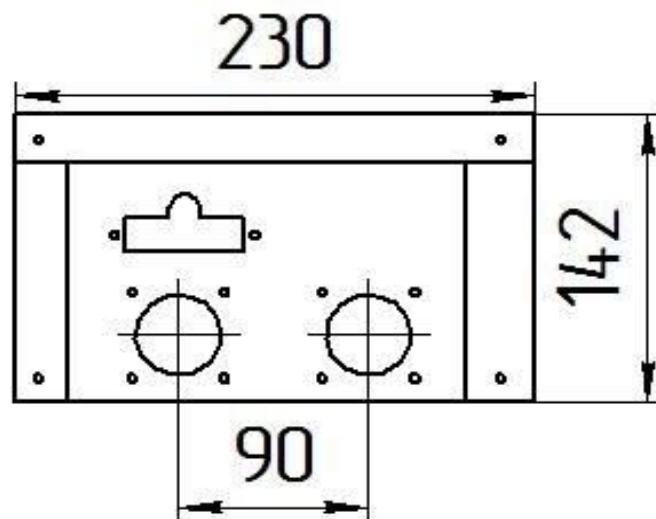

Панель
"Стандарт"

Мощность	
10 кВт	12 кВт
15 кВт	20 кВт
24 кВт	

Комплектация		Длина горелок									
		-	12 кВт	12 кВт	12 кВт	15 кВт	15 кВт	15 кВт	20 кВт	24 кВт	-
Автоматика	Горелка	-	214 мм	252 мм	283 мм	214 мм	252 мм	283 мм	283 мм	283 мм	-
SIT	POLIDORO				Арт. 10021 8 700 руб.			Арт. 8394 8 700 руб.	Арт. 8400 8 900 руб.	Арт. 9148 8 700 руб.	
SIT	Аналог		Арт. 12445 8 250 руб.		Арт. 9230 8 100 руб.	Арт. 12636 8 050 руб.	Арт. 15767 8 100 руб.	Арт. 9223 8 100 руб.	Арт. 9254 8 100 руб.	Арт. 9247 8 100 руб.	
TGV	POLIDORO							Арт. 9117 6 300 руб.	Арт. 9124 6 300 руб.	Арт. 9131 6 300 руб.	
TGV	Аналог							Арт. 9162 5 500 руб.	Арт. 9179 5 500 руб.	Арт. 9186 5 500 руб.	
8211	Аналог							Арт. 23762 5 350 руб.