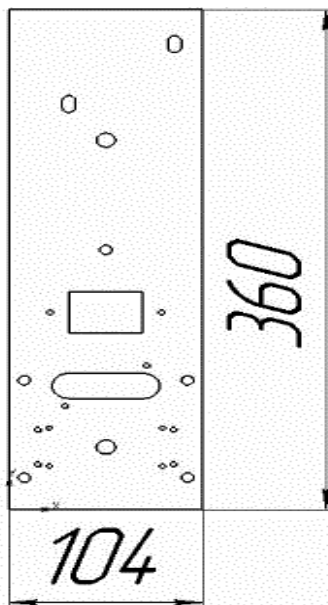

Панель
"Термо"

Мощность

7 кВт	10 кВт
12 кВт	16 кВт

Комплектация		Длина горелок			
		7 кВт	10 кВт	12 кВт	16 кВт
Автоматика	Горелка	350 мм	350 мм	350 мм	350 мм
SIT	Аналог	Арт. 9568	Арт. 9575	Арт. 9582	Арт. 9605
		8 200 руб.	8 200 руб.	8 200 руб.	8 200 руб.
TGV	Аналог	Арт. 23793	Арт. 22611	Арт. 22642	Арт. 23816
		5 400 руб.	5 400 руб.	5 400 руб.	5 400 руб.
8211	Аналог	Арт. 24394	Арт. 24387	Арт. 22628	Арт. 22635
		6 000 руб.	6 000 руб.	6 000 руб.	6 000 руб.