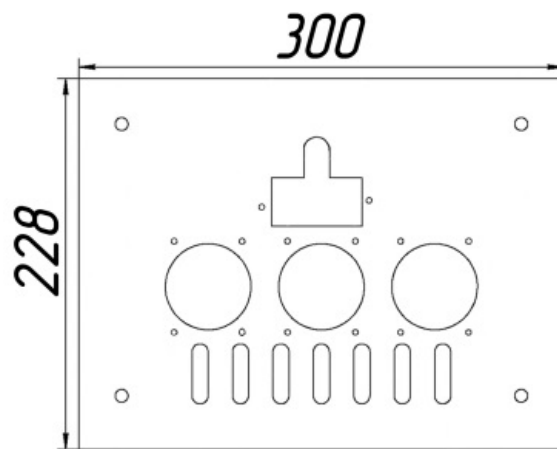

**Панель
"АГУК 2Т "**

Мощность

32 кВт

Комплектация		Длина горелок									
		-	-	-	32 кВт	32 кВт	32 кВт	32 кВт	-	-	-
Автоматика	Горелка	-	-	-	283 мм	319 мм	350 мм	450 мм	-	-	-
SIT	POLIDORO				Арт. 3283 12 100 руб.	Арт. 3320 -	Арт. 3306 -				
SIT	Аналог				Арт. 3290 11 400 руб.	Арт. 15101 11 500 руб.	Арт. 3313 11 500 руб.	Арт. 12698 12 400 руб.			
TGV	POLIDORO										
TGV	Аналог				Арт.23809 7 300 руб.	Арт. 10953 7 400 руб.	Арт. 10946 7 500 руб.	Арт. 23649 7 650 руб.			

Панель
"АГУК 2Т "

Мощность

32 кВт

		Длина горелок								
Комплектация		-	-	-	-	32 кВт	-	-	-	-
Автоматика	Горелка	-	-	-	-	450 мм	-	-	-	-
SIT	POLIDORO									
SIT	Аналог					Арт.12704 11 500 руб.				
TGV	Аналог					Арт. 23649 8 700 руб.				

Панель
"АГУК 2Т "

Мощность

45 кВт

Комплектация		Длина горелок									
		-	-	-	45 кВт	45 кВт	45 кВт	45 кВт	-	-	-
Автоматика	Горелка	-	-	-	319 мм	350 мм	370 мм	450 мм	-	-	-
SIT	POLIDORO						Арт. 3351 15 500 руб.				
SIT	Аналог				Арт. 3344 14 200 руб.	Арт. 16061 14 350 руб.		Арт. 3368 15 000 руб.			
TGV	Аналог				Арт. 1900 12 350 руб.	Арт. 5577 12 850 руб.		Арт. 5997 13 450 руб.			