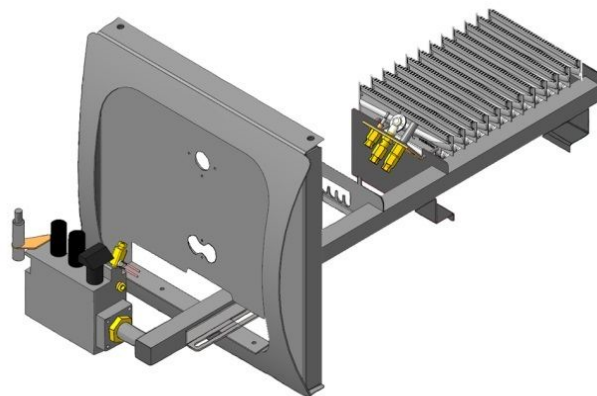

**Панель
"Банная"**

		Длина горелок				
Комплектация		-	24 кВт	-	24 кВт	-
Автоматика	Горелка	-	600-700 мм	-	600-700 мм	-
SIT	POLIDORO		Арт. 25537/1 17 750 руб.		Арт. 25537/2 17 750 руб.	
TGV	POLIDORO		Арт. 23694/1 13 500 руб.		Арт. 23694/2 13 500 руб.