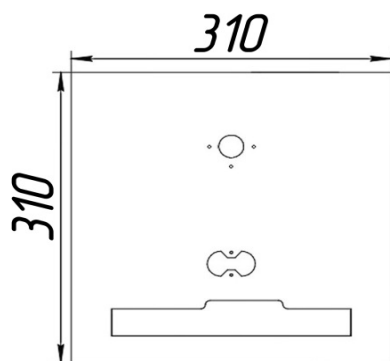

Мощность
24 кВт
Регулируемая панель