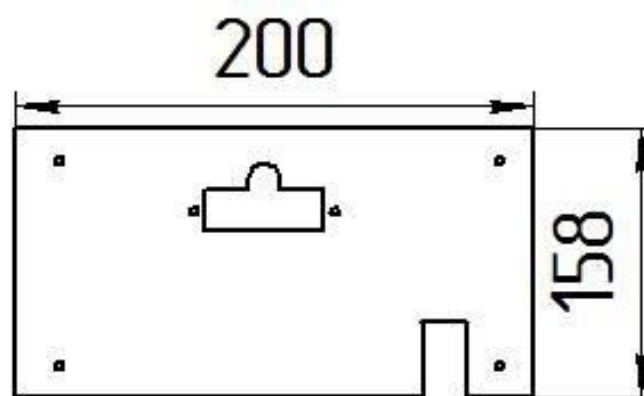

**Панель "АГУК"
Секционная**

Мощность

18 кВт

24 кВт

		Длина блока секций									
Комплектация		-	-	-	-	18 кВт	24 кВт	-	-	-	-
Автоматика	Горелка	-	-	-	-	250 мм	310 мм	-	-	-	-
SIT	Аналог					Арт. 18881 8 850 руб.	Арт. 18010 9200 руб.				
TGV	Аналог					Арт. 19550 5 950 руб.	Арт. 19543 6 300 руб.				

**Панель
"Секционная"**

Мощность

10 кВт	12 кВт
14 кВт	16 кВт
18 кВт	20 кВт
22 кВт	24 кВт

Комплектация		Длина блока секций									
		10 кВт	10 кВт СЖ.	12 кВт	12 кВт СЖ.	14 кВт	16 кВт	18 кВт	20 кВт	22 кВт	24 кВт
Автоматика	Горелка	161 мм	161 мм	180 мм	180 мм	199 мм	218 мм	238 мм	257 мм	277 мм	297 мм
SIT	Аналог	Арт. 8646 8 000 руб.	Арт. 11059 8 000 руб.	Арт. 8660 8 150 руб.	Арт.11042 8 150 руб.	Арт. 8769 8 250 руб.	Арт. 8523 8 350 руб.	Арт. 8738 8 500 руб.	Арт. 8745 8 550 руб.	Арт. 8752 8 900 руб.	Арт. 11172 9 000 руб.
TGV	Аналог	Арт. 8653 5 700 руб.		Арт. 8677 5 700 руб.		Арт. 8684 5 800 руб.	Арт. 8691 5 900 руб.	Арт. 8707 6 000 руб.	Арт. 8714 6 200 руб.	Арт. 8721 6 400 руб.	Арт. 19567 6 500 руб.