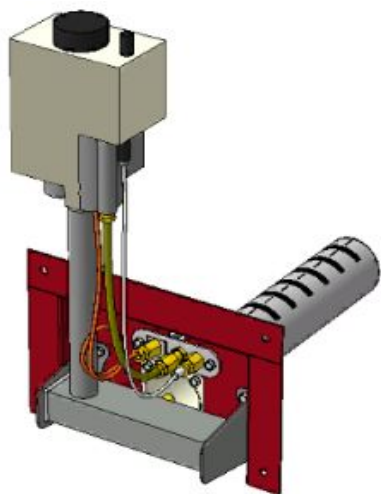

Панель
"Стандарт"

Комплектация		Длина горелок									
		-	-	-	-	10 кВт	12 кВт	-	-	-	-
Автоматика	Горелка	-	-	-	-	283 мм	283 мм	-	-	-	-
SIT	POLIDORO					Арт. 9711 7 700 руб.	Арт. 9742 7 700 руб.				
SIT	Аналог					Арт. 9728 7 400 руб.	Арт. 9759 7 400 руб.				
TGV	POLIDORO					Арт. 9100 5 400 руб.					
TGV	Аналог					Арт. 9155 5 000 руб.					
8211	Аналог					Арт.23786 5 000 руб.	Арт.23755 5 000 руб.				