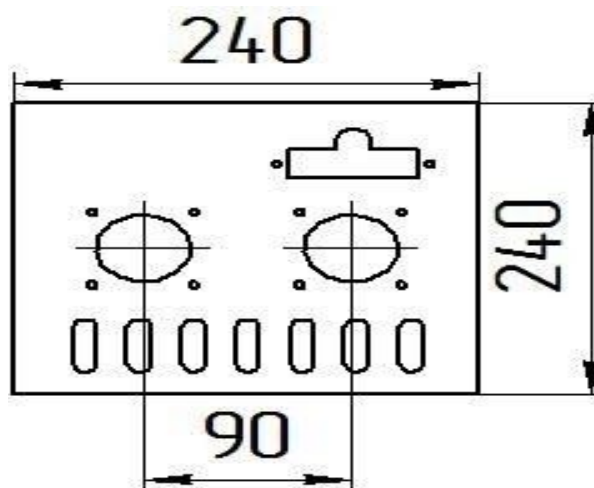

Панель
"Пламя"

Мощность	
12 кВт	15 кВт
20 кВт	24 кВт

Комплектация		Длина горелок									
		-	12 кВт	15 кВт	15 кВт	15 кВт	15 кВт	20 кВт	24 кВт	24 кВт	-
Автоматика	Горелка	-	283 мм	214 мм	252 мм	283 мм	350 мм	283 мм	283 мм	350 мм	-
SIT	POLIDORO		Арт.10731 8 500 руб.	Арт. 11486 8 500 руб.	Арт. 8431 -	Арт. 8349 8 500 руб.		Арт. 8325 8 500 руб.	Арт. 8332 8 500 руб.	Арт.15132 -	
SIT	Аналог		Арт. 3054 8 000 руб.	Арт.10755 7 950 руб.	Арт. 8493 8 000 руб.	Арт. 8448 8 000 руб.	Арт. 15774 8 600 руб.	Арт. 8516 8 000 руб.	Арт. 8547 8 000 руб.		
TGV	POLIDORO			Арт. 10489 6 100 руб.	Арт. 8479 -	Арт. 8356 6 300 руб.		Арт. 8417 6 300 руб.	Арт. 8424 6 300 руб.		
TGV	Аналог		Арт.12650 5 300 руб.	Арт.12001 5 250 руб.	Арт. 8486 5 300 руб.	Арт. 8462 5 300 руб.		Арт. 8509 5 300 руб.	Арт. 8530 5 300 руб.		
8211	Аналог		Арт.22598 5 000 руб.			Арт. 23779 -