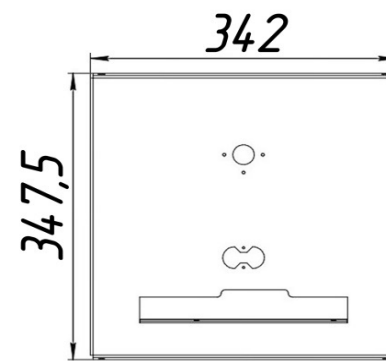

Мощность
24 кВт
Регулируемая панель

**Панель
"Банная"**

		Длина горелок				
Комплектация		-	24 кВт	-	24 кВт	-
Автоматика	Горелка	-	600-700 мм	-	600-700 мм	-
SIT	POLIDORO		Арт. 25537/1 17 750 руб.		Арт. 25537/2 17 750 руб.	
TGV	POLIDORO		Арт. 23694/1 13 500 руб.		Арт. 23694/2 13 500 руб.