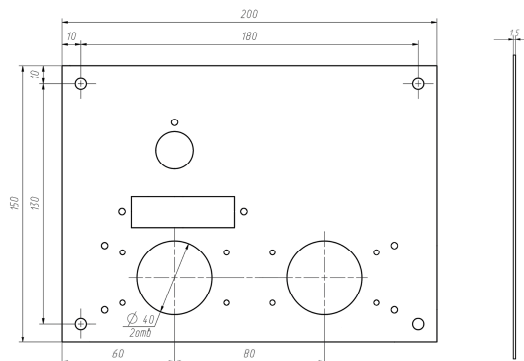

**Панель
"Кебер"**

Мощность

9 кВт	12 кВт
15 кВт	19 кВт

Комплектация		Длина горелок									
		9 кВт	9 кВт	9 кВт	12 кВт	12 кВт	12 кВт	15 кВт	15 кВт	15 кВт	19 кВт
Автоматика	Горелка	214 мм	250 мм	272 мм	214 мм	250 мм	272 мм	214 мм	250 мм	272 мм	272 мм
SIT	Аналог	Арт. 21836	Арт. 893	Арт. 909	Арт. 23120	Арт. 21881	Арт. 21874	Арт. 21867	Арт. 6017	Арт. 6000	Арт. 23137
		7 950 руб.	7 950 руб.	7 950 руб.	7 950 руб.	7 950 руб.	7 950 руб.	7 950 руб.	7 950 руб.	7 950 руб.	7 950 руб.
TGV	Аналог	Арт. 2637	Арт. 10005	Арт. 886	Арт. 2606	Арт. 25742	Арт. 954	Арт. 23151	Арт. 2668	Арт. 916	Арт. 6918
		5 350 руб.	5 350 руб.	5 350 руб.	5 350 руб.	5 350 руб.	5 350 руб.	5 350 руб.	5 350 руб.	5 350 руб.	5 350 руб.