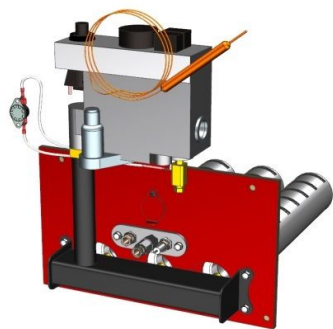

**Панель
"Кебер"**

Левый подвод газа