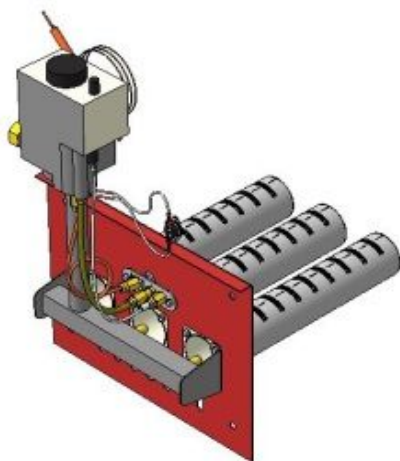

Панель
"АГУК 2Т "

Мощность

24 кВт

Комплектация		Длина горелок									
		-	-	-	24 кВт	24 кВт	24 кВт	24 кВт	-	-	-
Автоматика	Горелка	-	-	-	252 мм	283 мм	319 мм	350 мм	-	-	-
SIT	POLIDORO				Арт.10724 -	Арт. 3221 9 500 руб.		Арт. 3337 -			
SIT	Аналог					Арт. 3238 8 700 руб.	Арт. 10038 8 800 руб.	Арт. 3245 8 900 руб.			
TGV	POLIDORO					Арт.10083 6 900 руб.					
TGV	Аналог					Арт. 3276 6 100 руб.		Арт.15019 6 300 руб.