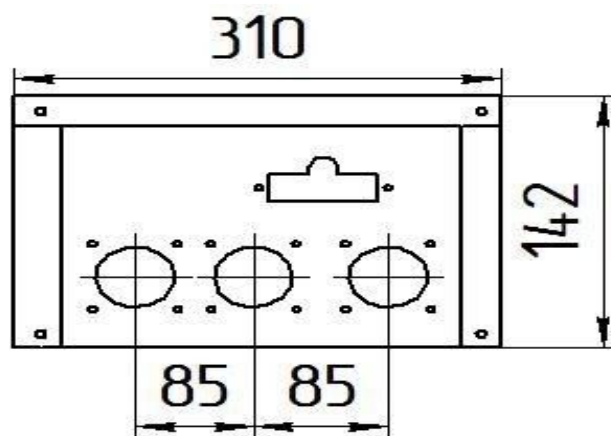

Панель
"Стандарт"

Мощность

45 кВт

		Длина горелок									
Комплектация		-	-	-	45 кВт	45 кВт	45 кВт	45 кВт	-	-	-
Автоматика	Горелка	-	-	-	319 мм	350 мм	370 мм	450 мм	-	-	-
SIT	POLIDORO						Арт. 9339				
SIT	Аналог				Арт. 9360 14 400 руб.	Арт. 9353 14 200 руб.		Арт. 9346 15 000 руб.			
TGV	Аналог				Арт. 23953 12 300 руб.	Арт. 23960 12 800 руб.		Арт. 24028 13 400 руб.