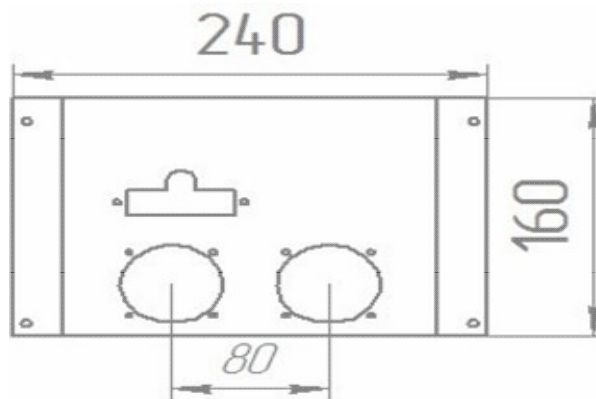

**Панель
"Стандарт плюс"**

Мощность

15 кВт

20 кВт

Комплектация		Длина горелок									
		-	-	-	15 кВт	20 кВт	-	-	-	-	-
Автоматика	Горелка	-	-	-	283 мм	283 мм	-	-	-	-	-
SIT	POLIDORO				Арт. 8998 8 800 руб.	Арт. 9018 8 800 руб.					
SIT	Аналог				Арт. 9193 8 100 руб.	Арт. 9001 8 100 руб.					
TGV	Аналог					Арт. 11080 5 800 руб.