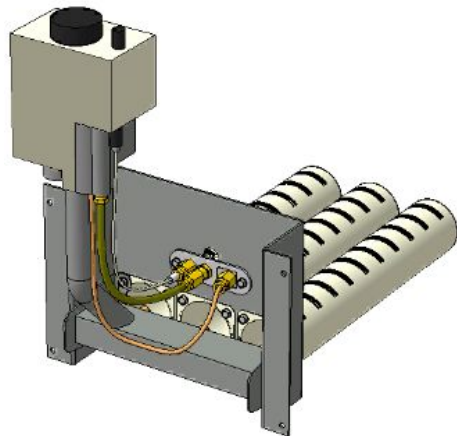

Панель
"Стандарт плюс"

Мощность

24 кВт

		Длина горелок									
Комплектация		-	-	-	-	24 кВт	-	-	-	-	-
Автоматика	Горелка	-	-	-	-	283 мм	-	-	-	-	-
SIT	POLIDORO					Арт. 9209 9 600 руб.					
SIT	Аналог					Арт. 9216 8 500 руб.					
TGV	POLIDORO										
TGV	Аналог