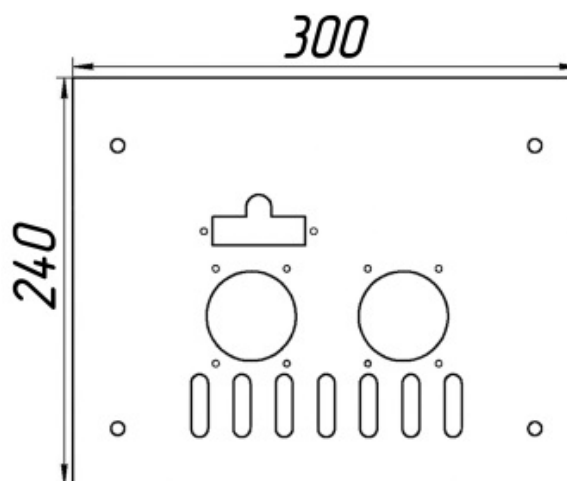

**Панель
"АГУК 2Т"**

Мощность

12 кВт

15 кВт

Комплектация		Длина горелок									
		-	-	12 кВт	12 кВт	12 кВт	15 кВт	15 кВт	15 кВт	-	-
Автоматика	Горелка	-	-	214 мм	252 мм	283 мм	214 мм	252 мм	283 мм	-	-
SIT	POLIDORO			Арт. 18973 8 750 руб.		Арт. 3078 8 700 руб.	Арт.10113 8 750 руб.		Арт. 3092 8 700 руб.		
SIT	Аналог			Арт. 11141 8 050 руб.	Арт. 20853 8 100 руб.	Арт. 3085 8 100 руб.	Арт.10342 8 050 руб.	Арт. 3184 8 100 руб.	Арт. 3122 8 100 руб.		
TGV	POLIDORO			Арт. 28118 6 350 руб.			Арт.19215 6 350 руб.	Арт. 3108 -	Арт. 3191 6 300 руб.		
TGV	Аналог			Арт. 28187 5 450 руб.	Арт. 28194 5 500 руб.	Арт. 22130 5 500 руб.	Арт.11998 5 450 руб.	Арт.10854 5 500 руб.	Арт. 3115 5 500 руб.		
8211	Аналог					Арт.22567 5 350 руб.			Арт. 22581 5 350 руб.