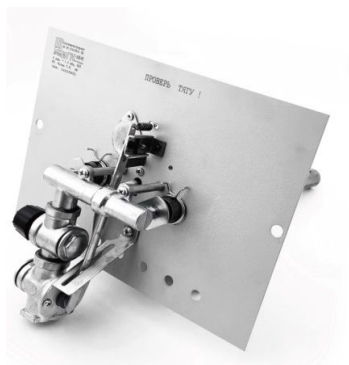

**Панель "УГОП"
ИГН**

Нижний подвод газа (по центру)
(нового образца)