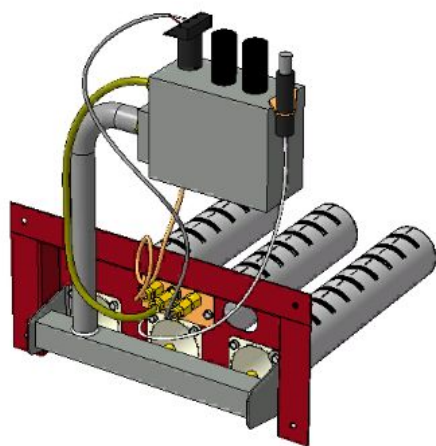

Панель
"Стандарт"

Мощность

45 кВт

		Длина горелок									
Комплектация		-	-	-	45 кВт	45 кВт	45 кВт	45 кВт	-	-	-
Автоматика	Горелка	-	-	-	319 мм	350 мм	370 мм	450 мм	-	-	-
SIT	POLIDORO						Арт. 9339				
SIT	Аналог				Арт. 9360 14 400 руб.	Арт. 9353 14 200 руб.		Арт. 9346 15 000 руб.			
TGV	Аналог				Арт. 23953 12 300 руб.	Арт. 23960 12 800 руб.		Арт. 24028 13 400 руб.