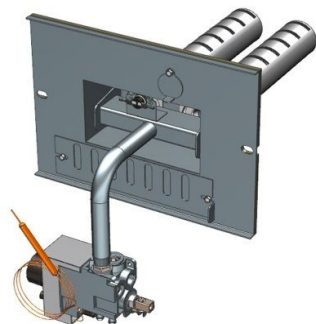

**Панель
"УГОП-АГУК"**