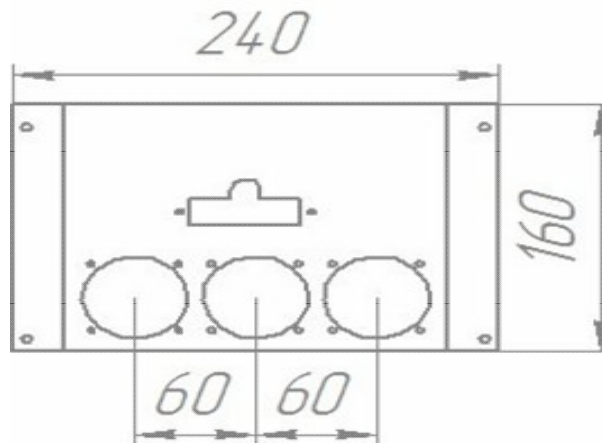

Панель
"Стандарт плюс"

Мощность

24 кВт

		Длина горелок									
Комплектация		-	-	-	-	24 кВт	-	-	-	-	-
Автоматика	Горелка	-	-	-	-	283 мм	-	-	-	-	-
SIT	POLIDORO					Арт. 9209 9 600 руб.					
SIT	Аналог					Арт. 9216 8 500 руб.					
TGV	POLIDORO										
TGV	Аналог