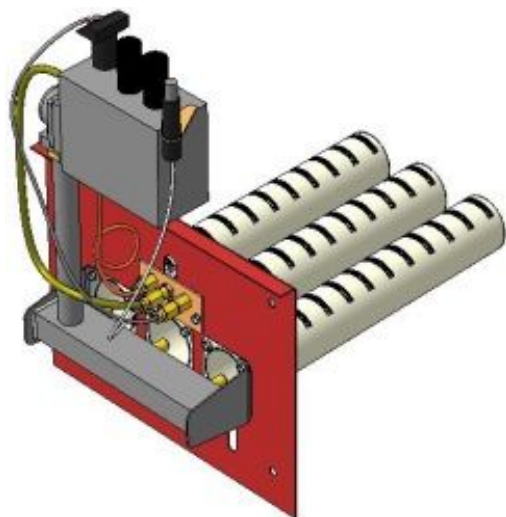

Панель
"АГУК 2Т "

Мощность

45 кВт

Комплектация		Длина горелок									
		-	-	-	45 кВт	45 кВт	45 кВт	45 кВт	-	-	-
Автоматика	Горелка	-	-	-	319 мм	350 мм	370 мм	450 мм	-	-	-
SIT	POLIDORO						Арт. 3351 15 500 руб.				
SIT	Аналог				Арт. 3344 14 200 руб.	Арт. 16061 14 350 руб.		Арт. 3368 15 000 руб.			
TGV	Аналог				Арт. 1900 12 350 руб.	Арт. 5577 12 850 руб.		Арт. 5997 13 450 руб.