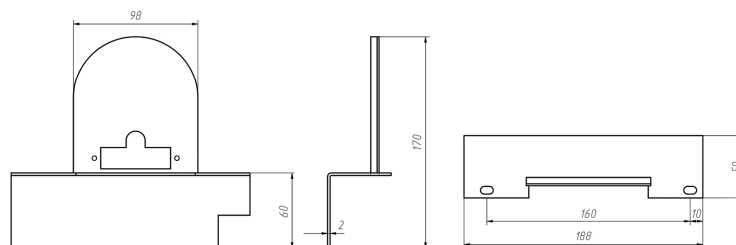

**Панель
"ЖТМ-3" Секция**

Мощность

8 кВт	10 кВт
12 кВт	16 кВт
20 кВт	24 кВт

Комплектация		Длина блока секций									
		8 кВт	10 кВт	12 кВт	16 кВт	20 кВт	24 кВт				
Автоматика	Горелка	142 мм	161 мм	180 мм	218 мм	257 мм	297 мм				
SIT	Аналог	Арт. 978 8 300 руб.	Арт. 23144 8 400 руб.	Арт. 23168 8 500 руб.	Арт. 2620 8 700 руб.	Арт. 23724 8 700 руб.	Арт. 879 8 900 руб.				
TGV	Аналог	Арт. 985 5 700 руб.	Арт. 25759 5 800 руб.	Арт. 855 5 900 руб.	Арт. 23113 6 100 руб.	Арт. 862 6 000 руб.	Арт. 1012 6 300 руб.