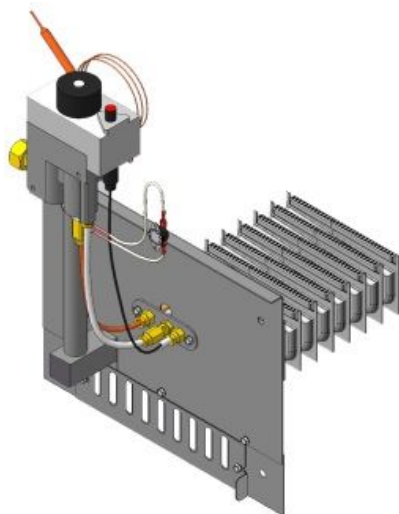

Панель
"АГУК 2Т "

Мощность

45 кВт

Комплектация		Длина горелок									
		-	-	-	45 кВт	45 кВт	45 кВт	45 кВт	-	-	-
Автоматика	Горелка	-	-	-	319 мм	350 мм	370 мм	450 мм	-	-	-
SIT	POLIDORO						Арт. 3351 15 500 руб.				
SIT	Аналог				Арт. 3344 14 200 руб.	Арт. 16061 14 350 руб.		Арт. 3368 15 000 руб.			
TGV	Аналог				Арт. 1900 12 350 руб.	Арт. 5577 12 850 руб.		Арт. 5997 13 450 руб.			

**Панель "АГУК"
Секционная**

Мощность

18 кВт

24 кВт

		Длина блока секций									
Комплектация		-	-	-	-	18 кВт	24 кВт	-	-	-	-
Автоматика	Горелка	-	-	-	-	250 мм	310 мм	-	-	-	-
SIT	Аналог					Арт. 18881 8 850 руб.	Арт. 18010 9200 руб.				
TGV	Аналог					Арт. 19550 5 950 руб.	Арт. 19543 6 300 руб.				