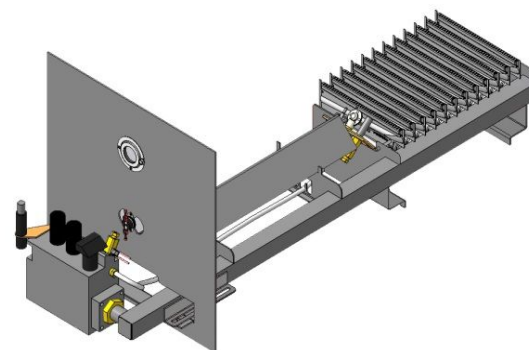

**Панель
"Банная"**

		Длина горелок				
Комплектация		-	24 кВт	-	24 кВт	-
Автоматика	Горелка	-	600-700 мм	-	600-700 мм	-
SIT	POLIDORO		Арт. 25537/1 17 750 руб.		Арт. 25537/2 17 750 руб.	
TGV	POLIDORO		Арт. 23694/1 13 500 руб.		Арт. 23694/2 13 500 руб.