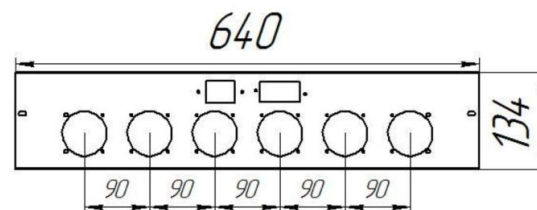

Панель
"Стандарт"

Мощность

55 кВт

		Длина горелок									
Комплектация		-	-	55 кВт	55 кВт	55 кВт	55 кВт	-	-	-	-
Автоматика	Горелка	-	-	319 мм	350 мм	450 мм	542 мм	-	-	-	-
SIT	POLIDORO						Арт. 10267 17 500 руб.				
SIT	Аналог			Арт. 9414 14 500 руб.	Арт. 12452 15 600 руб.	Арт. 9421 16 400 руб.					
TGV	Аналог			Арт. 23175 13 000 руб.	Арт. 23267 13 200 руб.	Арт. 23946 14 200 руб.					

**Панель
"Стандарт"**

Мощность

96 кВт

Длина горелок

Комплектация		-	-	-	-	96 кВт	-	-	-	-	-
Автоматика	Горелка	-	-	-	-	542 мм	-	-	-	-	-
SIT	Аналог					Арт. 9476 53 750 руб.					

**Панель
"Стандарт"**

Мощность

96 кВт

Длина горелок

Комплектация		-	-	-	-	96 кВт	-	-	-	-	-
Автоматика	Горелка	-	-	-	-	542 мм	-	-	-	-	-
Honeywell	Аналог					Арт. 6864 53 000 руб.					

**Панель
"Стандарт плюс"**

Мощность

15 кВт

20 кВт

Комплектация		Длина горелок									
		-	-	-	15 кВт	20 кВт	-	-	-	-	-
Автоматика	Горелка	-	-	-	283 мм	283 мм	-	-	-	-	-
SIT	POLIDORO				Арт. 8998 8 800 руб.	Арт. 9018 8 800 руб.					
SIT	Аналог				Арт. 9193 8 100 руб.	Арт. 9001 8 100 руб.					
TGV	Аналог					Арт. 11080 5 800 руб.					