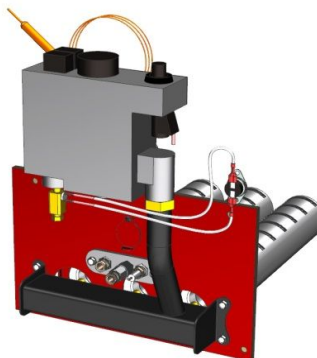

Правый подвод газа