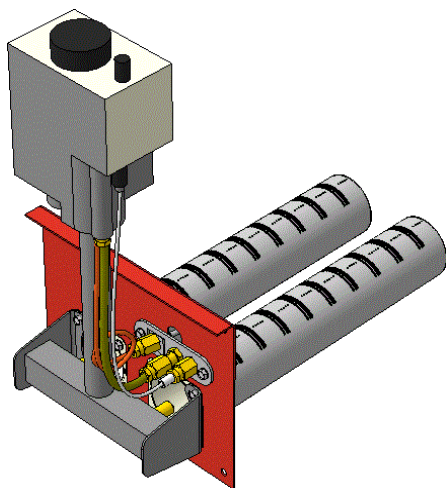

**Панель
"Комфорт"**

Мощность	
12 кВт	15 кВт
20 кВт	24 кВт

Комплектация		Длина горелок									
		12 кВт	12 кВт	12 кВт	15 кВт	15 кВт	15 кВт	20 кВт	24 кВт	24 кВт	-
Автоматика	Горелка	214 мм	252 мм	283 мм	214 мм	252 мм	283 мм	283 мм	283 мм	350 мм	-
SIT	POLIDORO	Арт.18966 8 550 руб.	Арт.11400 -	Арт. 8783 8 500 руб.	Арт. 8943 8 550 руб.	Арт. 8929 -	Арт. 8776 8 500 руб.	Арт. 8370 8 500 руб.	Арт. 8387 8 500 руб.		
SIT	Аналог	Арт.18959 8 000 руб.	Арт.23991 8 000 руб.	Арт. 8882 8 000 руб.	Арт. 8950 7 900 руб.	Арт. 8936 8 000 руб.	Арт. 8912 8 000 руб.	Арт. 9049 8 000 руб.	Арт. 9063 8 000 руб.	Арт.15064 8 300 руб.	
TGV	POLIDORO			Арт. 8868 6 100 руб.	Арт. 12384 6 100 руб.	Арт. 8974 -	Арт. 8899 6 100 руб.	Арт. 9032 6 100 руб.	Арт. 9070 6 100 руб.		
TGV	Аналог	Арт. 28200 5 250 руб.	Арт. 28217 5 300 руб.	Арт. 8875 5 300 руб.	Арт. 8981 5 250 руб.	Арт. 8967 5 300 руб.	Арт. 8905 5 300 руб.	Арт. 9056 5 300 руб.	Арт. 9087 5 300 руб.	Арт. 18713 6 000 руб.	
8211	Аналог			Арт. 27937 5 600 руб.			Арт. 27920 -