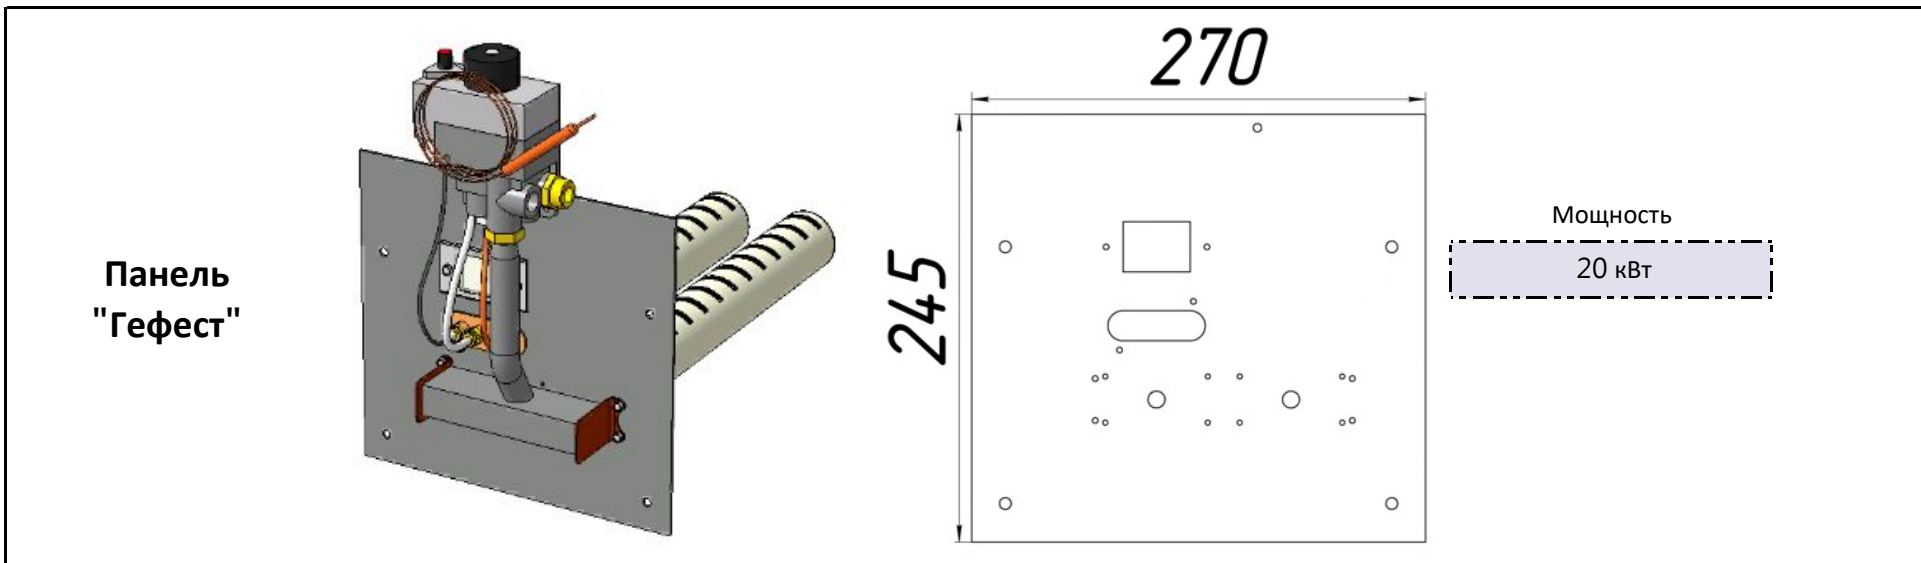

Комплектация		Длина горелок			
Автоматика	Горелка			20 кВт	
				350 мм	
SIT	Аналог			Арт. 12865 8 400 руб.	
TGV	Аналог			Арт. 22604 6 300 руб.