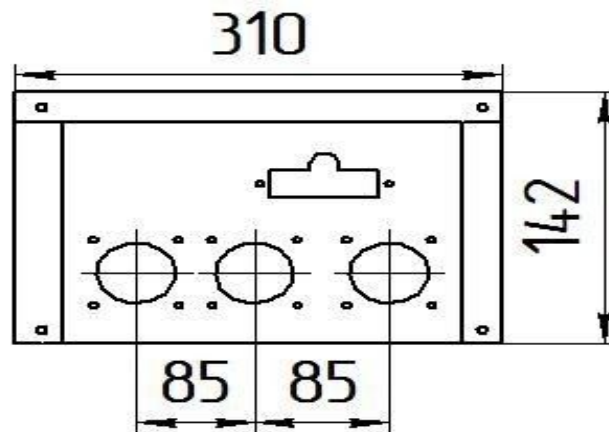

Панель
"Стандарт"

Мощность

32 кВт

		Длина горелок									
Комплектация		-	-	-	32 кВт	32 кВт	32 кВт	32 кВт	-	-	-
Автоматика	Горелка	-	-	-	283 мм	319 мм	350 мм	450 мм	-	-	-
SIT	POLIDORO				Арт. 9261 12 000 руб.	Арт. 9278 -					
SIT	Аналог				Арт. 8622 10 800 руб.	Арт. 9308 11 000 руб.	Арт. 9315 11 400 руб.	Арт. 8292 -			
TGV	POLIDORO										
TGV	Аналог				Арт. 12964 7 350 руб.	Арт. 12414 7 400 руб.