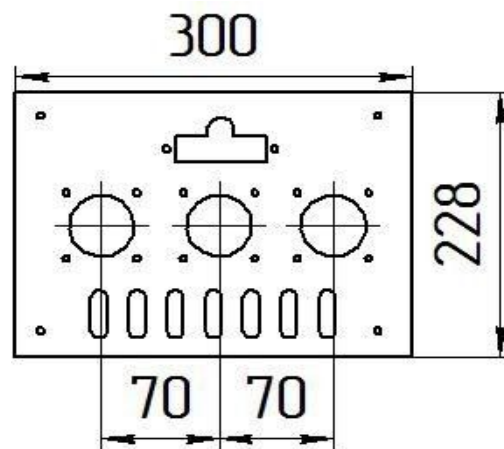

**Панель
"АГУК 2Т"**

Мощность

12 кВт

15 кВт

Комплектация		Длина горелок									
		-	-	12 кВт	12 кВт	12 кВт	15 кВт	15 кВт	15 кВт	-	-
Автоматика	Горелка	-	-	214 мм	252 мм	283 мм	214 мм	252 мм	283 мм	-	-
SIT	POLIDORO			Арт. 18973 8 750 руб.		Арт. 3078 8 700 руб.	Арт.10113 8 750 руб.		Арт. 3092 8 700 руб.		
SIT	Аналог			Арт. 11141 8 050 руб.	Арт. 20853 8 100 руб.	Арт. 3085 8 100 руб.	Арт.10342 8 050 руб.	Арт. 3184 8 100 руб.	Арт. 3122 8 100 руб.		
TGV	POLIDORO			Арт. 28118 6 350 руб.			Арт.19215 6 350 руб.	Арт. 3108 -	Арт. 3191 6 300 руб.		
TGV	Аналог			Арт. 28187 5 450 руб.	Арт. 28194 5 500 руб.	Арт. 22130 5 500 руб.	Арт.11998 5 450 руб.	Арт.10854 5 500 руб.	Арт. 3115 5 500 руб.		
8211	Аналог					Арт.22567 5 350 руб.			Арт. 22581 5 350 руб.		

**Панель
"АГУК 2Т"**

Мощность

20 кВт

24 кВт

Длина горелок

Комплектация		-	-	20 кВт	20 кВт	20 кВт	24 кВт	24 кВт	24 кВт	-	-
Автоматика	Горелка	-	-	283 мм	320 мм	350 мм	283 мм	350 мм	450 мм	-	-
SIT	POLIDORO			Арт. 3139 8 700 руб.			Арт. 3153 8 700 руб.				
SIT	Аналог			Арт. 3146 8 100 руб.	Арт. 7977 8 300 руб.	Арт. 15750 8 700 руб.	Арт. 3160 8 100 руб.	Арт.16054 8 700 руб.			
TGV	POLIDORO			Арт. 3207 6 300 руб.			Арт. 3252 6 600 руб.				
TGV	Аналог			Арт. 3214 5 500 руб.			Арт. 3269 5 500 руб.		Арт. 10311 6 900 руб.		
8211	Аналог										

Панель
"АГУК 2Т "

Мощность

24 кВт

Комплектация		Длина горелок									
		-	-	-	24 кВт	24 кВт	24 кВт	24 кВт	-	-	-
Автоматика	Горелка	-	-	-	252 мм	283 мм	319 мм	350 мм	-	-	-
SIT	POLIDORO				Арт.10724 -	Арт. 3221 9 500 руб.		Арт. 3337 -			
SIT	Аналог					Арт. 3238 8 700 руб.	Арт. 10038 8 800 руб.	Арт. 3245 8 900 руб.			
TGV	POLIDORO					Арт.10083 6 900 руб.					
TGV	Аналог					Арт. 3276 6 100 руб.		Арт.15019 6 300 руб.			