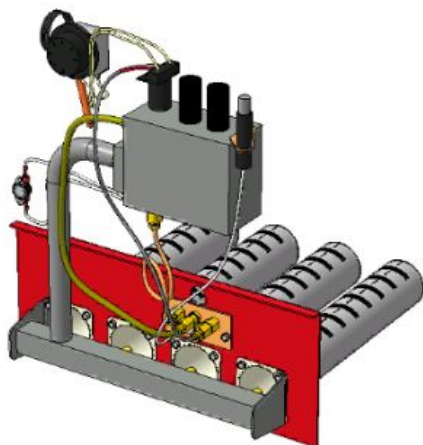

Панель
"Стандарт"

Мощность

55 кВт

		Длина горелок									
Комплектация		-	-	55 кВт	55 кВт	55 кВт	55 кВт	-	-	-	-
Автоматика	Горелка	-	-	319 мм	350 мм	450 мм	542 мм	-	-	-	-
SIT	POLIDORO						Арт. 10267 17 500 руб.				
SIT	Аналог			Арт. 9414 14 500 руб.	Арт. 12452 15 600 руб.	Арт. 9421 16 400 руб.					
TGV	Аналог			Арт. 23175 13 000 руб.	Арт. 23267 13 200 руб.	Арт. 23946 14 200 руб.