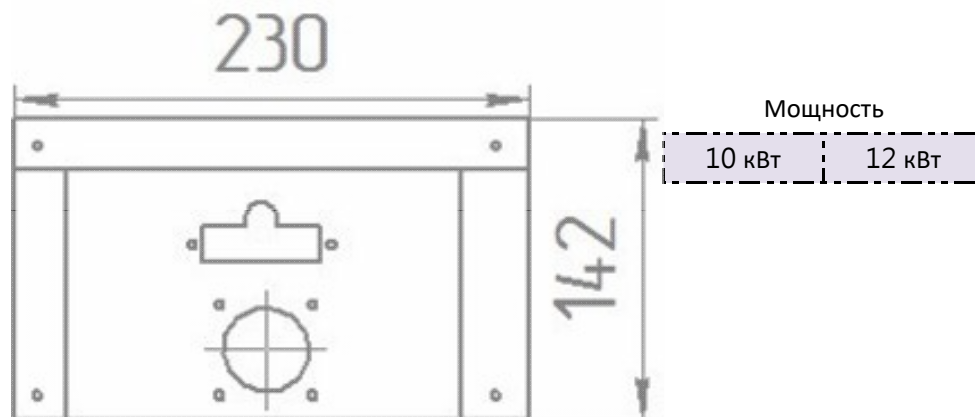

Панель
"Стандарт"

Комплектация		Длина горелок									
		-	-	-	-	10 кВт	12 кВт	-	-	-	-
Автоматика	Горелка	-	-	-	-	283 мм	283 мм	-	-	-	-
SIT	POLIDORO					Арт. 9711 7 700 руб.	Арт. 9742 7 700 руб.				
SIT	Аналог					Арт. 9728 7 400 руб.	Арт. 9759 7 400 руб.				
TGV	POLIDORO					Арт. 9100 5 400 руб.					
TGV	Аналог					Арт. 9155 5 000 руб.					
8211	Аналог					Арт.23786 5 000 руб.	Арт.23755 5 000 руб.