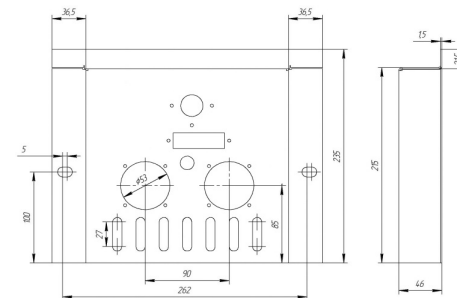

Мощность

16 кВт