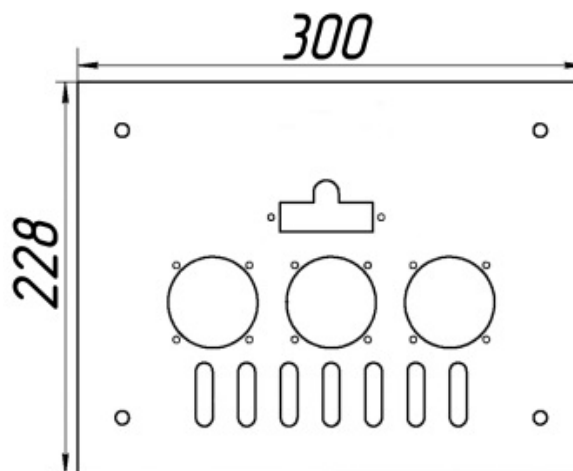

**Панель
"АГУК 2Т"**

Мощность

20 кВт

24 кВт

Длина горелок

Комплектация		-	-	20 кВт	20 кВт	20 кВт	24 кВт	24 кВт	24 кВт	-	-
Автоматика	Горелка	-	-	283 мм	320 мм	350 мм	283 мм	350 мм	450 мм	-	-
SIT	POLIDORO			Арт. 3139 8 700 руб.			Арт. 3153 8 700 руб.				
SIT	Аналог			Арт. 3146 8 100 руб.	Арт. 7977 8 300 руб.	Арт. 15750 8 700 руб.	Арт. 3160 8 100 руб.	Арт.16054 8 700 руб.			
TGV	POLIDORO			Арт. 3207 6 300 руб.			Арт. 3252 6 600 руб.				
TGV	Аналог			Арт. 3214 5 500 руб.			Арт. 3269 5 500 руб.		Арт. 10311 6 900 руб.		
8211	Аналог										

Панель
"АГУК 2Т "

Мощность

24 кВт

Комплектация		Длина горелок									
		-	-	-	24 кВт	24 кВт	24 кВт	24 кВт	-	-	-
Автоматика	Горелка	-	-	-	252 мм	283 мм	319 мм	350 мм	-	-	-
SIT	POLIDORO				Арт.10724 -	Арт. 3221 9 500 руб.		Арт. 3337 -			
SIT	Аналог					Арт. 3238 8 700 руб.	Арт. 10038 8 800 руб.	Арт. 3245 8 900 руб.			
TGV	POLIDORO					Арт.10083 6 900 руб.					
TGV	Аналог					Арт. 3276 6 100 руб.		Арт.15019 6 300 руб.			

**Панель
"АГУК 2Т "**

Мощность

32 кВт

Комплектация		Длина горелок									
		-	-	-	32 кВт	32 кВт	32 кВт	32 кВт	-	-	-
Автоматика	Горелка	-	-	-	283 мм	319 мм	350 мм	450 мм	-	-	-
SIT	POLIDORO				Арт. 3283 12 100 руб.	Арт. 3320 -	Арт. 3306 -				
SIT	Аналог				Арт. 3290 11 400 руб.	Арт. 15101 11 500 руб.	Арт. 3313 11 500 руб.	Арт. 12698 12 400 руб.			
TGV	POLIDORO										
TGV	Аналог				Арт.23809 7 300 руб.	Арт. 10953 7 400 руб.	Арт. 10946 7 500 руб.	Арт. 23649 7 650 руб.			