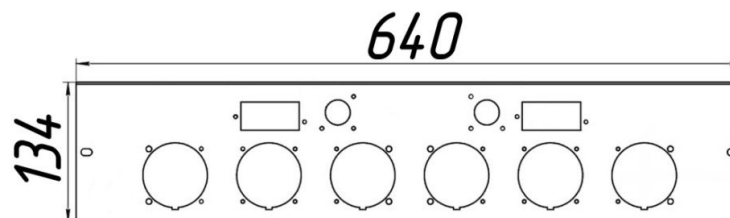

Панель
"Стандарт"

Мощность

45 кВт

		Длина горелок									
Комплектация		-	-	-	45 кВт	45 кВт	45 кВт	45 кВт	-	-	-
Автоматика	Горелка	-	-	-	319 мм	350 мм	370 мм	450 мм	-	-	-
SIT	POLIDORO						Арт. 9339				
SIT	Аналог				Арт. 9360 14 400 руб.	Арт. 9353 14 200 руб.		Арт. 9346 15 000 руб.			
TGV	Аналог				Арт. 23953 12 300 руб.	Арт. 23960 12 800 руб.		Арт. 24028 13 400 руб.			

Панель
"Стандарт"

Мощность

55 кВт

		Длина горелок									
Комплектация		-	-	55 кВт	55 кВт	55 кВт	55 кВт	-	-	-	-
Автоматика	Горелка	-	-	319 мм	350 мм	450 мм	542 мм	-	-	-	-
SIT	POLIDORO						Арт. 10267 17 500 руб.				
SIT	Аналог			Арт. 9414 14 500 руб.	Арт. 12452 15 600 руб.	Арт. 9421 16 400 руб.					
TGV	Аналог			Арт. 23175 13 000 руб.	Арт. 23267 13 200 руб.	Арт. 23946 14 200 руб.					

**Панель
"Стандарт"**

Мощность

96 кВт

Длина горелок

Комплектация		-	-	-	-	96 кВт	-	-	-	-	-
Автоматика	Горелка	-	-	-	-	542 мм	-	-	-	-	-
SIT	Аналог					Арт. 9476 53 750 руб.					

**Панель
"Стандарт"**

Мощность