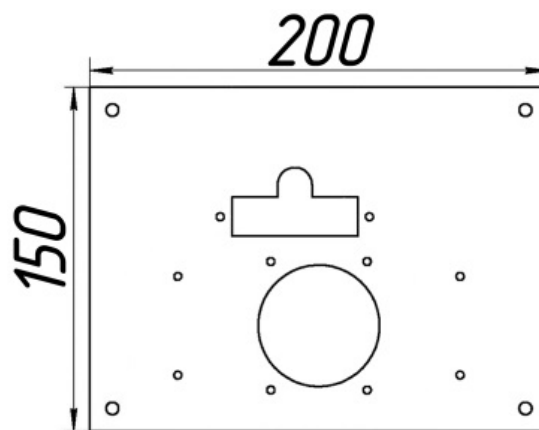

**Панель
"Комфорт"**

Мощность	
10 кВт	12 кВт
15 кВт	

Комплектация		Длина горелки									
		-	-	-	10 кВт	10 кВт	12 кВт	15 кВт	-	-	-
Автоматика	Горелка	-	-	-	252 мм	283 мм	283 мм	350 мм	-	-	-
SIT	POLIDORO				Арт.11349 -	Арт. 8790 7 700 руб.		Арт. 11837 -			
SIT	Аналог				Арт. 8363 7 500 руб.	Арт. 8806 7 500 руб.	Арт.11820 7 500 руб.				
TGV	POLIDORO					Арт. 8844 5 400 руб.	Арт.22758 5 400 руб.				
TGV	Аналог				Арт. 8851 4 900 руб.	Арт. 8820 4 900 руб.	Арт.11325 4 900 руб.				
8211	Аналог					Арт.11158 5 300 руб.					