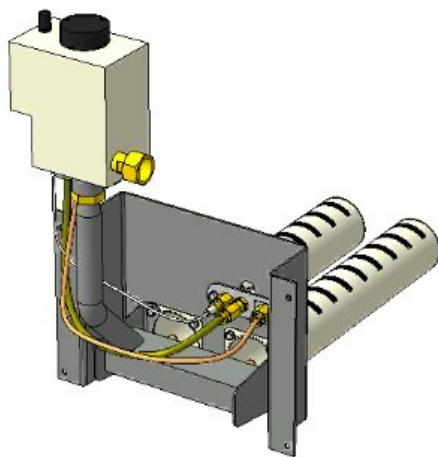

**Панель
"Стандарт плюс"**

Мощность

15 кВт

20 кВт

Комплектация		Длина горелок									
		-	-	-	15 кВт	20 кВт	-	-	-	-	-
Автоматика	Горелка	-	-	-	283 мм	283 мм	-	-	-	-	-
SIT	POLIDORO				Арт. 8998 8 800 руб.	Арт. 9018 8 800 руб.					
SIT	Аналог				Арт. 9193 8 100 руб.	Арт. 9001 8 100 руб.					
TGV	Аналог					Арт. 11080 5 800 руб.