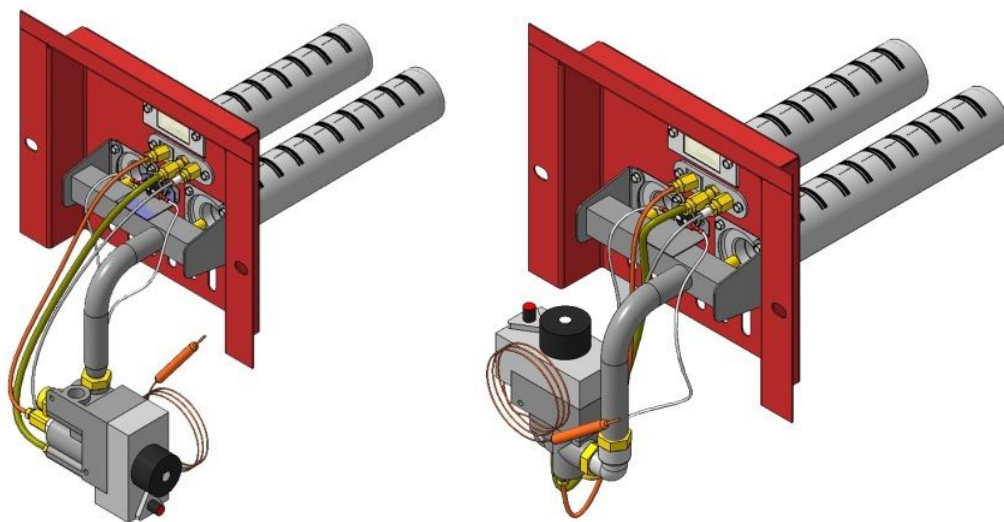

Панель
"угол"