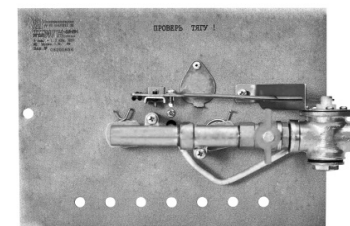

Боковой подвод газа (справа)

		Длина горелок								
Комплектация	-	16 кВт	22 кВт	16 кВт	-	16 кВт	-	16 кВт	-	-
Механическая автоматика		Арт. 21394 1 920 руб.	Арт. 21324 1 920 руб.	Арт. 6994 1 920 руб.		Арт. 10595 1 920 руб.		Арт. 24301 1 920 руб.