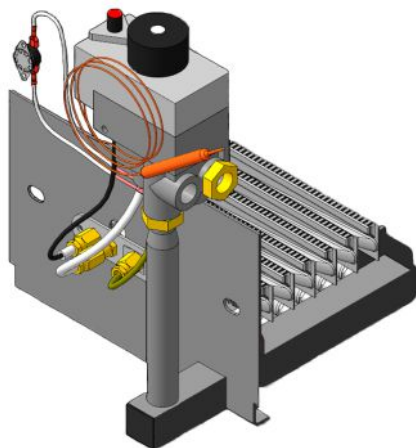

**Панель "АГУК"
Секционная**

Мощность

18 кВт

24 кВт

		Длина блока секций									
Комплектация		-	-	-	-	18 кВт	24 кВт	-	-	-	-
Автоматика	Горелка	-	-	-	-	250 мм	310 мм	-	-	-	-
SIT	Аналог					Арт. 18881 8 850 руб.	Арт. 18010 9200 руб.				
TGV	Аналог					Арт. 19550 5 950 руб.	Арт. 19543 6 300 руб.				

**Панель
"Секционная"**

Мощность

10 кВт	12 кВт
14 кВт	16 кВт
18 кВт	20 кВт
22 кВт	24 кВт

Комплектация		Длина блока секций									
		10 кВт	10 кВт СЖ.	12 кВт	12 кВт СЖ.	14 кВт	16 кВт	18 кВт	20 кВт	22 кВт	24 кВт
Автоматика	Горелка	161 мм	161 мм	180 мм	180 мм	199 мм	218 мм	238 мм	257 мм	277 мм	297 мм
SIT	Аналог	Арт. 8646 8 000 руб.	Арт. 11059 8 000 руб.	Арт. 8660 8 150 руб.	Арт.11042 8 150 руб.	Арт. 8769 8 250 руб.	Арт. 8523 8 350 руб.	Арт. 8738 8 500 руб.	Арт. 8745 8 550 руб.	Арт. 8752 8 900 руб.	Арт. 11172 9 000 руб.
TGV	Аналог	Арт. 8653 5 700 руб.		Арт. 8677 5 700 руб.		Арт. 8684 5 800 руб.	Арт. 8691 5 900 руб.	Арт. 8707 6 000 руб.	Арт. 8714 6 200 руб.	Арт. 8721 6 400 руб.	Арт. 19567 6 500 руб.