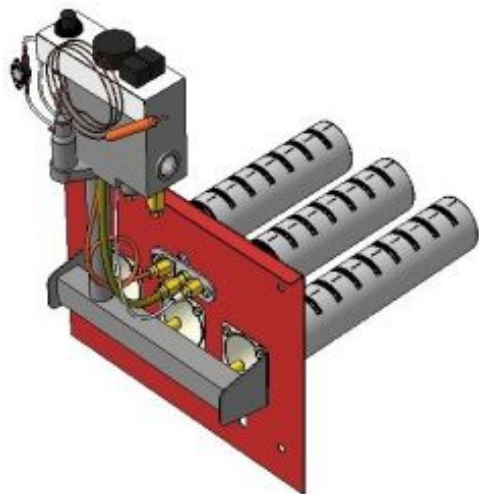

Панель
"АГУК 2Т "

Мощность

24 кВт

Комплектация		Длина горелок									
		-	-	-	24 кВт	24 кВт	24 кВт	24 кВт	-	-	-
Автоматика	Горелка	-	-	-	252 мм	283 мм	319 мм	350 мм	-	-	-
SIT	POLIDORO				Арт.10724 -	Арт. 3221 9 500 руб.		Арт. 3337 -			
SIT	Аналог					Арт. 3238 8 700 руб.	Арт. 10038 8 800 руб.	Арт. 3245 8 900 руб.			
TGV	POLIDORO					Арт.10083 6 900 руб.					
TGV	Аналог					Арт. 3276 6 100 руб.		Арт.15019 6 300 руб.			

**Панель
"АГУК 2Т "**

Мощность

32 кВт

Комплектация		Длина горелок									
		-	-	-	32 кВт	32 кВт	32 кВт	32 кВт	-	-	-
Автоматика	Горелка	-	-	-	283 мм	319 мм	350 мм	450 мм	-	-	-
SIT	POLIDORO				Арт. 3283 12 100 руб.	Арт. 3320 -	Арт. 3306 -				
SIT	Аналог				Арт. 3290 11 400 руб.	Арт. 15101 11 500 руб.	Арт. 3313 11 500 руб.	Арт. 12698 12 400 руб.			
TGV	POLIDORO										
TGV	Аналог				Арт.23809 7 300 руб.	Арт. 10953 7 400 руб.	Арт. 10946 7 500 руб.	Арт. 23649 7 650 руб.			

Панель
"АГУК 2Т "

Мощность

32 кВт

		Длина горелок								
Комплектация		-	-	-	-	32 кВт	-	-	-	-
Автоматика	Горелка	-	-	-	-	450 мм	-	-	-	-
SIT	POLIDORO									
SIT	Аналог					Арт.12704 11 500 руб.				
TGV	Аналог					Арт. 23649 8 700 руб.				