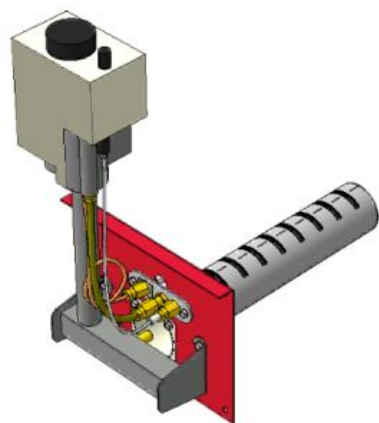

**Панель
"Комфорт"**

Мощность	
10 кВт	12 кВт
15 кВт	

Комплектация		Длина горелки									
		-	-	-	10 кВт	10 кВт	12 кВт	15 кВт	-	-	-
Автоматика	Горелка	-	-	-	252 мм	283 мм	283 мм	350 мм	-	-	-
SIT	POLIDORO				Арт.11349 -	Арт. 8790 7 700 руб.		Арт. 11837 -			
SIT	Аналог				Арт. 8363 7 500 руб.	Арт. 8806 7 500 руб.	Арт.11820 7 500 руб.				
TGV	POLIDORO					Арт. 8844 5 400 руб.	Арт.22758 5 400 руб.				
TGV	Аналог				Арт. 8851 4 900 руб.	Арт. 8820 4 900 руб.	Арт.11325 4 900 руб.				
8211	Аналог					Арт.11158 5 300 руб.					