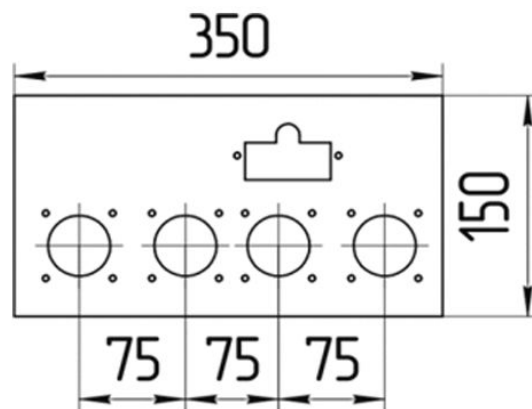

Панель
"Стандарт"

Мощность	
10 кВт	12 кВт
15 кВт	20 кВт
24 кВт	

Комплектация		Длина горелок									
		-	12 кВт	12 кВт	12 кВт	15 кВт	15 кВт	15 кВт	20 кВт	24 кВт	-
Автоматика	Горелка	-	214 мм	252 мм	283 мм	214 мм	252 мм	283 мм	283 мм	283 мм	-
SIT	POLIDORO				Арт. 10021 8 700 руб.			Арт. 8394 8 700 руб.	Арт. 8400 8 900 руб.	Арт. 9148 8 700 руб.	
SIT	Аналог		Арт. 12445 8 250 руб.		Арт. 9230 8 100 руб.	Арт. 12636 8 050 руб.	Арт. 15767 8 100 руб.	Арт. 9223 8 100 руб.	Арт. 9254 8 100 руб.	Арт. 9247 8 100 руб.	
TGV	POLIDORO							Арт. 9117 6 300 руб.	Арт. 9124 6 300 руб.	Арт. 9131 6 300 руб.	
TGV	Аналог							Арт. 9162 5 500 руб.	Арт. 9179 5 500 руб.	Арт. 9186 5 500 руб.	
8211	Аналог							Арт. 23762 5 350 руб.			

Панель
"Стандарт"

Мощность

32 кВт

		Длина горелок									
Комплектация		-	-	-	32 кВт	32 кВт	32 кВт	32 кВт	-	-	-
Автоматика	Горелка	-	-	-	283 мм	319 мм	350 мм	450 мм	-	-	-
SIT	POLIDORO				Арт. 9261 12 000 руб.	Арт. 9278 -					
SIT	Аналог				Арт. 8622 10 800 руб.	Арт. 9308 11 000 руб.	Арт. 9315 11 400 руб.	Арт. 8292 -			
TGV	POLIDORO										
TGV	Аналог				Арт. 12964 7 350 руб.	Арт. 12414 7 400 руб.					

Панель
"Стандарт"

Мощность

45 кВт

		Длина горелок									
Комплектация		-	-	-	45 кВт	45 кВт	45 кВт	45 кВт	-	-	-
Автоматика	Горелка	-	-	-	319 мм	350 мм	370 мм	450 мм	-	-	-
SIT	POLIDORO						Арт. 9339				
SIT	Аналог				Арт. 9360 14 400 руб.	Арт. 9353 14 200 руб.		Арт. 9346 15 000 руб.			
TGV	Аналог				Арт. 23953 12 300 руб.	Арт. 23960 12 800 руб.		Арт. 24028 13 400 руб.			

Панель
"Стандарт"

Мощность

55 кВт

		Длина горелок									
Комплектация		-	-	55 кВт	55 кВт	55 кВт	55 кВт	-	-	-	-
Автоматика	Горелка	-	-	319 мм	350 мм	450 мм	542 мм	-	-	-	-
SIT	POLIDORO						Арт. 10267 17 500 руб.				
SIT	Аналог			Арт. 9414 14 500 руб.	Арт. 12452 15 600 руб.	Арт. 9421 16 400 руб.					
TGV	Аналог			Арт. 23175 13 000 руб.	Арт. 23267 13 200 руб.	Арт. 23946 14 200 руб.					