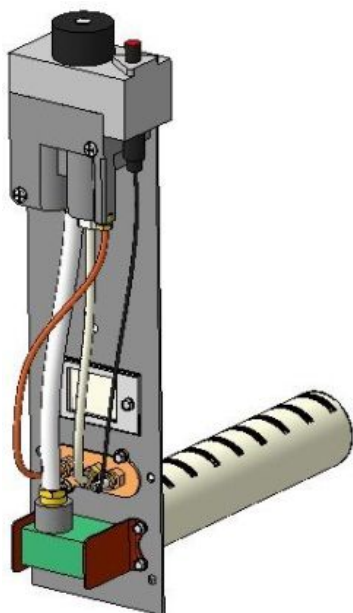

Панель
"Термо"

Мощность

7 кВт	10 кВт
12 кВт	16 кВт

Комплектация		Длина горелок			
		7 кВт	10 кВт	12 кВт	16 кВт
Автоматика	Горелка	350 мм	350 мм	350 мм	350 мм
SIT	Аналог	Арт. 9568	Арт. 9575	Арт. 9582	Арт. 9605
		8 200 руб.	8 200 руб.	8 200 руб.	8 200 руб.
TGV	Аналог	Арт. 23793	Арт. 22611	Арт. 22642	Арт. 23816
		5 400 руб.	5 400 руб.	5 400 руб.	5 400 руб.
8211	Аналог	Арт. 24394	Арт. 24387	Арт. 22628	Арт. 22635
		6 000 руб.	6 000 руб.	6 000 руб.	6 000 руб.