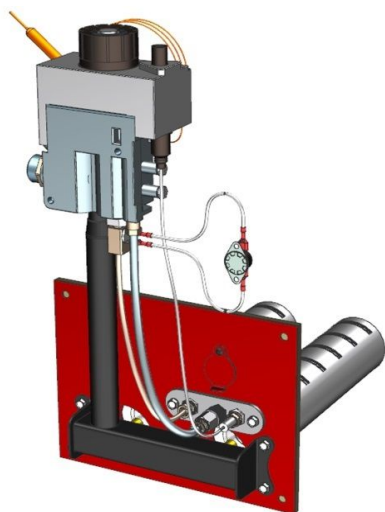

**Панель
"Кебер"**

Мощность

9 кВт	12 кВт
15 кВт	19 кВт

Комплектация		Длина горелок									
		9 кВт	9 кВт	9 кВт	12 кВт	12 кВт	12 кВт	15 кВт	15 кВт	15 кВт	19 кВт
Автоматика	Горелка	214 мм	250 мм	272 мм	214 мм	250 мм	272 мм	214 мм	250 мм	272 мм	272 мм
SIT	Аналог	Арт. 21836	Арт. 893	Арт. 909	Арт. 23120	Арт. 21881	Арт. 21874	Арт. 21867	Арт. 6017	Арт. 6000	Арт. 23137
		7 950 руб.	7 950 руб.	7 950 руб.	7 950 руб.	7 950 руб.	7 950 руб.	7 950 руб.	7 950 руб.	7 950 руб.	7 950 руб.
TGV	Аналог	Арт. 2637	Арт. 10005	Арт. 886	Арт. 2606	Арт. 25742	Арт. 954	Арт. 23151	Арт. 2668	Арт. 916	Арт. 6918
		5 350 руб.	5 350 руб.	5 350 руб.	5 350 руб.	5 350 руб.	5 350 руб.	5 350 руб.	5 350 руб.	5 350 руб.	5 350 руб.