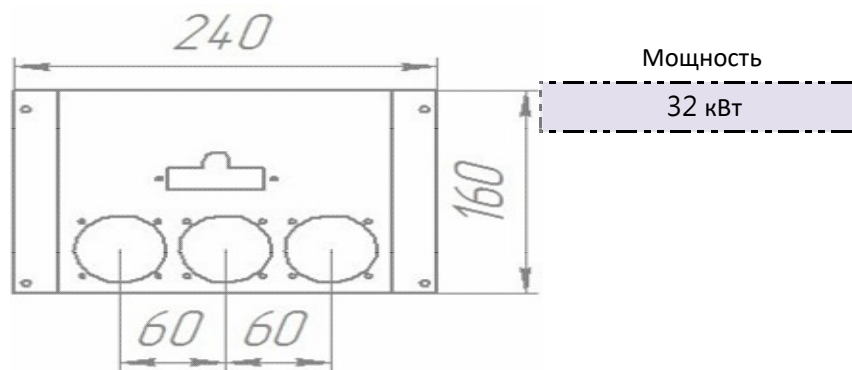

**Панель
"Стандарт плюс"**

		Длина горелок									
Комплектация		-	-	-	-	32 кВт	32 кВт	-	-	-	-
Автоматика	Горелка	-	-	-	-	283 мм	350 мм	-	-	-	-
SIT	POLIDORO					Арт. 9445 12 100 руб.					
SIT	Аналог					Арт. 9452 11 000 руб.					
TGV	POLIDORO										
TGV	Аналог					Арт. 19093 7 300 руб.	Арт. 19413 7 600 руб.