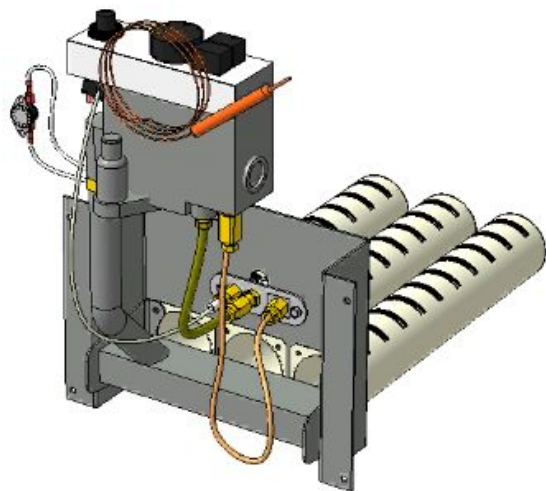

**Панель
"Стандарт плюс"**

		Длина горелок									
Комплектация		-	-	-	-	32 кВт	32 кВт	-	-	-	-
Автоматика	Горелка	-	-	-	-	283 мм	350 мм	-	-	-	-
SIT	POLIDORO					Арт. 9445 12 100 руб.					
SIT	Аналог					Арт. 9452 11 000 руб.					
TGV	POLIDORO										
TGV	Аналог					Арт. 19093 7 300 руб.	Арт. 19413 7 600 руб.