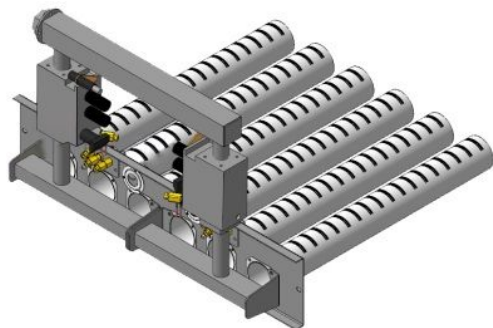

**Панель
"Стандарт"**