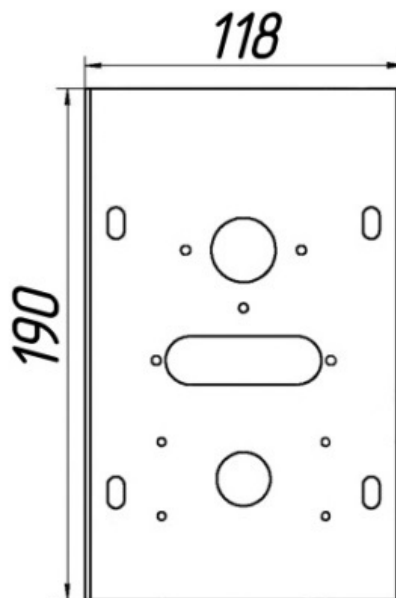

Панель
"Атон"

Мощность

7 кВт	10 кВт
12 кВт	16 кВт

Комплектация		Длина горелок			
		7 кВт	10 кВт	12 кВт	16 кВт
Автоматика	Горелка	214 мм	272 мм	450 мм	542 мм
SIT	POLIDORO	Арт. 9520 8 100 руб.			Арт. 9551 8 000 руб.
SIT	Аналог	Арт. 14920 7 400 руб.	Арт. 9537 7 750 руб.	Арт. 9544 7 750 руб.	
TGV	POLIDORO	Арт. 6604 6 100 руб.