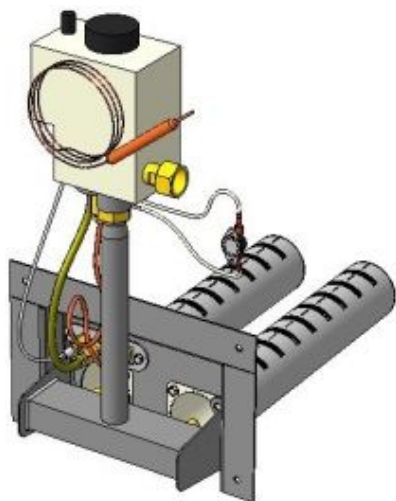

Панель
"Стандарт"

Мощность	
10 кВт	12 кВт
15 кВт	20 кВт
24 кВт	

Комплектация		Длина горелок									
		-	12 кВт	12 кВт	12 кВт	15 кВт	15 кВт	15 кВт	20 кВт	24 кВт	-
Автоматика	Горелка	-	214 мм	252 мм	283 мм	214 мм	252 мм	283 мм	283 мм	283 мм	-
SIT	POLIDORO				Арт. 10021 8 700 руб.			Арт. 8394 8 700 руб.	Арт. 8400 8 900 руб.	Арт. 9148 8 700 руб.	
SIT	Аналог		Арт. 12445 8 250 руб.		Арт. 9230 8 100 руб.	Арт. 12636 8 050 руб.	Арт. 15767 8 100 руб.	Арт. 9223 8 100 руб.	Арт. 9254 8 100 руб.	Арт. 9247 8 100 руб.	
TGV	POLIDORO							Арт. 9117 6 300 руб.	Арт. 9124 6 300 руб.	Арт. 9131 6 300 руб.	
TGV	Аналог							Арт. 9162 5 500 руб.	Арт. 9179 5 500 руб.	Арт. 9186 5 500 руб.	
8211	Аналог							Арт. 23762 5 350 руб.