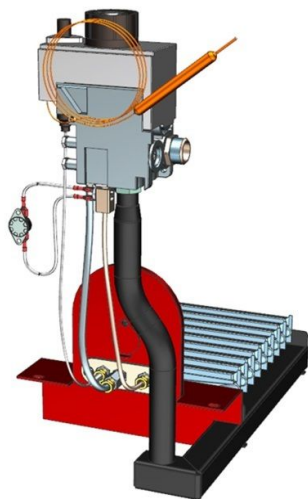

**Панель
"ЖТМ-3" Секция**

Мощность

8 кВт	10 кВт
12 кВт	16 кВт
20 кВт	24 кВт

Комплектация		Длина блока секций									
		8 кВт	10 кВт	12 кВт	16 кВт	20 кВт	24 кВт				
Автоматика	Горелка	142 мм	161 мм	180 мм	218 мм	257 мм	297 мм				
SIT	Аналог	Арт. 978 8 300 руб.	Арт. 23144 8 400 руб.	Арт. 23168 8 500 руб.	Арт. 2620 8 700 руб.	Арт. 23724 8 700 руб.	Арт. 879 8 900 руб.				
TGV	Аналог	Арт. 985 5 700 руб.	Арт. 25759 5 800 руб.	Арт. 855 5 900 руб.	Арт. 23113 6 100 руб.	Арт. 862 6 000 руб.	Арт. 1012 6 300 руб.