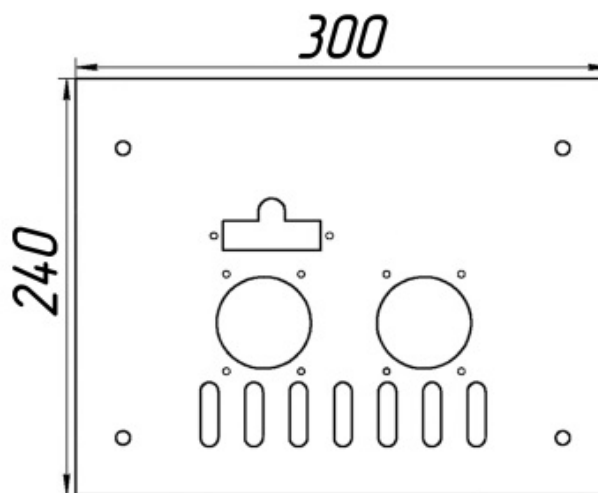

Панель
"АГУК 2Т "

Мощность

32 кВт

		Длина горелок								
Комплектация		-	-	-	-	32 кВт	-	-	-	-
Автоматика	Горелка	-	-	-	-	450 мм	-	-	-	-
SIT	POLIDORO									
SIT	Аналог					Арт.12704 11 500 руб.				
TGV	Аналог					Арт. 23649 8 700 руб.