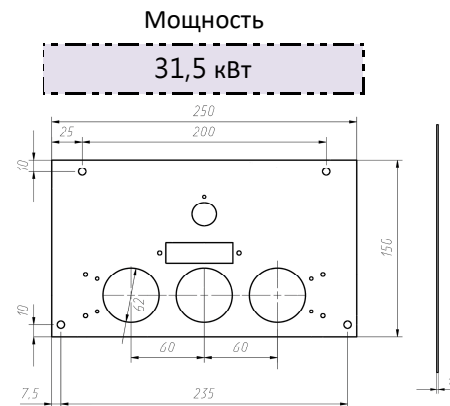

Комплектация		Длина горелок							
Автоматика	Горелка	31,5 кВт 272 мм			31,5 кВт 272 мм				
SIT	POLIDORO	Арт. 16221 12 400 руб.			Арт. 6505 11 900 руб.				
SIT	Аналог	Арт. 18942 12 100 руб.			Арт. 16214 11 300 руб.				
TGV	Аналог	Арт. 21515 7 600 руб.			Арт. 21829 7 400 руб.