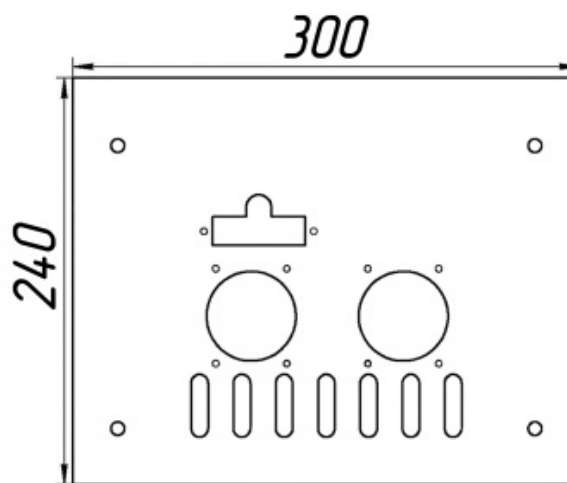

**Панель
"АГУК 2Т"**

Мощность

12 кВт

15 кВт

Комплектация		Длина горелок									
		-	-	12 кВт	12 кВт	12 кВт	15 кВт	15 кВт	15 кВт	-	-
Автоматика	Горелка	-	-	214 мм	252 мм	283 мм	214 мм	252 мм	283 мм	-	-
SIT	POLIDORO			Арт. 18973 8 750 руб.		Арт. 3078 8 700 руб.	Арт.10113 8 750 руб.		Арт. 3092 8 700 руб.		
SIT	Аналог			Арт. 11141 8 050 руб.	Арт. 20853 8 100 руб.	Арт. 3085 8 100 руб.	Арт.10342 8 050 руб.	Арт. 3184 8 100 руб.	Арт. 3122 8 100 руб.		
TGV	POLIDORO			Арт. 28118 6 350 руб.			Арт.19215 6 350 руб.	Арт. 3108 -	Арт. 3191 6 300 руб.		
TGV	Аналог			Арт. 28187 5 450 руб.	Арт. 28194 5 500 руб.	Арт. 22130 5 500 руб.	Арт.11998 5 450 руб.	Арт.10854 5 500 руб.	Арт. 3115 5 500 руб.		
8211	Аналог					Арт.22567 5 350 руб.			Арт. 22581 5 350 руб.		

**Панель
"АГУК 2Т"**

Мощность

20 кВт

24 кВт

Длина горелок

Комплектация		-	-	20 кВт	20 кВт	20 кВт	24 кВт	24 кВт	24 кВт	-	-
Автоматика	Горелка	-	-	283 мм	320 мм	350 мм	283 мм	350 мм	450 мм	-	-
SIT	POLIDORO			Арт. 3139 8 700 руб.			Арт. 3153 8 700 руб.				
SIT	Аналог			Арт. 3146 8 100 руб.	Арт. 7977 8 300 руб.	Арт. 15750 8 700 руб.	Арт. 3160 8 100 руб.	Арт.16054 8 700 руб.			
TGV	POLIDORO			Арт. 3207 6 300 руб.			Арт. 3252 6 600 руб.				
TGV	Аналог			Арт. 3214 5 500 руб.			Арт. 3269 5 500 руб.		Арт. 10311 6 900 руб.		
8211	Аналог										