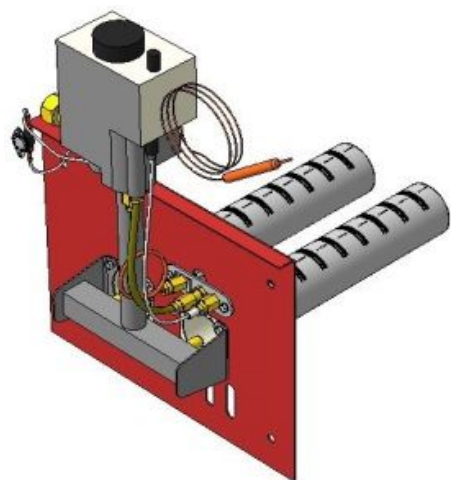

**Панель
"АГУК 2Т"**

Мощность

20 кВт

24 кВт

Длина горелок

Комплектация		-	-	20 кВт	20 кВт	20 кВт	24 кВт	24 кВт	24 кВт	-	-
Автоматика	Горелка	-	-	283 мм	320 мм	350 мм	283 мм	350 мм	450 мм	-	-
SIT	POLIDORO			Арт. 3139 8 700 руб.			Арт. 3153 8 700 руб.				
SIT	Аналог			Арт. 3146 8 100 руб.	Арт. 7977 8 300 руб.	Арт. 15750 8 700 руб.	Арт. 3160 8 100 руб.	Арт.16054 8 700 руб.			
TGV	POLIDORO			Арт. 3207 6 300 руб.			Арт. 3252 6 600 руб.				
TGV	Аналог			Арт. 3214 5 500 руб.			Арт. 3269 5 500 руб.		Арт. 10311 6 900 руб.		
8211	Аналог