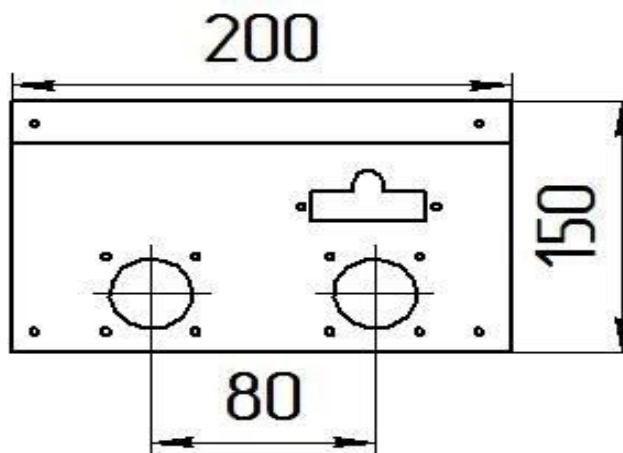

**Панель
"Комфорт"**

Мощность	
12 кВт	15 кВт
20 кВт	24 кВт

Комплектация		Длина горелок									
		12 кВт	12 кВт	12 кВт	15 кВт	15 кВт	15 кВт	20 кВт	24 кВт	24 кВт	-
Автоматика	Горелка	214 мм	252 мм	283 мм	214 мм	252 мм	283 мм	283 мм	283 мм	350 мм	-
SIT	POLIDORO	Арт.18966 8 550 руб.	Арт.11400 -	Арт. 8783 8 500 руб.	Арт. 8943 8 550 руб.	Арт. 8929 -	Арт. 8776 8 500 руб.	Арт. 8370 8 500 руб.	Арт. 8387 8 500 руб.		
SIT	Аналог	Арт.18959 8 000 руб.	Арт.23991 8 000 руб.	Арт. 8882 8 000 руб.	Арт. 8950 7 900 руб.	Арт. 8936 8 000 руб.	Арт. 8912 8 000 руб.	Арт. 9049 8 000 руб.	Арт. 9063 8 000 руб.	Арт.15064 8 300 руб.	
TGV	POLIDORO			Арт. 8868 6 100 руб.	Арт. 12384 6 100 руб.	Арт. 8974 -	Арт. 8899 6 100 руб.	Арт. 9032 6 100 руб.	Арт. 9070 6 100 руб.		
TGV	Аналог	Арт. 28200 5 250 руб.	Арт. 28217 5 300 руб.	Арт. 8875 5 300 руб.	Арт. 8981 5 250 руб.	Арт. 8967 5 300 руб.	Арт. 8905 5 300 руб.	Арт. 9056 5 300 руб.	Арт. 9087 5 300 руб.	Арт. 18713 6 000 руб.	
8211	Аналог			Арт. 27937 5 600 руб.			Арт. 27920 -