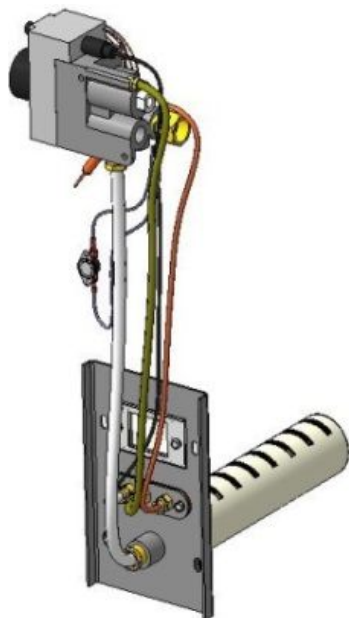

Панель
"Атон"

Мощность

7 кВт	10 кВт
12 кВт	16 кВт

Комплектация		Длина горелок			
		7 кВт	10 кВт	12 кВт	16 кВт
Автоматика	Горелка	214 мм	272 мм	450 мм	542 мм
SIT	POLIDORO	Арт. 9520 8 100 руб.			Арт. 9551 8 000 руб.
SIT	Аналог	Арт. 14920 7 400 руб.	Арт. 9537 7 750 руб.	Арт. 9544 7 750 руб.	
TGV	POLIDORO	Арт. 6604 6 100 руб.