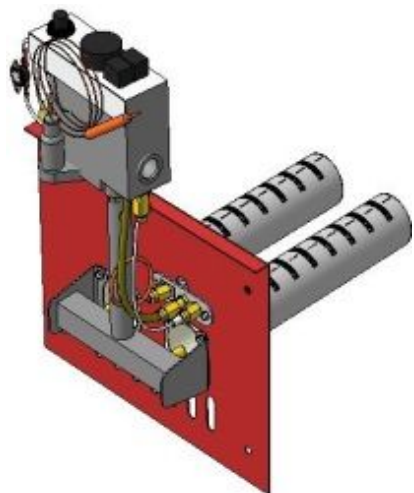

**Панель
"АГУК 2Т "**

Мощность

32 кВт

Комплектация		Длина горелок									
		-	-	-	32 кВт	32 кВт	32 кВт	32 кВт	-	-	-
Автоматика	Горелка	-	-	-	283 мм	319 мм	350 мм	450 мм	-	-	-
SIT	POLIDORO				Арт. 3283 12 100 руб.	Арт. 3320 -	Арт. 3306 -				
SIT	Аналог				Арт. 3290 11 400 руб.	Арт. 15101 11 500 руб.	Арт. 3313 11 500 руб.	Арт. 12698 12 400 руб.			
TGV	POLIDORO										
TGV	Аналог				Арт.23809 7 300 руб.	Арт. 10953 7 400 руб.	Арт. 10946 7 500 руб.	Арт. 23649 7 650 руб.			

Панель
"АГУК 2Т "

Мощность

32 кВт

		Длина горелок								
Комплектация		-	-	-	-	32 кВт	-	-	-	-
Автоматика	Горелка	-	-	-	-	450 мм	-	-	-	-
SIT	POLIDORO									
SIT	Аналог					Арт.12704 11 500 руб.				
TGV	Аналог					Арт. 23649 8 700 руб.				