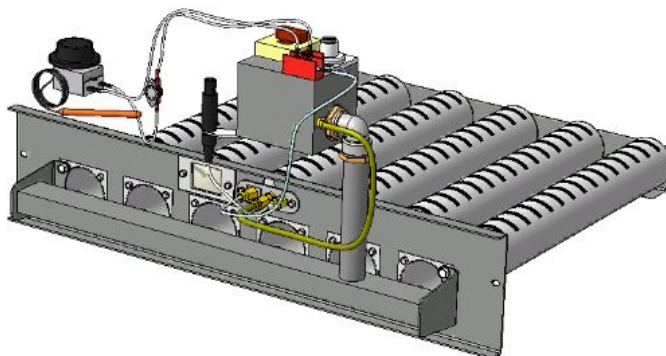

**Панель
"Стандарт"**

Мощность

96 кВт

Длина горелок

Комплектация		-	-	-	-	96 кВт	-	-	-	-	-
Автоматика	Горелка	-	-	-	-	542 мм	-	-	-	-	-
SIT	Аналог					Арт. 9476 53 750 руб.					

**Панель
"Стандарт"**

Мощность