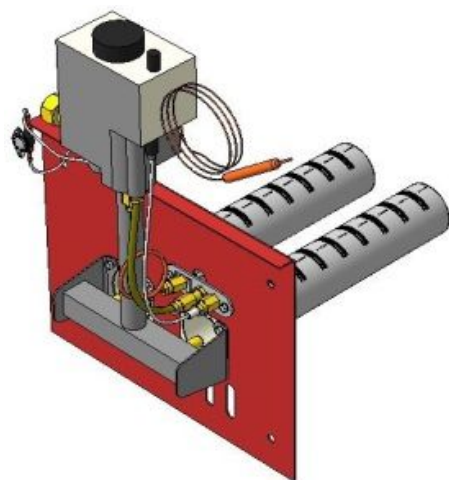

**Панель
"АГУК 2Т"**

Мощность

12 кВт

15 кВт

Комплектация		Длина горелок									
		-	-	12 кВт	12 кВт	12 кВт	15 кВт	15 кВт	15 кВт	-	-
Автоматика	Горелка	-	-	214 мм	252 мм	283 мм	214 мм	252 мм	283 мм	-	-
SIT	POLIDORO			Арт. 18973 8 750 руб.		Арт. 3078 8 700 руб.	Арт.10113 8 750 руб.		Арт. 3092 8 700 руб.		
SIT	Аналог			Арт. 11141 8 050 руб.	Арт. 20853 8 100 руб.	Арт. 3085 8 100 руб.	Арт.10342 8 050 руб.	Арт. 3184 8 100 руб.	Арт. 3122 8 100 руб.		
TGV	POLIDORO			Арт. 28118 6 350 руб.			Арт.19215 6 350 руб.	Арт. 3108 -	Арт. 3191 6 300 руб.		
TGV	Аналог			Арт. 28187 5 450 руб.	Арт. 28194 5 500 руб.	Арт. 22130 5 500 руб.	Арт.11998 5 450 руб.	Арт.10854 5 500 руб.	Арт. 3115 5 500 руб.		
8211	Аналог					Арт.22567 5 350 руб.			Арт. 22581 5 350 руб.