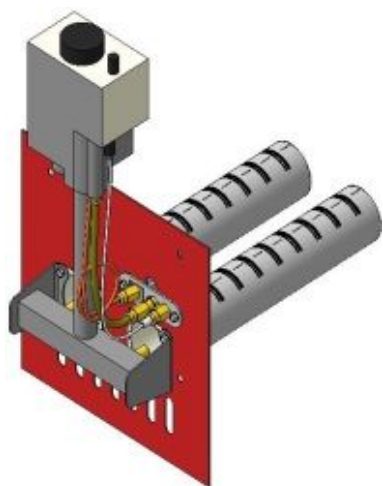

Панель
"Пламя"

Мощность	
12 кВт	15 кВт
20 кВт	24 кВт

Комплектация		Длина горелок									
		-	12 кВт	15 кВт	15 кВт	15 кВт	15 кВт	20 кВт	24 кВт	24 кВт	-
Автоматика	Горелка	-	283 мм	214 мм	252 мм	283 мм	350 мм	283 мм	283 мм	350 мм	-
SIT	POLIDORO		Арт.10731 8 500 руб.	Арт. 11486 8 500 руб.	Арт. 8431 -	Арт. 8349 8 500 руб.		Арт. 8325 8 500 руб.	Арт. 8332 8 500 руб.	Арт.15132 -	
SIT	Аналог		Арт. 3054 8 000 руб.	Арт.10755 7 950 руб.	Арт. 8493 8 000 руб.	Арт. 8448 8 000 руб.	Арт. 15774 8 600 руб.	Арт. 8516 8 000 руб.	Арт. 8547 8 000 руб.		
TGV	POLIDORO			Арт. 10489 6 100 руб.	Арт. 8479 -	Арт. 8356 6 300 руб.		Арт. 8417 6 300 руб.	Арт. 8424 6 300 руб.		
TGV	Аналог		Арт.12650 5 300 руб.	Арт.12001 5 250 руб.	Арт. 8486 5 300 руб.	Арт. 8462 5 300 руб.		Арт. 8509 5 300 руб.	Арт. 8530 5 300 руб.		
8211	Аналог		Арт.22598 5 000 руб.			Арт. 23779 -