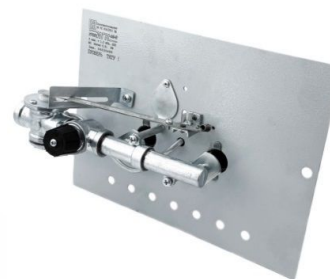

Левый подвод газа