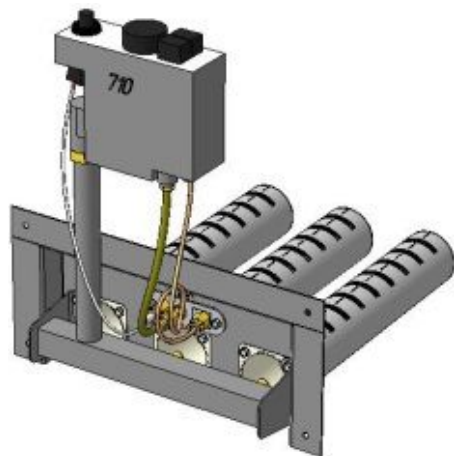

Панель
"Стандарт"

Мощность

32 кВт

		Длина горелок									
Комплектация		-	-	-	32 кВт	32 кВт	32 кВт	32 кВт	-	-	-
Автоматика	Горелка	-	-	-	283 мм	319 мм	350 мм	450 мм	-	-	-
SIT	POLIDORO				Арт. 9261 12 000 руб.	Арт. 9278 -					
SIT	Аналог				Арт. 8622 10 800 руб.	Арт. 9308 11 000 руб.	Арт. 9315 11 400 руб.	Арт. 8292 -			
TGV	POLIDORO										
TGV	Аналог				Арт. 12964 7 350 руб.	Арт. 12414 7 400 руб.