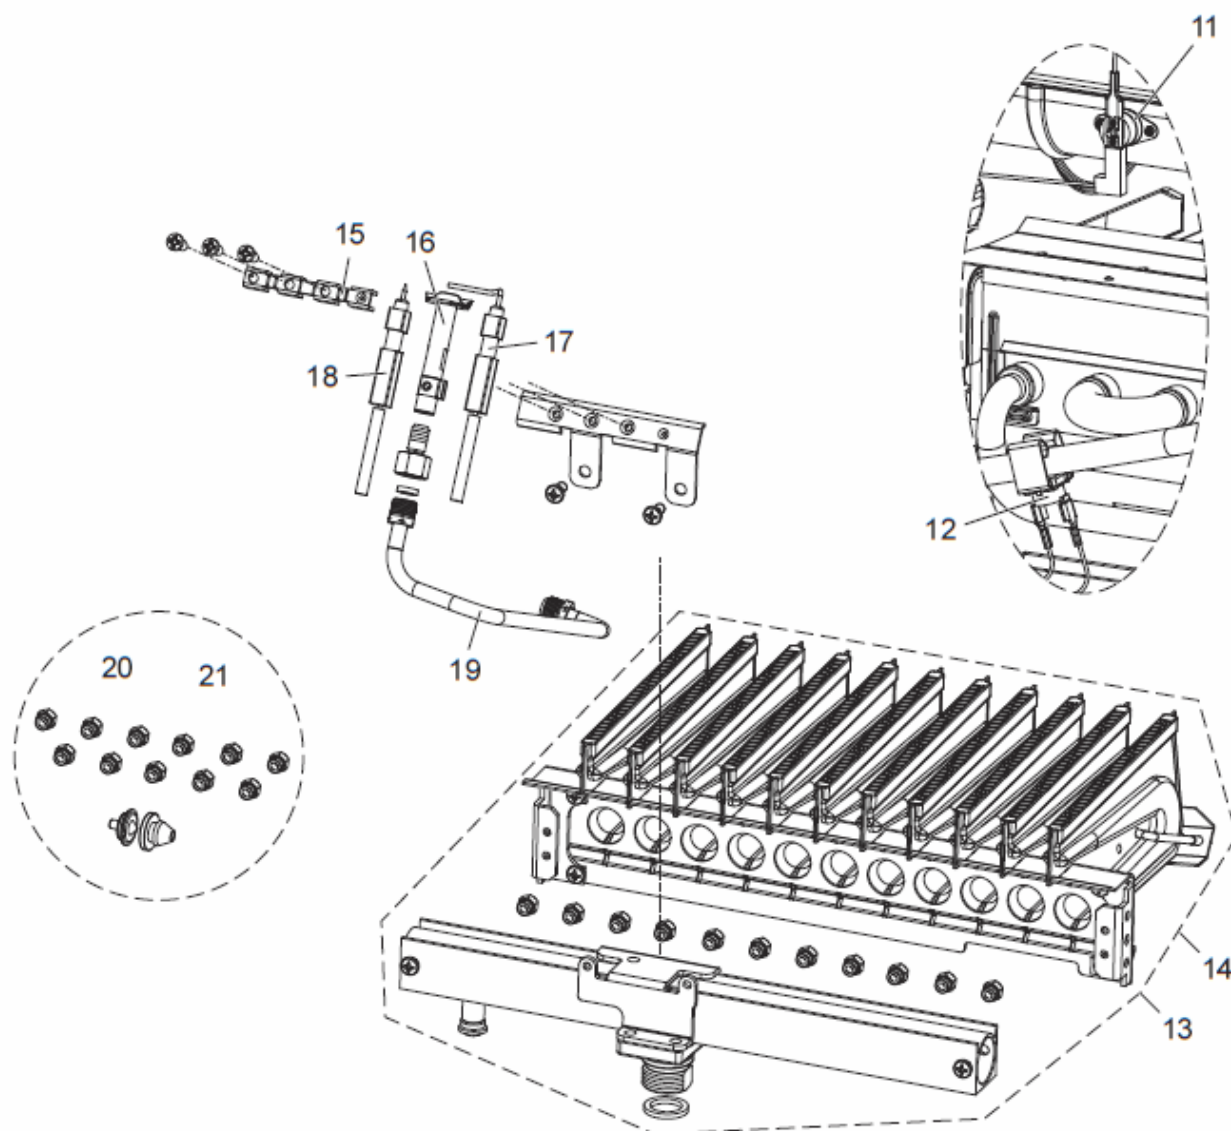

Проточный газовый
водонагреватель

Primo 14i

Арт. 30000519 N.G.

**Каталог
запасных частей**

innovita

Таблица 1

№	Наименование	Артикул
1	Коллектор дымоудаления 14л	70553750
2	Теплообменник 14л	70553751
3	Кожух для 14л	70553663
4	Пластиковая накладка	70553668
5	Ручка регулятора температуры (упак. 2 шт)	70553623
6	Рама 14л	70553749
7	Соединительные провода	70553737
8	Панель управления	70553734
9	Батарейный отсек	70553735
10	Соединительная трубка (упак. - 10 шт)	70553702

Таблица 2

№	Наименование	Артикул
11	Термостат дымовых газов	70553764
12	Предельный термостат	70553696
13	Горелка для природного газа N.G. 14л	20004631
14	Горелка для сжиженного газа L.P.G. 14л	70553024
15	Держатель запальной горелки (батарейный)	70553738
16	Держатель пилотной горелки (упак. - 10 шт)	70553739
17	Электрод ионизации (упак.10 шт)	70553144
18	Искровой электрод 11-14 ионизация (упак. 10 шт)	70553741
19	Трубка пилотной горелки 11-14л ионизация (уп. 20 шт)	70553742
20	Комплект перехода на природный газ N.G.	70553201
21	Комплект перехода на сжиженный газ L.P.G.	70553202

Таблица 3

№	Наименование	Артикул
22	Дифференциальное реле давления	70553744
23	Многофункциональный регулятор подачи газа 11-14л	20005002
24	Прокладка 17,5x2,2 (упак. 20 шт)	70553789
25	Рычаг микропереключателя	70553778
26	Микровыключатель	70553746
27	Водяной редуктор	70553026
28	Сливной кран (упак. 10 шт)	70553230
29	Поршень	70553756
30	Мембрана (упак. 10 шт)	70553709
31	Мембранный диск (упаковка - 5 шт)	70553708
32	Латунный сердечник	70554010
33	Ось регулятора температуры (14л)	70553715
34	Трубка Вентури	70553713
35	Комплект для подключения газа	70553051