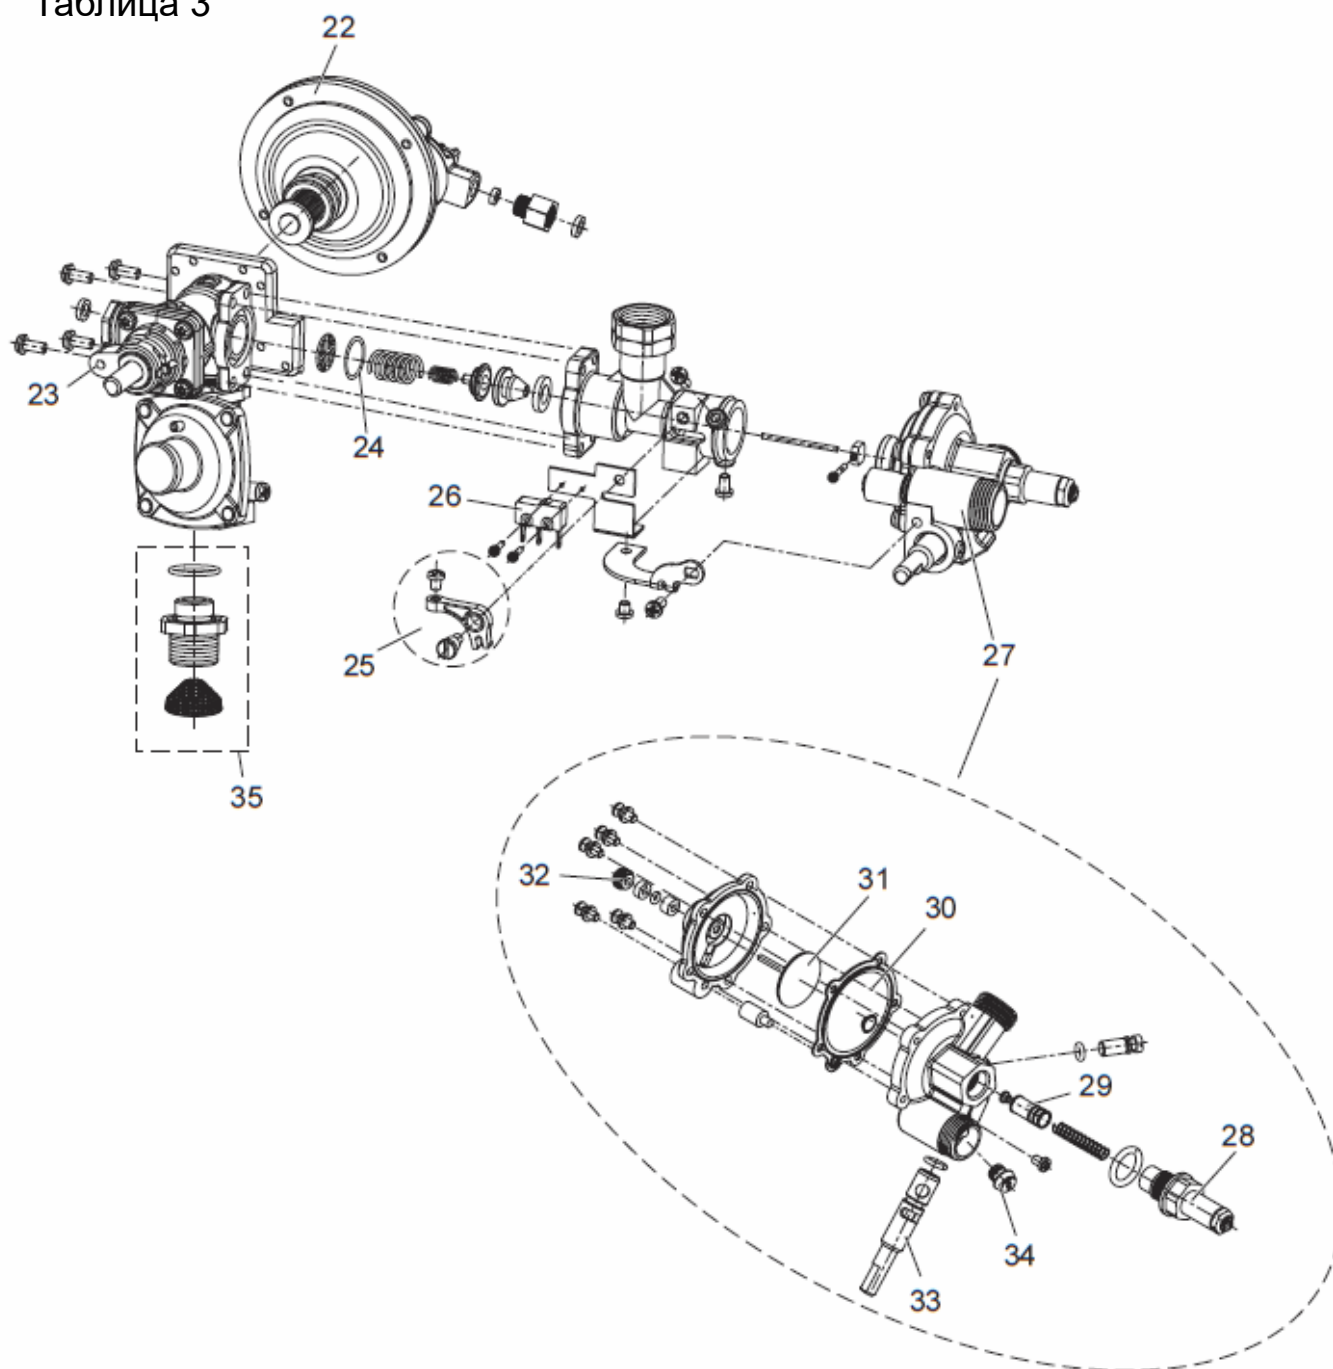

Проточный газовый
водонагреватель

Primo 14i

Арт. 30000519 N.G.

**Каталог
запасных частей**

innovita

Таблица 1

№	Наименование	Артикул
1	Коллектор дымоудаления 14л	70553750
2	Теплообменник 14л	70553751
3	Кожух для 14л	70553663
4	Пластиковая накладка	70553668
5	Ручка регулятора температуры (упак. 2 шт)	70553623
6	Рама 14л	70553749
7	Соединительные провода	70553737
8	Панель управления	70553734
9	Батарейный отсек	70553735
10	Соединительная трубка (упак. - 10 шт)	70553702

Таблица 2

№	Наименование	Артикул
11	Термостат дымовых газов	70553764
12	Предельный термостат	70553696
13	Горелка для природного газа N.G. 14л	20004631
14	Горелка для сжиженного газа L.P.G. 14л	70553024
15	Держатель запальной горелки (батарейный)	70553738
16	Держатель пилотной горелки (упак. - 10 шт)	70553739
17	Электрод ионизации (упак.10 шт)	70553144
18	Искровой электрод 11-14 ионизация (упак. 10 шт)	70553741
19	Трубка пилотной горелки 11-14л ионизация (уп. 20 шт)	70553742
20	Комплект перехода на природный газ N.G.	70553201
21	Комплект перехода на сжиженный газ L.P.G.	70553202

Таблица 3

№	Наименование	Артикул
22	Дифференциальное реле давления	70553744
23	Многофункциональный регулятор подачи газа 11-14л	20005002
24	Прокладка 17,5x2,2 (упак. 20 шт)	70553789
25	Рычаг микропереключателя	70553778
26	Микровыключатель	70553746
27	Водяной редуктор	70553026
28	Сливной кран (упак. 10 шт)	70553230
29	Поршень	70553756
30	Мембрана (упак. 10 шт)	70553709
31	Мембранный диск (упаковка - 5 шт)	70553708
32	Латунный сердечник	70554010
33	Ось регулятора температуры (14л)	70553715
34	Трубка Вентури	70553713
35	Комплект для подключения газа	70553051