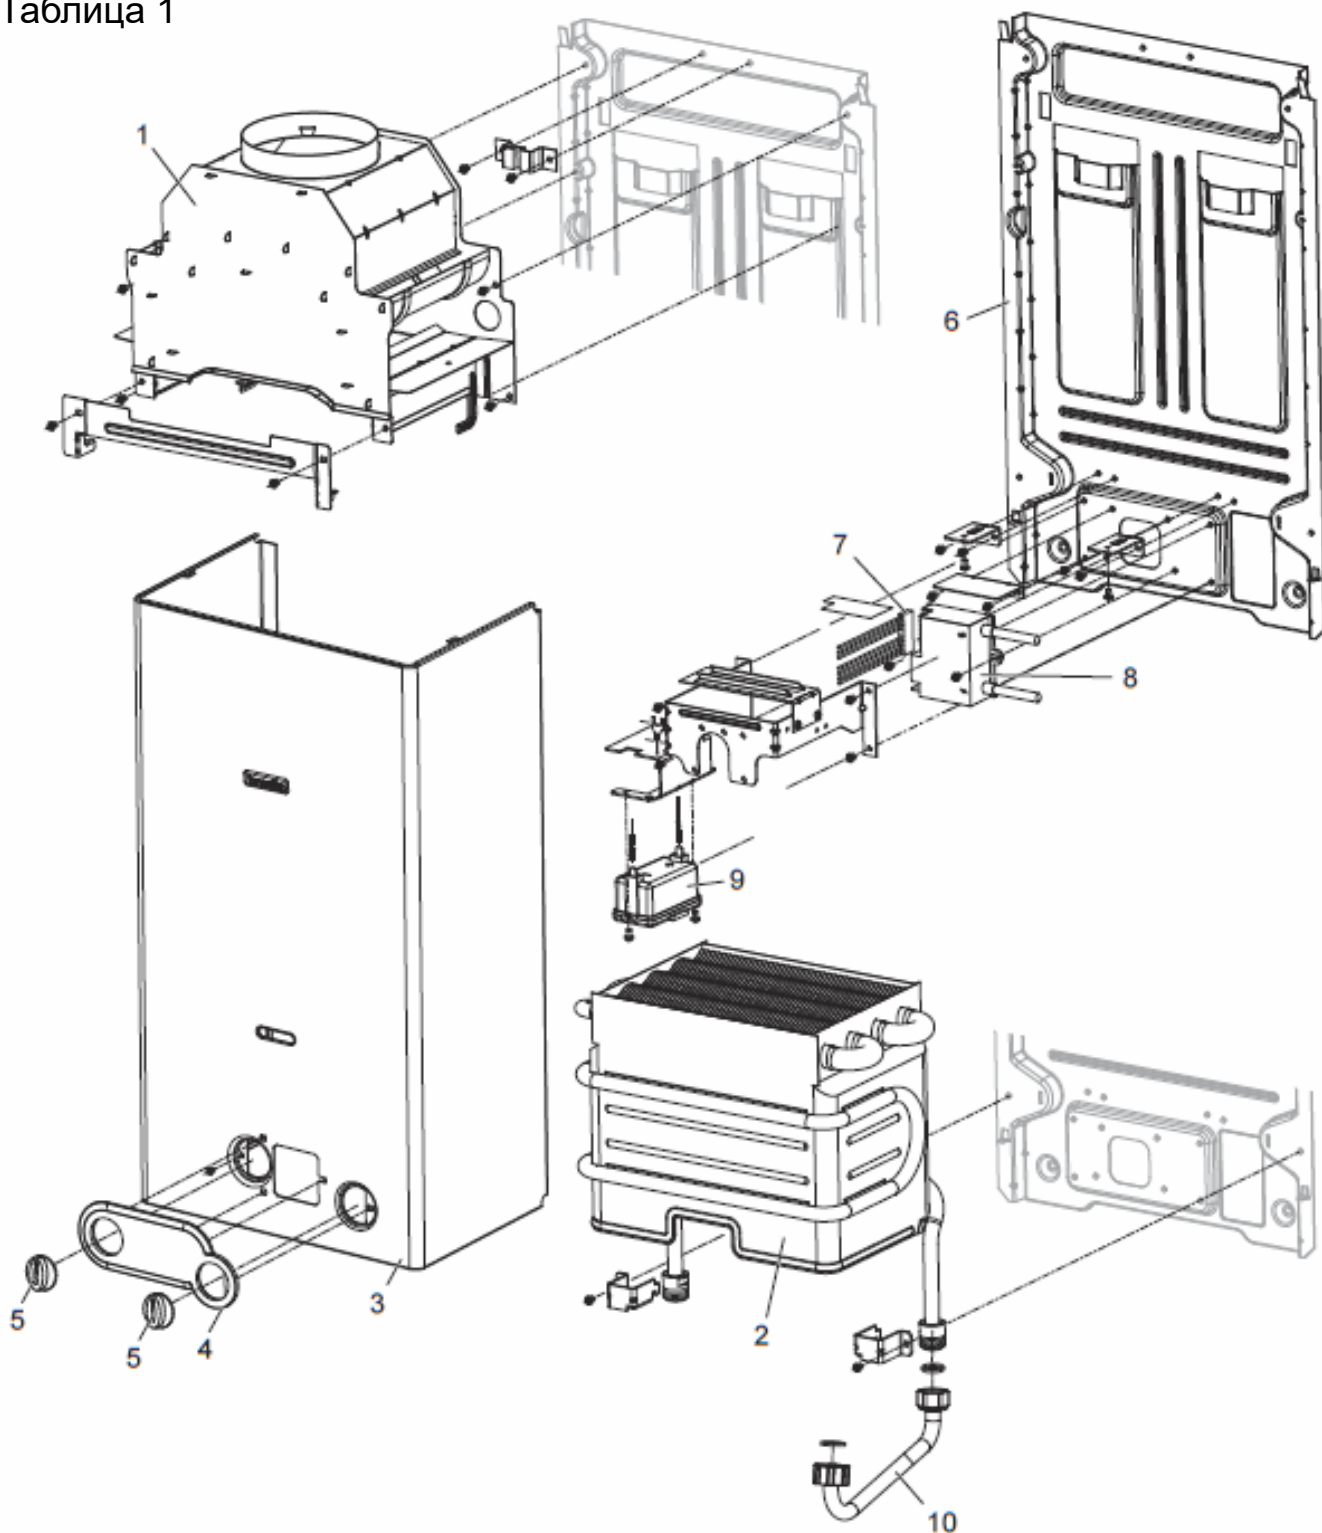

Проточный газовый
водонагреватель

Primo 14i

Арт. 30000519 N.G.

**Каталог
запасных частей**

innovita

Таблица 1

№	Наименование	Артикул
1	Коллектор дымоудаления 14л	70553750
2	Теплообменник 14л	70553751
3	Кожух для 14л	70553663
4	Пластиковая накладка	70553668
5	Ручка регулятора температуры (упак. 2 шт)	70553623
6	Рама 14л	70553749
7	Соединительные провода	70553737
8	Панель управления	70553734
9	Батарейный отсек	70553735
10	Соединительная трубка (упак. - 10 шт)	70553702

Таблица 3

№	Наименование	Артикул
22	Дифференциальное реле давления	70553744
23	Многофункциональный регулятор подачи газа 11-14л	20005002
24	Прокладка 17,5x2,2 (упак. 20 шт)	70553789
25	Рычаг микропереключателя	70553778
26	Микровыключатель	70553746
27	Водяной редуктор	70553026
28	Сливной кран (упак. 10 шт)	70553230
29	Поршень	70553756
30	Мембрана (упак. 10 шт)	70553709
31	Мембранный диск (упаковка - 5 шт)	70553708
32	Латунный сердечник	70554010
33	Ось регулятора температуры (14л)	70553715
34	Трубка Вентури	70553713
35	Комплект для подключения газа	70553051