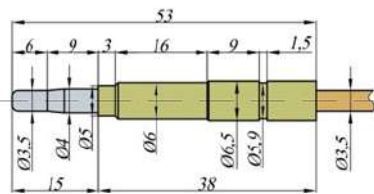

Термоэлемент "SIT" (M9, L=220 мм) (0.200.001)

Опт 340 руб.

Артикул: 305