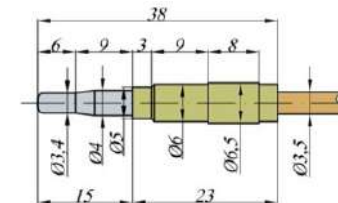

Опт 350 руб.

Артикул: 176

Термоэлемент "SIT" (M9, L=320 мм) (0.200.003)

Опт 420 руб.

Артикул: 25568

Термоэлемент "Sit" (M9, L=320 мм) (0.200.230)

Опт 360 руб.

Артикул: 183