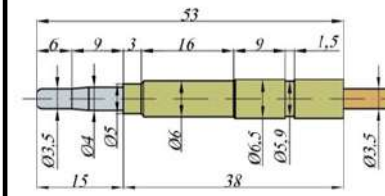

Термоэлемент "Sit" (M9,
L=750 мм) 0.200.011

Опт 500 руб.

Опт 460 руб.

Опт 420 руб.

Опт 450 руб.

Опт 490 руб.

Артикул: 213