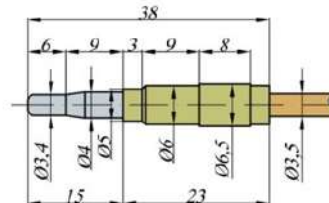

Термоэлемент "SIT" (M9, L=400 мм) (0.200.005)

Опт 400 руб.

Артикул: 237

Термоэлемент "SIT" (M9, L=400 мм) с резьбой (0.200.053)

Опт 390 руб.

Артикул: 15835

Термоэлемент "SIT" (M9, L=400 мм) с терморезервателем (0.270.017)