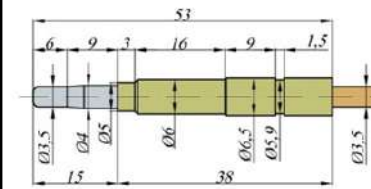

Опт 650 руб.

Артикул: 244

Термоэлемент "SIT" (M9, L=400 мм) с терморезервателем (0.270.419)

Опт 650 руб.

Артикул: 14708

Термоэлемент "SIT" (M9, L=450 мм) (0.200.239)

Опт 440 руб.

Артикул: 190