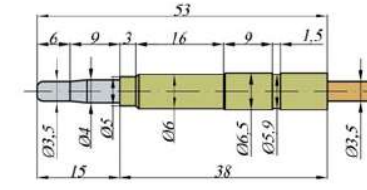

Термоэлемент "SIT" (M9,
L=850 мм) (0.200.013)

Артикул: 220

Термоэлемент "SIT" (M9,
L=1000 мм) (0.200.015)

Артикул: 329

Термоэлемент "SIT" (M9,
L=1000 мм) (0.200.058)

Артикул: 10908

Термоэлемент "Sit" (M9,
L=1200 мм) 0.200.019