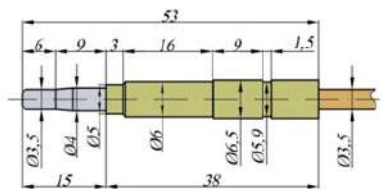

Опт 350 руб.

Артикул: 176

Термоэлемент "SIT" (M9, L=320 мм) (0.200.003)

Опт 420 руб.

Артикул: 25568

Термоэлемент "Sit" (M9, L=320 мм) (0.200.230)

Опт 360 руб.

Артикул: 183