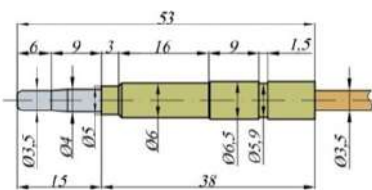

Термоэлемент "SIT" (M9,
L=850 мм) (0.200.013)

Артикул: 220

Термоэлемент "SIT" (M9,
L=1000 мм) (0.200.015)

Артикул: 329

Термоэлемент "SIT" (M9,
L=1000 мм) (0.200.058)

Артикул: 10908

Термоэлемент "Sit" (M9,
L=1200 мм) 0.200.019