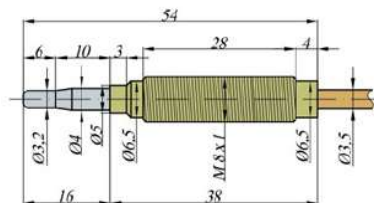

Артикул: 312

Термоэлемент "SIT" (M8, L=1000 мм) с резьбой (0.200.047)

Опт 500 руб.

Артикул: 169

Термоэлемент "SIT" (M9, L=220 мм) (0.200.001)

Опт 340 руб.

Артикул: 305

Термоэлемент "SIT" (M9, L=220 мм) с резьбой (0.200.051)