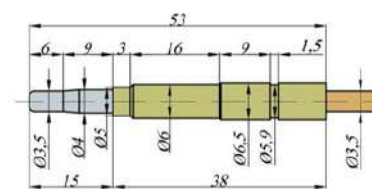

Термоэлемент "SIT" (M9, L=400 мм) с терморезервателем (0.270.419)

Опт 650 руб.

Артикул: 14708