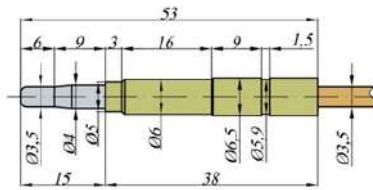

Термоэлемент "SIT" (M9,
L=850 мм) (0.200.013)

Артикул: 220

Термоэлемент "SIT" (M9,
L=1000 мм) (0.200.015)

Артикул: 329

Термоэлемент "SIT" (M9,
L=1000 мм) (0.200.058)

Артикул: 10908

Термоэлемент "Sit" (M9,
L=1200 мм) 0.200.019