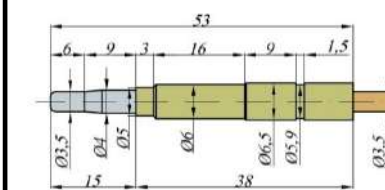

Термоэлемент "Sit" (M10,
L=750 мм) (0.200.170)

Опт 550 руб.

Опт 530 руб.

Опт 500 руб.

Опт 540 руб.

Опт 400 руб.