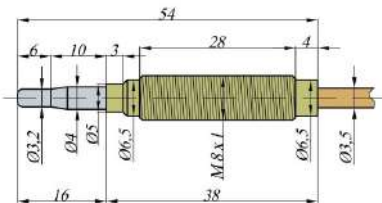

Артикул: 312

Термоэлемент "SIT" (M8, L=1000 мм) с резьбой (0.200.047)

Опт 500 руб.

Артикул: 169