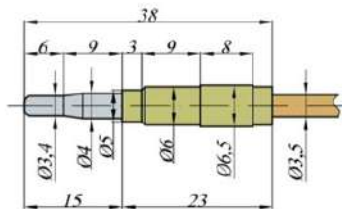

Термоэлемент "SIT" (M9,
L=600 мм) (0.200.233)

Артикул: 299