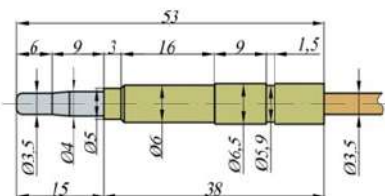

Термоэлемент "SIT" (M9,
L=500 мм) (0.200.007)

Артикул: 206

Термоэлемент "SIT" (M9,
L=600 мм) (0.200.009)

Артикул: 25070

Термоэлемент "SIT" (M9,
L=600 мм) (0.200.233)

Артикул: 299

Термоэлемент "SIT" (M9,
L=600 мм) с резьбой
(0.200.055)