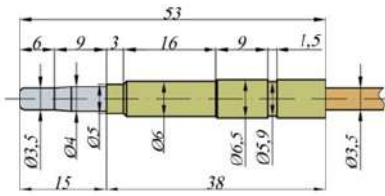

Термоэлемент "SIT" (M9,
L=600 мм) (0.200.009)

Артикул: 25070