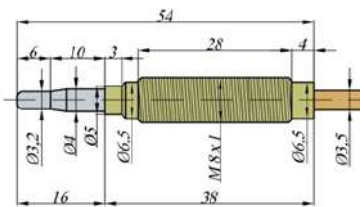

Термоэлемент "SIT" (M9,
L=850 мм) (0.200.013)

Артикул: 220

Термоэлемент "SIT" (M9,
L=1000 мм) (0.200.015)

Артикул: 329

Термоэлемент "SIT" (M9,
L=1000 мм) (0.200.058)

Артикул: 10908

Термоэлемент "Sit" (M9,
L=1200 мм) 0.200.019