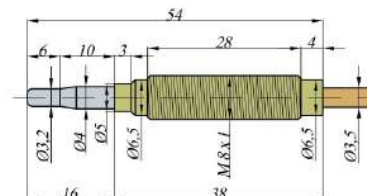

Термоэлемент "SIT" (M9,
L=500 мм) (0.200.007)

Артикул: 206

Термоэлемент "SIT" (M9,
L=600 мм) (0.200.009)

Артикул: 25070

Термоэлемент "SIT" (M9,
L=600 мм) (0.200.233)

Артикул: 299

Термоэлемент "SIT" (M9,
L=600 мм) с резьбой
(0.200.055)