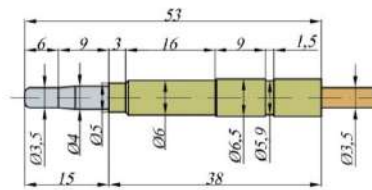

Термоэлемент "SIT" (M9, L=320 мм) (0.200.003)

Опт 420 руб.

Артикул: 25568