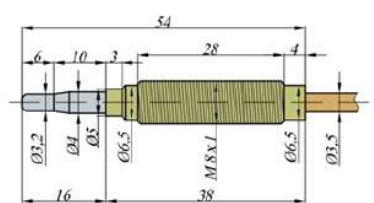

Термоэлемент "SIT" (M9, L=400 мм) с резьбой (0.200.053)

Опт 390 руб.

Артикул: 15835