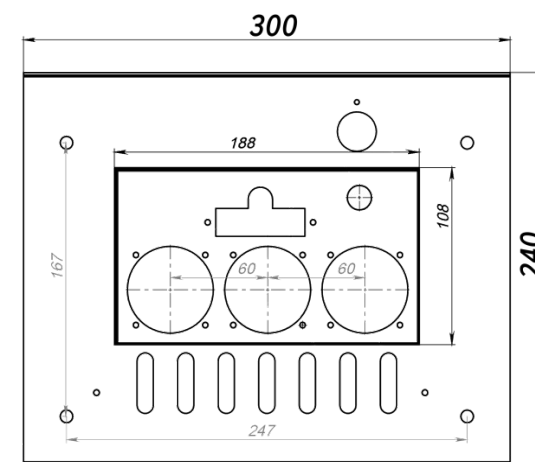

## Панель "АГУК - плюс"

Левый подвод газа

Правый подвод газа

**Мощность**

**32 кВт**