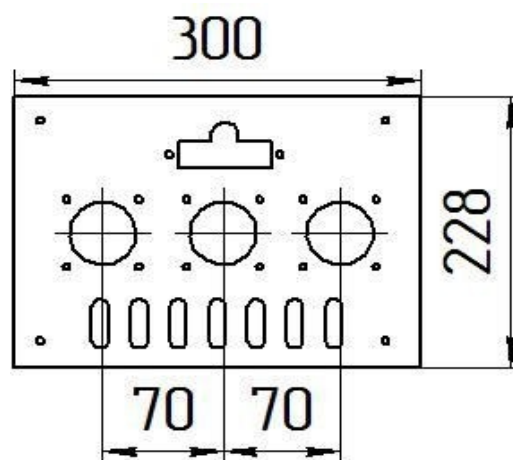

**Панель
"АГУК 2Т "**

Мощность
24 кВт

Комплектация		Длина горелок								
Автоматика	Горелка					24 кВт 283 мм	24 кВт 320 мм	24 кВт 350 мм		
SIT	POLIDORO					Арт. 3221 9 400 руб.				
SIT	Аналог					Арт. 3238 8 600 руб.	Арт. 10038 8 700 руб.	Арт. 3245 8 800 руб.		
TGV	POLIDORO					Арт.10083 6 800 руб.				
TGV	Аналог					Арт. 3276 6 000 руб.		Арт.15019 6 000 руб.