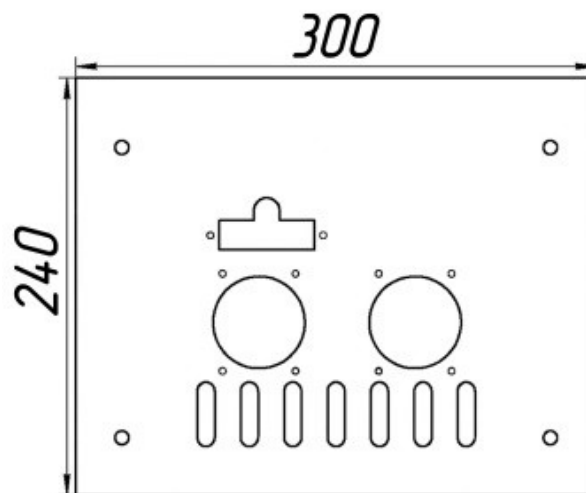

Панель "АГУК2Т"

Мощность	
20 кВт	24 кВт

Комплектация		Длина горелок									
Автоматика	Горелка			20 кВт 283 мм	20 кВт 320 мм	20 кВт 350 мм	24 кВт 283 мм	24 кВт 350 мм	24 кВт 450 мм		
SIT	POLIDORO			Арт. 3139 8 600 руб.			Арт. 3153 8 600 руб.				
SIT	Аналог			Арт. 3146 8 000 руб.	Арт. 7977 8 350 руб.	Арт. 15750 8 450 руб.	Арт. 3160 8 000 руб.	Арт. 16054 8 450 руб.			
TGV	POLIDORO			Арт. 3207 6 200 руб.			Арт. 3252 6 200 руб.				
TGV	Аналог			Арт. 3214 5 400 руб.			Арт. 3269 5 400 руб.		Арт. 10311 6 500 руб.		
8211	Аналог