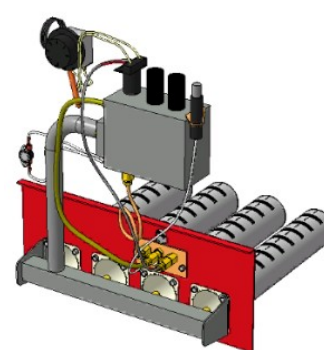

# Газогорелочные устройства

## Панель "Стандарт"

Модификации изделий:

10 - 12 кВт

12 - 24 кВт

32 кВт

45 кВт

55 кВт

96 кВт