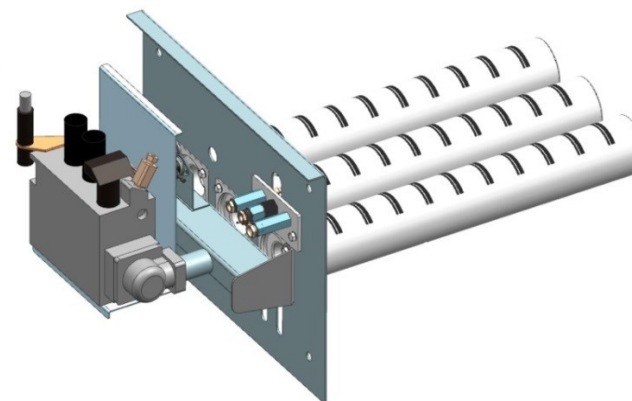

Газогорелочные устройства

Панель "СБЧ" (для банных чанов)

Модификации изделий:

32, 55 кВт

прямая ссылка раздела в интернет магазине