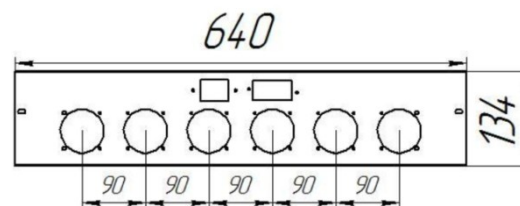

Мощность

96 кВт