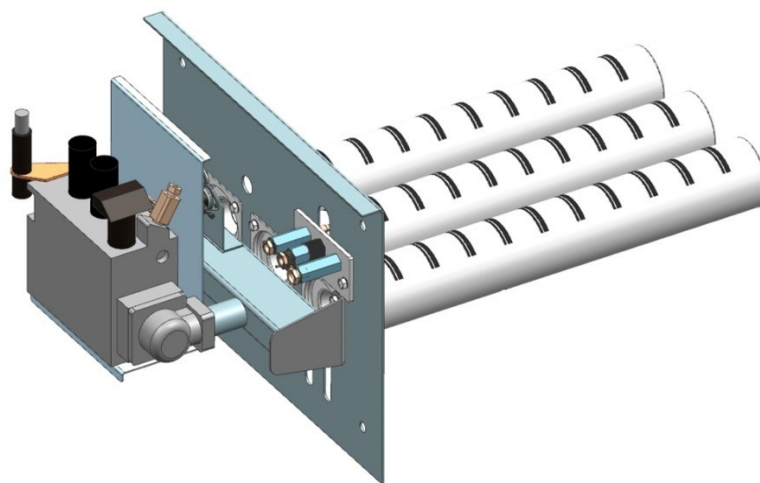

## Панель "СБЧ" (для банных чанов)

Модификации изделий:

32, 55 кВт

прямая ссылка раздела в интернет магазине

**Мощность**

**32 кВт**

**55 кВт**

**Панель  
"СБЧ" (для  
банных чанов)**