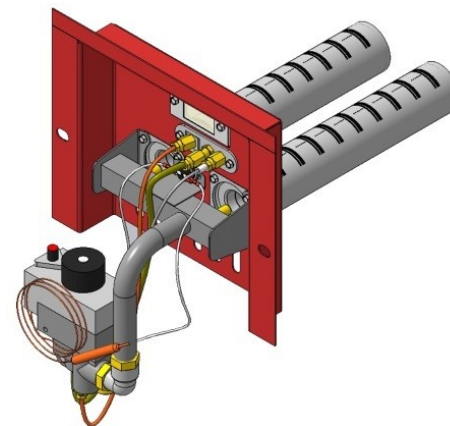

Газогорелочные устройства

Панель "УГОП"

Модификации изделий:

16 кВт

прямая ссылка раздела в интернет магазине