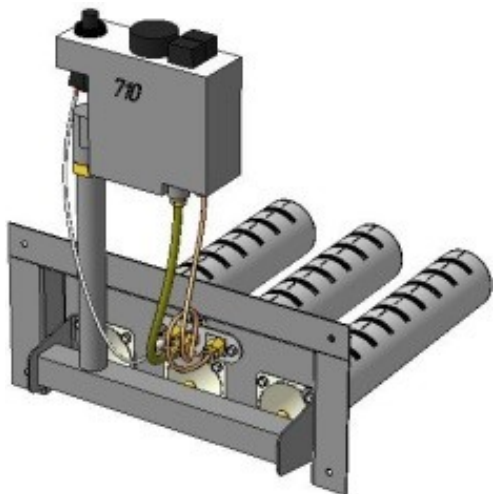

Панель "Стандарт"

Мощность
32 кВт

Комплектация		Длина горелок								
		32 кВт 283 мм	32 кВт 320 мм	32 кВт 350 мм	32 кВт 450 мм					
Автоматика	Горелка									
SIT	POLIDORO			Арт. 9261 11 750 руб.						
SIT	Аналог			Арт. 8622 10 800 руб.	Арт. 9308 10 950 руб.	Арт. 9315 11 100 руб.	Арт. 8292 11 300 руб.			
TGV	Аналог			Арт. 12964 7 250 руб.	Арт. 12414 7 350 руб.