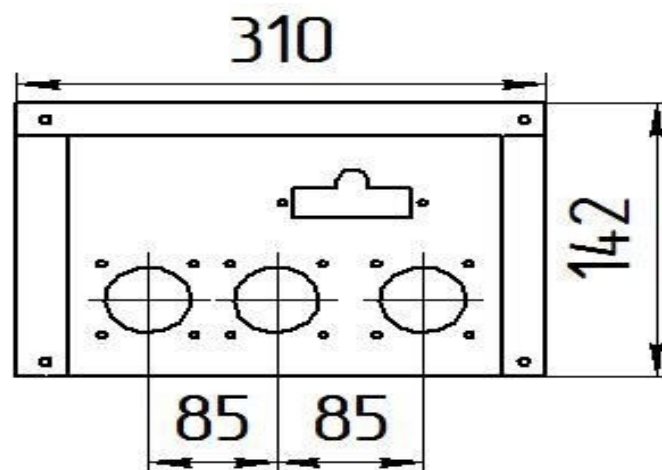

Панель "Стандарт"

Мощность
45 кВт

Комплектация		Длина горелок								
Автоматика	Горелка				45 кВт 320 мм	45 кВт 350 мм	45 кВт 450 мм			
SIT	POLIDORO									
SIT	Аналог				Арт. 9360 13 400 руб.	Арт. 9353 14 000 руб.	Арт. 9346 14 700 руб.			
TGV	Аналог				Арт. 23953 12 200 руб.	Арт. 23960 12 500 руб.	Арт. 24028 13 200 руб.