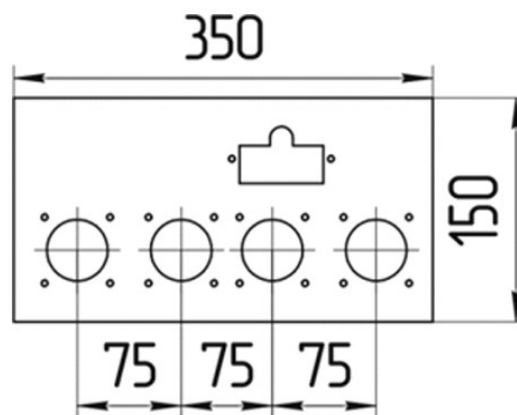

Панель "Стандарт"

Мощность
55 кВт

Комплектация		Длина горелок							
Автоматика	Горелка			55 кВт 320 мм	55 кВт 350 мм	55 кВт 450 мм	55 кВт 542 мм		
SIT	POLIDORO								
SIT	Аналог			Арт. 9414 14 000 руб.	Арт. 12452 15 500 руб.	Арт. 9421 16 200 руб.	Арт. 10267 17 500 руб.		
TGV	Аналог			Арт. 23175 12 800 руб.	Арт. 23267 13 000 руб.	Арт. 749 14 400 руб.	Арт. 23946 14 700 руб.