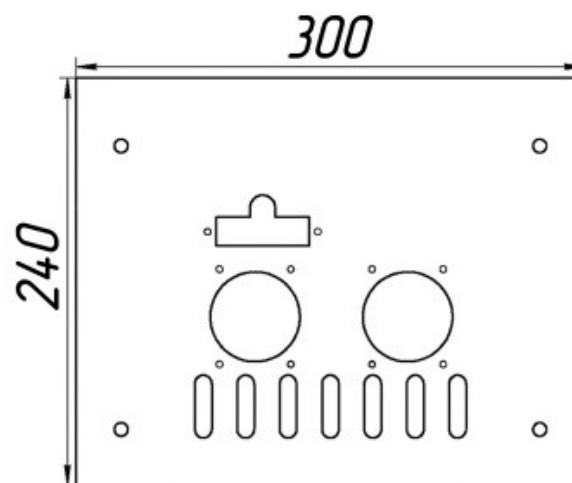

Панель "АГУК2Т"

Мощность	
12 кВт	15 кВт

Комплектация		Длина горелок									
Автоматика	Горелка			12 кВт 214 мм	12 кВт 250 мм	12 кВт 283 мм	15 кВт 214 мм	15 кВт 250 мм	15 кВт 283 мм		
SIT	POLIDORO			Арт. 18973 8 650 руб.		Арт. 3078 8 600 руб.	Арт.10113 8 650 руб.		Арт. 3092 8 600 руб.		
SIT	Аналог			Арт. 11141 7 950 руб.	Арт. 20853 8 000 руб.	Арт. 3085 8 000 руб.	Арт.10342 7 950 руб.	Арт. 3184 8 000 руб.	Арт. 3122 8 000 руб.		
TGV	POLIDORO			Арт. 28118 6 250 руб.			Арт.19215 6 250 руб.		Арт. 3191 6 200 руб.		
TGV	Аналог			Арт. 28187 5 350 руб.	Арт. 28194 5 400 руб.	Арт. 22130 5 400 руб.	Арт.11998 5 350 руб.	Арт.10854 5 400 руб.	Арт. 3115 5 400 руб.		
8211	Аналог					Арт. 22567 5 250 руб.			Арт. 22581 5 250 руб.