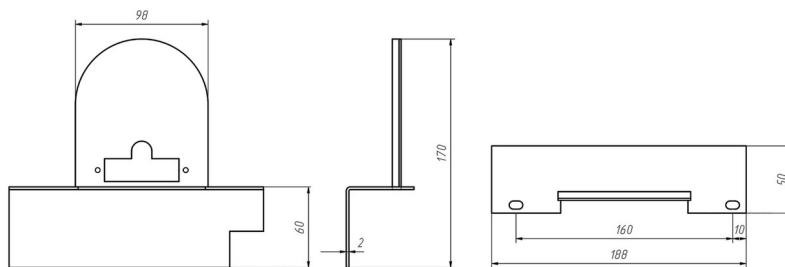

Панель "ЖТМ-3" Секция

Мощность	
10 кВт	12 кВт
16 кВт	22 кВт

Комплектация		Длина блока секций							
Автоматика	Горелка			10 кВт 240 мм	12 кВт 240 мм	16 кВт 300 мм	20 кВт 300 мм		
SIT	Аналог			Арт. 23144 8 300 руб.	Арт. 23168 8 400 руб.	Арт. 2620 8 550 руб.	Арт. 23724 8 600 руб.		
TGV	Аналог			Арт. 25759 5 700 руб.	Арт. 855 5 800 руб.	Арт. 23113 5 950 руб.	Арт. 862 6 000 руб.