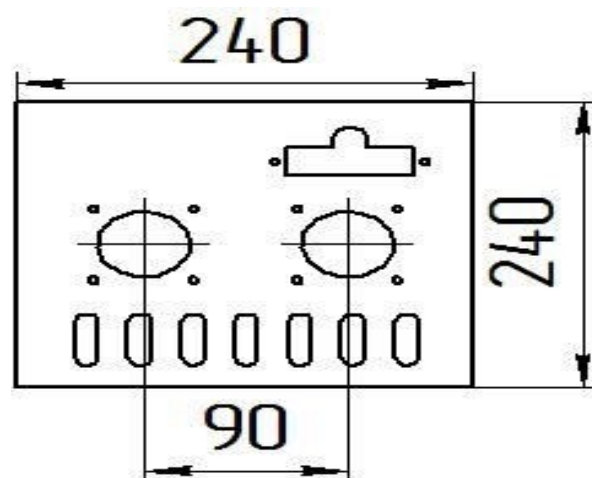

## Панель "Пламя"

Мощность	
12 кВт	15 кВт
20 кВт	24 кВт

Комплектация		Длина горелок									
Автоматика	Горелка	12 кВт 214 мм	12 кВт 283 мм	15 кВт 214 мм	15 кВт 250 мм	15 кВт 283 мм	15 кВт 350 мм	20 кВт 283 мм	24 кВт 283 мм		
SIT	POLIDORO		Арт.10731 8 400 руб.	Арт. 11486 8 300 руб.		Арт. 8349 8 400 руб.		Арт. 8325 8 400 руб.	Арт. 8332 8 400 руб.		
SIT	Аналог		Арт. 3054 7 800 руб.	Арт.10755 7 650 руб.	Арт. 8493 7 900 руб.	Арт. 8448 7 800 руб.	Арт. 15774 8 300 руб.	Арт. 8516 7 800 руб.	Арт. 8547 7 800 руб.		
TGV	POLIDORO			Арт. 10489 5 900 руб.		Арт. 8356 6 200 руб.		Арт. 8417 6 200 руб.	Арт. 8424 6 200 руб.		
TGV	Аналог	Арт.18843 5 200 руб.	Арт.12650 5 200 руб.	Арт.12001 5 150 руб.	Арт. 8486 5 200 руб.	Арт. 8462 5 200 руб.		Арт. 8509 5 200 руб.	Арт. 8530 5 200 руб.		
8211	Аналог		Арт.22598 4 900 руб.			Арт. 23779 4 900 руб.					