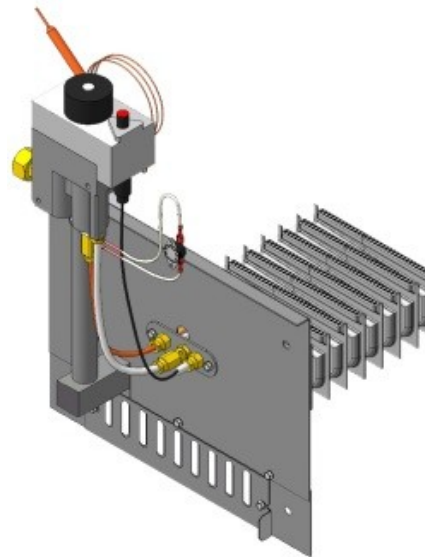

Газогорелочные устройства

Панель "АГУК 2Т" Секционная

Модификации изделий:

18 - 24 кВт

[прямая ссылка раздела в интернет магазине](#)