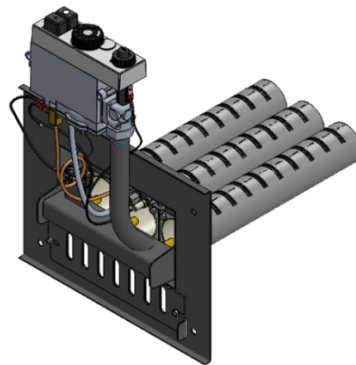

## Панель "АГУК - плюс"

Модификации изделий:

12 - 24 кВт

12-24 кВт ЛП

12-24 кВт ПП

32 кВт ЛП

32 кВт ПП

[прямая ссылка раздела в интернет магазине](#)