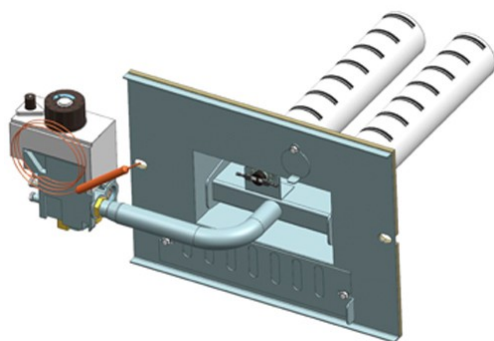

Панель "УГОП-АГУК"