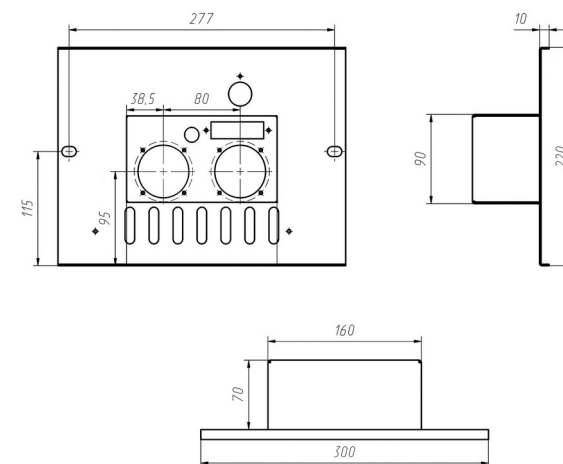

Мощность
16 кВт