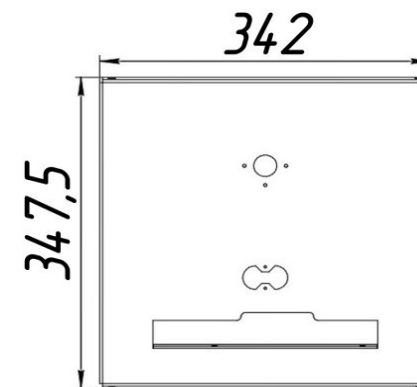

## Панель "Банная"

Модификации изделий:

16, 24 кВт

[прямая ссылка раздела в интернет магазине](#)

<b>Мощность</b>
<b>24 кВт</b>
<b>Регулируемая панель</b>