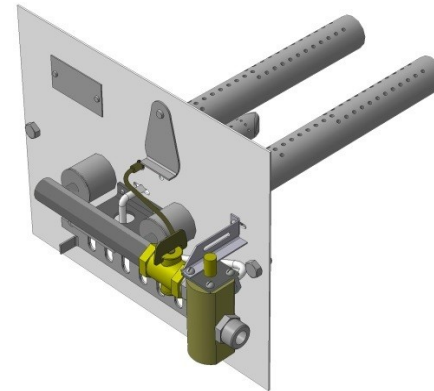

Газогорелочные устройства

Панель "УГОП" ИГН

Модификации изделий:

16, 22 кВт

[прямая ссылка раздела в интернет магазине](#)