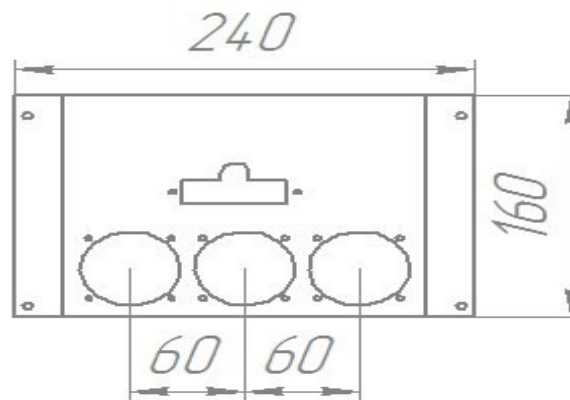

Панель "Стандарт плюс"

Мощность
32 кВт

Комплектация		Длина горелок									
Автоматика	Горелка					32 кВт 283 мм	32 кВт 350 мм				
SIT	POLIDORO					Арт. 9445 12 300 руб.					
SIT	Аналог					Арт. 9452 11 300 руб.					
TGV	POLIDORO										
TGV	Аналог					Арт. 19093 7 500 руб.	Арт. 19413 7 800 руб.