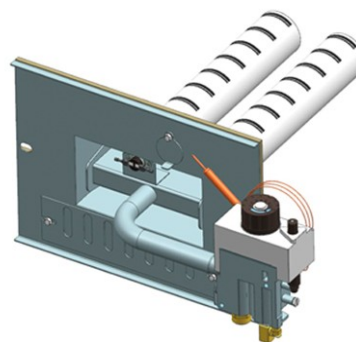

Панель "УГОП-АГУК"