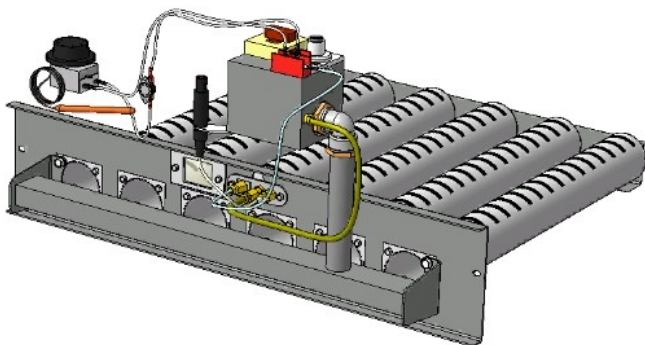

Панель "Стандарт"