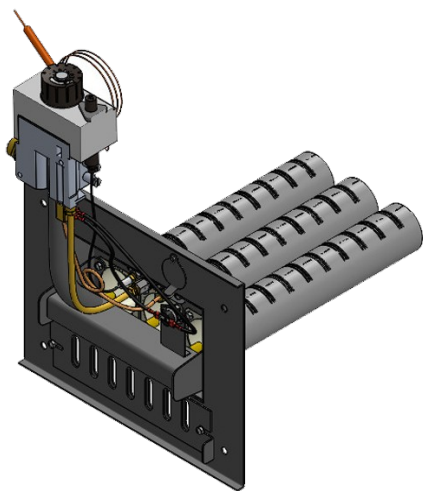

Панель "АГУК - плюс"

Мощность	
12 кВт	15 кВт
20 кВт	24 кВт

Левый подвод газа

Длина горелок

Комплектация				15 кВт	15 кВт	20 кВт	20 кВт	24 кВт			
Автоматика	Горелка			214мм	250 мм	250 мм	272 мм	272 мм			
SIT	Аналог			Арт. 27272 8 600 руб.	Арт. 10212 8 600 руб.	Арт. 14524 8 600 руб.	Арт. 14814 8 600 руб.	Арт. 15323 8 600 руб.			
TGV	Аналог			Арт. 21706 6 000 руб.	Арт. 21799 6 000 руб.	Арт. 25571 6 000 руб.	Арт. 25570 6 000 руб.	Арт. 15132 6 000 руб.