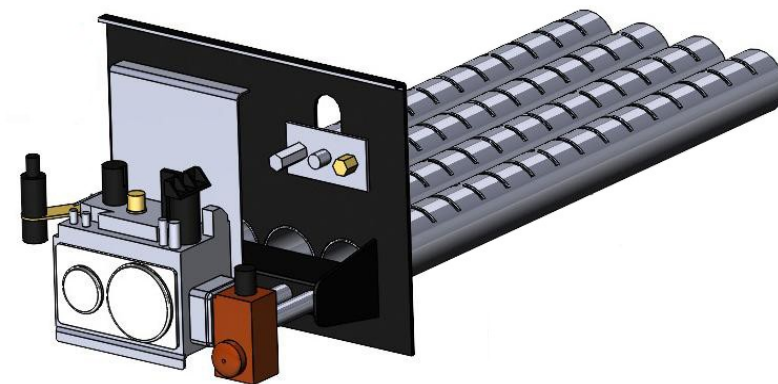

## Панель "СБЧ" (для банных чанов)

Модификации изделий:

32, 55 кВт

прямая ссылка раздела в интернет магазине

**Мощность**

**32 кВт**

**55 кВт**

**Панель  
"СБЧ" (для  
банных чанов)**