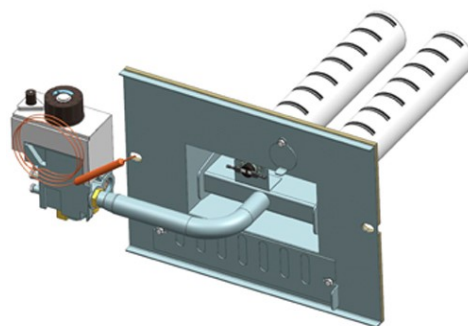

Газогорелочные устройства

Панель "УГОП"

Модификации изделий:

16 кВт

прямая ссылка раздела в интернет магазине