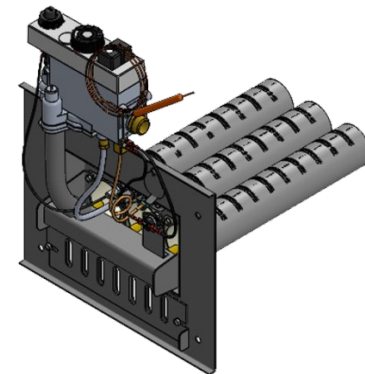

## Панель "АГУК - плюс"

Модификации изделий:

12 - 24 кВт

12-24 кВт ЛП

12-24 кВт ПП

32 кВт ЛП

32 кВт ПП

[прямая ссылка раздела в интернет магазине](#)