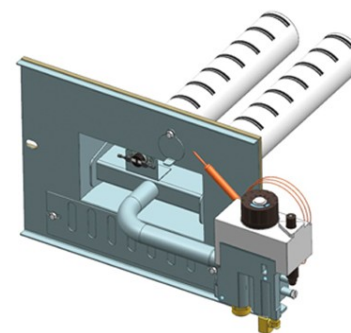

Газогорелочные устройства

Панель "УГОП"

Модификации изделий:

16 кВт

прямая ссылка раздела в интернет магазине