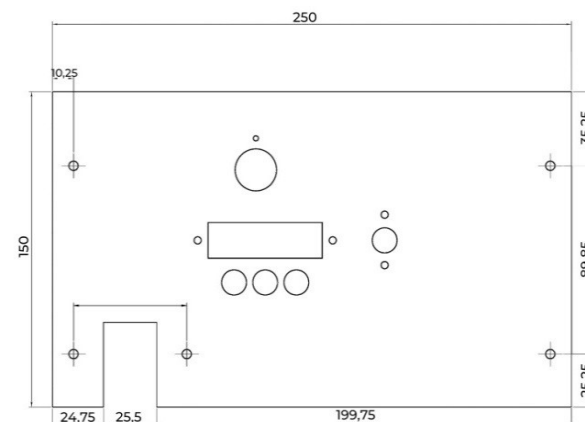

Мощность

20 кВт