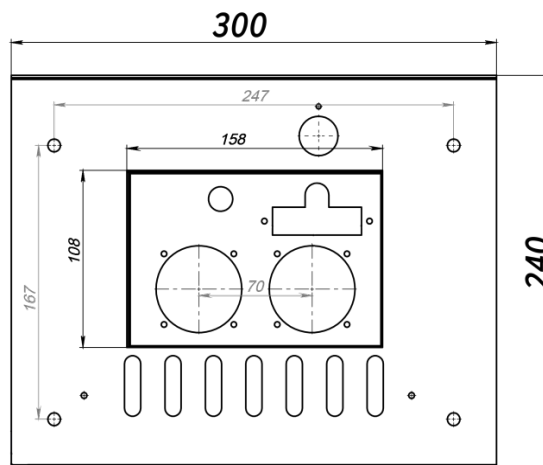

Панель "АГУК - плюс"

Мощность	
12 кВт	15 кВт
20 кВт	24 кВт

Комплектация		Длина горелок								
		12 кВт 214 мм	12 кВт 250 мм	12 кВт 272 мм	15 кВт 214 мм	15 кВт 250 мм	15 кВт 272 мм	20 кВт 272 мм	24 кВт 272 мм	
Автоматика	Горелка									
SIT	Аналог	Арт. 10441 8 000 руб.	Арт. 10724 8 000 руб.	Арт. 3108 8 000 руб.	Арт. 3948 8 000 руб.	Арт. 5744 8 000 руб.	Арт. 5836 8 000 руб.	Арт. 12049 8 000 руб.	Арт. 5102 8 000 руб.	
TGV	Аналог	Арт. 3337 5 500 руб.	Арт. 3351 5 500 руб.	Арт. 3719 5 500 руб.	Арт. 11332 5 500 руб.	Арт. 11349 5 500 руб.	Арт. 11400 5 500 руб.	Арт. 5942 5 500 руб.	Арт. 2613 5 500 руб.