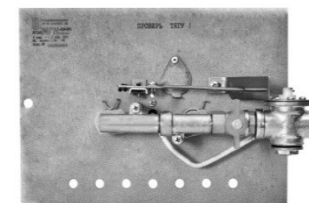

Панель "УГОП" ИГН

ИГН Н

ИГН ПН

ИГН Л

ИГН П

	ИГН Н Нижний подвод газа, мех.клапан по центру		ИГН ПН Нижний подвод газа, мех. клапан справа		ИГН Л Левый подвод газа, мех. клапан слева		ИГН П Правый подвод газа, мех. клапан справа			
Комплектация	16 кВт	22 кВт	16 кВт		16 кВт		16 кВт			
Механическая автоматика (цена без НДС)	Арт. 21394 2 230 руб.	Арт. 21324 2 230 руб.	Арт. 6994 2 230 руб.		Арт. 10595 2 230 руб.		Арт. 24301 2 230 руб.			
Механическая автоматика (цена с НДС)	Арт. 21394 2 550 руб.	Арт. 21324 2 550 руб.	Арт. 6994 2 550 руб.		Арт. 10595 2 550 руб.		Арт. 24301 2 550 руб.