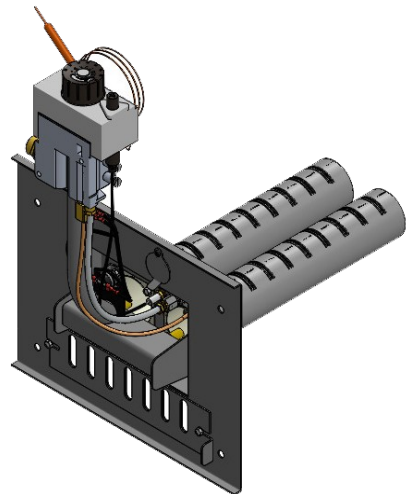

Панель "АГУК - плюс"

Мощность	
12 кВт	15 кВт
20 кВт	24 кВт

Комплектация		Длина горелок								
		12 кВт 214 мм	12 кВт 250 мм	12 кВт 272 мм	15 кВт 214 мм	15 кВт 250 мм	15 кВт 272 мм	20 кВт 272 мм	24 кВт 272 мм	
Автоматика	Горелка									
SIT	Аналог	Арт. 10441 8 000 руб.	Арт. 10724 8 000 руб.	Арт. 3108 8 000 руб.	Арт. 3948 8 000 руб.	Арт. 5744 8 000 руб.	Арт. 5836 8 000 руб.	Арт. 12049 8 000 руб.	Арт. 5102 8 000 руб.	
TGV	Аналог	Арт. 3337 5 500 руб.	Арт. 3351 5 500 руб.	Арт. 3719 5 500 руб.	Арт. 11332 5 500 руб.	Арт. 11349 5 500 руб.	Арт. 11400 5 500 руб.	Арт. 5942 5 500 руб.	Арт. 2613 5 500 руб.