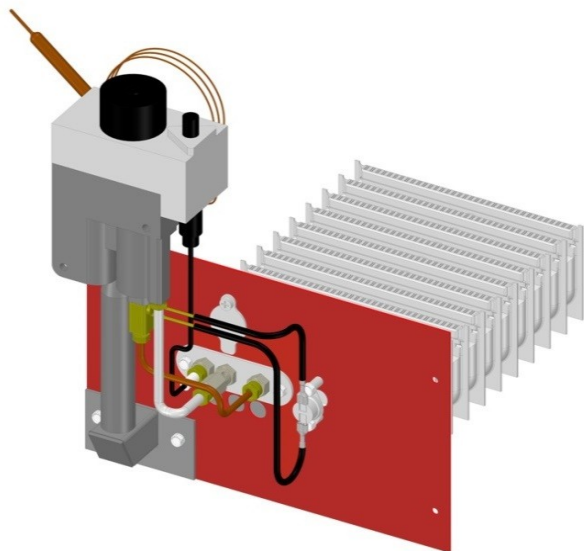

Панель "Луч" Секция