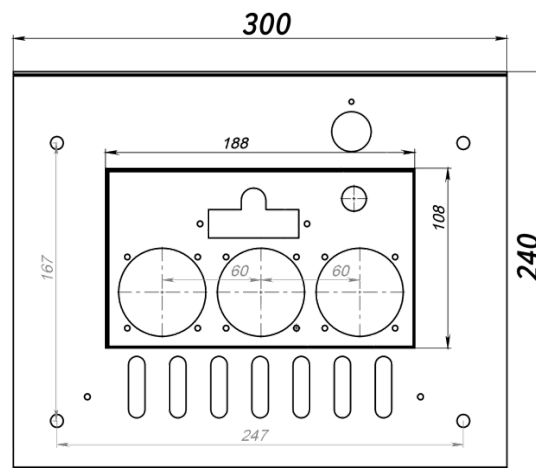

Панель "АГУК - плюс"

Мощность	
12 кВт	15 кВт
20 кВт	24 кВт

Правый подвод газа

Длина горелок

Комплектация				15 кВт	15 кВт	20 кВт	20 кВт	24 кВт			
Автоматика	Горелка			214мм	250 мм	250 мм	272 мм	272 мм			
SIT	Аналог			Арт. 14456 8 600 руб.	Арт. 14463 8 600 руб.	Арт. 22765 8 600 руб.	Арт. 22925 8 600 руб.	Арт. 15613 8 600 руб.			
TGV	Аналог			Арт. 21003 6 000 руб.	Арт. 21355 6 000 руб.	Арт. 27333 6 000 руб.	Арт. 21966 6 000 руб.	Арт. 15651 6 000 руб.