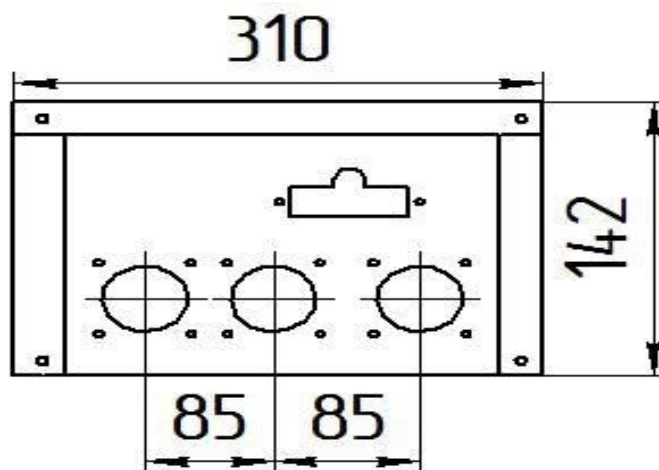

Панель "Стандарт"

Мощность
32 кВт

Комплектация		Длина горелок								
		32 кВт 283 мм	32 кВт 320 мм	32 кВт 350 мм	32 кВт 450 мм					
Автоматика	Горелка									
SIT	POLIDORO			Арт. 9261 11 750 руб.						
SIT	Аналог			Арт. 8622 10 800 руб.	Арт. 9308 10 950 руб.	Арт. 9315 11 100 руб.	Арт. 8292 11 300 руб.			
TGV	Аналог			Арт. 12964 7 250 руб.	Арт. 12414 7 350 руб.