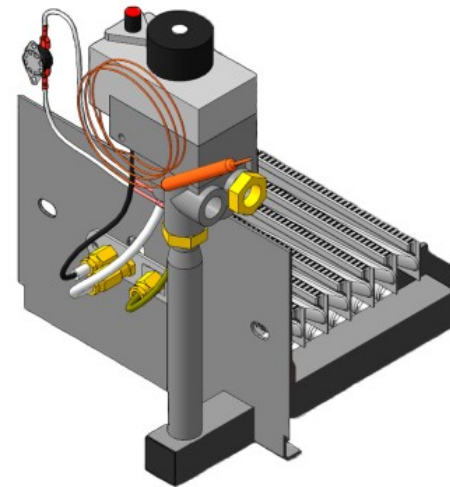

Газогорелочные устройства

Панель "Секционная"

Модификации изделий:

10 - 24 кВт

[прямая ссылка раздела в интернет магазине](#)