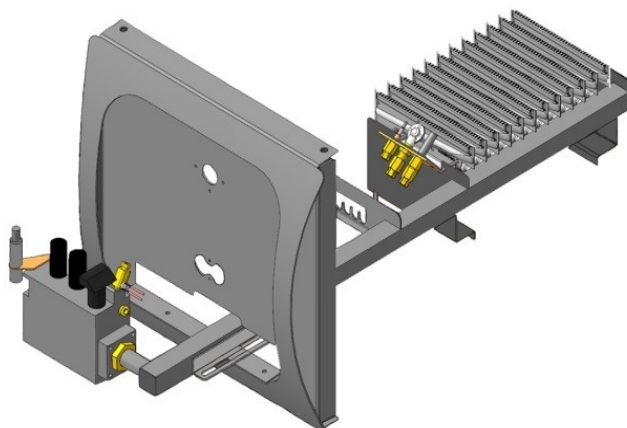

Панель "Банная"

"Банная V.1"