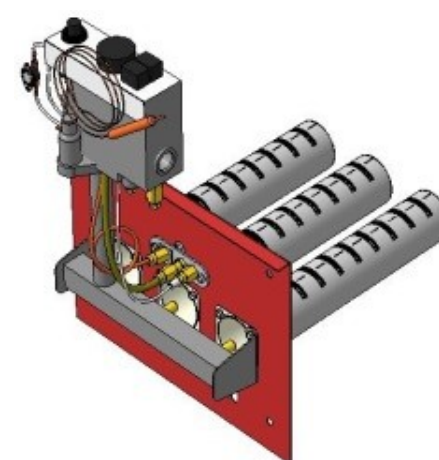

## Панель "АГУК 2Т"

Модификации изделий:

12 - 24 кВт

24 кВт

32 кВт

32 кВт

45 кВт

прямая ссылка раздела в интернет магазине