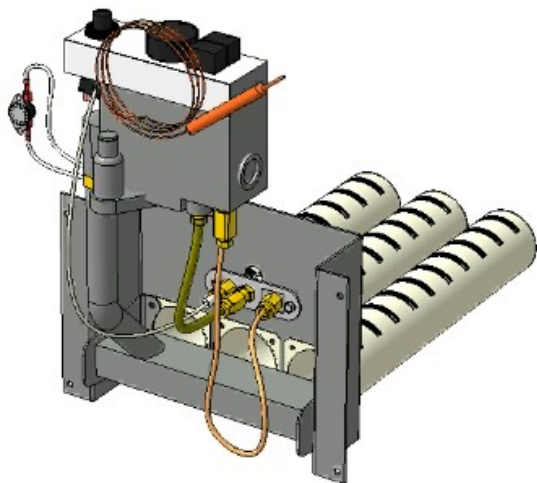

Панель "Стандарт плюс"

Мощность
32 кВт

Комплектация		Длина горелок									
Автоматика	Горелка					32 кВт 283 мм	32 кВт 350 мм				
SIT	POLIDORO					Арт. 9445 12 300 руб.					
SIT	Аналог					Арт. 9452 11 300 руб.					
TGV	POLIDORO										
TGV	Аналог					Арт. 19093 7 500 руб.	Арт. 19413 7 800 руб.