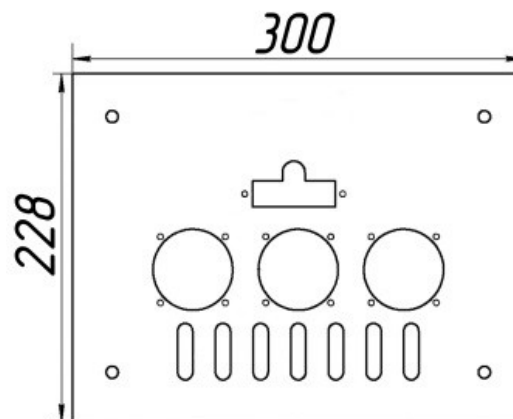

Панель "АГУК 2Т "

Мощность

32 кВт

Длина горелок

Комплектация					32 кВт	32 кВт	32 кВт	32 кВт			
Автоматика	Горелка				283 мм	320 мм	350 мм	450 мм			
SIT	POLIDORO				Арт. 3283 12 000 руб.						
SIT	Аналог				Арт. 3290 11 200 руб.	Арт. 15101 11 300 руб.	Арт. 3313 11 400 руб.	Арт. 12698 12 100 руб.			
TGV	POLIDORO										
TGV	Аналог				Арт.23809 7 200 руб.	Арт. 10953 7 300 руб.	Арт. 10946 7 400 руб.	Арт. 23649 7 650 руб.