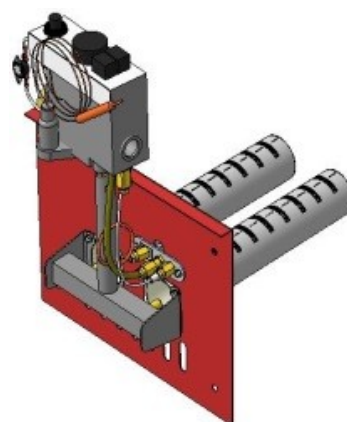

## Панель "АГУК 2Т"

Модификации изделий:

12 - 24 кВт

24 кВт

32 кВт

32 кВт

45 кВт

прямая ссылка раздела в интернет магазине