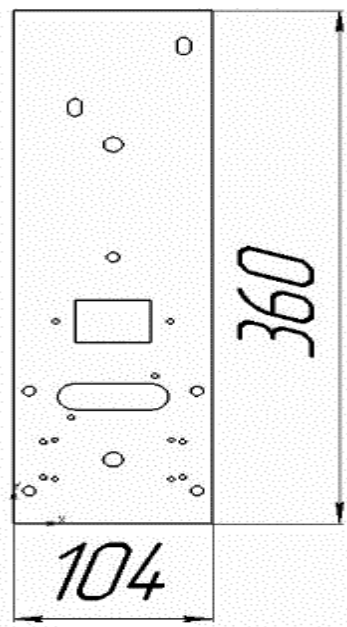

Панель "Термо"

Мощность	
7 кВт	10 кВт
12 кВт	16 кВт

Комплектация		Длина горелок				
		7 кВт	10 кВт	12 кВт	16 кВт	
Автоматика	Горелка	350 мм	350 мм	350 мм	350 мм	
SIT	Аналог	Арт. 9568 7 950 руб.	Арт. 9575 7 950 руб.	Арт. 9582 7 950 руб.	Арт. 9605 7 950 руб.	
TGV	Аналог	Арт. 23793 5 300 руб.	Арт. 22611 5 300 руб.	Арт. 22642 5 300 руб.	Арт. 23816 5 300 руб.	
8211	Аналог	Арт. 24394 6 100 руб.	Арт. 24387 6 100 руб.	Арт. 22628 6 100 руб.	Арт. 22635 5 900 руб.