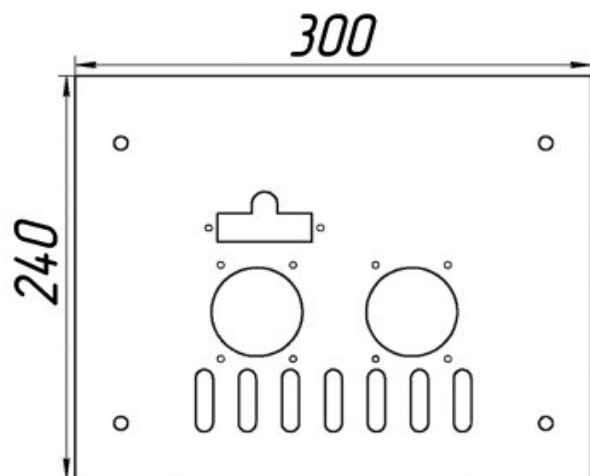

**Панель
"АГУК 2Т "**

Мощность
32 кВт

Комплектация		Длина горелок												
Автоматика	Горелка					32 кВт								
						450 мм								
SIT	POLIDORO													
SIT	Аналог					Арт.12704 11 200 руб.								
TGV	Аналог