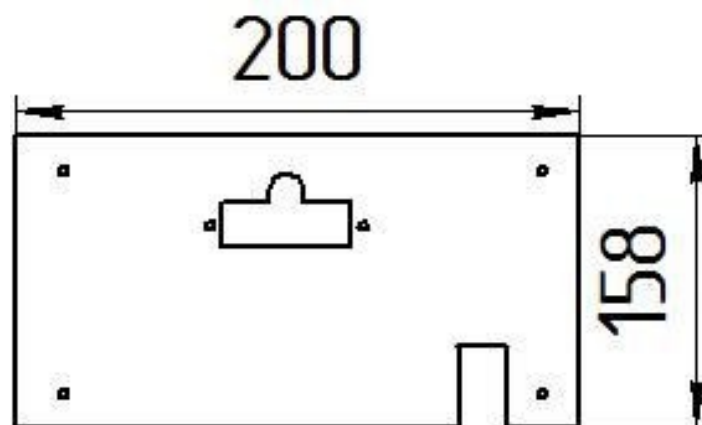

## Панель "Секционная"

Модификации изделий:

10 - 24 кВт

[прямая ссылка раздела в интернет магазине](#)

## Панель "Секционная"

Мощность	
10 кВт	12 кВт
14 кВт	16 кВт
18 кВт	20 кВт
22 кВт	24 кВт

Комплектация		Длина блока секций									
		10 кВт	10 кВт СЖ.	12 кВт	12 кВт СЖ.	14 кВт	16 кВт	18 кВт	20 кВт	22 кВт	24 кВт
Автоматика	Горелка	161 мм	161 мм	180 мм	180 мм	199 мм	218 мм	238 мм	257 мм	277 мм	297 мм
SIT	Аналог	Арт. 8646	Арт. 11059	Арт. 8660	Арт. 11042	Арт. 8769	Арт. 8523	Арт. 8738	Арт. 8745	Арт. 8752	Арт. 11172
		7 950 руб.	7 950 руб.	8 050 руб.	8 050 руб.	8 150 руб.	8 250 руб.	8 400 руб.	8 550 руб.	8 850 руб.	8 950 руб.
TGV	Аналог	Арт. 8653		Арт. 8677		Арт. 8684	Арт. 8691	Арт. 8707	Арт. 8714	Арт. 8721	Арт. 19567
		5 600 руб.		5 600 руб.		5 700 руб.	5 800 руб.	5 950 руб.	6 050 руб.	6 200 руб.	6 350 руб.