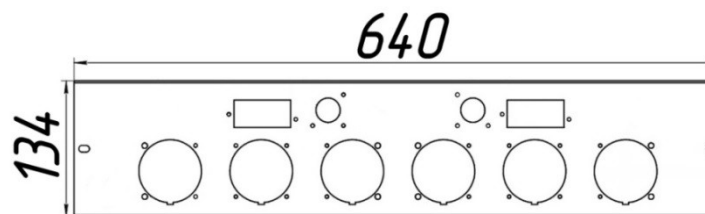

Мощность

96 кВт

Длина горелок

Комплектация						96 кВт				
Автоматика	Горелка					542 мм				
SIT	Аналог					Арт. 9476 51 850 руб.