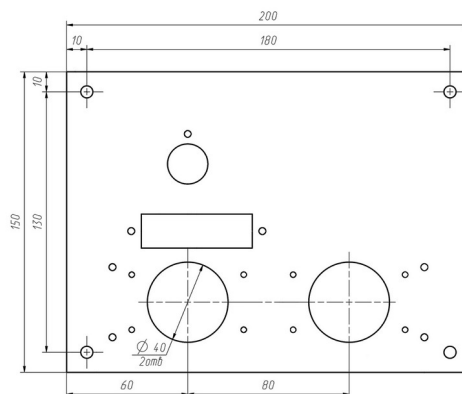

Панель "Кебер"

Мощность	
9 кВт	12 кВт
15 кВт	19 кВт

Комплектация		Длина горелок									
		9 кВт 214 мм	9 кВт 250 мм	9 кВт 272 мм	12 кВт 214 мм	12 кВт 250 мм	12 кВт 272 мм	15 кВт 214 мм	15 кВт 250 мм	15 кВт 272 мм	19 кВт 272 мм
Автоматика	Горелка										
SIT	Аналог	Арт. 21836 7 850 руб.	Арт. 893 7 850 руб.	Арт. 909 7 850 руб.	Арт. 23120 7 850 руб.	Арт. 21881 7 850 руб.	Арт. 21874 7 850 руб.	Арт. 21867 7 850 руб.	Арт. 6017 7 850 руб.	Арт. 6000 7 850 руб.	Арт. 23137 7 850 руб.
TGV	Аналог	Арт. 2637 5 250 руб.	Арт. 10005 5 250 руб.	Арт. 886 5 250 руб.	Арт. 2606 5 250 руб.	Арт. 25742 5 250 руб.	Арт. 954 5 250 руб.	Арт. 23151 5 250 руб.	Арт. 2668 5 250 руб.	Арт. 916 5 250 руб.	Арт. 6918 5 250 руб.