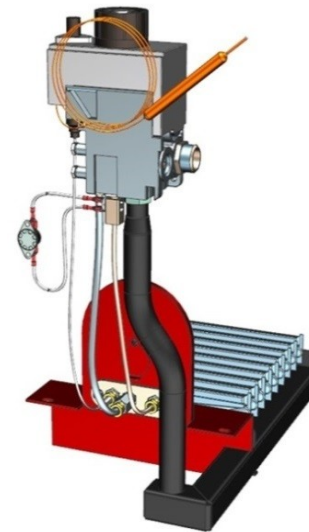

Газогорелочные устройства

Панель "ЖТМ-3" Секция

Модификации изделий:

8 - 24 кВт

[прямая ссылка раздела в интернет магазине](#)