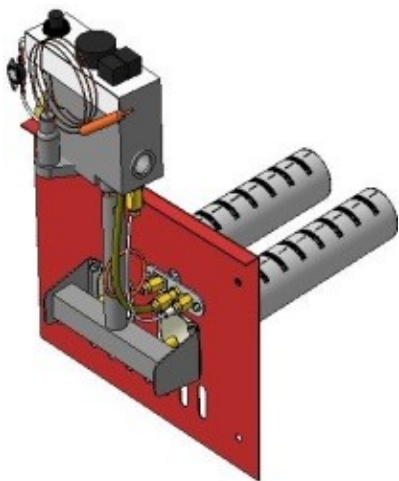

**Панель
"АГУК 2Т "**

Мощность
32 кВт

Комплектация		Длина горелок												
Автоматика	Горелка					32 кВт								
						450 мм								
SIT	POLIDORO													
SIT	Аналог					Арт.12704 11 200 руб.								
TGV	Аналог