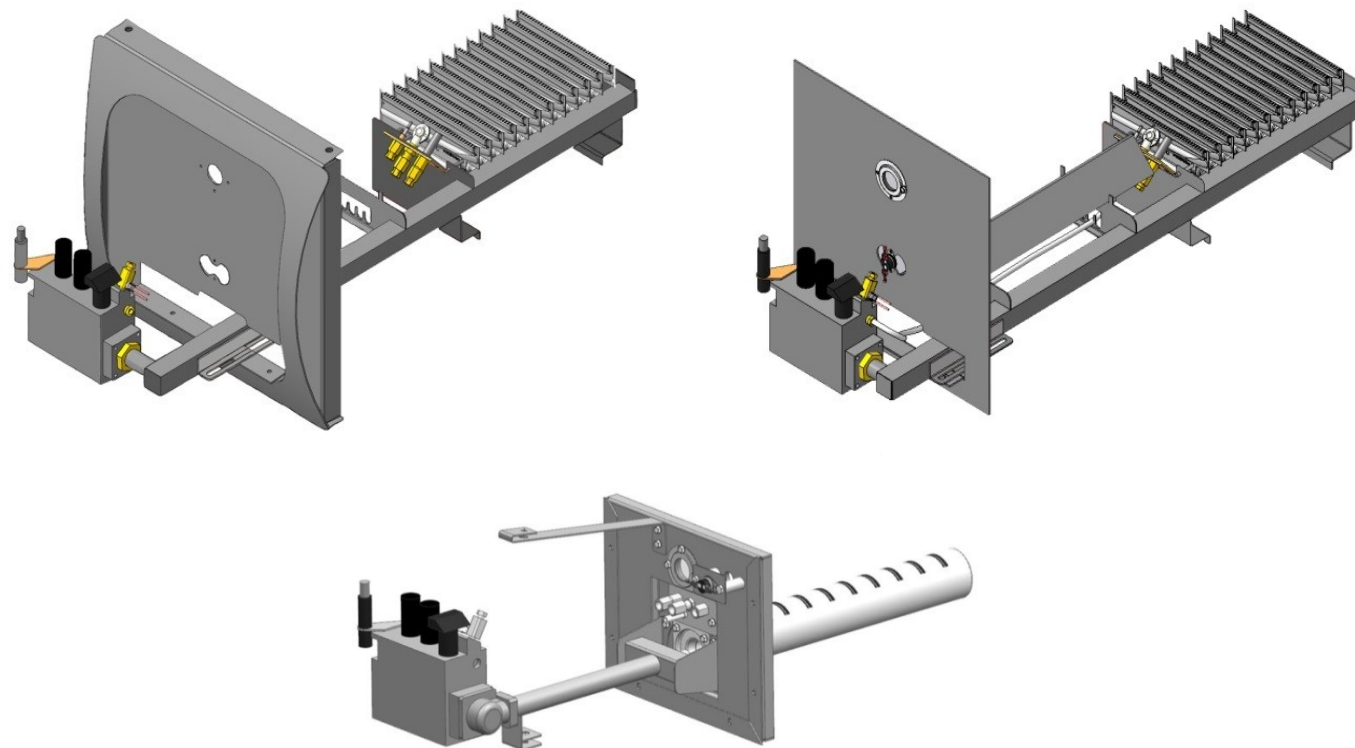

Газогорелочные устройства

Панель "Банная"

Модификации изделий:

16, 24 кВт

[прямая ссылка раздела в интернет магазине](#)