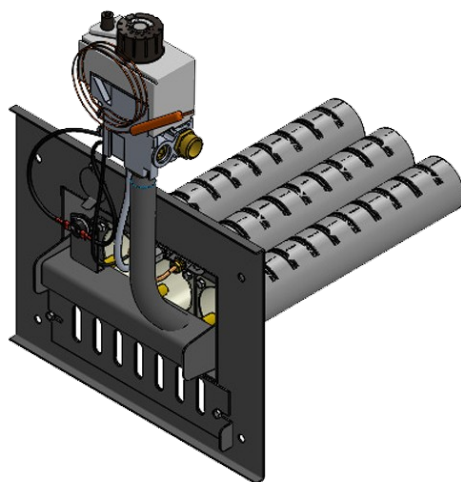

Панель "АГУК - плюс"

Мощность	
12 кВт	15 кВт
20 кВт	24 кВт

Правый подвод газа

Длина горелок

Комплектация				15 кВт	15 кВт	20 кВт	20 кВт	24 кВт			
Автоматика	Горелка			214мм	250 мм	250 мм	272 мм	272 мм			
SIT	Аналог			Арт. 14456 8 600 руб.	Арт. 14463 8 600 руб.	Арт. 22765 8 600 руб.	Арт. 22925 8 600 руб.	Арт. 15613 8 600 руб.			
TGV	Аналог			Арт. 21003 6 000 руб.	Арт. 21355 6 000 руб.	Арт. 27333 6 000 руб.	Арт. 21966 6 000 руб.	Арт. 15651 6 000 руб.