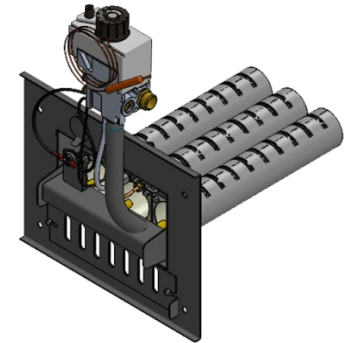

## Панель "АГУК - плюс"

Модификации изделий:

12 - 24 кВт

12-24 кВт ЛП

12-24 кВт ПП

32 кВт ЛП

32 кВт ПП

[прямая ссылка раздела в интернет магазине](#)