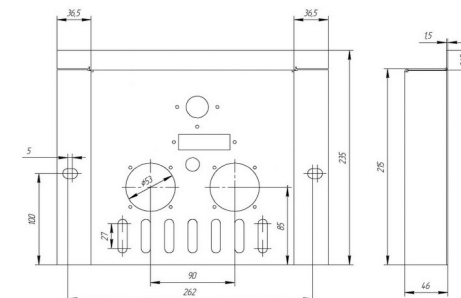

Мощность
16 кВт