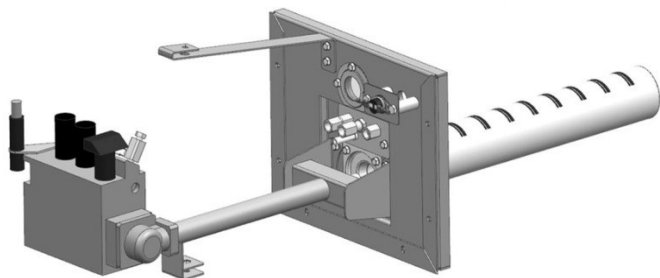

Панель "Банная"

Мощность	
16 кВт	20 кВт

"Банная V.3 "

Комплектация		Длина горелок							
					16 кВт 350 мм	20 кВт 450 мм			
Автоматика	Горелка				Арт. 18980 15 600 руб.	Арт. 26022 17 900 руб.			
SIT	Аналог				Арт. 3177 14 200 руб.	Арт. 26480 14 300 руб.			
TGV	Аналог