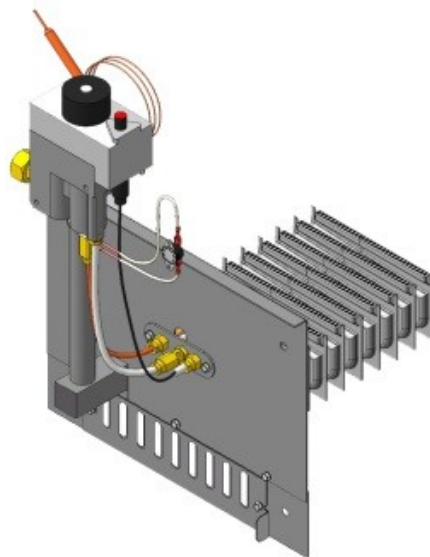

## Панель "АГУК 2Т" Секционная

Модификации изделий:

18 - 24 кВт

[прямая ссылка раздела в интернет магазине](#)

**Панель  
"АГУК 2Т"  
Секционная**

Мощность	
18 кВт	24 кВт

Комплектация		Длина блока секций													
		18 кВт					24 кВт								
Автоматика	Горелка					250 мм					310 мм				
SIT	Аналог					Арт. 18881 8 850 руб.					Арт. 18010 9 150 руб.				
TGV	Аналог					Арт. 19550 5 800 руб.					Арт. 19543 6 200 руб.				

# Газогорелочные устройства