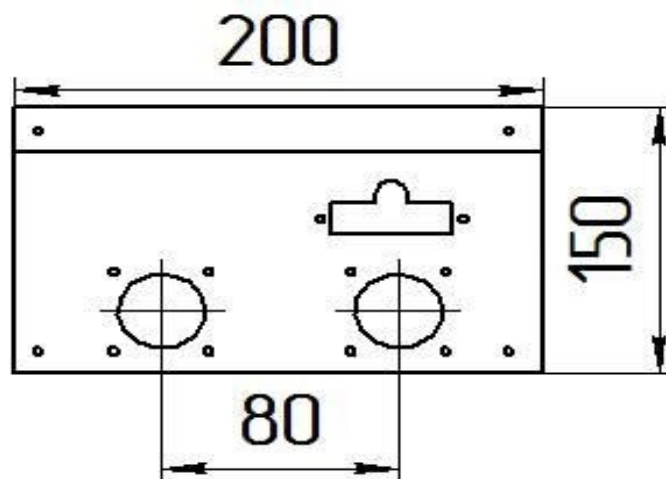

Панель "Комфорт"

Мощность	
12 кВт	15 кВт
20 кВт	24 кВт

Комплектация		Длина горелок									
Автоматика	Горелка	12 кВт 214 мм	12 кВт 250 мм	12 кВт 283 мм	15 кВт 214 мм	15 кВт 250 мм	15 кВт 283 мм	20 кВт 283 мм	24 кВт 283 мм	24 кВт 350 мм	
SIT	POLIDORO	Арт.18966 8 450 руб.		Арт. 8783 8 400 руб.	Арт. 8943 8 450 руб.		Арт. 8776 8 400 руб.	Арт. 8370 8 400 руб.	Арт. 8387 8 400 руб.		
SIT	Аналог	Арт.18959 7 750 руб.	Арт.23991 7 800 руб.	Арт. 8882 7 800 руб.	Арт. 8950 7 750 руб.	Арт. 8936 7 800 руб.	Арт. 8912 7 800 руб.	Арт. 9049 7 800 руб.	Арт. 9063 7 800 руб.	Арт.15064 8 200 руб.	
TGV	POLIDORO			Арт. 8868 6 000 руб.	Арт. 12384 6 000 руб.		Арт. 8899 6 000 руб.	Арт. 9032 6 000 руб.	Арт. 9070 6 000 руб.		
TGV	Аналог	Арт. 28200 5 150 руб.	Арт. 28217 5 200 руб.	Арт. 8875 5 200 руб.	Арт. 8981 5 150 руб.	Арт. 8967 5 200 руб.	Арт. 8905 5 200 руб.	Арт. 9056 5 200 руб.	Арт. 9087 5 200 руб.	Арт. 18713 5 900 руб.	
8211	Аналог			Арт. 27937 5 200 руб.			Арт. 27920 5 200 руб.