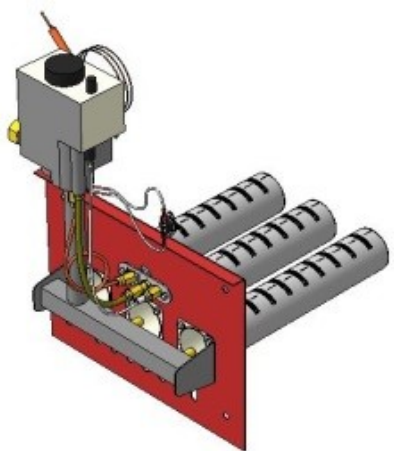

**Панель
"АГУК 2Т "**

Мощность
24 кВт

Комплектация		Длина горелок								
Автоматика	Горелка					24 кВт 283 мм	24 кВт 320 мм	24 кВт 350 мм		
SIT	POLIDORO					Арт. 3221 9 400 руб.				
SIT	Аналог					Арт. 3238 8 600 руб.	Арт. 10038 8 700 руб.	Арт. 3245 8 800 руб.		
TGV	POLIDORO					Арт.10083 6 800 руб.				
TGV	Аналог					Арт. 3276 6 000 руб.		Арт.15019 6 000 руб.