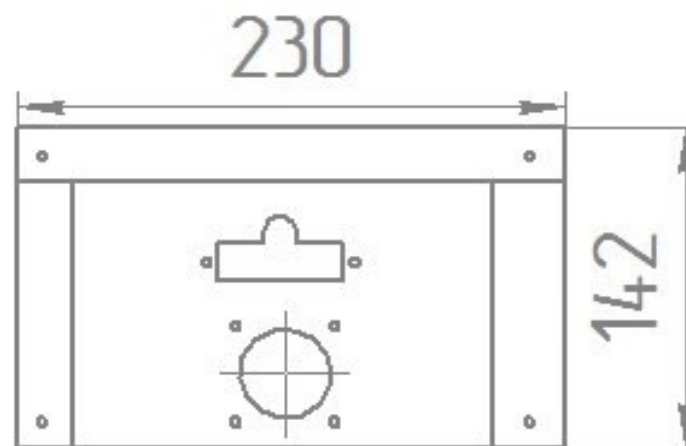

Панель "Стандарт"

Мощность	
10 кВт	12 кВт

Комплектация		Длина горелок									
Автоматика	Горелка					10 кВт 283 мм	12 кВт 283 мм				
SIT	POLIDORO					Арт. 9711 7 500 руб.	Арт. 9742 7 600 руб.				
SIT	Аналог					Арт. 9728 7 300 руб.	Арт. 9759 7 300 руб.				
TGV	POLIDORO					Арт. 9100 5 300 руб.					
TGV	Аналог					Арт. 9155 4 900 руб.					
8211	Аналог					Арт. 23786 4 900 руб.	Арт.23755 4 900 руб.