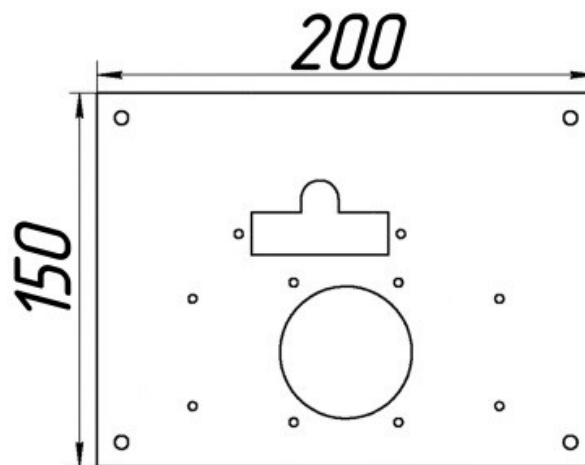

## Панель "Комфорт"

Мощность	
10 кВт	12 кВт

Комплектация		Длина горелки								
Автоматика	Горелка				10 кВт 250 мм	10 кВт 283 мм	12 кВт 283 мм			
SIT	POLIDORO					Арт. 8790 7 600 руб.				
SIT	Аналог				Арт. 8363 7 300 руб.	Арт. 8806 7 300 руб.	Арт.11820 7 300 руб.			
TGV	POLIDORO					Арт. 8844 5 300 руб.	Арт.22758 5 300 руб.			
TGV	Аналог				Арт. 8851 4 800 руб.	Арт. 8820 4 800 руб.	Арт.11325 4 800 руб.			
8211	Аналог					Арт.11158 4 900 руб.				