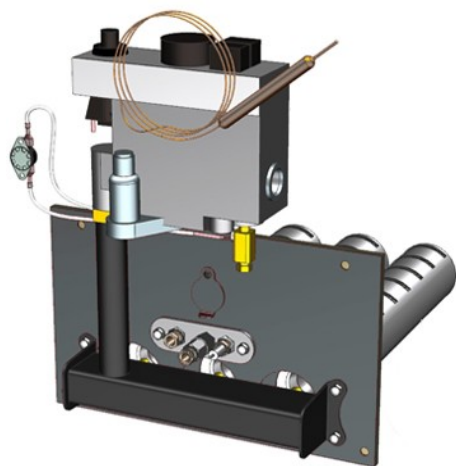

Панель "Кебер"

Левый подвод газа