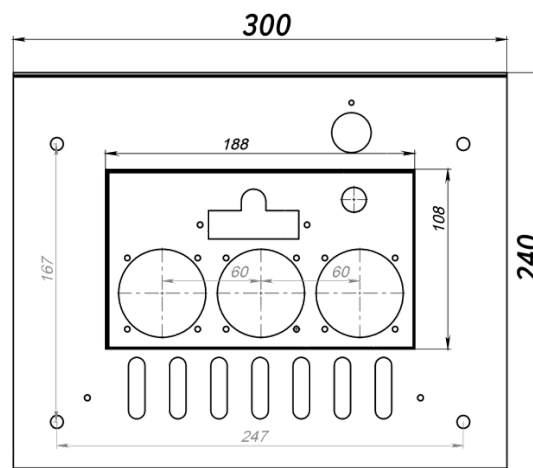

Панель "АГУК - плюс"

Мощность	
12 кВт	15 кВт
20 кВт	24 кВт

Левый подвод газа

Длина горелок

Комплектация				15 кВт	15 кВт	20 кВт	20 кВт	24 кВт			
Автоматика	Горелка			214мм	250 мм	250 мм	272 мм	272 мм			
SIT	Аналог			Арт. 27272 8 600 руб.	Арт. 10212 8 600 руб.	Арт. 14524 8 600 руб.	Арт. 14814 8 600 руб.	Арт. 15323 8 600 руб.			
TGV	Аналог			Арт. 21706 6 000 руб.	Арт. 21799 6 000 руб.	Арт. 25571 6 000 руб.	Арт. 25570 6 000 руб.	Арт. 15132 6 000 руб.