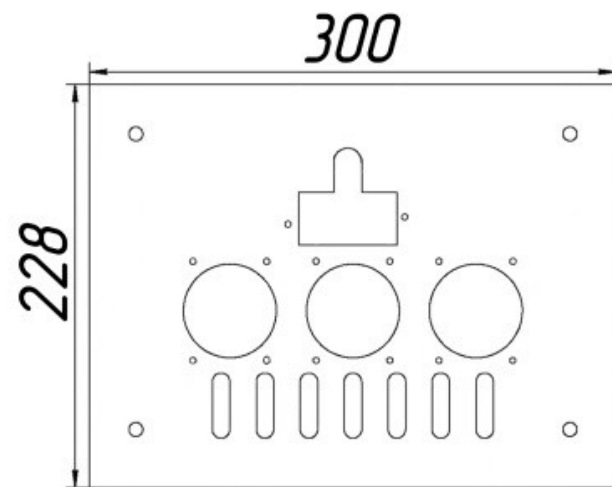

**Панель
"АГУК 2Т "**

Мощность
45 кВт

Комплектация		Длина горелок								
Автоматика	Горелка				45 кВт 320 мм	45 кВт 350 мм	45 кВт 450 мм			
SIT	POLIDORO									
SIT	Аналог				Арт. 3344 13 400 руб.	Арт. 16061 13 850 руб.	Арт. 3368 14 500 руб.			
TGV	Аналог				Арт. 1900 12 300 руб.	Арт. 5577 12 550 руб.	Арт. 5997 13 250 руб.