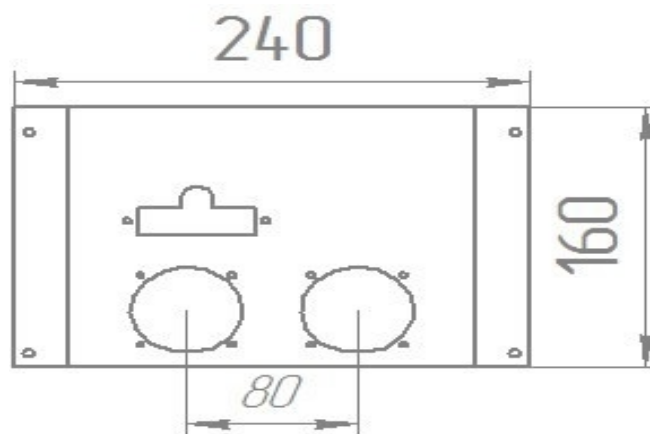

Панель "Стандарт плюс"

Мощность	
15 кВт	20 кВт

Комплектация		Длина горелок								
Автоматика	Горелка				15 кВт 250 мм	15 кВт 283 мм	20 кВт 283 мм			
SIT	POLIDORO					Арт. 8998 8 700 руб.	Арт. 9018 8 700 руб.			
SIT	Аналог				Арт. 4853 8 000 руб.	Арт. 9193 8 000 руб.	Арт. 9001 8 000 руб.			
TGV	Аналог				Арт. 6468 5 500 руб.		Арт. 11080 5 500 руб.