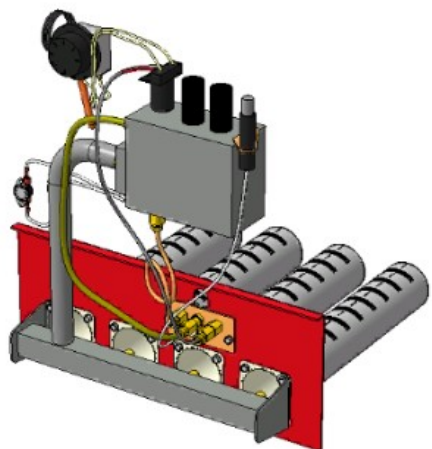

Панель "Стандарт"

Мощность
55 кВт

Комплектация		Длина горелок							
Автоматика	Горелка			55 кВт 320 мм	55 кВт 350 мм	55 кВт 450 мм	55 кВт 542 мм		
SIT	POLIDORO								
SIT	Аналог			Арт. 9414 14 000 руб.	Арт. 12452 15 500 руб.	Арт. 9421 16 200 руб.	Арт. 10267 17 500 руб.		
TGV	Аналог			Арт. 23175 12 800 руб.	Арт. 23267 13 000 руб.	Арт. 749 14 400 руб.	Арт. 23946 14 700 руб.