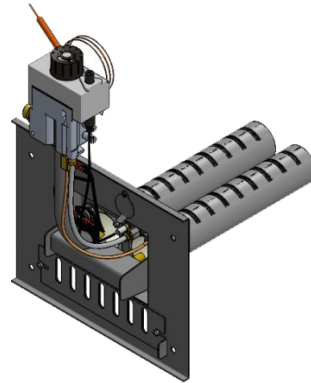

Газогорелочные устройства

Панель "АГУК - плюс"

Модификации изделий:

12 - 24 кВт