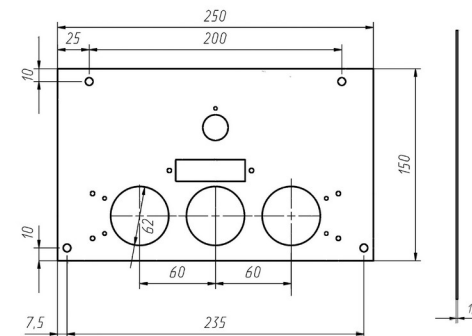

## Панель "Кебер"

Левый подвод газа

Правый подвод газа

**Мощность**

**31,5 кВт**