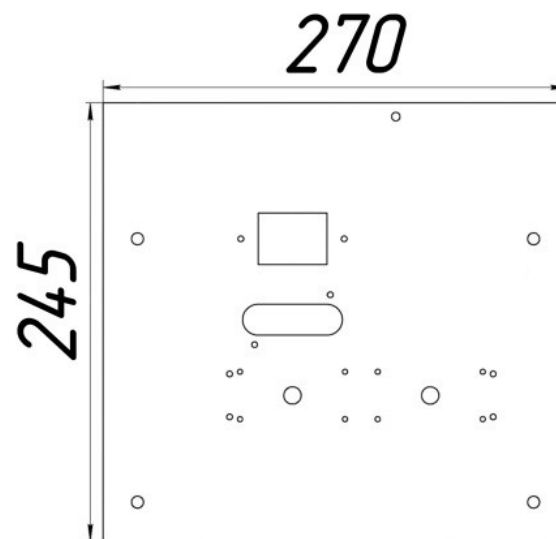

Панель "Гефест"

Мощность
20 кВт

Комплектация		Длина горелок			
Автоматика	Горелка			20 кВт 350 мм	
SIT	Аналог			Арт. 12865 8 100 руб.	
TGV	Аналог			Арт.22604 6 100 руб.