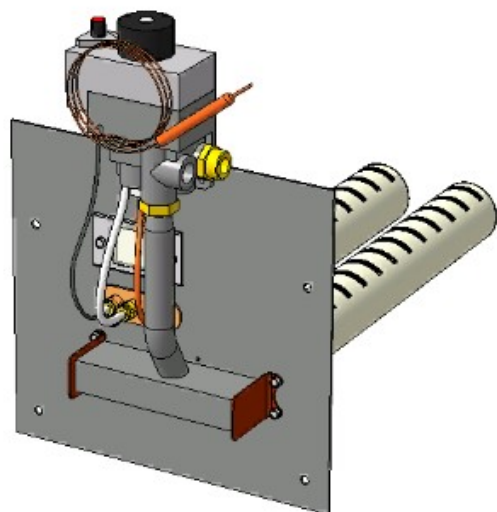

Панель "Гефест"

Мощность
20 кВт

Комплектация		Длина горелок			
Автоматика	Горелка			20 кВт 350 мм	
SIT	Аналог			Арт. 12865 8 100 руб.	
TGV	Аналог			Арт.22604 6 100 руб.