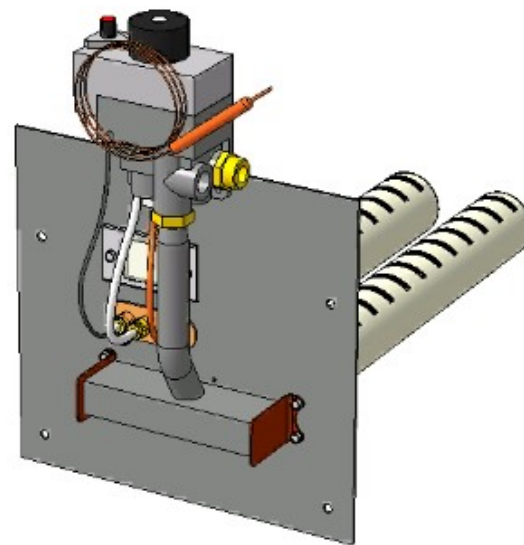

Газогорелочные устройства

Панель "Гефест"

Модификации изделий:

20 кВт

прямая ссылка раздела в интернет магазине