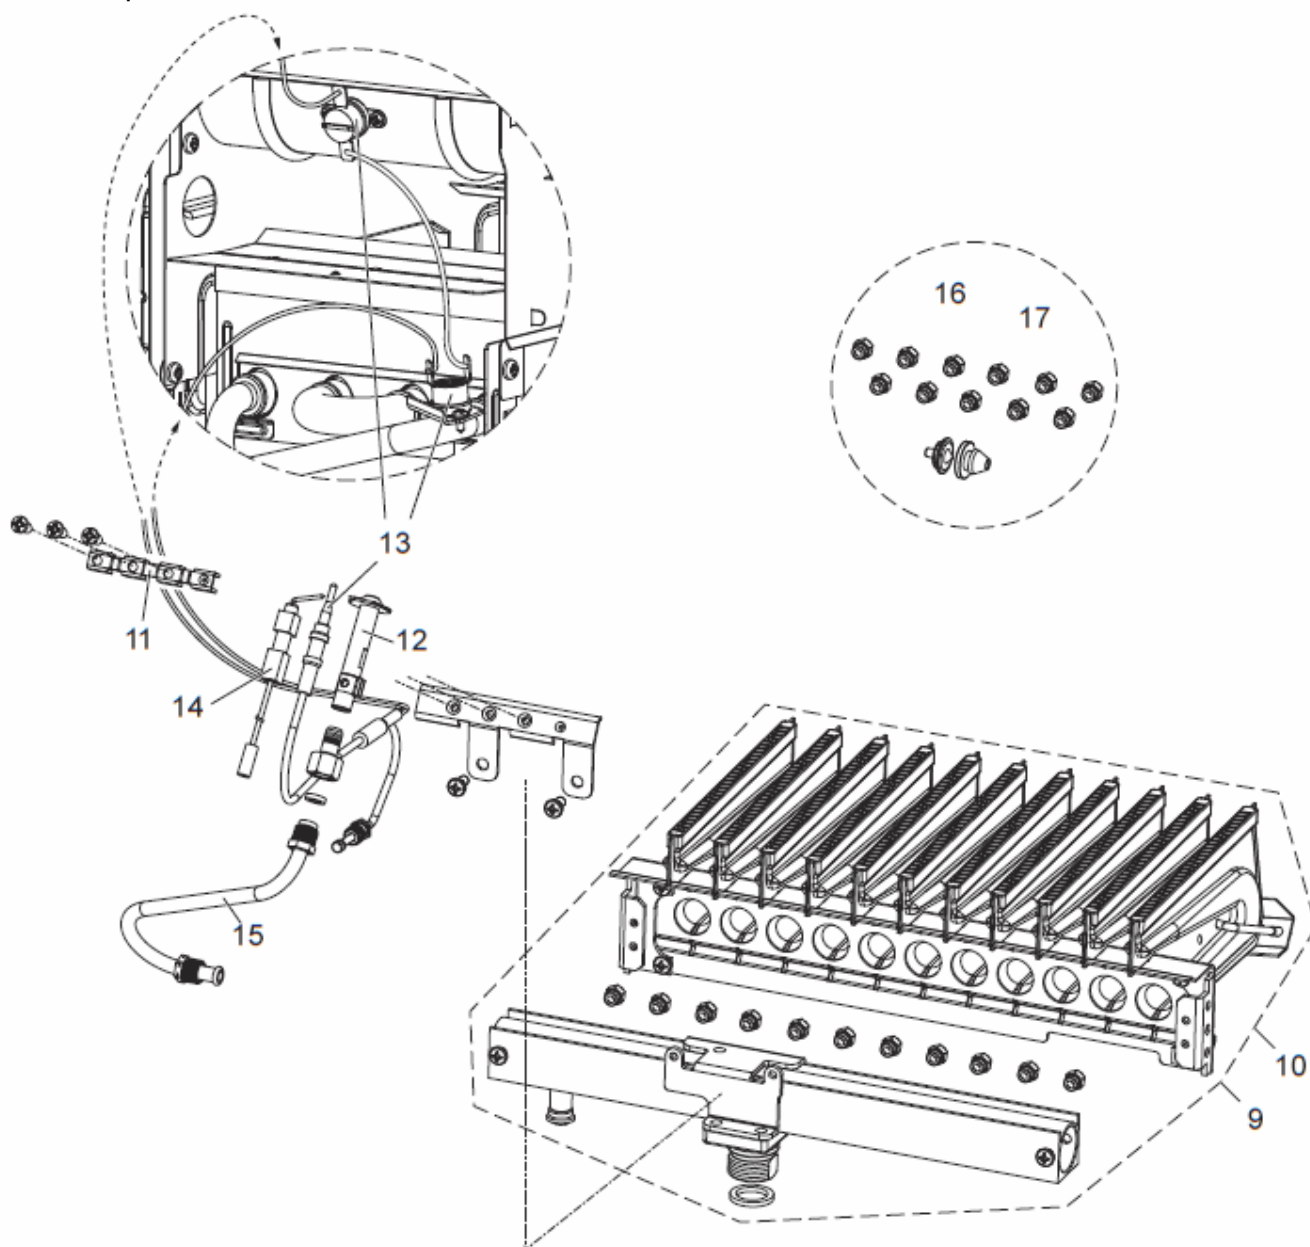

Проточный газовый  
водонагреватель

**Primo 14**

Арт. 30000518 N.G.

**Каталог  
запасных частей**

**innovita**

Таблица 1

№	Наименование	Артикул
1	Коллектор дымоудаления 14л	70553750
2	Теплообменник 114	70553549
3	Кожух для 14л	70553663
4	Пластиковая накладка	70553667
5	Ручка регулятора температуры (упак. 2 шт)	70553623
6	Рама 14л	70553749
7	Пьезовоспламенитель (упак. 20 шт)	70553694
8	Соединительная трубка (упак. - 10 шт)	70553702

Таблица 2

№	Наименование	Артикул
9	Горелка для природного газа N.G. 14л	20004631
10	Горелка для сжиженного газа L.P.G. 14л	70553024
11	Держатель пилотной горелки (упаковка - 10 шт)	70553738
12	Пилотная горелка пьезо (упак. 15 шт)	70553739
13	Термоэлемент с датчиком тяги в сборе	70553546
14	Искровой электрод (упак. 10 шт)	70553705
15	Трубка пилотной горелки (упак. 20 шт)	70553706
16	Комплект перехода на природный газ N.G.	70553201
17	Комплект перехода на сжиженный газ L.P.G.	70553202

Таблица 3

№	Наименование	Артикул
18	Многофункциональный регулятор подачи газа 11-14л	20005001
19	Прокладка 17,5x2,2 (упак. 20 шт)	70553789
20	Водяной редуктор	70553226
21	Сливной кран (упак. 10 шт)	70553230
22	Поршень	70553756
23	Мембрана (упак. 10 шт)	70553709
24	Мембранный диск (упаковка - 5 шт)	70553708
25	Латунный сердечник	70554010
26	Ось регулятора температуры (14л)	70553715
27	Трубка Вентури	70553713
28	Прокладка 16x2 (упак. 20 шт)	22078100
29	Крепление магнитного блока	50055070
30	Винт М4х12 с крестовым шлицем	10069620
31	Магнитный блок	28253270
32	Прокладка 16x2 (упак. 20 шт)	22069690
33	Крышка магнитного блока	47169190
34	Комплект для подключения газа	70553051