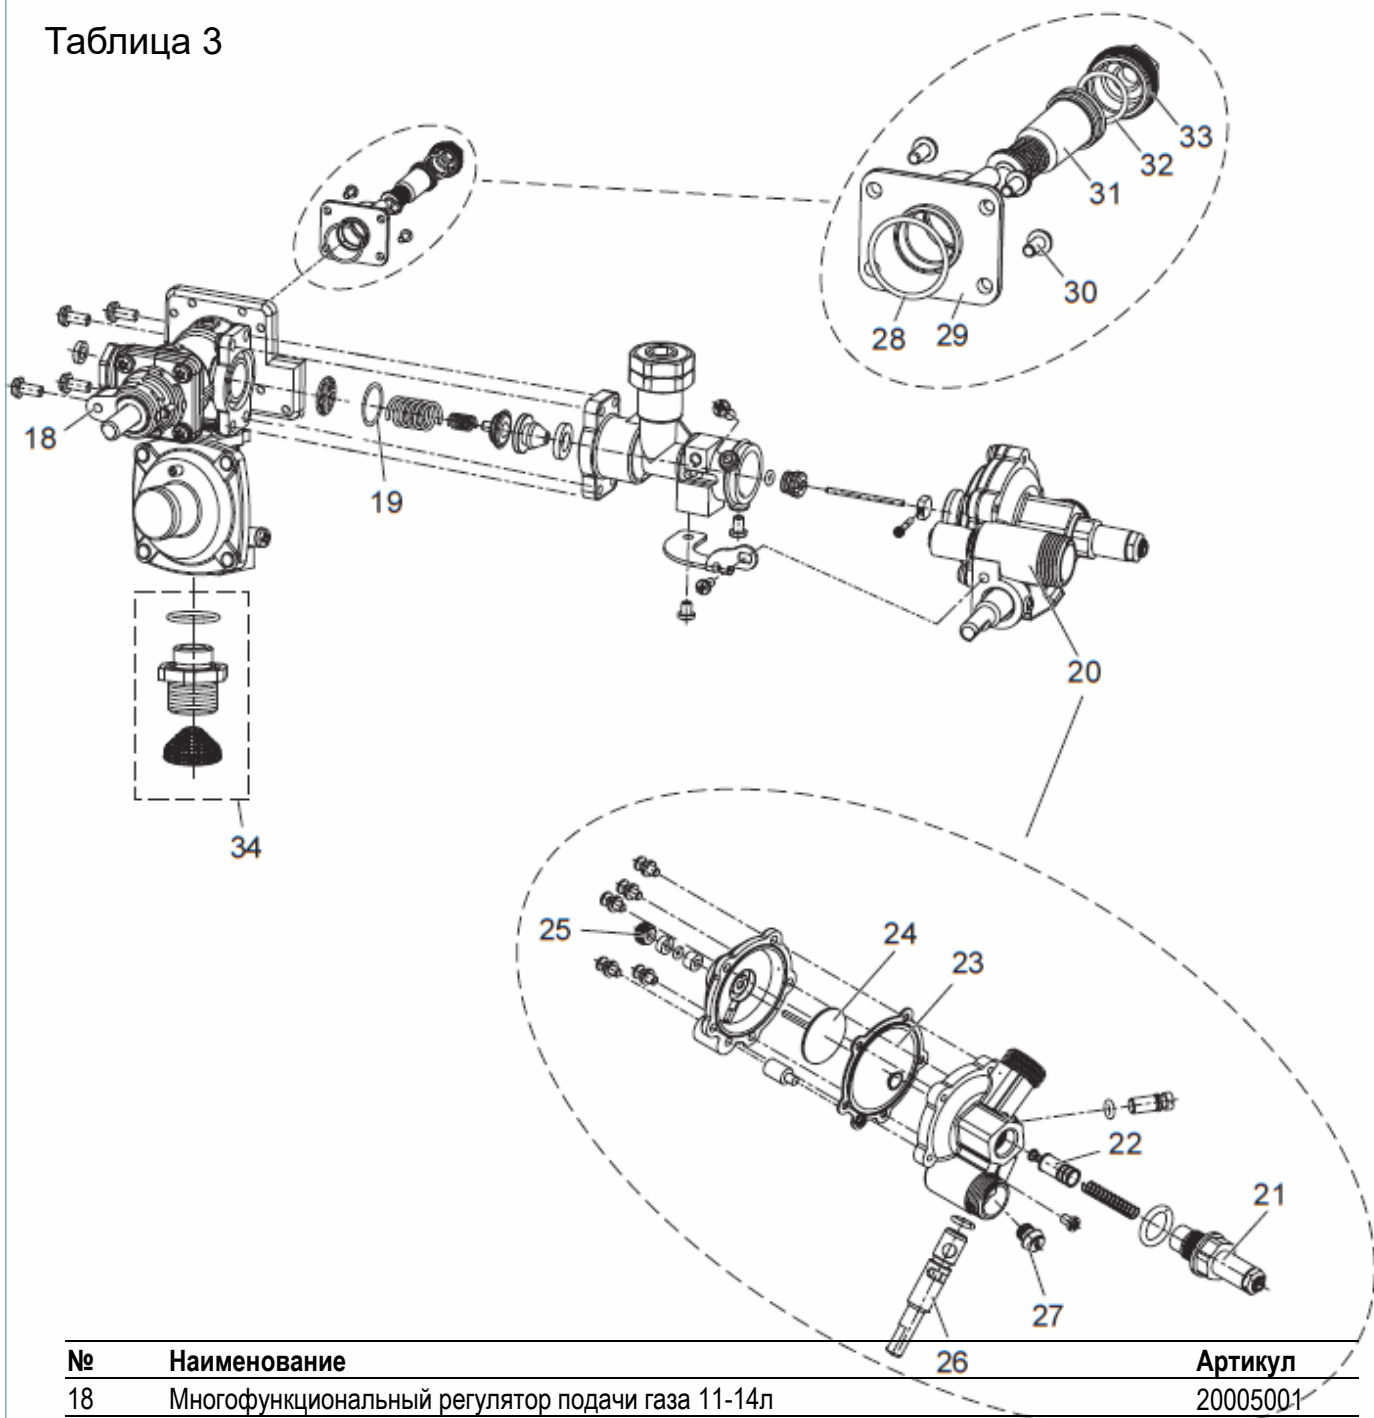

Проточный газовый  
водонагреватель

**Primo 14**

Арт. 30000518 N.G.

**Каталог  
запасных частей**

**innovita**

Таблица 1

№	Наименование	Артикул
1	Коллектор дымоудаления 14л	70553750
2	Теплообменник 114	70553549
3	Кожух для 14л	70553663
4	Пластиковая накладка	70553667
5	Ручка регулятора температуры (упак. 2 шт)	70553623
6	Рама 14л	70553749
7	Пьезовоспламенитель (упак. 20 шт)	70553694
8	Соединительная трубка (упак. - 10 шт)	70553702

Таблица 2

№	Наименование	Артикул
9	Горелка для природного газа N.G. 14л	20004631
10	Горелка для сжиженного газа L.P.G. 14л	70553024
11	Держатель пилотной горелки (упаковка - 10 шт)	70553738
12	Пилотная горелка пьезо (упак. 15 шт)	70553739
13	Термоэлемент с датчиком тяги в сборе	70553546
14	Искровой электрод (упак. 10 шт)	70553705
15	Трубка пилотной горелки (упак. 20 шт)	70553706
16	Комплект перехода на природный газ N.G.	70553201
17	Комплект перехода на сжиженный газ L.P.G.	70553202

Таблица 3

№	Наименование	Артикул
18	Многофункциональный регулятор подачи газа 11-14л	20005001
19	Прокладка 17,5x2,2 (упак. 20 шт)	70553789
20	Водяной редуктор	70553226
21	Сливной кран (упак. 10 шт)	70553230
22	Поршень	70553756
23	Мембрана (упак. 10 шт)	70553709
24	Мембранный диск (упаковка - 5 шт)	70553708
25	Латунный сердечник	70554010
26	Ось регулятора температуры (14л)	70553715
27	Трубка Вентури	70553713
28	Прокладка 16x2 (упак. 20 шт)	22078100
29	Крепление магнитного блока	50055070
30	Винт М4х12 с крестовым шлицем	10069620
31	Магнитный блок	28253270
32	Прокладка 16x2 (упак. 20 шт)	22069690
33	Крышка магнитного блока	47169190
34	Комплект для подключения газа	70553051