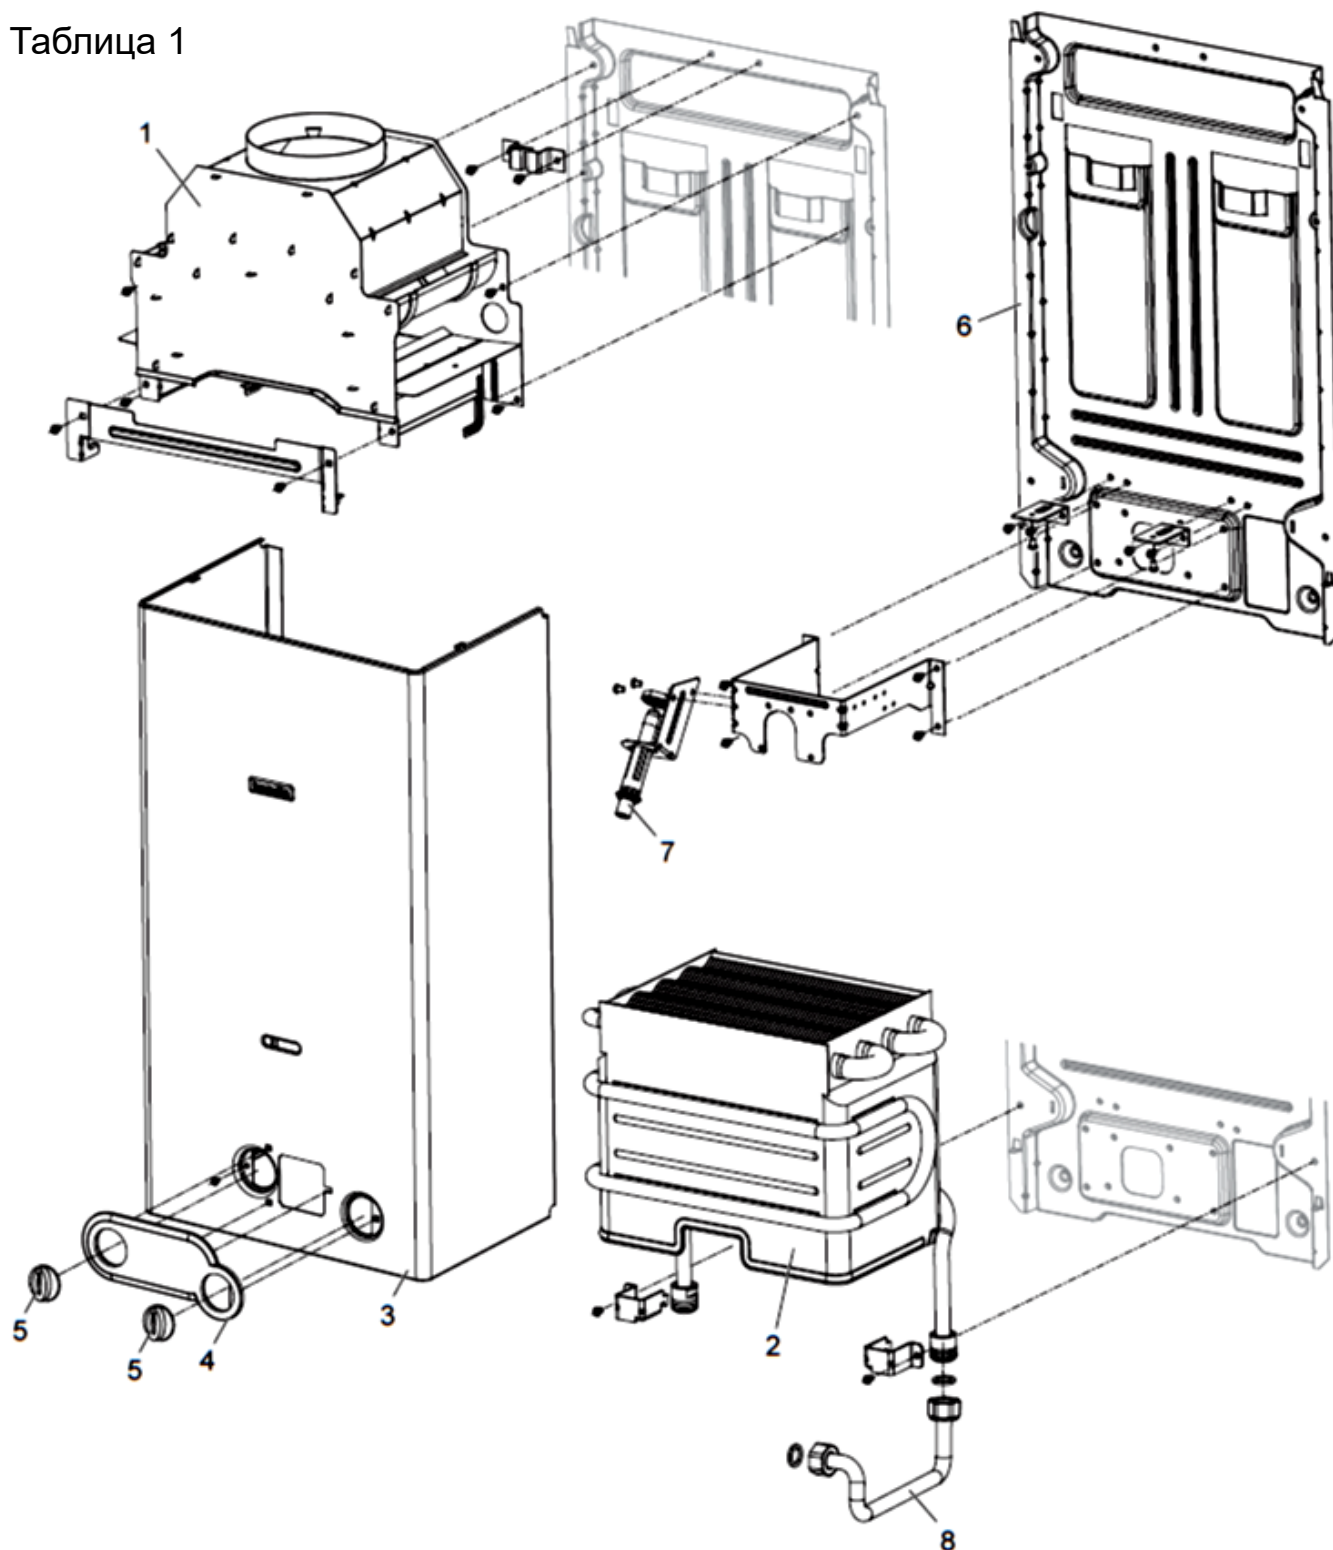

Проточный газовый  
водонагреватель

**Primo 14**

Арт. 30000518 N.G.

**Каталог  
запасных частей**

**innovita**

Таблица 1

№	Наименование	Артикул
1	Коллектор дымоудаления 14л	70553750
2	Теплообменник 114	70553549
3	Кожух для 14л	70553663
4	Пластиковая накладка	70553667
5	Ручка регулятора температуры (упак. 2 шт)	70553623
6	Рама 14л	70553749
7	Пьезовоспламенитель (упак. 20 шт)	70553694
8	Соединительная трубка (упак. - 10 шт)	70553702