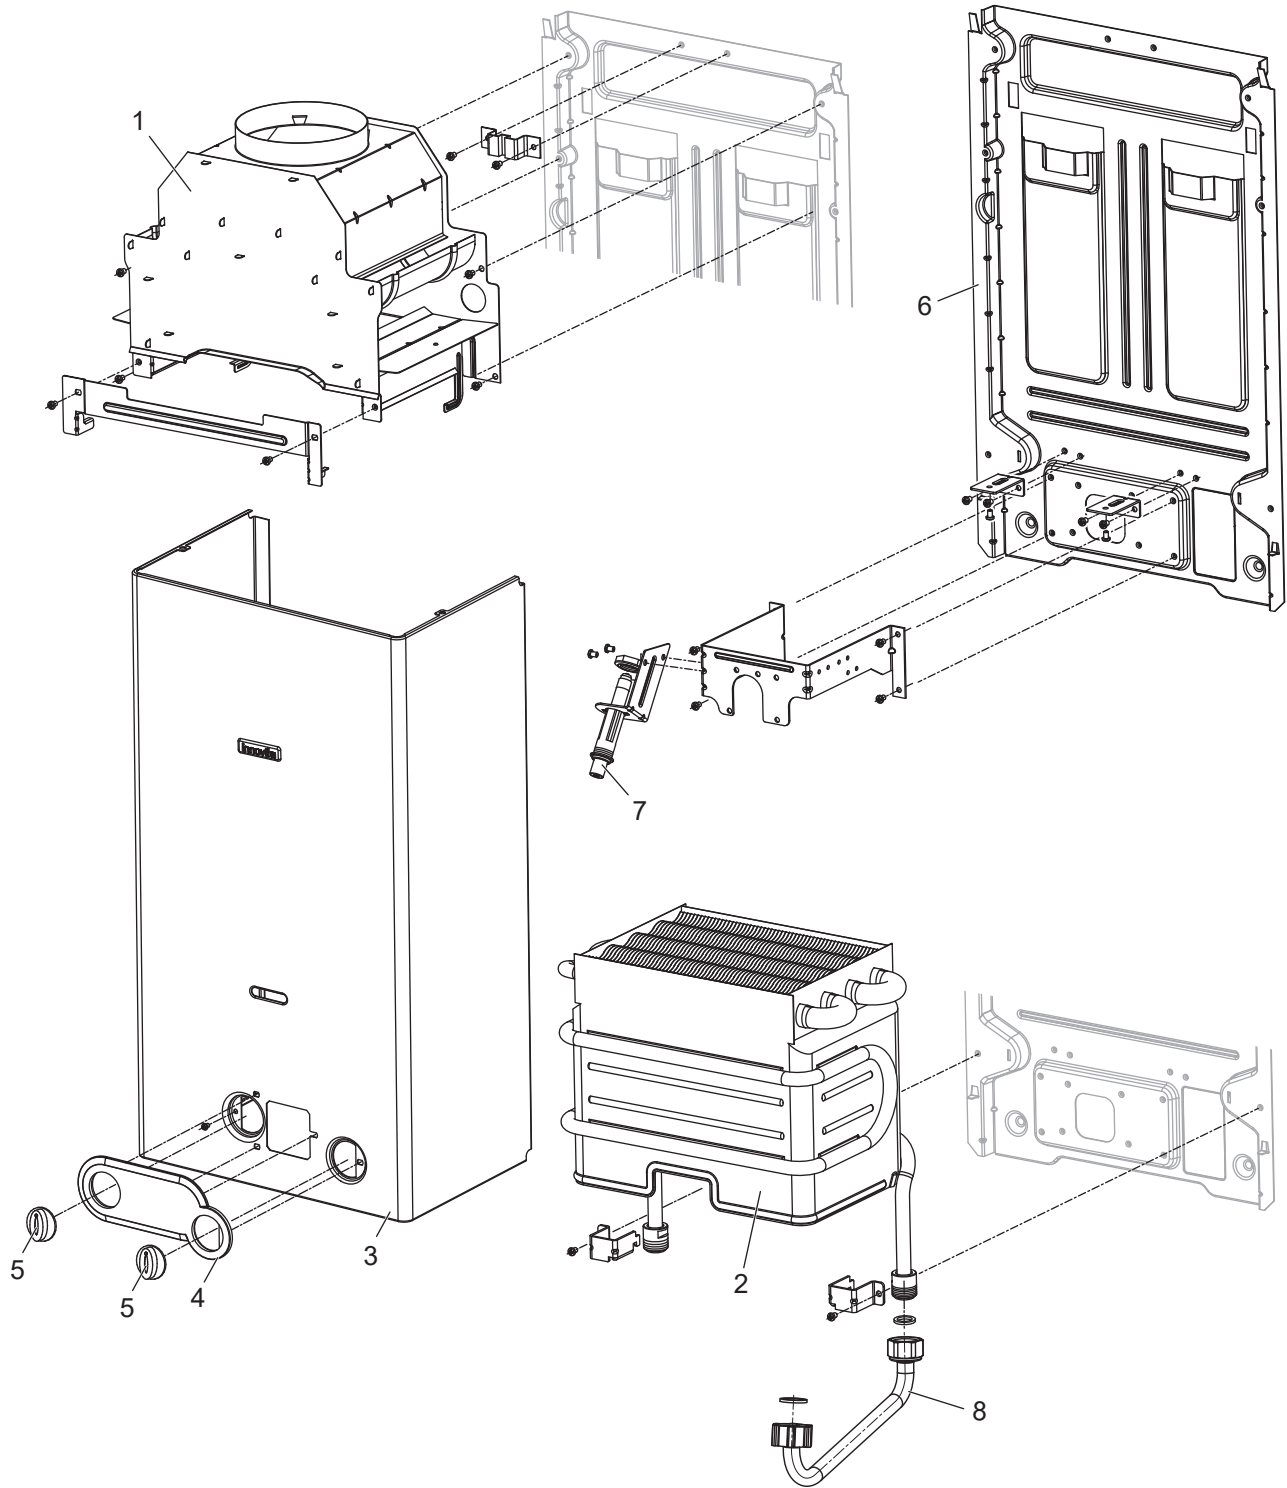

# innovita

Tavola 1 • Drawing 1 • Schéme 1

IT	EN	FR	P.N.	
1	Cappa fumi	Draught diverter	Boite a fumées	70553692
2	Scambiatore	Heat exchanger	Échangeur	20006610
3	Mantello (11 lt)	Cover for (11 lt)	Habillage pour (11 lt)	70553662
4	Cruscotto	Plastic panel	Masque	70553667
5	Manopola selezione temperatura	Temperature selection knob	Bouton selecteur temperature	70553623
6	Telaio	Back panel	Chassis	70553691
7	Piezo	Piezo	Piézo	70553694
8	Rampa valvola - scambiatore	Valve - exchanger pipe	Conexion valve-exchangeur	20007089

Tavola 3 • Drawing 3 • Schéme 3

	IT	EN	FR	P.N.
18	Valvola gas	Gas valve	Valve gaz	20005001
19	O-ring 17.5x2.2	O-ring 17.5x2.2	O-ring 17.5x2.2	70553789
20	Kit connessione gas	Gas connection kit	Kit connection gaz	70553051
21	Gruppo idraulico	Water regulator	Groupe hydraulique	70553614
22	Tappo	Cap	Cap	20007082
23	Valvola	Valve	Piston	20007097
24	Membrana	Membrane	Membrane	70553659
25	Supporto membrana	Membrane disc	Support membrane	70553129
26	Raccordo	Brass core	Raccord	70554010
27	Perno selettore temperatura	Temperature adjuster shaft	Sélecteur de température	20007080
28	Venturi	Venturi	Venturi	20007083
29	Gruppo magnetico	Magnet units	Bobine magnétique	70553797
30	Distanziali + OR	Spacers + OR	Entretoises + OR	20007029
31	O-ring 8.8x2.0 (20 pz.)	O-ring 8.8x2.0 (20 pz.)	O-ring 8.8x2.0 (20 pz.)	20005906