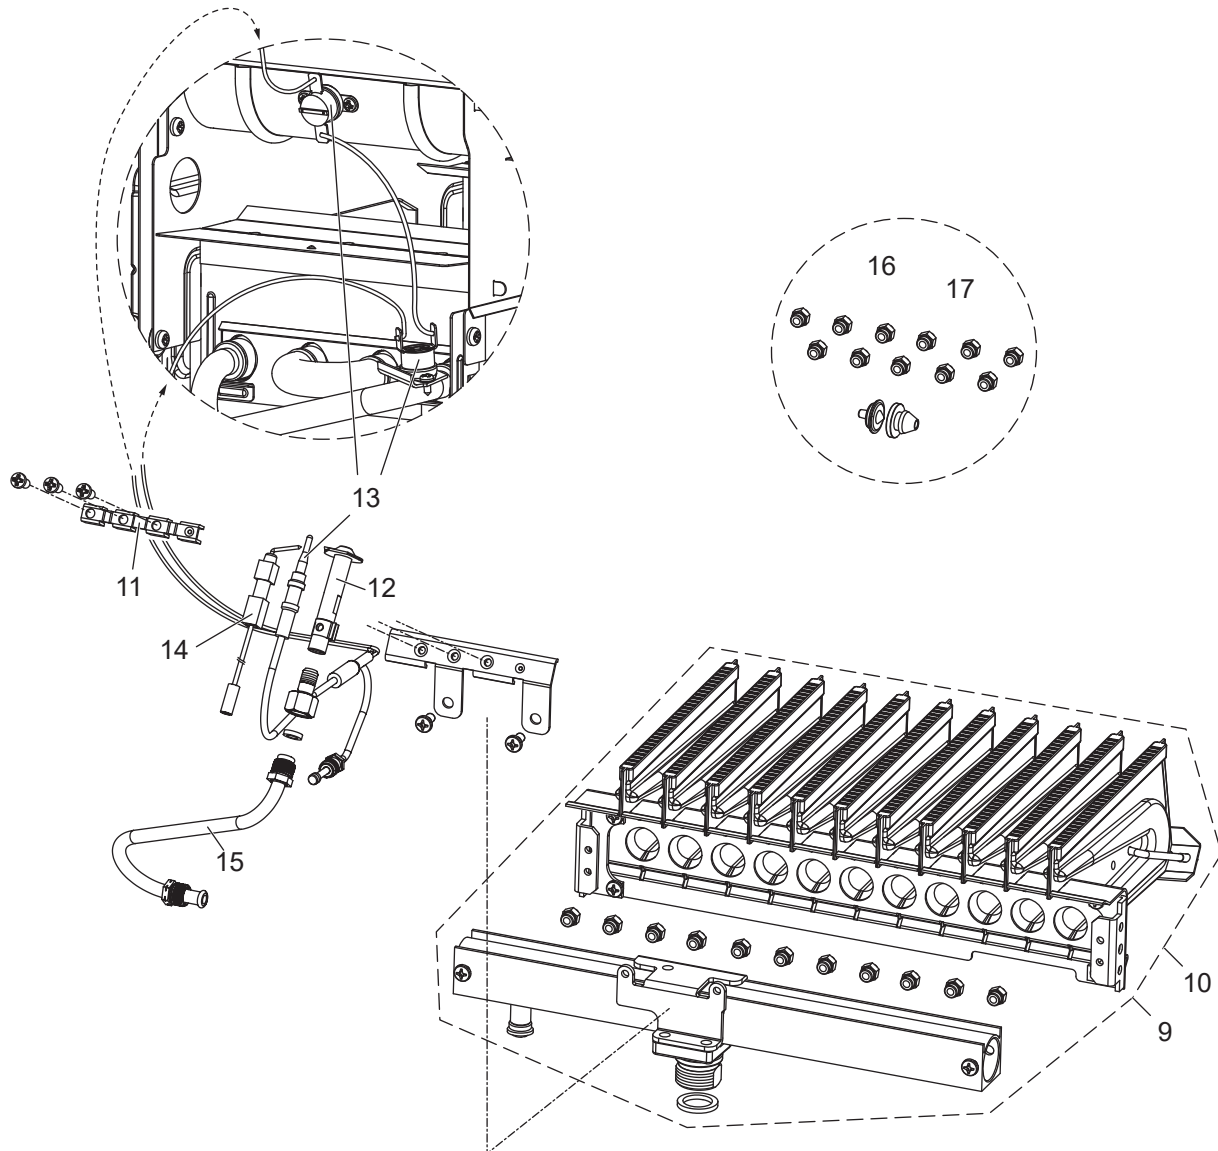

Tavola 2 • Drawing 2 • Schéme 2

IT	EN	FR	P.N.	
9	Bruciatore gas naturale	Burner N.G.	Brûleur N.G.	20004630
10	Bruciatore G.P.L.	Burner L.P.G.	Brûleur L.P.G.	70553126
11	Supporto bruciatore pilota	Pilot burner holder	Support veilleuse	70553731
12	Bruciatore pilota	Pilot burner	Brûleur veilleuse	70553703
13	Assieme termocoppia	Thermocouple Assembly	Thermocouple avec thermostat	70553546
14	Elettrodo accensione	Ignitor electrode	Electrode d'allumage	70553705
15	Tubetto bruciatore pilota	Pilot burner tube	Toyauterie bruleur veilleuse	70553706
16	Kit conversione gas naturale	Gas conversion Kit N.G.	Kit changement gaz N.G.	70553201
17	Kit conversione G.P.L.	Gas conversion Kit L.P.G.	kit changement gaz L.P.G.	70553202