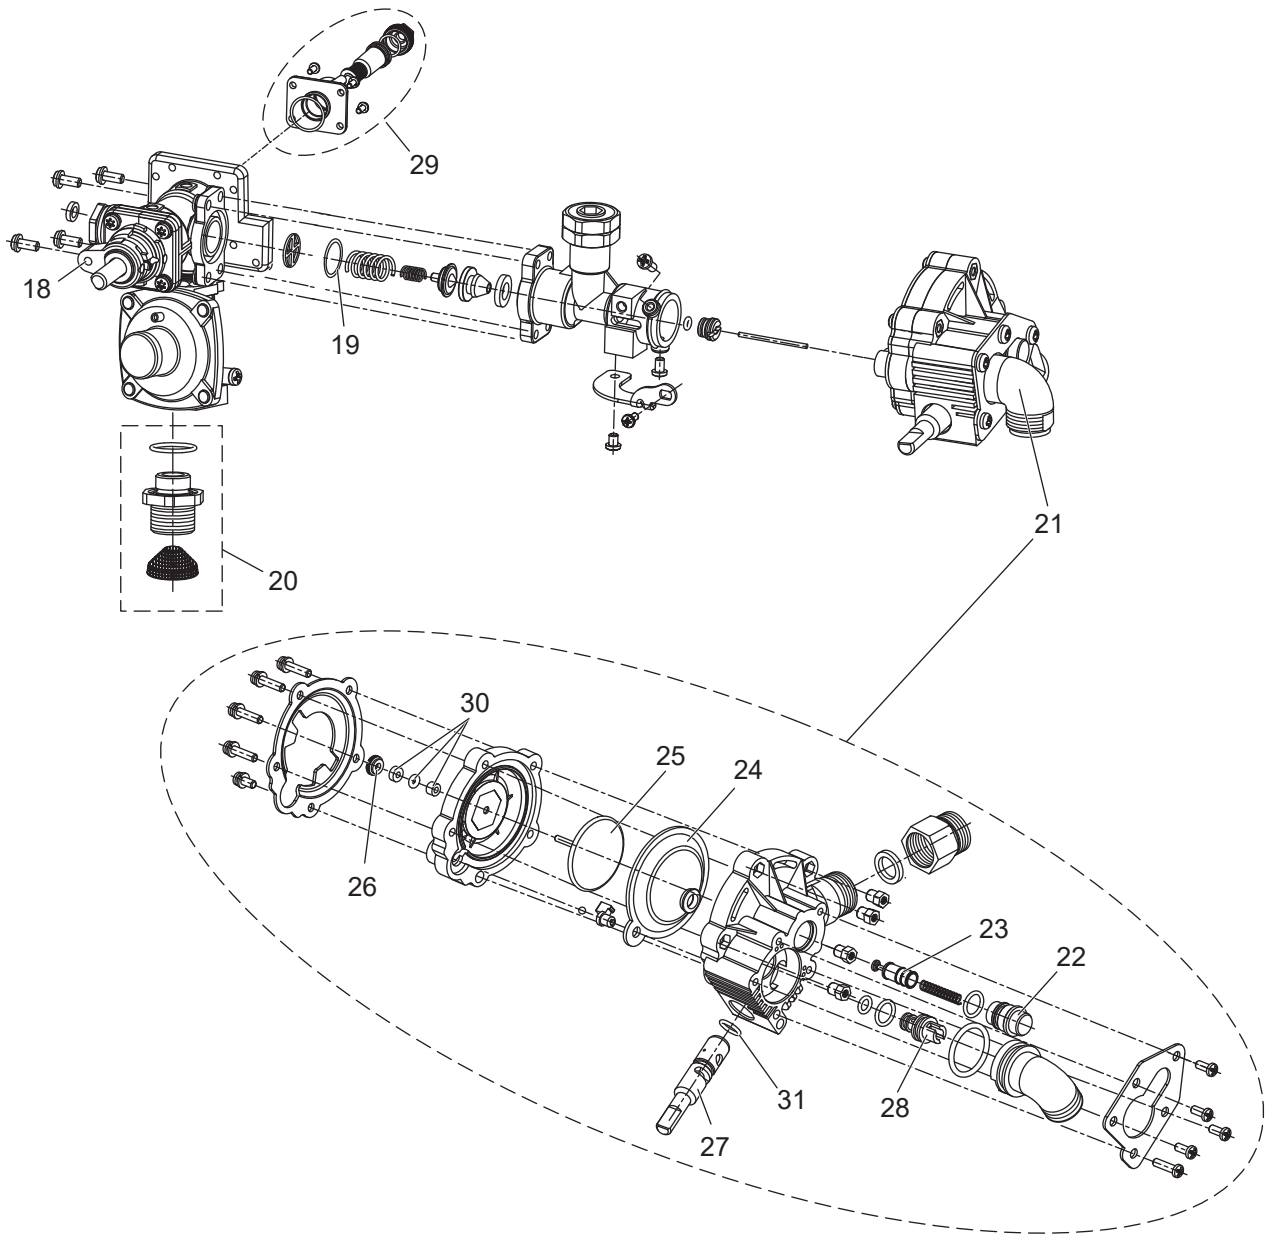

# innovita

Tavola 1 • Drawing 1 • Schéme 1

IT	EN	FR	P.N.	
1	Cappa fumi	Draught diverter	Boite a fumées	70553692
2	Scambiatore	Heat exchanger	Échangeur	20006610
3	Mantello (11 lt)	Cover for (11 lt)	Habillage pour (11 lt)	70553662
4	Cruscotto	Plastic panel	Masque	70553667
5	Manopola selezione temperatura	Temperature selection knob	Bouton selecteur temperature	70553623
6	Telaio	Back panel	Chassis	70553691
7	Piezo	Piezo	Piézo	70553694
8	Rampa valvola - scambiatore	Valve - exchanger pipe	Conexion valve-exchangeur	20007089

Tavola 3 • Drawing 3 • Schéme 3

	IT	EN	FR	P.N.
18	Valvola gas	Gas valve	Valve gaz	20005001
19	O-ring 17.5x2.2	O-ring 17.5x2.2	O-ring 17.5x2.2	70553789
20	Kit connessione gas	Gas connection kit	Kit connection gaz	70553051
21	Gruppo idraulico	Water regulator	Groupe hydraulique	70553614
22	Tappo	Cap	Cap	20007082
23	Valvola	Valve	Piston	20007097
24	Membrana	Membrane	Membrane	70553659
25	Supporto membrana	Membrane disc	Support membrane	70553129
26	Raccordo	Brass core	Raccord	70554010
27	Perno selettore temperatura	Temperature adjuster shaft	Sélecteur de température	20007080
28	Venturi	Venturi	Venturi	20007083
29	Gruppo magnetico	Magnet units	Bobine magnétique	70553797
30	Distanziali + OR	Spacers + OR	Entretoises + OR	20007029
31	O-ring 8.8x2.0 (20 pz.)	O-ring 8.8x2.0 (20 pz.)	O-ring 8.8x2.0 (20 pz.)	20005906