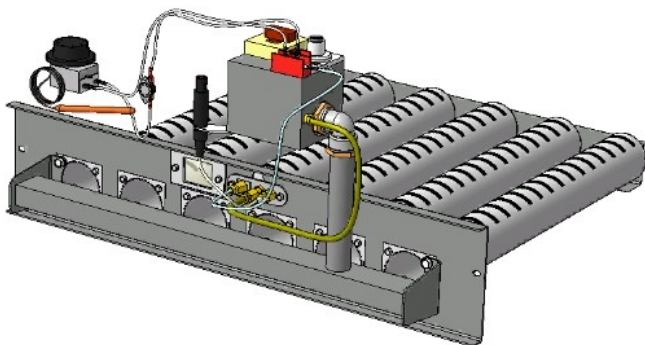

Панель "Стандарт"

Мощность

96 кВт

Длина горелок

Комплектация						96 кВт				
Автоматика	Горелка					542 мм				
SIT	Аналог					Арт. 9476 51 850 руб.				

Панель "Стандарт"

Мощность

96 кВт