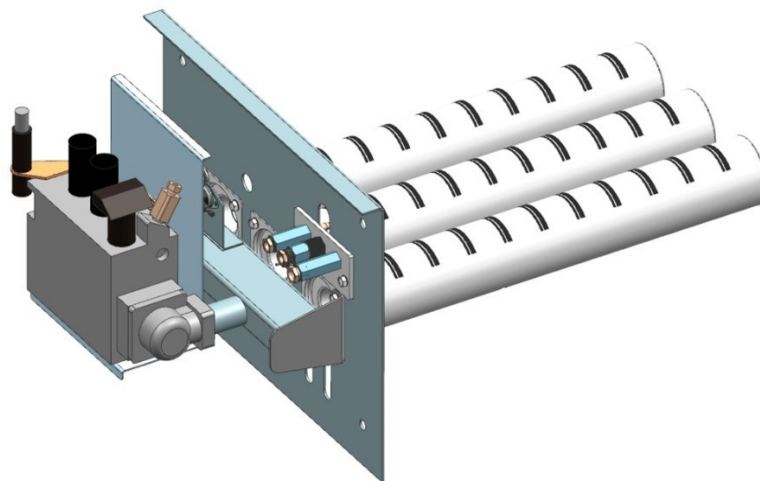

Газогорелочные устройства

Панель "СБЧ" (для банных чанов)

Модификации изделий:
32, 55 кВт

прямая ссылка раздела в интернет магазине

Мощность

32 кВт

55 кВт

**Панель
"СБЧ" (для
банных чанов)**