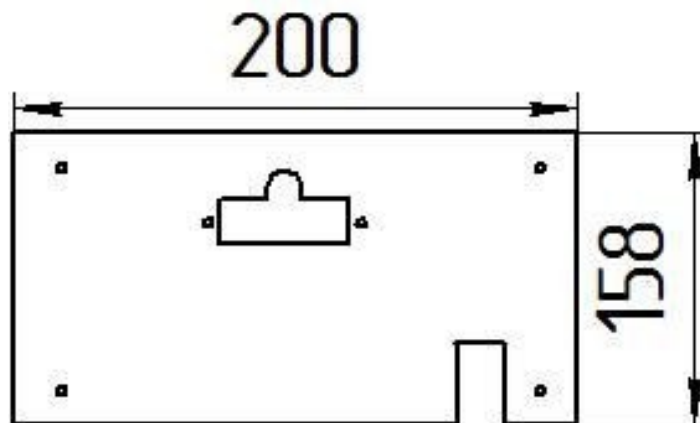

Газогорелочные устройства

Панель "Секционная"

Модификации изделий:

10 - 24 кВт

[прямая ссылка раздела в интернет магазине](#)

**Панель
"Секционная"**

Мощность	
10 кВт	12 кВт
14 кВт	16 кВт
18 кВт	20 кВт
22 кВт	24 кВт

Комплектация		Длина блока секций									
		10 кВт	10 кВт СЖ.	12 кВт	12 кВт СЖ.	14 кВт	16 кВт	18 кВт	20 кВт	22 кВт	24 кВт
Автоматика	Горелка	161 мм	161 мм	180 мм	180 мм	199 мм	218 мм	238 мм	257 мм	277 мм	297 мм
SIT	Аналог	Арт. 8646	Арт. 11059	Арт. 8660	Арт.11042	Арт. 8769	Арт. 8523	Арт. 8738	Арт. 8745	Арт. 8752	Арт. 11172
		7 950 руб.	7 950 руб.	8 050 руб.	8 050 руб.	8 150 руб.	8 250 руб.	8 400 руб.	8 550 руб.	8 850 руб.	8 950 руб.
TGV	Аналог	Арт. 8653		Арт. 8677		Арт. 8684	Арт. 8691	Арт. 8707	Арт. 8714	Арт. 8721	Арт. 19567
		5 600 руб.		5 600 руб.		5 700 руб.	5 800 руб.	5 950 руб.	6 050 руб.	6 200 руб.	6 350 руб.