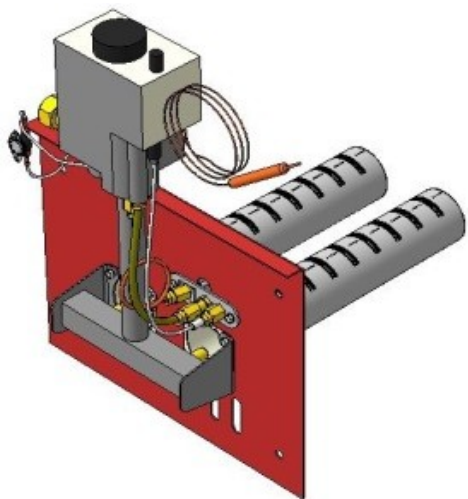

Панель "АГУК2Т"

Мощность	
20 кВт	24 кВт

Комплектация		Длина горелок									
Автоматика	Горелка			20 кВт 283 мм	20 кВт 320 мм	20 кВт 350 мм	24 кВт 283 мм	24 кВт 350 мм	24 кВт 450 мм		
SIT	POLIDORO			Арт. 3139 8 600 руб.			Арт. 3153 8 600 руб.				
SIT	Аналог			Арт. 3146 8 000 руб.	Арт. 7977 8 350 руб.	Арт. 15750 8 450 руб.	Арт. 3160 8 000 руб.	Арт. 16054 8 450 руб.			
TGV	POLIDORO			Арт. 3207 6 200 руб.			Арт. 3252 6 200 руб.				
TGV	Аналог			Арт. 3214 5 400 руб.			Арт. 3269 5 400 руб.		Арт. 10311 6 500 руб.		
8211	Аналог