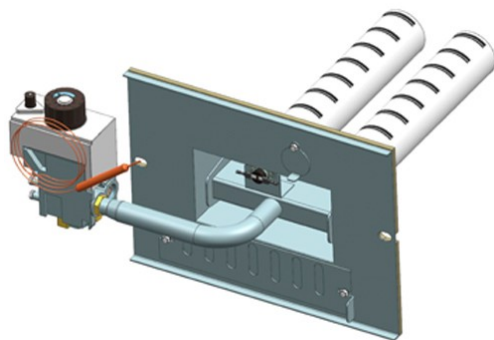

Панель "УГОП-АГУК"