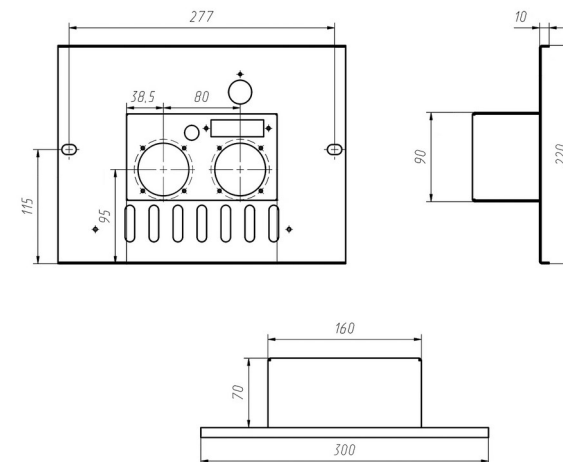

Мощность
16 кВт