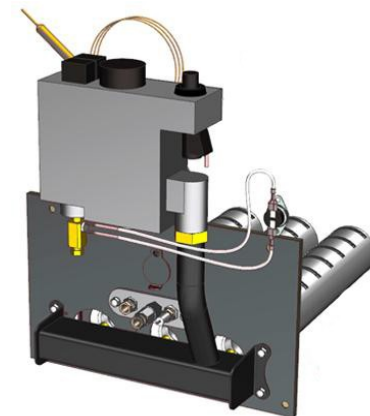

Газогорелочные устройства

Панель "Кебер"

Модификации изделий:

9 - 19 кВт

23 кВт

31,5 кВт

прямая ссылка раздела в интернет магазине

Панель "Кебер"