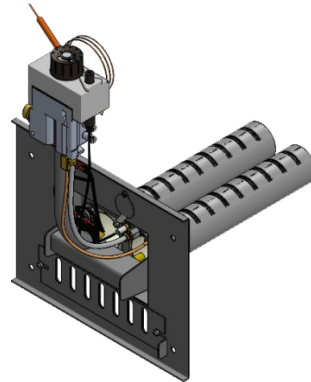

Газогорелочные устройства

Панель "АГУК - плюс"

Модификации изделий:

12 - 24 кВт