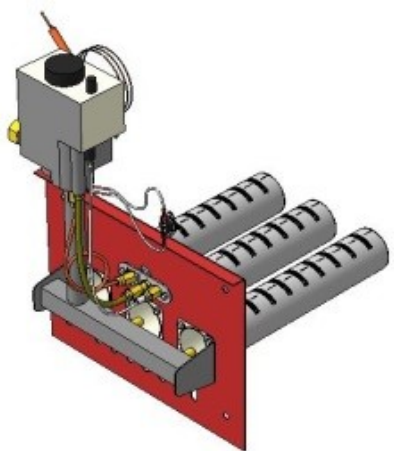

**Панель
"АГУК 2Т "**

Мощность
24 кВт

Комплектация		Длина горелок								
						24 кВт 283 мм	24 кВт 320 мм	24 кВт 350 мм		
Автоматика	Горелка									
SIT	POLIDORO					Арт. 3221 9 400 руб.				
SIT	Аналог					Арт. 3238 8 600 руб.	Арт. 10038 8 700 руб.	Арт. 3245 8 800 руб.		
TGV	POLIDORO					Арт.10083 6 800 руб.				
TGV	Аналог					Арт. 3276 6 000 руб.		Арт.15019 6 000 руб.