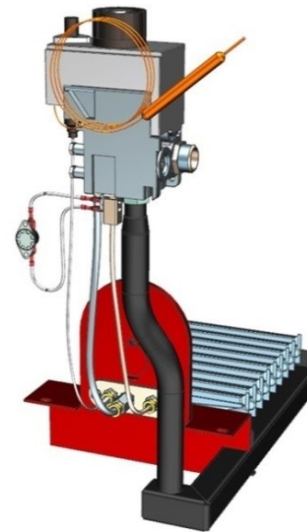

Газогорелочные устройства

Панель "ЖТМ-3" Секция

Модификации изделий:

8 - 24 кВт

[прямая ссылка раздела в интернет магазине](#)