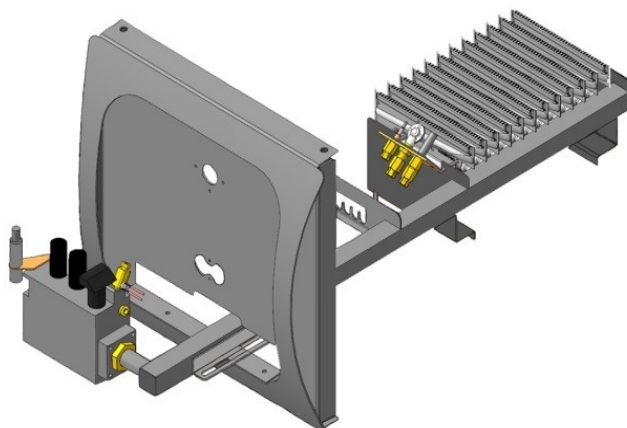

Газогорелочные устройства

Панель "Банная"

Модификации изделий:

16, 24 кВт

[прямая ссылка раздела в интернет магазине](#)

Мощность
24 кВт
Регулируемая панель

Панель "Банная"

"Банная V.1"