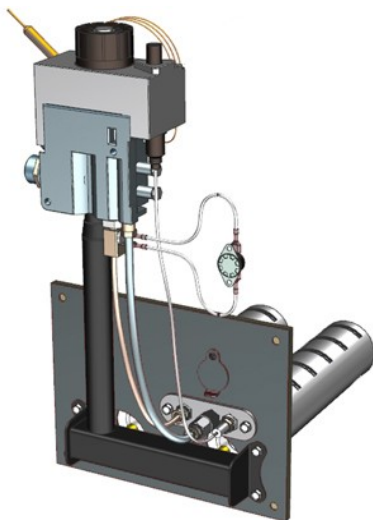

Газогорелочные устройства

Панель "Кебер"

Модификации изделий:

9 - 19 кВт

23 кВт

31,5 кВт

прямая ссылка раздела в интернет магазине

Панель "Кебер"