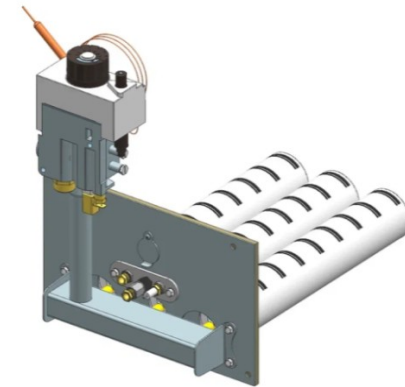

Газогорелочные устройства

Панель "Кебер"

Модификации изделий:

9 - 19 кВт

23 кВт

31,5 кВт

прямая ссылка раздела в интернет магазине

Панель "Кебер"