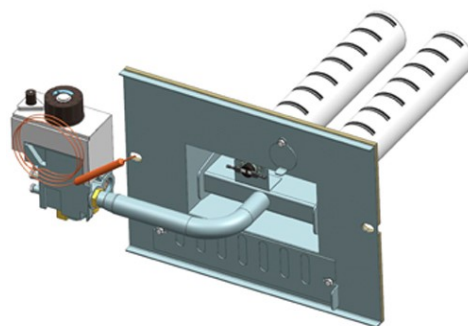

Газогорелочные устройства

Панель "УГОП"

Модификации изделий:

16 кВт

[прямая ссылка раздела в интернет магазине](#)