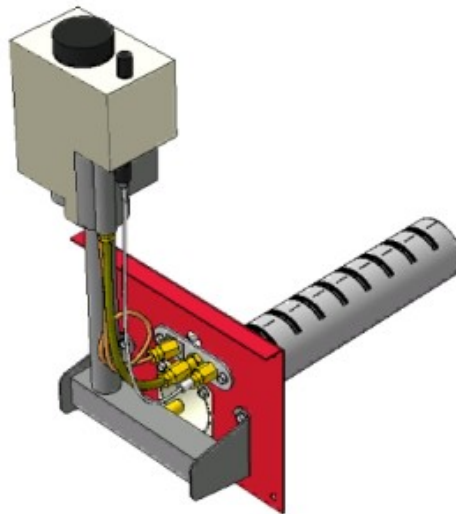

Газогорелочные устройства

Панель "Комфорт"

Модификации изделий:

10-12 кВт