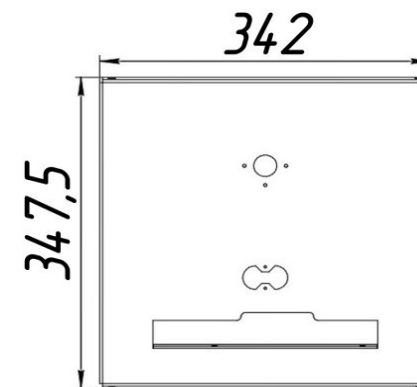

Мощность
24 кВт
Регулируемая панель

Панель "Банная"

Комплектация		Длина горелок			
		24 кВт		24 кВт	
Автоматика	Горелка	600-700 мм		600-700 мм	
SIT	POLIDORO	Арт. 25483 17 150 руб.		Арт. 25537 17 150 руб.	
TGV	POLIDORO	Арт. 23632 13 100 руб.		Арт. 23694 13 100 руб.