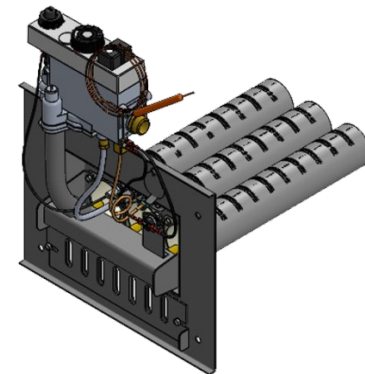

Газогорелочные устройства

Панель "АГУК - плюс"

Модификации изделий:

12 - 24 кВт

12-24 кВт ЛП

12-24 кВт ПП

32 кВт ЛП

32 кВт ПП