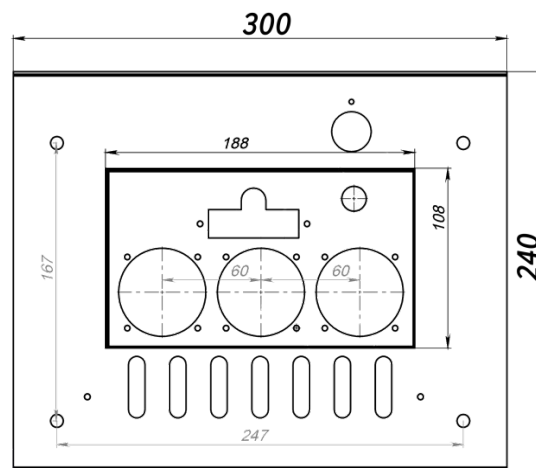

Панель "АГУК - плюс"

Мощность	
12 кВт	15 кВт
20 кВт	24 кВт

Правый подвод газа

Длина горелок

Комплектация				12 кВт	15 кВт	15 кВт	20 кВт	20 кВт	24 кВт		
Автоматика	Горелка			214 мм	214мм	250 мм	250 мм	272 мм	272 мм		
SIT	Аналог			Арт. 27425 8 600 руб.	Арт. 14456 8 600 руб.	Арт. 14463 8 600 руб.	Арт. 22765 8 600 руб.	Арт. 22925 8 600 руб.	Арт. 15613 8 600 руб.		
TGV	Аналог			Арт. 21669 6 000 руб.	Арт. 21003 6 000 руб.	Арт. 21355 6 000 руб.	Арт. 27333 6 000 руб.	Арт. 21966 6 000 руб.	Арт. 15651 6 000 руб.