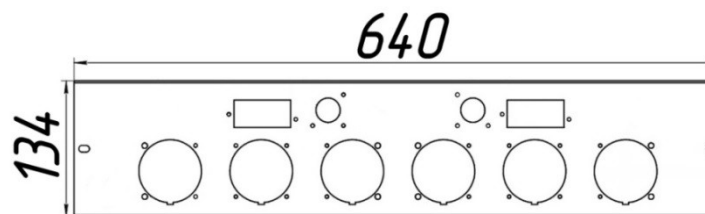

Панель "Стандарт"

Мощность
55 кВт

Комплектация		Длина горелок							
Автоматика	Горелка			55 кВт 320 мм	55 кВт 350 мм	55 кВт 450 мм	55 кВт 542 мм		
SIT	POLIDORO								
SIT	Аналог			Арт. 9414 14 000 руб.	Арт. 12452 15 500 руб.	Арт. 9421 16 200 руб.	Арт. 10267 17 500 руб.		
TGV	Аналог			Арт. 23175 12 800 руб.	Арт. 23267 13 000 руб.	Арт. 749 14 400 руб.	Арт. 23946 14 700 руб.		

Панель "Стандарт"

Мощность

96 кВт

Длина горелок

Комплектация						96 кВт				
Автоматика	Горелка					542 мм				
SIT	Аналог					Арт. 9476 51 850 руб.				

Панель "Стандарт"

Мощность

96 кВт