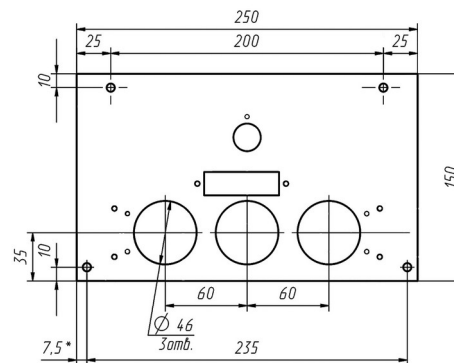

Панель "Кебер"

Мощность
23 кВт

Комплектация		Длина горелок								
Автоматика	Горелка					23 кВт				
						272 мм				
SIT	Аналог					Арт. 21850 8 300 руб.				
TGV	Аналог					Арт. 21843 5 800 руб.