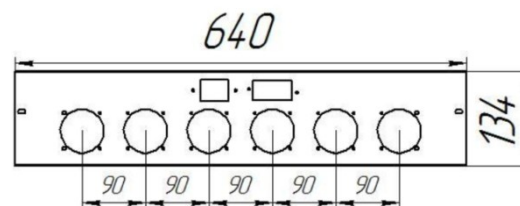

Панель "Стандарт"

Мощность

96 кВт

Длина горелок

Комплектация						96 кВт				
Автоматика	Горелка					542 мм				
SIT	Аналог					Арт. 9476 51 850 руб.				

Панель "Стандарт"

Мощность

96 кВт