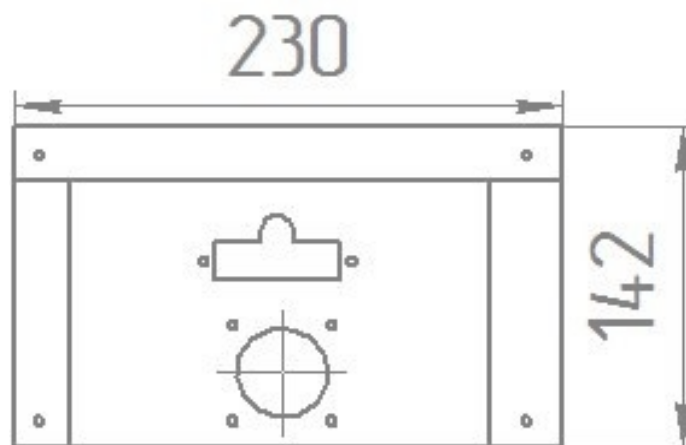

Панель "Стандарт"

Мощность	
10 кВт	12 кВт

Комплектация		Длина горелок									
Автоматика	Горелка					10 кВт 283 мм	12 кВт 283 мм				
SIT	POLIDORO					Арт. 9711 7 500 руб.	Арт. 9742 7 600 руб.				
SIT	Аналог					Арт. 9728 7 300 руб.	Арт. 9759 7 300 руб.				
TGV	POLIDORO					Арт. 9100 5 300 руб.					
TGV	Аналог					Арт. 9155 4 900 руб.					
8211	Аналог					Арт. 23786 4 900 руб.	Арт.23755 4 900 руб.