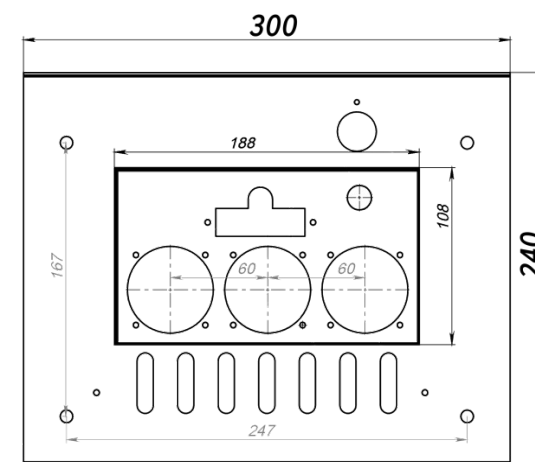

Панель "АГУК - плюс"

Левый подвод газа

Правый подвод газа

Мощность

32 кВт

Комплектация		32 кВт									
		272 мм	320 мм	350 мм	272 мм	320 мм	350 мм				
Автоматика	Горелка	Длина горелок									
SIT	Аналог	Арт. 12070 11 200 руб.	Арт. 12094 11 300 руб.	Арт. 12131 11 400 руб.	Арт. 12186 11 200 руб.	Арт. 12209 11 300 руб.	Арт. 12223 11 400 руб.				
TGV	Аналог	Арт. 12308 7 400 руб.	Арт. 12339 7 500 руб.	Арт.12391 7 600 руб.	Арт. 12476 7 400 руб.	Арт. 12957 7 500 руб.	Арт. 13688 7 600 руб.				