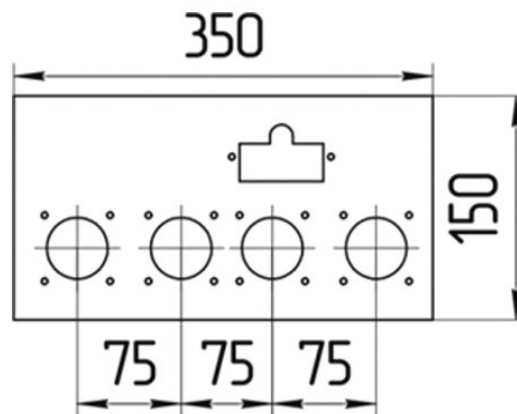

Панель "Стандарт"

Мощность
55 кВт

Комплектация		Длина горелок							
Автоматика	Горелка			55 кВт 320 мм	55 кВт 350 мм	55 кВт 450 мм	55 кВт 542 мм		
SIT	POLIDORO								
SIT	Аналог			Арт. 9414 14 000 руб.	Арт. 12452 15 500 руб.	Арт. 9421 16 200 руб.	Арт. 10267 17 500 руб.		
TGV	Аналог			Арт. 23175 12 800 руб.	Арт. 23267 13 000 руб.	Арт. 749 14 400 руб.	Арт. 23946 14 700 руб.