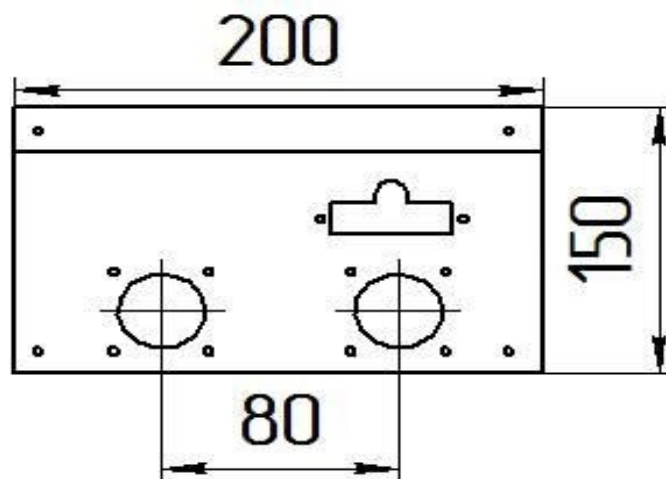

Панель "Комфорт"

Мощность	
12 кВт	15 кВт
20 кВт	24 кВт

Комплектация		Длина горелок								
Автоматика	Горелка	12 кВт 214 мм	12 кВт 250 мм	12 кВт 283 мм	15 кВт 214 мм	15 кВт 250 мм	15 кВт 283 мм	20 кВт 283 мм	24 кВт 283 мм	24 кВт 350 мм
SIT	POLIDORO	Арт.18966 8 450 руб.		Арт. 8783 8 400 руб.	Арт. 8943 8 450 руб.		Арт. 8776 8 400 руб.	Арт. 8370 8 400 руб.	Арт. 8387 8 400 руб.	
SIT	Аналог	Арт.18959 7 750 руб.	Арт.23991 7 800 руб.	Арт. 8882 7 800 руб.	Арт. 8950 7 750 руб.	Арт. 8936 7 800 руб.	Арт. 8912 7 800 руб.	Арт. 9049 7 800 руб.	Арт. 9063 7 800 руб.	Арт.15064 8 200 руб.
TGV	POLIDORO			Арт. 8868 6 000 руб.	Арт. 12384 6 000 руб.		Арт. 8899 6 000 руб.	Арт. 9032 6 000 руб.	Арт. 9070 6 000 руб.	
TGV	Аналог	Арт. 28200 5 150 руб.	Арт. 28217 5 200 руб.	Арт. 8875 5 200 руб.	Арт. 8981 5 150 руб.	Арт. 8967 5 200 руб.	Арт. 8905 5 200 руб.	Арт. 9056 5 200 руб.	Арт. 9087 5 200 руб.	Арт. 18713 5 900 руб.
8211	Аналог			Арт. 27937 5 200 руб.			Арт. 27920 5 200 руб.