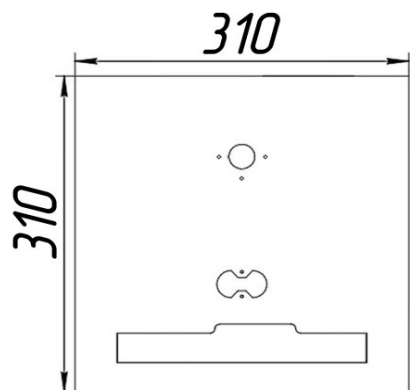

Мощность
24 кВт
Регулируемая панель