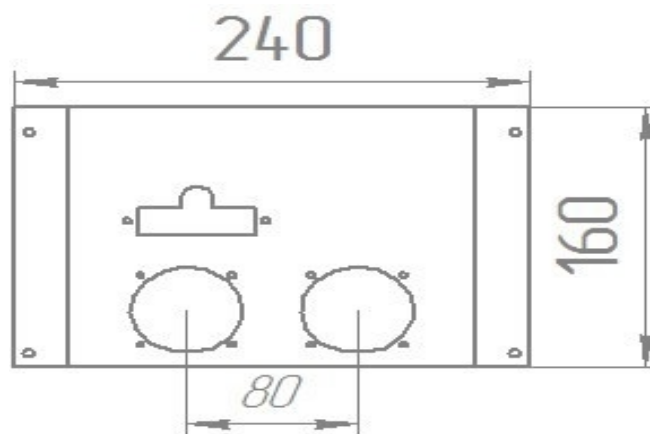

24 кВт

32 кВт

прямая ссылка раздела в интернет магазине

Панель "Стандарт плюс"

Мощность	
15 кВт	20 кВт

Комплектация		Длина горелок								
Автоматика	Горелка				15 кВт 250 мм	15 кВт 283 мм	20 кВт 283 мм			
SIT	POLIDORO					Арт. 8998 8 700 руб.	Арт. 9018 8 700 руб.			
SIT	Аналог				Арт. 4853 8 000 руб.	Арт. 9193 8 000 руб.	Арт. 9001 8 000 руб.			
TGV	Аналог				Арт. 6468 5 500 руб.		Арт. 11080 5 500 руб.			