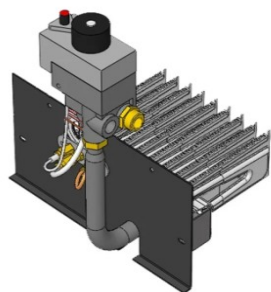

Панель "Атмо" Секция

Модификации изделий:

12,5 - 16 кВт

прямая ссылка раздела в интернет магазине

Панель "Атмо" Секция

Мощность
12,5 кВт
16 кВт

Комплектация		Длина горелок									
		12,5 кВт					16 кВт				
Автоматика	Горелка					190 мм	190 мм				
SIT	Аналог					Арт. 4914 8 300 руб.	Арт. 18218 8 500 руб.				
TGV	Аналог					Арт. 10304 5 700 руб.	Арт. 3306 5 800 руб.				