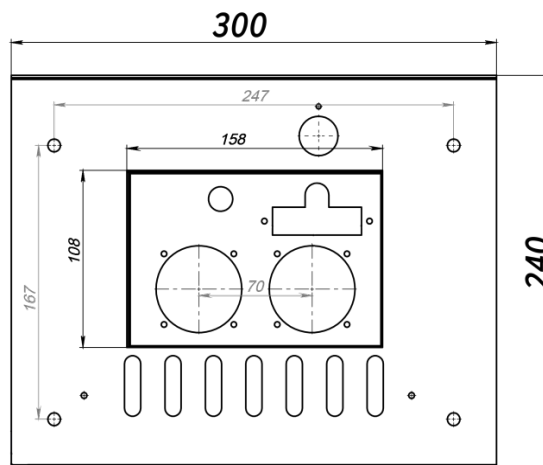

Панель "АГУК - плюс"

Мощность	
12 кВт	15 кВт
20 кВт	24 кВт

Комплектация		Длина горелок								
Автоматика	Горелка	12 кВт 214 мм	12 кВт 250 мм	12 кВт 272 мм	15 кВт 214 мм	15 кВт 250 мм	15 кВт 272 мм	20 кВт 272 мм	24 кВт 272 мм	
SIT	Аналог	Арт. 10441 8 000 руб.	Арт. 10724 8 000 руб.	Арт. 3108 8 000 руб.	Арт. 3948 8 000 руб.	Арт. 5744 8 000 руб.	Арт. 5836 8 000 руб.	Арт. 12049 8 000 руб.	Арт. 5102 8 000 руб.	
TGV	Аналог	Арт. 3337 5 500 руб.	Арт. 3351 5 500 руб.	Арт. 3719 5 500 руб.	Арт. 11332 5 500 руб.	Арт. 11349 5 500 руб.	Арт. 11400 5 500 руб.	Арт. 5942 5 500 руб.	Арт. 2613 5 500 руб.