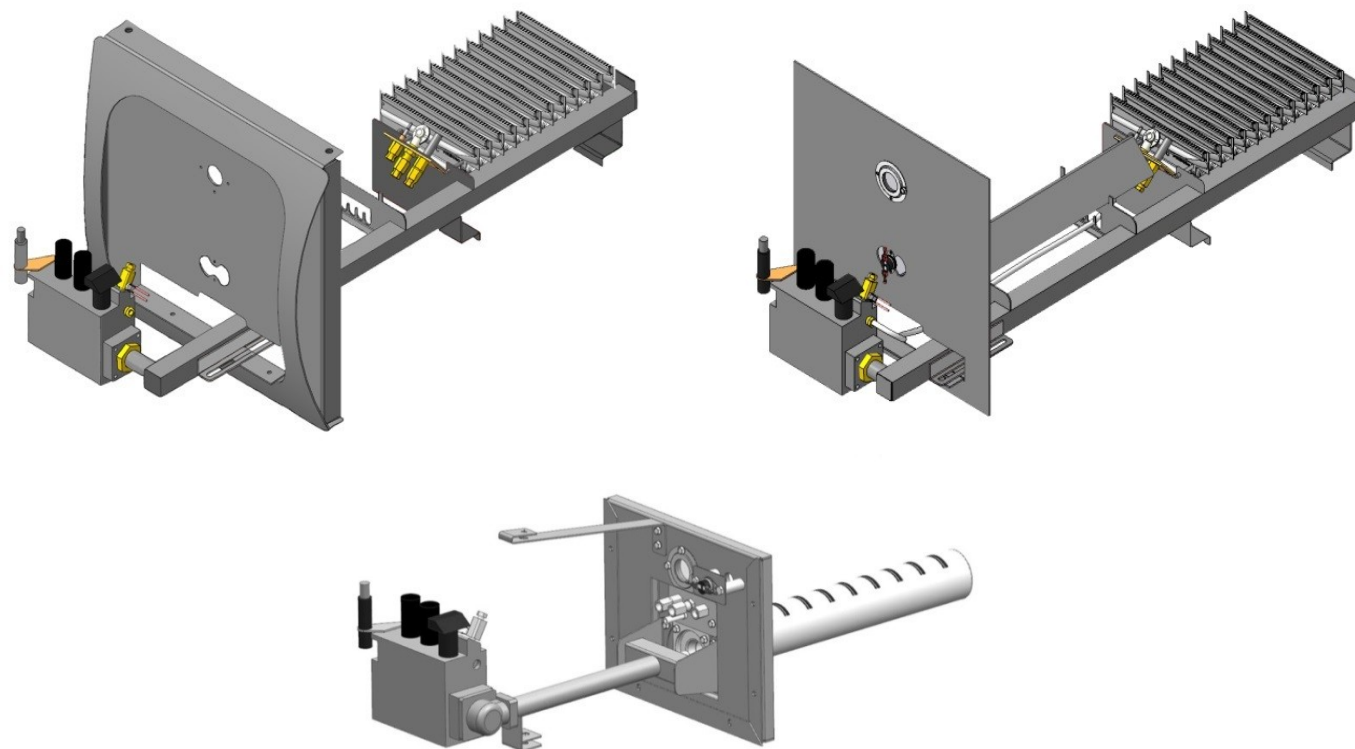

Газогорелочные устройства

Панель "Банная"

Модификации изделий:

16, 24 кВт

[прямая ссылка раздела в интернет магазине](#)