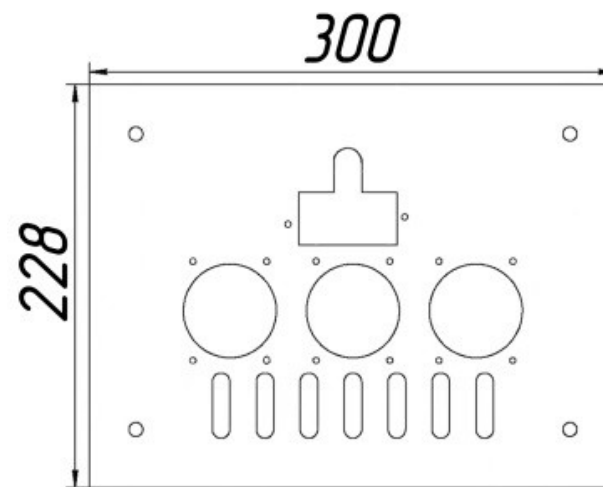

**Панель
"АГУК 2Т "**

Мощность
45 кВт

Комплектация		Длина горелок								
Автоматика	Горелка				45 кВт 320 мм	45 кВт 350 мм	45 кВт 450 мм			
SIT	POLIDORO									
SIT	Аналог				Арт. 3344 13 400 руб.	Арт. 16061 13 850 руб.	Арт. 3368 14 500 руб.			
TGV	Аналог				Арт. 1900 12 300 руб.	Арт. 5577 12 550 руб.	Арт. 5997 13 250 руб.