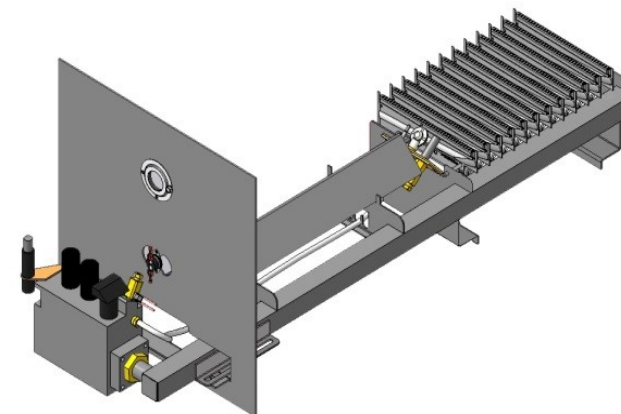

Газогорелочные устройства

Панель "Банная"

Модификации изделий:

16, 24 кВт

[прямая ссылка раздела в интернет магазине](#)

Мощность
24 кВт
Регулируемая панель

Панель "Банная"

"Банная V.1"