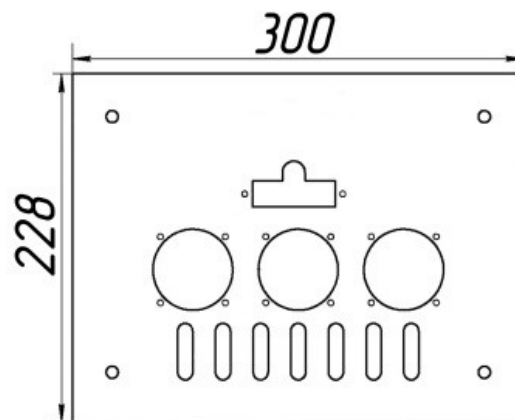

Панель "АГУК 2Т "

Мощность

32 кВт

Длина горелок

Комплектация					32 кВт	32 кВт	32 кВт	32 кВт			
Автоматика	Горелка				283 мм	320 мм	350 мм	450 мм			
SIT	POLIDORO				Арт. 3283 12 000 руб.						
SIT	Аналог				Арт. 3290 11 200 руб.	Арт. 15101 11 300 руб.	Арт. 3313 11 400 руб.	Арт. 12698 12 100 руб.			
TGV	POLIDORO										
TGV	Аналог				Арт.23809 7 200 руб.	Арт. 10953 7 300 руб.	Арт. 10946 7 400 руб.	Арт. 23649 7 650 руб.