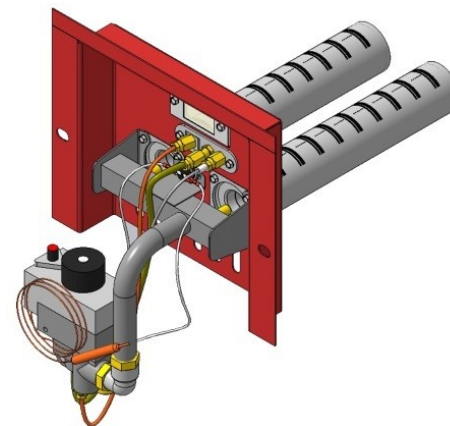

Газогорелочные устройства

Панель "УГОП"

Модификации изделий:

16 кВт

[прямая ссылка раздела в интернет магазине](#)