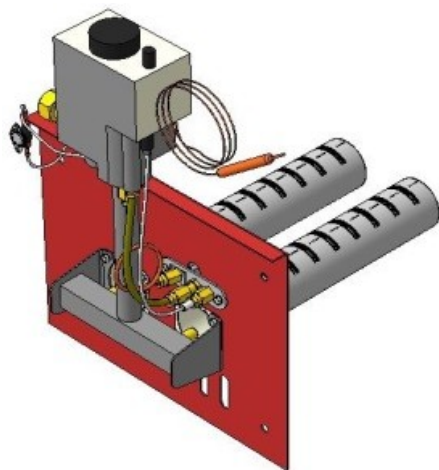

Панель "АГУК2Т"

Мощность	
12 кВт	15 кВт

Комплектация		Длина горелок									
Автоматика	Горелка			12 кВт 214 мм	12 кВт 250 мм	12 кВт 283 мм	15 кВт 214 мм	15 кВт 250 мм	15 кВт 283 мм		
SIT	POLIDORO			Арт. 18973 8 650 руб.		Арт. 3078 8 600 руб.	Арт.10113 8 650 руб.		Арт. 3092 8 600 руб.		
SIT	Аналог			Арт. 11141 7 950 руб.	Арт. 20853 8 000 руб.	Арт. 3085 8 000 руб.	Арт.10342 7 950 руб.	Арт. 3184 8 000 руб.	Арт. 3122 8 000 руб.		
TGV	POLIDORO			Арт. 28118 6 250 руб.			Арт.19215 6 250 руб.		Арт. 3191 6 200 руб.		
TGV	Аналог			Арт. 28187 5 350 руб.	Арт. 28194 5 400 руб.	Арт. 22130 5 400 руб.	Арт.11998 5 350 руб.	Арт.10854 5 400 руб.	Арт. 3115 5 400 руб.		
8211	Аналог					Арт. 22567 5 250 руб.			Арт. 22581 5 250 руб.