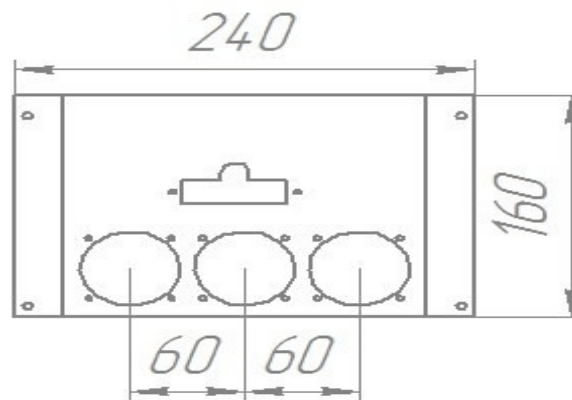

Панель "Стандарт плюс"

Мощность
32 кВт

Комплектация		Длина горелок									
Автоматика	Горелка					32 кВт 283 мм	32 кВт 350 мм				
SIT	POLIDORO					Арт. 9445 12 300 руб.					
SIT	Аналог					Арт. 9452 11 300 руб.					
TGV	POLIDORO										
TGV	Аналог					Арт. 19093 7 500 руб.	Арт. 19413 7 800 руб.