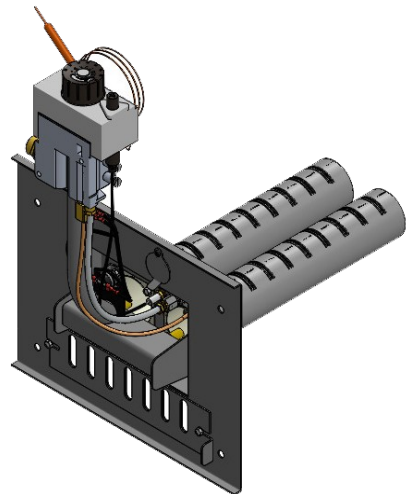

Панель "АГУК - плюс"

Мощность	
12 кВт	15 кВт
20 кВт	24 кВт

Комплектация		Длина горелок								
Автоматика	Горелка	12 кВт 214 мм	12 кВт 250 мм	12 кВт 272 мм	15 кВт 214 мм	15 кВт 250 мм	15 кВт 272 мм	20 кВт 272 мм	24 кВт 272 мм	
SIT	Аналог	Арт. 10441 8 000 руб.	Арт. 10724 8 000 руб.	Арт. 3108 8 000 руб.	Арт. 3948 8 000 руб.	Арт. 5744 8 000 руб.	Арт. 5836 8 000 руб.	Арт. 12049 8 000 руб.	Арт. 5102 8 000 руб.	
TGV	Аналог	Арт. 3337 5 500 руб.	Арт. 3351 5 500 руб.	Арт. 3719 5 500 руб.	Арт. 11332 5 500 руб.	Арт. 11349 5 500 руб.	Арт. 11400 5 500 руб.	Арт. 5942 5 500 руб.	Арт. 2613 5 500 руб.