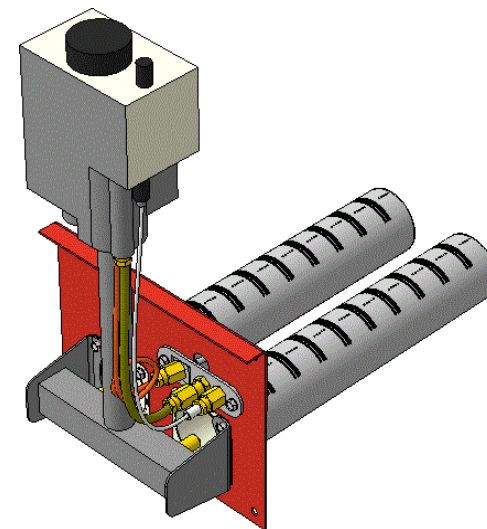

Газогорелочные устройства

Панель "Комфорт"

Модификации изделий:

10-12 кВт

12 - 24 кВт

прямая ссылка раздела в интернет магазине