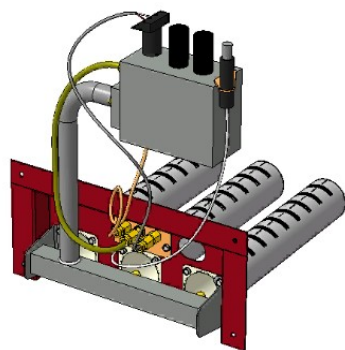

Газогорелочные устройства

Панель "Стандарт"

Модификации изделий:

10 - 12 кВт

12 - 24 кВт

32 кВт

45 кВт

55 кВт