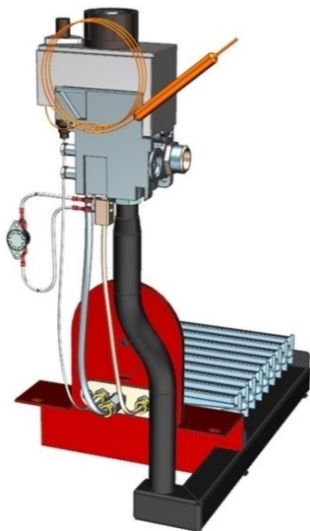

Газогорелочные устройства

Панель "ЖТМ-3" Секция

Модификации изделий:

8 - 24 кВт

[прямая ссылка раздела в интернет магазине](#)

Панель "ЖТМ-3" Секция

Мощность	
10 кВт	12 кВт
16 кВт	22 кВт

Комплектация		Длина блока секций							
Автоматика	Горелка			10 кВт 240 мм	12 кВт 240 мм	16 кВт 300 мм	20 кВт 300 мм		
SIT	Аналог			Арт. 23144 8 300 руб.	Арт. 23168 8 400 руб.	Арт. 2620 8 550 руб.	Арт. 23724 8 600 руб.		
TGV	Аналог			Арт. 25759 5 700 руб.	Арт. 855 5 800 руб.	Арт. 23113 5 950 руб.	Арт. 862 6 000 руб.		

Газогорелочные устройства

Панель "Луч" Секция

Модификации изделий:

20 кВт

[прямая ссылка раздела в интернет магазине](#)

Панель "Луч" Секция

Мощность

20 кВт