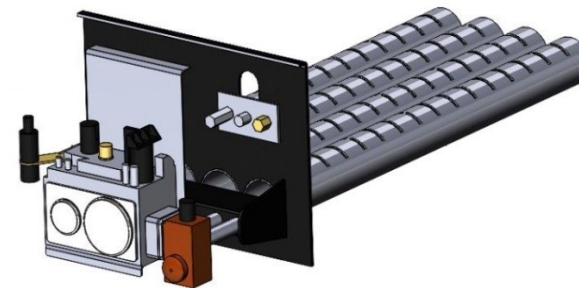

Газогорелочные устройства

Панель "СБЧ" (для банных чанов)

Модификации изделий:
32, 55 кВт

прямая ссылка раздела в интернет магазине

Мощность

32 кВт

55 кВт

**Панель
"СБЧ" (для
банных чанов)**