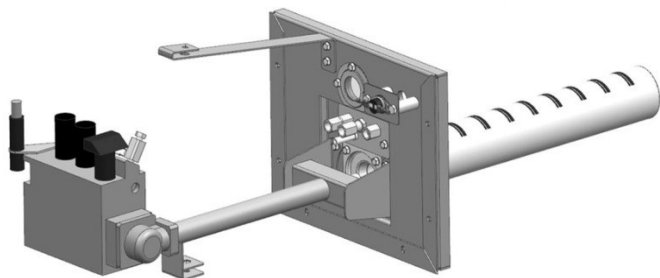

Панель "Банная"

Мощность	
16 кВт	20 кВт

"Банная V.3 "

Комплектация		Длина горелок							
					16 кВт 350 мм	20 кВт 450 мм			
Автоматика	Горелка								
SIT	Аналог				Арт. 18980 15 600 руб.	Арт. 26022 17 900 руб.			
TGV	Аналог				Арт. 3177 14 200 руб.	Арт. 26480 14 300 руб.