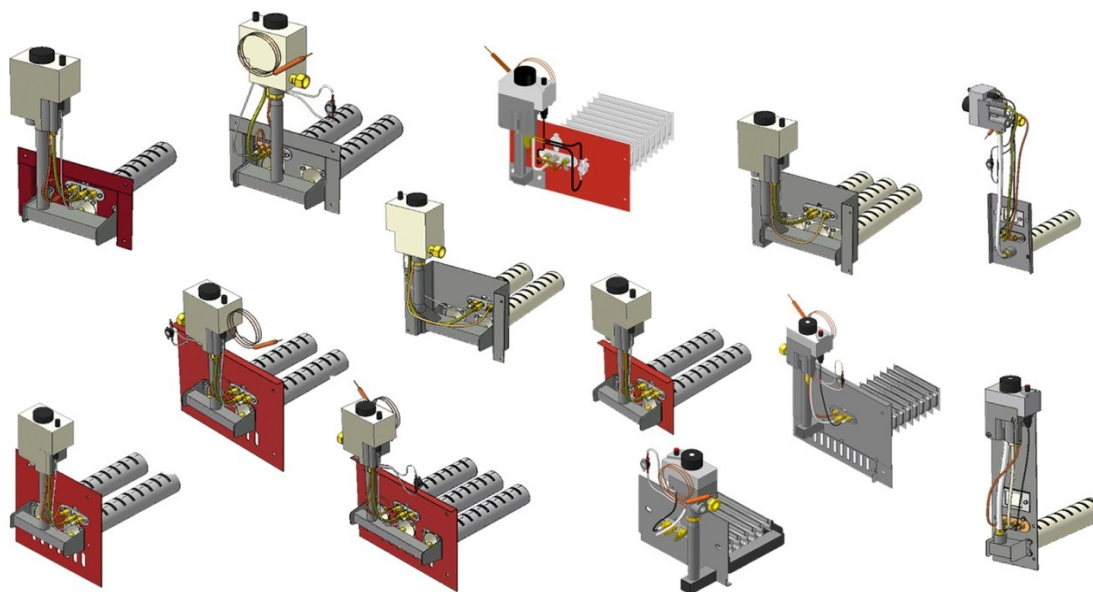

Прайс лист

Газогорелочные устройства

Ценовой сегмент: Крупный ОПТ