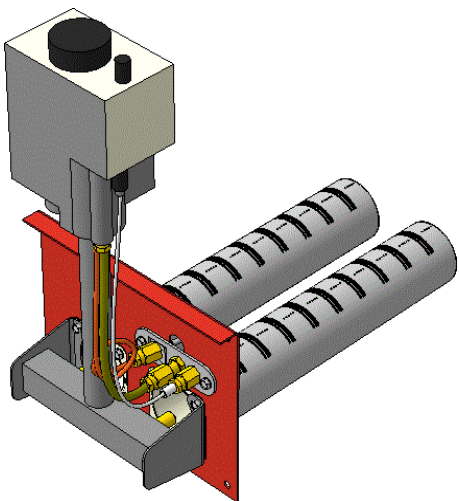

Панель "Комфорт"

Мощность	
12 кВт	15 кВт
20 кВт	24 кВт

Комплектация		Длина горелок								
Автоматика	Горелка	12 кВт 214 мм	12 кВт 250 мм	12 кВт 283 мм	15 кВт 214 мм	15 кВт 250 мм	15 кВт 283 мм	20 кВт 283 мм	24 кВт 283 мм	24 кВт 350 мм
SIT	POLIDORO	Арт.18966 8 450 руб.		Арт. 8783 8 400 руб.	Арт. 8943 8 450 руб.		Арт. 8776 8 400 руб.	Арт. 8370 8 400 руб.	Арт. 8387 8 400 руб.	
SIT	Аналог	Арт.18959 7 750 руб.	Арт.23991 7 800 руб.	Арт. 8882 7 800 руб.	Арт. 8950 7 750 руб.	Арт. 8936 7 800 руб.	Арт. 8912 7 800 руб.	Арт. 9049 7 800 руб.	Арт. 9063 7 800 руб.	Арт.15064 8 200 руб.
TGV	POLIDORO			Арт. 8868 6 000 руб.	Арт. 12384 6 000 руб.		Арт. 8899 6 000 руб.	Арт. 9032 6 000 руб.	Арт. 9070 6 000 руб.	
TGV	Аналог	Арт. 28200 5 150 руб.	Арт. 28217 5 200 руб.	Арт. 8875 5 200 руб.	Арт. 8981 5 150 руб.	Арт. 8967 5 200 руб.	Арт. 8905 5 200 руб.	Арт. 9056 5 200 руб.	Арт. 9087 5 200 руб.	Арт. 18713 5 900 руб.
8211	Аналог			Арт. 27937 5 200 руб.			Арт. 27920 5 200 руб.