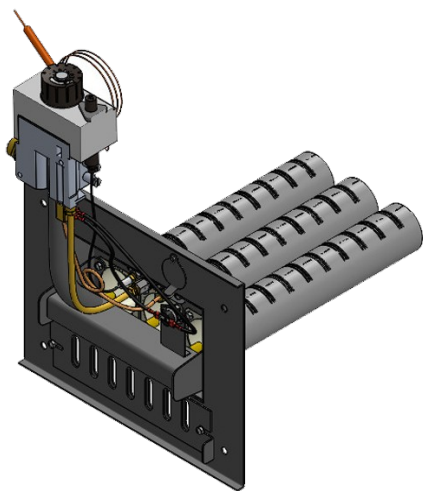

Панель "АГУК - плюс"

Мощность	
12 кВт	15 кВт
20 кВт	24 кВт

Левый подвод газа

Длина горелок

Комплектация				12 кВт	15 кВт	15 кВт	20 кВт	20 кВт	24 кВт		
Автоматика	Горелка			214 мм	214мм	250 мм	250 мм	272 мм	272 мм		
SIT	Аналог			Арт. 27876 8 600 руб.	Арт. 27272 8 600 руб.	Арт. 10212 8 600 руб.	Арт. 14524 8 600 руб.	Арт. 14814 8 600 руб.	Арт. 15323 8 600 руб.		
TGV	Аналог			Арт. 21652 6 000 руб.	Арт. 21706 6 000 руб.	Арт. 21799 6 000 руб.	Арт. 25571 6 000 руб.	Арт. 25570 6 000 руб.	Арт. 15132 6 000 руб.