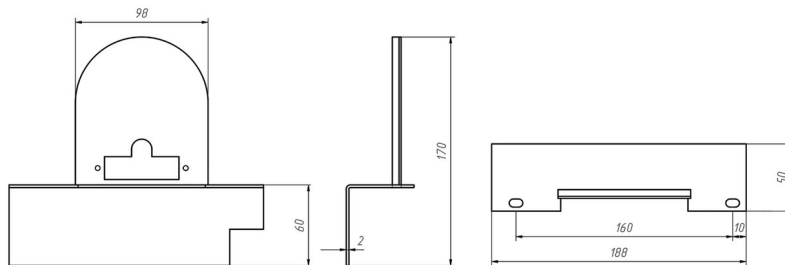

Газогорелочные устройства

Панель "ЖТМ-3" Секция

Модификации изделий:

8 - 24 кВт

[прямая ссылка раздела в интернет магазине](#)

Панель "ЖТМ-3" Секция

Мощность	
10 кВт	12 кВт
16 кВт	22 кВт

Комплектация		Длина блока секций							
Автоматика	Горелка			10 кВт 240 мм	12 кВт 240 мм	16 кВт 300 мм	20 кВт 300 мм		
SIT	Аналог			Арт. 23144 8 300 руб.	Арт. 23168 8 400 руб.	Арт. 2620 8 550 руб.	Арт. 23724 8 600 руб.		
TGV	Аналог			Арт. 25759 5 700 руб.	Арт. 855 5 800 руб.	Арт. 23113 5 950 руб.	Арт. 862 6 000 руб.		