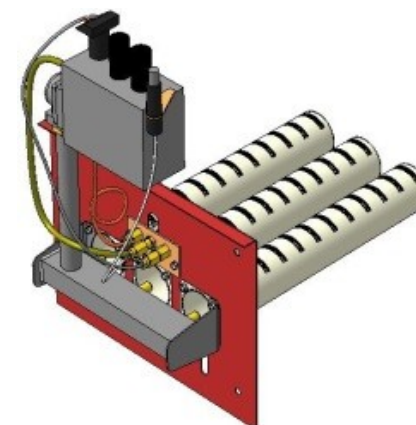

Газогорелочные устройства

Панель "Пламя"

Модификации изделий:

12 - 24 кВт

[прямая ссылка раздела в интернет магазине](#)

Панель "Пламя"

Мощность	
12 кВт	15 кВт
20 кВт	24 кВт

Комплектация		Длина горелок									
Автоматика	Горелка	12 кВт 214 мм	12 кВт 283 мм	15 кВт 214 мм	15 кВт 250 мм	15 кВт 283 мм	15 кВт 350 мм	20 кВт 283 мм	24 кВт 283 мм		
SIT	POLIDORO		Арт.10731 8 400 руб.	Арт. 11486 8 300 руб.		Арт. 8349 8 400 руб.		Арт. 8325 8 400 руб.	Арт. 8332 8 400 руб.		
SIT	Аналог		Арт. 3054 7 800 руб.	Арт.10755 7 650 руб.	Арт. 8493 7 900 руб.	Арт. 8448 7 800 руб.	Арт. 15774 8 300 руб.	Арт. 8516 7 800 руб.	Арт. 8547 7 800 руб.		
TGV	POLIDORO			Арт. 10489 5 900 руб.		Арт. 8356 6 200 руб.		Арт. 8417 6 200 руб.	Арт. 8424 6 200 руб.		
TGV	Аналог	Арт.18843 5 200 руб.	Арт.12650 5 200 руб.	Арт.12001 5 150 руб.	Арт. 8486 5 200 руб.	Арт. 8462 5 200 руб.		Арт. 8509 5 200 руб.	Арт. 8530 5 200 руб.		
8211	Аналог		Арт.22598 4 900 руб.			Арт. 23779 4 900 руб.					

Газогорелочные устройства

Панель "АГУК 2Т"

Модификации изделий:

12 - 24 кВт

24 кВт

32 кВт

32 кВт

45 кВт