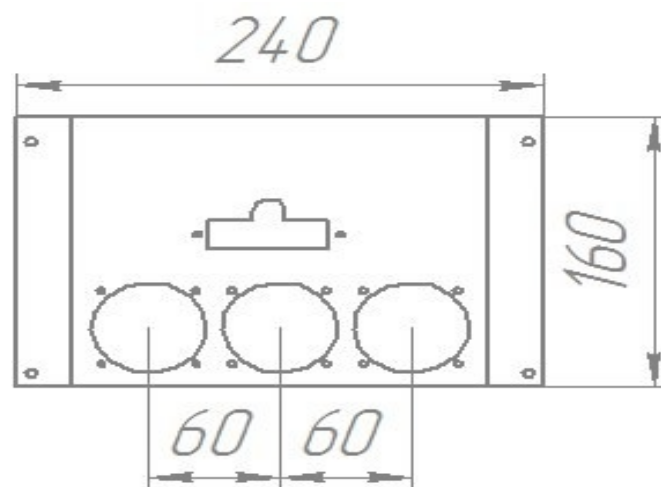

Панель "Стандарт плюс"

Мощность
24 кВт

Комплектация		Длина горелок									
Автоматика	Горелка					24 кВт 250 мм	24 кВт 283 мм				
SIT	POLIDORO						Арт. 9209 9 400 руб.				
SIT	Аналог						Арт. 9216 8 200 руб.				
TGV	POLIDORO										
TGV	Аналог					Арт. 4891 6 000 руб.