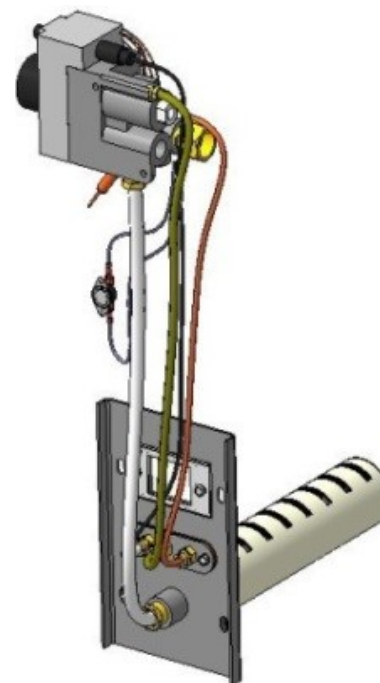

Газогорелочные устройства

Панель "Атон"

Модификации изделий:

7 - 16 кВт

[прямая ссылка раздела в интернет магазине](#)

Панель "Атон"

Мощность	
7 кВт	10 кВт
12 кВт	16 кВт

Комплектация		Длина горелок			
		7 кВт	10 кВт	12 кВт	16 кВт
Автоматика	Горелка	214 мм	272 мм	450 мм	542 мм
SIT	POLIDORO	Арт. 9520 8 100 руб.			
SIT	Аналог		Арт. 9537 7 600 руб.	Арт. 9544 7 900 руб.	Арт. 9551 8 000 руб.
TGV	POLIDORO	Арт. 6604 6 000 руб.			
TGV	Аналог		Арт. 9858 6 400 руб.		