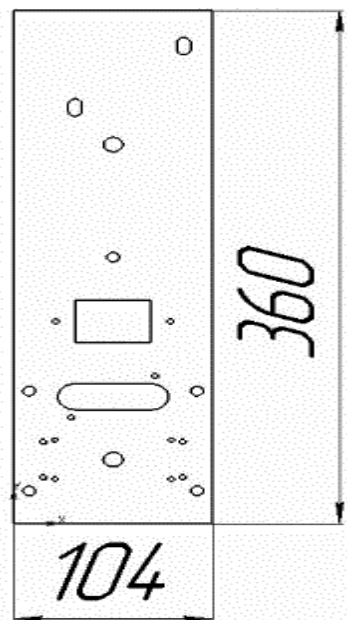

Газогорелочные устройства

Панель "Термо"

Модификации изделий:

7 - 16 кВт

прямая ссылка раздела в интернет магазине

Панель "Термо"

Мощность	
7 кВт	10 кВт
12 кВт	16 кВт

Комплектация		Длина горелок				
		7 кВт	10 кВт	12 кВт	16 кВт	
Автоматика	Горелка	350 мм	350 мм	350 мм	350 мм	
SIT	Аналог	Арт. 9568 7 950 руб.	Арт. 9575 7 950 руб.	Арт. 9582 7 950 руб.	Арт. 9605 7 950 руб.	
TGV	Аналог	Арт. 23793 5 300 руб.	Арт. 22611 5 300 руб.	Арт. 22642 5 300 руб.	Арт. 23816 5 300 руб.	
8211	Аналог	Арт. 24394 6 100 руб.	Арт. 24387 6 100 руб.	Арт. 22628 6 100 руб.	Арт. 22635 5 900 руб.	