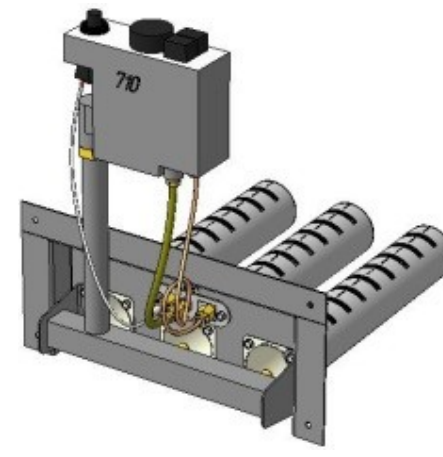

Газогорелочные устройства

Панель "Стандарт"

Модификации изделий:

10 - 12 кВт

12 - 24 кВт

32 кВт

45 кВт

55 кВт

96 кВт

прямая ссылка раздела в интернет магазине

Панель "Стандарт"

Мощность	
10 кВт	12 кВт

Комплектация		Длина горелок									
Автоматика	Горелка					10 кВт 283 мм	12 кВт 283 мм				
SIT	POLIDORO					Арт. 9711 7 500 руб.	Арт. 9742 7 600 руб.				
SIT	Аналог					Арт. 9728 7 300 руб.	Арт. 9759 7 300 руб.				
TGV	POLIDORO					Арт. 9100 5 300 руб.					
TGV	Аналог					Арт. 9155 4 900 руб.					
8211	Аналог					Арт. 23786 4 900 руб.	Арт.23755 4 900 руб.				