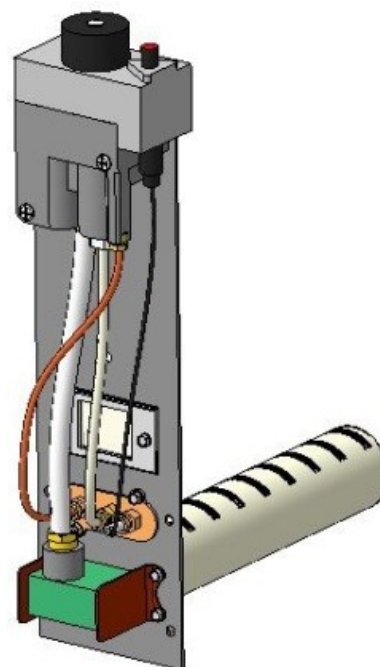

Газогорелочные устройства

Панель "Термо"

Модификации изделий:

7 - 16 кВт

прямая ссылка раздела в интернет магазине