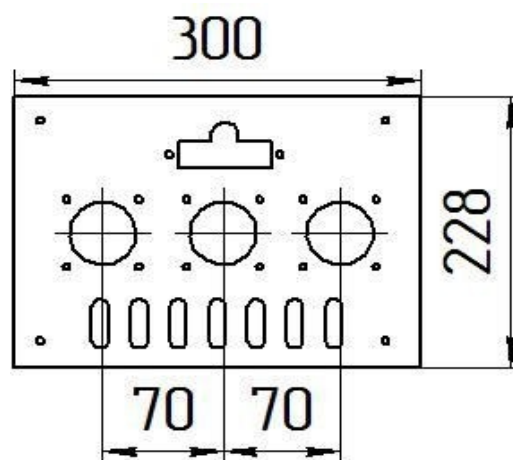

**Панель
"АГУК 2Т "**

Мощность
24 кВт

Комплектация		Длина горелок								
						24 кВт 283 мм	24 кВт 320 мм	24 кВт 350 мм		
Автоматика	Горелка									
SIT	POLIDORO					Арт. 3221 9 400 руб.				
SIT	Аналог					Арт. 3238 8 600 руб.	Арт. 10038 8 700 руб.	Арт. 3245 8 800 руб.		
TGV	POLIDORO					Арт.10083 6 800 руб.				
TGV	Аналог					Арт. 3276 6 000 руб.		Арт.15019 6 000 руб.