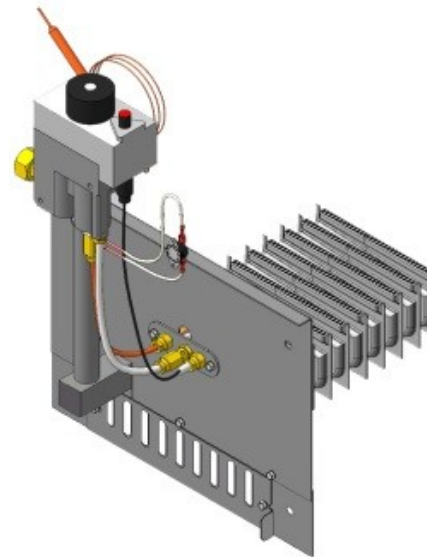

Панель "АГУК - плюс"

Левый подвод газа

Правый подвод газа

Мощность

32 кВт

Комплектация		32 кВт									
		272 мм	320 мм	350 мм	272 мм	320 мм	350 мм				
Автоматика	Горелка	Длина горелок									
SIT	Аналог	Арт. 12070 11 200 руб.	Арт. 12094 11 300 руб.	Арт. 12131 11 400 руб.	Арт. 12186 11 200 руб.	Арт. 12209 11 300 руб.	Арт. 12223 11 400 руб.				
TGV	Аналог	Арт. 12308 7 400 руб.	Арт. 12339 7 500 руб.	Арт.12391 7 600 руб.	Арт. 12476 7 400 руб.	Арт. 12957 7 500 руб.	Арт. 13688 7 600 руб.				

Газогорелочные устройства

Панель "АГУК 2Т" Секционная

Модификации изделий:

18 - 24 кВт

[прямая ссылка раздела в интернет магазине](#)

**Панель
"АГУК 2Т"
Секционная**

Мощность	
18 кВт	24 кВт

Комплектация		Длина блока секций							
Автоматика	Горелка			18 кВт		24 кВт			
				250 мм	310 мм				
SIT	Аналог			Арт. 18881	Арт. 18010				
				8 850 руб.	9 150 руб.				
TGV	Аналог			Арт. 19550	Арт. 19543				
				5 800 руб.	6 200 руб.				