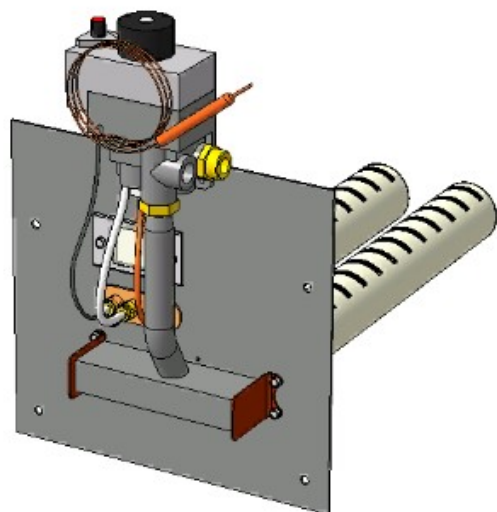

Газогорелочные устройства

Панель "Гефест"

Модификации изделий:

20 кВт

[прямая ссылка раздела в интернет магазине](#)

Панель "Гефест"

Мощность
20 кВт

Комплектация		Длина горелок			
Автоматика	Горелка			20 кВт 350 мм	
SIT	Аналог			Арт. 12865 8 100 руб.	
TGV	Аналог			Арт.22604 6 100 руб.	