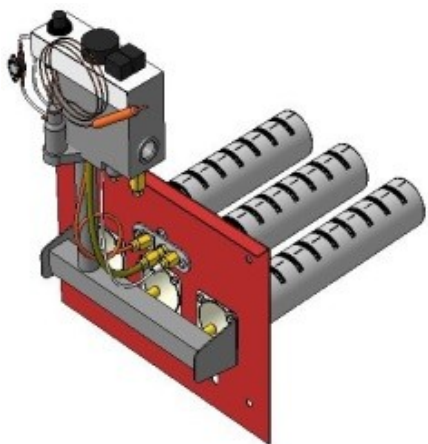

Панель "АГУК 2Т "

Мощность

32 кВт

Длина горелок

Комплектация					32 кВт	32 кВт	32 кВт	32 кВт			
Автоматика	Горелка				283 мм	320 мм	350 мм	450 мм			
SIT	POLIDORO				Арт. 3283 12 000 руб.						
SIT	Аналог				Арт. 3290 11 200 руб.	Арт. 15101 11 300 руб.	Арт. 3313 11 400 руб.	Арт. 12698 12 100 руб.			
TGV	POLIDORO										
TGV	Аналог				Арт.23809 7 200 руб.	Арт. 10953 7 300 руб.	Арт. 10946 7 400 руб.	Арт. 23649 7 650 руб.