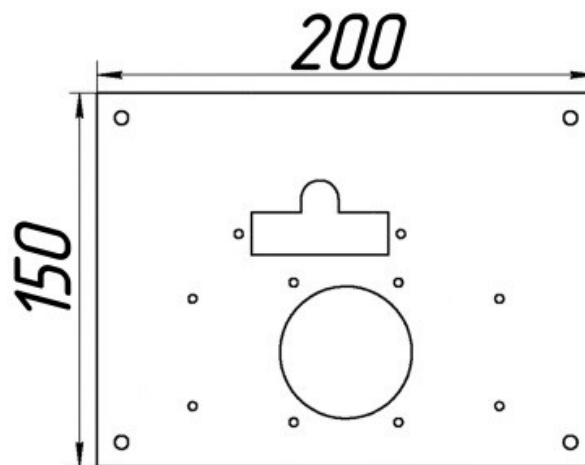

Газогорелочные устройства

Панель "Комфорт"

Модификации изделий:

10-12 кВт

12 - 24 кВт

прямая ссылка раздела в интернет магазине

Панель "Комфорт"

Мощность	
10 кВт	12 кВт

Комплектация		Длина горелки								
Автоматика	Горелка				10 кВт 250 мм	10 кВт 283 мм	12 кВт 283 мм			
SIT	POLIDORO					Арт. 8790 7 600 руб.				
SIT	Аналог				Арт. 8363 7 300 руб.	Арт. 8806 7 300 руб.	Арт.11820 7 300 руб.			
TGV	POLIDORO					Арт. 8844 5 300 руб.	Арт.22758 5 300 руб.			
TGV	Аналог				Арт. 8851 4 800 руб.	Арт. 8820 4 800 руб.	Арт.11325 4 800 руб.			
8211	Аналог					Арт.11158 4 900 руб.				