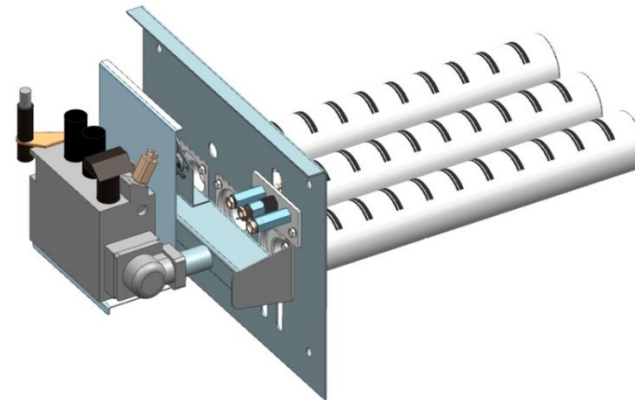

Газогорелочные устройства

Панель "СБЧ" (для банных чанов)

Модификации изделий:
32, 55 кВт

прямая ссылка раздела в интернет магазине

Мощность

32 кВт

55 кВт

**Панель
"СБЧ" (для
банных чанов)**