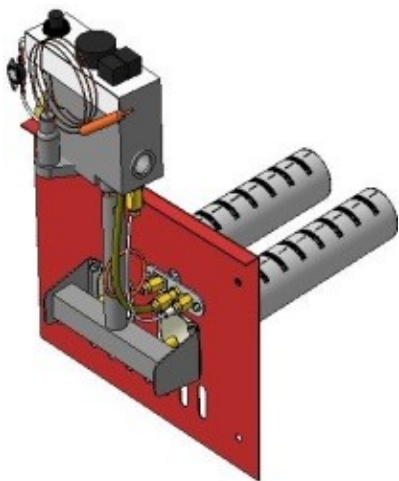

Панель "АГУК 2Т "

Мощность

32 кВт

Длина горелок

Комплектация					32 кВт	32 кВт	32 кВт	32 кВт			
Автоматика	Горелка				283 мм	320 мм	350 мм	450 мм			
SIT	POLIDORO				Арт. 3283 12 000 руб.						
SIT	Аналог				Арт. 3290 11 200 руб.	Арт. 15101 11 300 руб.	Арт. 3313 11 400 руб.	Арт. 12698 12 100 руб.			
TGV	POLIDORO										
TGV	Аналог				Арт.23809 7 200 руб.	Арт. 10953 7 300 руб.	Арт. 10946 7 400 руб.	Арт. 23649 7 650 руб.			

**Панель
"АГУК 2Т "**

Мощность
32 кВт

Комплектация		Длина горелок												
Автоматика	Горелка					32 кВт								
						450 мм								
SIT	POLIDORO													
SIT	Аналог					Арт.12704 11 200 руб.								
TGV	Аналог													