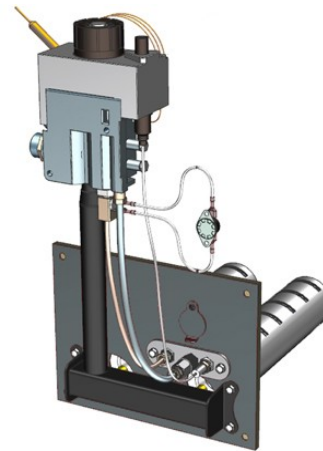

Газогорелочные устройства

Панель "Кебер"

Модификации изделий:

9 - 19 кВт