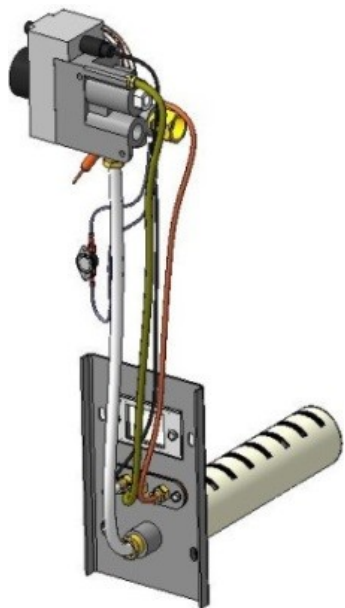

Газогорелочные устройства

Панель "Атон"

Модификации изделий:

7 - 16 кВт

[прямая ссылка раздела в интернет магазине](#)

Панель "Атон"

Мощность	
7 кВт	10 кВт
12 кВт	16 кВт

Комплектация		Длина горелок			
		7 кВт	10 кВт	12 кВт	16 кВт
Автоматика	Горелка	214 мм	272 мм	450 мм	542 мм
SIT	POLIDORO	Арт. 9520 8 100 руб.			
SIT	Аналог		Арт. 9537 7 600 руб.	Арт. 9544 7 900 руб.	Арт. 9551 8 000 руб.
TGV	POLIDORO	Арт. 6604 6 000 руб.			
TGV	Аналог		Арт. 9858 6 400 руб.		