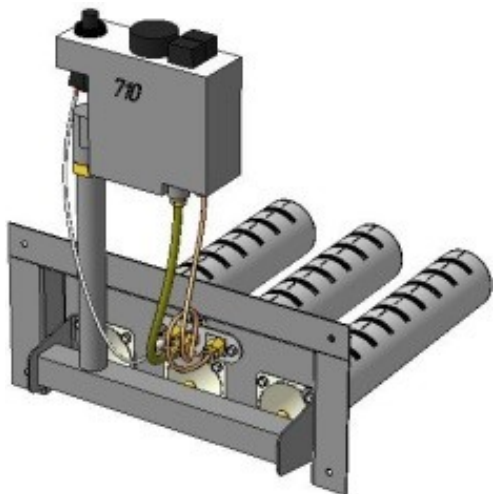

Панель "Стандарт"

Мощность
32 кВт

Комплектация		Длина горелок								
Автоматика	Горелка				32 кВт 283 мм	32 кВт 320 мм	32 кВт 350 мм	32 кВт 450 мм		
SIT	POLIDORO				Арт. 9261 11 750 руб.					
SIT	Аналог				Арт. 8622 10 800 руб.	Арт. 9308 10 950 руб.	Арт. 9315 11 100 руб.	Арт. 8292 11 300 руб.		
TGV	Аналог				Арт. 12964 7 250 руб.	Арт. 12414 7 350 руб.