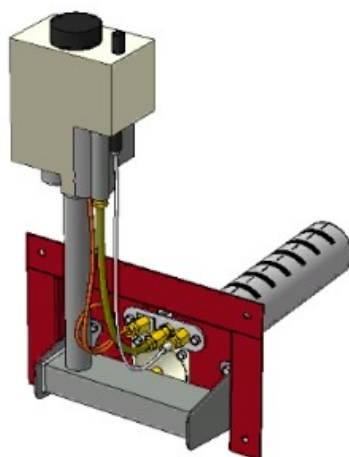

Газогорелочные устройства

Панель "Стандарт"

Модификации изделий:

10 - 12 кВт