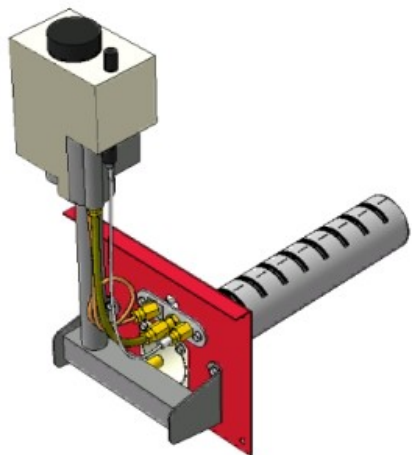

Газогорелочные устройства

Панель "Комфорт"

Модификации изделий:

10-12 кВт

12 - 24 кВт

прямая ссылка раздела в интернет магазине

Панель "Комфорт"

Мощность	
10 кВт	12 кВт

Комплектация		Длина горелки								
Автоматика	Горелка				10 кВт 250 мм	10 кВт 283 мм	12 кВт 283 мм			
SIT	POLIDORO					Арт. 8790 7 600 руб.				
SIT	Аналог				Арт. 8363 7 300 руб.	Арт. 8806 7 300 руб.	Арт.11820 7 300 руб.			
TGV	POLIDORO					Арт. 8844 5 300 руб.	Арт.22758 5 300 руб.			
TGV	Аналог				Арт. 8851 4 800 руб.	Арт. 8820 4 800 руб.	Арт.11325 4 800 руб.			
8211	Аналог					Арт.11158 4 900 руб.				