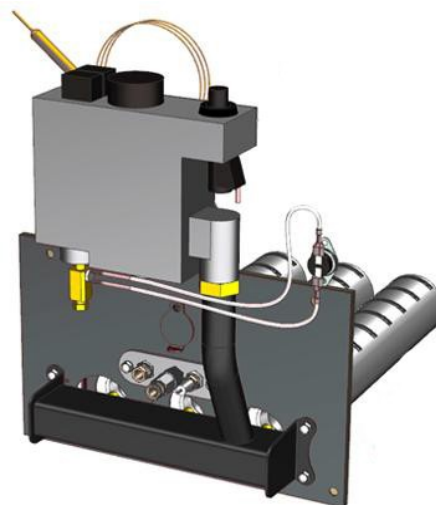

Правый подвод газа

Мощность

31,5 кВт