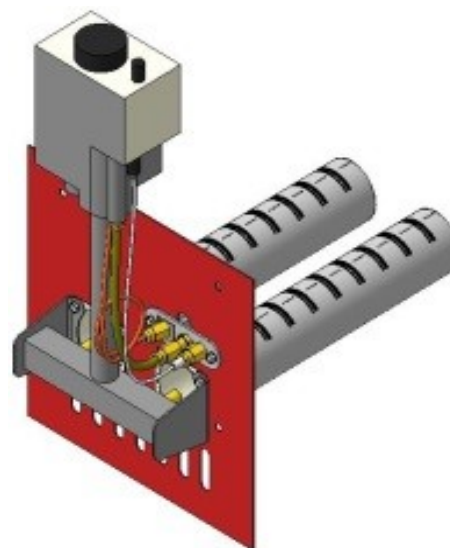

Панель "Комфорт"

Мощность	
12 кВт	15 кВт
20 кВт	24 кВт

Комплектация		Длина горелок								
Автоматика	Горелка	12 кВт 214 мм	12 кВт 250 мм	12 кВт 283 мм	15 кВт 214 мм	15 кВт 250 мм	15 кВт 283 мм	20 кВт 283 мм	24 кВт 283 мм	24 кВт 350 мм
SIT	POLIDORO	Арт.18966 8 450 руб.		Арт. 8783 8 400 руб.	Арт. 8943 8 450 руб.		Арт. 8776 8 400 руб.	Арт. 8370 8 400 руб.	Арт. 8387 8 400 руб.	
SIT	Аналог	Арт.18959 7 750 руб.	Арт.23991 7 800 руб.	Арт. 8882 7 800 руб.	Арт. 8950 7 750 руб.	Арт. 8936 7 800 руб.	Арт. 8912 7 800 руб.	Арт. 9049 7 800 руб.	Арт. 9063 7 800 руб.	Арт.15064 8 200 руб.
TGV	POLIDORO			Арт. 8868 6 000 руб.	Арт. 12384 6 000 руб.		Арт. 8899 6 000 руб.	Арт. 9032 6 000 руб.	Арт. 9070 6 000 руб.	
TGV	Аналог	Арт. 28200 5 150 руб.	Арт. 28217 5 200 руб.	Арт. 8875 5 200 руб.	Арт. 8981 5 150 руб.	Арт. 8967 5 200 руб.	Арт. 8905 5 200 руб.	Арт. 9056 5 200 руб.	Арт. 9087 5 200 руб.	Арт. 18713 5 900 руб.
8211	Аналог			Арт. 27937 5 200 руб.			Арт. 27920 5 200 руб.			

Газогорелочные устройства

Панель "Пламя"

Модификации изделий:

12 - 24 кВт

[прямая ссылка раздела в интернет магазине](#)

Панель "Пламя"

Мощность	
12 кВт	15 кВт
20 кВт	24 кВт

Комплектация		Длина горелок									
Автоматика	Горелка	12 кВт 214 мм	12 кВт 283 мм	15 кВт 214 мм	15 кВт 250 мм	15 кВт 283 мм	15 кВт 350 мм	20 кВт 283 мм	24 кВт 283 мм		
SIT	POLIDORO		Арт.10731 8 400 руб.	Арт. 11486 8 300 руб.		Арт. 8349 8 400 руб.		Арт. 8325 8 400 руб.	Арт. 8332 8 400 руб.		
SIT	Аналог		Арт. 3054 7 800 руб.	Арт.10755 7 650 руб.	Арт. 8493 7 900 руб.	Арт. 8448 7 800 руб.	Арт. 15774 8 300 руб.	Арт. 8516 7 800 руб.	Арт. 8547 7 800 руб.		
TGV	POLIDORO			Арт. 10489 5 900 руб.		Арт. 8356 6 200 руб.		Арт. 8417 6 200 руб.	Арт. 8424 6 200 руб.		
TGV	Аналог	Арт.18843 5 200 руб.	Арт.12650 5 200 руб.	Арт.12001 5 150 руб.	Арт. 8486 5 200 руб.	Арт. 8462 5 200 руб.		Арт. 8509 5 200 руб.	Арт. 8530 5 200 руб.		
8211	Аналог		Арт.22598 4 900 руб.			Арт. 23779 4 900 руб.					