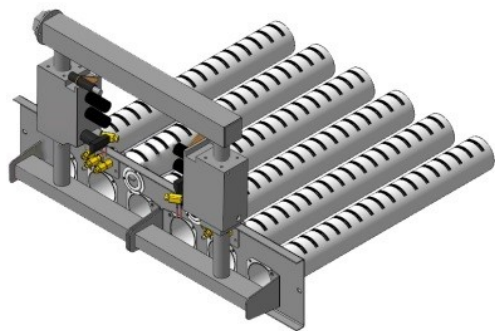

Панель "Стандарт"