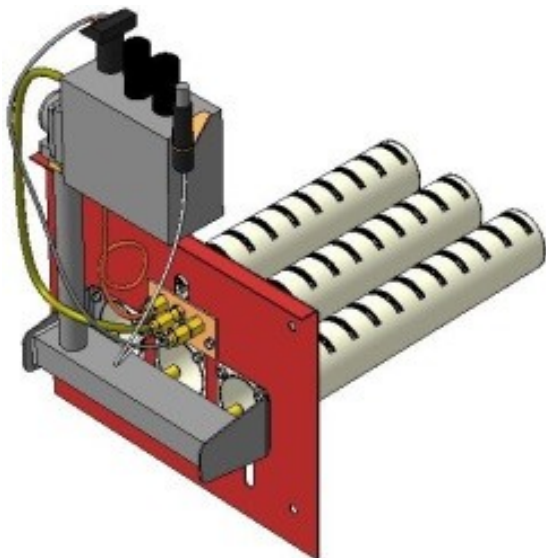

**Панель
"АГУК 2Т "**

Мощность
45 кВт

Комплектация		Длина горелок								
Автоматика	Горелка				45 кВт 320 мм	45 кВт 350 мм	45 кВт 450 мм			
SIT	POLIDORO									
SIT	Аналог				Арт. 3344 13 400 руб.	Арт. 16061 13 850 руб.	Арт. 3368 14 500 руб.			
TGV	Аналог				Арт. 1900 12 300 руб.	Арт. 5577 12 550 руб.	Арт. 5997 13 250 руб.