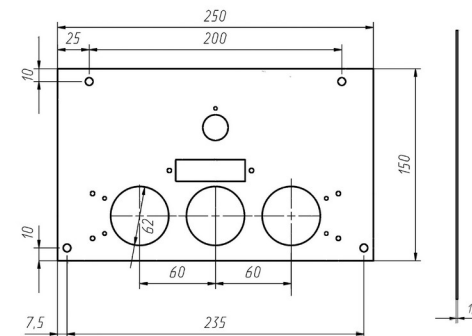

Длина горелок

Комплектация		31,5 кВт	31,5 кВт							
Автоматика	Горелка	272 мм	272 мм							
SIT	POLIDORO	Арт. 16221 12 200 руб.	Арт. 6505 11 800 руб.							
SIT	Аналог	Арт. 18942 11 200 руб.	Арт. 16214 11 000 руб.							
TGV	Аналог	Арт. 21515 7 500 руб.	Арт. 21829 7 300 руб.