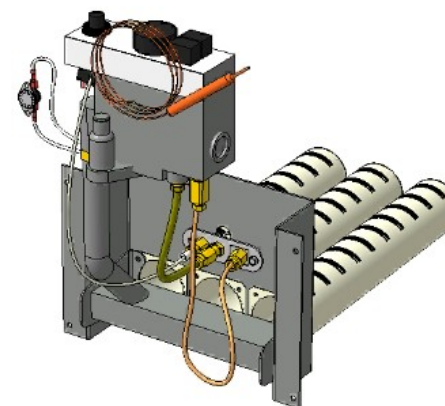

прямая ссылка раздела в интернет магазине