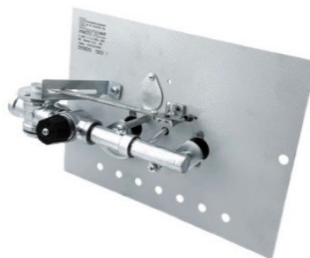

Панель "УГОП" ИГН

ИГН Н

ИГН ПН

ИГН Л

ИГН П

	ИГН Н Нижний подвод газа, мех.клапан по центру		ИГН ПН Нижний подвод газа, мех. клапан справа		ИГН Л Левый подвод газа, мех. клапан слева		ИГН П Правый подвод газа, мех. клапан справа			
Комплектация	16 кВт	22 кВт	16 кВт		16 кВт		16 кВт			
Механическая автоматика (цена без НДС)	Арт. 21394 2 230 руб.	Арт. 21324 2 230 руб.	Арт. 6994 2 230 руб.		Арт. 10595 2 230 руб.		Арт. 24301 2 230 руб.			
Механическая автоматика (цена с НДС)	Арт. 21394 2 550 руб.	Арт. 21324 2 550 руб.	Арт. 6994 2 550 руб.		Арт. 10595 2 550 руб.		Арт. 24301 2 550 руб.