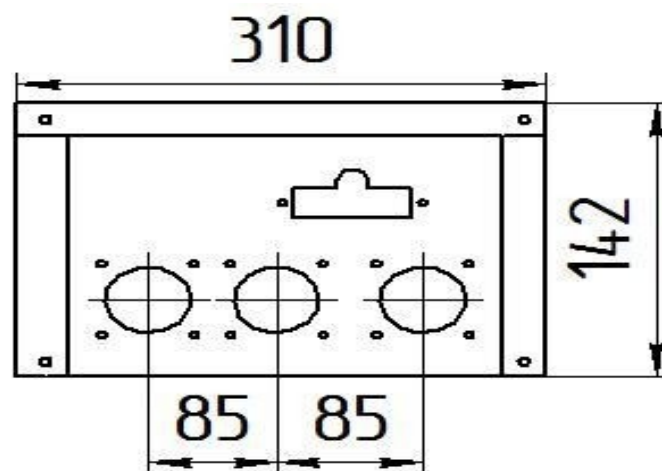

Панель "Стандарт"

Мощность
45 кВт

Комплектация		Длина горелок								
Автоматика	Горелка				45 кВт 320 мм	45 кВт 350 мм	45 кВт 450 мм			
SIT	POLIDORO									
SIT	Аналог				Арт. 9360 13 400 руб.	Арт. 9353 14 000 руб.	Арт. 9346 14 700 руб.			
TGV	Аналог				Арт. 23953 12 200 руб.	Арт. 23960 12 500 руб.	Арт. 24028 13 200 руб.