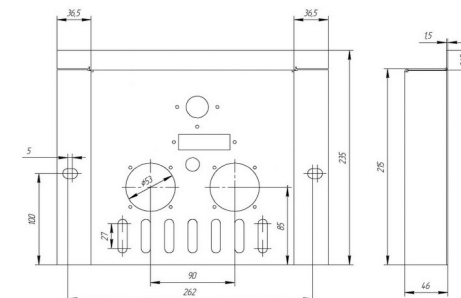

Газогорелочные устройства

Панель "УГОП"

Модификации изделий:

16 кВт

[прямая ссылка раздела в интернет магазине](#)

Панель "УГОП"

Мощность
16 кВт

		Длина горелок									
		Боковое подключение					Нижнее подключение				
Комплектация		16 кВт	16 кВт			16 кВт	16 кВт				
Автоматика	Горелка	283 мм	320 мм			283 мм	320 мм				
TGV	Аналог	Арт. 4402 6 100 руб.	Арт. 24752 6 200 руб.			Арт. 4372 5 900 руб.	Арт. 4341 6 000 руб.				