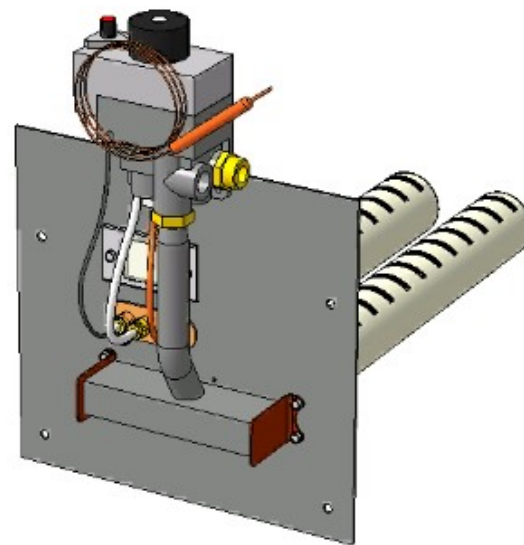

Газогорелочные устройства

Панель "Гефест"

Модификации изделий:

20 кВт

[прямая ссылка раздела в интернет магазине](#)