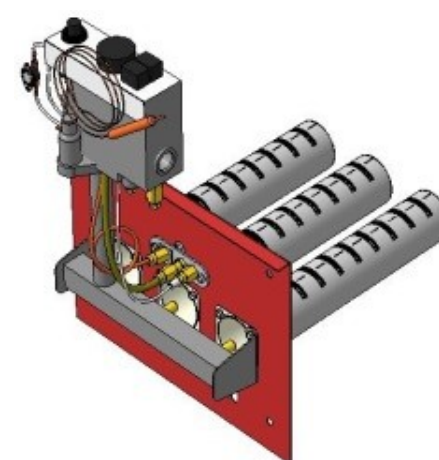

Газогорелочные устройства

Панель "Пламя"

Модификации изделий:

12 - 24 кВт

[прямая ссылка раздела в интернет магазине](#)

Панель "Пламя"

Мощность	
12 кВт	15 кВт
20 кВт	24 кВт

Комплектация		Длина горелок									
Автоматика	Горелка	12 кВт 214 мм	12 кВт 283 мм	15 кВт 214 мм	15 кВт 250 мм	15 кВт 283 мм	15 кВт 350 мм	20 кВт 283 мм	24 кВт 283 мм		
SIT	POLIDORO		Арт.10731 8 400 руб.	Арт. 11486 8 300 руб.		Арт. 8349 8 400 руб.		Арт. 8325 8 400 руб.	Арт. 8332 8 400 руб.		
SIT	Аналог		Арт. 3054 7 800 руб.	Арт.10755 7 650 руб.	Арт. 8493 7 900 руб.	Арт. 8448 7 800 руб.	Арт. 15774 8 300 руб.	Арт. 8516 7 800 руб.	Арт. 8547 7 800 руб.		
TGV	POLIDORO			Арт. 10489 5 900 руб.		Арт. 8356 6 200 руб.		Арт. 8417 6 200 руб.	Арт. 8424 6 200 руб.		
TGV	Аналог	Арт.18843 5 200 руб.	Арт.12650 5 200 руб.	Арт.12001 5 150 руб.	Арт. 8486 5 200 руб.	Арт. 8462 5 200 руб.		Арт. 8509 5 200 руб.	Арт. 8530 5 200 руб.		
8211	Аналог		Арт.22598 4 900 руб.			Арт. 23779 4 900 руб.					

Газогорелочные устройства

Панель "АГУК 2Т"

Модификации изделий:

12 - 24 кВт

24 кВт

32 кВт

32 кВт

45 кВт