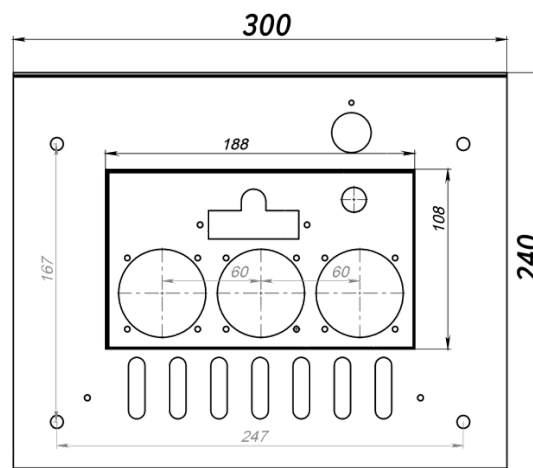

Панель "АГУК - плюс"

Мощность	
12 кВт	15 кВт
20 кВт	24 кВт

Левый подвод газа

Длина горелок

Комплектация				12 кВт	15 кВт	15 кВт	20 кВт	20 кВт	24 кВт		
Автоматика	Горелка			214 мм	214мм	250 мм	250 мм	272 мм	272 мм		
SIT	Аналог			Арт. 27876 8 600 руб.	Арт. 27272 8 600 руб.	Арт. 10212 8 600 руб.	Арт. 14524 8 600 руб.	Арт. 14814 8 600 руб.	Арт. 15323 8 600 руб.		
TGV	Аналог			Арт. 21652 6 000 руб.	Арт. 21706 6 000 руб.	Арт. 21799 6 000 руб.	Арт. 25571 6 000 руб.	Арт. 25570 6 000 руб.	Арт. 15132 6 000 руб.