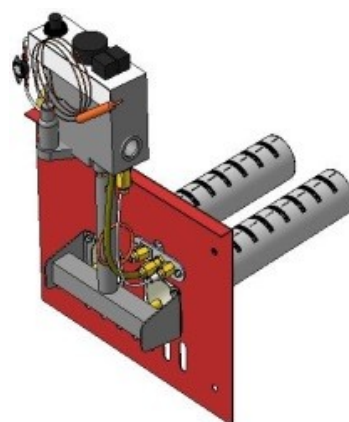

Газогорелочные устройства

Панель "Пламя"

Модификации изделий:

12 - 24 кВт

[прямая ссылка раздела в интернет магазине](#)

Панель "Пламя"

Мощность	
12 кВт	15 кВт
20 кВт	24 кВт

Комплектация		Длина горелок									
Автоматика	Горелка	12 кВт 214 мм	12 кВт 283 мм	15 кВт 214 мм	15 кВт 250 мм	15 кВт 283 мм	15 кВт 350 мм	20 кВт 283 мм	24 кВт 283 мм		
SIT	POLIDORO		Арт.10731 8 400 руб.	Арт. 11486 8 300 руб.		Арт. 8349 8 400 руб.		Арт. 8325 8 400 руб.	Арт. 8332 8 400 руб.		
SIT	Аналог		Арт. 3054 7 800 руб.	Арт.10755 7 650 руб.	Арт. 8493 7 900 руб.	Арт. 8448 7 800 руб.	Арт. 15774 8 300 руб.	Арт. 8516 7 800 руб.	Арт. 8547 7 800 руб.		
TGV	POLIDORO			Арт. 10489 5 900 руб.		Арт. 8356 6 200 руб.		Арт. 8417 6 200 руб.	Арт. 8424 6 200 руб.		
TGV	Аналог	Арт.18843 5 200 руб.	Арт.12650 5 200 руб.	Арт.12001 5 150 руб.	Арт. 8486 5 200 руб.	Арт. 8462 5 200 руб.		Арт. 8509 5 200 руб.	Арт. 8530 5 200 руб.		
8211	Аналог		Арт.22598 4 900 руб.			Арт. 23779 4 900 руб.					

Газогорелочные устройства

Панель "АГУК 2Т"

Модификации изделий:

12 - 24 кВт

24 кВт

32 кВт

32 кВт

45 кВт