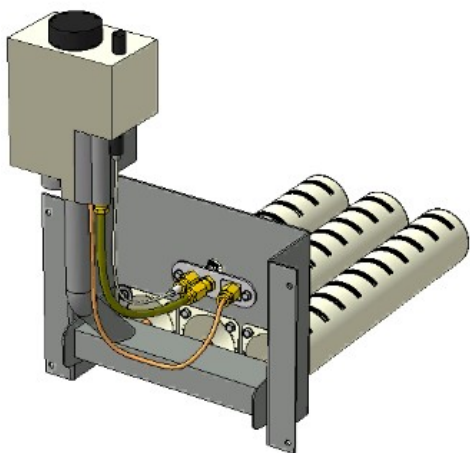

Панель "Стандарт плюс"

Мощность
24 кВт

Комплектация		Длина горелок									
Автоматика	Горелка					24 кВт 250 мм	24 кВт 283 мм				
SIT	POLIDORO						Арт. 9209 9 400 руб.				
SIT	Аналог						Арт. 9216 8 200 руб.				
TGV	POLIDORO										
TGV	Аналог					Арт. 4891 6 000 руб.