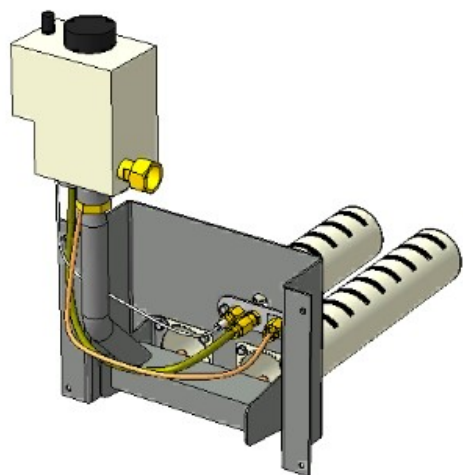

24 кВт

32 кВт

прямая ссылка раздела в интернет магазине

Панель "Стандарт плюс"

Мощность	
15 кВт	20 кВт

Комплектация		Длина горелок								
Автоматика	Горелка				15 кВт 250 мм	15 кВт 283 мм	20 кВт 283 мм			
SIT	POLIDORO					Арт. 8998 8 700 руб.	Арт. 9018 8 700 руб.			
SIT	Аналог				Арт. 4853 8 000 руб.	Арт. 9193 8 000 руб.	Арт. 9001 8 000 руб.			
TGV	Аналог				Арт. 6468 5 500 руб.		Арт. 11080 5 500 руб.			