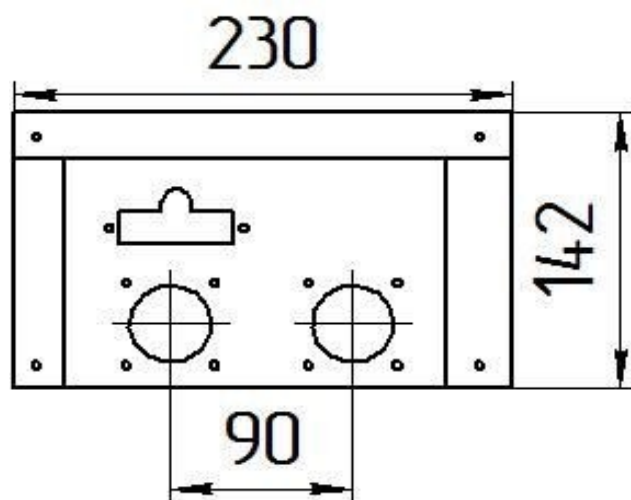

Панель "Стандарт"

Мощность	
10 кВт	12 кВт
15 кВт	20 кВт
24 кВт	

Комплектация		Длина горелок								
Автоматика	Горелка	12 кВт 214 мм	12 кВт 250 мм	12 кВт 283 мм	15 кВт 214 мм	15 кВт 250 мм	15 кВт 283 мм	20 кВт 283 мм	24 кВт 283 мм	
SIT	POLIDORO			Арт. 10021 8 600 руб.			Арт. 8394 8 600 руб.	Арт. 8400 8 600 руб.	Арт. 9148 8 600 руб.	
SIT	Аналог	Арт. 12445 7 950 руб.		Арт. 9230 8 000 руб.	Арт. 12636 7 950 руб.	Арт. 15767 8 000 руб.	Арт. 9223 8 000 руб.	Арт. 9254 8 000 руб.	Арт. 9247 8 000 руб.	
TGV	POLIDORO						Арт. 9117 6 200 руб.	Арт. 9124 6 200 руб.	Арт. 9131 6 200 руб.	
TGV	Аналог			Арт. 4877 5 400 руб.			Арт. 9162 5 400 руб.	Арт. 9179 5 400 руб.	Арт. 9186 5 400 руб.	
8211	Аналог						Арт. 23762 5 250 руб.