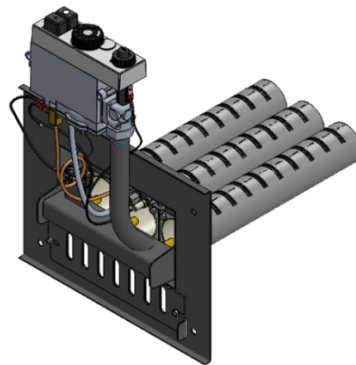

Газогорелочные устройства

Панель "АГУК - плюс"

Модификации изделий:

12 - 24 кВт

12-24 кВт ЛП

12-24 кВт ПП

32 кВт ЛП

32 кВт ПП