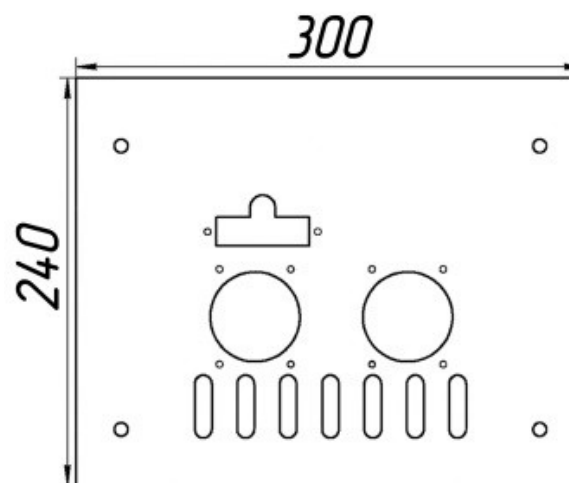

Панель "АГУК2Т"

Мощность	
12 кВт	15 кВт

Комплектация		Длина горелок									
Автоматика	Горелка			12 кВт 214 мм	12 кВт 250 мм	12 кВт 283 мм	15 кВт 214 мм	15 кВт 250 мм	15 кВт 283 мм		
SIT	POLIDORO			Арт. 18973 8 650 руб.		Арт. 3078 8 600 руб.	Арт.10113 8 650 руб.		Арт. 3092 8 600 руб.		
SIT	Аналог			Арт. 11141 7 950 руб.	Арт. 20853 8 000 руб.	Арт. 3085 8 000 руб.	Арт.10342 7 950 руб.	Арт. 3184 8 000 руб.	Арт. 3122 8 000 руб.		
TGV	POLIDORO			Арт. 28118 6 250 руб.			Арт.19215 6 250 руб.		Арт. 3191 6 200 руб.		
TGV	Аналог			Арт. 28187 5 350 руб.	Арт. 28194 5 400 руб.	Арт. 22130 5 400 руб.	Арт.11998 5 350 руб.	Арт.10854 5 400 руб.	Арт. 3115 5 400 руб.		
8211	Аналог					Арт. 22567 5 250 руб.			Арт. 22581 5 250 руб.