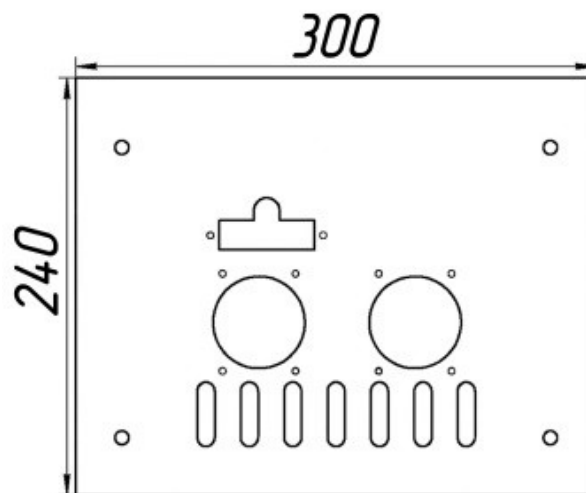

прямая ссылка раздела в интернет магазине

Панель "АГУК2Т"

Мощность	
12 кВт	15 кВт

Комплектация		Длина горелок									
Автоматика	Горелка			12 кВт 214 мм	12 кВт 250 мм	12 кВт 283 мм	15 кВт 214 мм	15 кВт 250 мм	15 кВт 283 мм		
SIT	POLIDORO			Арт. 18973 8 650 руб.		Арт. 3078 8 600 руб.	Арт.10113 8 650 руб.		Арт. 3092 8 600 руб.		
SIT	Аналог			Арт. 11141 7 950 руб.	Арт. 20853 8 000 руб.	Арт. 3085 8 000 руб.	Арт.10342 7 950 руб.	Арт. 3184 8 000 руб.	Арт. 3122 8 000 руб.		
TGV	POLIDORO			Арт. 28118 6 250 руб.			Арт.19215 6 250 руб.		Арт. 3191 6 200 руб.		
TGV	Аналог			Арт. 28187 5 350 руб.	Арт. 28194 5 400 руб.	Арт. 22130 5 400 руб.	Арт.11998 5 350 руб.	Арт.10854 5 400 руб.	Арт. 3115 5 400 руб.		
8211	Аналог					Арт. 22567 5 250 руб.			Арт. 22581 5 250 руб.		

Панель "АГУК2Т"

Мощность	
20 кВт	24 кВт

Комплектация		Длина горелок									
Автоматика	Горелка			20 кВт 283 мм	20 кВт 320 мм	20 кВт 350 мм	24 кВт 283 мм	24 кВт 350 мм	24 кВт 450 мм		
SIT	POLIDORO			Арт. 3139 8 600 руб.			Арт. 3153 8 600 руб.				
SIT	Аналог			Арт. 3146 8 000 руб.	Арт. 7977 8 350 руб.	Арт. 15750 8 450 руб.	Арт. 3160 8 000 руб.	Арт. 16054 8 450 руб.			
TGV	POLIDORO			Арт. 3207 6 200 руб.			Арт. 3252 6 200 руб.				
TGV	Аналог			Арт. 3214 5 400 руб.			Арт. 3269 5 400 руб.		Арт. 10311 6 500 руб.		
8211	Аналог										