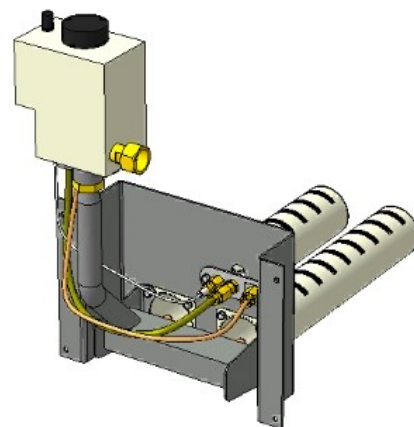

Длина горелок

Комплектация						96 кВт				
Автоматика	Горелка					542 мм				
Honeywell	Аналог					Арт. 6864 50 100 руб.				

Газогорелочные устройства

Панель "Стандарт плюс"

Модификации изделий:

15 - 20 кВт