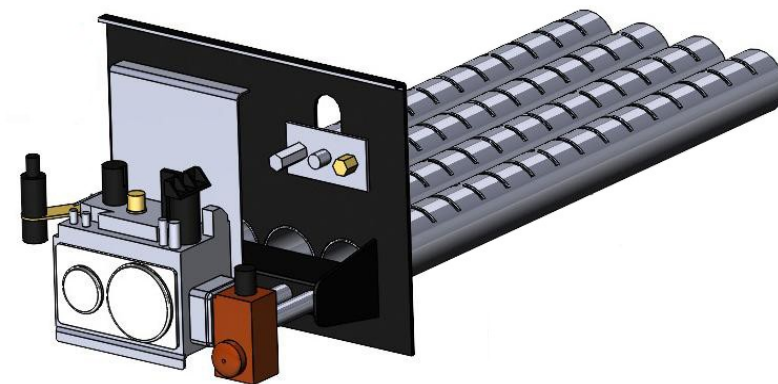

Газогорелочные устройства

Панель "СБЧ" (для банных чанов)

Модификации изделий:
32, 55 кВт

прямая ссылка раздела в интернет магазине

Мощность

32 кВт

55 кВт

**Панель
"СБЧ" (для
банных чанов)**