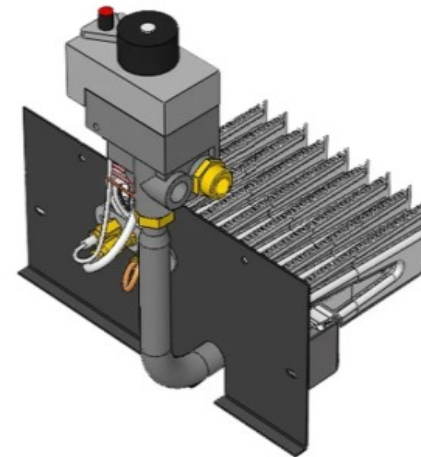

Газогорелочные устройства

Панель "Атмо" Секция

Модификации изделий:

12,5 - 16 кВт

прямая ссылка раздела в интернет магазине