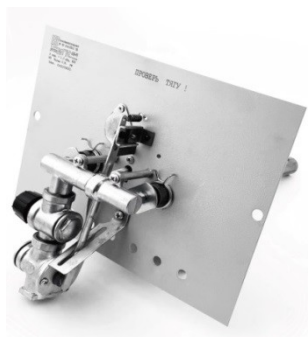

Панель "УГОП" ИГН

Модификации изделий:

16, 22 кВт

[прямая ссылка раздела в интернет магазине](#)

Панель "УГОП" ИГН

ИГН Н

ИГН ПН

ИГН Л