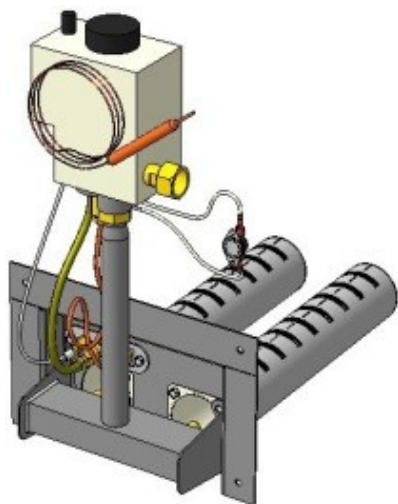

Панель "Стандарт"

Мощность	
10 кВт	12 кВт
15 кВт	20 кВт
24 кВт	

Комплектация		Длина горелок								
Автоматика	Горелка	12 кВт 214 мм	12 кВт 250 мм	12 кВт 283 мм	15 кВт 214 мм	15 кВт 250 мм	15 кВт 283 мм	20 кВт 283 мм	24 кВт 283 мм	
SIT	POLIDORO			Арт. 10021 8 600 руб.			Арт. 8394 8 600 руб.	Арт. 8400 8 600 руб.	Арт. 9148 8 600 руб.	
SIT	Аналог	Арт. 12445 7 950 руб.		Арт. 9230 8 000 руб.	Арт. 12636 7 950 руб.	Арт. 15767 8 000 руб.	Арт. 9223 8 000 руб.	Арт. 9254 8 000 руб.	Арт. 9247 8 000 руб.	
TGV	POLIDORO						Арт. 9117 6 200 руб.	Арт. 9124 6 200 руб.	Арт. 9131 6 200 руб.	
TGV	Аналог			Арт. 4877 5 400 руб.			Арт. 9162 5 400 руб.	Арт. 9179 5 400 руб.	Арт. 9186 5 400 руб.	
8211	Аналог						Арт. 23762 5 250 руб.