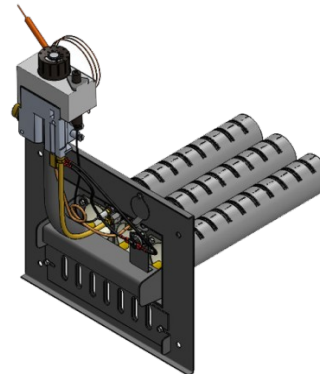

Газогорелочные устройства

Панель "АГУК - плюс"

Модификации изделий:

12 - 24 кВт

12-24 кВт ЛП

12-24 кВт ПП

32 кВт ЛП

32 кВт ПП