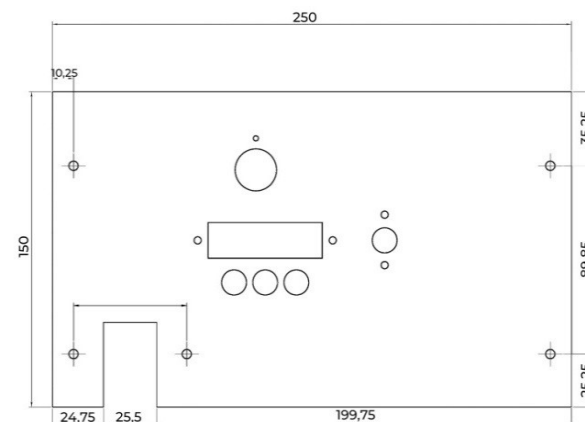

Газогорелочные устройства

Панель "Луч" Секция

Модификации изделий:

20 кВт

[прямая ссылка раздела в интернет магазине](#)

Панель "Луч" Секция

Мощность

20 кВт