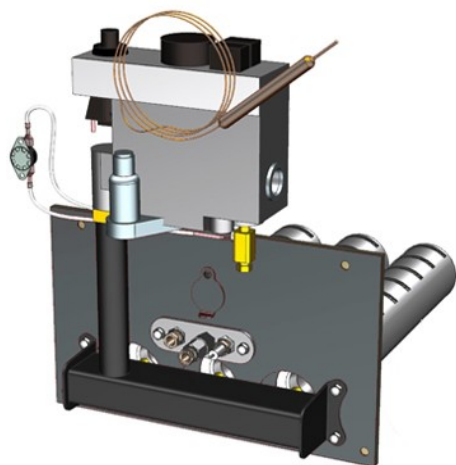

Панель "Кебер"

Левый подвод газа