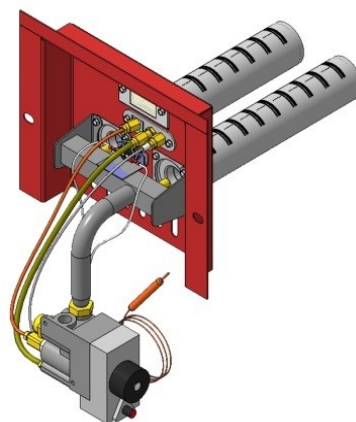

Газогорелочные устройства

Панель "УГОП"

Модификации изделий:

16 кВт

[прямая ссылка раздела в интернет магазине](#)