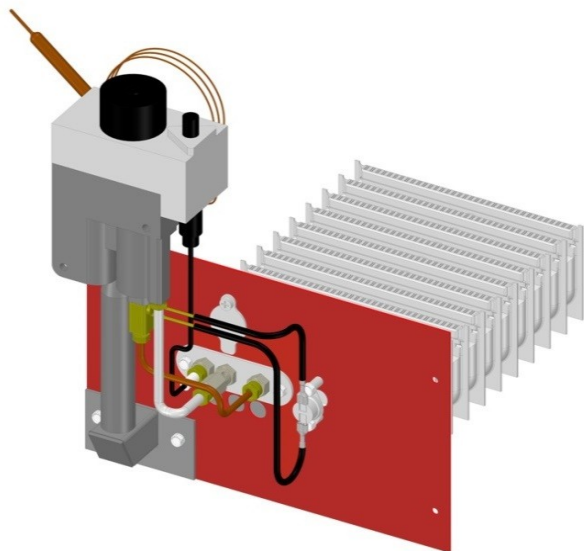

Газогорелочные устройства

Панель "Луч" Секция

Модификации изделий:

20 кВт

[прямая ссылка раздела в интернет магазине](#)

Панель "Луч" Секция

Мощность

20 кВт