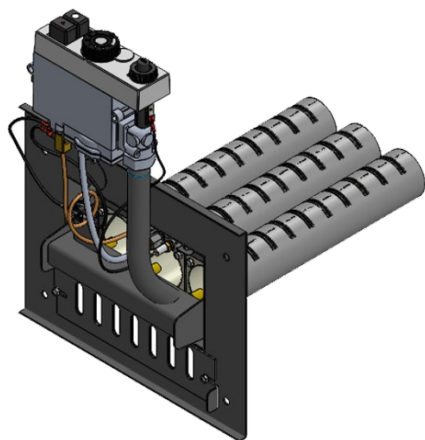

Панель "АГУК - плюс"

Левый подвод газа