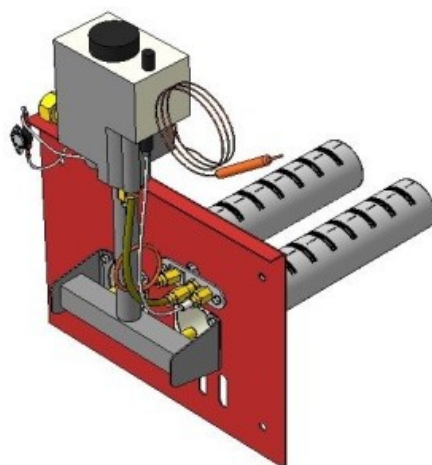

Газогорелочные устройства

Панель "АГУК 2Т"

Модификации изделий:

12 - 24 кВт