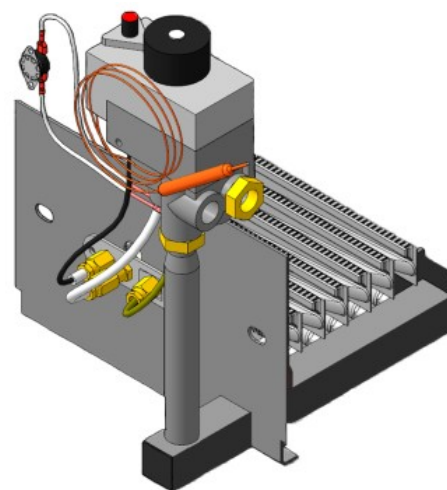

Газогорелочные устройства

Панель "АГУК 2Т" Секционная

Модификации изделий:

18 - 24 кВт

[прямая ссылка раздела в интернет магазине](#)

**Панель
"АГУК 2Т"
Секционная**

Мощность	
18 кВт	24 кВт

Комплектация		Длина блока секций							
Автоматика	Горелка			18 кВт		24 кВт			
				250 мм	310 мм				
SIT	Аналог			Арт. 18881	Арт. 18010				
				8 850 руб.	9 150 руб.				
TGV	Аналог			Арт. 19550	Арт. 19543				
				5 800 руб.	6 200 руб.				

Газогорелочные устройства

Панель "Секционная"

Модификации изделий:

10 - 24 кВт

[прямая ссылка раздела в интернет магазине](#)

**Панель
"Секционная"**

Мощность	
10 кВт	12 кВт
14 кВт	16 кВт
18 кВт	20 кВт
22 кВт	24 кВт