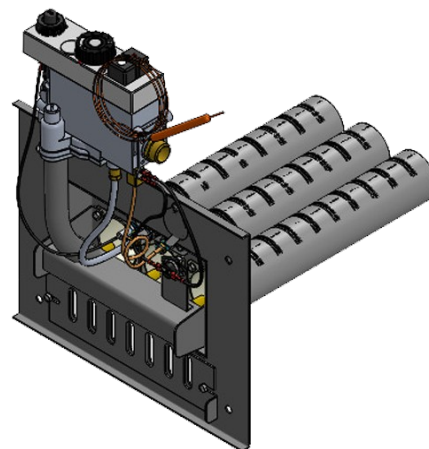

Правый подвод газа

Мощность

32 кВт