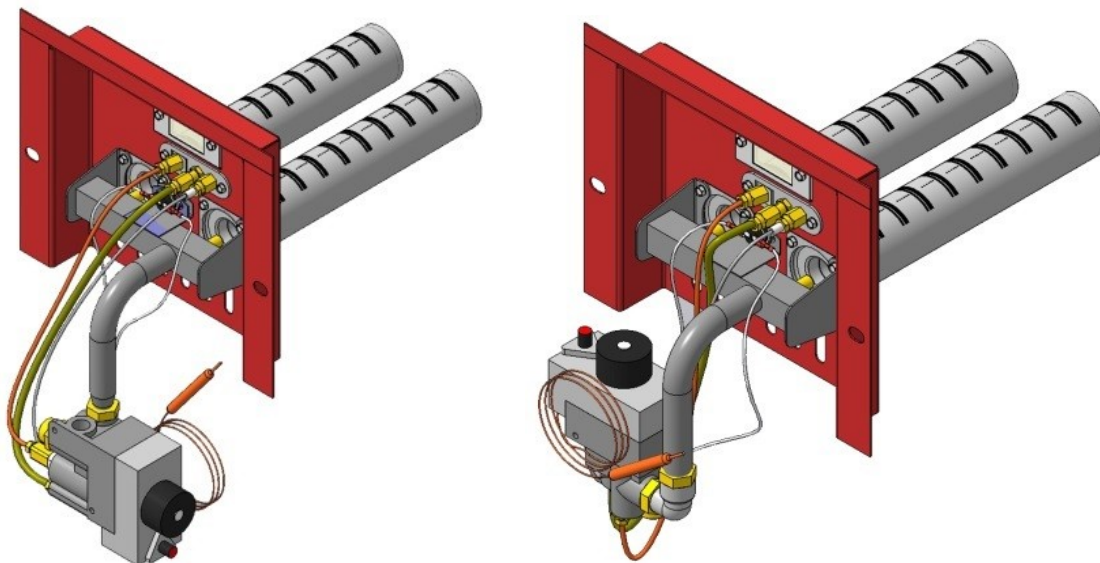

Газогорелочные устройства

Панель "УГОП"

Модификации изделий:

16 кВт

[прямая ссылка раздела в интернет магазине](#)

Панель "УГОП"

Мощность
16 кВт

		Длина горелок									
		Боковое подключение					Нижнее подключение				
Комплектация		16 кВт	16 кВт			16 кВт	16 кВт				
Автоматика	Горелка	283 мм	320 мм			283 мм	320 мм				
TGV	Аналог	Арт. 4402 6 100 руб.	Арт. 24752 6 200 руб.			Арт. 4372 5 900 руб.	Арт. 4341 6 000 руб.				