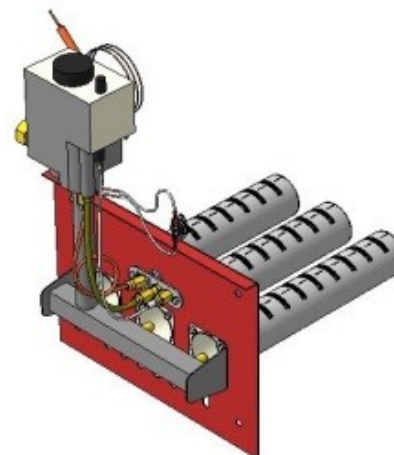

Газогорелочные устройства

Панель "АГУК 2Т"

Модификации изделий:

12 - 24 кВт

24 кВт

32 кВт

32 кВт

45 кВт