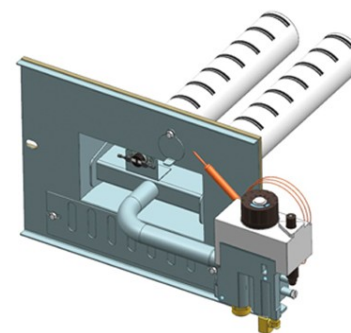

Газогорелочные устройства

Панель "УГОП"

Модификации изделий:

16 кВт

[прямая ссылка раздела в интернет магазине](#)