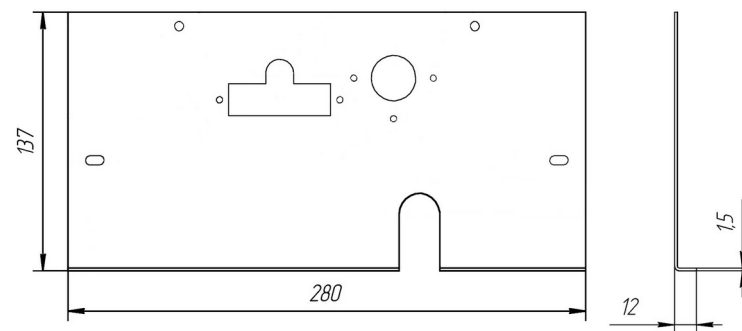

Панель "Атмо" Секция

Модификации изделий:

12,5 - 16 кВт

прямая ссылка раздела в интернет магазине

Панель "Атмо" Секция

Мощность
12,5 кВт
16 кВт

Комплектация		Длина горелок									
		12,5 кВт					16 кВт				
Автоматика	Горелка					190 мм	190 мм				
SIT	Аналог					Арт. 4914 8 300 руб.	Арт. 18218 8 500 руб.				
TGV	Аналог					Арт. 10304 5 700 руб.	Арт. 3306 5 800 руб.				