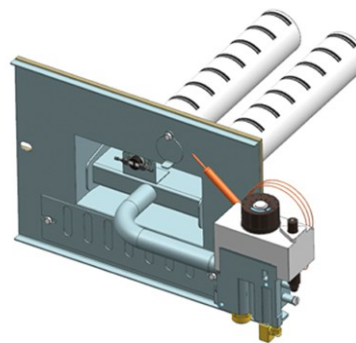

Панель "УГОП-АГУК"