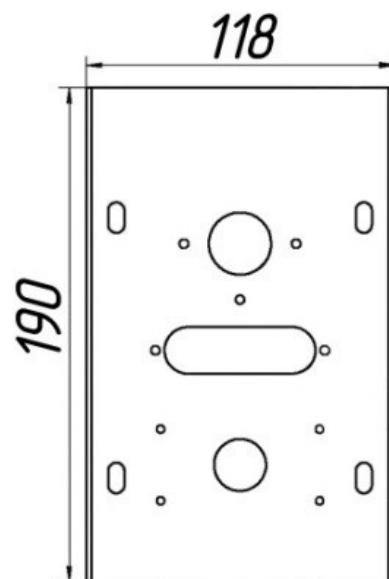

Газогорелочные устройства

Панель "Атон"

Модификации изделий:

7 - 16 кВт

[прямая ссылка раздела в интернет магазине](#)

Панель "Атон"

Мощность	
7 кВт	10 кВт
12 кВт	16 кВт

Комплектация		Длина горелок			
		7 кВт	10 кВт	12 кВт	16 кВт
Автоматика	Горелка	214 мм	272 мм	450 мм	542 мм
SIT	POLIDORO	Арт. 9520 8 100 руб.			
SIT	Аналог		Арт. 9537 7 600 руб.	Арт. 9544 7 900 руб.	Арт. 9551 8 000 руб.
TGV	POLIDORO	Арт. 6604 6 000 руб.			
TGV	Аналог		Арт. 9858 6 400 руб.		