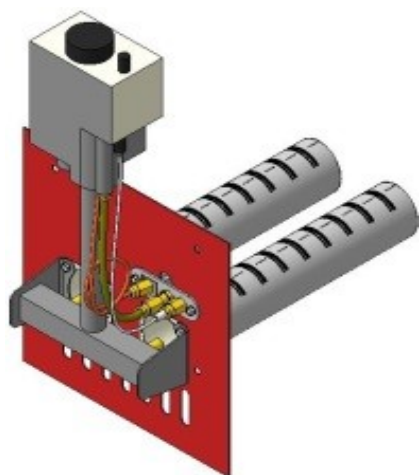

Газогорелочные устройства

Панель "Пламя"

Модификации изделий:

12 - 24 кВт

[прямая ссылка раздела в интернет магазине](#)

Панель "Пламя"

Мощность	
12 кВт	15 кВт
20 кВт	24 кВт

Комплектация		Длина горелок									
Автоматика	Горелка	12 кВт 214 мм	12 кВт 283 мм	15 кВт 214 мм	15 кВт 250 мм	15 кВт 283 мм	15 кВт 350 мм	20 кВт 283 мм	24 кВт 283 мм		
SIT	POLIDORO		Арт.10731 8 400 руб.	Арт. 11486 8 300 руб.		Арт. 8349 8 400 руб.		Арт. 8325 8 400 руб.	Арт. 8332 8 400 руб.		
SIT	Аналог		Арт. 3054 7 800 руб.	Арт.10755 7 650 руб.	Арт. 8493 7 900 руб.	Арт. 8448 7 800 руб.	Арт. 15774 8 300 руб.	Арт. 8516 7 800 руб.	Арт. 8547 7 800 руб.		
TGV	POLIDORO			Арт. 10489 5 900 руб.		Арт. 8356 6 200 руб.		Арт. 8417 6 200 руб.	Арт. 8424 6 200 руб.		
TGV	Аналог	Арт.18843 5 200 руб.	Арт.12650 5 200 руб.	Арт.12001 5 150 руб.	Арт. 8486 5 200 руб.	Арт. 8462 5 200 руб.		Арт. 8509 5 200 руб.	Арт. 8530 5 200 руб.		
8211	Аналог		Арт.22598 4 900 руб.			Арт. 23779 4 900 руб.					