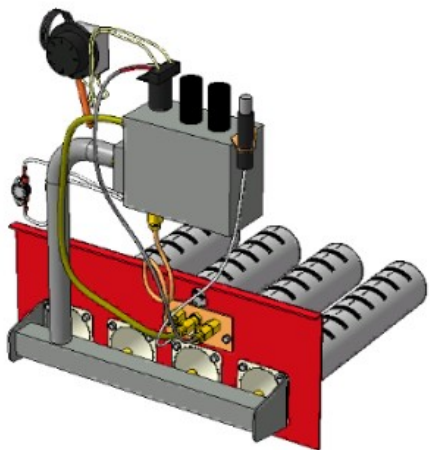

Панель "Стандарт"

Мощность
55 кВт

Комплектация		Длина горелок							
Автоматика	Горелка			55 кВт 320 мм	55 кВт 350 мм	55 кВт 450 мм	55 кВт 542 мм		
SIT	POLIDORO								
SIT	Аналог			Арт. 9414 14 000 руб.	Арт. 12452 15 500 руб.	Арт. 9421 16 200 руб.	Арт. 10267 17 500 руб.		
TGV	Аналог			Арт. 23175 12 800 руб.	Арт. 23267 13 000 руб.	Арт. 749 14 400 руб.	Арт. 23946 14 700 руб.