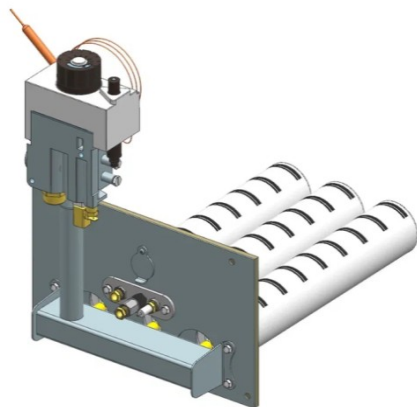

Панель "Кебер"

Мощность
23 кВт

Комплектация		Длина горелок								
Автоматика	Горелка					23 кВт				
						272 мм				
SIT	Аналог					Арт. 21850 8 300 руб.				
TGV	Аналог					Арт. 21843 5 800 руб.