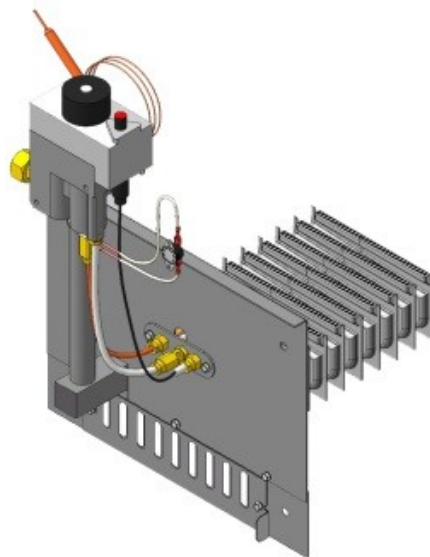

Газогорелочные устройства

Панель "АГУК 2Т" Секционная

Модификации изделий:

18 - 24 кВт

[прямая ссылка раздела в интернет магазине](#)

**Панель
"АГУК 2Т"
Секционная**

Мощность	
18 кВт	24 кВт

Комплектация		Длина блока секций							
Автоматика	Горелка			18 кВт		24 кВт			
				250 мм	310 мм				
SIT	Аналог			Арт. 18881	Арт. 18010				
				8 850 руб.	9 150 руб.				
TGV	Аналог			Арт. 19550	Арт. 19543				
				5 800 руб.	6 200 руб.				

Газогорелочные устройства

Панель "Секционная"

Модификации изделий:

10 - 24 кВт

[прямая ссылка раздела в интернет магазине](#)

**Панель
"Секционная"**

Мощность	
10 кВт	12 кВт
14 кВт	16 кВт
18 кВт	20 кВт
22 кВт	24 кВт