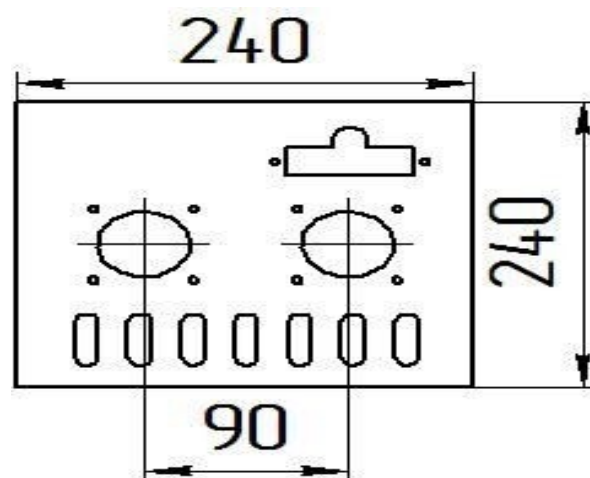

Газогорелочные устройства

Панель "Пламя"

Модификации изделий:

12 - 24 кВт

[прямая ссылка раздела в интернет магазине](#)

Панель "Пламя"

Мощность	
12 кВт	15 кВт
20 кВт	24 кВт

Комплектация		Длина горелок									
Автоматика	Горелка	12 кВт 214 мм	12 кВт 283 мм	15 кВт 214 мм	15 кВт 250 мм	15 кВт 283 мм	15 кВт 350 мм	20 кВт 283 мм	24 кВт 283 мм		
SIT	POLIDORO		Арт.10731 8 400 руб.	Арт. 11486 8 300 руб.		Арт. 8349 8 400 руб.		Арт. 8325 8 400 руб.	Арт. 8332 8 400 руб.		
SIT	Аналог		Арт. 3054 7 800 руб.	Арт.10755 7 650 руб.	Арт. 8493 7 900 руб.	Арт. 8448 7 800 руб.	Арт. 15774 8 300 руб.	Арт. 8516 7 800 руб.	Арт. 8547 7 800 руб.		
TGV	POLIDORO			Арт. 10489 5 900 руб.		Арт. 8356 6 200 руб.		Арт. 8417 6 200 руб.	Арт. 8424 6 200 руб.		
TGV	Аналог	Арт.18843 5 200 руб.	Арт.12650 5 200 руб.	Арт.12001 5 150 руб.	Арт. 8486 5 200 руб.	Арт. 8462 5 200 руб.		Арт. 8509 5 200 руб.	Арт. 8530 5 200 руб.		
8211	Аналог		Арт.22598 4 900 руб.			Арт. 23779 4 900 руб.					