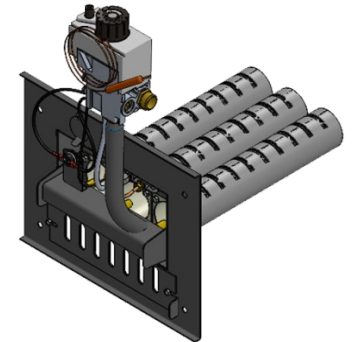

Газогорелочные устройства

Панель "АГУК - плюс"

Модификации изделий:

12 - 24 кВт

12-24 кВт ЛП

12-24 кВт ПП

32 кВт ЛП

32 кВт ПП