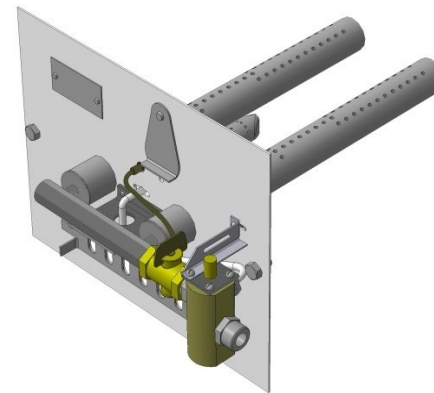

Газогорелочные устройства

Панель "УГОП" ИГН

Модификации изделий:

16, 22 кВт

[прямая ссылка раздела в интернет магазине](#)