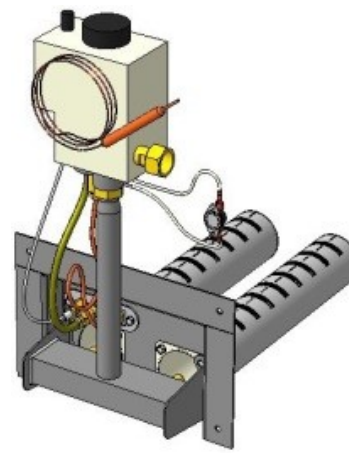

Газогорелочные устройства

Панель "Стандарт"

Модификации изделий:

10 - 12 кВт

12 - 24 кВт

32 кВт

45 кВт

55 кВт