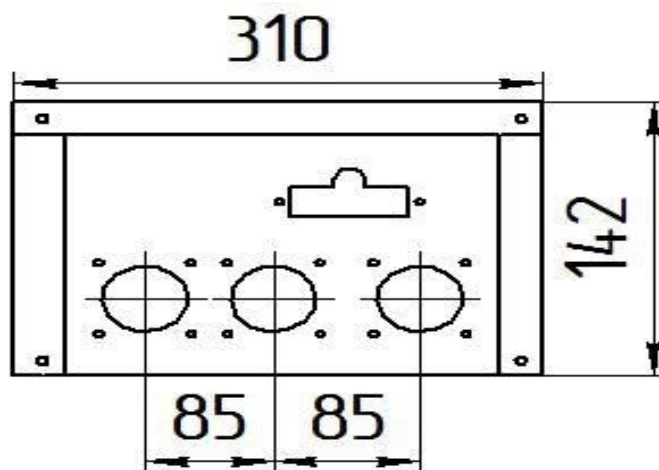

Панель "Стандарт"

Мощность
32 кВт

Комплектация		Длина горелок								
Автоматика	Горелка				32 кВт 283 мм	32 кВт 320 мм	32 кВт 350 мм	32 кВт 450 мм		
SIT	POLIDORO				Арт. 9261 11 750 руб.					
SIT	Аналог				Арт. 8622 10 800 руб.	Арт. 9308 10 950 руб.	Арт. 9315 11 100 руб.	Арт. 8292 11 300 руб.		
TGV	Аналог				Арт. 12964 7 250 руб.	Арт. 12414 7 350 руб.