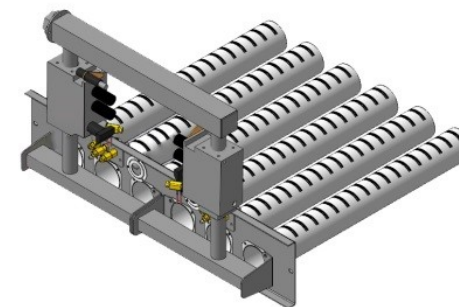

Панель "Атмо" Секция

Модификации изделий:

12,5 - 16 кВт

прямая ссылка раздела в интернет магазине

Панель "Атмо" Секция

Мощность
12,5 кВт
16 кВт

Комплектация		Длина горелок									
		12,5 кВт					16 кВт				
Автоматика	Горелка					190 мм	190 мм				
SIT	Аналог					Арт. 4914 8 300 руб.	Арт. 18218 8 500 руб.				
TGV	Аналог					Арт. 10304 5 700 руб.	Арт. 3306 5 800 руб.				

Газогорелочные устройства

Панель "Стандарт"

Модификации изделий:

10 - 12 кВт

12 - 24 кВт

32 кВт

45 кВт

55 кВт

96 кВт

прямая ссылка раздела в интернет магазине

Панель "Стандарт"

Мощность	
10 кВт	12 кВт

Комплектация		Длина горелок									
Автоматика	Горелка					10 кВт 283 мм	12 кВт 283 мм				
SIT	POLIDORO					Арт. 9711 7 500 руб.	Арт. 9742 7 600 руб.				
SIT	Аналог					Арт. 9728 7 300 руб.	Арт. 9759 7 300 руб.				
TGV	POLIDORO					Арт. 9100 5 300 руб.					
TGV	Аналог					Арт. 9155 4 900 руб.					
8211	Аналог					Арт. 23786 4 900 руб.	Арт.23755 4 900 руб.				