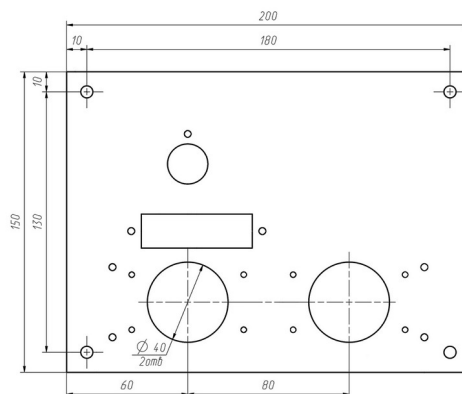

Газогорелочные устройства

Панель "Кебер"

Модификации изделий:

9 - 19 кВт

23 кВт

31,5 кВт

прямая ссылка раздела в интернет магазине

Панель "Кебер"