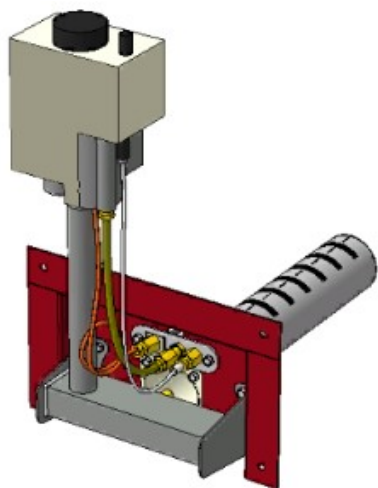

Панель "Стандарт"

Мощность	
10 кВт	12 кВт

Комплектация		Длина горелок									
Автоматика	Горелка					10 кВт 283 мм	12 кВт 283 мм				
SIT	POLIDORO					Арт. 9711 7 500 руб.	Арт. 9742 7 600 руб.				
SIT	Аналог					Арт. 9728 7 300 руб.	Арт. 9759 7 300 руб.				
TGV	POLIDORO					Арт. 9100 5 300 руб.					
TGV	Аналог					Арт. 9155 4 900 руб.					
8211	Аналог					Арт. 23786 4 900 руб.	Арт.23755 4 900 руб.