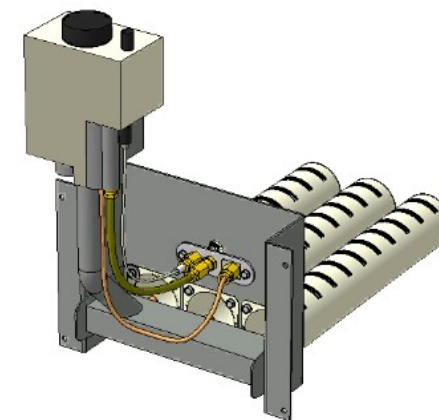

24 кВт

32 кВт