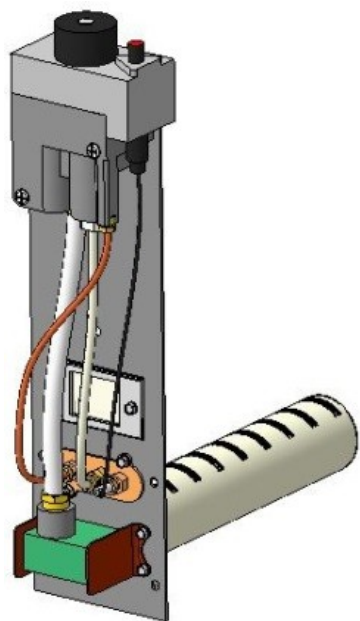

Газогорелочные устройства

Панель "Термо"

Модификации изделий:

7 - 16 кВт

прямая ссылка раздела в интернет магазине

Панель "Термо"

Мощность	
7 кВт	10 кВт
12 кВт	16 кВт

Комплектация		Длина горелок				
		7 кВт	10 кВт	12 кВт	16 кВт	
Автоматика	Горелка	350 мм	350 мм	350 мм	350 мм	
SIT	Аналог	Арт. 9568 7 950 руб.	Арт. 9575 7 950 руб.	Арт. 9582 7 950 руб.	Арт. 9605 7 950 руб.	
TGV	Аналог	Арт. 23793 5 300 руб.	Арт. 22611 5 300 руб.	Арт. 22642 5 300 руб.	Арт. 23816 5 300 руб.	
8211	Аналог	Арт. 24394 6 100 руб.	Арт. 24387 6 100 руб.	Арт. 22628 6 100 руб.	Арт. 22635 5 900 руб.	