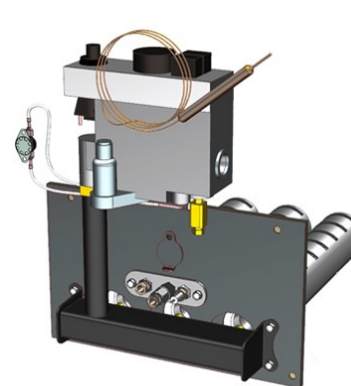

Газогорелочные устройства

Панель "Кебер"

Модификации изделий:

9 - 19 кВт

23 кВт

31,5 кВт

прямая ссылка раздела в интернет магазине

Панель "Кебер"