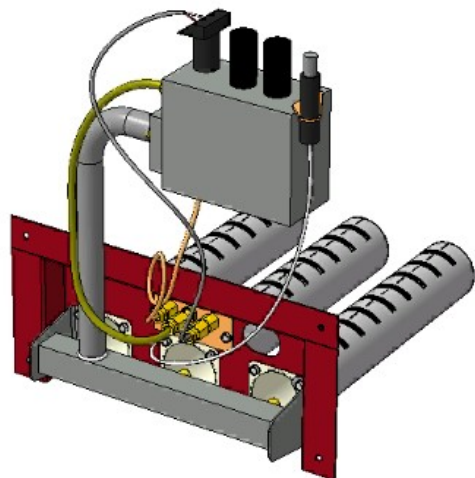

Панель "Стандарт"

Мощность
45 кВт

Комплектация		Длина горелок								
Автоматика	Горелка				45 кВт 320 мм	45 кВт 350 мм	45 кВт 450 мм			
SIT	POLIDORO									
SIT	Аналог				Арт. 9360 13 400 руб.	Арт. 9353 14 000 руб.	Арт. 9346 14 700 руб.			
TGV	Аналог				Арт. 23953 12 200 руб.	Арт. 23960 12 500 руб.	Арт. 24028 13 200 руб.