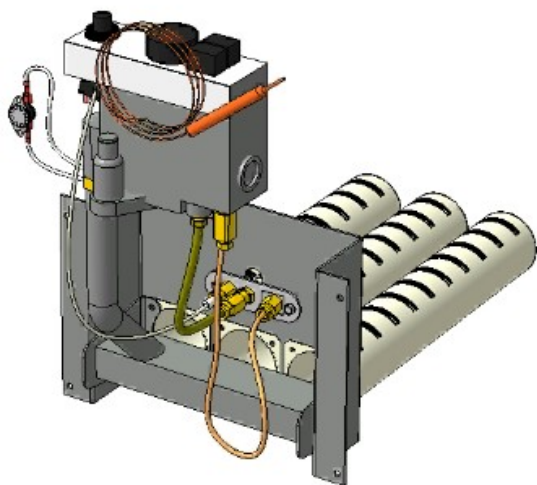

Панель "Стандарт плюс"

Мощность
32 кВт

Комплектация		Длина горелок									
Автоматика	Горелка					32 кВт 283 мм	32 кВт 350 мм				
SIT	POLIDORO					Арт. 9445 12 300 руб.					
SIT	Аналог					Арт. 9452 11 300 руб.					
TGV	POLIDORO										
TGV	Аналог					Арт. 19093 7 500 руб.	Арт. 19413 7 800 руб.