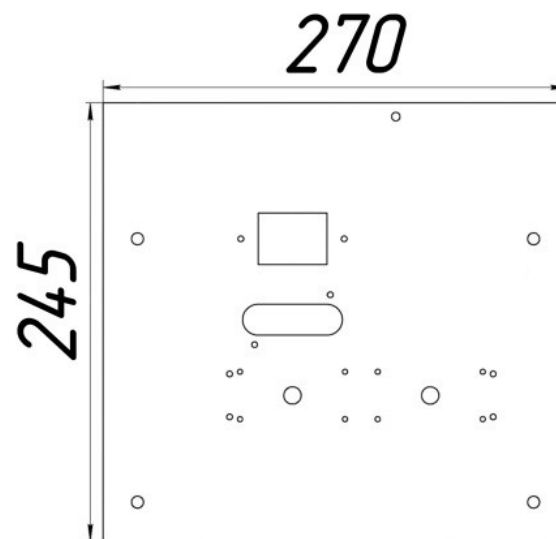

Газогорелочные устройства

Панель "Гефест"

Модификации изделий:

20 кВт

[прямая ссылка раздела в интернет магазине](#)

Панель "Гефест"

Мощность
20 кВт

Комплектация		Длина горелок			
Автоматика	Горелка			20 кВт 350 мм	
SIT	Аналог			Арт. 12865 8 100 руб.	
TGV	Аналог			Арт.22604 6 100 руб.	