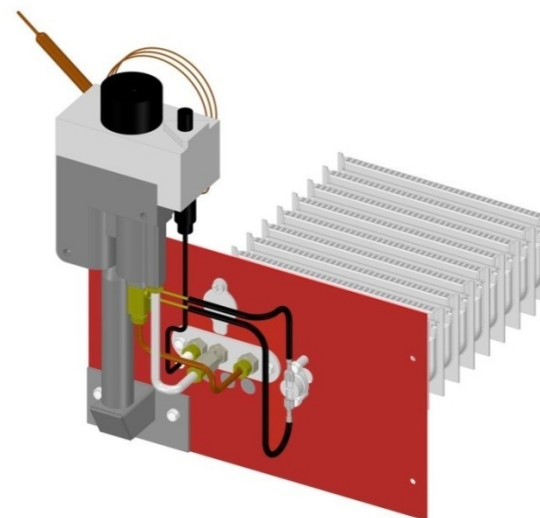

Газогорелочные устройства

Панель "ЖТМ-3" Секция

Модификации изделий:

8 - 24 кВт

[прямая ссылка раздела в интернет магазине](#)

Панель "ЖТМ-3" Секция

Мощность	
10 кВт	12 кВт
16 кВт	22 кВт

Комплектация		Длина блока секций							
Автоматика	Горелка			10 кВт 240 мм	12 кВт 240 мм	16 кВт 300 мм	20 кВт 300 мм		
SIT	Аналог			Арт. 23144 8 300 руб.	Арт. 23168 8 400 руб.	Арт. 2620 8 550 руб.	Арт. 23724 8 600 руб.		
TGV	Аналог			Арт. 25759 5 700 руб.	Арт. 855 5 800 руб.	Арт. 23113 5 950 руб.	Арт. 862 6 000 руб.		

Газогорелочные устройства

Панель "Луч" Секция

Модификации изделий:

20 кВт

[прямая ссылка раздела в интернет магазине](#)

Панель "Луч" Секция

Мощность

20 кВт