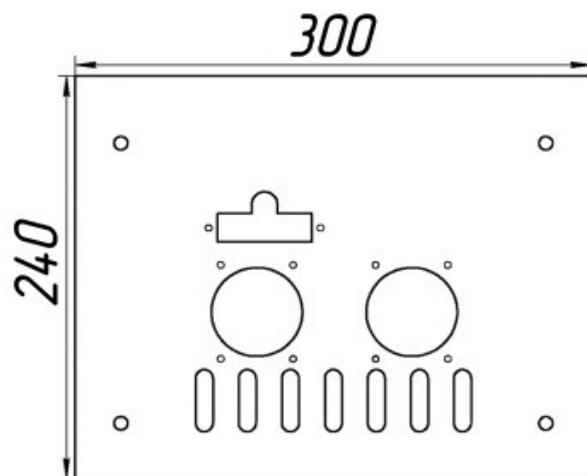

**Панель
"АГУК 2Т "**

Мощность
32 кВт

Комплектация		Длина горелок												
Автоматика	Горелка					32 кВт								
						450 мм								
SIT	POLIDORO													
SIT	Аналог					Арт.12704 11 200 руб.								
TGV	Аналог