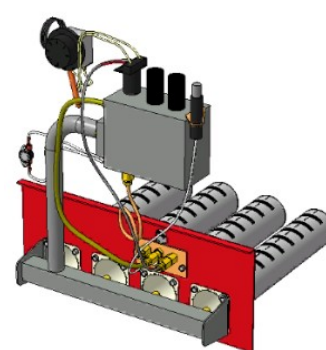

Газогорелочные устройства

Панель "Стандарт"

Модификации изделий:

10 - 12 кВт

12 - 24 кВт

32 кВт

45 кВт

55 кВт