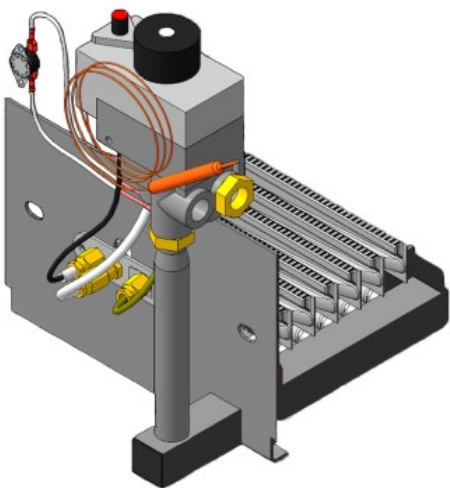

Газогорелочные устройства

Панель "Секционная"

Модификации изделий:

10 - 24 кВт

[прямая ссылка раздела в интернет магазине](#)

**Панель
"Секционная"**

Мощность	
10 кВт	12 кВт
14 кВт	16 кВт
18 кВт	20 кВт
22 кВт	24 кВт