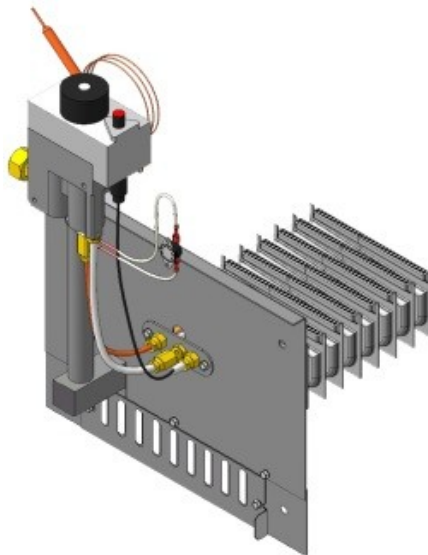

Газогорелочные устройства

Панель "АГУК 2Т" Секционная

Модификации изделий:

18 - 24 кВт

прямая ссылка раздела в интернет магазине

**Панель
"АГУК 2Т"
Секционная**

Мощность	
18 кВт	24 кВт

Комплектация		Длина блока секций										
		18 кВт					24 кВт					
Автоматика	Горелка	250 мм					310 мм					
SIT	Аналог						Арт. 18881	Арт. 18010				
							9 050 руб.	9 400 руб.				
TGV	Аналог						Арт. 19550	Арт. 19543				
							6 150 руб.	6 500 руб.				

Газогорелочные устройства

Панель "Секционная"

Модификации изделий:

10 - 24 кВт

прямая ссылка раздела в интернет магазине

Панель "Секционная"

Мощность	
10 кВт	12 кВт
14 кВт	16 кВт
18 кВт	20 кВт
22 кВт	24 кВт