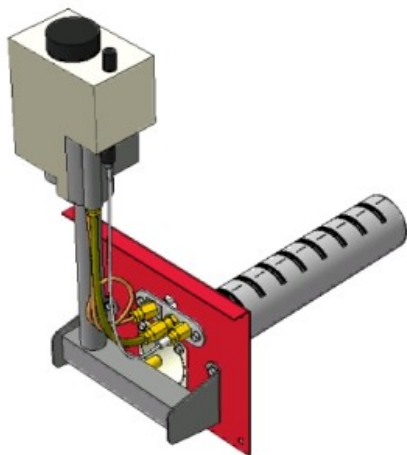

Газогорелочные устройства

Панель "Комфорт"

Модификации изделий:

10-12 кВт

12 - 24 кВт

прямая ссылка раздела в интернет магазине

Панель "Комфорт"

Мощность	
10 кВт	12 кВт

Комплектация		Длина горелки								
					10 кВт 250 мм	10 кВт 283 мм	12 кВт 283 мм			
Автоматика	Горелка									
SIT	POLIDORO					Арт. 8790 7 900 руб.				
SIT	Аналог				Арт. 8363 7 700 руб.	Арт. 8806 7 700 руб.	Арт.11820 7 700 руб.			
TGV	POLIDORO					Арт. 8844 5 600 руб.	Арт.22758 5 600 руб.			
TGV	Аналог				Арт. 8851 5 100 руб.	Арт. 8820 5 100 руб.	Арт.11325 5 100 руб.			
8211	Аналог					Арт.11158 5 200 руб.				