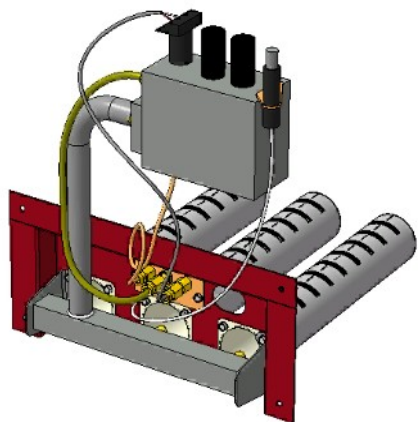

Панель "Стандарт"

Мощность

45 кВт

Комплектация		Длина горелок								
					45 кВт 320 мм	45 кВт 350 мм	45 кВт 450 мм			
Автоматика	Горелка									
SIT	POLIDORO									
SIT	Аналог				Арт. 9360 13 600 руб.	Арт. 9353 14 400 руб.	Арт. 9346 15 200 руб.			
TGV	Аналог				Арт. 23953 12 500 руб.	Арт. 23960 13 000 руб.	Арт. 24028 13 600 руб.