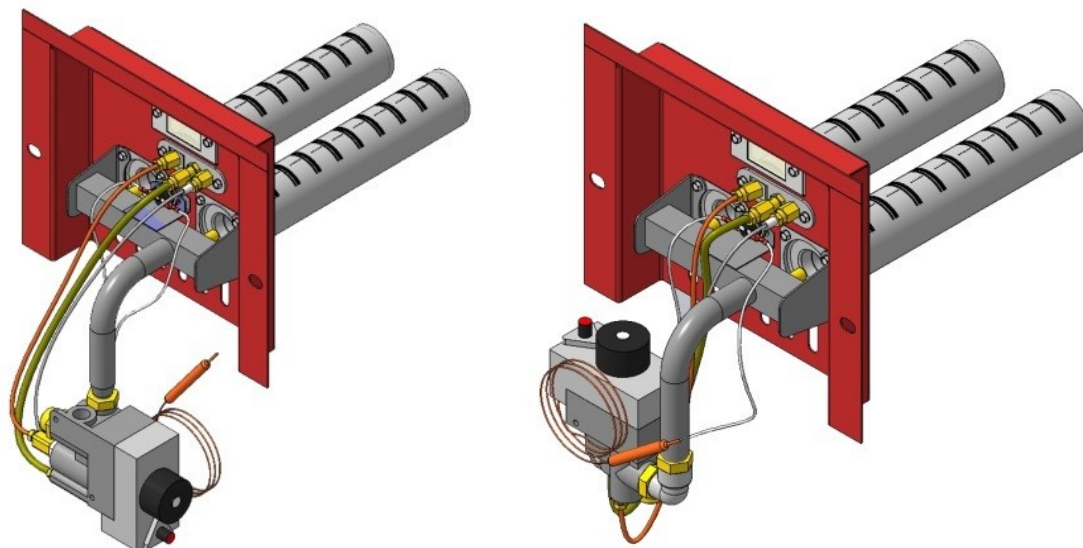

Газогорелочные устройства

Панель "УГОП"

Модификации изделий:

16 кВт

прямая ссылка раздела в интернет магазине

Панель "УГОП"

Мощность
16 кВт

		Длина горелок									
		Боковое подключение					Нижнее подключение				
Комплектация		16 кВт	16 кВт			16 кВт	16 кВт				
Автоматика	Горелка	283 мм	320 мм			283 мм	320 мм				
TGV	Аналог	Арт. 4402 6 300 руб.	Арт. 24752 6 600 руб.			Арт. 4372 6 100 руб.	Арт. 4341 6 300 руб.				