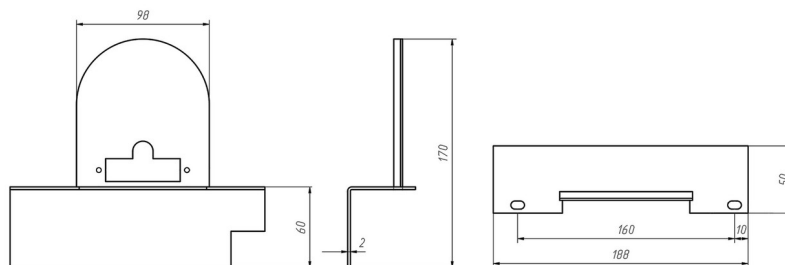

Газогорелочные устройства

Панель "ЖТМ-3" Секция

Модификации изделий:

8 - 24 кВт

прямая ссылка раздела в интернет магазине

Панель "ЖТМ-3" Секция

Мощность	
10 кВт	12 кВт
16 кВт	22 кВт

Комплектация		Длина блока секций								
					10 кВт 240 мм	12 кВт 240 мм	16 кВт 300 мм	20 кВт 300 мм		
Автоматика	Горелка									
SIT	Аналог				Арт. 23144 8 600 руб.	Арт. 23168 8 700 руб.	Арт. 2620 8 900 руб.	Арт. 23724 8 900 руб.		
TGV	Аналог				Арт. 25759 6 000 руб.	Арт. 855 6 100 руб.	Арт. 23113 6 300 руб.	Арт. 862 6 200 руб.		