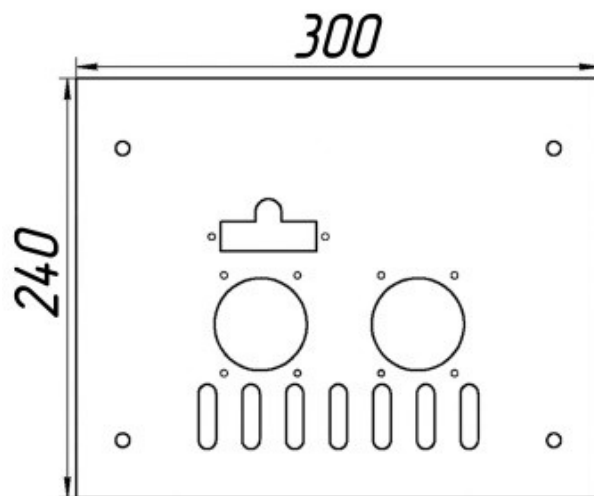

прямая ссылка раздела в интернет магазине

Панель "АГУК2Т"

Мощность	
12 кВт	15 кВт

Комплектация		Длина горелок								
Автоматика	Горелка		12 кВт 214 мм	12 кВт 250 мм	12 кВт 283 мм	15 кВт 214 мм	15 кВт 250 мм	15 кВт 283 мм		
SIT	POLIDORO		Арт. 18973 8 950 руб.		Арт. 3078 8 900 руб.	Арт.10113 8 950 руб.		Арт. 3092 8 900 руб.		
SIT	Аналог		Арт. 11141 8 250 руб.	Арт. 20853 8 300 руб.	Арт. 3085 8 300 руб.	Арт.10342 8 250 руб.	Арт. 3184 8 300 руб.	Арт. 3122 8 300 руб.		
TGV	POLIDORO		Арт. 28118 6 550 руб.			Арт.19215 6 550 руб.		Арт. 3191 6 500 руб.		
TGV	Аналог		Арт. 28187 5 650 руб.	Арт. 28194 5 700 руб.	Арт. 22130 5 700 руб.	Арт.11998 5 650 руб.	Арт.10854 5 700 руб.	Арт. 3115 5 700 руб.		
8211	Аналог				Арт. 22567 5 550 руб.			Арт. 22581 5 550 руб.		

Панель "АГУК2Т"

Мощность	
20 кВт	24 кВт

Комплектация		Длина горелок								
		20 кВт 283 мм	20 кВт 320 мм	20 кВт 350 мм	24 кВт 283 мм	24 кВт 350 мм	24 кВт 450 мм			
Автоматика	Горелка									
SIT	POLIDORO	Арт. 3139 8 900 руб.			Арт. 3153 8 900 руб.					
SIT	Аналог	Арт. 3146 8 300 руб.	Арт. 7977 8 500 руб.	Арт. 15750 8 900 руб.	Арт. 3160 8 300 руб.	Арт. 16054 8 900 руб.				
TGV	POLIDORO	Арт. 3207 6 500 руб.			Арт. 3252 6 500 руб.					
TGV	Аналог	Арт. 3214 5 700 руб.			Арт. 3269 5 700 руб.			Арт. 10311 7 100 руб.		
8211	Аналог									