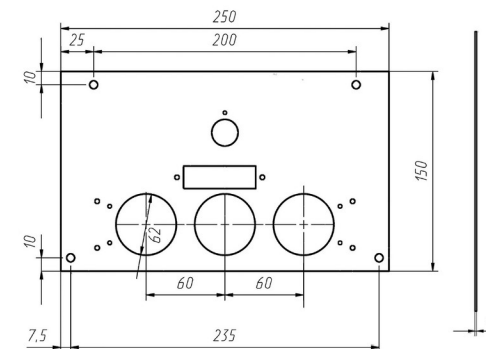

Комплектация		Длина горелок							
Автоматика	Горелка	31,5 кВт 272 мм		31,5 кВт 272 мм					
SIT	POLIDORO	Арт. 16221	12 600 руб.	Арт. 6505	12 100 руб.				
SIT	Аналог	Арт. 18942	11 700 руб.	Арт. 16214	11 500 руб.				
TGV	Аналог	Арт. 21515	7 800 руб.	Арт. 21829	7 600 руб.