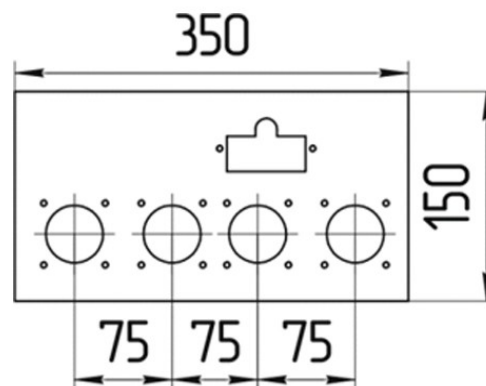

Панель "Стандарт"

Мощность

32 кВт

Комплектация		Длина горелок								
					32 кВт 283 мм	32 кВт 320 мм	32 кВт 350 мм	32 кВт 450 мм		
Автоматика	Горелка									
SIT	POLIDORO				Арт. 9261 12 200 руб.					
SIT	Аналог				Арт. 8622 11 000 руб.	Арт. 9308 11 200 руб.	Арт. 9315 11 600 руб.	Арт. 8292 11 800 руб.		
TGV	POLIDORO									
TGV	Аналог				Арт. 12964 7 550 руб.	Арт. 12414 7 600 руб.				

Панель "Стандарт"

Мощность

45 кВт

Комплектация		Длина горелок								
					45 кВт 320 мм	45 кВт 350 мм	45 кВт 450 мм			
Автоматика	Горелка									
SIT	POLIDORO									
SIT	Аналог				Арт. 9360 13 600 руб.	Арт. 9353 14 400 руб.	Арт. 9346 15 200 руб.			
TGV	Аналог				Арт. 23953 12 500 руб.	Арт. 23960 13 000 руб.	Арт. 24028 13 600 руб.			

Панель "Стандарт"

Мощность

55 кВт

Комплектация		Длина горелок								
					55 кВт	55 кВт	55 кВт	55 кВт		
Автоматика	Горелка				320 мм	350 мм	450 мм	542 мм		
SIT	POLIDORO									
SIT	Аналог				Арт. 9414 14 700 руб.	Арт. 12452 15 800 руб.	Арт. 9421 16 600 руб.	Арт. 10267 17 700 руб.		
TGV	Аналог				Арт. 23175 13 200 руб.	Арт. 23267 13 400 руб.	Арт. 749 14 900 руб.	Арт. 23946 15 100 руб.		