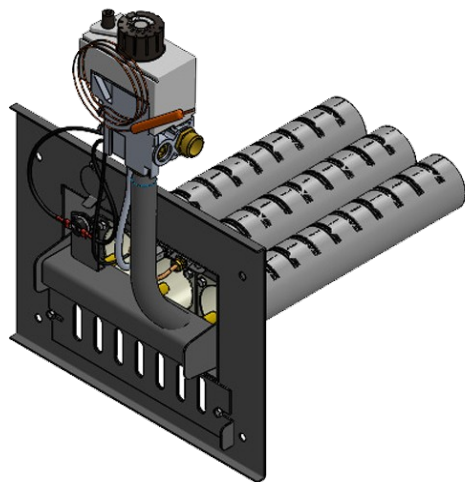

Панель "АГУК - плюс"

Мощность	
12 кВт	15 кВт
20 кВт	24 кВт

Правый подвод газа

Длина горелок

Комплектация		12 кВт	15 кВт	15 кВт	20 кВт	20 кВт	24 кВт		
Автоматика	Горелка	214 мм	214 мм	250 мм	250 мм	272 мм	272 мм		
SIT	Аналог	Арт. 27425 8 900 руб.	Арт. 14456 8 900 руб.	Арт. 14463 8 900 руб.	Арт. 22765 8 900 руб.	Арт. 22925 8 900 руб.	Арт. 15613 8 900 руб.		
TGV	Аналог	Арт. 21669 6 300 руб.	Арт. 21003 6 300 руб.	Арт. 21355 6 300 руб.	Арт. 27333 6 300 руб.	Арт. 21966 6 300 руб.	Арт. 15651 6 300 руб.