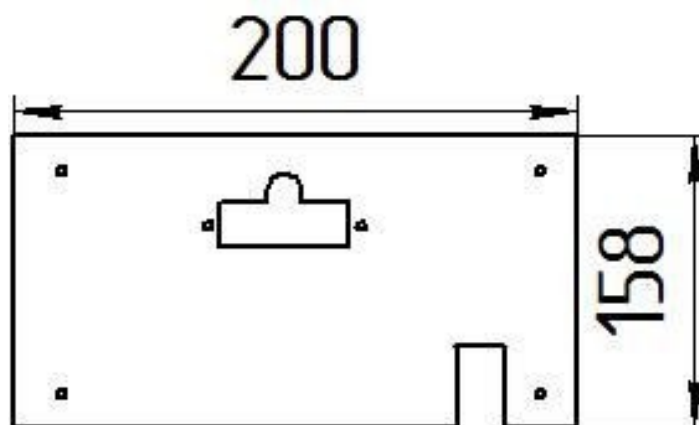

Газогорелочные устройства

Панель "АГУК 2Т" Секционная

Модификации изделий:

18 - 24 кВт

прямая ссылка раздела в интернет магазине

**Панель
"АГУК 2Т"
Секционная**

Мощность	
18 кВт	24 кВт

Комплектация		Длина блока секций										
		18 кВт					24 кВт					
Автоматика	Горелка	250 мм					310 мм					
SIT	Аналог						Арт. 18881	Арт. 18010				
							9 050 руб.	9 400 руб.				
TGV	Аналог						Арт. 19550	Арт. 19543				
							6 150 руб.	6 500 руб.				

Газогорелочные устройства

Панель "Секционная"

Модификации изделий:

10 - 24 кВт

прямая ссылка раздела в интернет магазине

Панель "Секционная"

Мощность	
10 кВт	12 кВт
14 кВт	16 кВт
18 кВт	20 кВт
22 кВт	24 кВт

Комплектация		Длина блока секций									
		10 кВт	10 кВт СЖ.	12 кВт	12 кВт СЖ.	14 кВт	16 кВт	18 кВт	20 кВт	22 кВт	24 кВт
Автоматика	Горелка	161 мм	161 мм	180 мм	180 мм	199 мм	218 мм	238 мм	257 мм	277 мм	297 мм
SIT	Аналог	Арт. 8646 8 200 руб.	Арт. 11059 8 200 руб.	Арт. 8660 8 350 руб.	Арт. 11042 8 350 руб.	Арт. 8769 8 450 руб.	Арт. 8523 8 550 руб.	Арт. 8738 8 700 руб.	Арт. 8745 8 750 руб.	Арт. 8752 9 100 руб.	Арт. 11172 9 200 руб.
TGV	Аналог	Арт. 8653 5 900 руб.		Арт. 8677 5 900 руб.		Арт. 8684 6 000 руб.	Арт. 8691 6 100 руб.	Арт. 8707 6 200 руб.	Арт. 8714 6 400 руб.	Арт. 8721 6 600 руб.	Арт. 19567 6 700 руб.