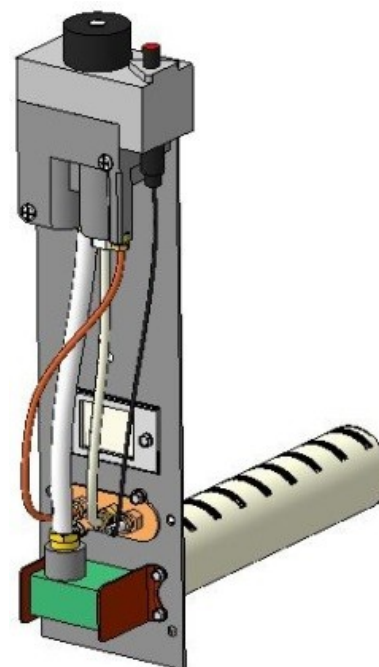

Газогорелочные устройства

Панель "Термо"

Модификации изделий:

7 - 16 кВт

прямая ссылка раздела в интернет магазине

Панель "Термо"

Мощность	
7 кВт	10 кВт
12 кВт	16 кВт

Комплектация		Длина горелок			
		7 кВт	10 кВт	12 кВт	16 кВт
Автоматика	Горелка	350 мм	350 мм	350 мм	350 мм
SIT	Аналог	Арт. 9568 8 300 руб.	Арт. 9575 8 300 руб.	Арт. 9582 8 300 руб.	Арт. 9605 8 300 руб.
TGV	Аналог	Арт. 23793 5 700 руб.	Арт. 22611 5 700 руб.	Арт. 22642 5 700 руб.	Арт. 23816 5 700 руб.
8211	Аналог	Арт. 24394 6 300 руб.	Арт. 24387 6 300 руб.	Арт. 22628 6 300 руб.	Арт. 22635 6 300 руб.