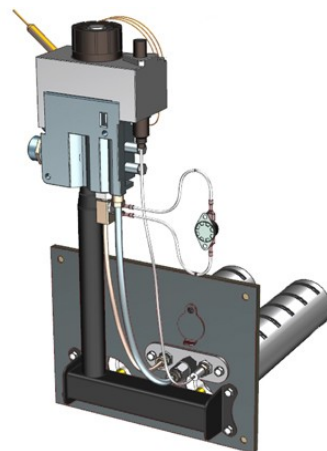

Газогорелочные устройства

Панель "Кебер"

Модификации изделий:

9 - 19 кВт