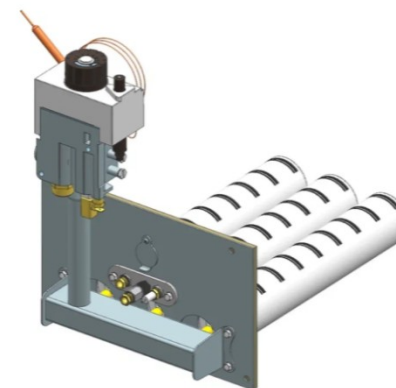

Газогорелочные устройства

Панель "Кебер"

Модификации изделий:

9 - 19 кВт

23 кВт

31,5 кВт

прямая ссылка раздела в интернет магазине

Панель "Кебер"