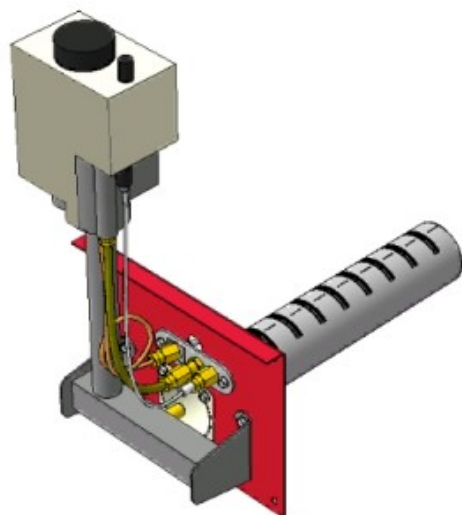

Газогорелочные устройства

Панель "Комфорт"

Модификации изделий:

10-12 кВт