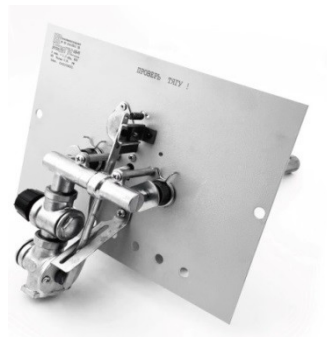

Газогорелочные устройства

Панель "УГОП" ИГН

Модификации изделий:

16, 22 кВт

прямая ссылка раздела в интернет магазине

Панель "УГОП" ИГН

ИГН Н

ИГН ПН