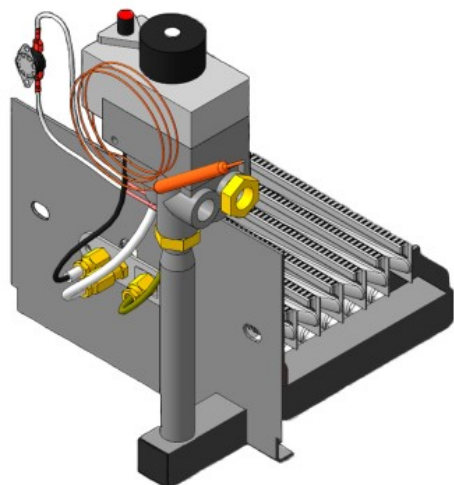

Газогорелочные устройства

Панель "Секционная"

Модификации изделий:

10 - 24 кВт

прямая ссылка раздела в интернет магазине

Панель "Секционная"

Мощность	
10 кВт	12 кВт
14 кВт	16 кВт
18 кВт	20 кВт
22 кВт	24 кВт