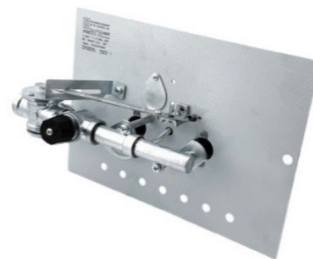

Газогорелочные устройства

Панель "УГОП" ИГН

Модификации изделий:

16, 22 кВт

прямая ссылка раздела в интернет магазине

Панель "УГОП" ИГН

ИГН Н

ИГН ПН