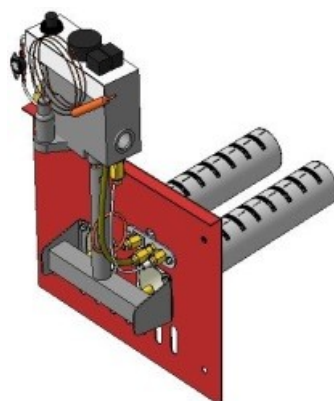

Газогорелочные устройства

Панель "АГУК 2Т"

Модификации изделий:

12 - 24 кВт

24 кВт

32 кВт

32 кВт

45 кВт