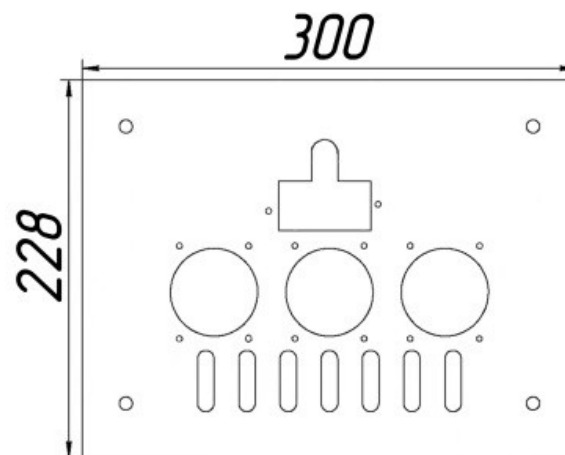

**Панель
"АГУК 2Т "**

Мощность

45 кВт

Комплектация		Длина горелок									
					45 кВт 320 мм	45 кВт 350 мм	45 кВт 450 мм				
Автоматика	Горелка										
SIT	POLIDORO										
SIT	Аналог				Арт. 3344 13 600 руб.	Арт. 16061 14 150 руб.	Арт. 3368 15 200 руб.				
TGV	Аналог				Арт. 1900 12 800 руб.	Арт. 5577 13050 руб.	Арт. 5997 13 650 руб.