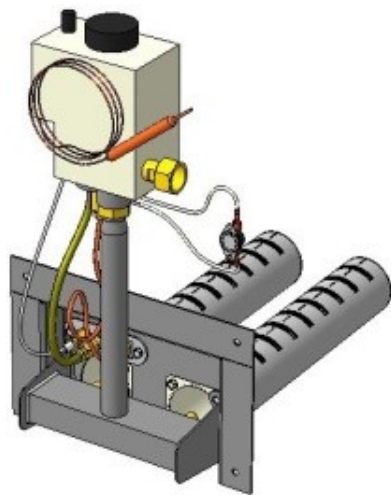

Панель "Стандарт"

Мощность	
10 кВт	12 кВт
15 кВт	20 кВт
24 кВт	

Комплектация		Длина горелок								
		12 кВт	12 кВт	12 кВт	15 кВт	15 кВт	15 кВт	20 кВт	24 кВт	
Автоматика	Горелка	214 мм	250 мм	283 мм	214 мм	250 мм	283 мм	283 мм	283 мм	
SIT	POLIDORO			Арт. 10021 8 900 руб.			Арт. 8394 8 900 руб.	Арт. 8400 8 900 руб.	Арт. 9148 8 900 руб.	
SIT	Аналог	Арт. 12445 8 250 руб.		Арт. 9230 8 300 руб.	Арт. 12636 8 250 руб.	Арт. 15767 8 300 руб.	Арт. 9223 8 300 руб.	Арт. 9254 8 300 руб.	Арт. 9247 8 300 руб.	
TGV	POLIDORO						Арт. 9117 6 500 руб.	Арт. 9124 6 500 руб.	Арт. 9131 6 500 руб.	
TGV	Аналог			Арт. 4877 5 700 руб.			Арт. 9162 5 700 руб.	Арт. 9179 5 700 руб.	Арт. 9186 5 700 руб.	
8211	Аналог						Арт. 23762 5 550 руб.