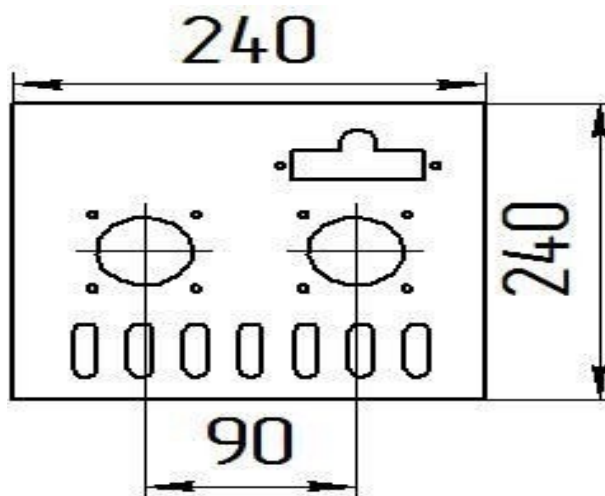

Газогорелочные устройства

Панель "Пламя"

Модификации изделий:

12 - 24 кВт

прямая ссылка раздела в интернет магазине

Панель "Пламя"

Мощность	
12 кВт	15 кВт
20 кВт	24 кВт

Комплектация		Длина горелок									
		12 кВт	12 кВт	15 кВт	15 кВт	15 кВт	15 кВт	20 кВт	24 кВт		
Автоматика	Горелка	214 мм	283 мм	214 мм	250 мм	283 мм	350 мм	283 мм	283 мм		
SIT	POLIDORO		Арт.10731 8 700 руб.	Арт. 11486 8 600 руб.		Арт. 8349 8 700 руб.		Арт. 8325 8 700 руб.	Арт. 8332 8 700 руб.		
SIT	Аналог		Арт. 3054 8 200 руб.	Арт.10755 8 050 руб.	Арт. 8493 8 200 руб.	Арт. 8448 8 200 руб.	Арт. 15774 8 800 руб.	Арт. 8516 8 200 руб.	Арт. 8547 8 200 руб.		
TGV	POLIDORO			Арт. 10489 6 200 руб.		Арт. 8356 6 500 руб.		Арт. 8417 6 500 руб.	Арт. 8424 6 500 руб.		
TGV	Аналог	Арт.18843 5 500 руб.	Арт.12650 5 500 руб.	Арт.12001 5 450 руб.	Арт. 8486 5 500 руб.	Арт. 8462 5 500 руб.		Арт. 8509 5 500 руб.	Арт. 8530 5 500 руб.		
8211	Аналог		Арт.22598 5 200 руб.			Арт. 23779 5 200 руб.					