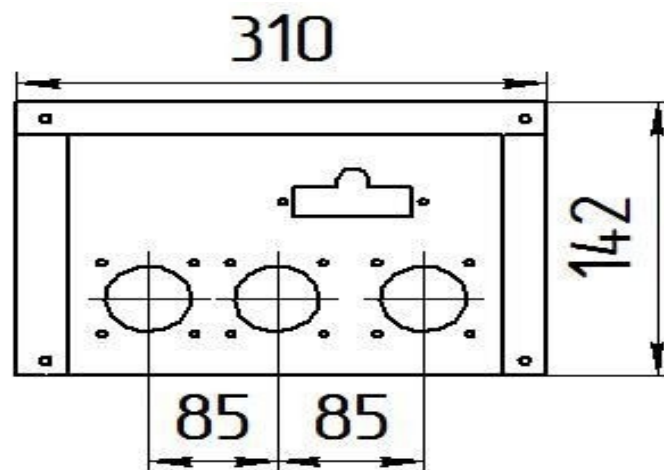

Панель "Стандарт"

Мощность

32 кВт

Комплектация		Длина горелок								
					32 кВт 283 мм	32 кВт 320 мм	32 кВт 350 мм	32 кВт 450 мм		
Автоматика	Горелка									
SIT	POLIDORO				Арт. 9261 12 200 руб.					
SIT	Аналог				Арт. 8622 11 000 руб.	Арт. 9308 11 200 руб.	Арт. 9315 11 600 руб.	Арт. 8292 11 800 руб.		
TGV	POLIDORO									
TGV	Аналог				Арт. 12964 7 550 руб.	Арт. 12414 7 600 руб.