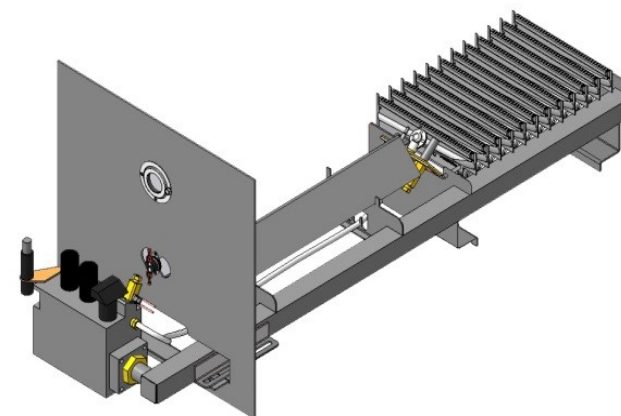

16, 24 кВт

прямая ссылка раздела в интернет магазине

Мощность
24 кВт
Регулируемая панель

Панель "Банная"

"Банная V.1"

"Банная V.2"

Комплектация		Длина горелок			
		24 кВт 600-700 мм		24 кВт 600-700 мм	
Автоматика	Горелка				
SIT	POLIDORO	Арт. 25483 17 950 руб.		Арт. 25537 17 950 руб.	
TGV	POLIDORO	Арт. 23632 13 700 руб.		Арт. 23694 13 700 руб.	