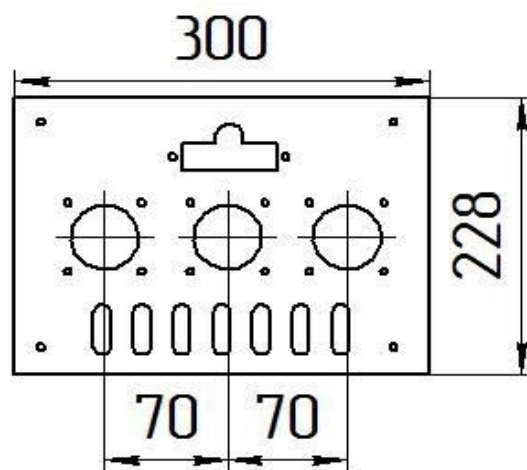

**Панель
"АГУК 2Т "**

Мощность
24 кВт

Комплектация		Длина горелок								
Автоматика	Горелка					24 кВт 283 мм	24 кВт 320 мм	24 кВт 350 мм		
SIT	POLIDORO					Арт. 3221 9 700 руб.				
SIT	Аналог					Арт. 3238 8 900 руб.	Арт. 10038 9 000 руб.	Арт. 3245 9 100 руб.		
TGV	POLIDORO					Арт.10083 7 100 руб.				
TGV	Аналог					Арт. 3276 6 300 руб.		Арт.15019 6 500 руб.