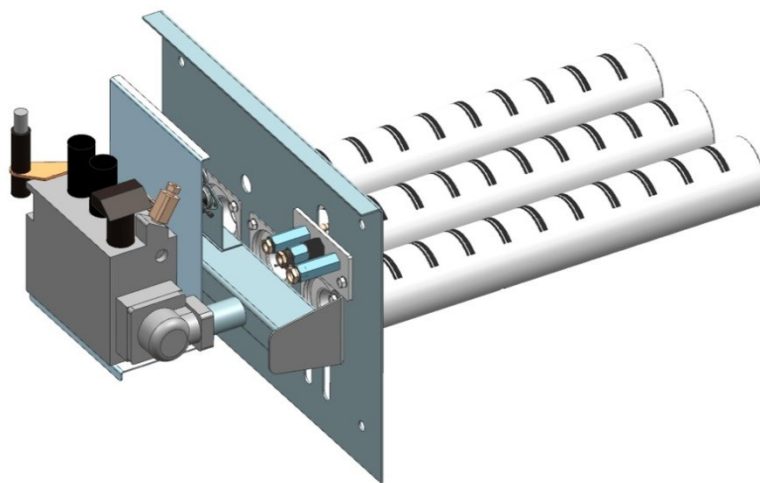

Газогорелочные устройства

Панель "СБЧ" (для банных чанов)

Модификации изделий:

32, 55 кВт

прямая ссылка раздела в интернет магазине

**Панель
"СБЧ" (для
банных чанов)**

Мощность	
32 кВт	55 кВт

Комплектация		Длина горелок			
Автоматика	Горелка	32 кВт		55 кВт	
		350 мм		542 мм	
SIT	Аналог	Арт. 5812 25 500 руб.		Арт. 27074 35 600 руб.	
TGV	Аналог	Арт. 5164 23 500 руб.		Арт. 27098 34 600 руб.	

Газогорелочные устройства

Панель "УГОП" ИГН

Модификации изделий:

16, 22 кВт

прямая ссылка раздела в интернет магазине

Панель "УГОП" ИГН

ИГН Н

ИГН ПН