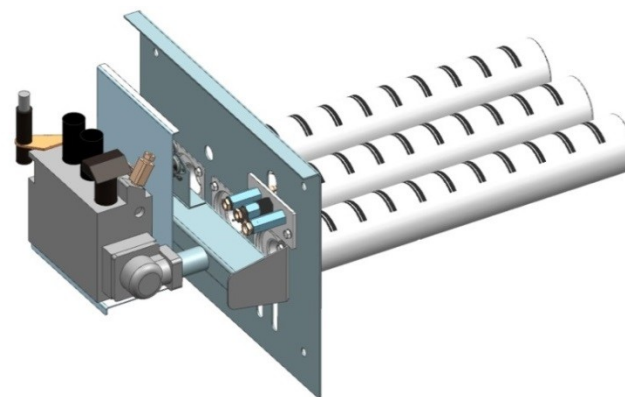

Газогорелочные устройства

Панель "СБЧ" (для банных чанов)

Модификации изделий:

32, 55 кВт

прямая ссылка раздела в интернет магазине

**Панель
"СБЧ" (для
банных чанов)**

Мощность	
32 кВт	55 кВт

Комплектация		Длина горелок			
Автоматика	Горелка	32 кВт		55 кВт	
		350 мм		542 мм	
SIT	Аналог	Арт. 5812 25 500 руб.		Арт. 27074 35 600 руб.	
TGV	Аналог	Арт. 5164 23 500 руб.		Арт. 27098 34 600 руб.	