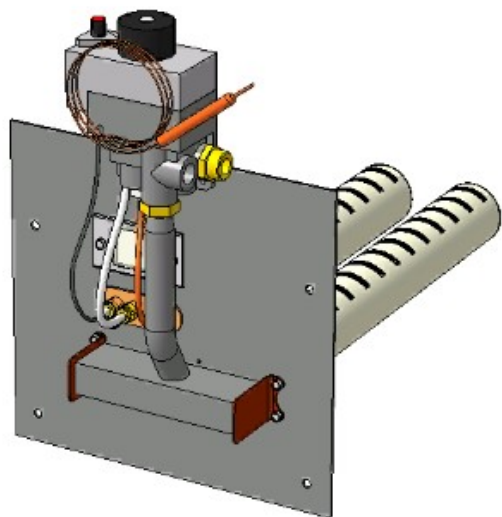

Газогорелочные устройства

Панель "Гефест"

Модификации изделий:

20 кВт

прямая ссылка раздела в интернет магазине

Панель "Гефест"

Мощность

20 кВт