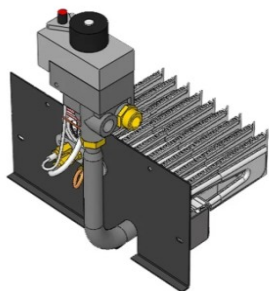

Модификации изделий:

12,5 - 16 кВт

прямая ссылка раздела в интернет магазине

Панель "Атмо" Секция

Мощность

12,5 кВт

16 кВт

Комплектация		Длина горелок													
		12,5 кВт					16 кВт								
Автоматика	Горелка					190 мм					190 мм				
SIT	Аналог					Арт. 4914 8 600 руб.					Арт. 18218 9 000 руб.				
TGV	Аналог					Арт. 10304 6 100 руб.					Арт. 3306 6 200 руб.				