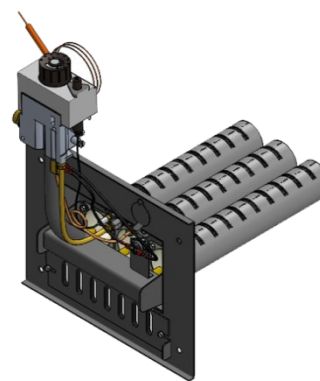

Газогорелочные устройства

Панель "АГУК - плюс"

Модификации изделий:

12 - 24 кВт

12-24 кВт ЛП

12-24 кВт ПП

32 кВт ЛП

32 кВт ПП