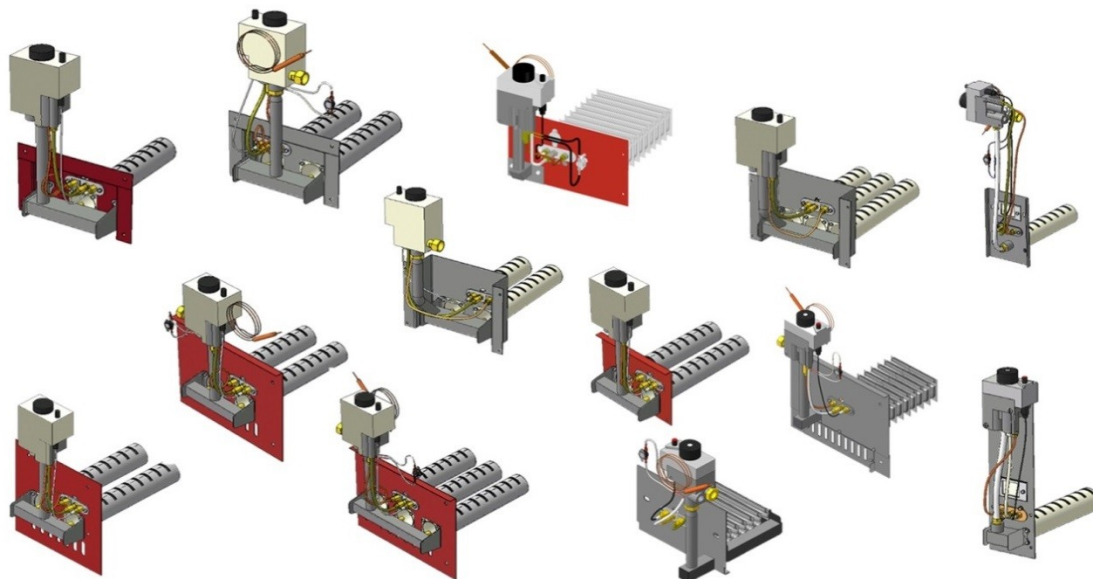

Прайс лист

Газогорелочные устройства

Ценовой сегмент: ОПТ