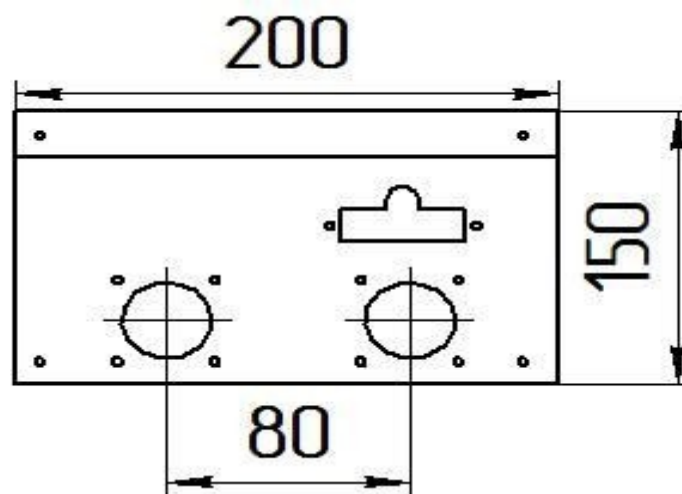

Панель "Комфорт"

Мощность	
12 кВт	15 кВт
20 кВт	24 кВт

Комплектация		Длина горелок								
Автоматика	Горелка	12 кВт 214 мм	12 кВт 250 мм	12 кВт 283 мм	15 кВт 214 мм	15 кВт 250 мм	15 кВт 283 мм	20 кВт 283 мм	24 кВт 283 мм	24 кВт 350 мм
SIT	POLIDORO	Арт.18966 8 750 руб.		Арт. 8783 8 700 руб.	Арт. 8943 8 750 руб.		Арт. 8776 8 700 руб.	Арт. 8370 8 700 руб.	Арт. 8387 8 700 руб.	
SIT	Аналог	Арт.18959 8 200 руб.	Арт.23991 8 200 руб.	Арт. 8882 8 200 руб.	Арт. 8950 8 100 руб.	Арт. 8936 8 200 руб.	Арт. 8912 8 200 руб.	Арт. 9049 8 200 руб.	Арт. 9063 8 200 руб.	Арт.15064 8 500 руб.
TGV	POLIDORO			Арт. 8868 6 300 руб.	Арт. 12384 6 300 руб.		Арт. 8899 6 300 руб.	Арт. 9032 6 300 руб.	Арт. 9070 6 300 руб.	
TGV	Аналог	Арт. 28200 5 450 руб.	Арт. 28217 5 500 руб.	Арт. 8875 5 500 руб.	Арт. 8981 5 450 руб.	Арт. 8967 5 500 руб.	Арт. 8905 5 500 руб.	Арт. 9056 5 500 руб.	Арт. 9087 5 500 руб.	Арт. 18713 6 200 руб.
8211	Аналог			Арт. 27937 5 500 руб.			Арт. 27920 5 500 руб.