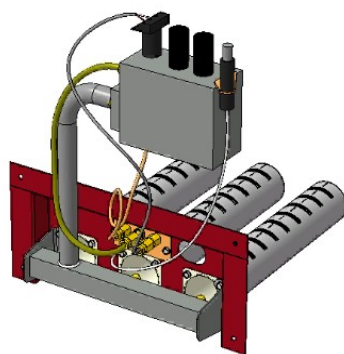

прямая ссылка раздела в интернет магазине