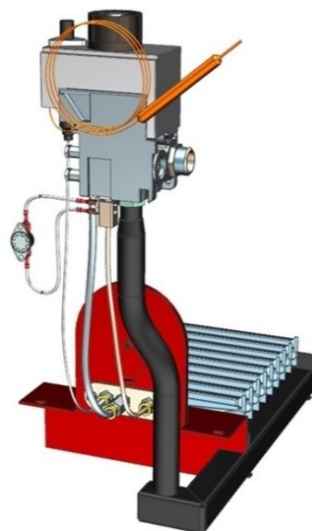

Газогорелочные устройства

Панель "ЖТМ-3" Секция

Модификации изделий:

8 - 24 кВт

прямая ссылка раздела в интернет магазине

Панель "ЖТМ-3" Секция

Мощность	
10 кВт	12 кВт
16 кВт	22 кВт

Комплектация		Длина блока секций								
					10 кВт 240 мм	12 кВт 240 мм	16 кВт 300 мм	20 кВт 300 мм		
Автоматика	Горелка									
SIT	Аналог				Арт. 23144 8 600 руб.	Арт. 23168 8 700 руб.	Арт. 2620 8 900 руб.	Арт. 23724 8 900 руб.		
TGV	Аналог				Арт. 25759 6 000 руб.	Арт. 855 6 100 руб.	Арт. 23113 6 300 руб.	Арт. 862 6 200 руб.		

Газогорелочные устройства

Панель "Луч" Секция

Модификации изделий:

20 кВт

прямая ссылка раздела в интернет магазине

Панель "Луч" Секция

Мощность

20 кВт