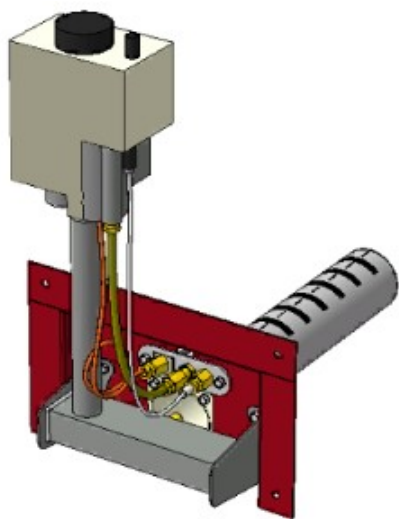

Панель "Стандарт"

Мощность	
10 кВт	12 кВт

Комплектация		Длина горелок									
		-	-	-	-	10 кВт	12 кВт	-	-	-	-
Автоматика	Горелка	-	-	-	-	283 мм	283 мм	-	-	-	-
SIT	POLIDORO					Арт. 9711 7 900 руб.	Арт. 9742 7 900 руб.				
SIT	Аналог					Арт. 9728 7 600 руб.	Арт. 9759 7 600 руб.				
TGV	POLIDORO					Арт. 9100 5 600 руб.					
TGV	Аналог					Арт. 9155 5 200 руб.					
8211	Аналог					Арт. 23786 5 200 руб.	Арт.23755 5 200 руб.