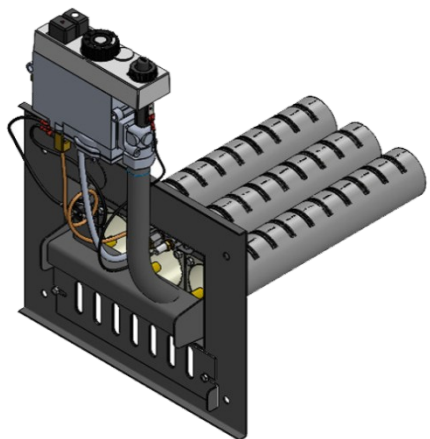

Панель "АГУК - плюс"