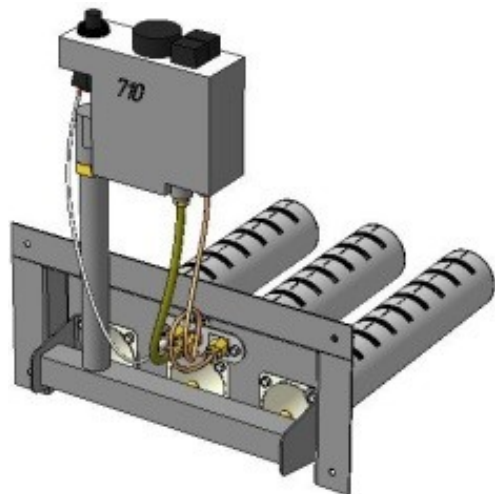

Панель "Стандарт"

Мощность

32 кВт

Комплектация		Длина горелок								
					32 кВт 283 мм	32 кВт 320 мм	32 кВт 350 мм	32 кВт 450 мм		
Автоматика	Горелка									
SIT	POLIDORO				Арт. 9261 12 200 руб.					
SIT	Аналог				Арт. 8622 11 000 руб.	Арт. 9308 11 200 руб.	Арт. 9315 11 600 руб.	Арт. 8292 11 800 руб.		
TGV	POLIDORO									
TGV	Аналог				Арт. 12964 7 550 руб.	Арт. 12414 7 600 руб.