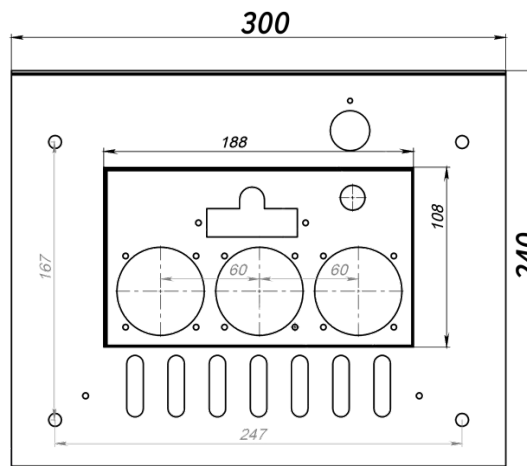

Панель "АГУК - плюс"

Мощность	
12 кВт	15 кВт
20 кВт	24 кВт

Правый подвод газа

Длина горелок

Комплектация		12 кВт	15 кВт	15 кВт	20 кВт	20 кВт	24 кВт		
Автоматика	Горелка	214 мм	214 мм	250 мм	250 мм	272 мм	272 мм		
SIT	Аналог	Арт. 27425 8 900 руб.	Арт. 14456 8 900 руб.	Арт. 14463 8 900 руб.	Арт. 22765 8 900 руб.	Арт. 22925 8 900 руб.	Арт. 15613 8 900 руб.		
TGV	Аналог	Арт. 21669 6 300 руб.	Арт. 21003 6 300 руб.	Арт. 21355 6 300 руб.	Арт. 27333 6 300 руб.	Арт. 21966 6 300 руб.	Арт. 15651 6 300 руб.