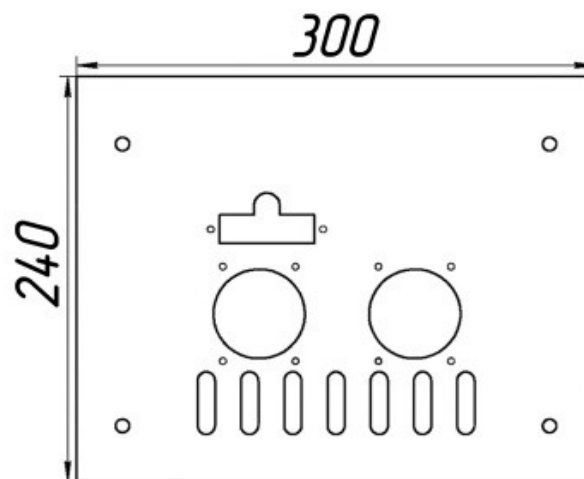

**Панель
"АГУК 2Т "**

Мощность
32 кВт

Комплектация		Длина горелок								
Автоматика						32 кВт				
	Горелка					450 мм				
SIT	POLIDORO									
SIT	Аналог					Арт.12704 11 700 руб.				
TGV	Аналог