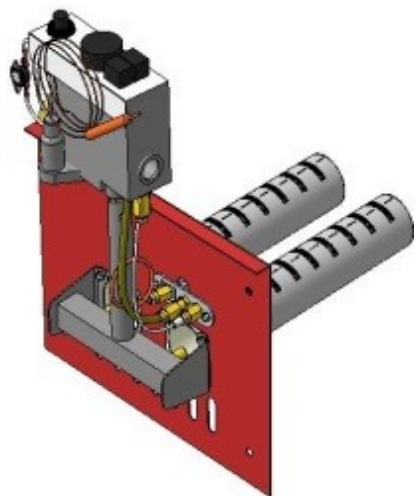

Панель "АГУК 2Т"

Мощность

32 кВт

Комплектация		Длина горелок								
					32 кВт 283 мм	32 кВт 320 мм	32 кВт 350 мм	32 кВт 450 мм		
Автоматика	Горелка									
SIT	POLIDORO				Арт. 3283 12 300 руб.					
SIT	Аналог				Арт. 3290 11 600 руб.	Арт. 15101 11 700 руб.	Арт. 3313 11 800 руб.	Арт. 12698 12 600 руб.		
TGV	POLIDORO									
TGV	Аналог				Арт. 23809 7 500 руб.	Арт. 10953 7 600 руб.	Арт. 10946 7 700 руб.	Арт. 23649 7 950 руб.		

**Панель
"АГУК 2Т "**

Мощность
32 кВт

Комплектация		Длина горелок								
Автоматика						32 кВт				
	Горелка					450 мм				
SIT	POLIDORO									
SIT	Аналог					Арт.12704 11 700 руб.				
TGV	Аналог									