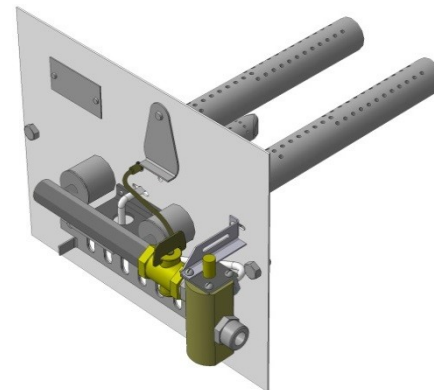

Газогорелочные устройства

Панель "УГОП" ИГН

Модификации изделий:

16, 22 кВт

прямая ссылка раздела в интернет магазине