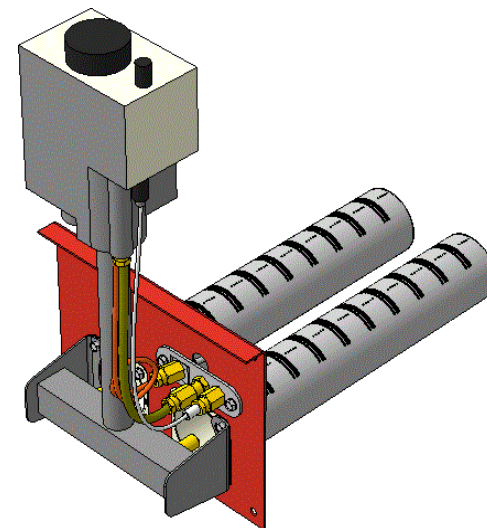

Газогорелочные устройства

Панель "Комфорт"

Модификации изделий:

10-12 кВт

12 - 24 кВт

прямая ссылка раздела в интернет магазине