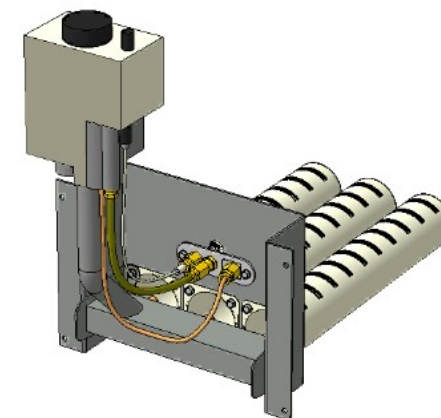

Длина горелок

Комплектация					96 кВт				
Автоматика	Горелка				542 мм				
Honeywell	Аналог				Арт. 6864 53 100 руб.				

Газогорелочные устройства

Панель "Стандарт плюс"

Модификации изделий:

15 - 20 кВт

24 кВт