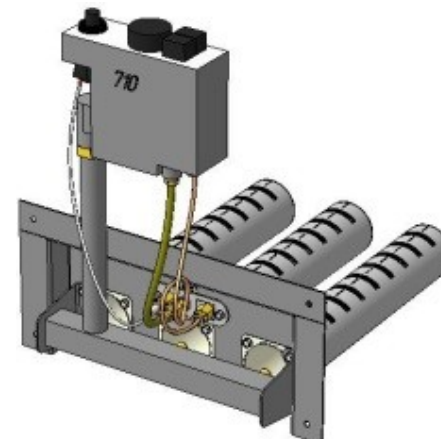

Газогорелочные устройства

Панель "Стандарт"

Модификации изделий:

10 - 12 кВт

45 кВт

12 - 24 кВт

55 кВт

32 кВт

96 кВт

прямая ссылка раздела в интернет магазине

Панель "Стандарт"

Мощность	
10 кВт	12 кВт

Комплектация		Длина горелок									
		-	-	-	-	10 кВт	12 кВт	-	-	-	-
Автоматика	Горелка	-	-	-	-	283 мм	283 мм	-	-	-	-
SIT	POLIDORO					Арт. 9711 7 900 руб.	Арт. 9742 7 900 руб.				
SIT	Аналог					Арт. 9728 7 600 руб.	Арт. 9759 7 600 руб.				
TGV	POLIDORO					Арт. 9100 5 600 руб.					
TGV	Аналог					Арт. 9155 5 200 руб.					
8211	Аналог					Арт. 23786 5 200 руб.	Арт.23755 5 200 руб.				