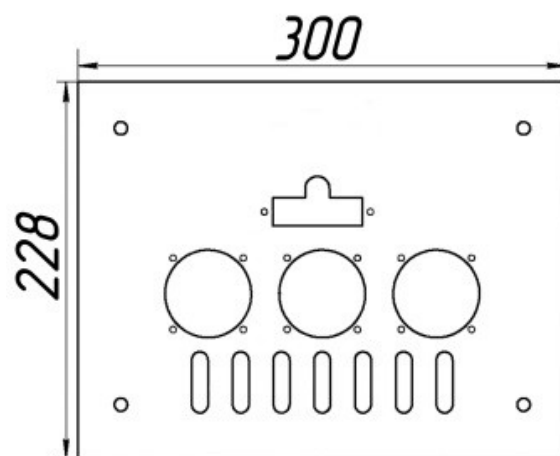

Панель "АГУК 2Т"

Мощность

32 кВт

Комплектация		Длина горелок								
					32 кВт 283 мм	32 кВт 320 мм	32 кВт 350 мм	32 кВт 450 мм		
Автоматика	Горелка									
SIT	POLIDORO				Арт. 3283 12 300 руб.					
SIT	Аналог				Арт. 3290 11 600 руб.	Арт. 15101 11 700 руб.	Арт. 3313 11 800 руб.	Арт. 12698 12 600 руб.		
TGV	POLIDORO									
TGV	Аналог				Арт. 23809 7 500 руб.	Арт. 10953 7 600 руб.	Арт. 10946 7 700 руб.	Арт. 23649 7 950 руб.