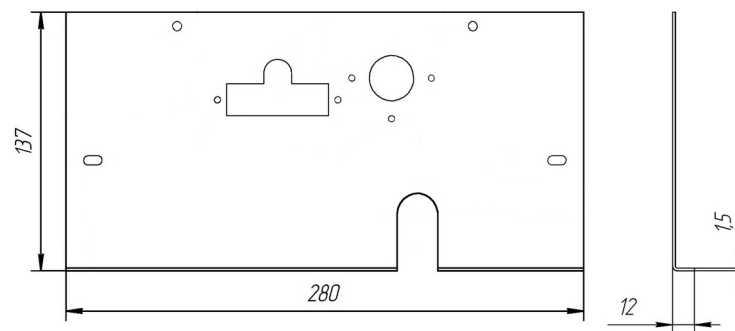

Модификации изделий:

12,5 - 16 кВт

прямая ссылка раздела в интернет магазине

Панель "Атмо" Секция

Мощность

12,5 кВт

16 кВт

Комплектация		Длина горелок													
		12,5 кВт					16 кВт								
Автоматика	Горелка					190 мм					190 мм				
SIT	Аналог					Арт. 4914 8 600 руб.					Арт. 18218 9 000 руб.				
TGV	Аналог					Арт. 10304 6 100 руб.					Арт. 3306 6 200 руб.				