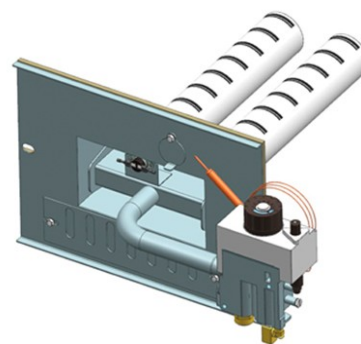

Панель "УГОП-АГУК"