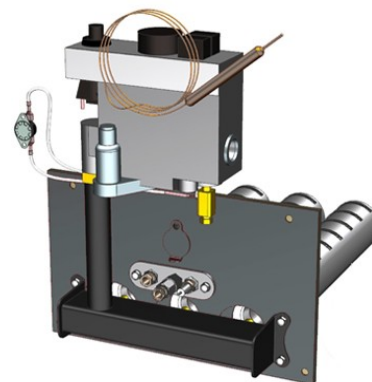

Газогорелочные устройства

Панель "Кебер"

Модификации изделий:

9 - 19 кВт

23 кВт

31,5 кВт

прямая ссылка раздела в интернет магазине

Панель "Кебер"