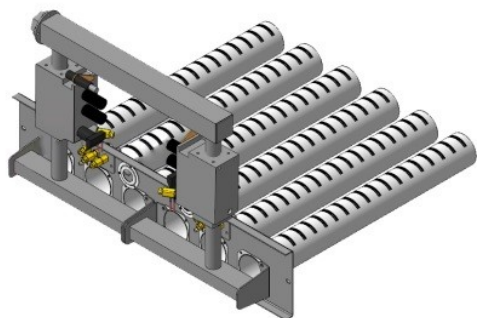

Панель "Стандарт"

Мощность

96 кВт

Длина горелок

Комплектация					96 кВт				
Автоматика	Горелка				542 мм				
SIT	Аналог				Арт. 9476 53 850 руб.