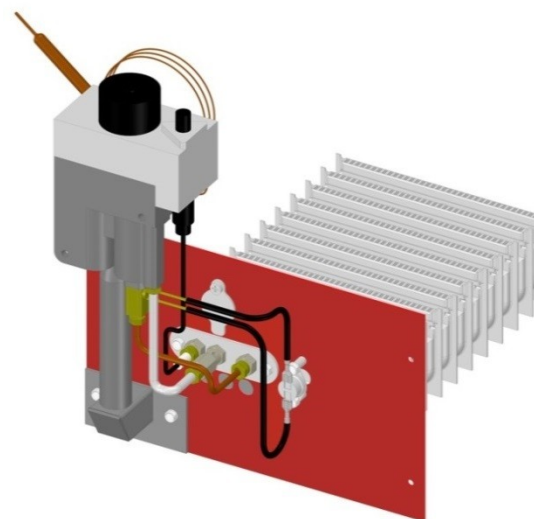

Газогорелочные устройства

Панель "Луч" Секция

Модификации изделий:

20 кВт

прямая ссылка раздела в интернет магазине

Панель "Луч" Секция

Мощность

20 кВт

Длина блока секций

Комплектация						20 кВт				
Автоматика	Горелка					257 мм				
SIT	Аналог					Арт. 9278 8 700 руб.				
TGV	Аналог					Арт. 15781 6 400 руб.				

Газогорелочные устройства

Панель "Атмо" Секция