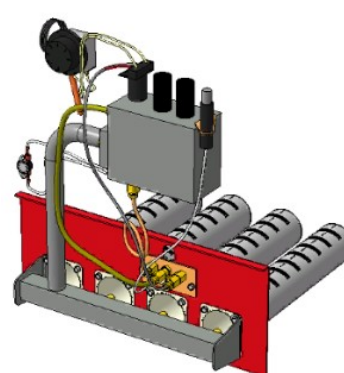

прямая ссылка раздела в интернет магазине