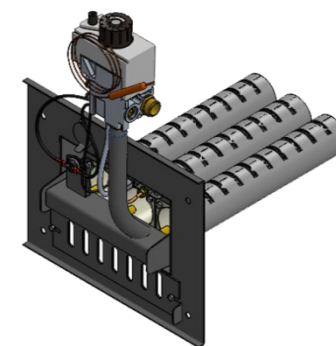

Газогорелочные устройства

Панель "АГУК - плюс"

Модификации изделий:

12 - 24 кВт

12-24 кВт ЛП

12-24 кВт ПП

32 кВт ЛП

32 кВт ПП