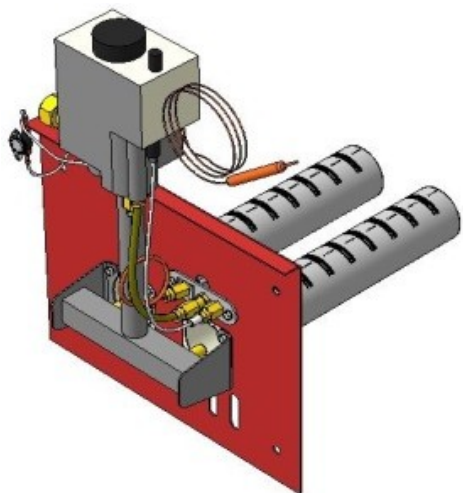

Панель "АГУК2Т"

Мощность	
20 кВт	24 кВт

Комплектация		Длина горелок								
		20 кВт 283 мм	20 кВт 320 мм	20 кВт 350 мм	24 кВт 283 мм	24 кВт 350 мм	24 кВт 450 мм			
Автоматика	Горелка									
SIT	POLIDORO	Арт. 3139 8 900 руб.			Арт. 3153 8 900 руб.					
SIT	Аналог	Арт. 3146 8 300 руб.	Арт. 7977 8 500 руб.	Арт. 15750 8 900 руб.	Арт. 3160 8 300 руб.	Арт. 16054 8 900 руб.				
TGV	POLIDORO	Арт. 3207 6 500 руб.			Арт. 3252 6 500 руб.					
TGV	Аналог	Арт. 3214 5 700 руб.			Арт. 3269 5 700 руб.			Арт. 10311 7 100 руб.		
8211	Аналог