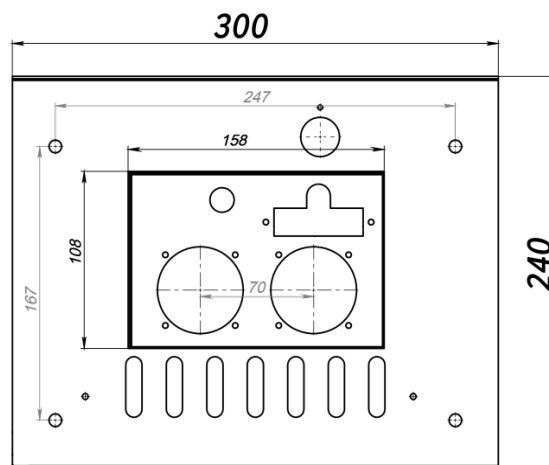

Панель "АГУК - плюс"

Мощность	
12 кВт	15 кВт
20 кВт	24 кВт

Комплектация		Длина горелок								
		12 кВт 214 мм	12 кВт 250 мм	12 кВт 272 мм	15 кВт 214 мм	15 кВт 250 мм	15 кВт 272 мм	20 кВт 272 мм	24 кВт 272 мм	
Автоматика	Горелка									
SIT	Аналог	Арт. 10441 8 300 руб.	Арт. 10724 8 300 руб.	Арт. 3108 8 300 руб.	Арт. 3948 8 300 руб.	Арт. 5744 8 300 руб.	Арт. 5836 8 300 руб.	Арт. 12049 8 300 руб.	Арт. 5102 8 300 руб.	
TGV	Аналог	Арт. 3337 5 800 руб.	Арт. 3351 5 800 руб.	Арт. 3719 5 800 руб.	Арт.11332 5 800 руб.	Арт. 11349 5 800 руб.	Арт. 11400 5 800 руб.	Арт. 5942 5 800 руб.	Арт. 2613 5 800 руб.