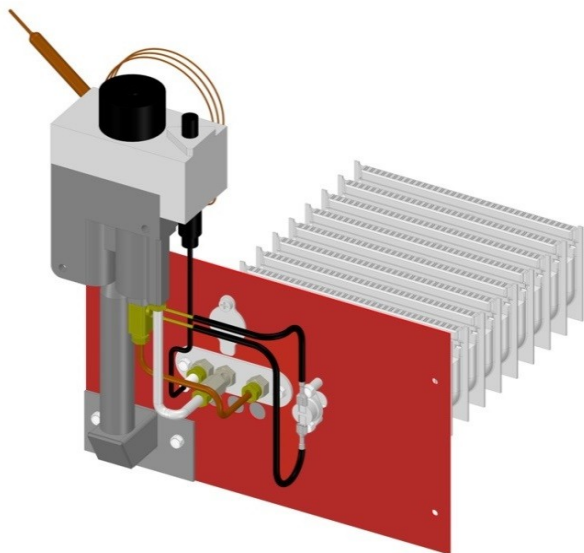

Газогорелочные устройства

Панель "Луч" Секция

Модификации изделий:

20 кВт

прямая ссылка раздела в интернет магазине

Панель "Луч" Секция

Мощность

20 кВт