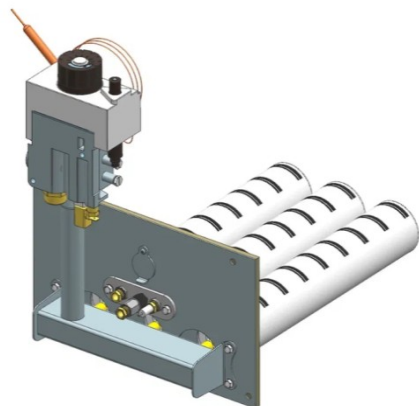

Панель "Кебер"

Мощность
23 кВт

Комплектация		Длина горелок								
Автоматика	Горелка					23 кВт 272 мм				
SIT	Аналог					Арт. 21850 8 600 руб.				
TGV	Аналог					Арт. 21843 6 000 руб.