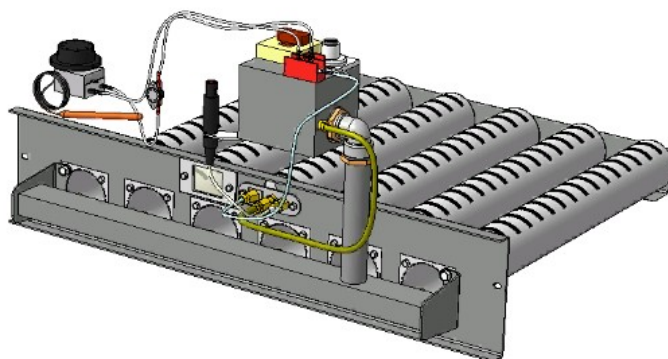

Панель "Стандарт"

Мощность

96 кВт

Длина горелок

Комплектация					96 кВт				
Автоматика	Горелка				542 мм				
SIT	Аналог				Арт. 9476 53 850 руб.				

Панель "Стандарт"

Мощность

96 кВт