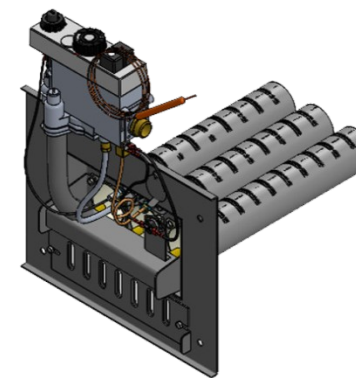

Газогорелочные устройства

Панель "АГУК - плюс"

Модификации изделий:

12 - 24 кВт

12-24 кВт ЛП

12-24 кВт ПП

32 кВт ЛП

32 кВт ПП