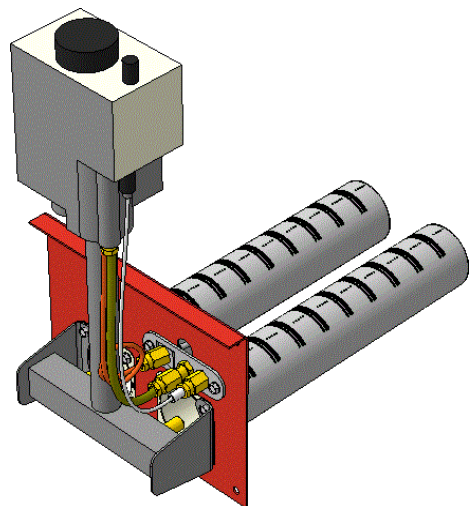

Панель "Комфорт"

Мощность	
12 кВт	15 кВт
20 кВт	24 кВт

Комплектация		Длина горелок								
Автоматика	Горелка	12 кВт 214 мм	12 кВт 250 мм	12 кВт 283 мм	15 кВт 214 мм	15 кВт 250 мм	15 кВт 283 мм	20 кВт 283 мм	24 кВт 283 мм	24 кВт 350 мм
SIT	POLIDORO	Арт.18966 8 750 руб.		Арт. 8783 8 700 руб.	Арт. 8943 8 750 руб.		Арт. 8776 8 700 руб.	Арт. 8370 8 700 руб.	Арт. 8387 8 700 руб.	
SIT	Аналог	Арт.18959 8 200 руб.	Арт.23991 8 200 руб.	Арт. 8882 8 200 руб.	Арт. 8950 8 100 руб.	Арт. 8936 8 200 руб.	Арт. 8912 8 200 руб.	Арт. 9049 8 200 руб.	Арт. 9063 8 200 руб.	Арт.15064 8 500 руб.
TGV	POLIDORO			Арт. 8868 6 300 руб.	Арт. 12384 6 300 руб.		Арт. 8899 6 300 руб.	Арт. 9032 6 300 руб.	Арт. 9070 6 300 руб.	
TGV	Аналог	Арт. 28200 5 450 руб.	Арт. 28217 5 500 руб.	Арт. 8875 5 500 руб.	Арт. 8981 5 450 руб.	Арт. 8967 5 500 руб.	Арт. 8905 5 500 руб.	Арт. 9056 5 500 руб.	Арт. 9087 5 500 руб.	Арт. 18713 6 200 руб.
8211	Аналог			Арт. 27937 5 500 руб.			Арт. 27920 5 500 руб.