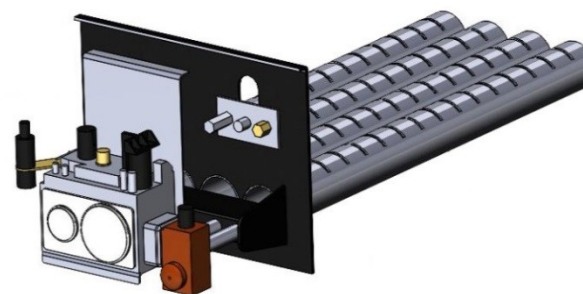

Газогорелочные устройства

Панель "СБЧ" (для банных чанов)

Модификации изделий:

32, 55 кВт

прямая ссылка раздела в интернет магазине

**Панель
"СБЧ" (для
банных чанов)**

Мощность	
32 кВт	55 кВт

Комплектация		Длина горелок			
Автоматика	Горелка	32 кВт		55 кВт	
		350 мм		542 мм	
SIT	Аналог	Арт. 5812 25 500 руб.		Арт. 27074 35 600 руб.	
TGV	Аналог	Арт. 5164 23 500 руб.		Арт. 27098 34 600 руб.	