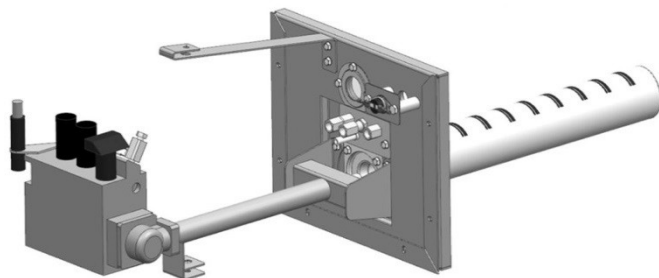

Панель "Банная"

Мощность	
16 кВт	20 кВт

"Банная V.3 "

Комплектация		Длина горелок						
				16 кВт 350 мм	20 кВт 450 мм			
Автоматика	Горелка							
SIT	Аналог			Арт. 18980 16 000 руб.	Арт. 26022 18 900 руб.			
TGV	Аналог			Арт. 3177 14 700 руб.	Арт. 26480 14 700 руб.