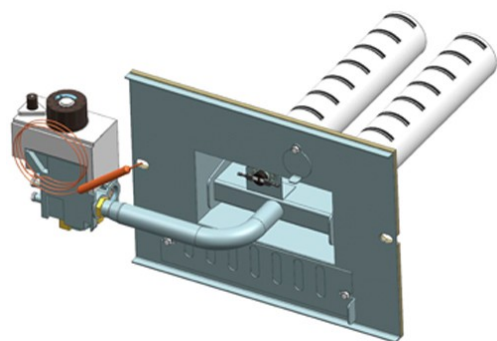

Панель "УГОП-АГУК"