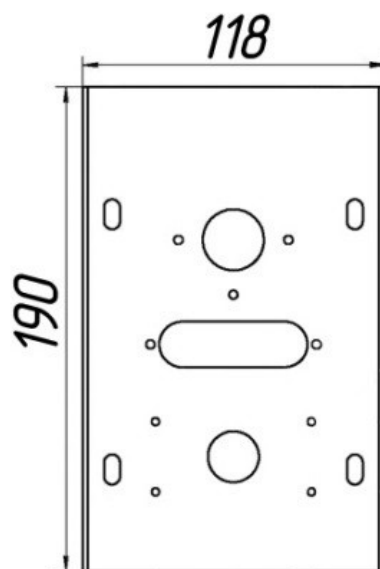

Газогорелочные устройства

Панель "Атон"

Модификации изделий:

7 - 16 кВт

прямая ссылка раздела в интернет магазине

Панель "Атон"

Мощность	
7 кВт	10 кВт
12 кВт	16 кВт

Комплектация		Длина горелок			
		7 кВт	10 кВт	12 кВт	16 кВт
Автоматика	Горелка	214 мм	272 мм	450 мм	542 мм
SIT	POLIDORO	Арт. 9520 8 400 руб.			
SIT	Аналог		Арт. 9537 7 850 руб.	Арт. 9544 8 150 руб.	Арт. 9551 8 200 руб.
TGV	POLIDORO	Арт. 6604 6 300 руб.			
TGV	Аналог		Арт. 9858 6 650 руб.		