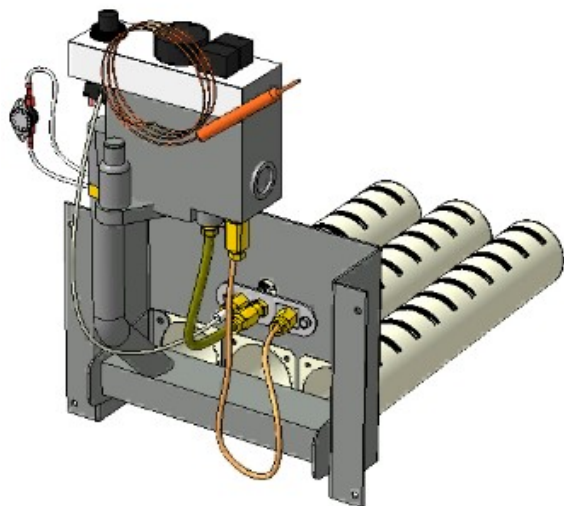

**Панель
"Стандарт
плюс"**

Мощность
32 кВт

Комплектация		Длина горелок									
Автоматика	Горелка					32 кВт 283 мм	32 кВт 350 мм				
SIT	POLIDORO					Арт. 9445 12 300 руб.					
SIT	Аналог					Арт. 9452 11 300 руб.					
TGV	POLIDORO										
TGV	Аналог					Арт. 19093 7 500 руб.	Арт. 19413 7 800 руб.