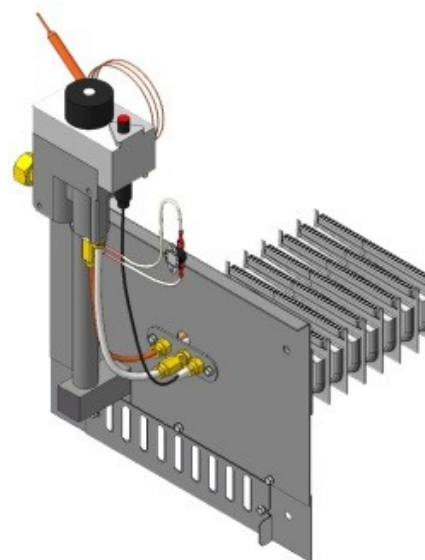

Панель "АГУК - плюс"

Мощность

32 кВт

Левый подвод газа

Правый подвод газа

Длина горелок

Комплектация		32 кВт	32 кВт	32 кВт	32 кВт	32 кВт	32 кВт				
Автоматика	Горелка	272 мм	320 мм	350 мм	272 мм	320 мм	350 мм				
SIT	Аналог	Арт. 12070 11 600 руб.	Арт. 12094 11 700 руб.	Арт. 12131 11 800 руб.	Арт. 12186 11 600 руб.	Арт. 12209 11 700 руб.	Арт. 12223 11 800 руб.				
TGV	Аналог	Арт. 12308 7 700 руб.	Арт. 12339 7 800 руб.	Арт.12391 7 900 руб.	Арт. 12476 7 700 руб.	Арт. 12957 7 800 руб.	Арт. 13688 7 900 руб.				

Газогорелочные устройства

Панель "АГУК 2Т" Секционная

Модификации изделий:

18 - 24 кВт

прямая ссылка раздела в интернет магазине

**Панель
"АГУК 2Т"
Секционная**

Мощность	
18 кВт	24 кВт

Комплектация		Длина блока секций										
		18 кВт					24 кВт					
Автоматика	Горелка	250 мм					310 мм					
SIT	Аналог						Арт. 18881	Арт. 18010				
							9 050 руб.	9 400 руб.				
TGV	Аналог						Арт. 19550	Арт. 19543				
							6 150 руб.	6 500 руб.				