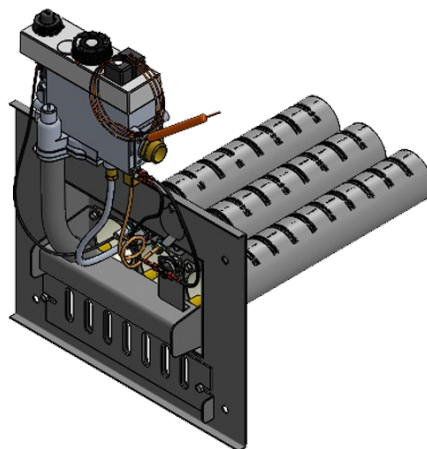

Панель "АГУК - плюс"