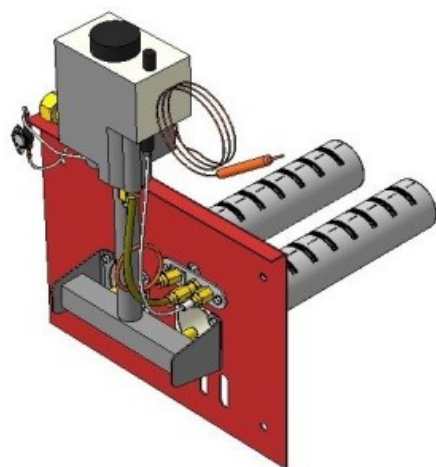

Газогорелочные устройства

Панель "АГУК 2Т"

Модификации изделий:

12 - 24 кВт