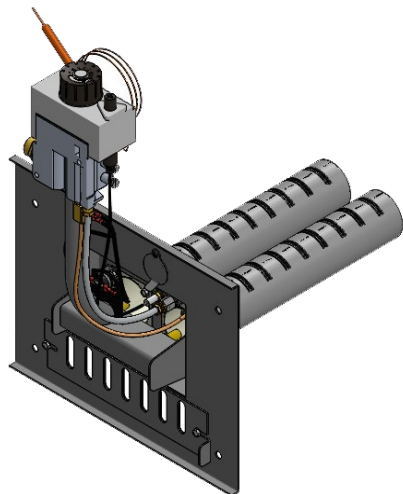

Панель "АГУК - плюс"

Мощность	
12 кВт	15 кВт
20 кВт	24 кВт

Комплектация		Длина горелок								
		12 кВт 214 мм	12 кВт 250 мм	12 кВт 272 мм	15 кВт 214 мм	15 кВт 250 мм	15 кВт 272 мм	20 кВт 272 мм	24 кВт 272 мм	
Автоматика	Горелка									
SIT	Аналог	Арт. 10441 8 300 руб.	Арт. 10724 8 300 руб.	Арт. 3108 8 300 руб.	Арт. 3948 8 300 руб.	Арт. 5744 8 300 руб.	Арт. 5836 8 300 руб.	Арт. 12049 8 300 руб.	Арт. 5102 8 300 руб.	
TGV	Аналог	Арт. 3337 5 800 руб.	Арт. 3351 5 800 руб.	Арт. 3719 5 800 руб.	Арт.11332 5 800 руб.	Арт. 11349 5 800 руб.	Арт. 11400 5 800 руб.	Арт. 5942 5 800 руб.	Арт. 2613 5 800 руб.