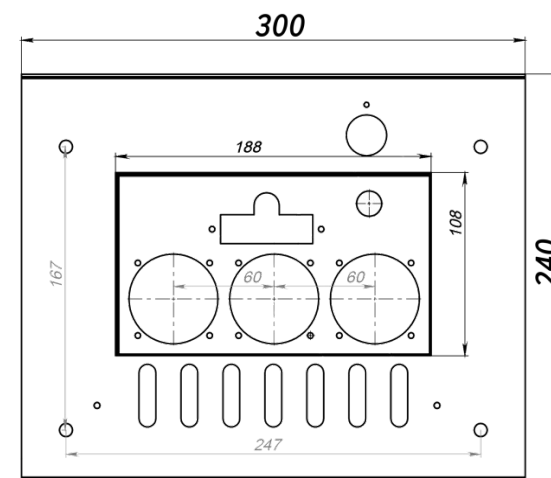

Мощность

32 кВт