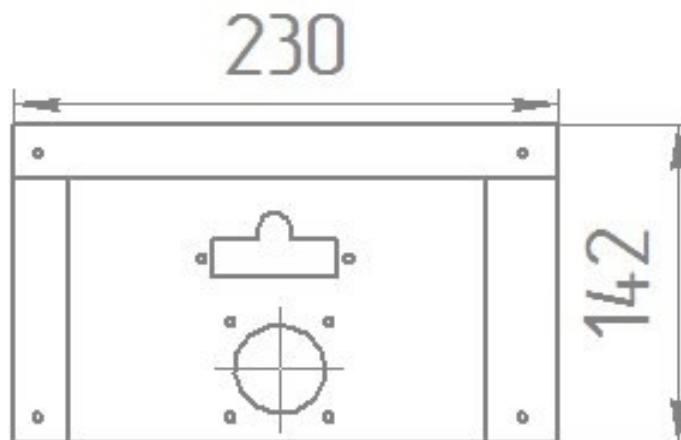

Панель "Стандарт"

Мощность	
10 кВт	12 кВт

Комплектация		Длина горелок									
		-	-	-	-	10 кВт	12 кВт	-	-	-	-
Автоматика	Горелка	-	-	-	-	283 мм	283 мм	-	-	-	-
SIT	POLIDORO					Арт. 9711 7 900 руб.	Арт. 9742 7 900 руб.				
SIT	Аналог					Арт. 9728 7 600 руб.	Арт. 9759 7 600 руб.				
TGV	POLIDORO					Арт. 9100 5 600 руб.					
TGV	Аналог					Арт. 9155 5 200 руб.					
8211	Аналог					Арт. 23786 5 200 руб.	Арт.23755 5 200 руб.