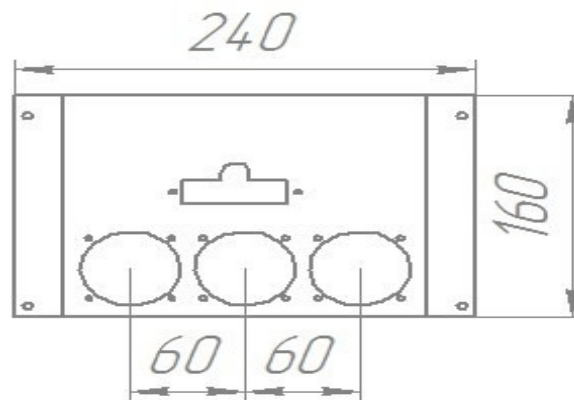

**Панель
"Стандарт
плюс"**

Мощность
32 кВт

Комплектация		Длина горелок									
Автоматика	Горелка					32 кВт 283 мм	32 кВт 350 мм				
SIT	POLIDORO					Арт. 9445 12 300 руб.					
SIT	Аналог					Арт. 9452 11 300 руб.					
TGV	POLIDORO										
TGV	Аналог					Арт. 19093 7 500 руб.	Арт. 19413 7 800 руб.