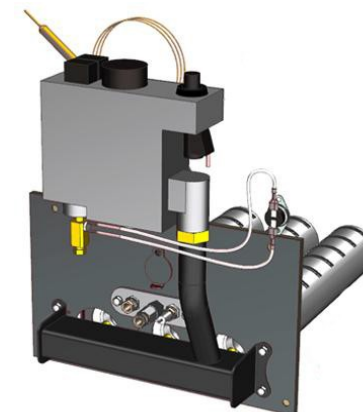

Газогорелочные устройства

Панель "Кебер"

Модификации изделий:

9 - 19 кВт

23 кВт

31,5 кВт

прямая ссылка раздела в интернет магазине

Панель "Кебер"