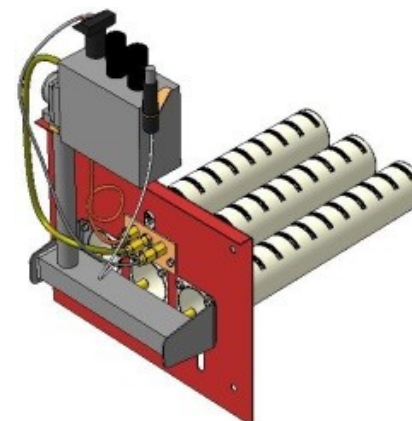

Газогорелочные устройства

Панель "Пламя"

Модификации изделий:

12 - 24 кВт

прямая ссылка раздела в интернет магазине

Панель "Пламя"

Мощность	
12 кВт	15 кВт
20 кВт	24 кВт

Комплектация		Длина горелок									
		12 кВт	12 кВт	15 кВт	15 кВт	15 кВт	15 кВт	20 кВт	24 кВт		
Автоматика	Горелка	214 мм	283 мм	214 мм	250 мм	283 мм	350 мм	283 мм	283 мм		
SIT	POLIDORO		Арт.10731 8 700 руб.	Арт. 11486 8 600 руб.		Арт. 8349 8 700 руб.		Арт. 8325 8 700 руб.	Арт. 8332 8 700 руб.		
SIT	Аналог		Арт. 3054 8 200 руб.	Арт.10755 8 050 руб.	Арт. 8493 8 200 руб.	Арт. 8448 8 200 руб.	Арт. 15774 8 800 руб.	Арт. 8516 8 200 руб.	Арт. 8547 8 200 руб.		
TGV	POLIDORO			Арт. 10489 6 200 руб.		Арт. 8356 6 500 руб.		Арт. 8417 6 500 руб.	Арт. 8424 6 500 руб.		
TGV	Аналог	Арт.18843 5 500 руб.	Арт.12650 5 500 руб.	Арт.12001 5 450 руб.	Арт. 8486 5 500 руб.	Арт. 8462 5 500 руб.		Арт. 8509 5 500 руб.	Арт. 8530 5 500 руб.		
8211	Аналог		Арт.22598 5 200 руб.			Арт. 23779 5 200 руб.					

Газогорелочные устройства

Панель "АГУК 2Т"

Модификации изделий:

12 - 24 кВт

24 кВт

32 кВт

32 кВт

45 кВт