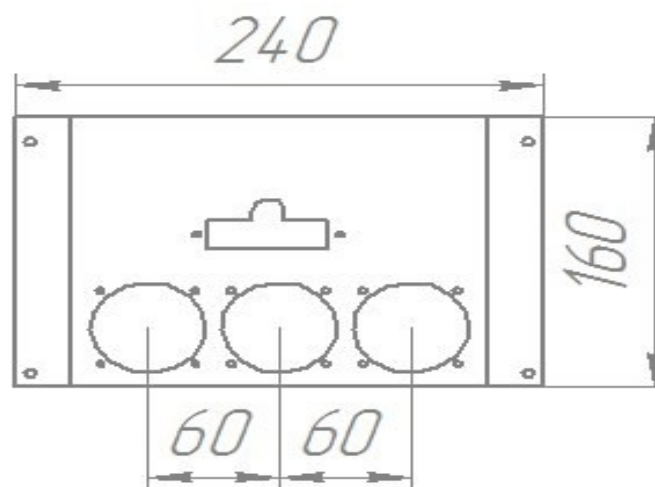

Панель "Стандарт плюс"

Мощность

24 кВт

Комплектация		Длина горелок									
Автоматика	Горелка					24 кВт 250 мм	24 кВт 283 мм				
SIT	POLIDORO						Арт. 9209 9 800 руб.				
SIT	Аналог						Арт. 9216 8 700 руб.				
TGV	POLIDORO										
TGV	Аналог					Арт. 4891 6 400 руб.