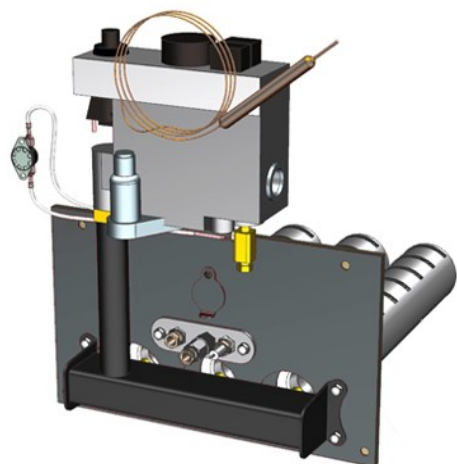

Панель "Кебер"

Левый подвод газа