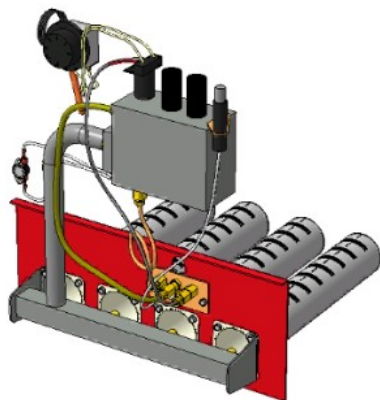

Панель "Стандарт"

Мощность

55 кВт

Комплектация		Длина горелок								
					55 кВт	55 кВт	55 кВт	55 кВт		
Автоматика	Горелка				320 мм	350 мм	450 мм	542 мм		
SIT	POLIDORO									
SIT	Аналог				Арт. 9414 14 700 руб.	Арт. 12452 15 800 руб.	Арт. 9421 16 600 руб.	Арт. 10267 17 700 руб.		
TGV	Аналог				Арт. 23175 13 200 руб.	Арт. 23267 13 400 руб.	Арт. 749 14 900 руб.	Арт. 23946 15 100 руб.