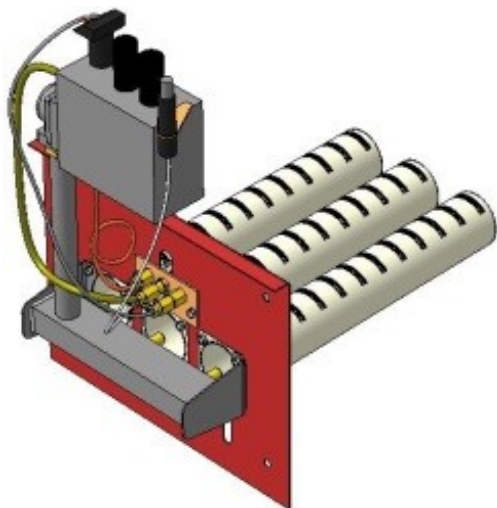

**Панель
"АГУК 2Т "**

Мощность

45 кВт

Комплектация		Длина горелок									
					45 кВт 320 мм	45 кВт 350 мм	45 кВт 450 мм				
Автоматика	Горелка										
SIT	POLIDORO										
SIT	Аналог				Арт. 3344 13 600 руб.	Арт. 16061 14 150 руб.	Арт. 3368 15 200 руб.				
TGV	Аналог				Арт. 1900 12 800 руб.	Арт. 5577 13050 руб.	Арт. 5997 13 650 руб.