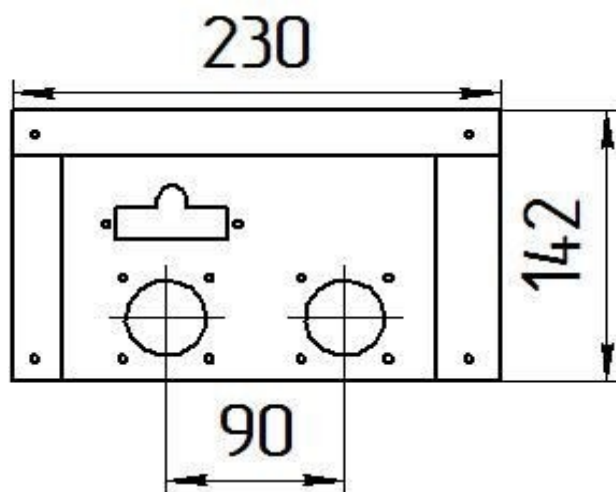

Панель "Стандарт"

Мощность	
10 кВт	12 кВт
15 кВт	20 кВт
24 кВт	

Комплектация		Длина горелок								
		12 кВт	12 кВт	12 кВт	15 кВт	15 кВт	15 кВт	20 кВт	24 кВт	
Автоматика	Горелка	214 мм	250 мм	283 мм	214 мм	250 мм	283 мм	283 мм	283 мм	
SIT	POLIDORO			Арт. 10021 8 900 руб.			Арт. 8394 8 900 руб.	Арт. 8400 8 900 руб.	Арт. 9148 8 900 руб.	
SIT	Аналог	Арт. 12445 8 250 руб.		Арт. 9230 8 300 руб.	Арт. 12636 8 250 руб.	Арт. 15767 8 300 руб.	Арт. 9223 8 300 руб.	Арт. 9254 8 300 руб.	Арт. 9247 8 300 руб.	
TGV	POLIDORO						Арт. 9117 6 500 руб.	Арт. 9124 6 500 руб.	Арт. 9131 6 500 руб.	
TGV	Аналог			Арт. 4877 5 700 руб.			Арт. 9162 5 700 руб.	Арт. 9179 5 700 руб.	Арт. 9186 5 700 руб.	
8211	Аналог						Арт. 23762 5 550 руб.