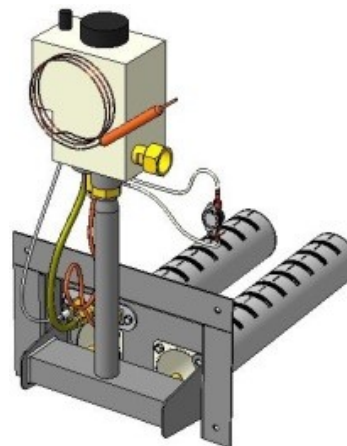

Газогорелочные устройства

Панель "Стандарт"

Модификации изделий:

10 - 12 кВт

45 кВт

12 - 24 кВт

55 кВт

32 кВт