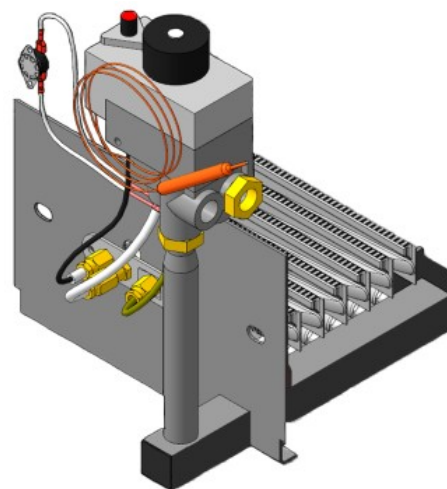

Газогорелочные устройства

Панель "АГУК 2Т" Секционная

Модификации изделий:

18 - 24 кВт

прямая ссылка раздела в интернет магазине

**Панель
"АГУК 2Т"
Секционная**

Мощность	
18 кВт	24 кВт

Комплектация		Длина блока секций										
		18 кВт					24 кВт					
Автоматика	Горелка	250 мм					310 мм					
SIT	Аналог						Арт. 18881	Арт. 18010				
							9 050 руб.	9 400 руб.				
TGV	Аналог						Арт. 19550	Арт. 19543				
							6 150 руб.	6 500 руб.				

Газогорелочные устройства

Панель "Секционная"

Модификации изделий:

10 - 24 кВт

прямая ссылка раздела в интернет магазине

Панель "Секционная"

Мощность	
10 кВт	12 кВт
14 кВт	16 кВт
18 кВт	20 кВт
22 кВт	24 кВт