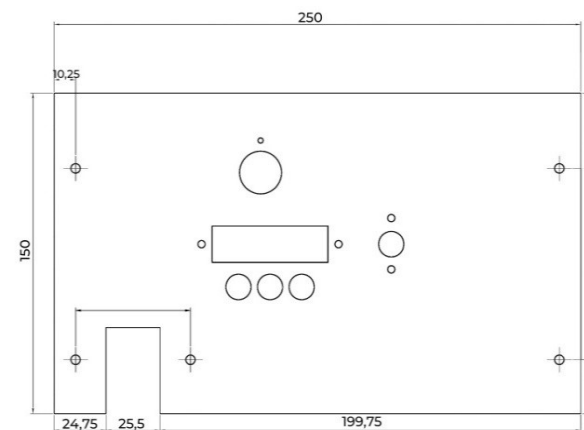

Газогорелочные устройства

Панель "Луч" Секция

Модификации изделий:

20 кВт

прямая ссылка раздела в интернет магазине

Панель "Луч" Секция

Мощность

20 кВт