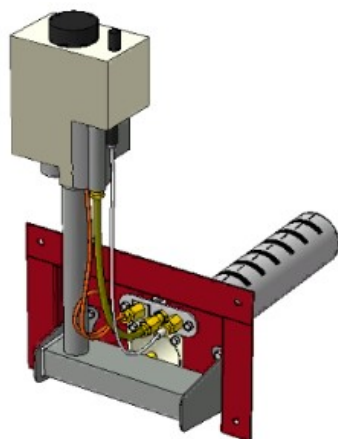

Газогорелочные устройства

Панель "Стандарт"

Модификации изделий:

10 - 12 кВт

45 кВт

12 - 24 кВт