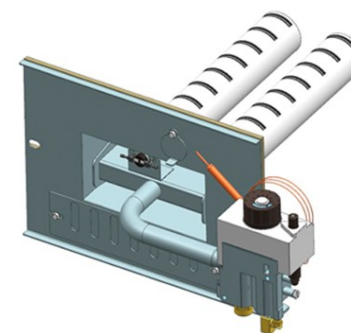

Газогорелочные устройства

Панель "УГОП"

Модификации изделий:

16 кВт

прямая ссылка раздела в интернет магазине