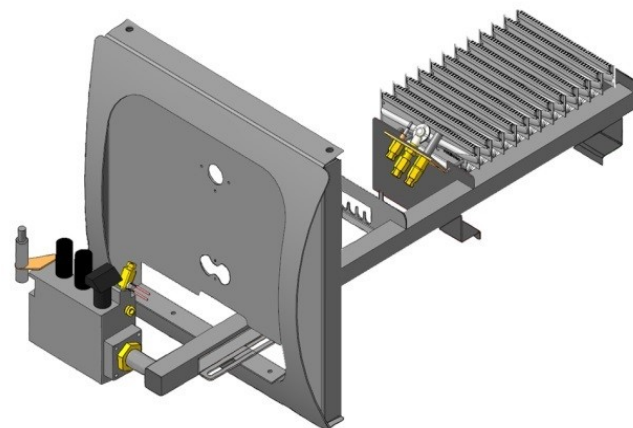

16, 24 кВт

прямая ссылка раздела в интернет магазине

Мощность
24 кВт
Регулируемая панель

Панель "Банная"

"Банная V.1"

"Банная V.2"

Комплектация		Длина горелок			
		24 кВт 600-700 мм		24 кВт 600-700 мм	
Автоматика	Горелка				
SIT	POLIDORO	Арт. 25483 17 950 руб.		Арт. 25537 17 950 руб.	
TGV	POLIDORO	Арт. 23632 13 700 руб.		Арт. 23694 13 700 руб.	