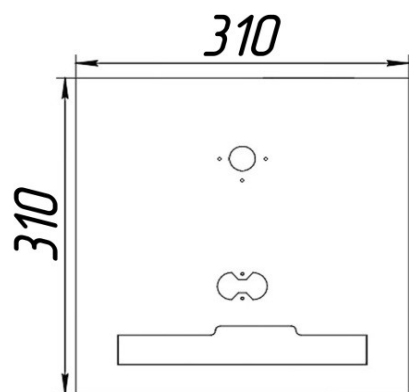

Мощность
24 кВт
Регулируемая панель