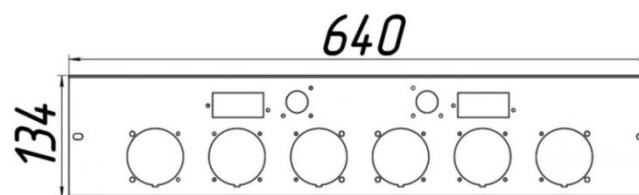

Панель "Стандарт"

Мощность

55 кВт

Комплектация		Длина горелок								
					55 кВт	55 кВт	55 кВт	55 кВт		
Автоматика	Горелка				320 мм	350 мм	450 мм	542 мм		
SIT	POLIDORO									
SIT	Аналог				Арт. 9414 14 700 руб.	Арт. 12452 15 800 руб.	Арт. 9421 16 600 руб.	Арт. 10267 17 700 руб.		
TGV	Аналог				Арт. 23175 13 200 руб.	Арт. 23267 13 400 руб.	Арт. 749 14 900 руб.	Арт. 23946 15 100 руб.		

Панель "Стандарт"

Мощность

96 кВт

Длина горелок

Комплектация					96 кВт				
Автоматика	Горелка				542 мм				
SIT	Аналог				Арт. 9476 53 850 руб.				

Панель "Стандарт"

Мощность

96 кВт