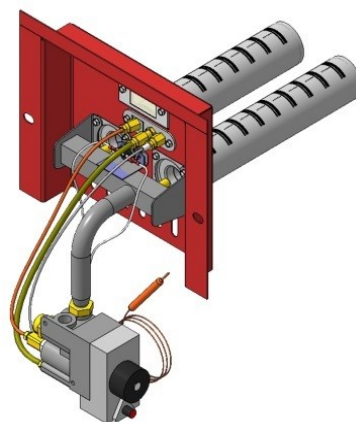

Газогорелочные устройства

Панель "УГОП"

Модификации изделий:

16 кВт

прямая ссылка раздела в интернет магазине