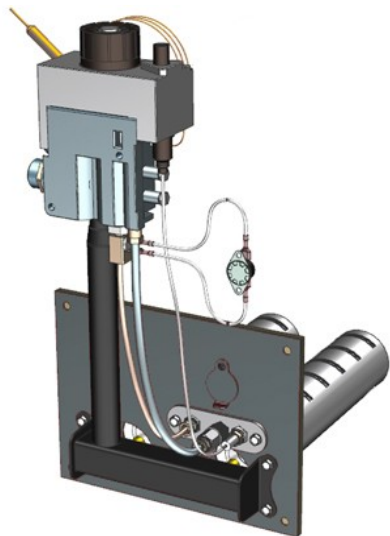

Газогорелочные устройства

Панель "Кебер"

Модификации изделий:

9 - 19 кВт

23 кВт

31,5 кВт

прямая ссылка раздела в интернет магазине

Панель "Кебер"