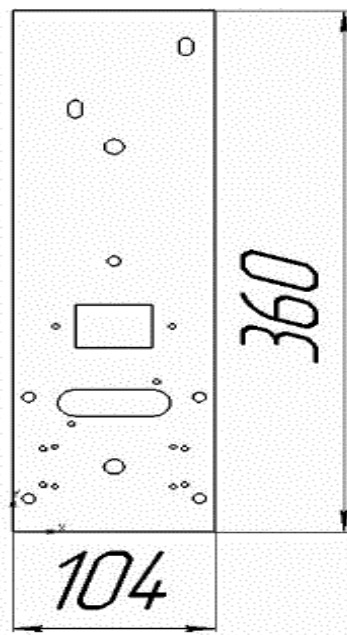

Газогорелочные устройства

Панель "Термо"

Модификации изделий:

7 - 16 кВт

прямая ссылка раздела в интернет магазине

Панель "Термо"

Мощность	
7 кВт	10 кВт
12 кВт	16 кВт

Комплектация		Длина горелок			
		7 кВт	10 кВт	12 кВт	16 кВт
Автоматика	Горелка	350 мм	350 мм	350 мм	350 мм
SIT	Аналог	Арт. 9568 8 300 руб.	Арт. 9575 8 300 руб.	Арт. 9582 8 300 руб.	Арт. 9605 8 300 руб.
TGV	Аналог	Арт. 23793 5 700 руб.	Арт. 22611 5 700 руб.	Арт. 22642 5 700 руб.	Арт. 23816 5 700 руб.
8211	Аналог	Арт. 24394 6 300 руб.	Арт. 24387 6 300 руб.	Арт. 22628 6 300 руб.	Арт. 22635 6 300 руб.