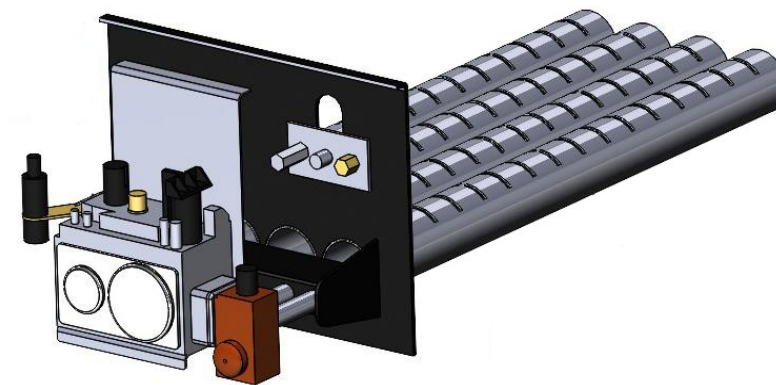

Газогорелочные устройства

Панель "СБЧ" (для банных чанов)

Модификации изделий:

32, 55 кВт

прямая ссылка раздела в интернет магазине

**Панель
"СБЧ" (для
банных чанов)**

Мощность	
32 кВт	55 кВт

Комплектация		Длина горелок			
Автоматика	Горелка	32 кВт		55 кВт	
		350 мм		542 мм	
SIT	Аналог	Арт. 5812 25 500 руб.		Арт. 27074 35 600 руб.	
TGV	Аналог	Арт. 5164 23 500 руб.		Арт. 27098 34 600 руб.	