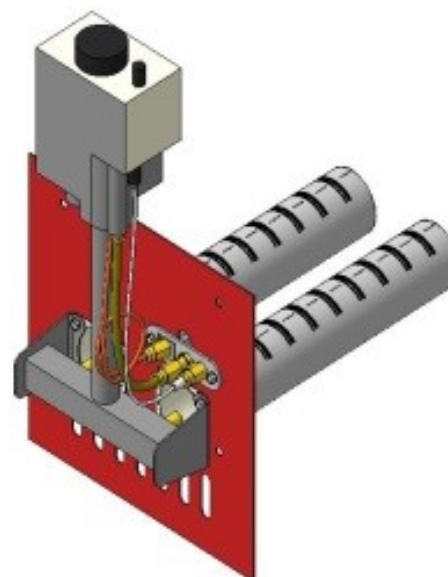

Газогорелочные устройства

Панель "Пламя"

Модификации изделий:

12 - 24 кВт

прямая ссылка раздела в интернет магазине