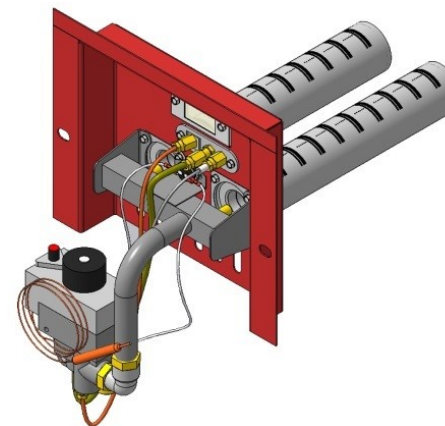

Газогорелочные устройства

Панель "УГОП"

Модификации изделий:

16 кВт

прямая ссылка раздела в интернет магазине