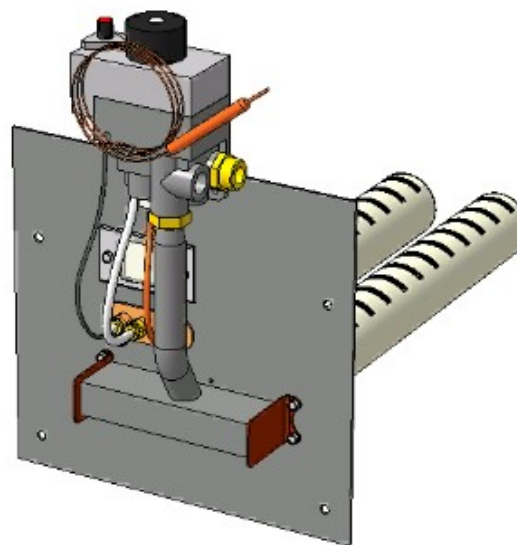

Газогорелочные устройства

Панель "Гефест"

Модификации изделий:

20 кВт

прямая ссылка раздела в интернет магазине