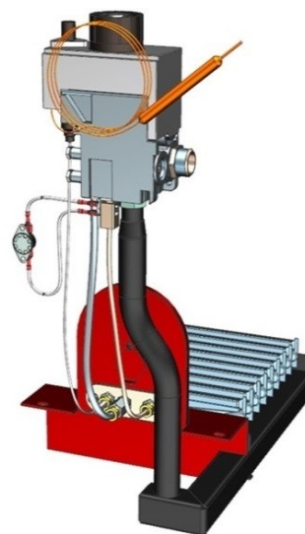

Газогорелочные устройства

Панель "ЖТМ-3" Секция

Модификации изделий:

8 - 24 кВт

прямая ссылка раздела в интернет магазине