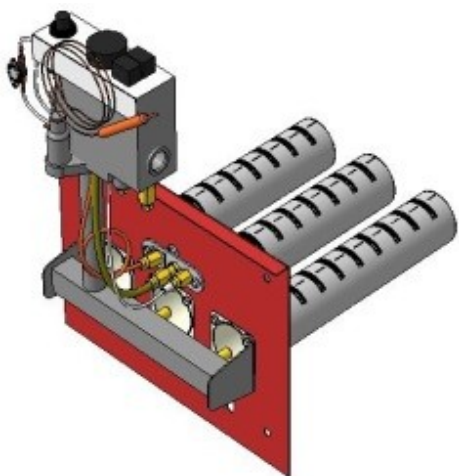

Панель "АГУК 2Т"

Мощность

32 кВт

Комплектация		Длина горелок								
					32 кВт 283 мм	32 кВт 320 мм	32 кВт 350 мм	32 кВт 450 мм		
Автоматика	Горелка									
SIT	POLIDORO				Арт. 3283 12 300 руб.					
SIT	Аналог				Арт. 3290 11 600 руб.	Арт. 15101 11 700 руб.	Арт. 3313 11 800 руб.	Арт. 12698 12 600 руб.		
TGV	POLIDORO									
TGV	Аналог				Арт. 23809 7 500 руб.	Арт. 10953 7 600 руб.	Арт. 10946 7 700 руб.	Арт. 23649 7 950 руб.