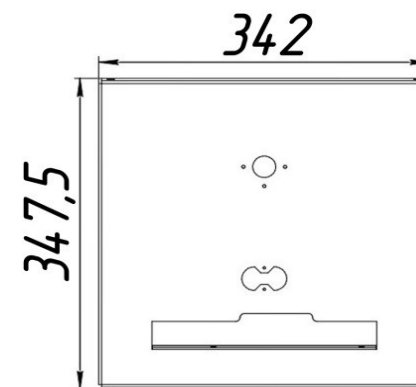

Мощность
24 кВт
Регулируемая панель

Панель "Банная"

Комплектация		Длина горелок			
		24 кВт 600-700 мм		24 кВт 600-700 мм	
Автоматика	Горелка				
SIT	POLIDORO	Арт. 25483 17 950 руб.		Арт. 25537 17 950 руб.	
TGV	POLIDORO	Арт. 23632 13 700 руб.		Арт. 23694 13 700 руб.