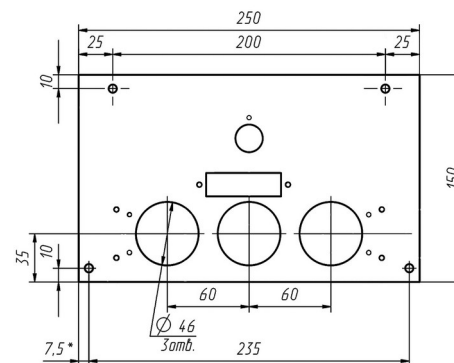

Панель "Кебер"

Мощность
23 кВт

Комплектация		Длина горелок								
Автоматика	Горелка					23 кВт 272 мм				
SIT	Аналог					Арт. 21850 8 600 руб.				
TGV	Аналог					Арт. 21843 6 000 руб.