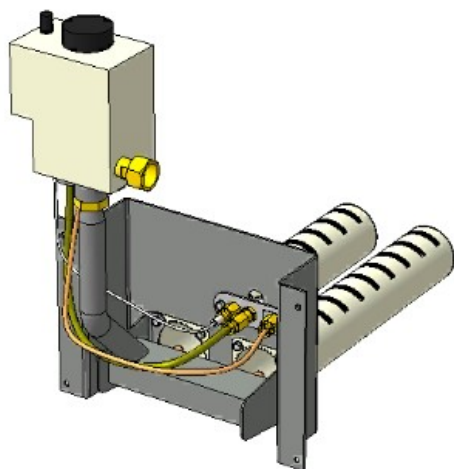

Панель "Стандарт плюс"

Мощность	
15 кВт	20 кВт

Комплектация		Длина горелок								
Автоматика	Горелка			15 кВт 250 мм	15 кВт 283 мм	20 кВт 283 мм				
SIT	POLIDORO				Арт. 8998 9 000 руб.	Арт. 9018 9 000 руб.				
SIT	Аналог			Арт. 4853 8 300 руб.	Арт. 9193 8 300 руб.	Арт. 9001 8 300 руб.				
TGV	Аналог			Арт. 6468 6 000 руб.		Арт. 11080 6 000 руб.