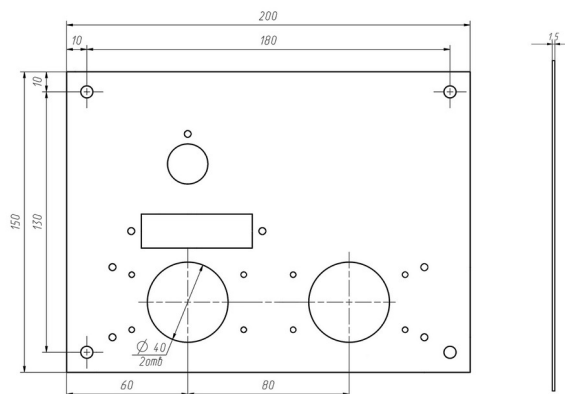

Газогорелочные устройства

Панель "Кебер"

Модификации изделий:

9 - 19 кВт

23 кВт

31,5 кВт

прямая ссылка раздела в интернет магазине

Панель "Кебер"