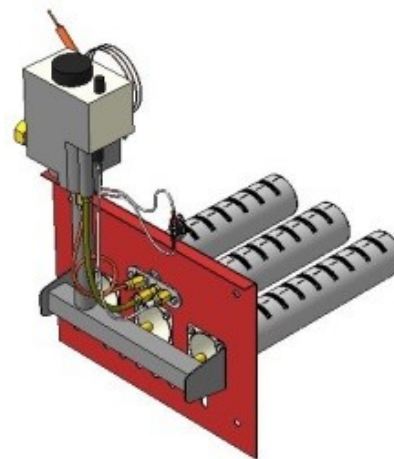

Газогорелочные устройства

Панель "АГУК 2Т"

Модификации изделий:

12 - 24 кВт

24 кВт

32 кВт

32 кВт

45 кВт