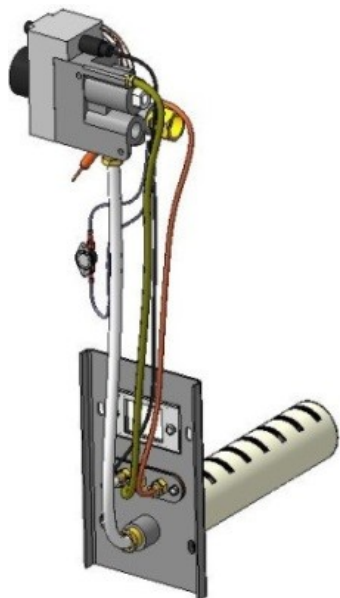

Газогорелочные устройства

Панель "Атон"

Модификации изделий:

7 - 16 кВт

прямая ссылка раздела в интернет магазине

Панель "Атон"

Мощность	
7 кВт	10 кВт
12 кВт	16 кВт

Комплектация		Длина горелок			
		7 кВт	10 кВт	12 кВт	16 кВт
Автоматика	Горелка	214 мм	272 мм	450 мм	542 мм
SIT	POLIDORO	Арт. 9520 8 400 руб.			
SIT	Аналог		Арт. 9537 7 850 руб.	Арт. 9544 8 150 руб.	Арт. 9551 8 200 руб.
TGV	POLIDORO	Арт. 6604 6 300 руб.			
TGV	Аналог		Арт. 9858 6 650 руб.		