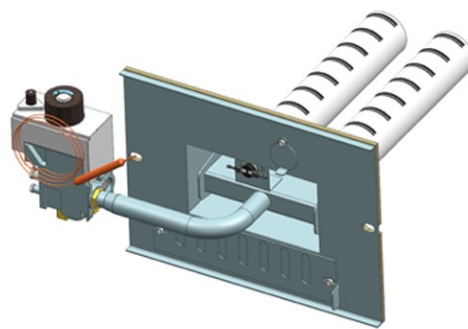

Газогорелочные устройства

Панель "УГОП"

Модификации изделий:

16 кВт

прямая ссылка раздела в интернет магазине