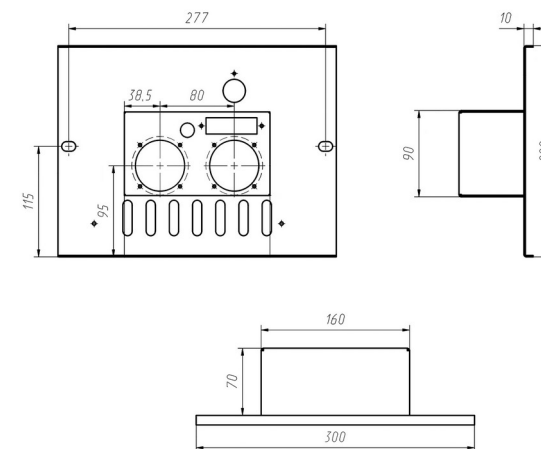

Мощность

16 кВт