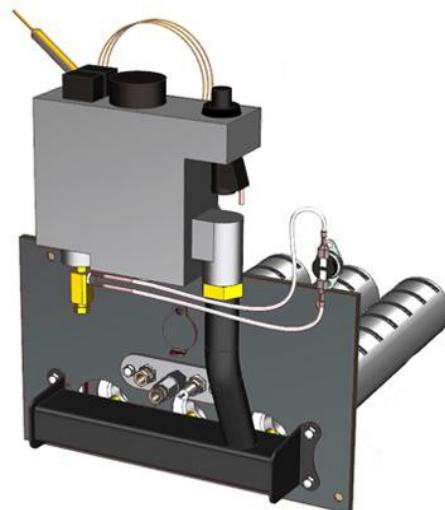

Правый подвод газа

Мощность

31,5 кВт