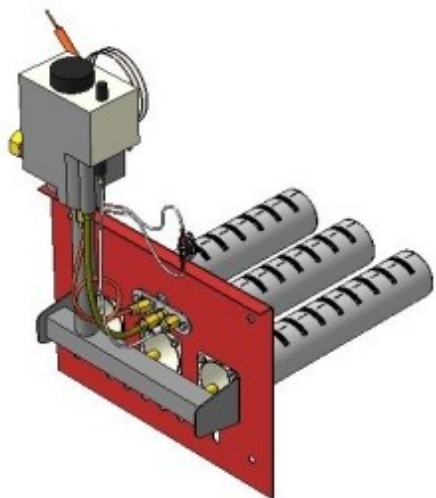

**Панель
"АГУК 2Т "**

Мощность
24 кВт

Комплектация		Длина горелок								
Автоматика	Горелка					24 кВт 283 мм	24 кВт 320 мм	24 кВт 350 мм		
SIT	POLIDORO					Арт. 3221 9 700 руб.				
SIT	Аналог					Арт. 3238 8 900 руб.	Арт. 10038 9 000 руб.	Арт. 3245 9 100 руб.		
TGV	POLIDORO					Арт.10083 7 100 руб.				
TGV	Аналог					Арт. 3276 6 300 руб.		Арт.15019 6 500 руб.