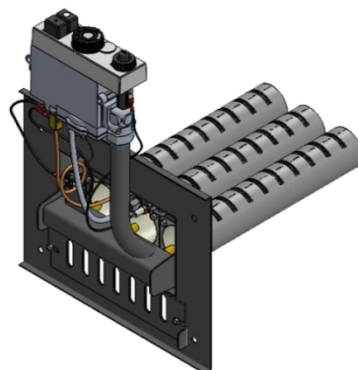

Газогорелочные устройства

Панель "АГУК - плюс"

Модификации изделий:

12 - 24 кВт

12-24 кВт ЛП

12-24 кВт ПП

32 кВт ЛП

32 кВт ПП