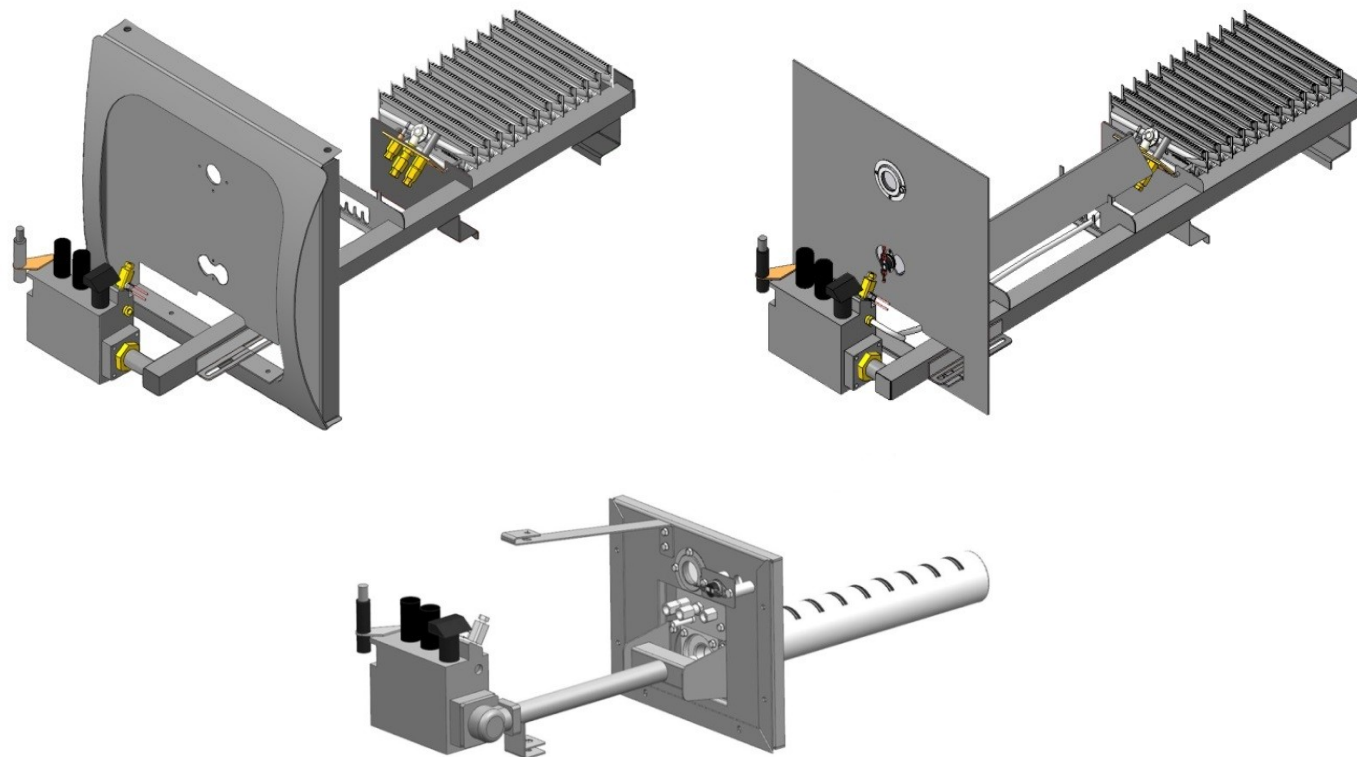

Газогорелочные устройства

Панель "Банная"

Модификации изделий:

16, 24 кВт

прямая ссылка раздела в интернет магазине