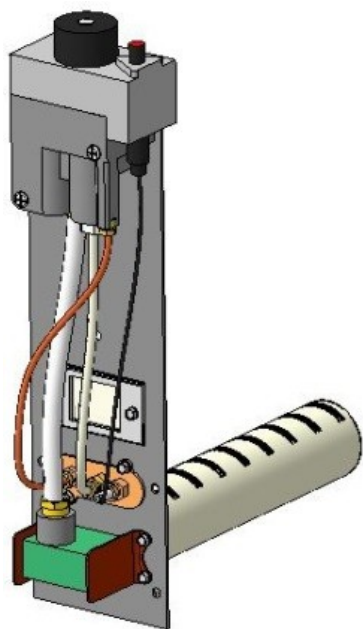

Газогорелочные устройства

Панель "Термо"

Модификации изделий:

7 - 16 кВт

прямая ссылка раздела в интернет магазине

Панель "Термо"

Мощность	
7 кВт	10 кВт
12 кВт	16 кВт

Комплектация		Длина горелок			
		7 кВт	10 кВт	12 кВт	16 кВт
Автоматика	Горелка	350 мм	350 мм	350 мм	350 мм
SIT	Аналог	Арт. 9568 8 300 руб.	Арт. 9575 8 300 руб.	Арт. 9582 8 300 руб.	Арт. 9605 8 300 руб.
TGV	Аналог	Арт. 23793 5 700 руб.	Арт. 22611 5 700 руб.	Арт. 22642 5 700 руб.	Арт. 23816 5 700 руб.
8211	Аналог	Арт. 24394 6 300 руб.	Арт. 24387 6 300 руб.	Арт. 22628 6 300 руб.	Арт. 22635 6 300 руб.