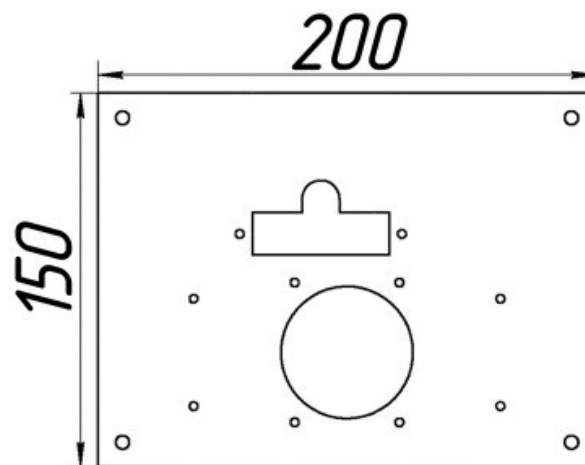

Газогорелочные устройства

Панель "Комфорт"

Модификации изделий:

10-12 кВт

12 - 24 кВт

прямая ссылка раздела в интернет магазине

Панель "Комфорт"

Мощность	
10 кВт	12 кВт

Комплектация		Длина горелки								
					10 кВт 250 мм	10 кВт 283 мм	12 кВт 283 мм			
Автоматика	Горелка									
SIT	POLIDORO					Арт. 8790 7 900 руб.				
SIT	Аналог				Арт. 8363 7 700 руб.	Арт. 8806 7 700 руб.	Арт.11820 7 700 руб.			
TGV	POLIDORO					Арт. 8844 5 600 руб.	Арт.22758 5 600 руб.			
TGV	Аналог				Арт. 8851 5 100 руб.	Арт. 8820 5 100 руб.	Арт.11325 5 100 руб.			
8211	Аналог					Арт.11158 5 200 руб.				