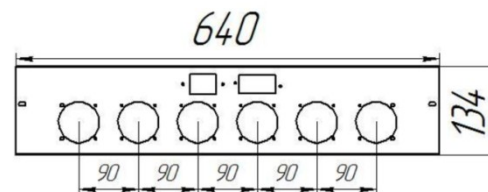

Панель "Стандарт"

Мощность

55 кВт

Комплектация		Длина горелок								
					55 кВт	55 кВт	55 кВт	55 кВт		
Автоматика	Горелка				320 мм	350 мм	450 мм	542 мм		
SIT	POLIDORO									
SIT	Аналог				Арт. 9414 14 700 руб.	Арт. 12452 15 800 руб.	Арт. 9421 16 600 руб.	Арт. 10267 17 700 руб.		
TGV	Аналог				Арт. 23175 13 200 руб.	Арт. 23267 13 400 руб.	Арт. 749 14 900 руб.	Арт. 23946 15 100 руб.		

Панель "Стандарт"

Мощность

96 кВт

Длина горелок

Комплектация					96 кВт				
Автоматика	Горелка				542 мм				
SIT	Аналог				Арт. 9476 53 850 руб.				

Панель "Стандарт"

Мощность

96 кВт