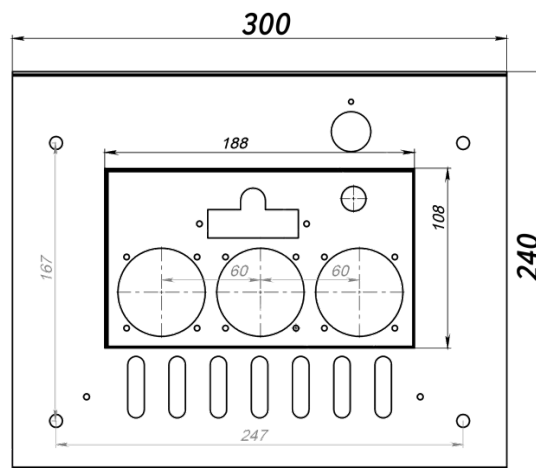

Панель "АГУК - плюс"

Мощность	
12 кВт	15 кВт
20 кВт	24 кВт

Левый подвод газа

Длина горелок

Комплектация		12 кВт	15 кВт	15 кВт	20 кВт	20 кВт	24 кВт		
Автоматика	Горелка	214 мм	214мм	250 мм	250 мм	272 мм	272 мм		
SIT	Аналог	Арт. 27876 8 900 руб.	Арт. 27272 8 900 руб.	Арт. 10212 8 900 руб.	Арт. 14524 8 900 руб.	Арт. 14814 8 900 руб.	Арт. 15323 8 900 руб.		
TGV	Аналог	Арт. 21652 6 300 руб.	Арт. 21706 6 300 руб.	Арт. 21799 6 300 руб.	Арт. 25571 6 300 руб.	Арт. 25570 6 300 руб.	Арт. 15132 6 300 руб.