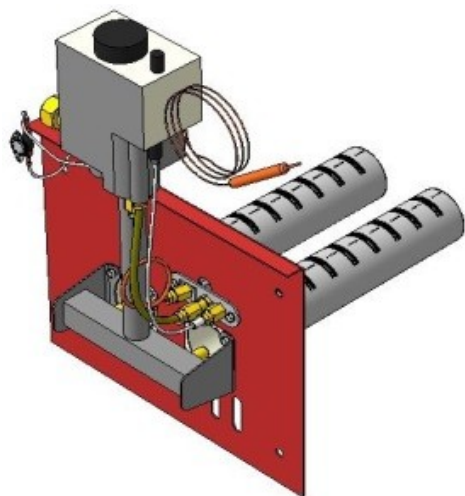

Панель "АГУК2Т"

Мощность	
12 кВт	15 кВт

Комплектация		Длина горелок								
Автоматика	Горелка		12 кВт 214 мм	12 кВт 250 мм	12 кВт 283 мм	15 кВт 214 мм	15 кВт 250 мм	15 кВт 283 мм		
SIT	POLIDORO		Арт. 18973 8 950 руб.		Арт. 3078 8 900 руб.	Арт.10113 8 950 руб.		Арт. 3092 8 900 руб.		
SIT	Аналог		Арт. 11141 8 250 руб.	Арт. 20853 8 300 руб.	Арт. 3085 8 300 руб.	Арт.10342 8 250 руб.	Арт. 3184 8 300 руб.	Арт. 3122 8 300 руб.		
TGV	POLIDORO		Арт. 28118 6 550 руб.			Арт.19215 6 550 руб.		Арт. 3191 6 500 руб.		
TGV	Аналог		Арт. 28187 5 650 руб.	Арт. 28194 5 700 руб.	Арт. 22130 5 700 руб.	Арт.11998 5 650 руб.	Арт.10854 5 700 руб.	Арт. 3115 5 700 руб.		
8211	Аналог				Арт. 22567 5 550 руб.			Арт. 22581 5 550 руб.