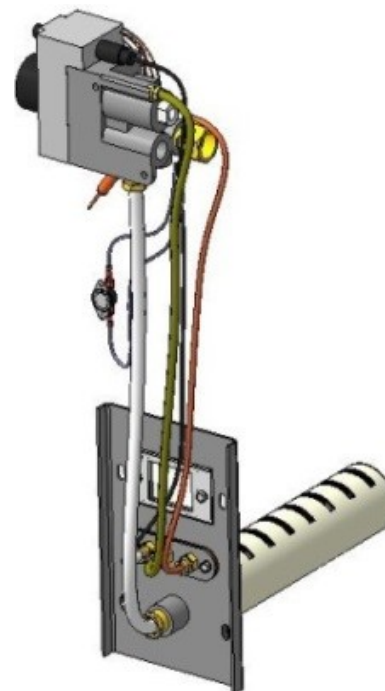

Газогорелочные устройства

Панель "Атон"

Модификации изделий:

7 - 16 кВт

прямая ссылка раздела в интернет магазине

Панель "Атон"

Мощность	
7 кВт	10 кВт
12 кВт	16 кВт

Комплектация		Длина горелок			
		7 кВт	10 кВт	12 кВт	16 кВт
Автоматика	Горелка	214 мм	272 мм	450 мм	542 мм
SIT	POLIDORO	Арт. 9520 8 400 руб.			
SIT	Аналог		Арт. 9537 7 850 руб.	Арт. 9544 8 150 руб.	Арт. 9551 8 200 руб.
TGV	POLIDORO	Арт. 6604 6 300 руб.			
TGV	Аналог		Арт. 9858 6 650 руб.		