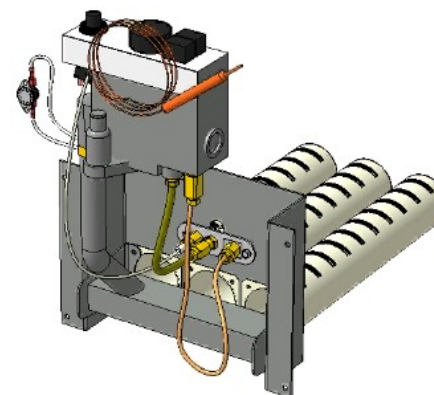

прямая ссылка раздела в интернет магазине