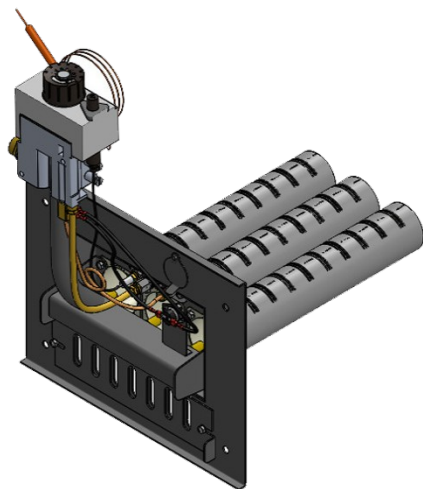

Панель "АГУК - плюс"

Мощность	
12 кВт	15 кВт
20 кВт	24 кВт

Левый подвод газа

Длина горелок

Комплектация		12 кВт	15 кВт	15 кВт	20 кВт	20 кВт	24 кВт		
Автоматика	Горелка	214 мм	214мм	250 мм	250 мм	272 мм	272 мм		
SIT	Аналог	Арт. 27876 8 900 руб.	Арт. 27272 8 900 руб.	Арт. 10212 8 900 руб.	Арт. 14524 8 900 руб.	Арт. 14814 8 900 руб.	Арт. 15323 8 900 руб.		
TGV	Аналог	Арт. 21652 6 300 руб.	Арт. 21706 6 300 руб.	Арт. 21799 6 300 руб.	Арт. 25571 6 300 руб.	Арт. 25570 6 300 руб.	Арт. 15132 6 300 руб.