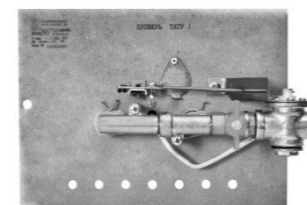

Газогорелочные устройства

Панель "УГОП" ИГН

Модификации изделий:

16, 22 кВт

прямая ссылка раздела в интернет магазине

Панель "УГОП" ИГН

ИГН Н

ИГН ПН