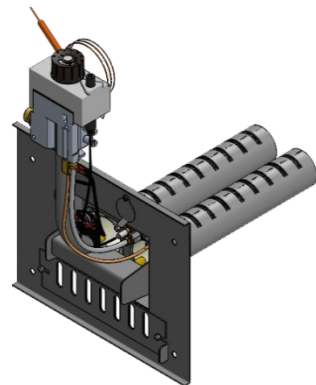

Газогорелочные устройства

Панель "АГУК - плюс"

Модификации изделий:

12 - 24 кВт