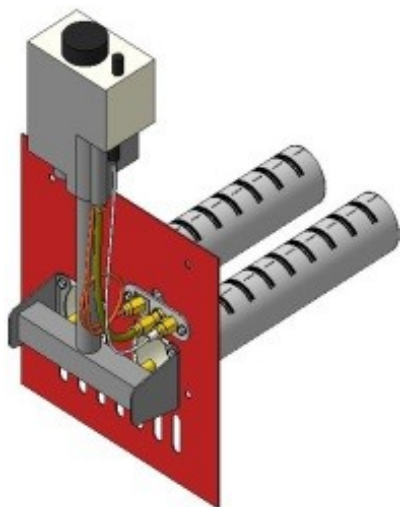

Газогорелочные устройства

Панель "Пламя"

Модификации изделий:

12 - 24 кВт

прямая ссылка раздела в интернет магазине

Панель "Пламя"

Мощность	
12 кВт	15 кВт
20 кВт	24 кВт

Комплектация		Длина горелок									
		12 кВт	12 кВт	15 кВт	15 кВт	15 кВт	15 кВт	20 кВт	24 кВт		
Автоматика	Горелка	214 мм	283 мм	214 мм	250 мм	283 мм	350 мм	283 мм	283 мм		
SIT	POLIDORO		Арт.10731 8 700 руб.	Арт. 11486 8 600 руб.		Арт. 8349 8 700 руб.		Арт. 8325 8 700 руб.	Арт. 8332 8 700 руб.		
SIT	Аналог		Арт. 3054 8 200 руб.	Арт.10755 8 050 руб.	Арт. 8493 8 200 руб.	Арт. 8448 8 200 руб.	Арт. 15774 8 800 руб.	Арт. 8516 8 200 руб.	Арт. 8547 8 200 руб.		
TGV	POLIDORO			Арт. 10489 6 200 руб.		Арт. 8356 6 500 руб.		Арт. 8417 6 500 руб.	Арт. 8424 6 500 руб.		
TGV	Аналог	Арт.18843 5 500 руб.	Арт.12650 5 500 руб.	Арт.12001 5 450 руб.	Арт. 8486 5 500 руб.	Арт. 8462 5 500 руб.		Арт. 8509 5 500 руб.	Арт. 8530 5 500 руб.		
8211	Аналог		Арт.22598 5 200 руб.			Арт. 23779 5 200 руб.					