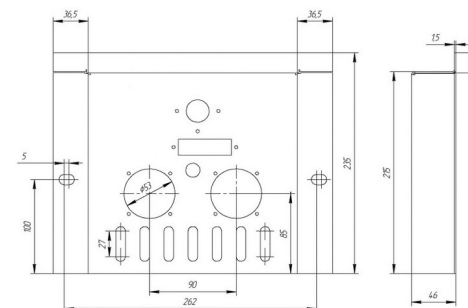

Газогорелочные устройства

Панель "УГОП"

Модификации изделий:

16 кВт

прямая ссылка раздела в интернет магазине

Панель "УГОП"

Мощность
16 кВт

		Длина горелок									
		Боковое подключение					Нижнее подключение				
Комплектация		16 кВт	16 кВт			16 кВт	16 кВт				
Автоматика	Горелка	283 мм	320 мм			283 мм	320 мм				
TGV	Аналог	Арт. 4402 6 300 руб.	Арт. 24752 6 600 руб.			Арт. 4372 6 100 руб.	Арт. 4341 6 300 руб.				