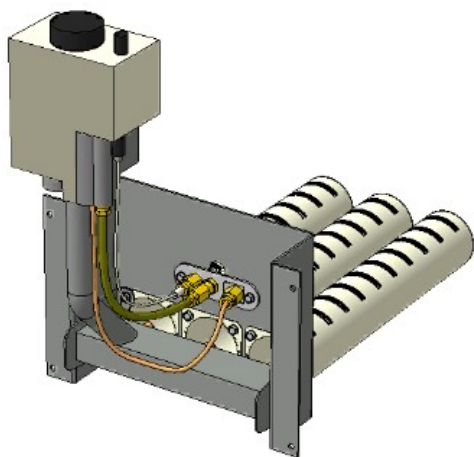

Панель "Стандарт плюс"

Мощность

24 кВт

Комплектация		Длина горелок									
Автоматика	Горелка					24 кВт 250 мм	24 кВт 283 мм				
SIT	POLIDORO						Арт. 9209 9 800 руб.				
SIT	Аналог						Арт. 9216 8 700 руб.				
TGV	POLIDORO										
TGV	Аналог					Арт. 4891 6 400 руб.