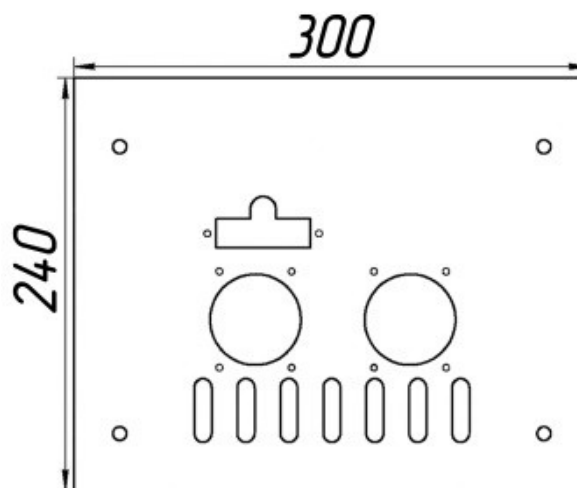

Панель "АГУК2Т"

Мощность	
12 кВт	15 кВт

Комплектация		Длина горелок								
Автоматика	Горелка		12 кВт 214 мм	12 кВт 250 мм	12 кВт 283 мм	15 кВт 214 мм	15 кВт 250 мм	15 кВт 283 мм		
SIT	POLIDORO		Арт. 18973 8 950 руб.		Арт. 3078 8 900 руб.	Арт.10113 8 950 руб.		Арт. 3092 8 900 руб.		
SIT	Аналог		Арт. 11141 8 250 руб.	Арт. 20853 8 300 руб.	Арт. 3085 8 300 руб.	Арт.10342 8 250 руб.	Арт. 3184 8 300 руб.	Арт. 3122 8 300 руб.		
TGV	POLIDORO		Арт. 28118 6 550 руб.			Арт.19215 6 550 руб.		Арт. 3191 6 500 руб.		
TGV	Аналог		Арт. 28187 5 650 руб.	Арт. 28194 5 700 руб.	Арт. 22130 5 700 руб.	Арт.11998 5 650 руб.	Арт.10854 5 700 руб.	Арт. 3115 5 700 руб.		
8211	Аналог				Арт. 22567 5 550 руб.			Арт. 22581 5 550 руб.