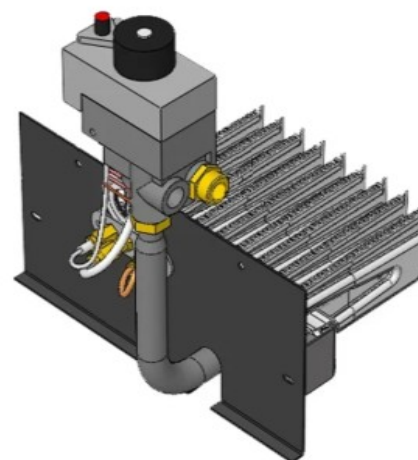

Газогорелочные устройства

Панель "Атмо" Секция

Модификации изделий:

12,5 - 16 кВт

прямая ссылка раздела в интернет магазине