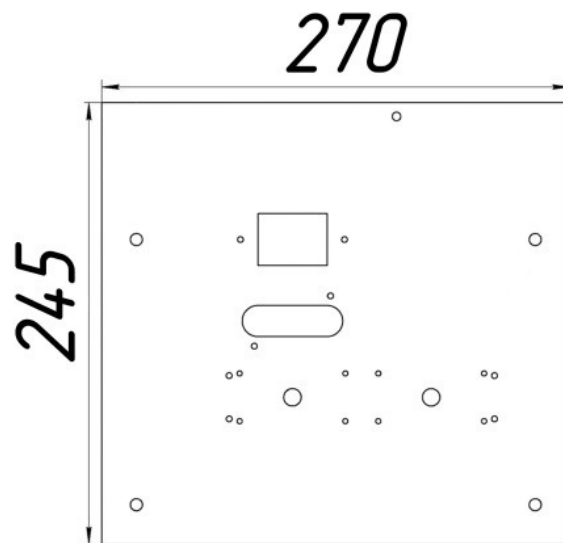

Газогорелочные устройства

Панель "Гефест"

Модификации изделий:

20 кВт

прямая ссылка раздела в интернет магазине

Панель "Гефест"

Мощность

20 кВт