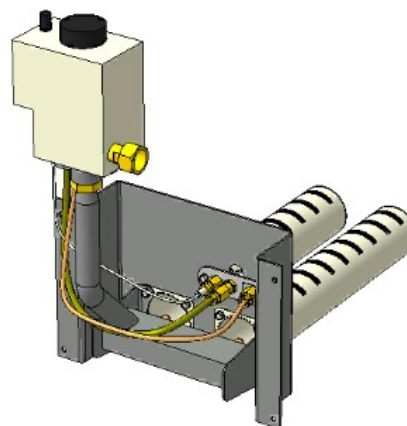

Длина горелок

Комплектация					96 кВт				
Автоматика	Горелка				542 мм				
Honeywell	Аналог				Арт. 6864 53 100 руб.				

Газогорелочные устройства

Панель "Стандарт плюс"

Модификации изделий:

15 - 20 кВт

24 кВт