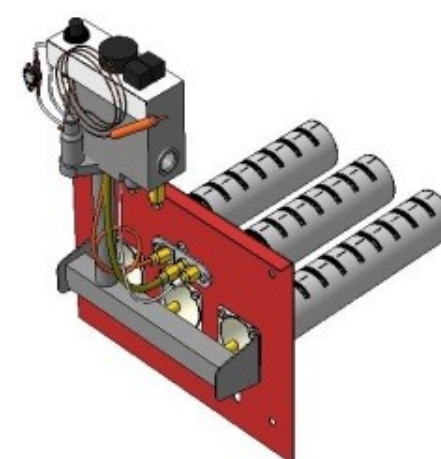

Газогорелочные устройства

Панель "Пламя"

Модификации изделий:

12 - 24 кВт

прямая ссылка раздела в интернет магазине

Панель "Пламя"

Мощность	
12 кВт	15 кВт
20 кВт	24 кВт

Комплектация		Длина горелок									
		12 кВт	12 кВт	15 кВт	15 кВт	15 кВт	15 кВт	20 кВт	24 кВт		
Автоматика	Горелка	214 мм	283 мм	214 мм	250 мм	283 мм	350 мм	283 мм	283 мм		
SIT	POLIDORO		Арт.10731 8 700 руб.	Арт. 11486 8 600 руб.		Арт. 8349 8 700 руб.		Арт. 8325 8 700 руб.	Арт. 8332 8 700 руб.		
SIT	Аналог		Арт. 3054 8 200 руб.	Арт.10755 8 050 руб.	Арт. 8493 8 200 руб.	Арт. 8448 8 200 руб.	Арт. 15774 8 800 руб.	Арт. 8516 8 200 руб.	Арт. 8547 8 200 руб.		
TGV	POLIDORO			Арт. 10489 6 200 руб.		Арт. 8356 6 500 руб.		Арт. 8417 6 500 руб.	Арт. 8424 6 500 руб.		
TGV	Аналог	Арт.18843 5 500 руб.	Арт.12650 5 500 руб.	Арт.12001 5 450 руб.	Арт. 8486 5 500 руб.	Арт. 8462 5 500 руб.		Арт. 8509 5 500 руб.	Арт. 8530 5 500 руб.		
8211	Аналог		Арт.22598 5 200 руб.			Арт. 23779 5 200 руб.					

Газогорелочные устройства

Панель "АГУК 2Т"

Модификации изделий:

12 - 24 кВт

24 кВт

32 кВт

32 кВт

45 кВт