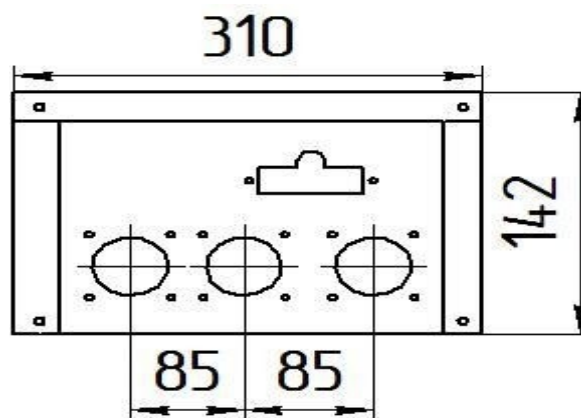

Панель "Стандарт"

Мощность

45 кВт

Комплектация		Длина горелок								
					45 кВт 320 мм	45 кВт 350 мм	45 кВт 450 мм			
Автоматика	Горелка									
SIT	POLIDORO									
SIT	Аналог				Арт. 9360 13 600 руб.	Арт. 9353 14 400 руб.	Арт. 9346 15 200 руб.			
TGV	Аналог				Арт. 23953 12 500 руб.	Арт. 23960 13 000 руб.	Арт. 24028 13 600 руб.