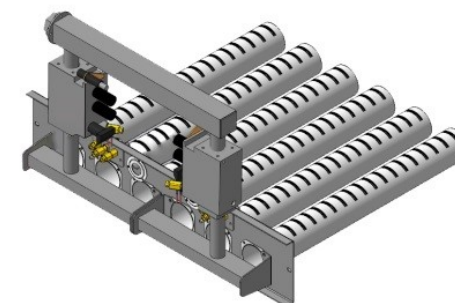

Газогорелочные устройства

Панель "Стандарт"

Модификации изделий:

10 - 12 кВт

45 кВт

12 - 24 кВт

55 кВт

32 кВт

96 кВт

прямая ссылка раздела в интернет магазине

Панель "Стандарт"

Мощность	
10 кВт	12 кВт

Комплектация		Длина горелок									
		-	-	-	-	10 кВт	12 кВт	-	-	-	-
Автоматика	Горелка	-	-	-	-	283 мм	283 мм	-	-	-	-
SIT	POLIDORO					Арт. 9711 7 900 руб.	Арт. 9742 7 900 руб.				
SIT	Аналог					Арт. 9728 7 600 руб.	Арт. 9759 7 600 руб.				
TGV	POLIDORO					Арт. 9100 5 600 руб.					
TGV	Аналог					Арт. 9155 5 200 руб.					
8211	Аналог					Арт. 23786 5 200 руб.	Арт.23755 5 200 руб.				