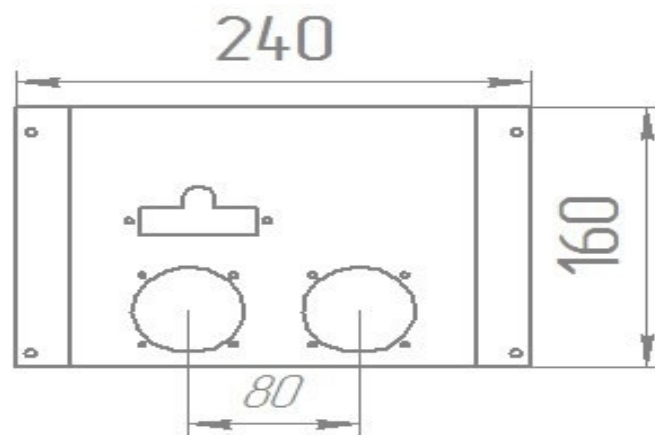

Панель "Стандарт плюс"

Мощность	
15 кВт	20 кВт

Комплектация		Длина горелок								
Автоматика	Горелка			15 кВт 250 мм	15 кВт 283 мм	20 кВт 283 мм				
SIT	POLIDORO				Арт. 8998 9 000 руб.	Арт. 9018 9 000 руб.				
SIT	Аналог			Арт. 4853 8 300 руб.	Арт. 9193 8 300 руб.	Арт. 9001 8 300 руб.				
TGV	Аналог			Арт. 6468 6 000 руб.		Арт. 11080 6 000 руб.