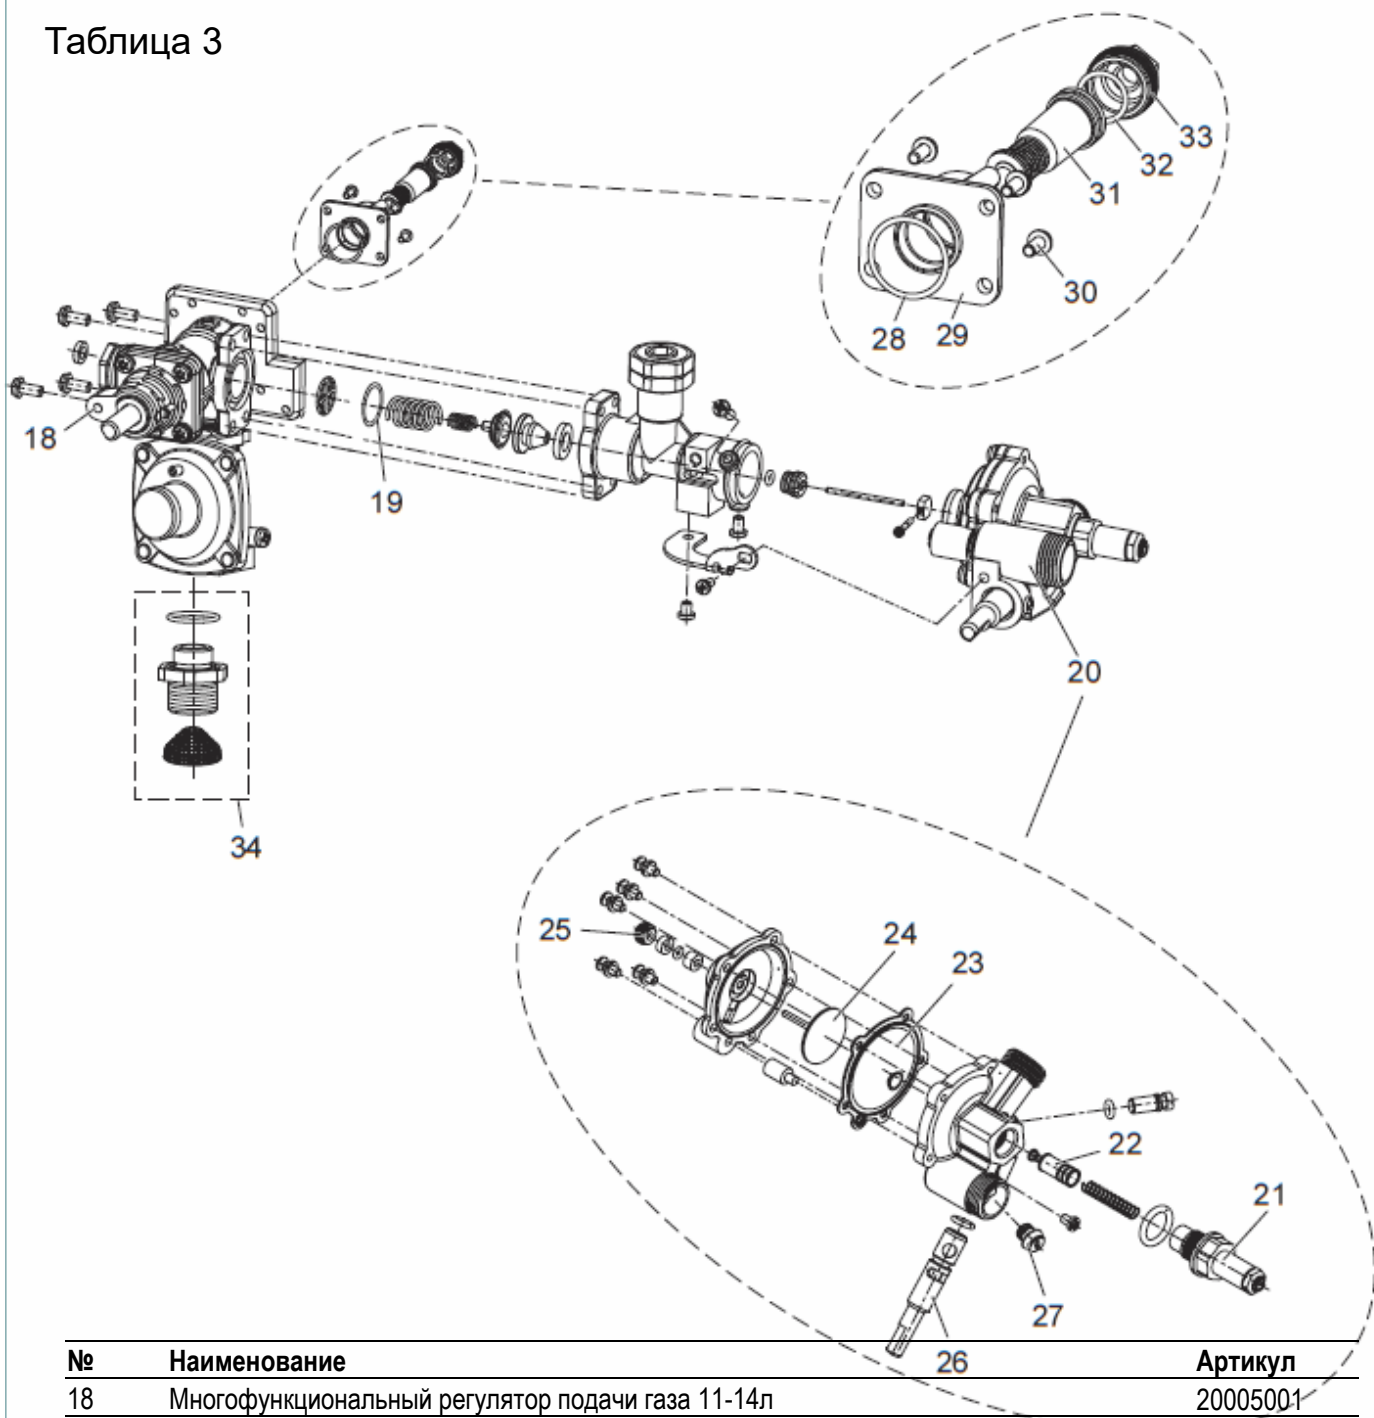

Проточный газовый
водонагреватель

Primo 11

Арт. 30000515 N.G.

**Каталог
запасных частей**

innovita

Таблица 1

№	Наименование	Артикул
1	Коллектор дымоудаления 11л	70553692
2	Теплообменник 11л	70553548
3	Кожух для 11л	70553662
4	Пластиковая накладка	70553667
5	Ручка регулятора температуры (упак. 2 шт)	70553623
6	Рама 11л	70553691
7	Пьезовоспламенитель (упак. 20 шт)	70553694
8	Соединительная трубка (упак. - 10 шт)	70553702

Таблица 2

№	Наименование	Артикул
9	Горелка для природного газа N.G. 11л	20004630
10	Горелка для сжиженного газа L.P.G 11л	70553126
11	Держатель пилотной горелки (упаковка - 10 шт)	70553731
12	Пилотная горелка пьезо (упак. 15 шт)	70553703
13	Термоэлемент с датчиком тяги в сборе	70553546
14	Искровой электрод (упак. 10 шт)	70553705
15	Трубка пилотной горелки (упак. 20 шт)	70553706
16	Комплект перехода на природный газ N.G.	70553201
17	Комплект перехода на сжиженный газ L.P.G.	70553202

Таблица 3

№	Наименование	Артикул
18	Многофункциональный регулятор подачи газа 11-14л	20005001
19	Прокладка 17,5x2,2 (упак. 20 шт)	70553789
20	Водяной редуктор	70553224
21	Сливной кран (упак. 10 шт)	70553230
22	Поршень	70553710
23	Мембрана (упак. 10 шт)	70553709
24	Мембранный диск (упаковка - 5 шт)	70553708
25	Латунный сердечник	70554010
26	Ось регулятора температуры (11л)	70553675
27	Трубка Вентури	70553713
28	Прокладка 16x2 (упак. 20 шт)	22078100
29	Крепление магнитного блока	50055070
30	Винт М4х12 с крестовым шлицем	10069620
31	Магнитный блок	28253270
32	Прокладка 16x2 (упак. 20 шт)	22069690
33	Крышка магнитного блока	47169190
34	Комплект для подключения газа	70553051