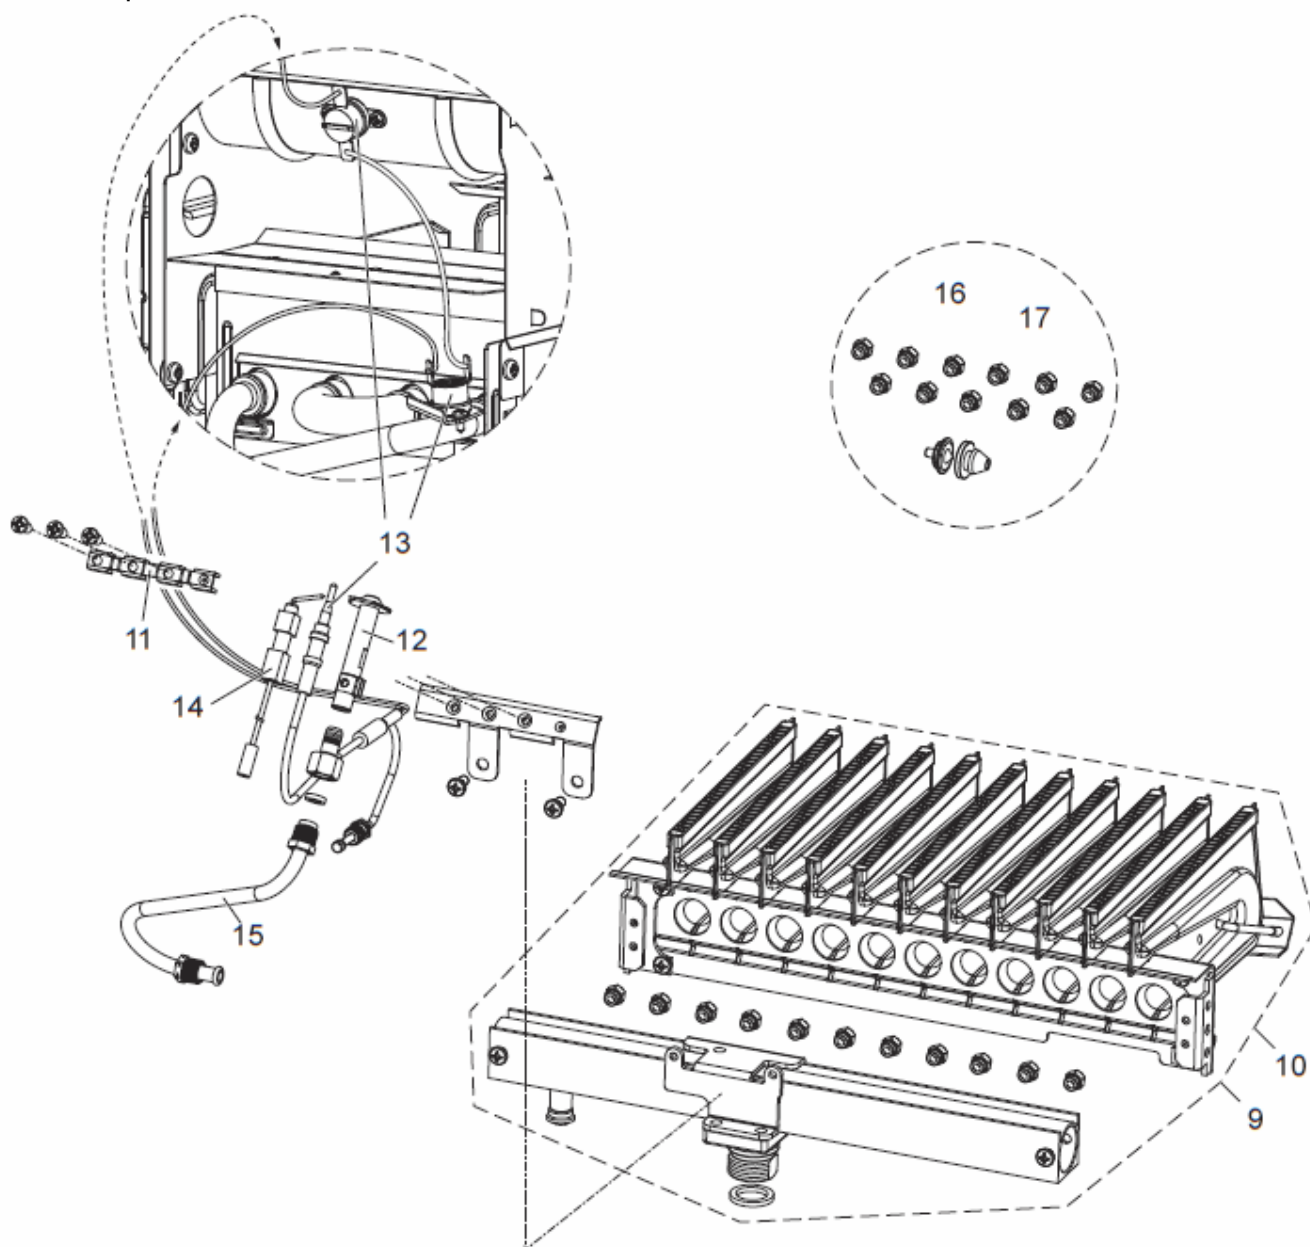

Проточный газовый
водонагреватель

Primo 11

Арт. 30000515 N.G.

**Каталог
запасных частей**

innovita

Таблица 1

№	Наименование	Артикул
1	Коллектор дымоудаления 11л	70553692
2	Теплообменник 11л	70553548
3	Кожух для 11л	70553662
4	Пластиковая накладка	70553667
5	Ручка регулятора температуры (упак. 2 шт)	70553623
6	Рама 11л	70553691
7	Пьезовоспламенитель (упак. 20 шт)	70553694
8	Соединительная трубка (упак. - 10 шт)	70553702

Таблица 2

№	Наименование	Артикул
9	Горелка для природного газа N.G. 11л	20004630
10	Горелка для сжиженного газа L.P.G 11л	70553126
11	Держатель пилотной горелки (упаковка - 10 шт)	70553731
12	Пилотная горелка пьезо (упак. 15 шт)	70553703
13	Термоэлемент с датчиком тяги в сборе	70553546
14	Искровой электрод (упак. 10 шт)	70553705
15	Трубка пилотной горелки (упак. 20 шт)	70553706
16	Комплект перехода на природный газ N.G.	70553201
17	Комплект перехода на сжиженный газ L.P.G.	70553202

Таблица 3

№	Наименование	Артикул
18	Многофункциональный регулятор подачи газа 11-14л	20005001
19	Прокладка 17,5x2,2 (упак. 20 шт)	70553789
20	Водяной редуктор	70553224
21	Сливной кран (упак. 10 шт)	70553230
22	Поршень	70553710
23	Мембрана (упак. 10 шт)	70553709
24	Мембранный диск (упаковка - 5 шт)	70553708
25	Латунный сердечник	70554010
26	Ось регулятора температуры (11л)	70553675
27	Трубка Вентури	70553713
28	Прокладка 16x2 (упак. 20 шт)	22078100
29	Крепление магнитного блока	50055070
30	Винт М4х12 с крестовым шлицем	10069620
31	Магнитный блок	28253270
32	Прокладка 16x2 (упак. 20 шт)	22069690
33	Крышка магнитного блока	47169190
34	Комплект для подключения газа	70553051