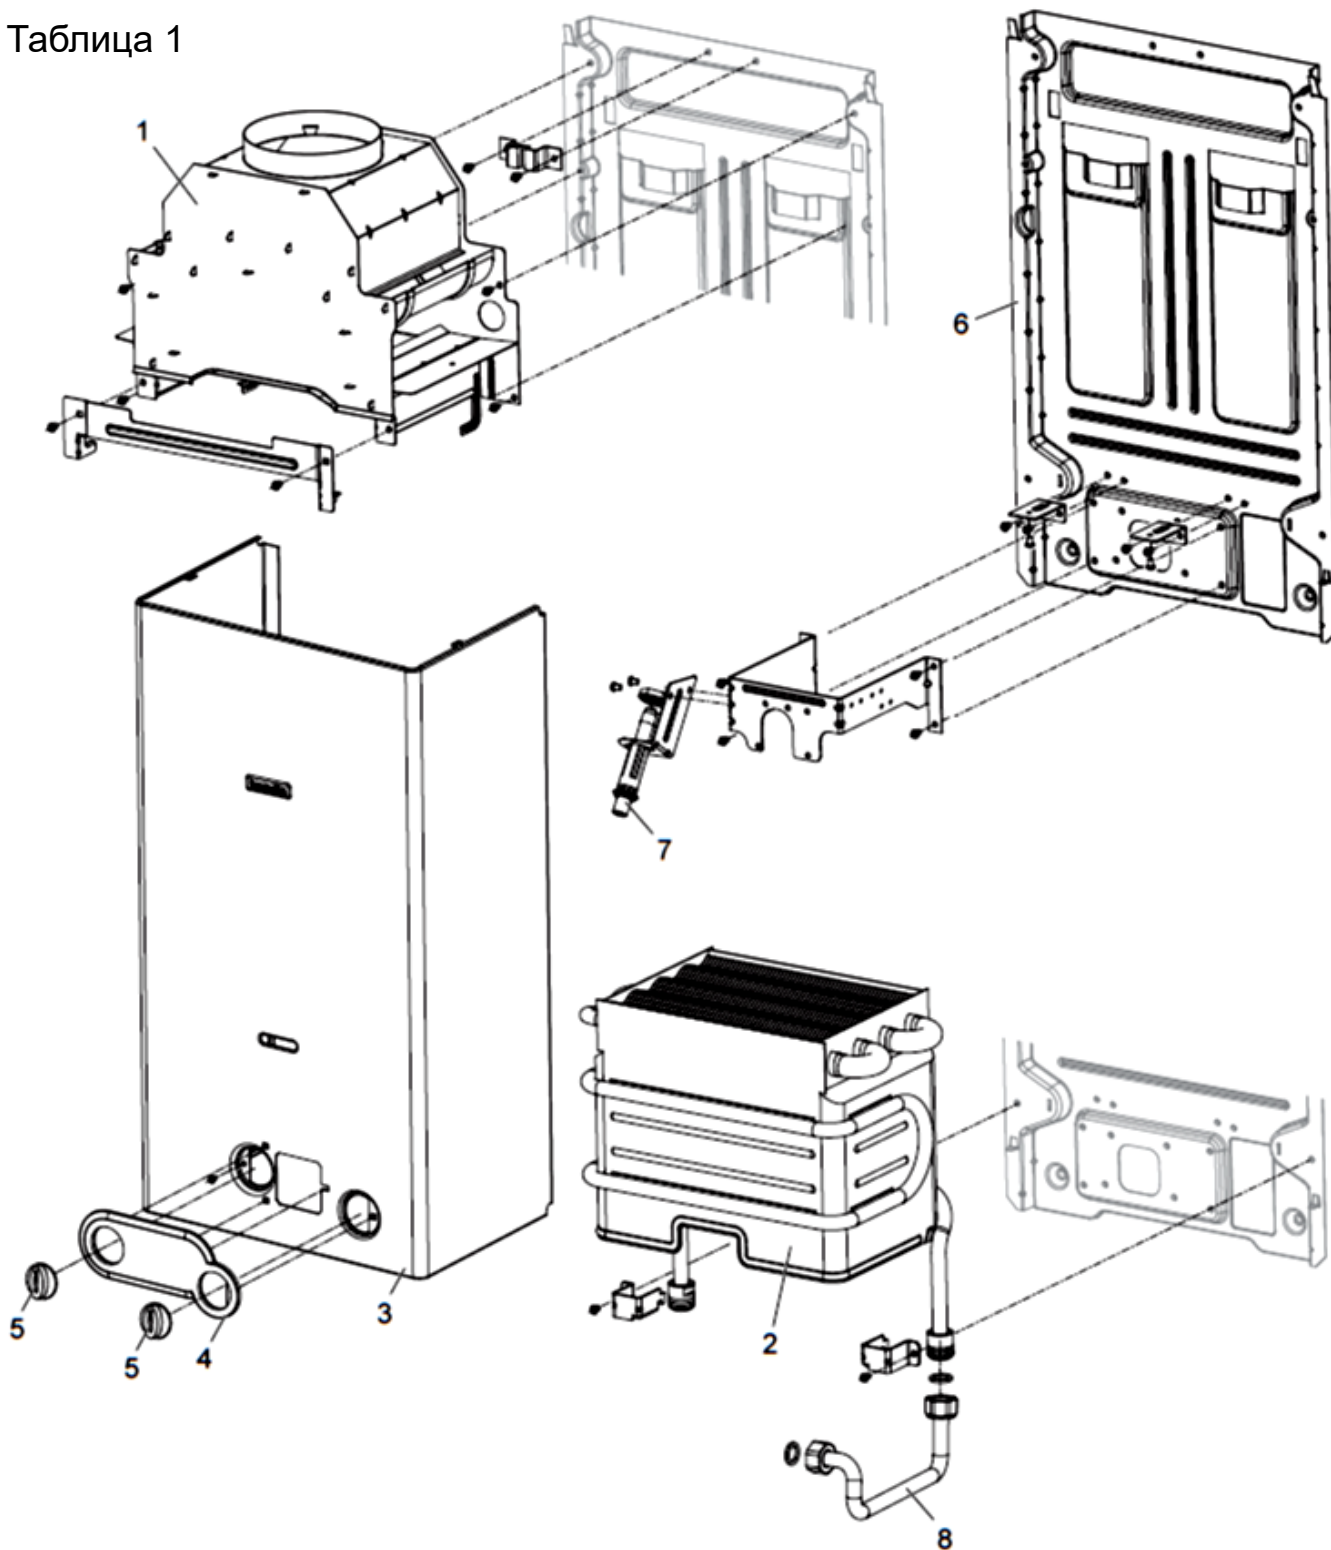

Проточный газовый
водонагреватель

Primo 11

Арт. 30000515 N.G.

**Каталог
запасных частей**

innovita

Таблица 1

№	Наименование	Артикул
1	Коллектор дымоудаления 11л	70553692
2	Теплообменник 11л	70553548
3	Кожух для 11л	70553662
4	Пластиковая накладка	70553667
5	Ручка регулятора температуры (упак. 2 шт)	70553623
6	Рама 11л	70553691
7	Пьезовоспламенитель (упак. 20 шт)	70553694
8	Соединительная трубка (упак. - 10 шт)	70553702