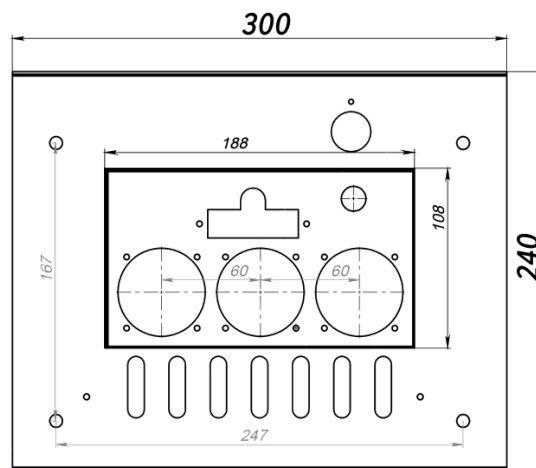

Панель "АГУК - плюс"

Мощность	
12 кВт	15 кВт
20 кВт	24 кВт

Левый подвод газа

Длина горелок

Комплектация				15 кВт	15 кВт	20 кВт	20 кВт	24 кВт			
Автоматика	Горелка			214мм	250 мм	250 мм	272 мм	272 мм			
SIT	Аналог			Арт. 27272 8 900 руб.	Арт. 10212 8 900 руб.	Арт. 14524 8 900 руб.	Арт. 14814 8 900 руб.	Арт. 15323 8 900 руб.			
TGV	Аналог			Арт. 21706 6 300 руб.	Арт. 21799 6 300 руб.	Арт. 25571 6 300 руб.	Арт. 25570 6 300 руб.	Арт. 15132 6 300 руб.