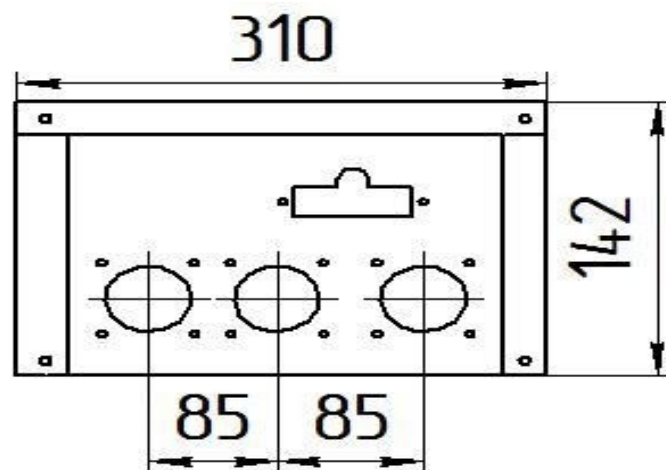

Панель "Стандарт"

Мощность

32 кВт

Комплектация		Длина горелок								
					32 кВт 283 мм	32 кВт 320 мм	32 кВт 350 мм	32 кВт 450 мм		
Автоматика	Горелка									
SIT	POLIDORO				Арт. 9261 12 200 руб.					
SIT	Аналог				Арт. 8622 11 000 руб.	Арт. 9308 11 200 руб.	Арт. 9315 11 600 руб.	Арт. 8292 11 800 руб.		
TGV	POLIDORO									
TGV	Аналог				Арт. 12964 7 550 руб.	Арт. 12414 7 600 руб.