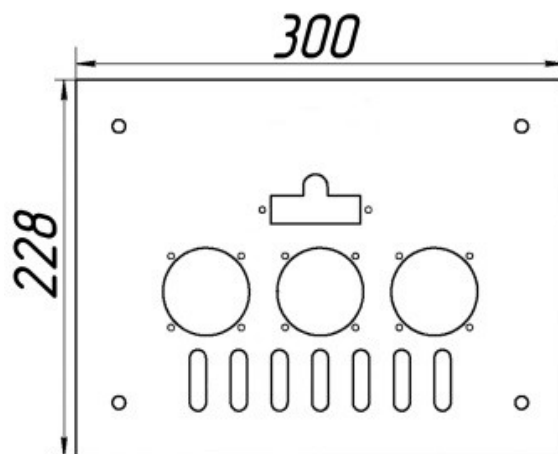

Панель "АГУК 2Т"

Мощность

32 кВт

Комплектация		Длина горелок								
					32 кВт 283 мм	32 кВт 320 мм	32 кВт 350 мм	32 кВт 450 мм		
Автоматика	Горелка									
SIT	POLIDORO				Арт. 3283 12300 руб.					
SIT	Аналог				Арт. 3290 11600 руб.	Арт. 15101 11700 руб.	Арт. 3313 11800 руб.	Арт. 12698 12600 руб.		
TGV	POLIDORO									
TGV	Аналог				Арт.23809 7 500 руб.	Арт. 10953 7 600 руб.	Арт. 10946 7 700 руб.	Арт. 23649 7 950 руб.