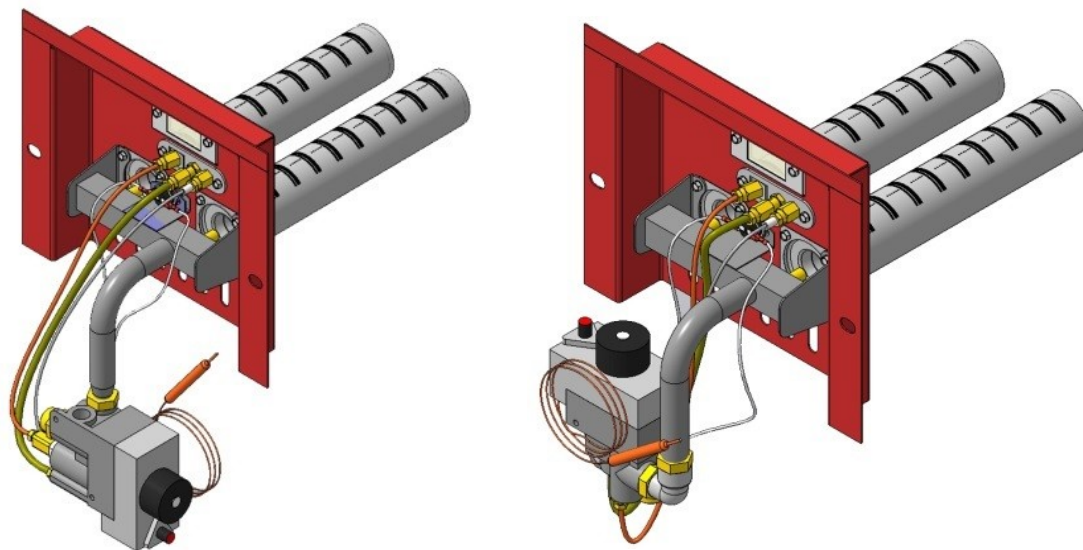

Газогорелочные устройства

Панель "УГОП"

Модификации изделий:

16 кВт

прямая ссылка раздела в интернет магазине

Панель "УГОП"

Мощность

16 кВт