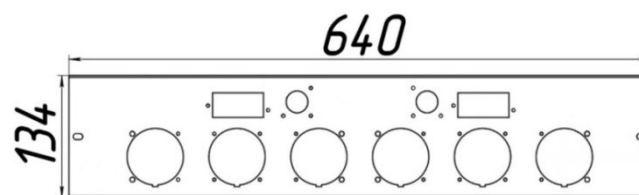

Панель "Стандарт"

Мощность

55 кВт

Комплектация		Длина горелок								
					55 кВт	55 кВт	55 кВт	55 кВт		
Автоматика	Горелка				320 мм	350 мм	450 мм	542 мм		
SIT	POLIDORO									
SIT	Аналог				Арт. 9414 14 700 руб.	Арт. 12452 15 800 руб.	Арт. 9421 16 600 руб.	Арт. 10267 17 700 руб.		
TGV	Аналог				Арт. 23175 13 200 руб.	Арт. 23267 13 400 руб.	Арт. 749 14 900 руб.	Арт. 23946 15 100 руб.		

Панель "Стандарт"

Мощность

96 кВт

Длина горелок

Комплектация						96 кВт				
Автоматика	Горелка					542 мм				
SIT	Аналог					Арт. 9476 53 850 руб.				

Панель "Стандарт"

Мощность

96 кВт