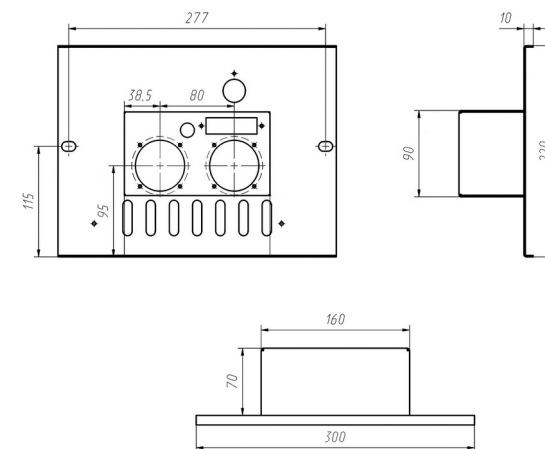

Мощность

16 кВт