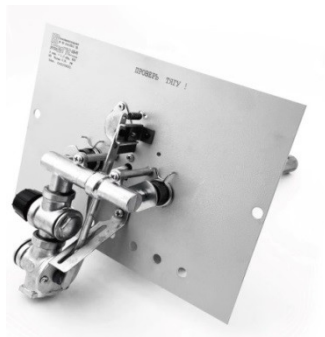

Газогорелочные устройства

Панель "УГОП" ИГН

Модификации изделий:

16, 22 кВт

прямая ссылка раздела в интернет магазине

Панель "УГОП" ИГН

ИГН Н

ИГН ПН