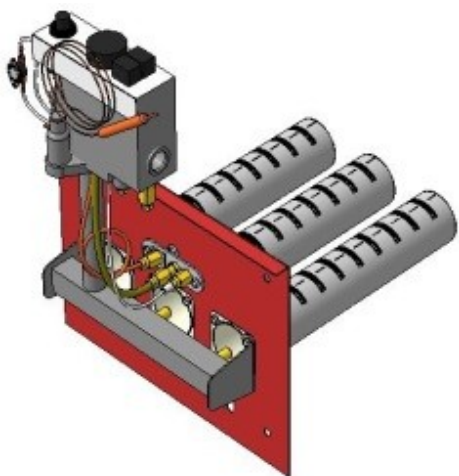

Панель "АГУК 2Т"

Мощность

32 кВт

Комплектация		Длина горелок								
					32 кВт 283 мм	32 кВт 320 мм	32 кВт 350 мм	32 кВт 450 мм		
Автоматика	Горелка									
SIT	POLIDORO				Арт. 3283 12300 руб.					
SIT	Аналог				Арт. 3290 11600 руб.	Арт. 15101 11700 руб.	Арт. 3313 11800 руб.	Арт. 12698 12600 руб.		
TGV	POLIDORO									
TGV	Аналог				Арт.23809 7 500 руб.	Арт. 10953 7 600 руб.	Арт. 10946 7 700 руб.	Арт. 23649 7 950 руб.