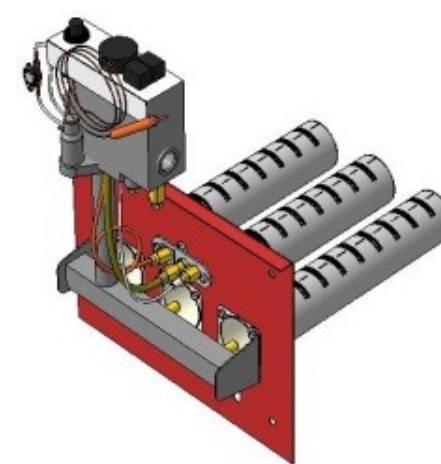

Газогорелочные устройства

Панель "Пламя"

Модификации изделий:

12 - 24 кВт

прямая ссылка раздела в интернет магазине

Панель "Пламя"

Мощность	
12 кВт	15 кВт
20 кВт	24 кВт

Комплектация		Длина горелок									
		12 кВт	12 кВт	15 кВт	15 кВт	15 кВт	15 кВт	20 кВт	24 кВт		
Автоматика	Горелка	214 мм	283 мм	214 мм	250 мм	283 мм	350 мм	283 мм	283 мм		
SIT	POLIDORO		Арт.10731 8 700 руб.	Арт. 11486 8 600 руб.		Арт. 8349 8 700 руб.		Арт. 8325 8 700 руб.	Арт. 8332 8 700 руб.		
SIT	Аналог		Арт. 3054 8 200 руб.	Арт.10755 8 050 руб.	Арт. 8493 8 200 руб.	Арт. 8448 8 200 руб.	Арт. 15774 8 800 руб.	Арт. 8516 8 200 руб.	Арт. 8547 8 200 руб.		
TGV	POLIDORO			Арт. 10489 6 200 руб.		Арт. 8356 6 500 руб.		Арт. 8417 6 500 руб.	Арт. 8424 6 500 руб.		
TGV	Аналог	Арт.18843 5 500 руб.	Арт.12650 5 500 руб.	Арт.12001 5 450 руб.	Арт. 8486 5 500 руб.	Арт. 8462 5 500 руб.		Арт. 8509 5 500 руб.	Арт. 8530 5 500 руб.		
8211	Аналог		Арт.22598 5 200 руб.			Арт. 23779 5 200 руб.					

Газогорелочные устройства

Панель "АГУК 2Т"

Модификации изделий:

12 - 24 кВт

24 кВт

32 кВт

32 кВт

45 кВт