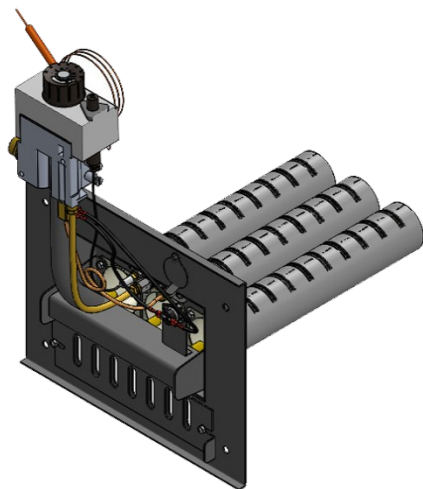

Панель "АГУК - плюс"

Мощность	
12 кВт	15 кВт
20 кВт	24 кВт

Левый подвод газа

Длина горелок

Комплектация				15 кВт	15 кВт	20 кВт	20 кВт	24 кВт			
Автоматика	Горелка			214мм	250 мм	250 мм	272 мм	272 мм			
SIT	Аналог			Арт. 27272 8 900 руб.	Арт. 10212 8 900 руб.	Арт. 14524 8 900 руб.	Арт. 14814 8 900 руб.	Арт. 15323 8 900 руб.			
TGV	Аналог			Арт. 21706 6 300 руб.	Арт. 21799 6 300 руб.	Арт. 25571 6 300 руб.	Арт. 25570 6 300 руб.	Арт. 15132 6 300 руб.