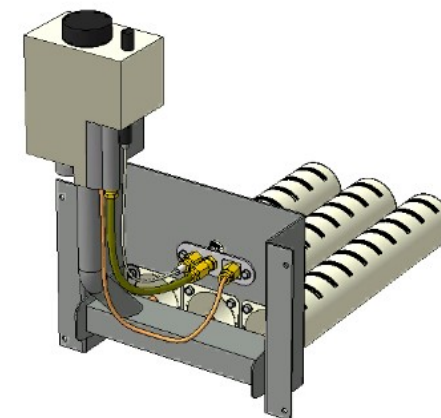

24 кВт

32 кВт