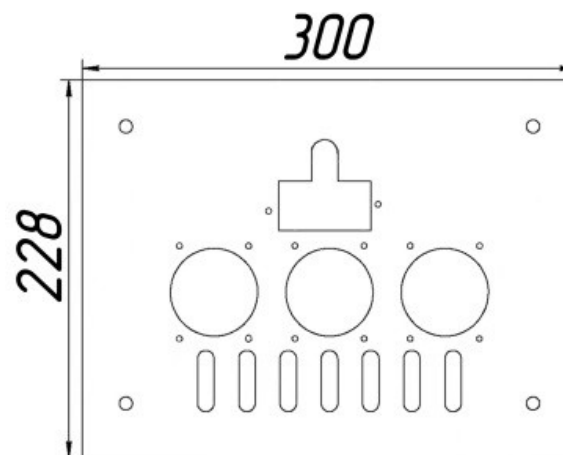

Панель "АГУК 2Т "

Мощность

45 кВт

Комплектация		Длина горелок								
					45 кВт 320 мм	45 кВт 350 мм	45 кВт 450 мм			
Автоматика	Горелка									
SIT	POLIDORO									
SIT	Аналог				Арт. 3344 13 600 руб.	Арт. 16061 14 150 руб.	Арт. 3368 15 200 руб.			
TGV	Аналог				Арт. 1900 12 800 руб.	Арт. 5577 13050 руб.	Арт. 5997 13 650 руб.