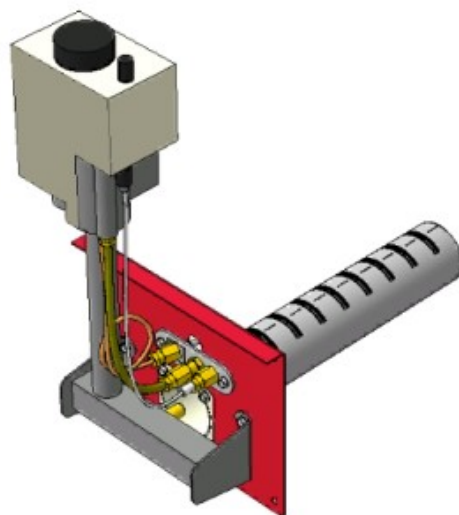

Газогорелочные устройства

Панель "Комфорт"

Модификации изделий:

10-12 кВт