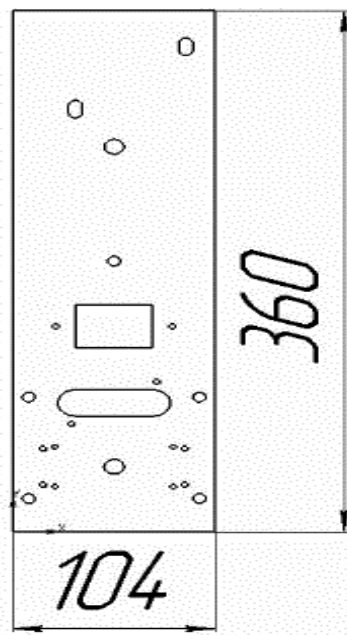

Газогорелочные устройства

Панель "Термо"

Модификации изделий:

7 - 16 кВт

прямая ссылка раздела в интернет магазине

Панель "Термо"

Мощность	
7 кВт	10 кВт
12 кВт	16 кВт

Комплектация		Длина горелок				
		7 кВт	10 кВт	12 кВт	16 кВт	
Автоматика	Горелка	350 мм	350 мм	350 мм	350 мм	
SIT	Аналог	Арт. 9568 8 300 руб.	Арт. 9575 8 300 руб.	Арт. 9582 8 300 руб.	Арт. 9605 8 300 руб.	
TGV	Аналог	Арт. 23793 5 700 руб.	Арт. 22611 5 700 руб.	Арт. 22642 5 700 руб.	Арт. 23816 5 700 руб.	
8211	Аналог	Арт. 24394 6 300 руб.	Арт. 24387 6 300 руб.	Арт. 22628 6 300 руб.	Арт. 22635 6 300 руб.	