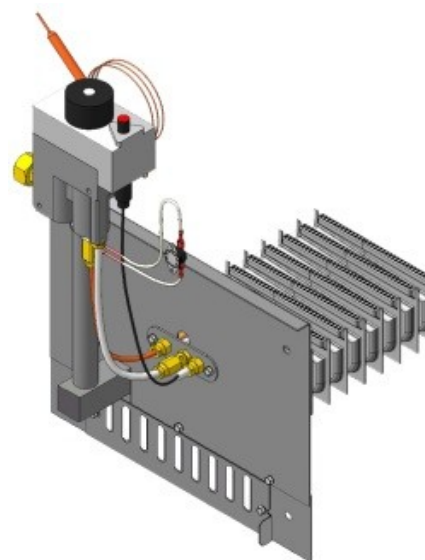

Панель "АГУК - плюс"

Мощность

32 кВт

Левый подвод газа

Правый подвод газа

Длина горелок

Комплектация		Длина горелок									
Автоматика	Горелка	32 кВт 272 мм	32 кВт 320 мм	32 кВт 350 мм	32 кВт 272 мм	32 кВт 320 мм	32 кВт 350 мм				
SIT	Аналог	Арт. 12070 11600 руб.	Арт. 12094 11700 руб.	Арт. 12131 11800 руб.	Арт. 12186 11600 руб.	Арт. 12209 11700 руб.	Арт. 12223 11800 руб.				
TGV	Аналог	Арт. 12308 7 700 руб.	Арт. 12339 7 800 руб.	Арт.12391 7 900 руб.	Арт. 12476 7 700 руб.	Арт. 12957 7 800 руб.	Арт. 13688 7 900 руб.				

Газогорелочные устройства

Панель "АГУК 2Т" Секционная

Модификации изделий:

18 - 24 кВт

прямая ссылка раздела в интернет магазине

**Панель
"АГУК 2Т"
Секционная**

Мощность	
18 кВт	24 кВт

Комплектация		Длина блока секций													
		18 кВт					24 кВт								
Автоматика	Горелка					250 мм					310 мм				
SIT	Аналог					Арт. 18881 9 050 руб.					Арт. 18010 9 400 руб.				
TGV	Аналог					Арт. 19550 6 150 руб.					Арт. 19543 6 500 руб.				