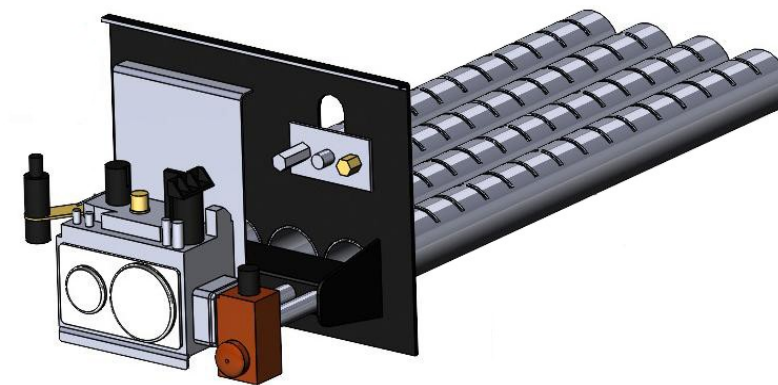

Газогорелочные устройства

Панель "СБЧ" (для банных чанов)

Модификации изделий:

32, 55 кВт

прямая ссылка раздела в интернет магазине

**Панель
"СБЧ" (для
банных чанов)**

Мощность	
32 кВт	55 кВт

Комплектация		Длина горелок			
Автоматика	Горелка	32 кВт		55 кВт	
		350 мм		542 мм	
SIT	Аналог	Арт. 5812 25 500 руб.		Арт. 27074 35 600 руб.	
TGV	Аналог	Арт. 5164 23 500 руб.		Арт. 27098 34 600 руб.	