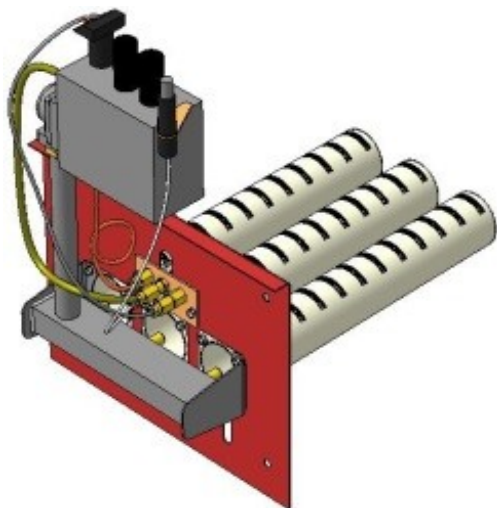

Панель "АГУК 2Т "

Мощность

45 кВт

Комплектация		Длина горелок								
					45 кВт 320 мм	45 кВт 350 мм	45 кВт 450 мм			
Автоматика	Горелка									
SIT	POLIDORO									
SIT	Аналог				Арт. 3344 13 600 руб.	Арт. 16061 14 150 руб.	Арт. 3368 15 200 руб.			
TGV	Аналог				Арт. 1900 12 800 руб.	Арт. 5577 13050 руб.	Арт. 5997 13 650 руб.