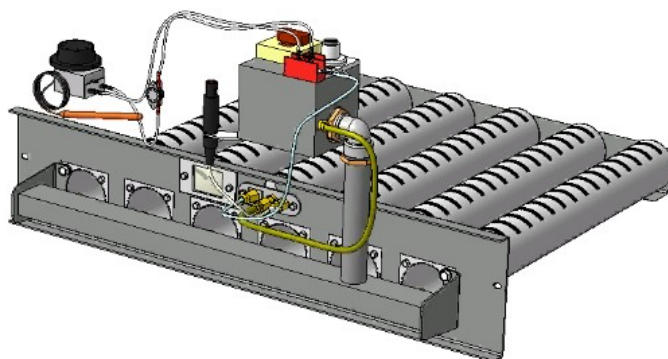

Панель "Стандарт"

Мощность

96 кВт

Длина горелок

Комплектация						96 кВт				
Автоматика	Горелка					542 мм				
SIT	Аналог					Арт. 9476 53 850 руб.				

Панель "Стандарт"

Мощность

96 кВт