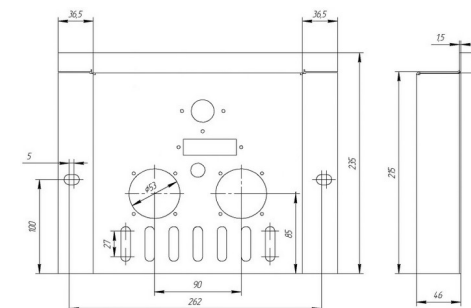

Газогорелочные устройства

Панель "УГОП"

Модификации изделий:

16 кВт

прямая ссылка раздела в интернет магазине

Панель "УГОП"

Мощность

16 кВт