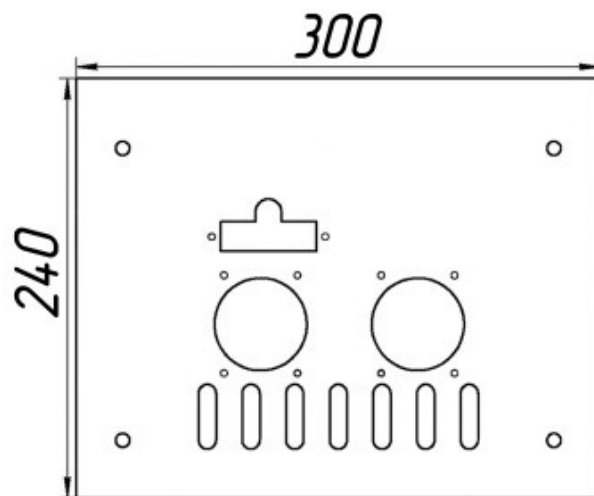

прямая ссылка раздела в интернет магазине

Панель "АГУК2Т"

Мощность	
12 кВт	15 кВт

Комплектация		Длина горелок								
Автоматика	Горелка		12 кВт 214 мм	12 кВт 250 мм	12 кВт 283 мм	15 кВт 214 мм	15 кВт 250 мм	15 кВт 283 мм		
SIT	POLIDORO		Арт. 18973 8 950 руб.		Арт. 3078 8 900 руб.	Арт.10113 8 950 руб.		Арт. 3092 8 900 руб.		
SIT	Аналог		Арт. 11141 8 250 руб.	Арт. 20853 8 300 руб.	Арт. 3085 8 300 руб.	Арт.10342 8 250 руб.	Арт. 3184 8 300 руб.	Арт. 3122 8 300 руб.		
TGV	POLIDORO		Арт. 28118 6 550 руб.			Арт.19215 6 550 руб.		Арт. 3191 6 500 руб.		
TGV	Аналог		Арт. 28187 5 650 руб.	Арт. 28194 5 700 руб.	Арт. 22130 5 700 руб.	Арт.11998 5 650 руб.	Арт.10854 5 700 руб.	Арт. 3115 5 700 руб.		
8211	Аналог				Арт. 22567 5 550 руб.			Арт. 22581 5 550 руб.		

Панель "АГУК2Т"

Мощность	
20 кВт	24 кВт

Комплектация		Длина горелок											
		20 кВт 283 мм	20 кВт 320 мм	20 кВт 350 мм	24 кВт 283 мм	24 кВт 350 мм	24 кВт 450 мм						
Автоматика	Горелка												
SIT	POLIDORO			Арт. 3139 8 900 руб.			Арт. 3153 8 900 руб.						
SIT	Аналог			Арт. 3146 8 300 руб.	Арт. 7977 8 500 руб.	Арт. 15750 8 900 руб.	Арт. 3160 8 300 руб.	Арт. 16054 8 900 руб.					
TGV	POLIDORO			Арт. 3207 6 500 руб.			Арт. 3252 6 500 руб.						
TGV	Аналог			Арт. 3214 5 700 руб.			Арт. 3269 5 700 руб.			Арт. 10311 7 100 руб.			
8211	Аналог												