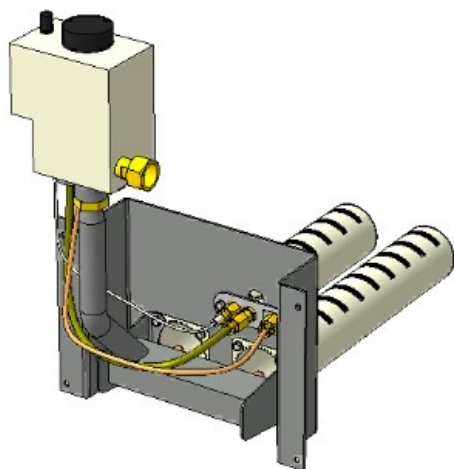

24 кВт

32 кВт

прямая ссылка раздела в интернет магазине

Панель "Стандарт плюс"

Мощность	
15 кВт	20 кВт

Комплектация		Длина горелок								
Автоматика	Горелка			15 кВт 250 мм	15 кВт 283 мм	20 кВт 283 мм				
SIT	POLIDORO				Арт. 8998 9 000 руб.	Арт. 9018 9 000 руб.				
SIT	Аналог			Арт. 4853 8 300 руб.	Арт. 9193 8 300 руб.	Арт. 9001 8 300 руб.				
TGV	Аналог			Арт. 6468 6 000 руб.		Арт. 11080 6 000 руб.				