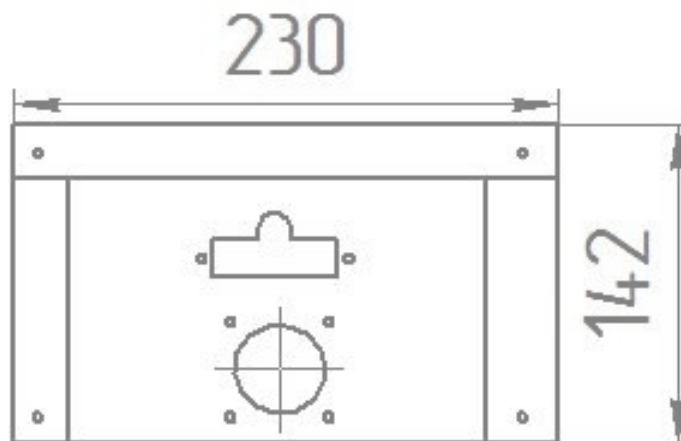

Панель "Стандарт"

Мощность	
10 кВт	12 кВт

Комплектация		Длина горелок									
		-	-	-	-	10 кВт	12 кВт	-	-	-	-
Автоматика	Горелка	-	-	-	-	283 мм	283 мм	-	-	-	-
SIT	POLIDORO					Арт. 9711 7 900 руб.	Арт. 9742 7 900 руб.				
SIT	Аналог					Арт. 9728 7 600 руб.	Арт. 9759 7 600 руб.				
TGV	POLIDORO					Арт. 9100 5 600 руб.					
TGV	Аналог					Арт. 9155 5 200 руб.					
8211	Аналог					Арт. 23786 5 200 руб.	Арт.23755 5 200 руб.