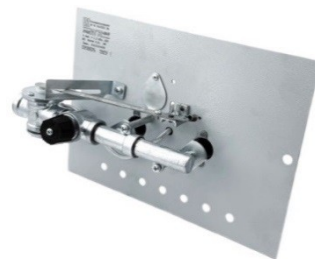

Газогорелочные устройства

Панель "УГОП" ИГН

Модификации изделий:

16, 22 кВт

прямая ссылка раздела в интернет магазине

Панель "УГОП" ИГН

ИГН Н

ИГН ПН