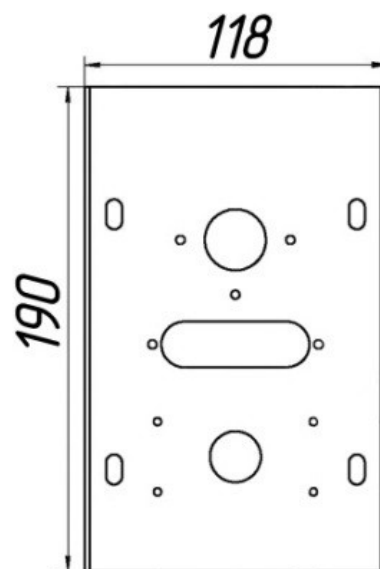

Газогорелочные устройства

Панель "Атон"

Модификации изделий:

7 - 16 кВт

прямая ссылка раздела в интернет магазине

Панель "Атон"

Мощность	
7 кВт	10 кВт
12 кВт	16 кВт

Комплектация		Длина горелок			
		7 кВт	10 кВт	12 кВт	16 кВт
Автоматика	Горелка	214 мм	272 мм	450 мм	542 мм
SIT	POLIDORO	Арт. 9520 8 400 руб.			
SIT	Аналог		Арт. 9537 7 850 руб.	Арт. 9544 8 150 руб.	Арт. 9551 8 200 руб.
TGV	POLIDORO	Арт. 6604 6 300 руб.			
TGV	Аналог		Арт. 9858 6 650 руб.		