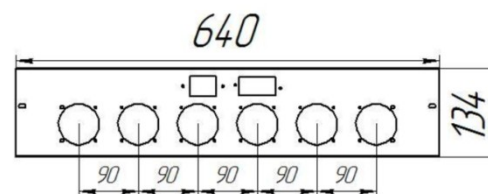

Панель "Стандарт"

Мощность

55 кВт

Комплектация		Длина горелок								
					55 кВт	55 кВт	55 кВт	55 кВт		
Автоматика	Горелка				320 мм	350 мм	450 мм	542 мм		
SIT	POLIDORO									
SIT	Аналог				Арт. 9414 14 700 руб.	Арт. 12452 15 800 руб.	Арт. 9421 16 600 руб.	Арт. 10267 17 700 руб.		
TGV	Аналог				Арт. 23175 13 200 руб.	Арт. 23267 13 400 руб.	Арт. 749 14 900 руб.	Арт. 23946 15 100 руб.		

Панель "Стандарт"

Мощность

96 кВт

Длина горелок

Комплектация						96 кВт				
Автоматика	Горелка					542 мм				
SIT	Аналог					Арт. 9476 53 850 руб.				

Панель "Стандарт"

Мощность

96 кВт