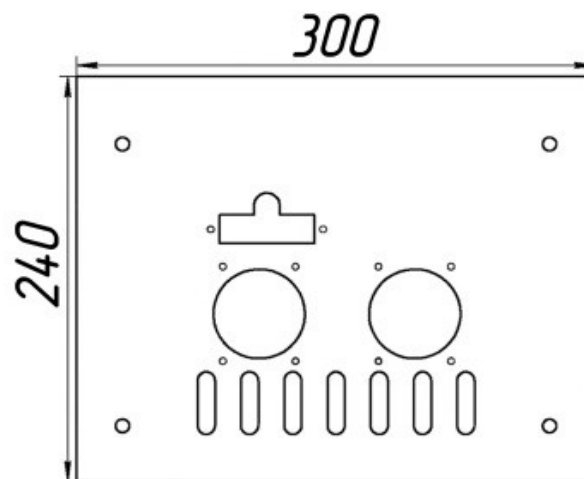

**Панель
"АГУК 2Т "**

Мощность
32 кВт

Комплектация		Длина горелок												
Автоматика						32 кВт								
	Горелка					450 мм								
SIT	POLIDORO													
SIT	Аналог					Арт.12704 11700 руб.								
TGV	Аналог