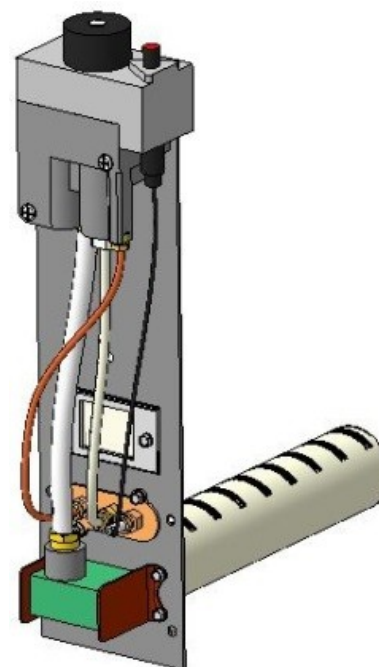

Газогорелочные устройства

Панель "Термо"

Модификации изделий:

7 - 16 кВт

прямая ссылка раздела в интернет магазине

Панель "Термо"

Мощность	
7 кВт	10 кВт
12 кВт	16 кВт

Комплектация		Длина горелок				
		7 кВт	10 кВт	12 кВт	16 кВт	
Автоматика	Горелка	350 мм	350 мм	350 мм	350 мм	
SIT	Аналог	Арт. 9568 8 300 руб.	Арт. 9575 8 300 руб.	Арт. 9582 8 300 руб.	Арт. 9605 8 300 руб.	
TGV	Аналог	Арт. 23793 5 700 руб.	Арт. 22611 5 700 руб.	Арт. 22642 5 700 руб.	Арт. 23816 5 700 руб.	
8211	Аналог	Арт. 24394 6 300 руб.	Арт. 24387 6 300 руб.	Арт. 22628 6 300 руб.	Арт. 22635 6 300 руб.	