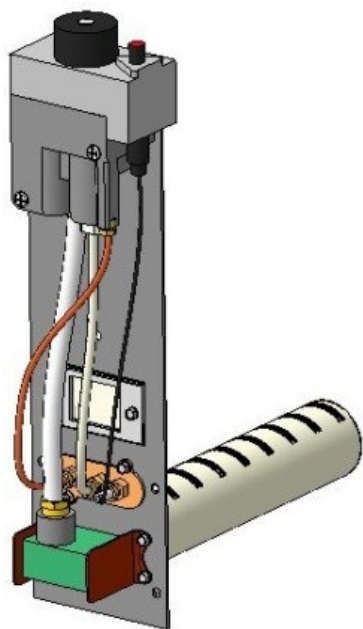

Газогорелочные устройства

Панель "Термо"

Модификации изделий:

7 - 16 кВт

прямая ссылка раздела в интернет магазине

Панель "Термо"

Мощность	
7 кВт	10 кВт
12 кВт	16 кВт

Комплектация		Длина горелок				
		7 кВт	10 кВт	12 кВт	16 кВт	
Автоматика	Горелка	350 мм	350 мм	350 мм	350 мм	
SIT	Аналог	Арт. 9568 8 300 руб.	Арт. 9575 8 300 руб.	Арт. 9582 8 300 руб.	Арт. 9605 8 300 руб.	
TGV	Аналог	Арт. 23793 5 700 руб.	Арт. 22611 5 700 руб.	Арт. 22642 5 700 руб.	Арт. 23816 5 700 руб.	
8211	Аналог	Арт. 24394 6 300 руб.	Арт. 24387 6 300 руб.	Арт. 22628 6 300 руб.	Арт. 22635 6 300 руб.	