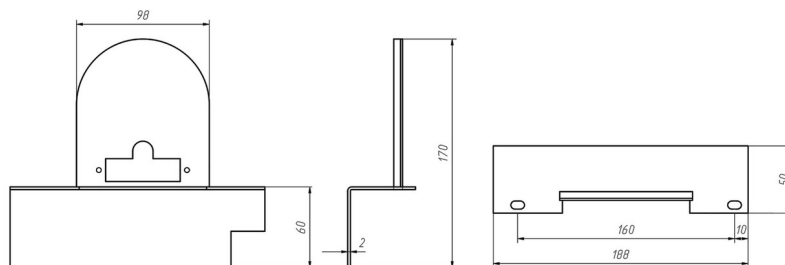

Газогорелочные устройства

Панель "ЖТМ-3" Секция

Модификации изделий:

8 - 24 кВт

прямая ссылка раздела в интернет магазине

Панель "ЖТМ-3" Секция

Мощность	
10 кВт	12 кВт
16 кВт	22 кВт

Комплектация		Длина блока секций								
Автоматика	Горелка				10 кВт 240 мм	12 кВт 240 мм	16 кВт 300 мм	20 кВт 300 мм		
SIT	Аналог				Арт. 23144 8 600 руб.	Арт. 23168 8 700 руб.	Арт. 2620 8 900 руб.	Арт. 23724 8 900 руб.		
TGV	Аналог				Арт. 25759 6 000 руб.	Арт. 855 6 100 руб.	Арт. 23113 6 300 руб.	Арт. 862 6 200 руб.		