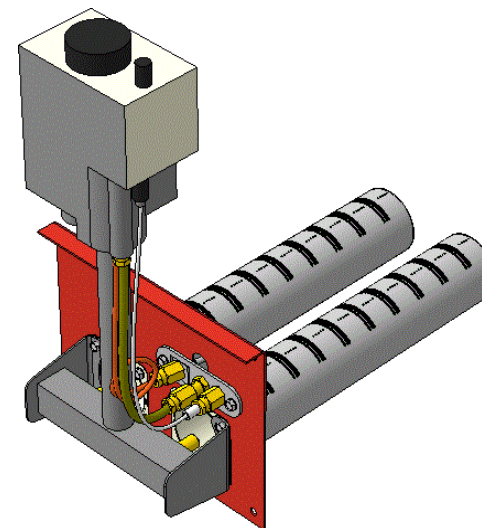

Газогорелочные устройства

Панель "Комфорт"

Модификации изделий:

10-12 кВт

12 - 24 кВт

прямая ссылка раздела в интернет магазине