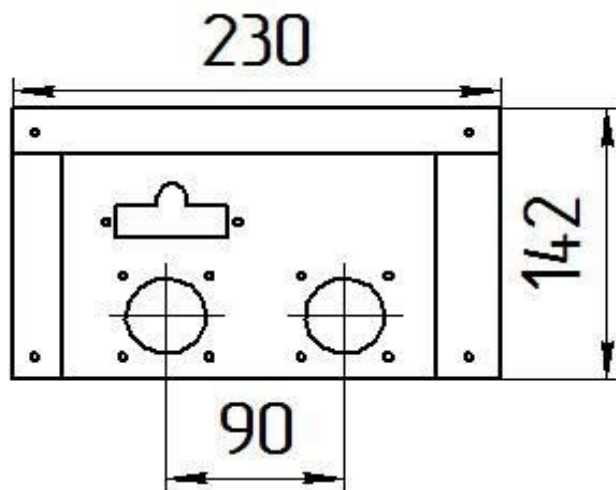

Панель "Стандарт"

Мощность	
12 кВт	15 кВт
20 кВт	24 кВт

Комплектация		Длина горелок								
		12 кВт	12 кВт	12 кВт	15 кВт	15 кВт	15 кВт	20 кВт	24 кВт	
Автоматика	Горелка	214 мм	250 мм	283 мм	214 мм	250 мм	283 мм	283 мм	283 мм	
SIT	POLIDORO			Арт. 10021 8 900 руб.			Арт. 8394 8 900 руб.	Арт. 8400 8 900 руб.	Арт. 9148 8 900 руб.	
SIT	Аналог	Арт. 12445 8 250 руб.		Арт. 9230 8 300 руб.	Арт. 12636 8 250 руб.	Арт. 15767 8 300 руб.	Арт. 9223 8 300 руб.	Арт. 9254 8 300 руб.	Арт. 9247 8 300 руб.	
TGV	POLIDORO						Арт. 9117 6 500 руб.	Арт. 9124 6 500 руб.	Арт. 9131 6 500 руб.	
TGV	Аналог			Арт. 4877 5 700 руб.			Арт. 9162 5 700 руб.	Арт. 9179 5 700 руб.	Арт. 9186 5 700 руб.	
8211	Аналог						Арт. 23762 5 550 руб.