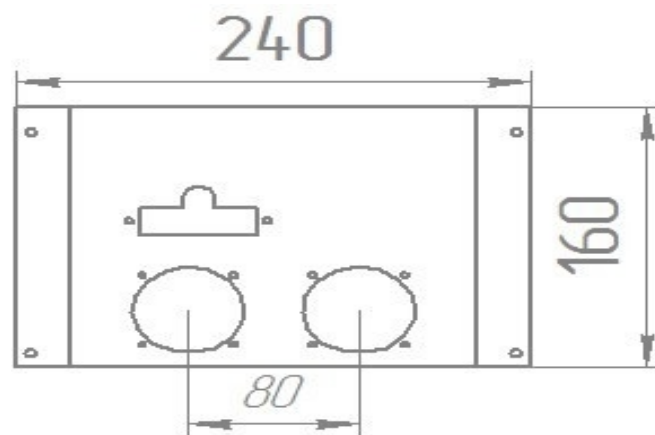

24 кВт

32 кВт

прямая ссылка раздела в интернет магазине

Панель "Стандарт плюс"

Мощность	
15 кВт	20 кВт

Комплектация		Длина горелок								
Автоматика	Горелка			15 кВт 250 мм	15 кВт 283 мм	20 кВт 283 мм				
SIT	POLIDORO				Арт. 8998 9 000 руб.	Арт. 9018 9 000 руб.				
SIT	Аналог			Арт. 4853 8 300 руб.	Арт. 9193 8 300 руб.	Арт. 9001 8 300 руб.				
TGV	Аналог			Арт. 6468 6 000 руб.		Арт. 11080 6 000 руб.				