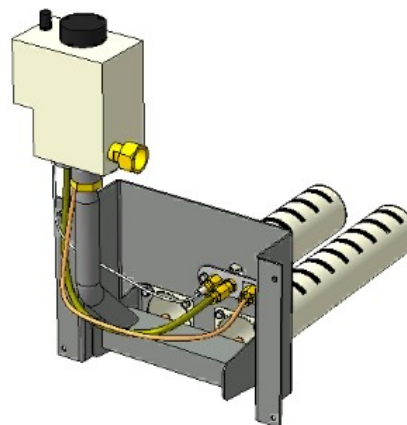

Длина горелок

Комплектация						96 кВт				
Автоматика	Горелка					542 мм				
Honeywell	Аналог					Арт. 6864 53 100 руб.				

Газогорелочные устройства

Панель "Стандарт плюс"

Модификации изделий:

15 - 20 кВт