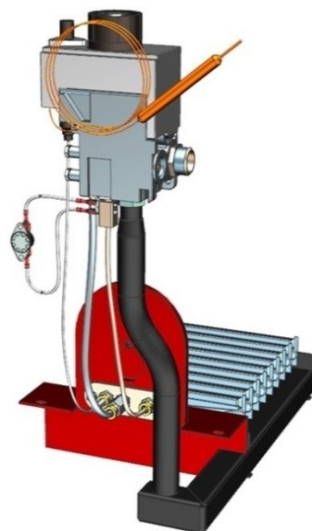

Газогорелочные устройства

Панель "ЖТМ-3" Секция

Модификации изделий:

8 - 24 кВт

прямая ссылка раздела в интернет магазине

Панель "ЖТМ-3" Секция

Мощность	
10 кВт	12 кВт
16 кВт	22 кВт

Комплектация		Длина блока секций								
Автоматика	Горелка				10 кВт 240 мм	12 кВт 240 мм	16 кВт 300 мм	20 кВт 300 мм		
SIT	Аналог				Арт. 23144 8 600 руб.	Арт. 23168 8 700 руб.	Арт. 2620 8 900 руб.	Арт. 23724 8 900 руб.		
TGV	Аналог				Арт. 25759 6 000 руб.	Арт. 855 6 100 руб.	Арт. 23113 6 300 руб.	Арт. 862 6 200 руб.		

Газогорелочные устройства

Панель "Луч" Секция

Модификации изделий:

20 кВт

прямая ссылка раздела в интернет магазине

Панель "Луч" Секция

Мощность

20 кВт