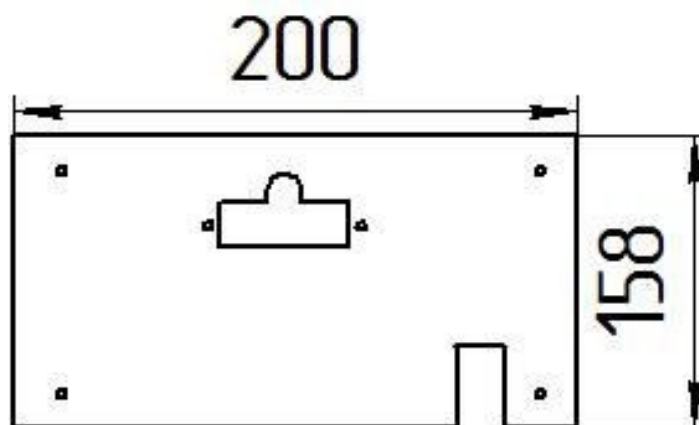

Газогорелочные устройства

Панель "АГУК 2Т" Секционная

Модификации изделий:

18 - 24 кВт

прямая ссылка раздела в интернет магазине

**Панель
"АГУК 2Т"
Секционная**

Мощность	
18 кВт	24 кВт

Комплектация		Длина блока секций													
		18 кВт					24 кВт								
Автоматика	Горелка					250 мм					310 мм				
SIT	Аналог					Арт. 18881 9 050 руб.					Арт. 18010 9 400 руб.				
TGV	Аналог					Арт. 19550 6 150 руб.					Арт. 19543 6 500 руб.				

Газогорелочные устройства

Панель "Секционная"

Модификации изделий:

10 - 24 кВт

прямая ссылка раздела в интернет магазине

Панель "Секционная"

Мощность	
10 кВт	12 кВт
14 кВт	16 кВт
18 кВт	20 кВт
22 кВт	24 кВт

Комплектация		Длина блока секций									
		10 кВт	10 кВт СЖ.	12 кВт	12 кВт СЖ.	14 кВт	16 кВт	18 кВт	20 кВт	22 кВт	24 кВт
Автоматика	Горелка	161 мм	161 мм	180 мм	180 мм	199 мм	218 мм	238 мм	257 мм	277 мм	297 мм
SIT	Аналог	Арт. 8646 8 200 руб.	Арт. 11059 8 200 руб.	Арт. 8660 8 350 руб.	Арт. 11042 8 350 руб.	Арт. 8769 8 450 руб.	Арт. 8523 8 550 руб.	Арт. 8738 8 700 руб.	Арт. 8745 8 750 руб.	Арт. 8752 9 100 руб.	Арт. 11172 9 200 руб.
TGV	Аналог	Арт. 8653 5 900 руб.		Арт. 8677 5 900 руб.		Арт. 8684 6 000 руб.	Арт. 8691 6 100 руб.	Арт. 8707 6 200 руб.	Арт. 8714 6 400 руб.	Арт. 8721 6 600 руб.	Арт. 19567 6 700 руб.