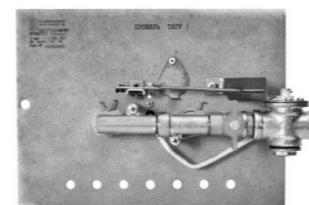

Газогорелочные устройства

Панель "УГОП" ИГН

Модификации изделий:

16, 22 кВт

прямая ссылка раздела в интернет магазине

Панель "УГОП" ИГН

ИГН Н

ИГН ПН