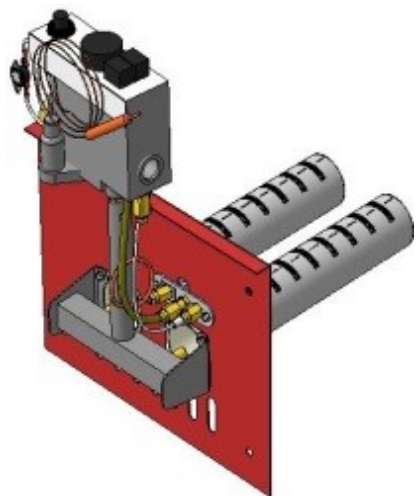

Панель "АГУК 2Т"

Мощность

32 кВт

Комплектация		Длина горелок								
					32 кВт 283 мм	32 кВт 320 мм	32 кВт 350 мм	32 кВт 450 мм		
Автоматика	Горелка									
SIT	POLIDORO				Арт. 3283 12300 руб.					
SIT	Аналог				Арт. 3290 11600 руб.	Арт. 15101 11700 руб.	Арт. 3313 11800 руб.	Арт. 12698 12600 руб.		
TGV	POLIDORO									
TGV	Аналог				Арт.23809 7 500 руб.	Арт. 10953 7 600 руб.	Арт. 10946 7 700 руб.	Арт. 23649 7 950 руб.		

**Панель
"АГУК 2Т "**

Мощность
32 кВт

Комплектация		Длина горелок												
Автоматика						32 кВт								
	Горелка					450 мм								
SIT	POLIDORO													
SIT	Аналог					Арт.12704 11700 руб.								
TGV	Аналог													