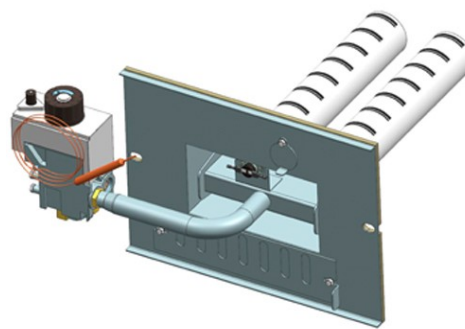

Газогорелочные устройства

Панель "УГОП"

Модификации изделий:

16 кВт

прямая ссылка раздела в интернет магазине