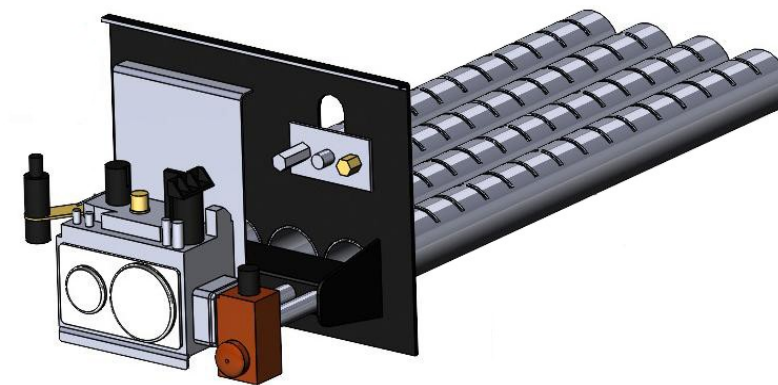

Газогорелочные устройства

Панель "СБЧ" (для банных чанов)

Модификации изделий:

32, 55 кВт

прямая ссылка раздела в интернет магазине

**Панель
"СБЧ" (для
банных чанов)**

Мощность	
32 кВт	55 кВт

Комплектация		Длина горелок			
		32 кВт	350 мм	55 кВт	542 мм
Автоматика	Горелка				
SIT	Аналог	Арт. 5812 25 500 руб.		Арт. 27074 35 600 руб.	
TGV	Аналог	Арт. 5164 23 500 руб.		Арт. 27098 34 600 руб.	