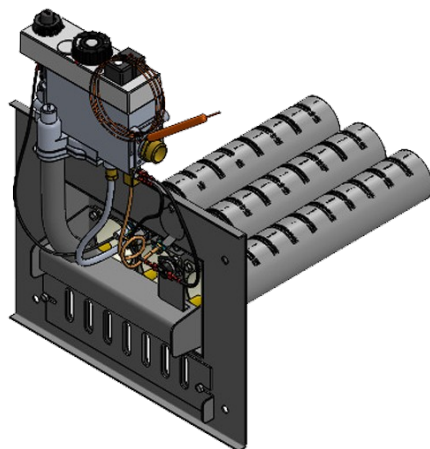

Панель "АГУК - плюс"