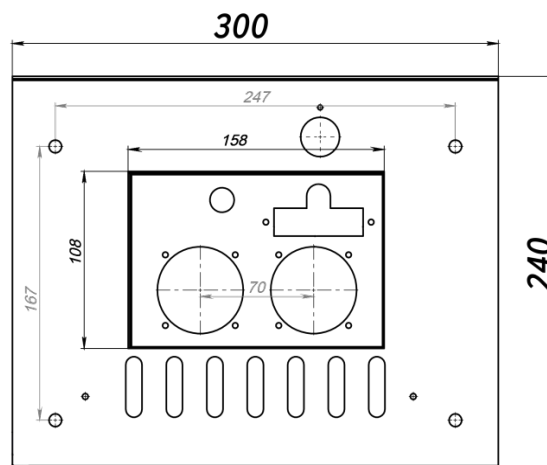

Панель "АГУК - плюс"

Мощность	
12 кВт	15 кВт
20 кВт	24 кВт

Комплектация		Длина горелок								
Автоматика	Горелка	12 кВт 214 мм	12 кВт 250 мм	12 кВт 272 мм	15 кВт 214 мм	15 кВт 250 мм	15 кВт 272 мм	20 кВт 272 мм	24 кВт 272 мм	
SIT	Аналог	Арт. 10441 8 300 руб.	Арт. 10724 8 300 руб.	Арт. 3108 8 300 руб.	Арт. 3948 8 300 руб.	Арт. 5744 8 300 руб.	Арт. 5836 8 300 руб.	Арт. 12049 8 300 руб.	Арт. 5102 8 300 руб.	
TGV	Аналог	Арт. 3337 5 800 руб.	Арт. 3351 5 800 руб.	Арт. 3719 5 800 руб.	Арт. 11332 5 800 руб.	Арт. 11349 5 800 руб.	Арт. 11400 5 800 руб.	Арт. 5942 5 800 руб.	Арт. 2613 5 800 руб.