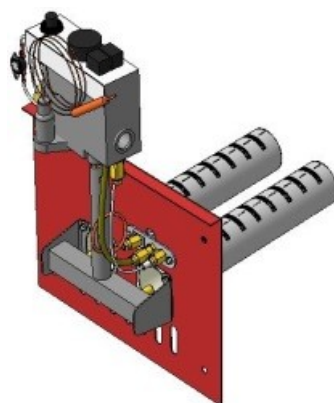

Газогорелочные устройства

Панель "АГУК 2Т"

Модификации изделий:

12 - 24 кВт

24 кВт

32 кВт

32 кВт

45 кВт