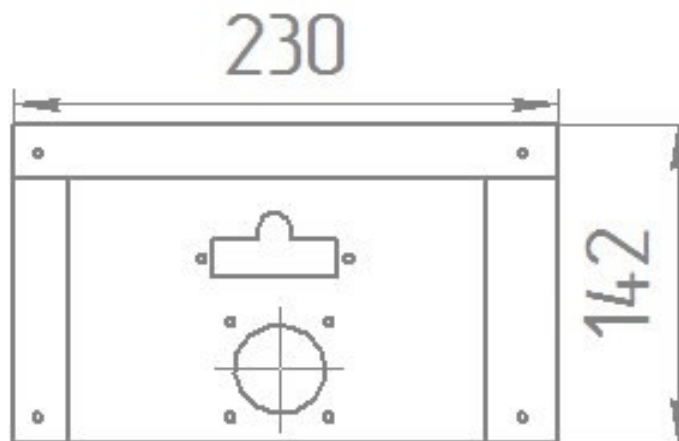

Панель "Стандарт"

Мощность	
10 кВт	12 кВт

Комплектация		Длина горелок									
		-	-	-	-	10 кВт	12 кВт	-	-	-	-
Автоматика	Горелка	-	-	-	-	283 мм	283 мм	-	-	-	-
SIT	POLIDORO					Арт. 9711 7 900 руб.	Арт. 9742 7 900 руб.				
SIT	Аналог					Арт. 9728 7 600 руб.	Арт. 9759 7 600 руб.				
TGV	POLIDORO					Арт. 9100 5 600 руб.					
TGV	Аналог					Арт. 9155 5 200 руб.					
8211	Аналог					Арт. 23786 5 200 руб.	Арт.23755 5 200 руб.