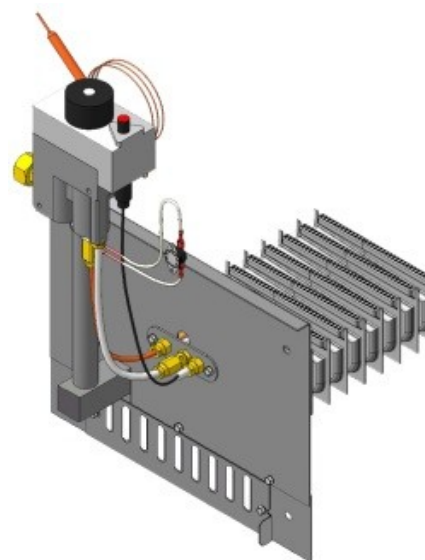

Панель "АГУК - плюс"

Мощность

32 кВт

Левый подвод газа

Правый подвод газа

Длина горелок

Комплектация		32 кВт	32 кВт	32 кВт	32 кВт	32 кВт	32 кВт				
Автоматика	Горелка	272 мм	320 мм	350 мм	272 мм	320 мм	350 мм				
SIT	Аналог	Арт. 12070 11 600 руб.	Арт. 12094 11 700 руб.	Арт. 12131 11 800 руб.	Арт. 12186 11 600 руб.	Арт. 12209 11 700 руб.	Арт. 12223 11 800 руб.				
TGV	Аналог	Арт. 12308 7 700 руб.	Арт. 12339 7 800 руб.	Арт. 12391 7 900 руб.	Арт. 12476 7 700 руб.	Арт. 12957 7 800 руб.	Арт. 13688 7 900 руб.				

Газогорелочные устройства

Панель "АГУК 2Т" Секционная

Модификации изделий:

18 - 24 кВт

прямая ссылка раздела в интернет магазине

**Панель
"АГУК 2Т"
Секционная**

Мощность	
18 кВт	24 кВт

Комплектация		Длина блока секций													
		18 кВт					24 кВт								
Автоматика	Горелка					250 мм					310 мм				
SIT	Аналог					Арт. 18881 9 050 руб.					Арт. 18010 9 400 руб.				
TGV	Аналог					Арт. 19550 6 150 руб.					Арт. 19543 6 500 руб.				