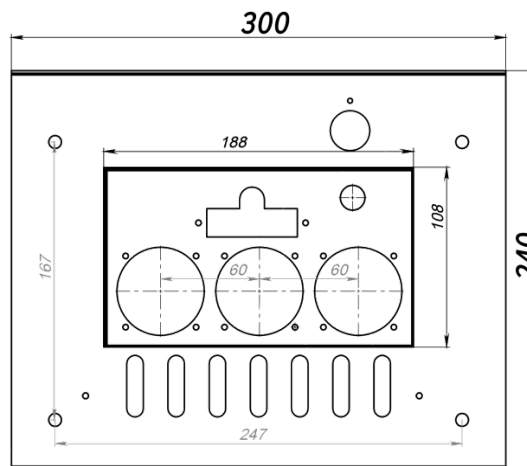

Панель "АГУК - плюс"

Мощность	
12 кВт	15 кВт
20 кВт	24 кВт

Правый подвод газа

Длина горелок

Комплектация		15 кВт	15 кВт	20 кВт	20 кВт	24 кВт			
Автоматика	Горелка	214мм	250 мм	250 мм	272 мм	272 мм			
SIT	Аналог	Арт. 14456 8 900 руб.	Арт. 14463 8 900 руб.	Арт. 22765 8 900 руб.	Арт. 22925 8 900 руб.	Арт. 15613 8 900 руб.			
TGV	Аналог	Арт. 21003 6 300 руб.	Арт. 21355 6 300 руб.	Арт. 27333 6 300 руб.	Арт. 21966 6 300 руб.	Арт. 15651 6 300 руб.