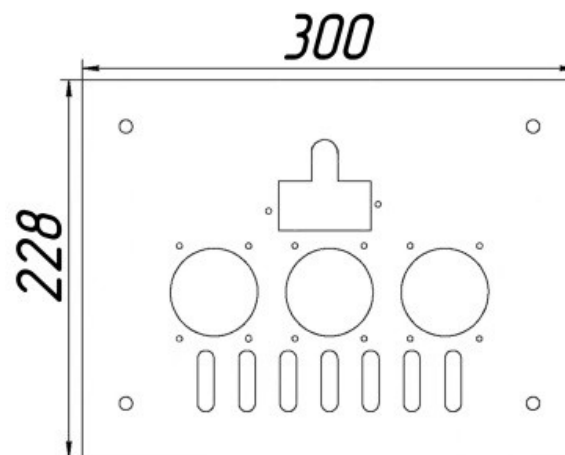

**Панель
"АГУК 2Т "**

Мощность
45 кВт

Комплектация		Длина горелок								
					45 кВт 320 мм	45 кВт 350 мм	45 кВт 450 мм			
Автоматика	Горелка									
SIT	POLIDORO									
SIT	Аналог				Арт. 3344 13 600 руб.	Арт. 16061 14 150 руб.	Арт. 3368 15 200 руб.			
TGV	Аналог				Арт. 1900 12 800 руб.	Арт. 5577 13050 руб.	Арт. 5997 13 650 руб.