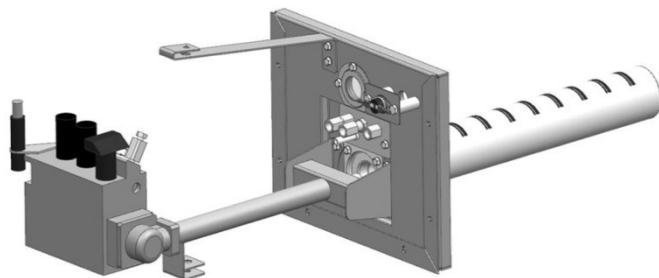

Панель "Банная"

Мощность	
16 кВт	20 кВт

"Банная V.3 "

Комплектация		Длина горелок						
Автоматика	Горелка				16 кВт 350 мм	20 кВт 450 мм		
SIT	Аналог				Арт. 18980 16 000 руб.	Арт. 26022 18 900 руб.		
TGV	Аналог				Арт. 3177 14 700 руб.	Арт. 26480 14 700 руб.