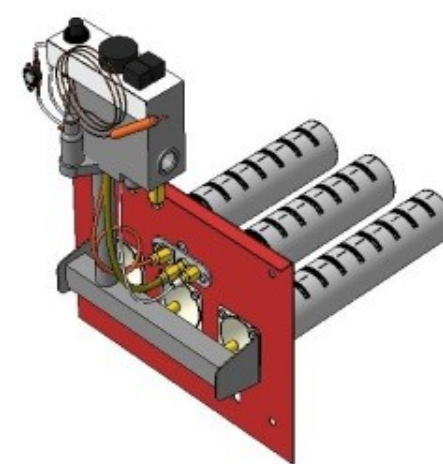

Газогорелочные устройства

Панель "Пламя"

Модификации изделий:

12 - 24 кВт

прямая ссылка раздела в интернет магазине

Панель "Пламя"

Мощность	
12 кВт	15 кВт
20 кВт	24 кВт

Комплектация		Длина горелок									
		12 кВт	12 кВт	15 кВт	15 кВт	15 кВт	15 кВт	20 кВт	24 кВт		
Автоматика	Горелка	214 мм	283 мм	214 мм	250 мм	283 мм	350 мм	283 мм	283 мм		
SIT	POLIDORO		Арт.10731 8 700 руб.	Арт. 11486 8 600 руб.		Арт. 8349 8 700 руб.		Арт. 8325 8 700 руб.	Арт. 8332 8 700 руб.		
SIT	Аналог		Арт. 3054 8 200 руб.	Арт.10755 8 050 руб.	Арт. 8493 8 200 руб.	Арт. 8448 8 200 руб.	Арт. 15774 8 800 руб.	Арт. 8516 8 200 руб.	Арт. 8547 8 200 руб.		
TGV	POLIDORO			Арт. 10489 6 200 руб.		Арт. 8356 6 500 руб.		Арт. 8417 6 500 руб.	Арт. 8424 6 500 руб.		
TGV	Аналог	Арт.18843 5 500 руб.	Арт.12650 5 500 руб.	Арт.12001 5 450 руб.	Арт. 8486 5 500 руб.	Арт. 8462 5 500 руб.		Арт. 8509 5 500 руб.	Арт. 8530 5 500 руб.		
8211	Аналог		Арт.22598 5 200 руб.			Арт. 23779 5 200 руб.					

Газогорелочные устройства

Панель "АГУК 2Т"

Модификации изделий:

12 - 24 кВт

24 кВт

32 кВт

32 кВт

45 кВт