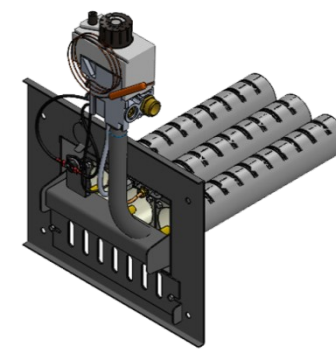

Газогорелочные устройства

Панель "АГУК - плюс"

Модификации изделий:

12 - 24 кВт

12-24 кВт ЛП

12-24 кВт ПП

32 кВт ЛП

32 кВт ПП