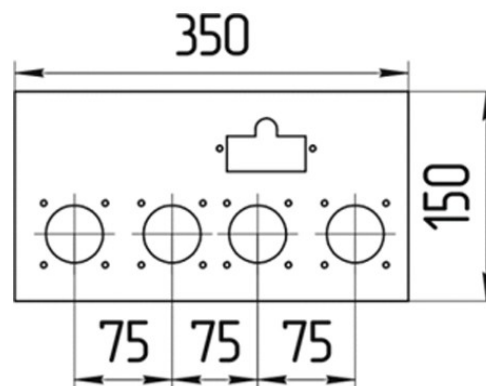

Панель "Стандарт"

Мощность

55 кВт

Комплектация		Длина горелок								
					55 кВт 320 мм	55 кВт 350 мм	55 кВт 450 мм	55 кВт 542 мм		
Автоматика	Горелка									
SIT	POLIDORO									
SIT	Аналог				Арт. 9414 14 700 руб.	Арт. 12452 15 800 руб.	Арт. 9421 16 600 руб.	Арт. 10267 17 700 руб.		
TGV	Аналог				Арт. 23175 13 200 руб.	Арт. 23267 13 400 руб.	Арт. 749 14 900 руб.	Арт. 23946 15 100 руб.