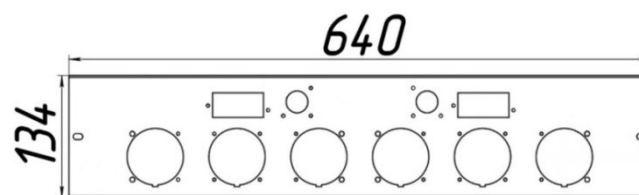

Панель "Стандарт"

Мощность

55 кВт

Комплектация		Длина горелок								
					55 кВт 320 мм	55 кВт 350 мм	55 кВт 450 мм	55 кВт 542 мм		
Автоматика	Горелка									
SIT	POLIDORO									
SIT	Аналог				Арт. 9414 14 700 руб.	Арт. 12452 15 800 руб.	Арт. 9421 16 600 руб.	Арт. 10267 17 700 руб.		
TGV	Аналог				Арт. 23175 13 200 руб.	Арт. 23267 13 400 руб.	Арт. 749 14 900 руб.	Арт. 23946 15 100 руб.		

Панель "Стандарт"

Мощность

96 кВт

Длина горелок

Комплектация					96 кВт				
Автоматика	Горелка				542 мм				
SIT	Аналог				Арт. 9476 53 850 руб.				

Панель "Стандарт"

Мощность

96 кВт