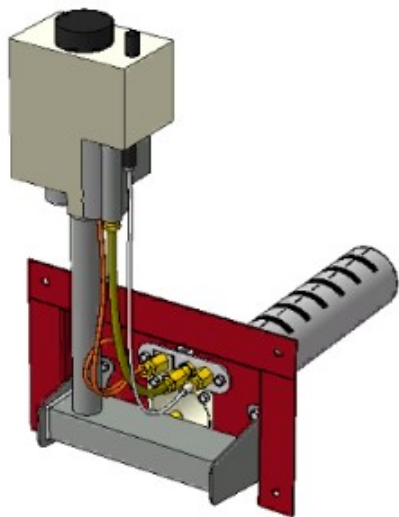

Панель "Стандарт"

Мощность	
10 кВт	12 кВт

Комплектация		Длина горелок									
		-	-	-	-	10 кВт	12 кВт	-	-	-	-
Автоматика	Горелка	-	-	-	-	283 мм	283 мм	-	-	-	-
SIT	POLIDORO					Арт. 9711 7 900 руб.	Арт. 9742 7 900 руб.				
SIT	Аналог					Арт. 9728 7 600 руб.	Арт. 9759 7 600 руб.				
TGV	POLIDORO					Арт. 9100 5 600 руб.					
TGV	Аналог					Арт. 9155 5 200 руб.					
8211	Аналог					Арт. 23786 5 200 руб.	Арт.23755 5 200 руб.