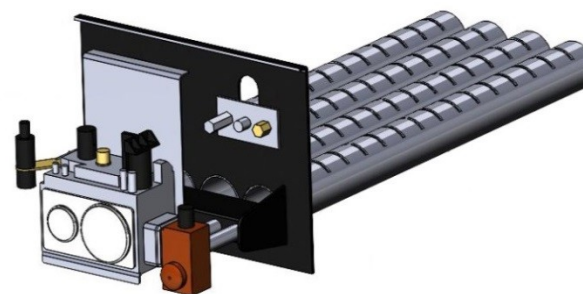

Газогорелочные устройства

Панель "СБЧ" (для банных чанов)

Модификации изделий:

32, 55 кВт

прямая ссылка раздела в интернет магазине

**Панель
"СБЧ" (для
банных чанов)**

Мощность	
32 кВт	55 кВт

Комплектация		Длина горелок			
		32 кВт	350 мм	55 кВт	542 мм
Автоматика	Горелка				
SIT	Аналог	Арт. 5812 25 500 руб.		Арт. 27074 35 600 руб.	
TGV	Аналог	Арт. 5164 23 500 руб.		Арт. 27098 34 600 руб.	