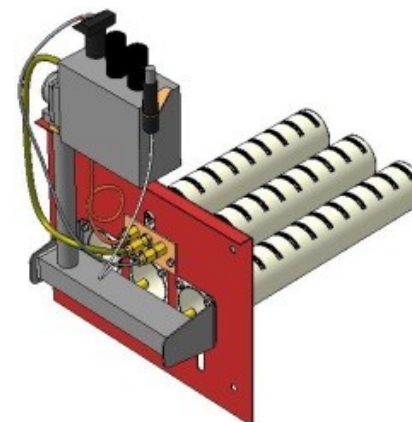

Газогорелочные устройства

Панель "Пламя"

Модификации изделий:

12 - 24 кВт

прямая ссылка раздела в интернет магазине

Панель "Пламя"

Мощность	
12 кВт	15 кВт
20 кВт	24 кВт

Комплектация		Длина горелок									
		12 кВт	12 кВт	15 кВт	15 кВт	15 кВт	15 кВт	20 кВт	24 кВт		
Автоматика	Горелка	214 мм	283 мм	214 мм	250 мм	283 мм	350 мм	283 мм	283 мм		
SIT	POLIDORO		Арт.10731 8 700 руб.	Арт. 11486 8 600 руб.		Арт. 8349 8 700 руб.		Арт. 8325 8 700 руб.	Арт. 8332 8 700 руб.		
SIT	Аналог		Арт. 3054 8 200 руб.	Арт.10755 8 050 руб.	Арт. 8493 8 200 руб.	Арт. 8448 8 200 руб.	Арт. 15774 8 800 руб.	Арт. 8516 8 200 руб.	Арт. 8547 8 200 руб.		
TGV	POLIDORO			Арт. 10489 6 200 руб.		Арт. 8356 6 500 руб.		Арт. 8417 6 500 руб.	Арт. 8424 6 500 руб.		
TGV	Аналог	Арт.18843 5 500 руб.	Арт.12650 5 500 руб.	Арт.12001 5 450 руб.	Арт. 8486 5 500 руб.	Арт. 8462 5 500 руб.		Арт. 8509 5 500 руб.	Арт. 8530 5 500 руб.		
8211	Аналог		Арт.22598 5 200 руб.			Арт. 23779 5 200 руб.					

Газогорелочные устройства

Панель "АГУК 2Т"

Модификации изделий:

12 - 24 кВт

24 кВт

32 кВт

32 кВт

45 кВт