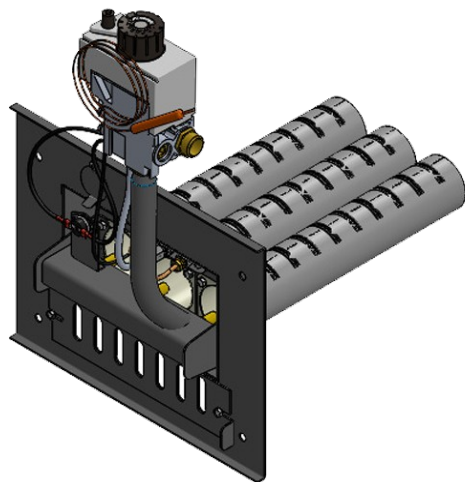

Панель "АГУК - плюс"

Мощность	
12 кВт	15 кВт
20 кВт	24 кВт

Правый подвод газа

Длина горелок

Комплектация		15 кВт	15 кВт	20 кВт	20 кВт	24 кВт			
Автоматика	Горелка	214мм	250 мм	250 мм	272 мм	272 мм			
SIT	Аналог	Арт. 14456 8 900 руб.	Арт. 14463 8 900 руб.	Арт. 22765 8 900 руб.	Арт. 22925 8 900 руб.	Арт. 15613 8 900 руб.			
TGV	Аналог	Арт. 21003 6 300 руб.	Арт. 21355 6 300 руб.	Арт. 27333 6 300 руб.	Арт. 21966 6 300 руб.	Арт. 15651 6 300 руб.