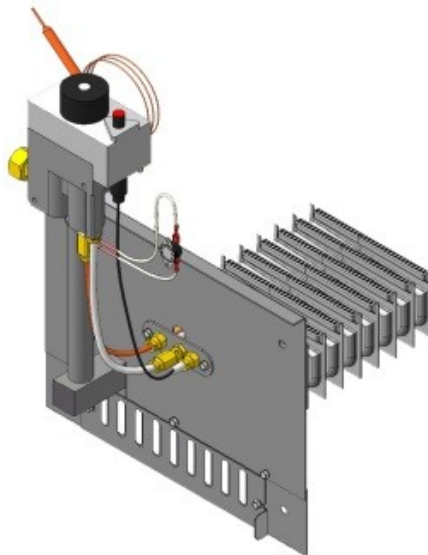

Газогорелочные устройства

Панель "АГУК 2Т" Секционная

Модификации изделий:

18 - 24 кВт

прямая ссылка раздела в интернет магазине

**Панель
"АГУК 2Т"
Секционная**

Мощность	
18 кВт	24 кВт

Комплектация		Длина блока секций													
		18 кВт					24 кВт								
Автоматика	Горелка					250 мм					310 мм				
SIT	Аналог					Арт. 18881 9 050 руб.					Арт. 18010 9 400 руб.				
TGV	Аналог					Арт. 19550 6 150 руб.					Арт. 19543 6 500 руб.				

Газогорелочные устройства

Панель "Секционная"

Модификации изделий:

10 - 24 кВт

прямая ссылка раздела в интернет магазине

Панель "Секционная"

Мощность	
10 кВт	12 кВт
14 кВт	16 кВт
18 кВт	20 кВт
22 кВт	24 кВт