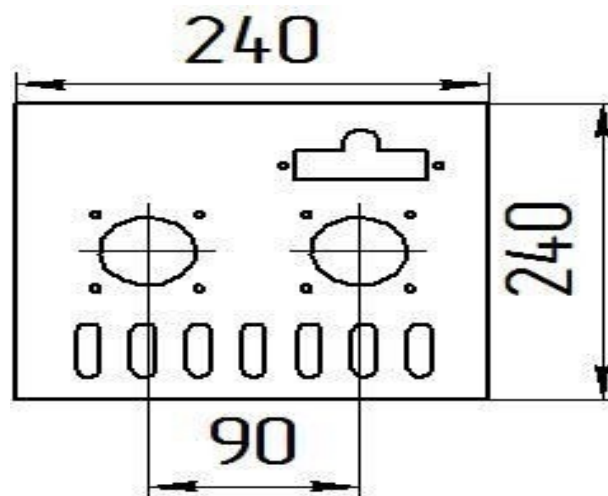

Газогорелочные устройства

Панель "Пламя"

Модификации изделий:

12 - 24 кВт

прямая ссылка раздела в интернет магазине

Панель "Пламя"

Мощность	
12 кВт	15 кВт
20 кВт	24 кВт

Комплектация		Длина горелок									
		12 кВт	12 кВт	15 кВт	15 кВт	15 кВт	15 кВт	20 кВт	24 кВт		
Автоматика	Горелка	214 мм	283 мм	214 мм	250 мм	283 мм	350 мм	283 мм	283 мм		
SIT	POLIDORO		Арт.10731 8 700 руб.	Арт. 11486 8 600 руб.		Арт. 8349 8 700 руб.		Арт. 8325 8 700 руб.	Арт. 8332 8 700 руб.		
SIT	Аналог		Арт. 3054 8 200 руб.	Арт.10755 8 050 руб.	Арт. 8493 8 200 руб.	Арт. 8448 8 200 руб.	Арт. 15774 8 800 руб.	Арт. 8516 8 200 руб.	Арт. 8547 8 200 руб.		
TGV	POLIDORO			Арт. 10489 6 200 руб.		Арт. 8356 6 500 руб.		Арт. 8417 6 500 руб.	Арт. 8424 6 500 руб.		
TGV	Аналог	Арт.18843 5 500 руб.	Арт.12650 5 500 руб.	Арт.12001 5 450 руб.	Арт. 8486 5 500 руб.	Арт. 8462 5 500 руб.		Арт. 8509 5 500 руб.	Арт. 8530 5 500 руб.		
8211	Аналог		Арт.22598 5 200 руб.			Арт. 23779 5 200 руб.					