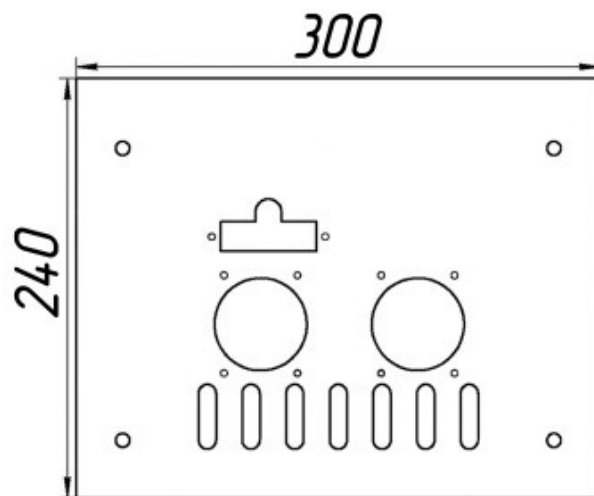

прямая ссылка раздела в интернет магазине

Панель "АГУК2Т"

Мощность	
12 кВт	15 кВт

Комплектация		Длина горелок								
Автоматика	Горелка		12 кВт 214 мм	12 кВт 250 мм	12 кВт 283 мм	15 кВт 214 мм	15 кВт 250 мм	15 кВт 283 мм		
SIT	POLIDORO		Арт. 18973 8 950 руб.		Арт. 3078 8 900 руб.	Арт.10113 8 950 руб.		Арт. 3092 8 900 руб.		
SIT	Аналог		Арт. 11141 8 250 руб.	Арт. 20853 8 300 руб.	Арт. 3085 8 300 руб.	Арт.10342 8 250 руб.	Арт. 3184 8 300 руб.	Арт. 3122 8 300 руб.		
TGV	POLIDORO		Арт. 28118 6 550 руб.			Арт.19215 6 550 руб.		Арт. 3191 6 500 руб.		
TGV	Аналог		Арт. 28187 5 650 руб.	Арт. 28194 5 700 руб.	Арт. 22130 5 700 руб.	Арт.11998 5 650 руб.	Арт.10854 5 700 руб.	Арт. 3115 5 700 руб.		
8211	Аналог				Арт. 22567 5 550 руб.			Арт. 22581 5 550 руб.		

Панель "АГУК2Т"

Мощность	
20 кВт	24 кВт

Комплектация		Длина горелок									
Автоматика	Горелка			20 кВт 283 мм	20 кВт 320 мм	20 кВт 350 мм	24 кВт 283 мм	24 кВт 350 мм	24 кВт 450 мм		
SIT	POLIDORO			Арт. 3139 8 900 руб.			Арт. 3153 8 900 руб.				
SIT	Аналог			Арт. 3146 8 300 руб.	Арт. 7977 8 500 руб.	Арт. 15750 8 900 руб.	Арт. 3160 8 300 руб.	Арт.16054 8 900 руб.			
TGV	POLIDORO			Арт. 3207 6 500 руб.			Арт. 3252 6 500 руб.				
TGV	Аналог			Арт. 3214 5 700 руб.			Арт. 3269 5 700 руб.		Арт. 10311 7 100 руб.		
8211	Аналог										