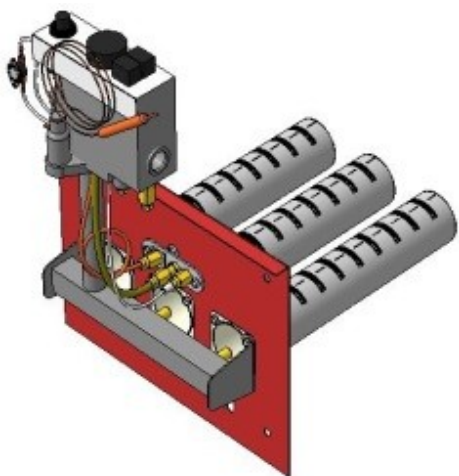

Панель "АГУК 2Т"

Мощность

32 кВт

Комплектация		Длина горелок								
					32 кВт 283 мм	32 кВт 320 мм	32 кВт 350 мм	32 кВт 450 мм		
Автоматика	Горелка									
SIT	POLIDORO				Арт. 3283 12 300 руб.					
SIT	Аналог				Арт. 3290 11 600 руб.	Арт. 15101 11 700 руб.	Арт. 3313 11 800 руб.	Арт. 12698 12 600 руб.		
TGV	POLIDORO									
TGV	Аналог				Арт.23809 7 500 руб.	Арт. 10953 7 600 руб.	Арт. 10946 7 700 руб.	Арт. 23649 7 950 руб.