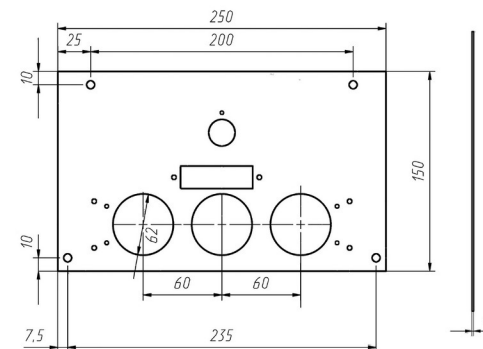

Комплектация		Длина горелок							
Автоматика	Горелка	31,5 кВт 272 мм			31,5 кВт 272 мм				
SIT	POLIDORO	Арт. 16221 12 600 руб.			Арт. 6505 12 100 руб.				
SIT	Аналог	Арт. 18942 11 700 руб.			Арт. 16214 11 500 руб.				
TGV	Аналог	Арт. 21515 7 800 руб.			Арт. 21829 7 600 руб.