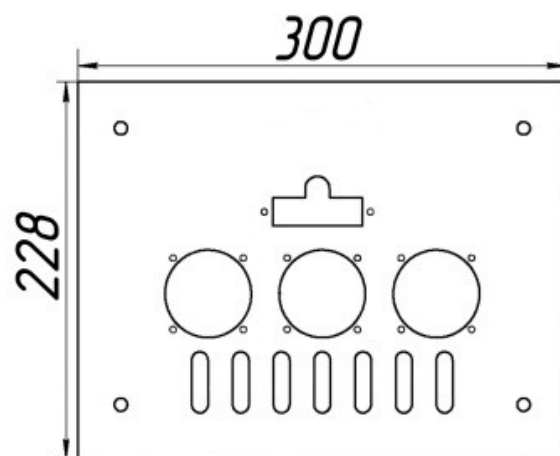

Панель "АГУК 2Т"

Мощность

32 кВт

Комплектация		Длина горелок								
					32 кВт 283 мм	32 кВт 320 мм	32 кВт 350 мм	32 кВт 450 мм		
Автоматика	Горелка									
SIT	POLIDORO				Арт. 3283 12 300 руб.					
SIT	Аналог				Арт. 3290 11 600 руб.	Арт. 15101 11 700 руб.	Арт. 3313 11 800 руб.	Арт. 12698 12 600 руб.		
TGV	POLIDORO									
TGV	Аналог				Арт.23809 7 500 руб.	Арт. 10953 7 600 руб.	Арт. 10946 7 700 руб.	Арт. 23649 7 950 руб.