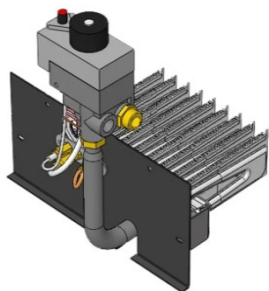

Модификации изделий:

12,5 - 16 кВт

прямая ссылка раздела в интернет магазине

Панель "Атмо" Секция

Мощность

12,5 кВт

16 кВт

Комплектация		Длина горелок									
		12,5 кВт 190 мм					16 кВт 190 мм				
Автоматика	Горелка										
SIT	Аналог					Арт. 4914 8 600 руб.	Арт. 18218 9 000 руб.				
TGV	Аналог					Арт. 10304 6 100 руб.	Арт. 3306 6 200 руб.				