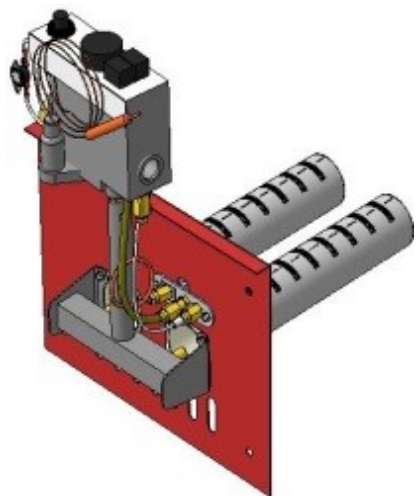

Панель "АГУК 2Т"

Мощность

32 кВт

Комплектация		Длина горелок								
					32 кВт 283 мм	32 кВт 320 мм	32 кВт 350 мм	32 кВт 450 мм		
Автоматика	Горелка									
SIT	POLIDORO				Арт. 3283 12 300 руб.					
SIT	Аналог				Арт. 3290 11 600 руб.	Арт. 15101 11 700 руб.	Арт. 3313 11 800 руб.	Арт. 12698 12 600 руб.		
TGV	POLIDORO									
TGV	Аналог				Арт.23809 7 500 руб.	Арт. 10953 7 600 руб.	Арт. 10946 7 700 руб.	Арт. 23649 7 950 руб.		

**Панель
"АГУК 2Т "**

Мощность
32 кВт

Комплектация		Длина горелок								
Автоматика						32 кВт				
	Горелка					450 мм				
SIT	POLIDORO									
SIT	Аналог					Арт.12704 11 700 руб.				
TGV	Аналог									