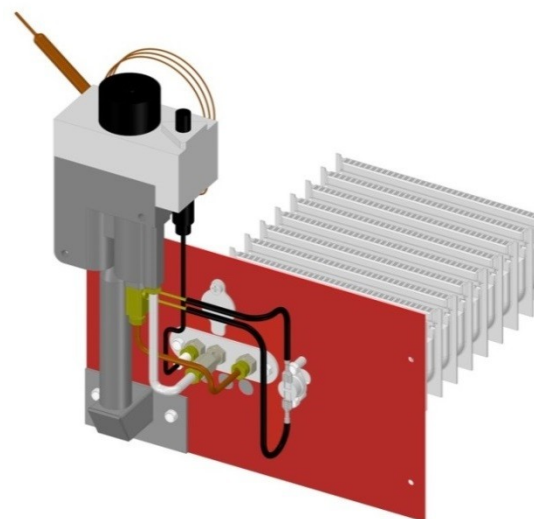

Газогорелочные устройства

Панель "Луч" Секция

Модификации изделий:

20 кВт

прямая ссылка раздела в интернет магазине

Панель "Луч" Секция

Мощность

20 кВт

Длина блока секций

Комплектация				20 кВт					
Автоматика	Горелка			257 мм					
SIT	Аналог			Арт. 9278 8 700 руб.					
TGV	Аналог			Арт. 15781 6 400 руб.					

Газогорелочные устройства

Панель "Атмо" Секция