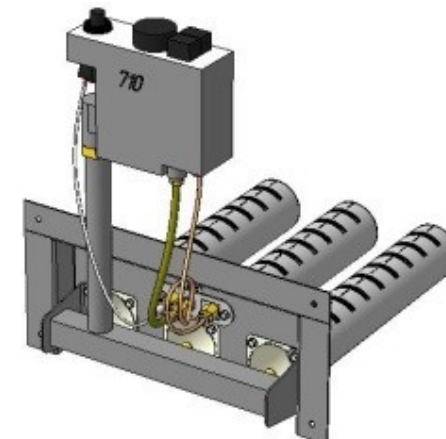

Газогорелочные устройства

Панель "Стандарт"

Модификации изделий:

10 - 12 кВт

45 кВт

12 - 24 кВт

55 кВт

32 кВт

96 кВт

прямая ссылка раздела в интернет магазине

Панель "Стандарт"

Мощность	
10 кВт	12 кВт

Комплектация		Длина горелок									
		-	-	-	-	10 кВт	12 кВт	-	-	-	-
Автоматика	Горелка	-	-	-	-	283 мм	283 мм	-	-	-	-
SIT	POLIDORO					Арт. 9711 7 900 руб.	Арт. 9742 7 900 руб.				
SIT	Аналог					Арт. 9728 7 600 руб.	Арт. 9759 7 600 руб.				
TGV	POLIDORO					Арт. 9100 5 600 руб.					
TGV	Аналог					Арт. 9155 5 200 руб.					
8211	Аналог					Арт. 23786 5 200 руб.	Арт.23755 5 200 руб.				