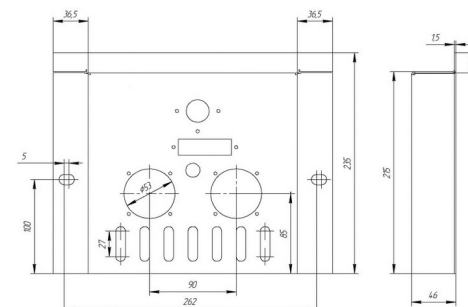

Газогорелочные устройства

Панель "УГОП"

Модификации изделий:

16 кВт

прямая ссылка раздела в интернет магазине

Панель "УГОП"

Мощность
16 кВт

		Длина горелок									
		Боковое подключение					Нижнее подключение				
Комплектация		16 кВт	16 кВт			16 кВт	16 кВт				
Автоматика	Горелка	283 мм	320 мм			283 мм	320 мм				
TGV	Аналог	Арт. 4402 6 300 руб.	Арт. 24752 6 600 руб.			Арт. 4372 6 100 руб.	Арт. 4341 6 300 руб.				