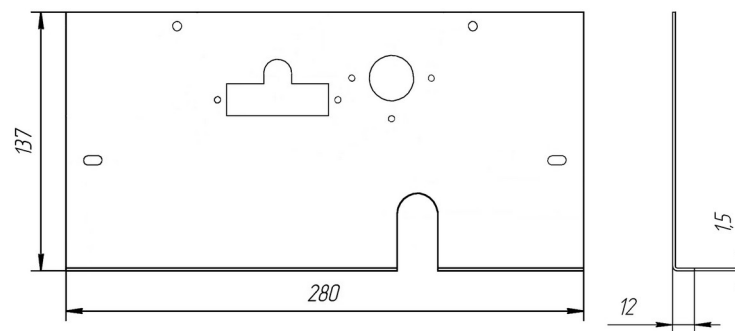

Модификации изделий:

12,5 - 16 кВт

прямая ссылка раздела в интернет магазине

Панель "Атмо" Секция

Мощность

12,5 кВт

16 кВт

Комплектация		Длина горелок									
		12,5 кВт 190 мм					16 кВт 190 мм				
Автоматика	Горелка										
SIT	Аналог					Арт. 4914 8 600 руб.	Арт. 18218 9 000 руб.				
TGV	Аналог					Арт. 10304 6 100 руб.	Арт. 3306 6 200 руб.				