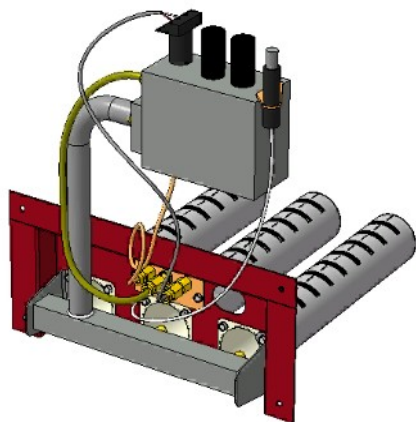

Панель "Стандарт"

Мощность

45 кВт

Комплектация		Длина горелок								
					45 кВт 320 мм	45 кВт 350 мм	45 кВт 450 мм			
Автоматика	Горелка									
SIT	POLIDORO									
SIT	Аналог				Арт. 9360 13 600 руб.	Арт. 9353 14 400 руб.	Арт. 9346 15 200 руб.			
TGV	Аналог				Арт. 23953 12 500 руб.	Арт. 23960 13 000 руб.	Арт. 24028 13 600 руб.