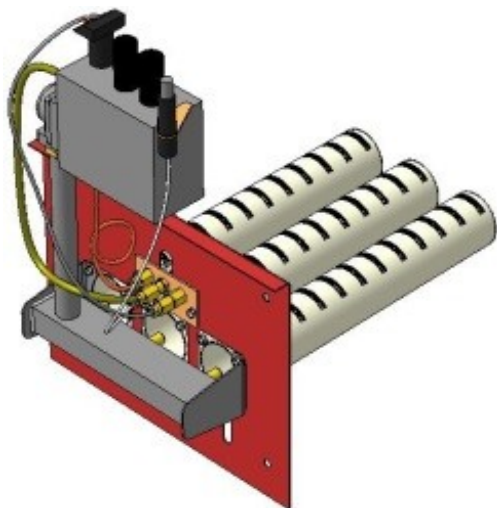

**Панель
"АГУК 2Т "**

Мощность
45 кВт

Комплектация		Длина горелок								
					45 кВт 320 мм	45 кВт 350 мм	45 кВт 450 мм			
Автоматика	Горелка									
SIT	POLIDORO									
SIT	Аналог				Арт. 3344 13 600 руб.	Арт. 16061 14 150 руб.	Арт. 3368 15 200 руб.			
TGV	Аналог				Арт. 1900 12 800 руб.	Арт. 5577 13050 руб.	Арт. 5997 13 650 руб.