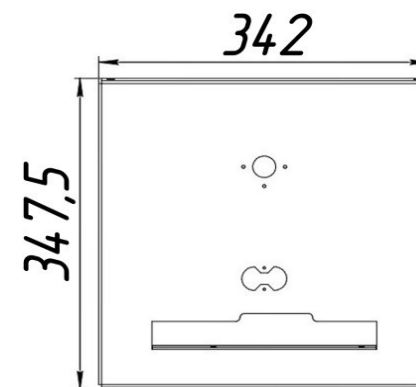

Мощность
24 кВт
Регулируемая панель

Панель "Банная"

Комплектация		Длина горелок			
		24 кВт 600-700 мм		24 кВт 600-700 мм	
Автоматика	Горелка				
SIT	POLIDORO	Арт. 25483 17 950 руб.		Арт. 25537 17 950 руб.	
TGV	POLIDORO	Арт. 23632 14 800 руб.		Арт. 23694 13 700 руб.