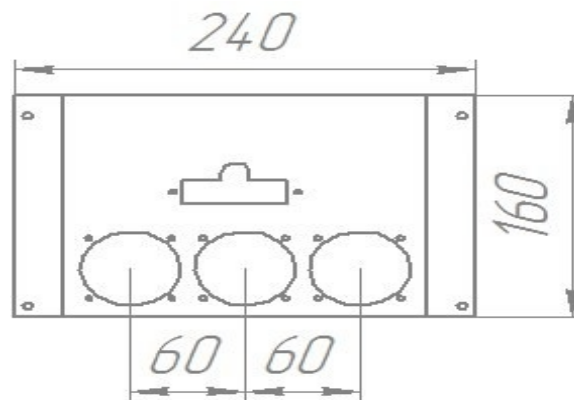

Панель "Стандарт плюс"

Мощность

32 кВт

Комплектация		Длина горелок									
Автоматика	Горелка					32 кВт 283 мм	32 кВт 350 мм				
SIT	POLIDORO					Арт. 9445 12 300 руб.					
SIT	Аналог					Арт. 9452 11 300 руб.					
TGV	POLIDORO										
TGV	Аналог					Арт. 19093 7 500 руб.	Арт. 19413 7 800 руб.