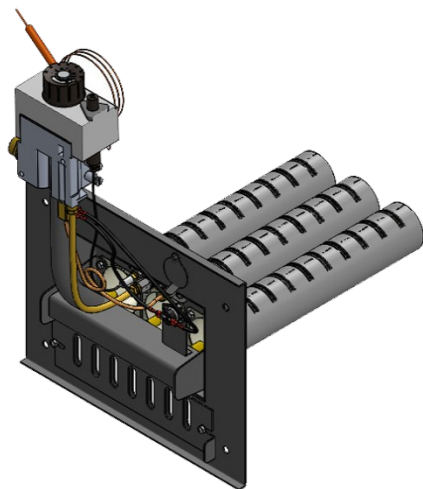

Панель "АГУК - плюс"

Мощность	
12 кВт	15 кВт
20 кВт	24 кВт

Левый подвод газа

Длина горелок

Комплектация		15 кВт	15 кВт	20 кВт	20 кВт	24 кВт			
Автоматика	Горелка	214мм	250 мм	250 мм	272 мм	272 мм			
SIT	Аналог	Арт. 27272 8 900 руб.	Арт. 10212 8 900 руб.	Арт. 14524 8 900 руб.	Арт. 14814 8 900 руб.	Арт. 15323 8 900 руб.			
TGV	Аналог	Арт. 21706 6 300 руб.	Арт. 21799 6 300 руб.	Арт. 25571 6 300 руб.	Арт. 25570 6 300 руб.	Арт. 15132 6 300 руб.