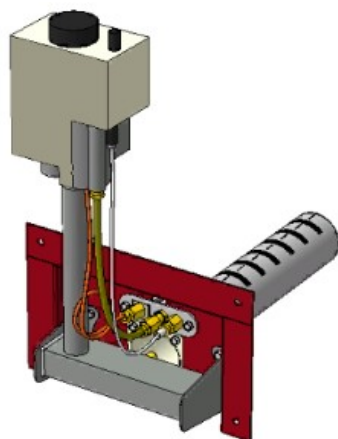

Газогорелочные устройства

Панель "Стандарт"

Модификации изделий:

10 - 12 кВт

45 кВт