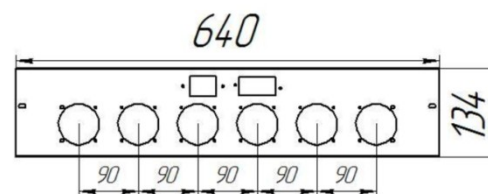

Панель "Стандарт"

Мощность

55 кВт

Комплектация		Длина горелок								
					55 кВт 320 мм	55 кВт 350 мм	55 кВт 450 мм	55 кВт 542 мм		
Автоматика	Горелка									
SIT	POLIDORO									
SIT	Аналог				Арт. 9414 14 700 руб.	Арт. 12452 15 800 руб.	Арт. 9421 16 600 руб.	Арт. 10267 17 700 руб.		
TGV	Аналог				Арт. 23175 13 200 руб.	Арт. 23267 13 400 руб.	Арт. 749 14 900 руб.	Арт. 23946 15 100 руб.		

Панель "Стандарт"

Мощность

96 кВт

Длина горелок

Комплектация					96 кВт				
Автоматика	Горелка				542 мм				
SIT	Аналог				Арт. 9476 53 850 руб.				

Панель "Стандарт"

Мощность

96 кВт