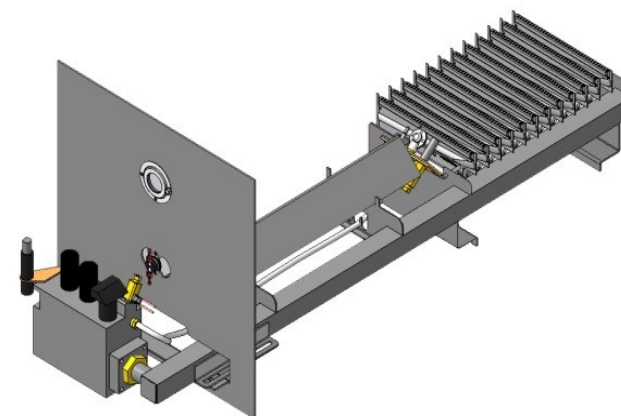

прямая ссылка раздела в интернет магазине

Мощность
24 кВт
Регулируемая панель

Панель "Банная"

"Банная V.1"

"Банная V.2"

Комплектация		Длина горелок			
		24 кВт 600-700 мм		24 кВт 600-700 мм	
Автоматика	Горелка				
SIT	POLIDORO	Арт. 25483 17 950 руб.		Арт. 25537 17 950 руб.	
TGV	POLIDORO	Арт. 23632 14 800 руб.		Арт. 23694 13 700 руб.	