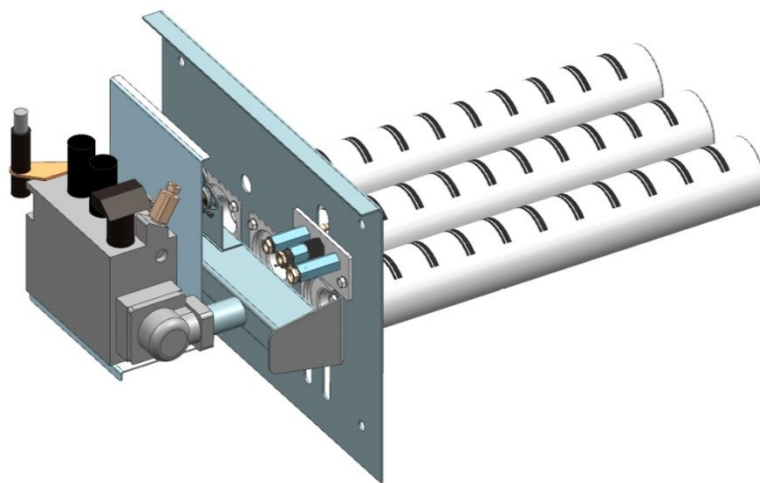

Газогорелочные устройства

Панель "СБЧ" (для банных чанов)

Модификации изделий:

32, 55 кВт

прямая ссылка раздела в интернет магазине

**Панель
"СБЧ" (для
банных чанов)**

Мощность	
32 кВт	55 кВт

Комплектация		Длина горелок			
		32 кВт	350 мм	55 кВт	542 мм
Автоматика	Горелка				
SIT	Аналог	Арт. 5812 25 500 руб.		Арт. 27074 35 600 руб.	
TGV	Аналог	Арт. 5164 23 500 руб.		Арт. 27098 34 600 руб.	

Газогорелочные устройства

Панель "УГОП" ИГН

Модификации изделий:

16, 22 кВт

прямая ссылка раздела в интернет магазине

Панель "УГОП" ИГН

ИГН Н

ИГН ПН