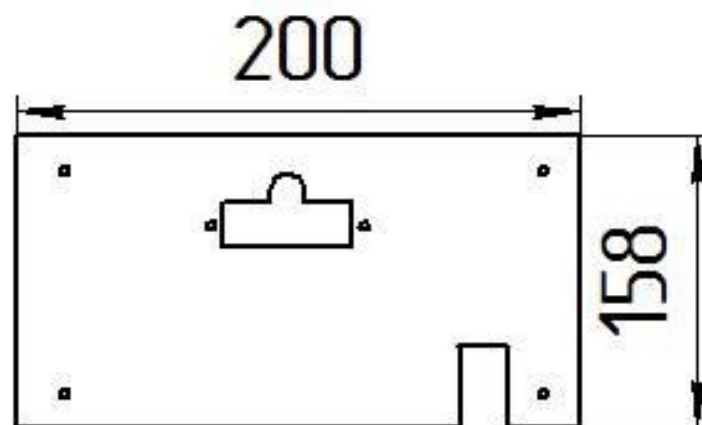

Газогорелочные устройства

Панель "АГУК 2Т" Секционная

Модификации изделий:

18 - 24 кВт

прямая ссылка раздела в интернет магазине

**Панель
"АГУК 2Т"
Секционная**

Мощность	
18 кВт	24 кВт

Комплектация		Длина блока секций													
		18 кВт					24 кВт								
Автоматика	Горелка					250 мм					310 мм				
SIT	Аналог					Арт. 18881 9 050 руб.					Арт. 18010 9 400 руб.				
TGV	Аналог					Арт. 19550 6 150 руб.					Арт. 19543 6 500 руб.				

Газогорелочные устройства

Панель "Секционная"

Модификации изделий:

10 - 24 кВт

прямая ссылка раздела в интернет магазине

Панель "Секционная"

Мощность	
10 кВт	12 кВт
14 кВт	16 кВт
18 кВт	20 кВт
22 кВт	24 кВт

Комплектация		Длина блока секций									
		10 кВт	10 кВт СЖ.	12 кВт	12 кВт СЖ.	14 кВт	16 кВт	18 кВт	20 кВт	22 кВт	24 кВт
Автоматика	Горелка	161 мм	161 мм	180 мм	180 мм	199 мм	218 мм	238 мм	257 мм	277 мм	297 мм
SIT	Аналог	Арт. 8646 8 200 руб.	Арт. 11059 8 200 руб.	Арт. 8660 8 350 руб.	Арт. 11042 8 350 руб.	Арт. 8769 8 450 руб.	Арт. 8523 8 550 руб.	Арт. 8738 8 700 руб.	Арт. 8745 8 750 руб.	Арт. 8752 9 100 руб.	Арт. 11172 9 200 руб.
TGV	Аналог	Арт. 8653 5 900 руб.		Арт. 8677 5 900 руб.		Арт. 8684 6 000 руб.	Арт. 8691 6 100 руб.	Арт. 8707 6 200 руб.	Арт. 8714 6 400 руб.	Арт. 8721 6 600 руб.	Арт. 19567 6 700 руб.