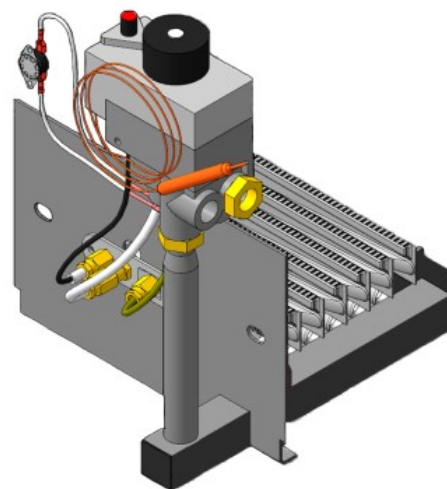

Газогорелочные устройства

Панель "АГУК 2Т" Секционная

Модификации изделий:

18 - 24 кВт

прямая ссылка раздела в интернет магазине

**Панель
"АГУК 2Т"
Секционная**

Мощность	
18 кВт	24 кВт

Комплектация		Длина блока секций													
		18 кВт					24 кВт								
Автоматика	Горелка					250 мм					310 мм				
SIT	Аналог					Арт. 18881 9 050 руб.					Арт. 18010 9 400 руб.				
TGV	Аналог					Арт. 19550 6 150 руб.					Арт. 19543 6 500 руб.				

Газогорелочные устройства

Панель "Секционная"

Модификации изделий:

10 - 24 кВт

прямая ссылка раздела в интернет магазине

Панель "Секционная"

Мощность	
10 кВт	12 кВт
14 кВт	16 кВт
18 кВт	20 кВт
22 кВт	24 кВт