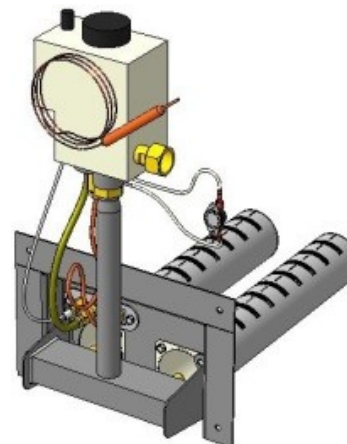

Газогорелочные устройства

Панель "Стандарт"

Модификации изделий:

10 - 12 кВт

45 кВт

12 - 24 кВт

55 кВт

32 кВт