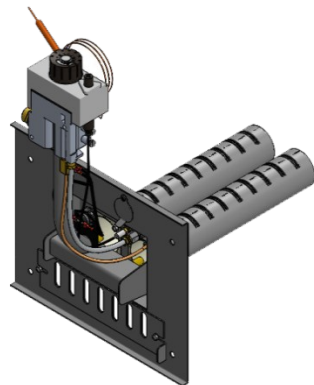

Газогорелочные устройства

Панель "АГУК - плюс"

Модификации изделий:

12 - 24 кВт