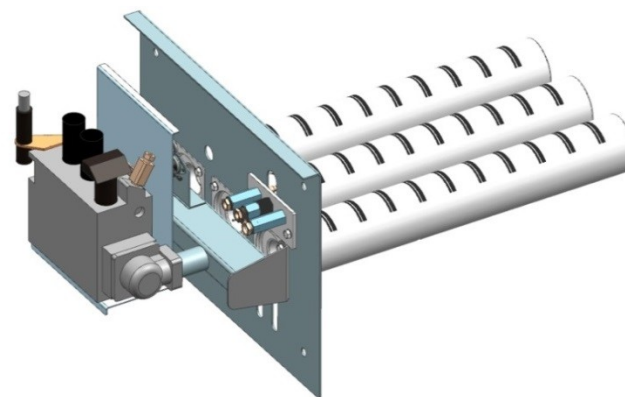

Газогорелочные устройства

Панель "СБЧ" (для банных чанов)

Модификации изделий:

32, 55 кВт

прямая ссылка раздела в интернет магазине

**Панель
"СБЧ" (для
банных чанов)**

Мощность	
32 кВт	55 кВт

Комплектация		Длина горелок			
		32 кВт	350 мм	55 кВт	542 мм
Автоматика	Горелка				
SIT	Аналог	Арт. 5812 25 500 руб.		Арт. 27074 35 600 руб.	
TGV	Аналог	Арт. 5164 23 500 руб.		Арт. 27098 34 600 руб.	