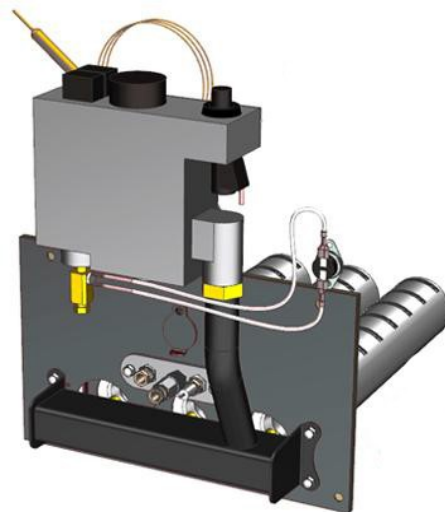

Правый подвод газа

Мощность
31,5 кВт