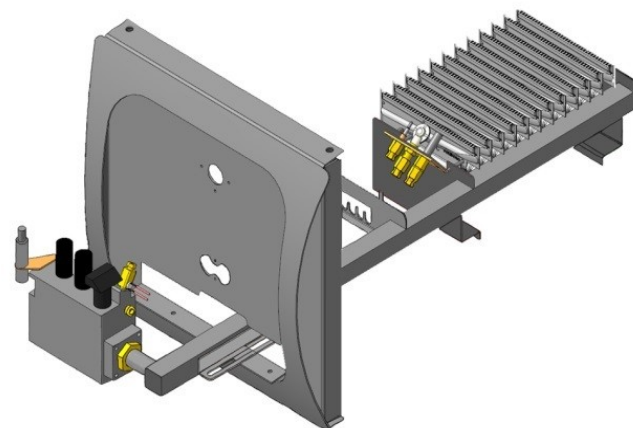

Панель "Банная"

"Банная V.1"