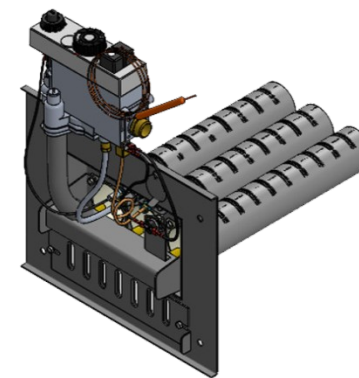

Газогорелочные устройства

Панель "АГУК - плюс"

Модификации изделий:

12 - 24 кВт

12-24 кВт ЛП

12-24 кВт ПП

32 кВт ЛП

32 кВт ПП