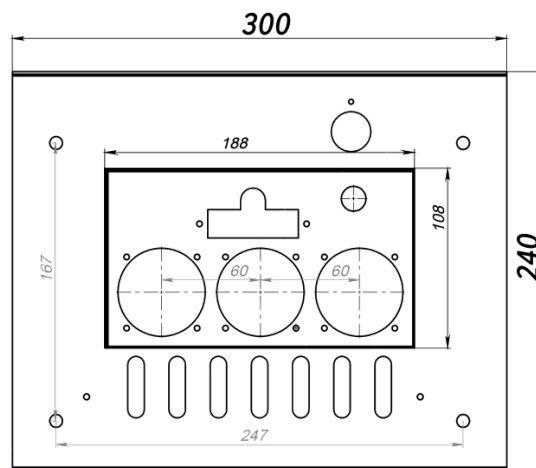

Панель "АГУК - плюс"

Мощность	
12 кВт	15 кВт
20 кВт	24 кВт

Левый подвод газа

Длина горелок

Комплектация		15 кВт	15 кВт	20 кВт	20 кВт	24 кВт			
Автоматика	Горелка	214мм	250 мм	250 мм	272 мм	272 мм			
SIT	Аналог	Арт. 27272 8 900 руб.	Арт. 10212 8 900 руб.	Арт. 14524 8 900 руб.	Арт. 14814 8 900 руб.	Арт. 15323 8 900 руб.			
TGV	Аналог	Арт. 21706 6 300 руб.	Арт. 21799 6 300 руб.	Арт. 25571 6 300 руб.	Арт. 25570 6 300 руб.	Арт. 15132 6 300 руб.