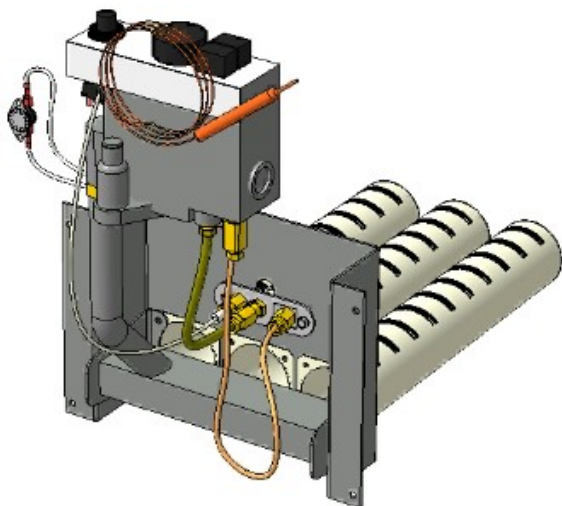

Панель "Стандарт плюс"

Мощность

32 кВт

Комплектация		Длина горелок									
Автоматика	Горелка					32 кВт 283 мм	32 кВт 350 мм				
SIT	POLIDORO					Арт. 9445 12 300 руб.					
SIT	Аналог					Арт. 9452 11 300 руб.					
TGV	POLIDORO										
TGV	Аналог					Арт. 19093 7 500 руб.	Арт. 19413 7 800 руб.