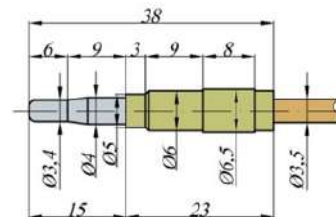

Артикул: 312

Термоэлемент "SIT" (M8, L=1000 мм) с резьбой (0.200.047)

Артикул: 169

Термоэлемент "SIT" (M9, L=220 мм) (0.200.001)

Артикул: 305

Термоэлемент "SIT" (M9, L=220 мм) с резьбой (0.200.051)

Артикул: 2217