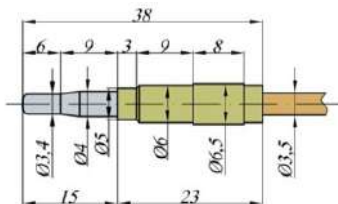

Термоэлемент "Sit" (M9, L=320 мм) (0.200.230)

Артикул: 183