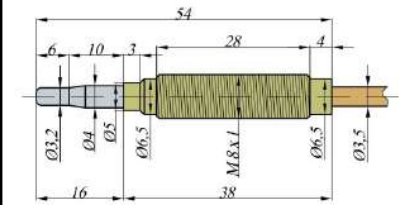

Термоэлемент "SIT" (M9, L=600 мм) с резьбой (0.200.055)

Опт 440 руб.

Опт 500 руб.

Опт 460 руб.

Опт 420 руб.

Опт 450 руб.

Артикул: 22857