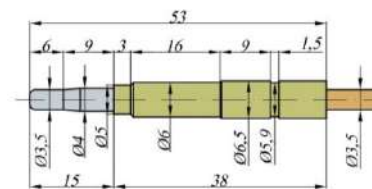

Термоэлемент "SIT" (M9, L=320 мм) (0.200.003)

Опт 500 руб.

Опт 340 руб.

Опт 350 руб.

Опт 315 руб.

Опт 420 руб.

Артикул: 25568