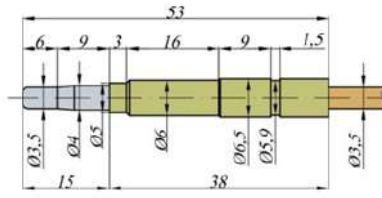

Термоэлемент "SIT" (M9, L=450 мм) (0.200.239)

Артикул: 190

Термоэлемент "SIT" (M9, L=500 мм) (0.200.007)

Артикул: 206

Термоэлемент "SIT" (M9, L=600 мм) (0.200.009)

Артикул: 25070

Термоэлемент "SIT" (M9, L=600 мм) (0.200.233)