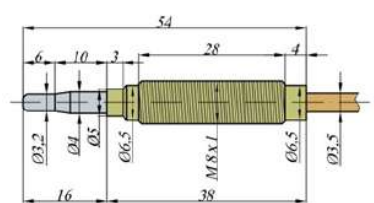

Артикул: 25568

Термоэлемент "Sit" (M9, L=320 мм) (0.200.230)

Артикул: 183

Термоэлемент "SIT" (M9, L=400 мм) (0.200.005)

Артикул: 237

Термоэлемент "SIT" (M9, L=400 мм) с резьбой (0.200.053)

Артикул: 15835

Термоэлемент "SIT" (M9, L=400 мм) с терморезервателем (0.270.017)