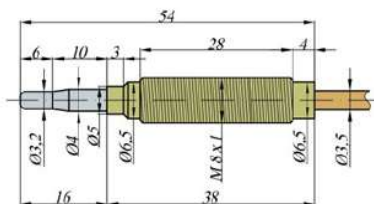

Артикул: 312

Термоэлемент "SIT" (M8, L=1000 мм) с резьбой (0.200.047)

Артикул: 169

Термоэлемент "SIT" (M9, L=220 мм) (0.200.001)

Артикул: 305

Термоэлемент "SIT" (M9, L=220 мм) с резьбой (0.200.051)

Артикул: 2217