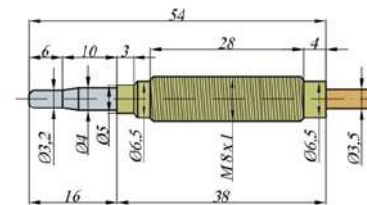

Термоэлемент "Sit" (M9, L=750 мм) 0.200.011

Артикул: 213

Термоэлемент "SIT" (M9, L=850 мм) (0.200.013)

Артикул: 220

Термоэлемент "SIT" (M9, L=1000 мм) (0.200.015)

Артикул: 329

Термоэлемент "SIT" (M9, L=1000 мм) (0.200.058)