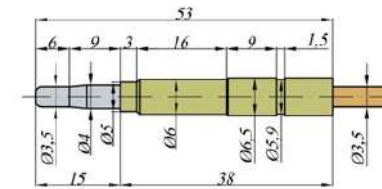

Термоэлемент "Sit" (M9, L=750 мм) 0.200.011

Артикул: 213

Термоэлемент "SIT" (M9, L=850 мм) (0.200.013)

Артикул: 220

Термоэлемент "SIT" (M9, L=1000 мм) (0.200.015)

Артикул: 329

Термоэлемент "SIT" (M9, L=1000 мм) (0.200.058)