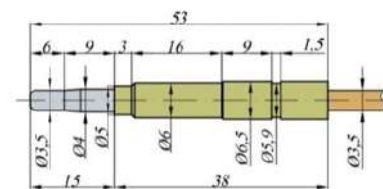

Термоэлемент "Sit" (M9, L=750 мм) 0.200.011

Артикул: 213

Термоэлемент "SIT" (M9, L=850 мм) (0.200.013)

Артикул: 220

Термоэлемент "SIT" (M9, L=1000 мм) (0.200.015)

Артикул: 329

Термоэлемент "SIT" (M9, L=1000 мм) (0.200.058)