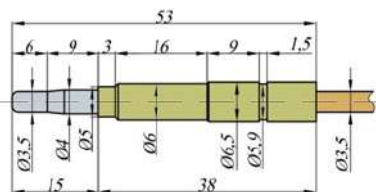

Термоэлемент "SIT" (M9, L=220 мм) (0.200.001)

Артикул: 305