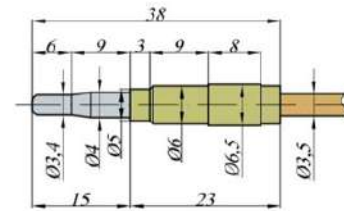

Термоэлемент "SIT" (M9, L=450 мм) (0.200.239)

Артикул: 190

Термоэлемент "SIT" (M9, L=500 мм) (0.200.007)

Артикул: 206

Термоэлемент "SIT" (M9, L=600 мм) (0.200.009)

Артикул: 25070

Термоэлемент "SIT" (M9, L=600 мм) (0.200.233)