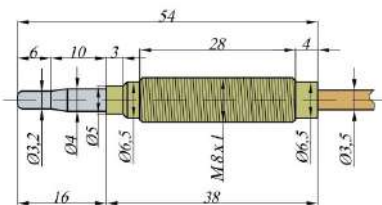

Артикул: 312

Термоэлемент "SIT" (M8, L=1000 мм) с резьбой (0.200.047)

Артикул: 169