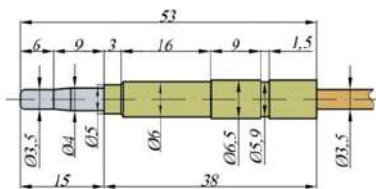

Термоэлемент "SIT" (M9, L=400 мм) (0.200.005)

Артикул: 237