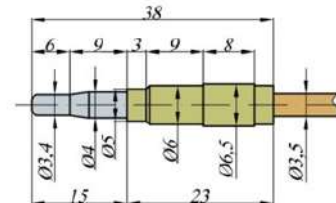

Артикул: 25568

Термоэлемент "Sit" (M9, L=320 мм) (0.200.230)

Артикул: 183

Термоэлемент "SIT" (M9, L=400 мм) (0.200.005)

Артикул: 237

Термоэлемент "SIT" (M9, L=400 мм) с резьбой (0.200.053)

Артикул: 15835

Термоэлемент "SIT" (M9, L=400 мм) с терморезервателем (0.270.017)