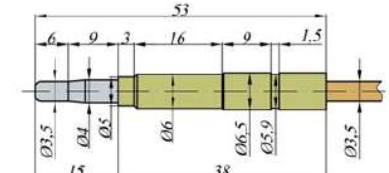

Термоэлемент "Sit" (M9, L=1200 мм) 0.200.019

Опт 490 руб.

Опт 550 руб.

Опт 530 руб.

Опт 500 руб.

Опт 540 руб.