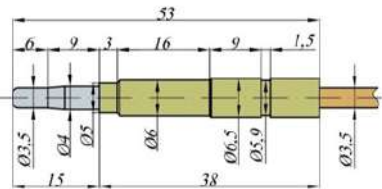

Термоэлемент "Sit" (M9, L=750 мм) 0.200.011

Артикул: 213

Термоэлемент "SIT" (M9, L=850 мм) (0.200.013)

Артикул: 220

Термоэлемент "SIT" (M9, L=1000 мм) (0.200.015)

Артикул: 329

Термоэлемент "SIT" (M9, L=1000 мм) (0.200.058)