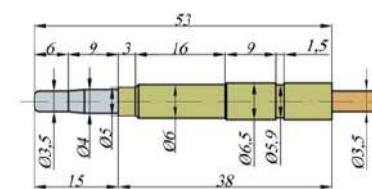

Термоэлемент "SIT" (M9, L=400 мм) с терморезервателем (0.270.419)

Опт 360 руб.

Опт 400 руб.

Опт 390 руб.

Опт 650 руб.

Опт 650 руб.