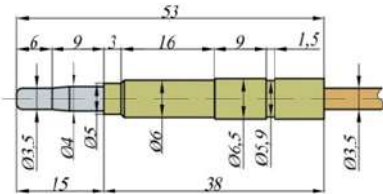

Термоэлемент "SIT" (M9, L=450 мм) (0.200.239)

Артикул: 190

Термоэлемент "SIT" (M9, L=500 мм) (0.200.007)

Артикул: 206

Термоэлемент "SIT" (M9, L=600 мм) (0.200.009)

Артикул: 25070

Термоэлемент "SIT" (M9, L=600 мм) (0.200.233)