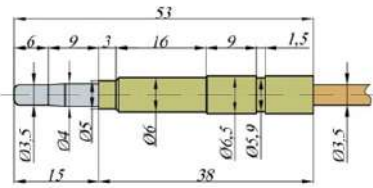

Термоэлемент "SIT" (M9, L=450 мм) (0.200.239)

Артикул: 190

Термоэлемент "SIT" (M9, L=500 мм) (0.200.007)

Артикул: 206

Термоэлемент "SIT" (M9, L=600 мм) (0.200.009)

Артикул: 25070

Термоэлемент "SIT" (M9, L=600 мм) (0.200.233)