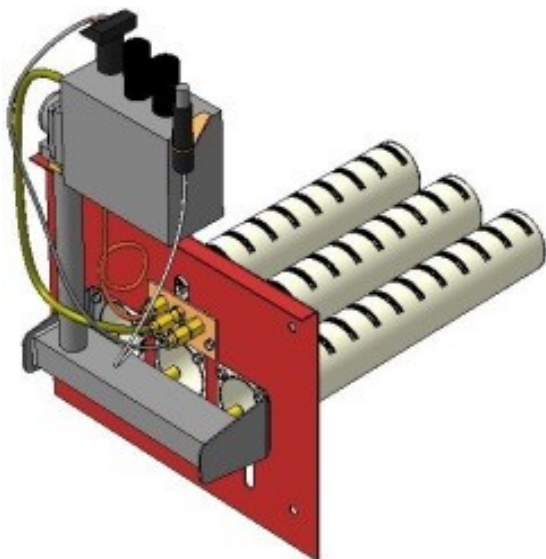

**Панель
"АГУК 2Т "**

Мощность
45 кВт

Комплектация		Длина горелок								
Автоматика	Горелка				45 кВт 320 мм	45 кВт 350 мм	45 кВт 450 мм			
SIT	POLIDORO									
SIT	Аналог				Арт. 3344 13 400 руб.	Арт. 16061 13 850 руб.	Арт. 3368 14 500 руб.			
TGV	Аналог				Арт. 1900 12 300 руб.	Арт. 5577 12 550 руб.	Арт. 5997 13 250 руб.