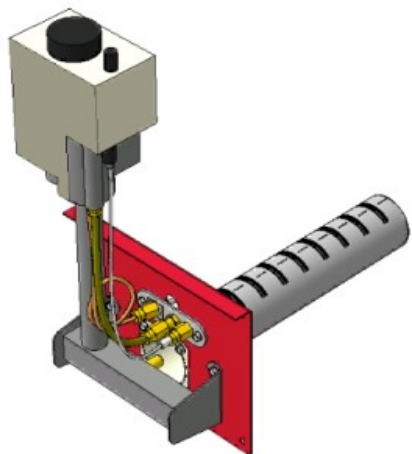

Газогорелочные устройства

Панель "Комфорт"

Модификации изделий:

10-12 кВт

12 - 24 кВт

прямая ссылка раздела в интернет магазине

Панель "Комфорт"

Мощность	
10 кВт	12 кВт

Комплектация		Длина горелки								
Автоматика	Горелка				10 кВт 250 мм	10 кВт 283 мм	12 кВт 283 мм			
SIT	POLIDORO					Арт. 8790 7 600 руб.				
SIT	Аналог				Арт. 8363 7 300 руб.	Арт. 8806 7 300 руб.	Арт.11820 7 300 руб.			
TGV	POLIDORO					Арт. 8844 5 300 руб.	Арт.22758 5 300 руб.			
TGV	Аналог				Арт. 8851 4 800 руб.	Арт. 8820 4 800 руб.	Арт.11325 4 800 руб.			
8211	Аналог					Арт.11158 4 900 руб.				