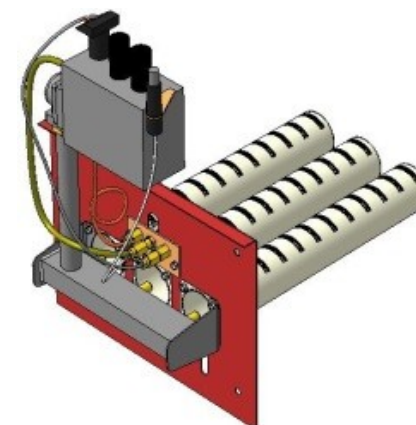

Газогорелочные устройства

Панель "Пламя"

Модификации изделий:

12 - 24 кВт

прямая ссылка раздела в интернет магазине

Панель "Пламя"

Мощность	
12 кВт	15 кВт
20 кВт	24 кВт

Комплектация		Длина горелок									
Автоматика	Горелка	12 кВт 214 мм	12 кВт 283 мм	15 кВт 214 мм	15 кВт 250 мм	15 кВт 283 мм	15 кВт 350 мм	20 кВт 283 мм	24 кВт 283 мм		
SIT	POLIDORO		Арт.10731 8 400 руб.	Арт. 11486 8 300 руб.		Арт. 8349 8 400 руб.		Арт. 8325 8 400 руб.	Арт. 8332 8 400 руб.		
SIT	Аналог		Арт. 3054 7 800 руб.	Арт.10755 7 650 руб.	Арт. 8493 7 900 руб.	Арт. 8448 7 800 руб.	Арт. 15774 8 300 руб.	Арт. 8516 7 800 руб.	Арт. 8547 7 800 руб.		
TGV	POLIDORO			Арт. 10489 5 900 руб.		Арт. 8356 6 200 руб.		Арт. 8417 6 200 руб.	Арт. 8424 6 200 руб.		
TGV	Аналог	Арт.18843 5 200 руб.	Арт.12650 5 200 руб.	Арт.12001 5 150 руб.	Арт. 8486 5 200 руб.	Арт. 8462 5 200 руб.		Арт. 8509 5 200 руб.	Арт. 8530 5 200 руб.		
8211	Аналог		Арт.22598 4 900 руб.			Арт. 23779 4 900 руб.					

Газогорелочные устройства

Панель "АГУК 2Т"

Модификации изделий:

12 - 24 кВт

24 кВт

32 кВт

32 кВт

45 кВт