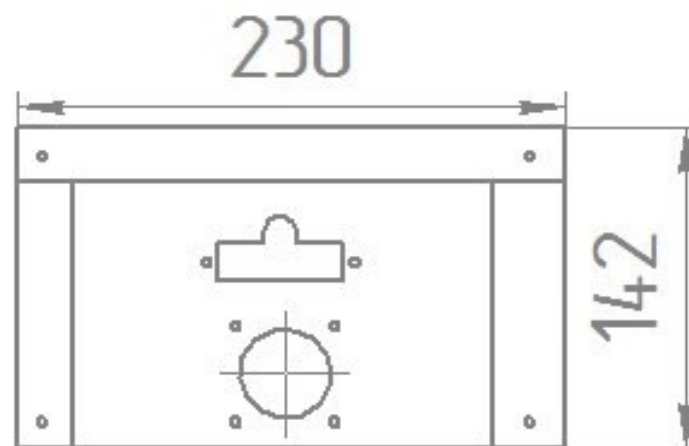

Панель "Стандарт"

Мощность	
10 кВт	12 кВт

Комплектация		Длина горелок									
Автоматика	Горелка					10 кВт 283 мм	12 кВт 283 мм				
SIT	POLIDORO					Арт. 9711 7 500 руб.	Арт. 9742 7 600 руб.				
SIT	Аналог					Арт. 9728 7 300 руб.	Арт. 9759 7 300 руб.				
TGV	POLIDORO					Арт. 9100 5 300 руб.					
TGV	Аналог					Арт. 9155 4 900 руб.					
8211	Аналог					Арт. 23786 4 900 руб.	Арт.23755 4 900 руб.