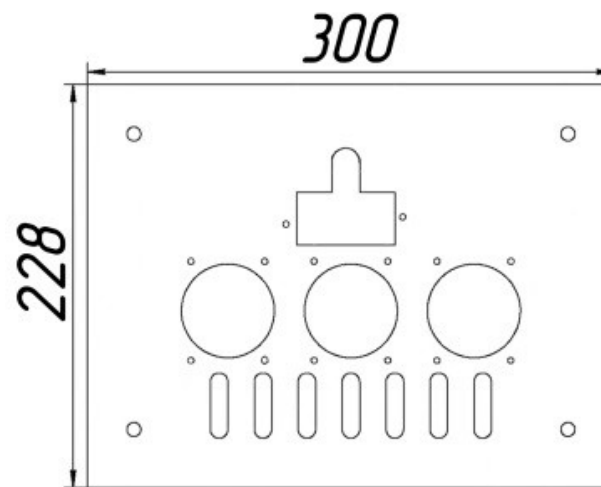

**Панель
"АГУК 2Т "**

Мощность
45 кВт

Комплектация		Длина горелок								
Автоматика	Горелка				45 кВт 320 мм	45 кВт 350 мм	45 кВт 450 мм			
SIT	POLIDORO									
SIT	Аналог				Арт. 3344 13 400 руб.	Арт. 16061 13 850 руб.	Арт. 3368 14 500 руб.			
TGV	Аналог				Арт. 1900 12 300 руб.	Арт. 5577 12 550 руб.	Арт. 5997 13 250 руб.