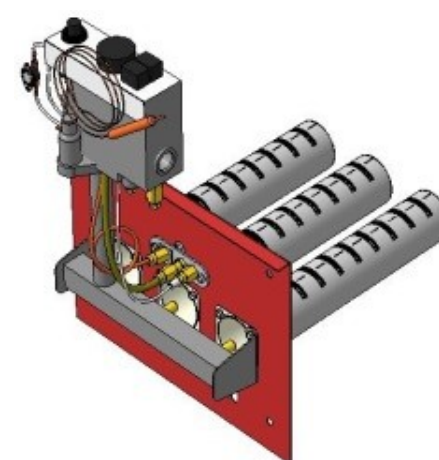

Газогорелочные устройства

Панель "Пламя"

Модификации изделий:

12 - 24 кВт

прямая ссылка раздела в интернет магазине

Панель "Пламя"

Мощность	
12 кВт	15 кВт
20 кВт	24 кВт

Комплектация		Длина горелок									
Автоматика	Горелка	12 кВт 214 мм	12 кВт 283 мм	15 кВт 214 мм	15 кВт 250 мм	15 кВт 283 мм	15 кВт 350 мм	20 кВт 283 мм	24 кВт 283 мм		
SIT	POLIDORO		Арт.10731 8 400 руб.	Арт. 11486 8 300 руб.		Арт. 8349 8 400 руб.		Арт. 8325 8 400 руб.	Арт. 8332 8 400 руб.		
SIT	Аналог		Арт. 3054 7 800 руб.	Арт.10755 7 650 руб.	Арт. 8493 7 900 руб.	Арт. 8448 7 800 руб.	Арт. 15774 8 300 руб.	Арт. 8516 7 800 руб.	Арт. 8547 7 800 руб.		
TGV	POLIDORO			Арт. 10489 5 900 руб.		Арт. 8356 6 200 руб.		Арт. 8417 6 200 руб.	Арт. 8424 6 200 руб.		
TGV	Аналог	Арт.18843 5 200 руб.	Арт.12650 5 200 руб.	Арт.12001 5 150 руб.	Арт. 8486 5 200 руб.	Арт. 8462 5 200 руб.		Арт. 8509 5 200 руб.	Арт. 8530 5 200 руб.		
8211	Аналог		Арт.22598 4 900 руб.			Арт. 23779 4 900 руб.					

Газогорелочные устройства

Панель "АГУК 2Т"

Модификации изделий:

12 - 24 кВт

24 кВт

32 кВт

32 кВт

45 кВт