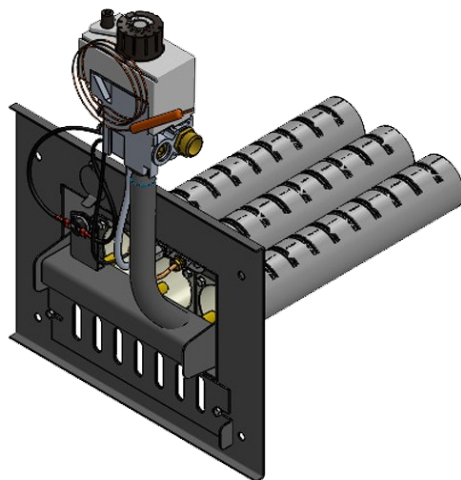

Панель "АГУК - плюс"

Мощность	
12 кВт	15 кВт
20 кВт	24 кВт

Правый подвод газа

Длина горелок

Комплектация				15 кВт	15 кВт	20 кВт	20 кВт	24 кВт			
Автоматика	Горелка			214мм	250 мм	250 мм	272 мм	272 мм			
SIT	Аналог			Арт. 14456 8 670 руб.	Арт. 14463 8 670 руб.	Арт. 22765 8 670 руб.	Арт. 22925 8 670 руб.	Арт. 15613 8 670 руб.			
TGV	Аналог			Арт. 21003 6 070 руб.	Арт. 21355 6 070 руб.	Арт. 27333 6 070 руб.	Арт. 21966 6 070 руб.	Арт. 15651 6 070 руб.