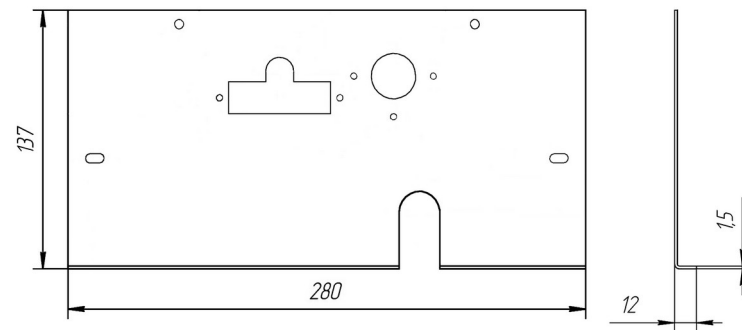

Панель "Атмо" Секция

Модификации изделий:

12,5 - 16 кВт

прямая ссылка раздела в интернет магазине

Панель "Атмо" Секция

Мощность
12,5 кВт
16 кВт

Комплектация		Длина горелок													
		12,5 кВт					16 кВт								
Автоматика	Горелка					190 мм					190 мм				
SIT	Аналог					Арт. 4914 8 300 руб.					Арт. 18218 8 500 руб.				
TGV	Аналог					Арт. 10304 5 700 руб.					Арт. 3306 5 800 руб.				