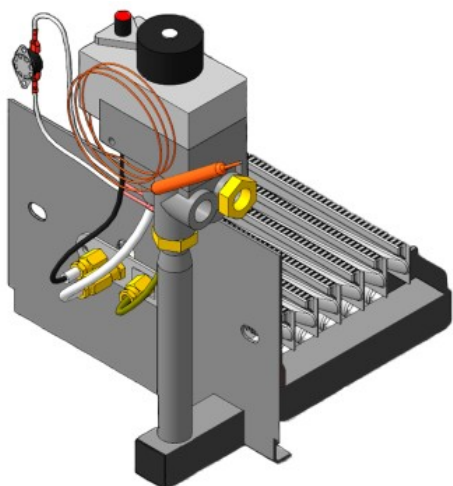

Газогорелочные устройства

Панель "Секционная"

Модификации изделий:

10 - 24 кВт

[прямая ссылка раздела в интернет магазине](#)

Панель "Секционная"

Мощность	
10 кВт	12 кВт
14 кВт	16 кВт
18 кВт	20 кВт
22 кВт	24 кВт