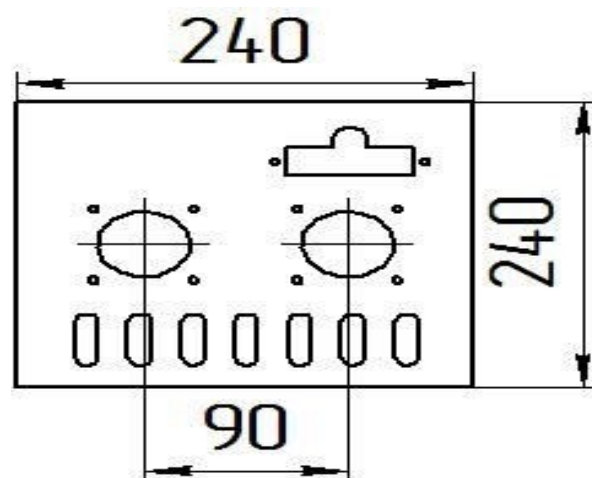

Газогорелочные устройства

Панель "Пламя"

Модификации изделий:

12 - 24 кВт

прямая ссылка раздела в интернет магазине

Панель "Пламя"

Мощность	
12 кВт	15 кВт
20 кВт	24 кВт

Комплектация		Длина горелок									
Автоматика	Горелка	12 кВт 214 мм	12 кВт 283 мм	15 кВт 214 мм	15 кВт 250 мм	15 кВт 283 мм	15 кВт 350 мм	20 кВт 283 мм	24 кВт 283 мм		
SIT	POLIDORO		Арт.10731 8 400 руб.	Арт. 11486 8 300 руб.		Арт. 8349 8 400 руб.		Арт. 8325 8 400 руб.	Арт. 8332 8 400 руб.		
SIT	Аналог		Арт. 3054 7 800 руб.	Арт.10755 7 650 руб.	Арт. 8493 7 900 руб.	Арт. 8448 7 800 руб.	Арт. 15774 8 300 руб.	Арт. 8516 7 800 руб.	Арт. 8547 7 800 руб.		
TGV	POLIDORO			Арт. 10489 5 900 руб.		Арт. 8356 6 200 руб.		Арт. 8417 6 200 руб.	Арт. 8424 6 200 руб.		
TGV	Аналог	Арт.18843 5 200 руб.	Арт.12650 5 200 руб.	Арт.12001 5 150 руб.	Арт. 8486 5 200 руб.	Арт. 8462 5 200 руб.		Арт. 8509 5 200 руб.	Арт. 8530 5 200 руб.		
8211	Аналог		Арт.22598 4 900 руб.			Арт. 23779 4 900 руб.					