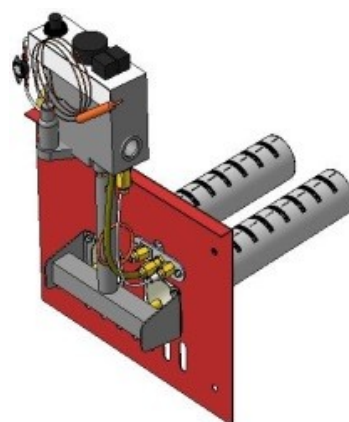

Газогорелочные устройства

Панель "АГУК 2Т"

Модификации изделий:

12 - 24 кВт

24 кВт

32 кВт

32 кВт

45 кВт