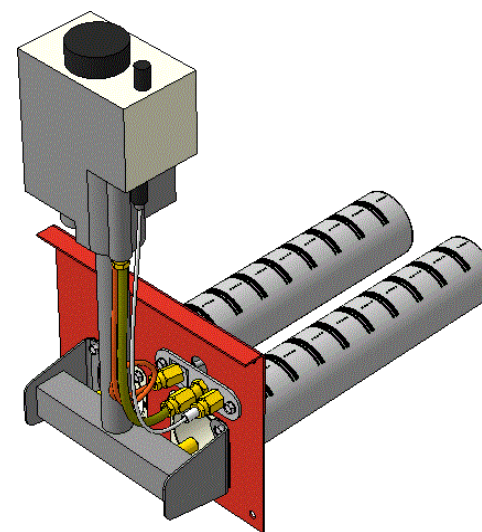

Газогорелочные устройства

Панель "Комфорт"

Модификации изделий:

10-12 кВт

12 - 24 кВт

прямая ссылка раздела в интернет магазине