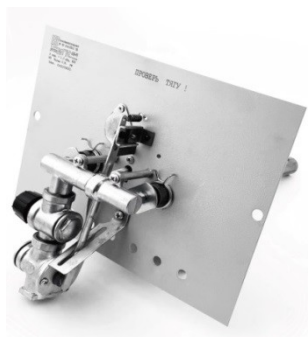

Газогорелочные устройства

Панель "УГОП" ИГН

Модификации изделий:

16, 22 кВт

[прямая ссылка раздела в интернет магазине](#)

Панель "УГОП" ИГН

ИГН Н

ИГН ПН