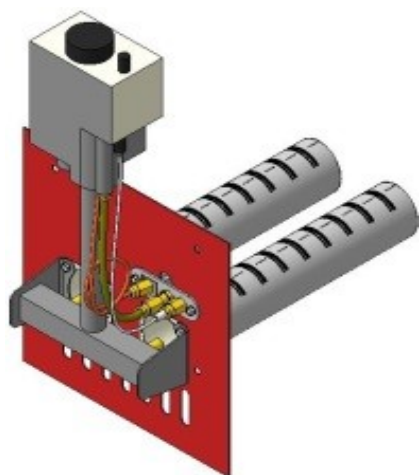

Газогорелочные устройства

Панель "Пламя"

Модификации изделий:

12 - 24 кВт

прямая ссылка раздела в интернет магазине

Панель "Пламя"

Мощность	
12 кВт	15 кВт
20 кВт	24 кВт

Комплектация		Длина горелок									
Автоматика	Горелка	12 кВт 214 мм	12 кВт 283 мм	15 кВт 214 мм	15 кВт 250 мм	15 кВт 283 мм	15 кВт 350 мм	20 кВт 283 мм	24 кВт 283 мм		
SIT	POLIDORO		Арт.10731 8 400 руб.	Арт. 11486 8 300 руб.		Арт. 8349 8 400 руб.		Арт. 8325 8 400 руб.	Арт. 8332 8 400 руб.		
SIT	Аналог		Арт. 3054 7 800 руб.	Арт.10755 7 650 руб.	Арт. 8493 7 900 руб.	Арт. 8448 7 800 руб.	Арт. 15774 8 300 руб.	Арт. 8516 7 800 руб.	Арт. 8547 7 800 руб.		
TGV	POLIDORO			Арт. 10489 5 900 руб.		Арт. 8356 6 200 руб.		Арт. 8417 6 200 руб.	Арт. 8424 6 200 руб.		
TGV	Аналог	Арт.18843 5 200 руб.	Арт.12650 5 200 руб.	Арт.12001 5 150 руб.	Арт. 8486 5 200 руб.	Арт. 8462 5 200 руб.		Арт. 8509 5 200 руб.	Арт. 8530 5 200 руб.		
8211	Аналог		Арт.22598 4 900 руб.			Арт. 23779 4 900 руб.					