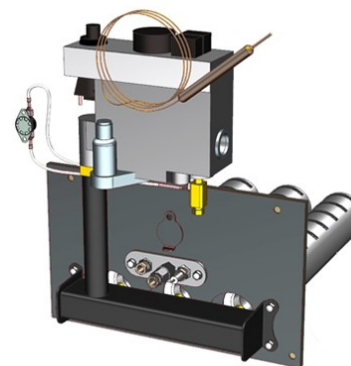

Газогорелочные устройства

Панель "Кебер"

Модификации изделий:

9 - 19 кВт

23 кВт

31,5 кВт

прямая ссылка раздела в интернет магазине

Панель "Кебер"