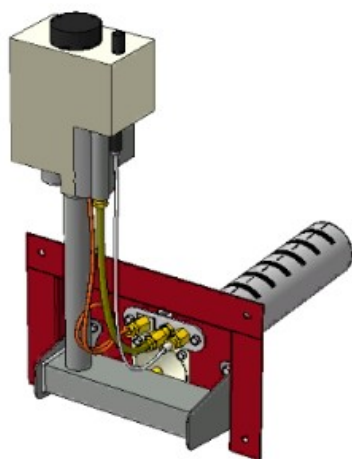

Газогорелочные устройства

Панель "Стандарт"

Модификации изделий:

10 - 12 кВт