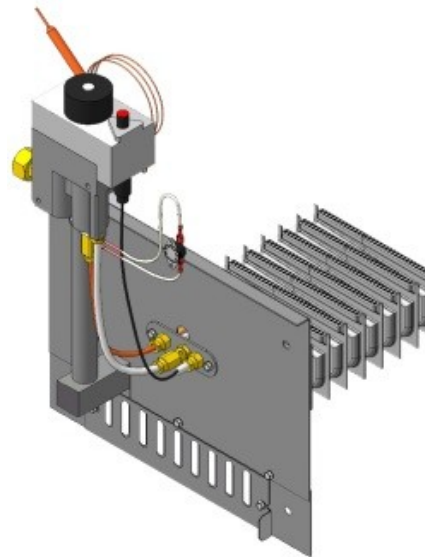

Панель "АГУК - плюс"

Левый подвод газа

Правый подвод газа

Мощность

32 кВт

Комплектация		32 кВт									
		272 мм	320 мм	350 мм	272 мм	320 мм	350 мм				
Автоматика	Горелка	Длина горелок									
SIT	Аналог	Арт. 12070 11 200 руб.	Арт. 12094 11 300 руб.	Арт. 12131 11 400 руб.	Арт. 12186 11 200 руб.	Арт. 12209 11 300 руб.	Арт. 12223 11 400 руб.				
TGV	Аналог	Арт. 12308 7 400 руб.	Арт. 12339 7 500 руб.	Арт. 12391 7 600 руб.	Арт. 12476 7 400 руб.	Арт. 12957 7 500 руб.	Арт. 13688 7 600 руб.				

Газогорелочные устройства

Панель "АГУК 2Т" Секционная

Модификации изделий:

18 - 24 кВт

[прямая ссылка раздела в интернет магазине](#)

**Панель
"АГУК 2Т"
Секционная**

Мощность	
18 кВт	24 кВт

Комплектация		Длина блока секций									
Автоматика	Горелка					18 кВт	24 кВт				
						250 мм	310 мм				
SIT	Аналог					Арт. 18881 8 850 руб.	Арт. 18010 9 150 руб.				
TGV	Аналог					Арт. 19550 5 800 руб.	Арт. 19543 6 200 руб.				