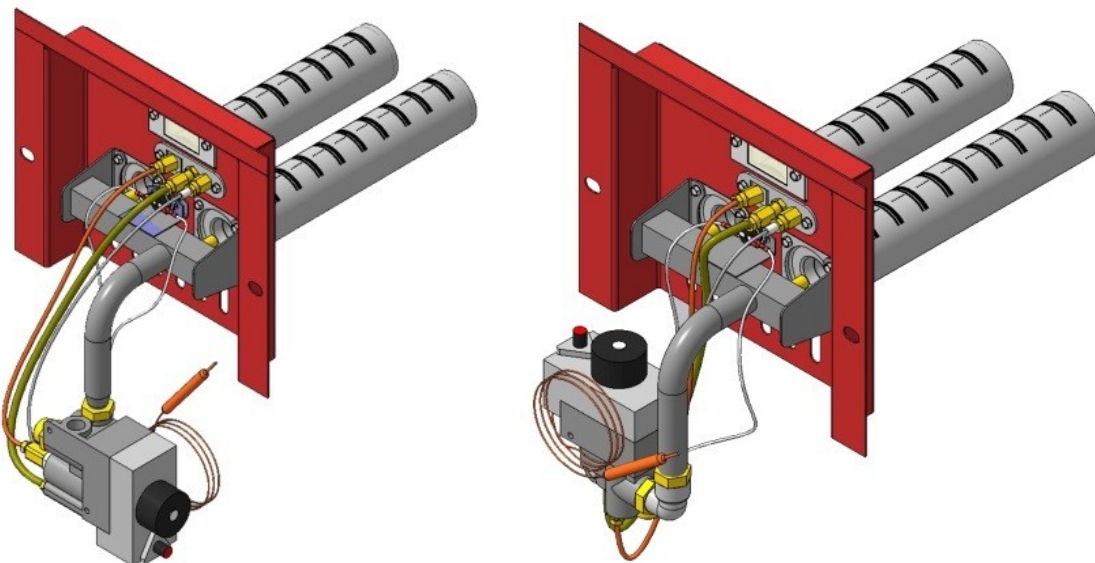

Газогорелочные устройства

Панель "УГОП"

Модификации изделий:

16 кВт

[прямая ссылка раздела в интернет магазине](#)

Панель "УГОП"

Мощность
16 кВт

		Длина горелок									
		Боковое подключение					Нижнее подключение				
Комплектация		16 кВт	16 кВт			16 кВт	16 кВт				
Автоматика	Горелка	272 мм	320 мм			272 мм	320 мм				
TGV	Аналог	Арт. 4402 6 100 руб.	Арт. 24752 6 200 руб.			Арт. 4372 5 900 руб.	Арт. 4341 6 000 руб.				