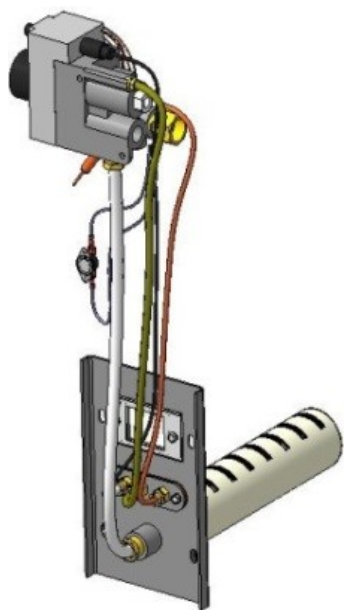

Газогорелочные устройства

Панель "Атон"

Модификации изделий:

7 - 16 кВт

[прямая ссылка раздела в интернет магазине](#)

Панель "Атон"

Мощность	
7 кВт	10 кВт
12 кВт	16 кВт

Комплектация		Длина горелок			
		7 кВт	10 кВт	12 кВт	16 кВт
Автоматика	Горелка	214 мм	272 мм	450 мм	542 мм
SIT	POLIDORO	Арт. 9520 8 100 руб.			
SIT	Аналог		Арт. 9537 7 600 руб.	Арт. 9544 7 900 руб.	Арт. 9551 8 000 руб.
TGV	POLIDORO	Арт. 6604 6 000 руб.			
TGV	Аналог		Арт. 9858 6 400 руб.		