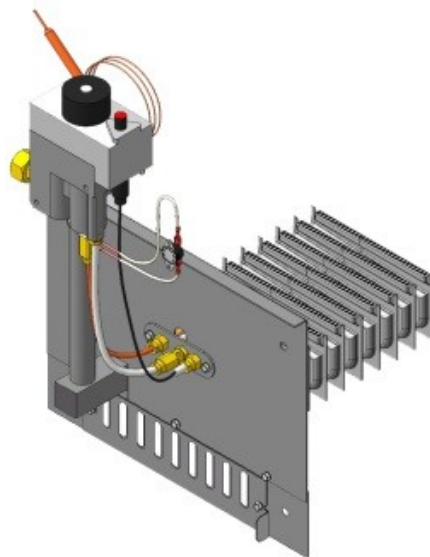

Газогорелочные устройства

Панель "АГУК 2Т" Секционная

Модификации изделий:

18 - 24 кВт

[прямая ссылка раздела в интернет магазине](#)

**Панель
"АГУК 2Т"
Секционная**

Мощность	
18 кВт	24 кВт

Комплектация		Длина блока секций									
Автоматика	Горелка					18 кВт	24 кВт				
						250 мм	310 мм				
SIT	Аналог					Арт. 18881 8 850 руб.	Арт. 18010 9 150 руб.				
TGV	Аналог					Арт. 19550 5 800 руб.	Арт. 19543 6 200 руб.				

Газогорелочные устройства

Панель "Секционная"

Модификации изделий:

10 - 24 кВт

[прямая ссылка раздела в интернет магазине](#)

Панель "Секционная"

Мощность	
10 кВт	12 кВт
14 кВт	16 кВт
18 кВт	20 кВт
22 кВт	24 кВт