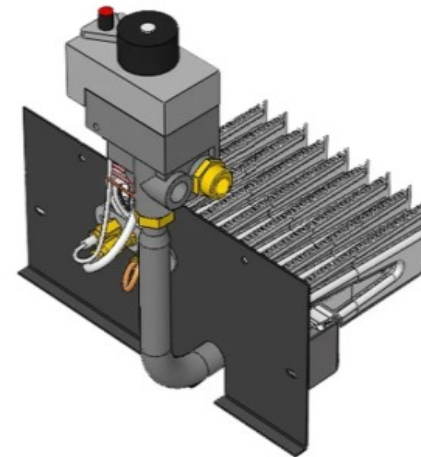

Газогорелочные устройства

Панель "Луч" Секция

Модификации изделий:

20 кВт

[прямая ссылка раздела в интернет магазине](#)

Панель "Луч" Секция

Мощность

20 кВт

Длина блока секций

Комплектация											
Автоматика	Горелка					20 кВт					
						257 мм					
SIT	Аналог					Арт. 9278					
						8 500 руб.					
TGV	Аналог					Арт. 15781					
						5 900 руб.					

Газогорелочные устройства

Панель "Атмо" Секция

Модификации изделий:

12,5 - 16 кВт

прямая ссылка раздела в интернет магазине

Панель "Атмо" Секция

Мощность
12,5 кВт
16 кВт

Комплектация		Длина горелок													
		12,5 кВт					16 кВт								
Автоматика	Горелка					190 мм					190 мм				
SIT	Аналог					Арт. 4914 8 300 руб.					Арт. 18218 8 500 руб.				
TGV	Аналог					Арт. 10304 5 700 руб.					Арт. 3306 5 800 руб.				