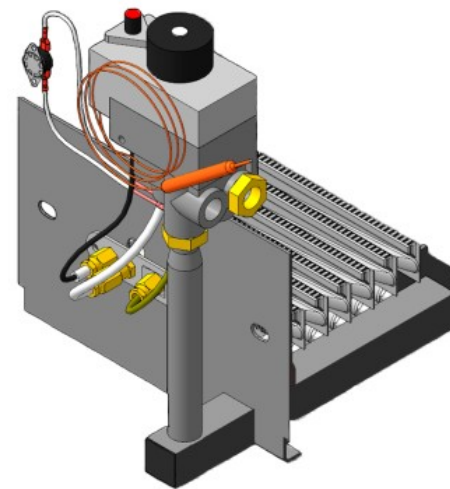

Газогорелочные устройства

Панель "АГУК 2Т" Секционная

Модификации изделий:

18 - 24 кВт

[прямая ссылка раздела в интернет магазине](#)

**Панель
"АГУК 2Т"
Секционная**

Мощность	
18 кВт	24 кВт

Комплектация		Длина блока секций									
Автоматика	Горелка					18 кВт	24 кВт				
						250 мм	310 мм				
SIT	Аналог					Арт. 18881 8 850 руб.	Арт. 18010 9 150 руб.				
TGV	Аналог					Арт. 19550 5 800 руб.	Арт. 19543 6 200 руб.				

Газогорелочные устройства

Панель "Секционная"

Модификации изделий:

10 - 24 кВт

[прямая ссылка раздела в интернет магазине](#)

Панель "Секционная"

Мощность	
10 кВт	12 кВт
14 кВт	16 кВт
18 кВт	20 кВт
22 кВт	24 кВт