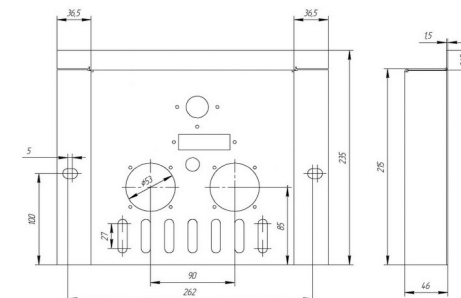

Газогорелочные устройства

Панель "УГОП"

Модификации изделий:

16 кВт

[прямая ссылка раздела в интернет магазине](#)

Панель "УГОП"

Мощность
16 кВт

		Длина горелок									
		Боковое подключение					Нижнее подключение				
Комплектация		16 кВт	16 кВт			16 кВт	16 кВт				
Автоматика	Горелка	272 мм	320 мм			272 мм	320 мм				
TGV	Аналог	Арт. 4402 6 100 руб.	Арт. 24752 6 200 руб.			Арт. 4372 5 900 руб.	Арт. 4341 6 000 руб.				