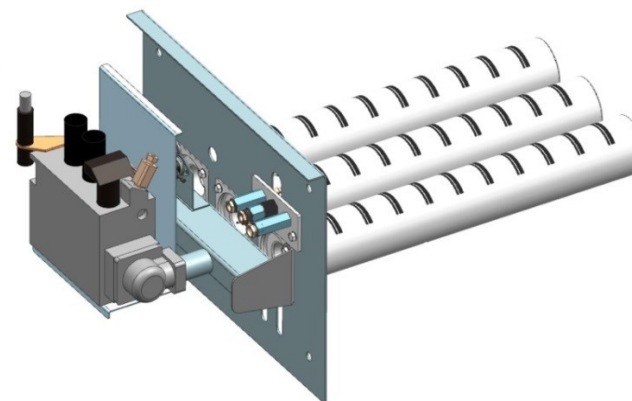

Панель "Банная"

Мощность	
16 кВт	20 кВт

"Банная V.3 "

Комплектация		Длина горелок							
					16 кВт 350 мм	20 кВт 450 мм			
Автоматика	Горелка				Арт. 18980 15 600 руб.	Арт. 26022 17 900 руб.			
SIT	Аналог				Арт. 3177 14 200 руб.	Арт. 26480 14 300 руб.			
TGV	Аналог								

Газогорелочные устройства

Панель "СБЧ" (для банных чанов)

Модификации изделий:

32, 55 кВт

прямая ссылка раздела в интернет магазине

Мощность

32 кВт

55 кВт