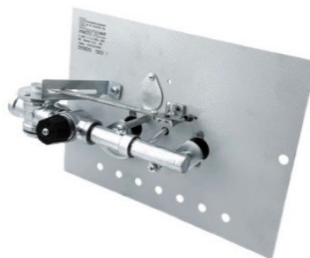

Газогорелочные устройства

Панель "УГОП" ИГН

Модификации изделий:

16, 22 кВт

[прямая ссылка раздела в интернет магазине](#)

Панель "УГОП" ИГН

ИГН Н

ИГН ПН