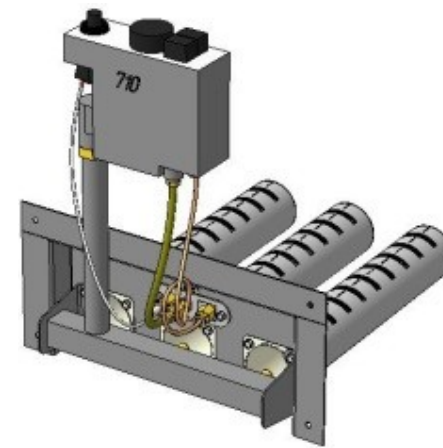

Газогорелочные устройства

Панель "Стандарт"

Модификации изделий:

10 - 12 кВт

12 - 24 кВт

32 кВт

45 кВт

55 кВт

96 кВт

прямая ссылка раздела в интернет магазине

Панель "Стандарт"

Мощность	
10 кВт	12 кВт

Комплектация		Длина горелок									
Автоматика	Горелка					10 кВт 283 мм	12 кВт 283 мм				
SIT	POLIDORO					Арт. 9711 7 500 руб.	Арт. 9742 7 600 руб.				
SIT	Аналог					Арт. 9728 7 300 руб.	Арт. 9759 7 300 руб.				
TGV	POLIDORO					Арт. 9100 5 300 руб.					
TGV	Аналог					Арт. 9155 4 900 руб.					
8211	Аналог					Арт. 23786 4 900 руб.	Арт.23755 4 900 руб.				