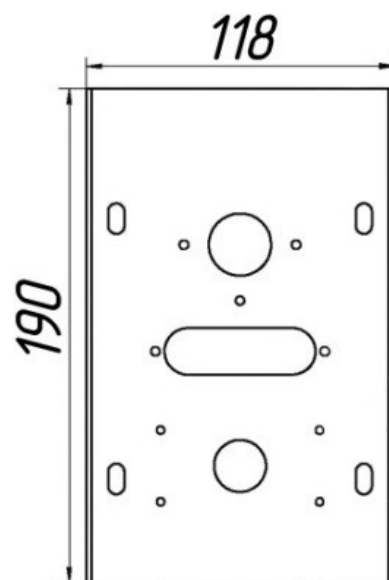

Газогорелочные устройства

Панель "Атон"

Модификации изделий:

7 - 16 кВт

[прямая ссылка раздела в интернет магазине](#)

Панель "Атон"

Мощность	
7 кВт	10 кВт
12 кВт	16 кВт

Комплектация		Длина горелок			
		7 кВт	10 кВт	12 кВт	16 кВт
Автоматика	Горелка	214 мм	272 мм	450 мм	542 мм
SIT	POLIDORO	Арт. 9520 8 100 руб.			
SIT	Аналог		Арт. 9537 7 600 руб.	Арт. 9544 7 900 руб.	Арт. 9551 8 000 руб.
TGV	POLIDORO	Арт. 6604 6 000 руб.			
TGV	Аналог		Арт. 9858 6 400 руб.		