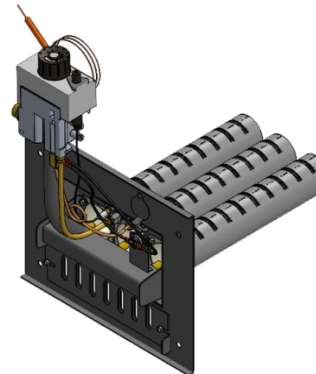

Газогорелочные устройства

Панель "АГУК - плюс"

Модификации изделий:

12 - 24 кВт

12-24 кВт ЛП

12-24 кВт ПП

32 кВт ЛП

32 кВт ПП