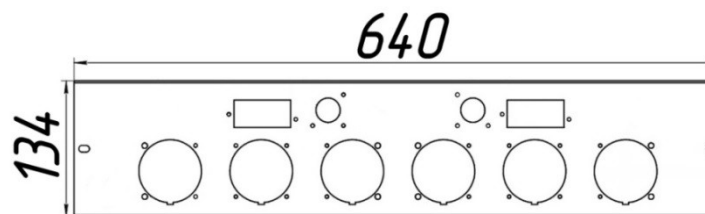

Панель "Стандарт"

Мощность
55 кВт

Комплектация		Длина горелок								
Автоматика	Горелка				55 кВт 320 мм	55 кВт 350 мм	55 кВт 450 мм	55 кВт 542 мм		
SIT	POLIDORO									
SIT	Аналог				Арт. 9414 14 000 руб.	Арт. 12452 15 500 руб.	Арт. 9421 16 200 руб.	Арт. 10267 17 500 руб.		
TGV	Аналог				Арт. 23175 12 800 руб.	Арт. 23267 13 000 руб.	Арт. 749 14 400 руб.	Арт. 23946 14 700 руб.		

Панель "Стандарт"

Мощность

96 кВт

Длина горелок

Комплектация						96 кВт				
Автоматика	Горелка					542 мм				
SIT	Аналог					Арт. 9476 51 850 руб.				

Панель "Стандарт"

Мощность

96 кВт