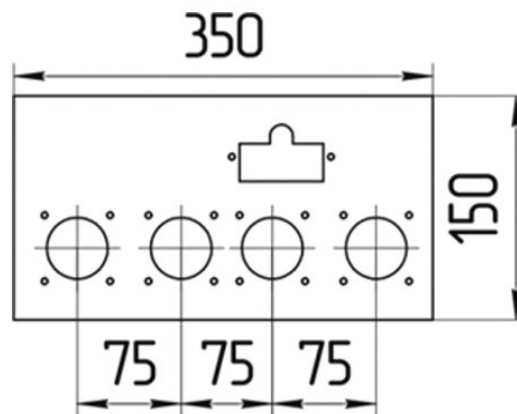

Панель "Стандарт"

Мощность
55 кВт

Комплектация		Длина горелок								
Автоматика	Горелка				55 кВт 320 мм	55 кВт 350 мм	55 кВт 450 мм	55 кВт 542 мм		
SIT	POLIDORO									
SIT	Аналог				Арт. 9414 14 000 руб.	Арт. 12452 15 500 руб.	Арт. 9421 16 200 руб.	Арт. 10267 17 500 руб.		
TGV	Аналог				Арт. 23175 12 800 руб.	Арт. 23267 13 000 руб.	Арт. 749 14 400 руб.	Арт. 23946 14 700 руб.