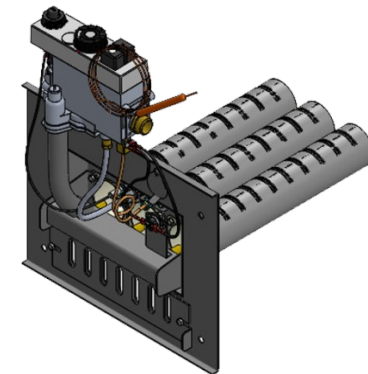

Газогорелочные устройства

Панель "АГУК - плюс"

Модификации изделий:

12 - 24 кВт

12-24 кВт ЛП

12-24 кВт ПП

32 кВт ЛП

32 кВт ПП