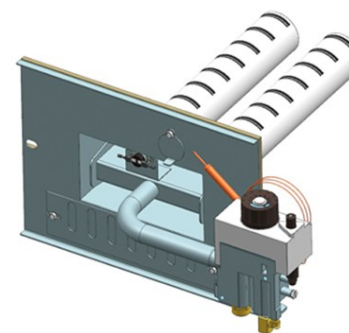

Газогорелочные устройства

Панель "УГОП"

Модификации изделий:

16 кВт

[прямая ссылка раздела в интернет магазине](#)