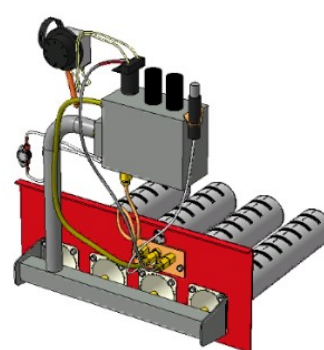

Газогорелочные устройства

Панель "Стандарт"

Модификации изделий:

10 - 12 кВт

12 - 24 кВт

32 кВт

45 кВт

55 кВт