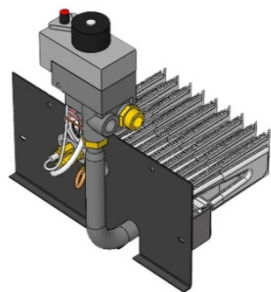

Панель "Атмо" Секция

Модификации изделий:

12,5 - 16 кВт

прямая ссылка раздела в интернет магазине

Панель "Атмо" Секция

Мощность
12,5 кВт
16 кВт

Комплектация		Длина горелок													
		12,5 кВт					16 кВт								
Автоматика	Горелка					190 мм					190 мм				
SIT	Аналог					Арт. 4914 8 300 руб.					Арт. 18218 8 500 руб.				
TGV	Аналог					Арт. 10304 5 700 руб.					Арт. 3306 5 800 руб.				