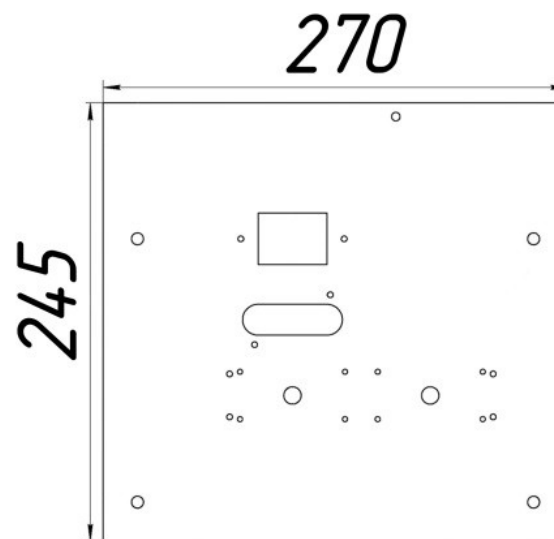

Газогорелочные устройства

Панель "Гефест"

Модификации изделий:

20 кВт

[прямая ссылка раздела в интернет магазине](#)

Панель "Гефест"

Мощность
20 кВт

Комплектация		Длина горелок			
Автоматика	Горелка			20 кВт 350 мм	
SIT	Аналог			Арт. 12865 8 100 руб.	
TGV	Аналог			Арт.22604 6 100 руб.	