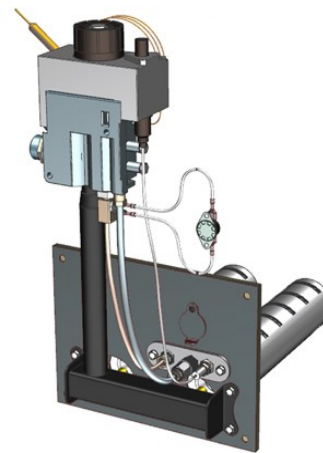

Газогорелочные устройства

Панель "Кебер"

Модификации изделий:

9 - 19 кВт