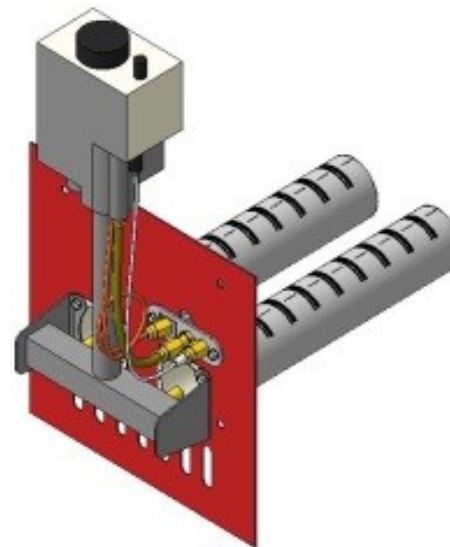

Панель "Комфорт"

Мощность	
12 кВт	15 кВт
20 кВт	24 кВт

Комплектация		Длина горелок								
Автоматика	Горелка	12 кВт 214 мм	12 кВт 250 мм	12 кВт 283 мм	15 кВт 214 мм	15 кВт 250 мм	15 кВт 283 мм	20 кВт 283 мм	24 кВт 283 мм	24 кВт 350 мм
SIT	POLIDORO	Арт.18966 8 450 руб.		Арт. 8783 8 400 руб.	Арт. 8943 8 450 руб.		Арт. 8776 8 400 руб.	Арт. 8370 8 400 руб.	Арт. 8387 8 400 руб.	
SIT	Аналог	Арт.18959 7 750 руб.	Арт.23991 7 800 руб.	Арт. 8882 7 800 руб.	Арт. 8950 7 750 руб.	Арт. 8936 7 800 руб.	Арт. 8912 7 800 руб.	Арт. 9049 7 800 руб.	Арт. 9063 7 800 руб.	Арт.15064 8 200 руб.
TGV	POLIDORO			Арт. 8868 6 000 руб.	Арт. 12384 6 000 руб.		Арт. 8899 6 000 руб.	Арт. 9032 6 000 руб.	Арт. 9070 6 000 руб.	
TGV	Аналог	Арт. 28200 5 150 руб.	Арт. 28217 5 200 руб.	Арт. 8875 5 200 руб.	Арт. 8981 5 150 руб.	Арт. 8967 5 200 руб.	Арт. 8905 5 200 руб.	Арт. 9056 5 200 руб.	Арт. 9087 5 200 руб.	Арт. 18713 5 900 руб.
8211	Аналог			Арт. 27937 5 200 руб.			Арт. 27920 5 200 руб.			

Газогорелочные устройства

Панель "Пламя"

Модификации изделий:

12 - 24 кВт

прямая ссылка раздела в интернет магазине

Панель "Пламя"

Мощность	
12 кВт	15 кВт
20 кВт	24 кВт

Комплектация		Длина горелок									
Автоматика	Горелка	12 кВт 214 мм	12 кВт 283 мм	15 кВт 214 мм	15 кВт 250 мм	15 кВт 283 мм	15 кВт 350 мм	20 кВт 283 мм	24 кВт 283 мм		
SIT	POLIDORO		Арт.10731 8 400 руб.	Арт. 11486 8 300 руб.		Арт. 8349 8 400 руб.		Арт. 8325 8 400 руб.	Арт. 8332 8 400 руб.		
SIT	Аналог		Арт. 3054 7 800 руб.	Арт.10755 7 650 руб.	Арт. 8493 7 900 руб.	Арт. 8448 7 800 руб.	Арт. 15774 8 300 руб.	Арт. 8516 7 800 руб.	Арт. 8547 7 800 руб.		
TGV	POLIDORO			Арт. 10489 5 900 руб.		Арт. 8356 6 200 руб.		Арт. 8417 6 200 руб.	Арт. 8424 6 200 руб.		
TGV	Аналог	Арт.18843 5 200 руб.	Арт.12650 5 200 руб.	Арт.12001 5 150 руб.	Арт. 8486 5 200 руб.	Арт. 8462 5 200 руб.		Арт. 8509 5 200 руб.	Арт. 8530 5 200 руб.		
8211	Аналог		Арт.22598 4 900 руб.			Арт. 23779 4 900 руб.					