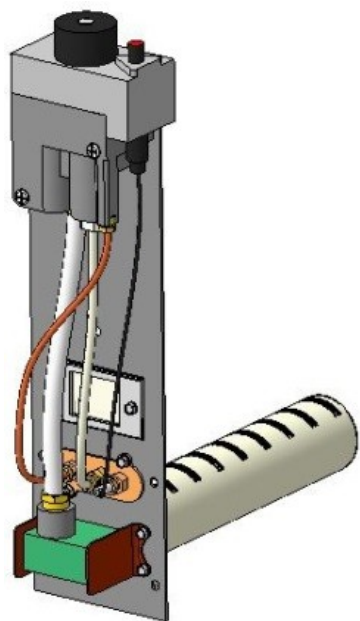

Газогорелочные устройства

Панель "Термо"

Модификации изделий:

7 - 16 кВт

[прямая ссылка раздела в интернет магазине](#)

Панель "Термо"

Мощность	
7 кВт	10 кВт
12 кВт	16 кВт

Комплектация		Длина горелок				
		7 кВт	10 кВт	12 кВт	16 кВт	
Автоматика	Горелка	350 мм	350 мм	350 мм	350 мм	
SIT	Аналог	Арт. 9568 7 950 руб.	Арт. 9575 7 950 руб.	Арт. 9582 7 950 руб.	Арт. 9605 7 950 руб.	
TGV	Аналог	Арт. 23793 5 300 руб.	Арт. 22611 5 300 руб.	Арт. 22642 5 300 руб.	Арт. 23816 5 300 руб.	
8211	Аналог	Арт. 24394 6 100 руб.	Арт. 24387 6 100 руб.	Арт. 22628 6 100 руб.	Арт. 22635 5 900 руб.	