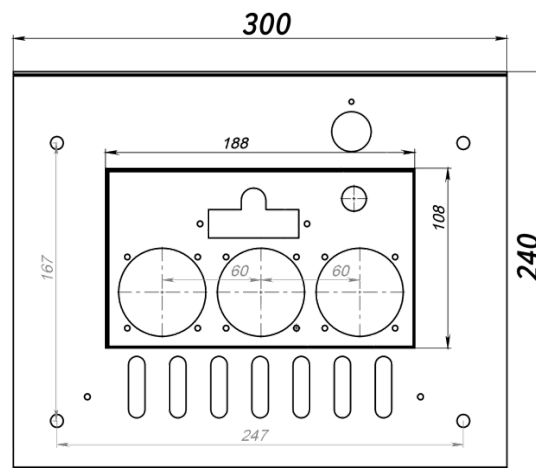

Панель "АГУК - плюс"

Мощность	
12 кВт	15 кВт
20 кВт	24 кВт

Правый подвод газа

Длина горелок

Комплектация				15 кВт	15 кВт	20 кВт	20 кВт	24 кВт			
Автоматика	Горелка			214мм	250 мм	250 мм	272 мм	272 мм			
SIT	Аналог			Арт. 14456 8 670 руб.	Арт. 14463 8 670 руб.	Арт. 22765 8 670 руб.	Арт. 22925 8 670 руб.	Арт. 15613 8 670 руб.			
TGV	Аналог			Арт. 21003 6 070 руб.	Арт. 21355 6 070 руб.	Арт. 27333 6 070 руб.	Арт. 21966 6 070 руб.	Арт. 15651 6 070 руб.