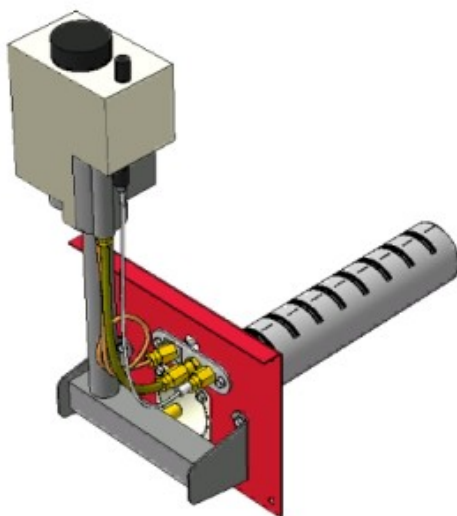

Газогорелочные устройства

Панель "Комфорт"

Модификации изделий:

10-12 кВт