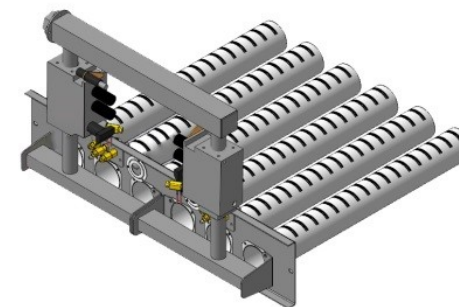

Панель "Атмо" Секция

Модификации изделий:

12,5 - 16 кВт

прямая ссылка раздела в интернет магазине

Панель "Атмо" Секция

Мощность
12,5 кВт
16 кВт

Комплектация		Длина горелок													
		12,5 кВт					16 кВт								
Автоматика	Горелка					190 мм					190 мм				
SIT	Аналог					Арт. 4914 8 300 руб.					Арт. 18218 8 500 руб.				
TGV	Аналог					Арт. 10304 5 700 руб.					Арт. 3306 5 800 руб.				

Газогорелочные устройства

Панель "Стандарт"

Модификации изделий:

10 - 12 кВт

12 - 24 кВт

32 кВт

45 кВт

55 кВт

96 кВт

прямая ссылка раздела в интернет магазине

Панель "Стандарт"

Мощность	
10 кВт	12 кВт

Комплектация		Длина горелок									
Автоматика	Горелка					10 кВт 283 мм	12 кВт 283 мм				
SIT	POLIDORO					Арт. 9711 7 500 руб.	Арт. 9742 7 600 руб.				
SIT	Аналог					Арт. 9728 7 300 руб.	Арт. 9759 7 300 руб.				
TGV	POLIDORO					Арт. 9100 5 300 руб.					
TGV	Аналог					Арт. 9155 4 900 руб.					
8211	Аналог					Арт. 23786 4 900 руб.	Арт.23755 4 900 руб.				