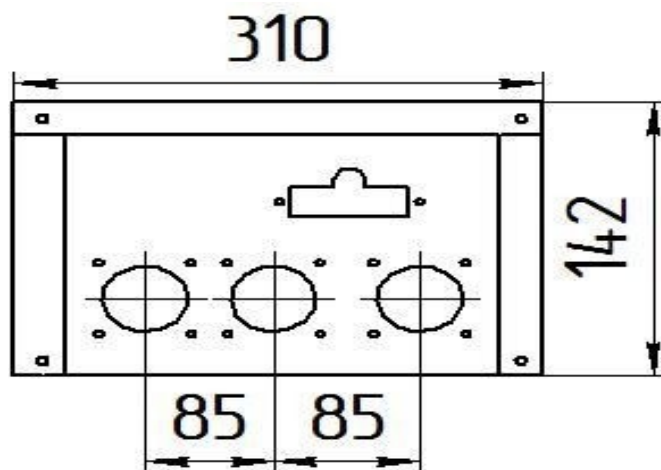

Панель "Стандарт"

Мощность
32 кВт

Комплектация		Длина горелок								
		32 кВт 283 мм	32 кВт 320 мм	32 кВт 350 мм	32 кВт 450 мм					
Автоматика	Горелка									
SIT	POLIDORO			Арт. 9261 11 750 руб.						
SIT	Аналог			Арт. 8622 10 800 руб.	Арт. 9308 10 950 руб.	Арт. 9315 11 100 руб.	Арт. 8292 11 300 руб.			
TGV	Аналог			Арт. 12964 7 250 руб.	Арт. 12414 7 350 руб.