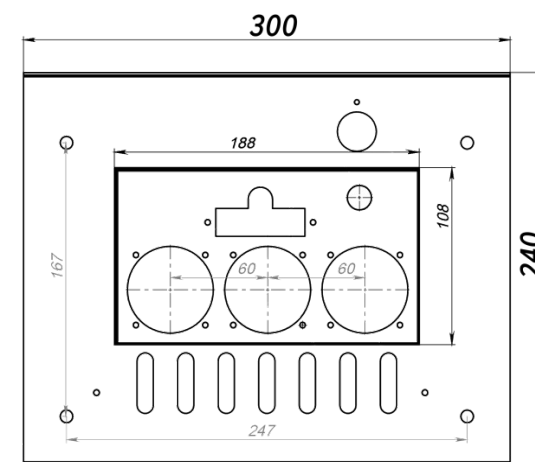

Панель "АГУК - плюс"

Левый подвод газа

Правый подвод газа

Мощность

32 кВт

Комплектация		32 кВт									
		272 мм	320 мм	350 мм	272 мм	320 мм	350 мм				
Автоматика	Горелка	Длина горелок									
SIT	Аналог	Арт. 12070 11 200 руб.	Арт. 12094 11 300 руб.	Арт. 12131 11 400 руб.	Арт. 12186 11 200 руб.	Арт. 12209 11 300 руб.	Арт. 12223 11 400 руб.				
TGV	Аналог	Арт. 12308 7 400 руб.	Арт. 12339 7 500 руб.	Арт. 12391 7 600 руб.	Арт. 12476 7 400 руб.	Арт. 12957 7 500 руб.	Арт. 13688 7 600 руб.				