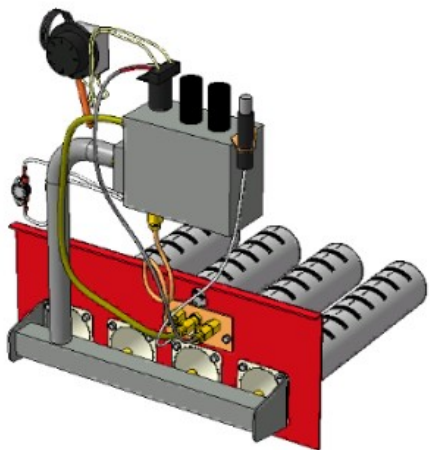

Панель "Стандарт"

Мощность
55 кВт

Комплектация		Длина горелок								
Автоматика	Горелка				55 кВт 320 мм	55 кВт 350 мм	55 кВт 450 мм	55 кВт 542 мм		
SIT	POLIDORO									
SIT	Аналог				Арт. 9414 14 000 руб.	Арт. 12452 15 500 руб.	Арт. 9421 16 200 руб.	Арт. 10267 17 500 руб.		
TGV	Аналог				Арт. 23175 12 800 руб.	Арт. 23267 13 000 руб.	Арт. 749 14 400 руб.	Арт. 23946 14 700 руб.