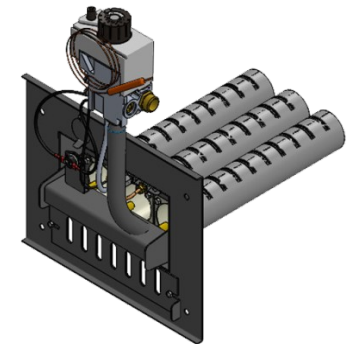

Газогорелочные устройства

Панель "АГУК - плюс"

Модификации изделий:

12 - 24 кВт

12-24 кВт ЛП

12-24 кВт ПП

32 кВт ЛП

32 кВт ПП