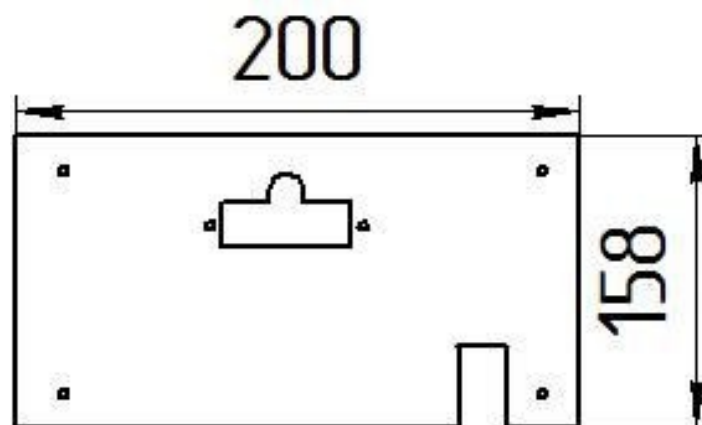

Газогорелочные устройства

Панель "Секционная"

Модификации изделий:

10 - 24 кВт

[прямая ссылка раздела в интернет магазине](#)

Панель "Секционная"

Мощность	
10 кВт	12 кВт
14 кВт	16 кВт
18 кВт	20 кВт
22 кВт	24 кВт

Комплектация		Длина блока секций									
		10 кВт	10 кВт СЖ.	12 кВт	12 кВт СЖ.	14 кВт	16 кВт	18 кВт	20 кВт	22 кВт	24 кВт
Автоматика	Горелка	161 мм	161 мм	180 мм	180 мм	199 мм	218 мм	238 мм	257 мм	277 мм	297 мм
SIT	Аналог	Арт. 8646	Арт. 11059	Арт. 8660	Арт.11042	Арт. 8769	Арт. 8523	Арт. 8738	Арт. 8745	Арт. 8752	Арт. 11172
		7 950 руб.	7 950 руб.	8 050 руб.	8 050 руб.	8 150 руб.	8 250 руб.	8 400 руб.	8 550 руб.	8 850 руб.	8 950 руб.
TGV	Аналог	Арт. 8653		Арт. 8677		Арт. 8684	Арт. 8691	Арт. 8707	Арт. 8714	Арт. 8721	Арт. 19567
		5 600 руб.		5 600 руб.		5 700 руб.	5 800 руб.	5 950 руб.	6 050 руб.	6 200 руб.	6 350 руб.