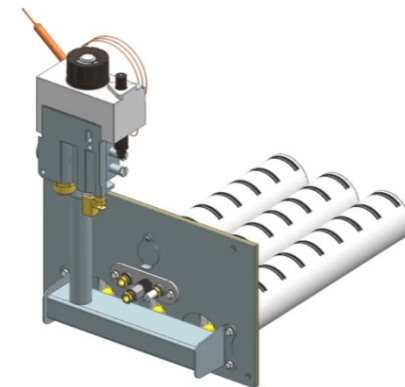

Газогорелочные устройства

Панель "Кебер"

Модификации изделий:

9 - 19 кВт

23 кВт

31,5 кВт

прямая ссылка раздела в интернет магазине

Панель "Кебер"