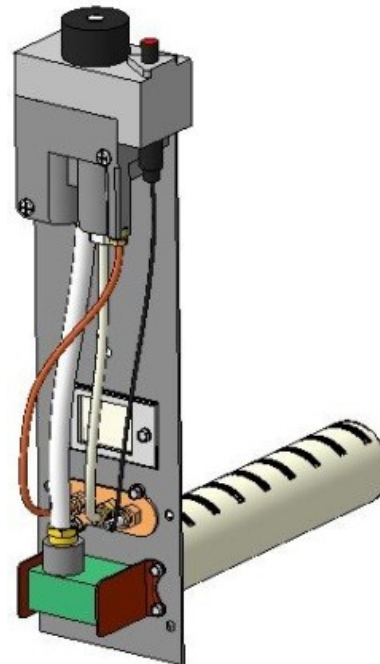

Газогорелочные устройства

Панель "Термо"

Модификации изделий:

7 - 16 кВт

[прямая ссылка раздела в интернет магазине](#)