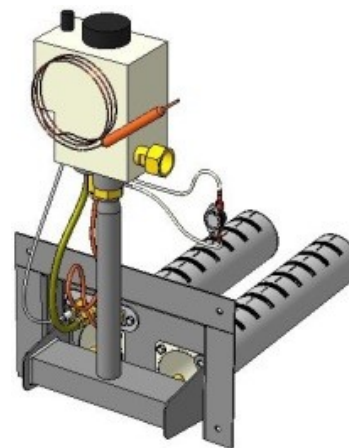

Газогорелочные устройства

Панель "Стандарт"

Модификации изделий:

10 - 12 кВт

12 - 24 кВт

32 кВт

45 кВт

55 кВт