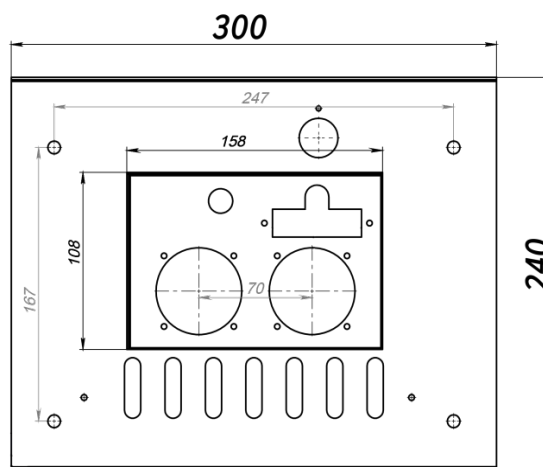

Панель "АГУК - плюс"

Мощность	
12 кВт	15 кВт
20 кВт	24 кВт

Комплектация		Длина горелок												
		12 кВт 214 мм	12 кВт 250 мм	12 кВт 272 мм	15 кВт 214 мм	15 кВт 250 мм	15 кВт 272 мм	20 кВт 272 мм	24 кВт 272 мм					
Автоматика	Горелка													
SIT	Аналог	Арт. 10441 8 070 руб.	Арт. 10724 8 070 руб.	Арт. 3108 8 070 руб.	Арт. 3948 8 070 руб.	Арт. 5744 8 070 руб.	Арт. 5836 8 070 руб.	Арт. 12049 8 070 руб.	Арт. 5102 8 070 руб.					
TGV	Аналог	Арт. 3337 5 570 руб.	Арт. 3351 5 570 руб.	Арт. 3719 5 570 руб.	Арт. 11332 5 570 руб.	Арт. 11349 5 570 руб.	Арт. 11400 5 570 руб.	Арт. 5942 5 570 руб.	Арт. 2613 5 570 руб.