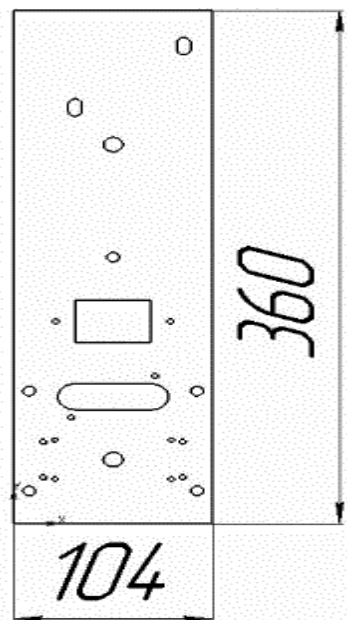

Газогорелочные устройства

Панель "Термо"

Модификации изделий:

7 - 16 кВт

[прямая ссылка раздела в интернет магазине](#)

Панель "Термо"

Мощность	
7 кВт	10 кВт
12 кВт	16 кВт

Комплектация		Длина горелок				
		7 кВт	10 кВт	12 кВт	16 кВт	
Автоматика	Горелка	350 мм	350 мм	350 мм	350 мм	
SIT	Аналог	Арт. 9568 7 950 руб.	Арт. 9575 7 950 руб.	Арт. 9582 7 950 руб.	Арт. 9605 7 950 руб.	
TGV	Аналог	Арт. 23793 5 300 руб.	Арт. 22611 5 300 руб.	Арт. 22642 5 300 руб.	Арт. 23816 5 300 руб.	
8211	Аналог	Арт. 24394 6 100 руб.	Арт. 24387 6 100 руб.	Арт. 22628 6 100 руб.	Арт. 22635 5 900 руб.	