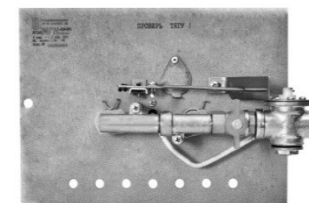

Газогорелочные устройства

Панель "УГОП" ИГН

Модификации изделий:

16, 22 кВт

[прямая ссылка раздела в интернет магазине](#)

Панель "УГОП" ИГН

ИГН Н

ИГН ПН