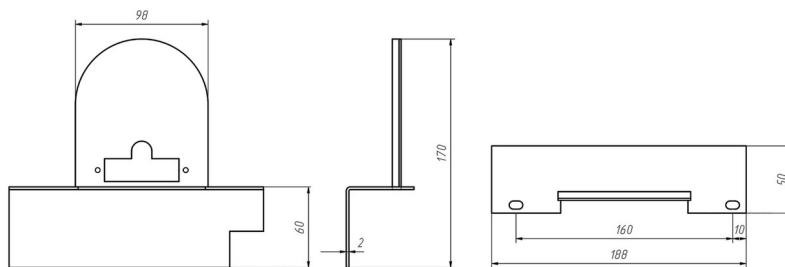

Газогорелочные устройства

Панель "ЖТМ-3" Секция

Модификации изделий:

8 - 24 кВт

[прямая ссылка раздела в интернет магазине](#)

Панель "ЖТМ-3" Секция

Мощность	
10 кВт	12 кВт
16 кВт	22 кВт

Комплектация		Длина блока секций							
Автоматика	Горелка			10 кВт 240 мм	12 кВт 240 мм	16 кВт 300 мм	20 кВт 300 мм		
SIT	Аналог			Арт. 23144 8 300 руб.	Арт. 23168 8 400 руб.	Арт. 2620 8 550 руб.	Арт. 23724 8 600 руб.		
TGV	Аналог			Арт. 25759 5 700 руб.	Арт. 855 5 800 руб.	Арт. 23113 5 950 руб.	Арт. 862 6 000 руб.		