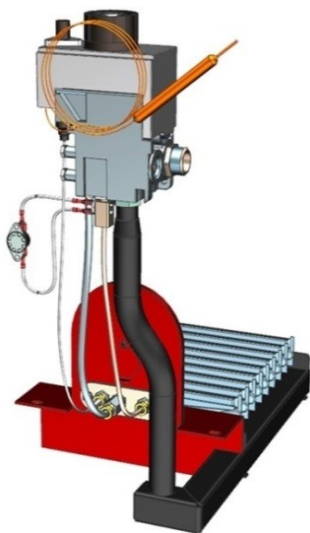

Газогорелочные устройства

Панель "ЖТМ-3" Секция

Модификации изделий:

8 - 24 кВт

[прямая ссылка раздела в интернет магазине](#)

Панель "ЖТМ-3" Секция

Мощность	
10 кВт	12 кВт
16 кВт	22 кВт

Комплектация		Длина блока секций							
Автоматика	Горелка			10 кВт 240 мм	12 кВт 240 мм	16 кВт 300 мм	20 кВт 300 мм		
SIT	Аналог			Арт. 23144 8 300 руб.	Арт. 23168 8 400 руб.	Арт. 2620 8 550 руб.	Арт. 23724 8 600 руб.		
TGV	Аналог			Арт. 25759 5 700 руб.	Арт. 855 5 800 руб.	Арт. 23113 5 950 руб.	Арт. 862 6 000 руб.		

Газогорелочные устройства

Панель "Луч" Секция

Модификации изделий:

20 кВт

[прямая ссылка раздела в интернет магазине](#)

Панель "Луч" Секция

Мощность

20 кВт