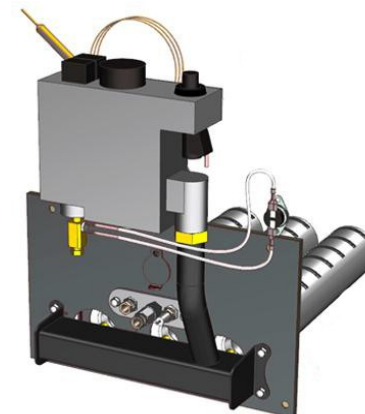

Газогорелочные устройства

Панель "Кебер"

Модификации изделий:

9 - 19 кВт

23 кВт

31,5 кВт

прямая ссылка раздела в интернет магазине

Панель "Кебер"