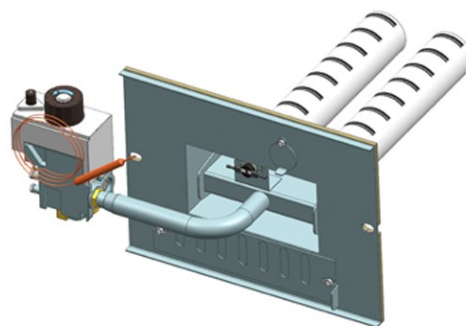

Газогорелочные устройства

Панель "УГОП"

Модификации изделий:

16 кВт

[прямая ссылка раздела в интернет магазине](#)