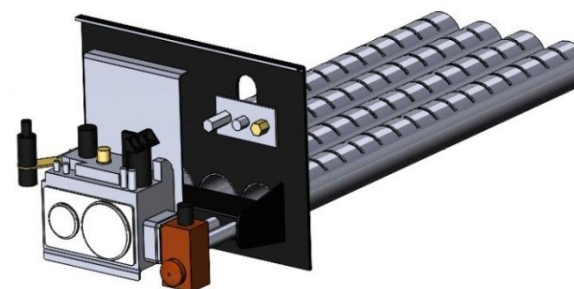

Газогорелочные устройства

Панель "СБЧ" (для банных чанов)

Модификации изделий:

32, 55 кВт

прямая ссылка раздела в интернет магазине

Мощность

32 кВт

55 кВт