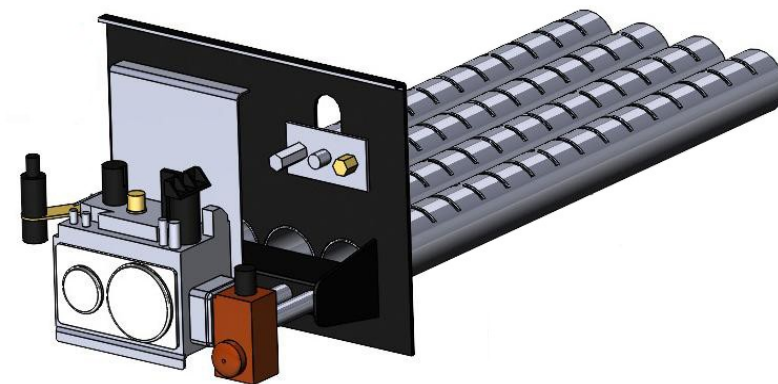

Мощность

32 кВт

55 кВт

**Панель
"СБЧ" (для
банных чанов)**

Длина горелок

Комплектация		32 кВт	55 кВт
Автоматика	Горелка	350 мм	542 мм
SIT	Аналог	Арт. 5812 23 500 руб.	Арт. 27074 33 600 руб.
TGV	Аналог	Арт. 5164 21 500 руб.	Арт. 27098 31 600 руб.