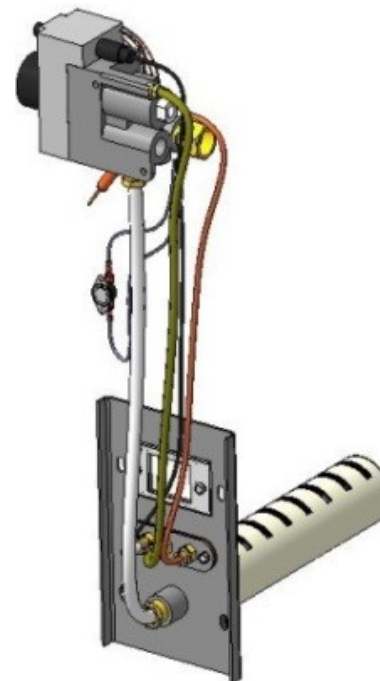

Газогорелочные устройства

Панель "Атон"

Модификации изделий:

7 - 16 кВт

[прямая ссылка раздела в интернет магазине](#)

Панель "Атон"

Мощность	
7 кВт	10 кВт
12 кВт	16 кВт

Комплектация		Длина горелок			
		7 кВт	10 кВт	12 кВт	16 кВт
Автоматика	Горелка	214 мм	272 мм	450 мм	542 мм
SIT	POLIDORO	Арт. 9520 8 100 руб.			
SIT	Аналог		Арт. 9537 7 600 руб.	Арт. 9544 7 900 руб.	Арт. 9551 8 000 руб.
TGV	POLIDORO	Арт. 6604 6 000 руб.			
TGV	Аналог		Арт. 9858 6 400 руб.		