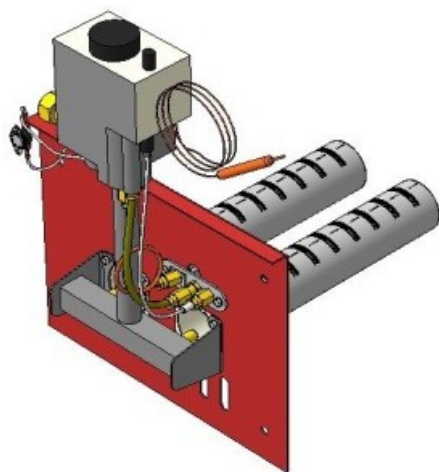

Панель "АГУК2Т"

Мощность	
12 кВт	15 кВт

Комплектация		Длина горелок									
Автоматика	Горелка			12 кВт 214 мм	12 кВт 250 мм	12 кВт 283 мм	15 кВт 214 мм	15 кВт 250 мм	15 кВт 283 мм		
SIT	POLIDORO			Арт. 18973 8 650 руб.		Арт. 3078 8 600 руб.	Арт.10113 8 650 руб.		Арт. 3092 8 600 руб.		
SIT	Аналог			Арт. 11141 7 950 руб.	Арт. 20853 8 000 руб.	Арт. 3085 8 000 руб.	Арт.10342 7 950 руб.	Арт. 3184 8 000 руб.	Арт. 3122 8 000 руб.		
TGV	POLIDORO			Арт. 28118 6 250 руб.			Арт.19215 6 250 руб.		Арт. 3191 6 200 руб.		
TGV	Аналог			Арт. 28187 5 350 руб.	Арт. 28194 5 400 руб.	Арт. 22130 5 400 руб.	Арт.11998 5 350 руб.	Арт.10854 5 400 руб.	Арт. 3115 5 400 руб.		
8211	Аналог					Арт. 22567 5 250 руб.			Арт. 22581 5 250 руб.