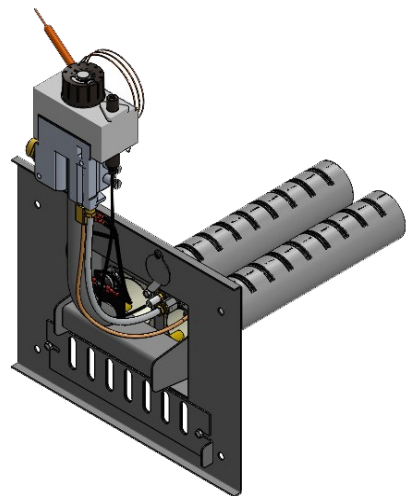

Панель "АГУК - плюс"

Мощность	
12 кВт	15 кВт
20 кВт	24 кВт

Комплектация		Длина горелок												
		12 кВт 214 мм	12 кВт 250 мм	12 кВт 272 мм	15 кВт 214 мм	15 кВт 250 мм	15 кВт 272 мм	20 кВт 272 мм	24 кВт 272 мм					
Автоматика	Горелка													
SIT	Аналог	Арт. 10441 8 070 руб.	Арт. 10724 8 070 руб.	Арт. 3108 8 070 руб.	Арт. 3948 8 070 руб.	Арт. 5744 8 070 руб.	Арт. 5836 8 070 руб.	Арт. 12049 8 070 руб.	Арт. 5102 8 070 руб.					
TGV	Аналог	Арт. 3337 5 570 руб.	Арт. 3351 5 570 руб.	Арт. 3719 5 570 руб.	Арт. 11332 5 570 руб.	Арт. 11349 5 570 руб.	Арт. 11400 5 570 руб.	Арт. 5942 5 570 руб.	Арт. 2613 5 570 руб.