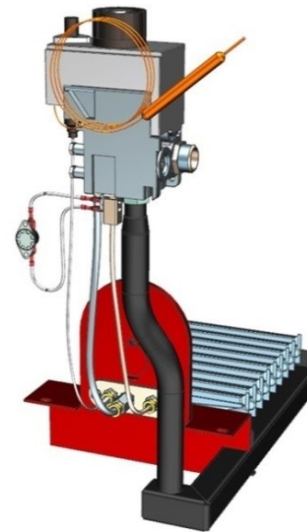

Модификации изделий:

8 - 24 кВт