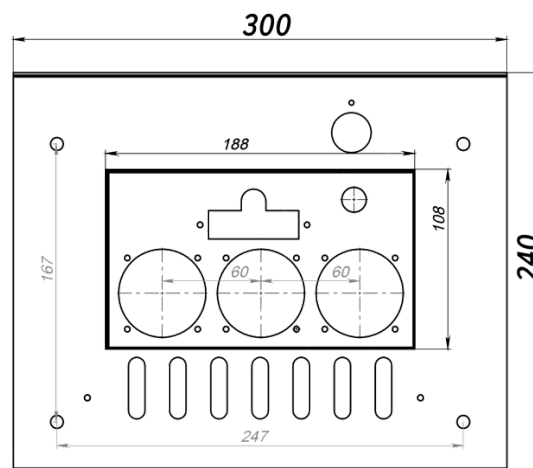

Панель "АГУК - плюс"

Мощность	
12 кВт	15 кВт
20 кВт	24 кВт

Левый подвод газа

Длина горелок

Комплектация				15 кВт	15 кВт	20 кВт	20 кВт	24 кВт			
Автоматика	Горелка			214мм	250 мм	250 мм	272 мм	272 мм			
SIT	Аналог			Арт. 27272 8 670 руб.	Арт. 10212 8 670 руб.	Арт. 14524 8 670 руб.	Арт. 14814 8 670 руб.	Арт. 15323 8 670 руб.			
TGV	Аналог			Арт. 21706 6 070 руб.	Арт. 21799 6 070 руб.	Арт. 25571 6 070 руб.	Арт. 25570 6 070 руб.	Арт. 15132 6 070 руб.