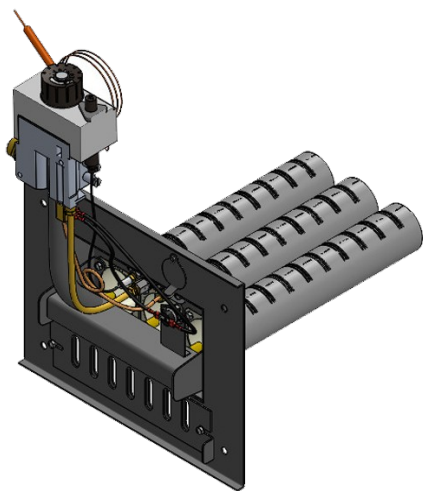

Панель "АГУК - плюс"

Мощность	
12 кВт	15 кВт
20 кВт	24 кВт

Левый подвод газа

Длина горелок

Комплектация				15 кВт	15 кВт	20 кВт	20 кВт	24 кВт			
Автоматика	Горелка			214мм	250 мм	250 мм	272 мм	272 мм			
SIT	Аналог			Арт. 27272 8 670 руб.	Арт. 10212 8 670 руб.	Арт. 14524 8 670 руб.	Арт. 14814 8 670 руб.	Арт. 15323 8 670 руб.			
TGV	Аналог			Арт. 21706 6 070 руб.	Арт. 21799 6 070 руб.	Арт. 25571 6 070 руб.	Арт. 25570 6 070 руб.	Арт. 15132 6 070 руб.