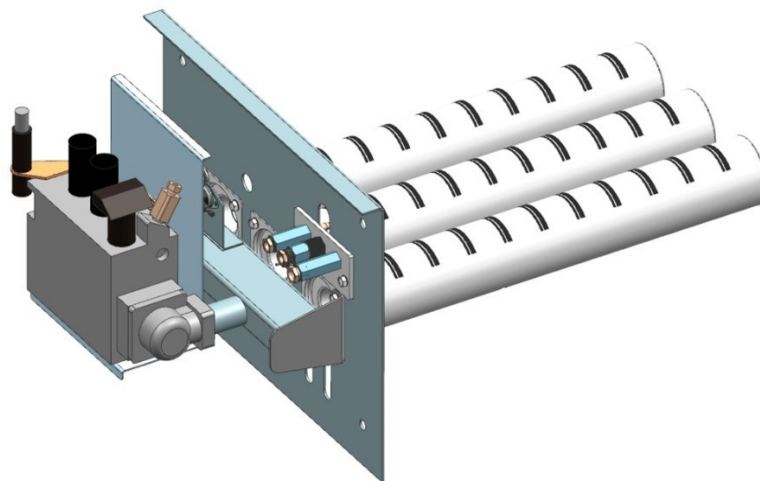

Мощность

32 кВт

55 кВт

**Панель
"СБЧ" (для
банных чанов)**

Длина горелок

Комплектация		32 кВт	55 кВт
Автоматика	Горелка	350 мм	542 мм
SIT	Аналог	Арт. 5812 23 500 руб.	Арт. 27074 33 600 руб.
TGV	Аналог	Арт. 5164 21 500 руб.	Арт. 27098 31 600 руб.