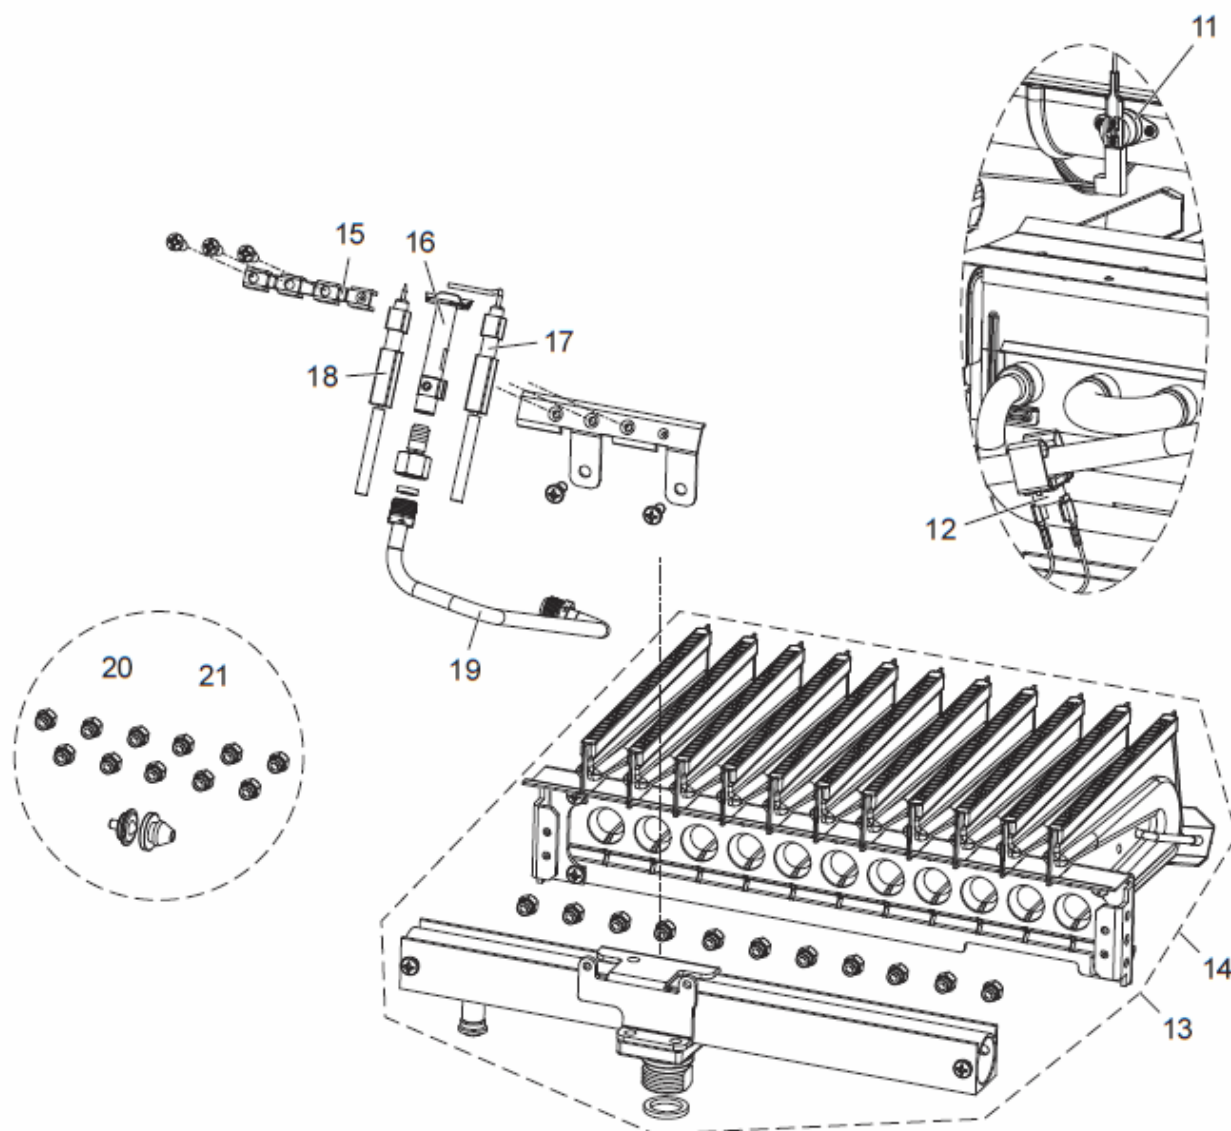

Проточный газовый  
водонагреватель

**Primo 11i**

Арт. 30000516 N.G.

**Каталог  
запасных частей**

**innovita**

Таблица 1

№	Наименование	Артикул
1	Коллектор дымоудаления 11л	70553692
2	Теплообменник 11л	70553548
3	Кожух для 11л	70553662
4	Пластиковая накладка	70553668
5	Ручка регулятора температуры (упак. 2 шт)	70553623
6	Рама 11л	70553691
7	Соединительные провода	70553737
8	Панель управления	70553734
9	Батарейный отсек	70553735
10	Соединительная трубка (упак. - 10 шт)	70553702

Таблица 2

№	Наименование	Артикул
11	Термостат дымовых газов	70553694
12	Предельный термостат	70553696
13	Горелка для природного газа N.G. 11л	20004630
14	Горелка для сжиженного газа L.P.G. 11л	70553126
15	Держатель запальной горелки (батарейный)	70553738
16	Держатель пилотной горелки (упак. - 10 шт)	70553739
17	Электрод ионизации (упак.10 шт)	70553144
18	Искровой электрод 11-14 ионизация (упак. 10 шт)	70553741
19	Трубка пилотной горелки 11-14л ионизация (уп. 20 шт)	70553742
20	Комплект перехода на природный газ N.G.	70553201
21	Комплект перехода на сжиженный газ L.P.G.	70553202

Таблица 3

№	Наименование	Артикул
22	Дифференциальное реле давления	70553744
23	Многофункциональный регулятор подачи газа 11-14л	20005002
24	Прокладка 17,5x2,2 (упак. 20 шт)	70553789
25	Рычаг микропереключателя	70553778
26	Микровыключатель	70553746
27	Водяной редуктор	70553224
28	Сливной кран (упак. 10 шт)	70553230
29	Поршень	70553710
30	Мембрана (упак. 10 шт)	70553709
31	Мембранный диск (упаковка - 5 шт)	70553708
32	Латунный сердечник	70554010
33	Ось регулятора температуры (11л)	70553675
34	Трубка Вентури	70553713
35	Комплект для подключения газа	70553051