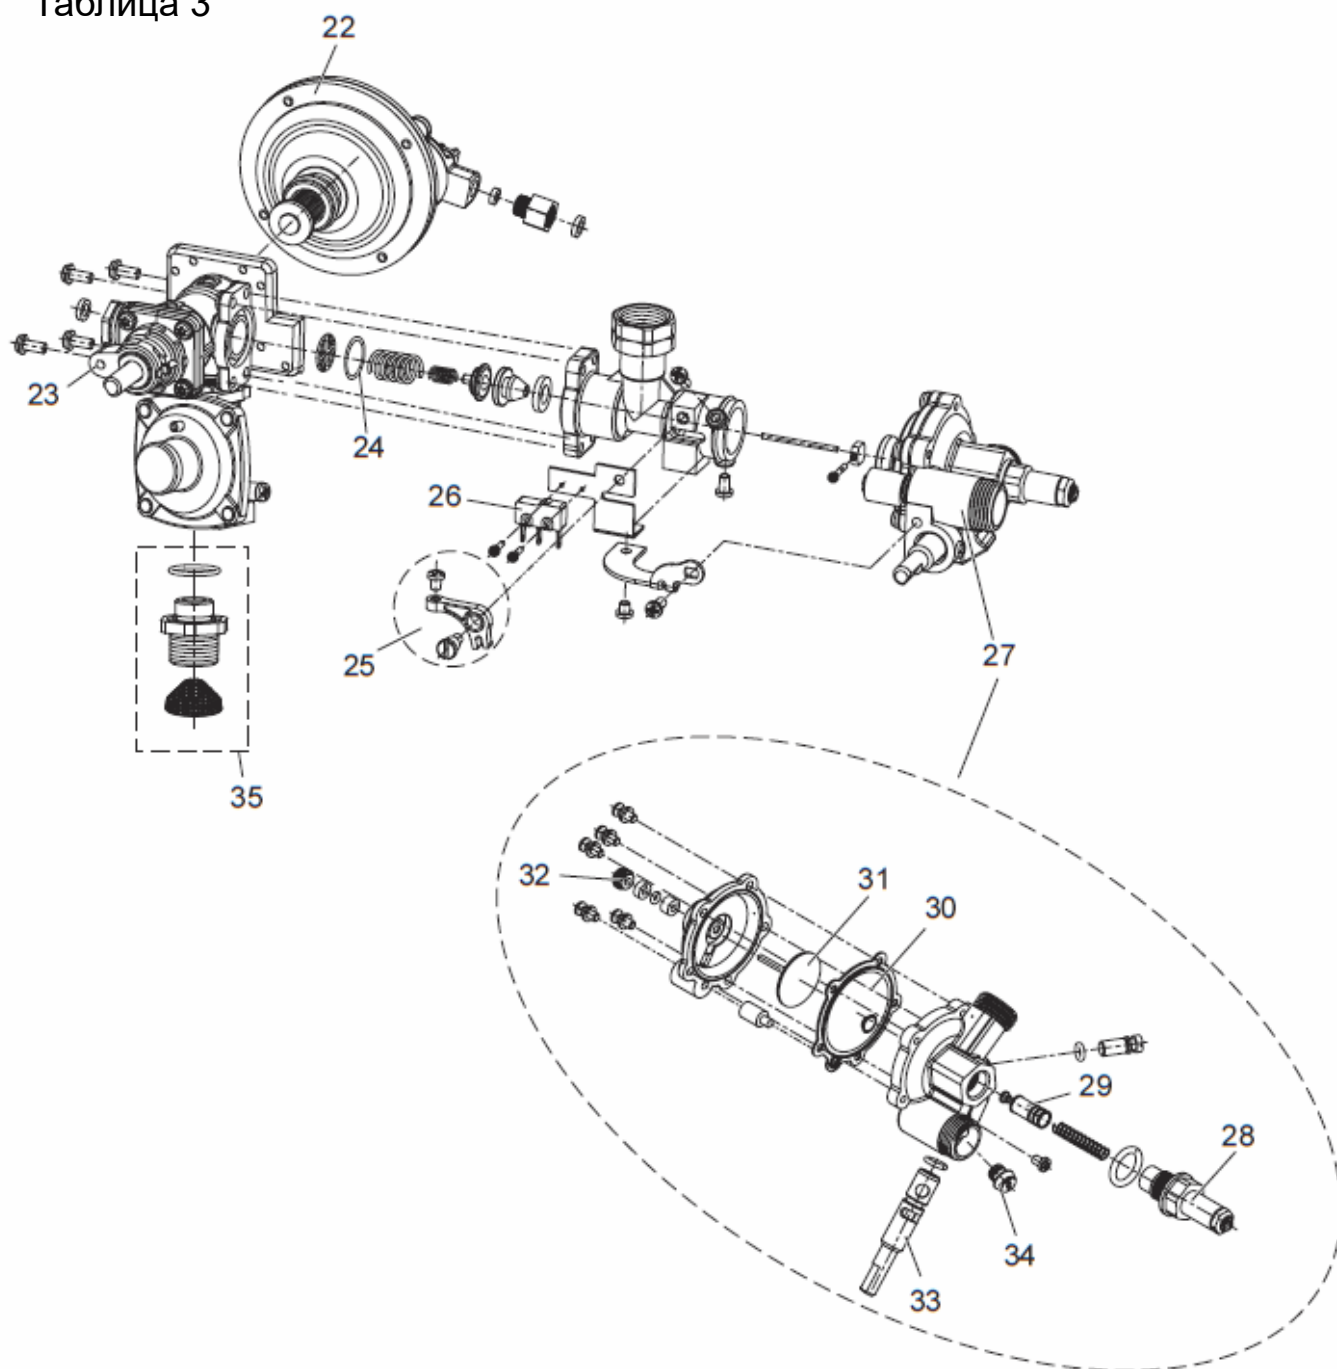

Проточный газовый  
водонагреватель

**Primo 11i**

Арт. 30000516 N.G.

**Каталог  
запасных частей**

**innovita**

Таблица 1

№	Наименование	Артикул
1	Коллектор дымоудаления 11л	70553692
2	Теплообменник 11л	70553548
3	Кожух для 11л	70553662
4	Пластиковая накладка	70553668
5	Ручка регулятора температуры (упак. 2 шт)	70553623
6	Рама 11л	70553691
7	Соединительные провода	70553737
8	Панель управления	70553734
9	Батарейный отсек	70553735
10	Соединительная трубка (упак. - 10 шт)	70553702

Таблица 2

№	Наименование	Артикул
11	Термостат дымовых газов	70553694
12	Предельный термостат	70553696
13	Горелка для природного газа N.G. 11л	20004630
14	Горелка для сжиженного газа L.P.G. 11л	70553126
15	Держатель запальной горелки (батарейный)	70553738
16	Держатель пилотной горелки (упак. - 10 шт)	70553739
17	Электрод ионизации (упак.10 шт)	70553144
18	Искровой электрод 11-14 ионизация (упак. 10 шт)	70553741
19	Трубка пилотной горелки 11-14л ионизация (уп. 20 шт)	70553742
20	Комплект перехода на природный газ N.G.	70553201
21	Комплект перехода на сжиженный газ L.P.G.	70553202

Таблица 3

№	Наименование	Артикул
22	Дифференциальное реле давления	70553744
23	Многофункциональный регулятор подачи газа 11-14л	20005002
24	Прокладка 17,5x2,2 (упак. 20 шт)	70553789
25	Рычаг микропереключателя	70553778
26	Микровыключатель	70553746
27	Водяной редуктор	70553224
28	Сливной кран (упак. 10 шт)	70553230
29	Поршень	70553710
30	Мембрана (упак. 10 шт)	70553709
31	Мембранный диск (упаковка - 5 шт)	70553708
32	Латунный сердечник	70554010
33	Ось регулятора температуры (11л)	70553675
34	Трубка Вентури	70553713
35	Комплект для подключения газа	70553051