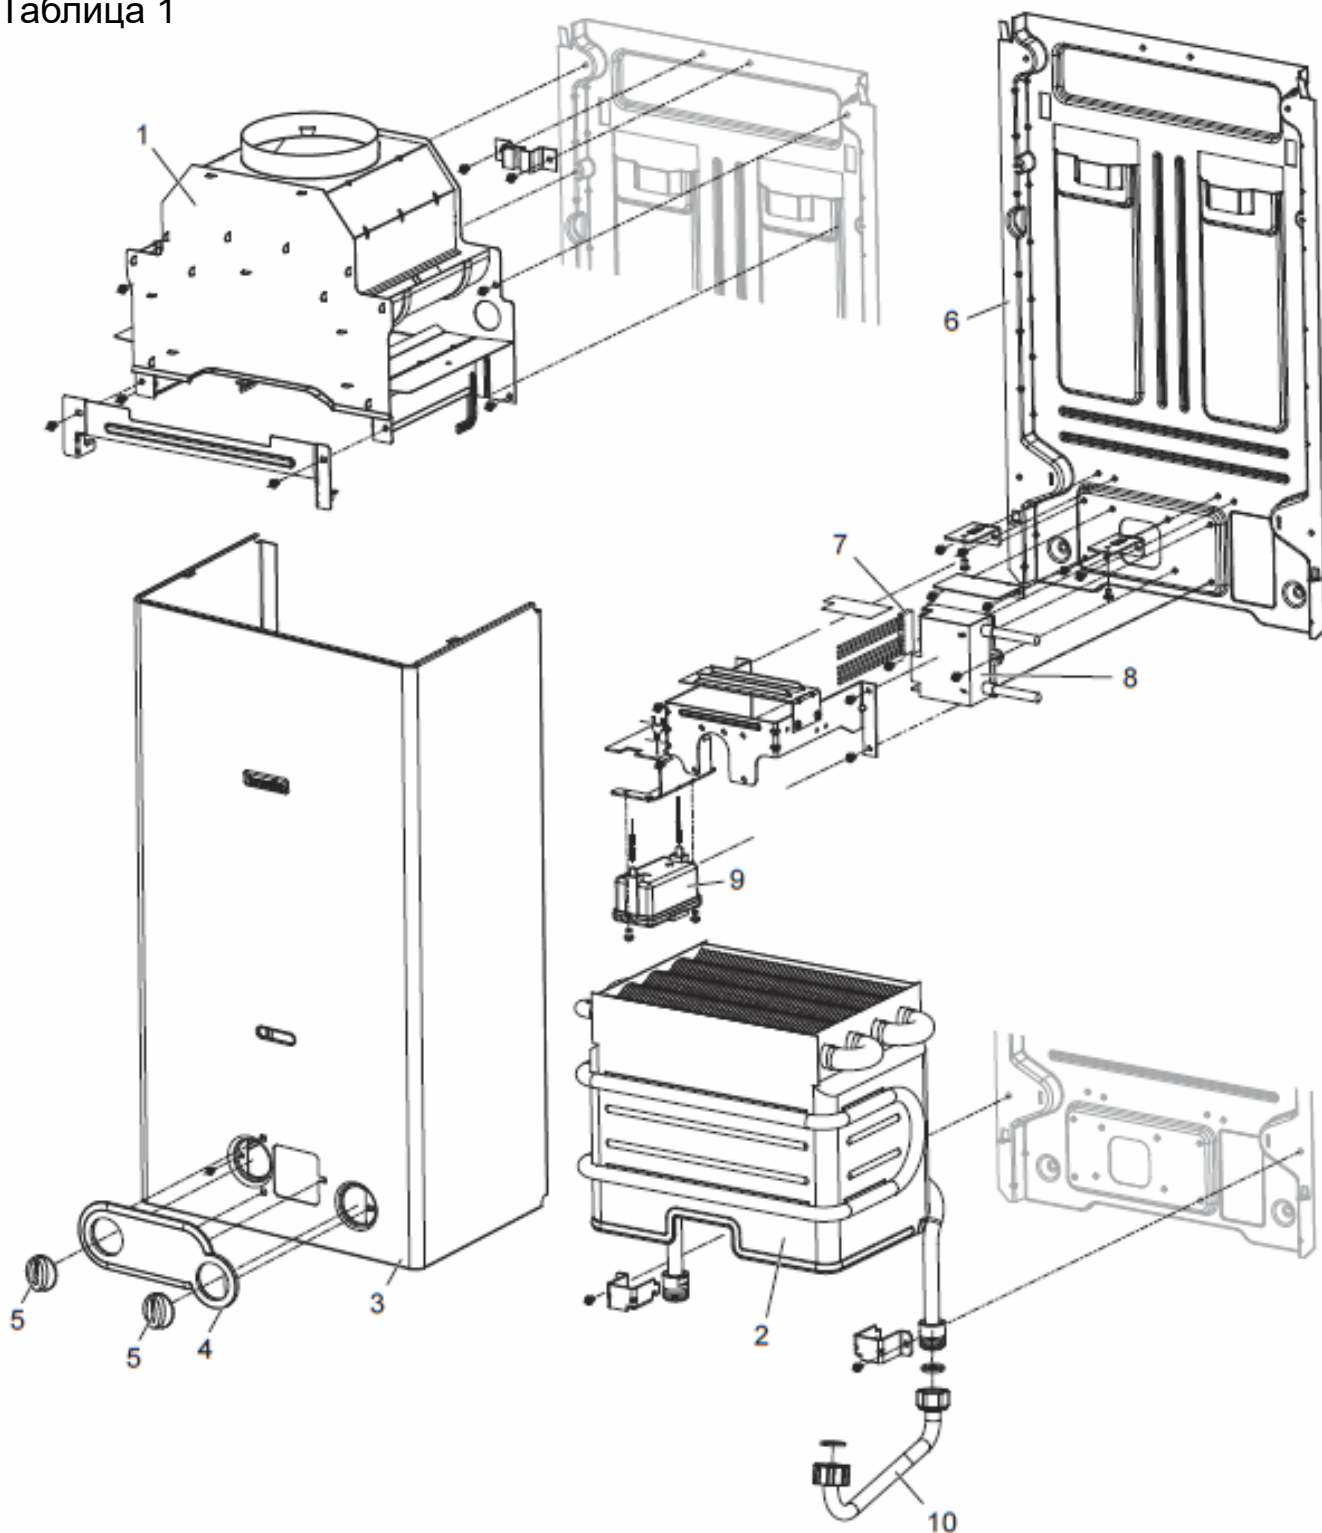

Проточный газовый  
водонагреватель

**Primo 11i**

Арт. 30000516 N.G.

**Каталог  
запасных частей**

**innovita**

Таблица 1

№	Наименование	Артикул
1	Коллектор дымоудаления 11л	70553692
2	Теплообменник 11л	70553548
3	Кожух для 11л	70553662
4	Пластиковая накладка	70553668
5	Ручка регулятора температуры (упак. 2 шт)	70553623
6	Рама 11л	70553691
7	Соединительные провода	70553737
8	Панель управления	70553734
9	Батарейный отсек	70553735
10	Соединительная трубка (упак. - 10 шт)	70553702

Таблица 3

№	Наименование	Артикул
22	Дифференциальное реле давления	70553744
23	Многофункциональный регулятор подачи газа 11-14л	20005002
24	Прокладка 17,5x2,2 (упак. 20 шт)	70553789
25	Рычаг микропереключателя	70553778
26	Микровыключатель	70553746
27	Водяной редуктор	70553224
28	Сливной кран (упак. 10 шт)	70553230
29	Поршень	70553710
30	Мембрана (упак. 10 шт)	70553709
31	Мембранный диск (упаковка - 5 шт)	70553708
32	Латунный сердечник	70554010
33	Ось регулятора температуры (11л)	70553675
34	Трубка Вентури	70553713
35	Комплект для подключения газа	70553051