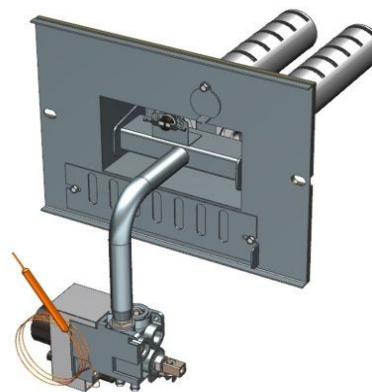

Мощность
16 кВт