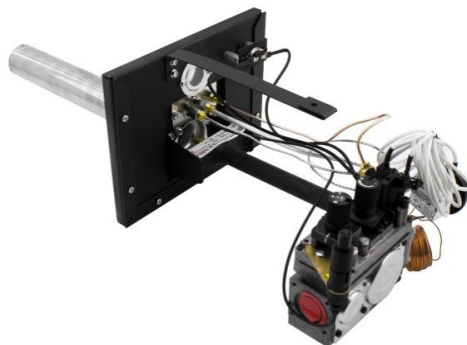

**Панель
"Банная"**

Мощность

16 кВт

"Банная V.3 "

		Длина горелок				
Комплектация		-	-	16 кВт	-	-
Автоматика	Горелка	-	-	350 мм	-	-
SIT	POLIDORO			Арт. 18980 15 800 руб.		
TGV	POLIDORO			Арт. 3177 14 500 руб.