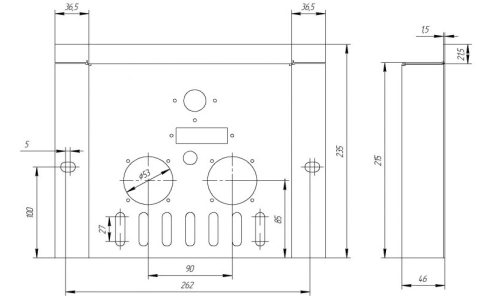

Мощность

16 кВт