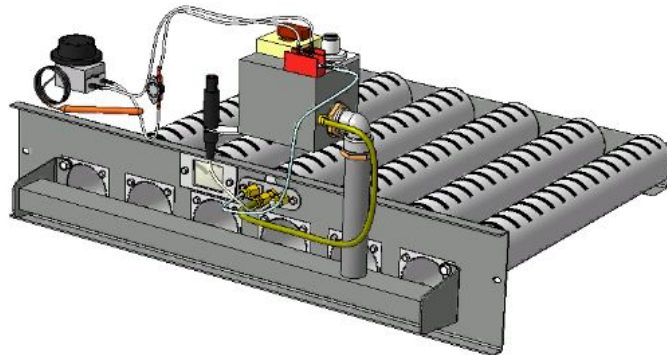

**Панель
"Стандарт"**

Мощность

96 кВт

Длина горелок

Комплектация		-	-	-	-	96 кВт	-	-	-	-	-
Автоматика	Горелка	-	-	-	-	542 мм	-	-	-	-	-
SIT	Аналог					Арт. 9476 53 750 руб.					

**Панель
"Стандарт"**

Мощность