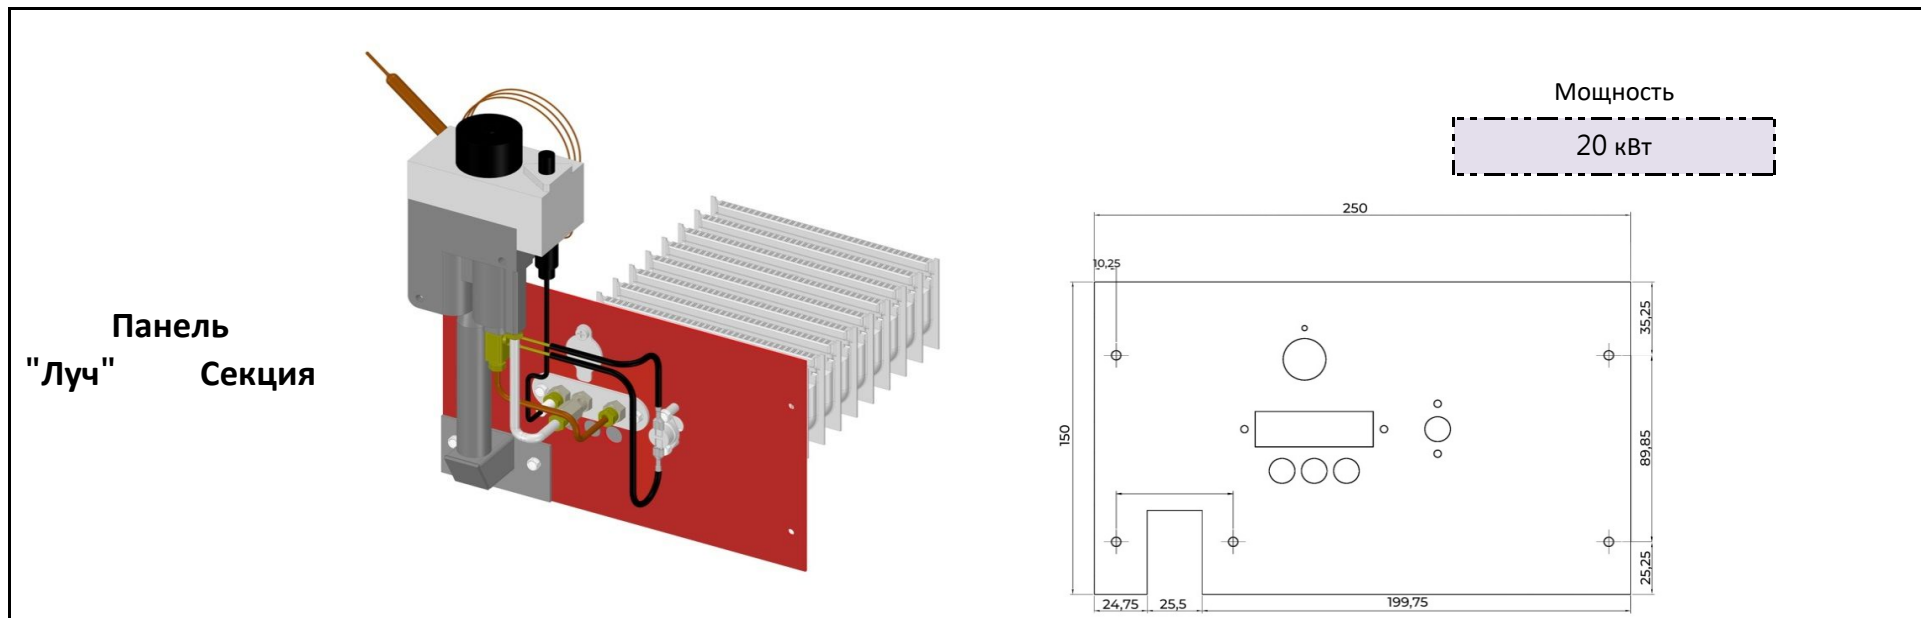

Комплектация		Длина блока секций								
Автоматика	Горелка					20 кВт				
						257 мм				
SIT	Аналог					Арт. 9278				
						8 500 руб.				
TGV	Аналог					Арт. 15781				
						6 200 руб.