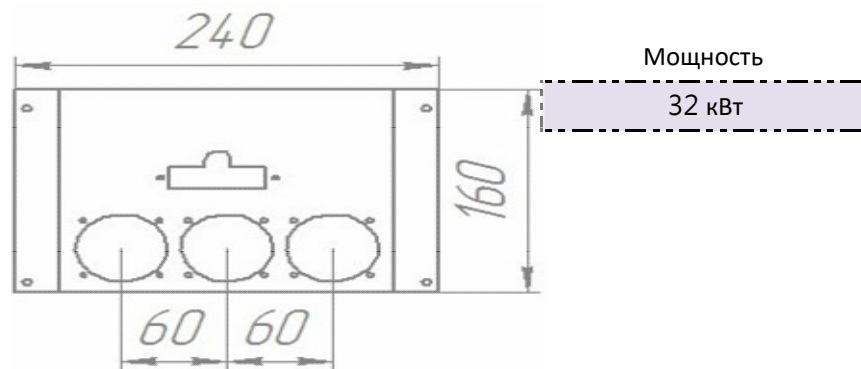

Панель
"Стандарт плюс"

		Длина горелок									
Комплектация		-	-	-	-	32 кВт	32 кВт	-	-	-	-
Автоматика	Горелка	-	-	-	-	283 мм	350 мм	-	-	-	-
SIT	POLIDORO					Арт. 9445 12 100 руб.					
SIT	Аналог					Арт. 9452 11 000 руб.					
TGV	POLIDORO										
TGV	Аналог					Арт. 19093 7 300 руб.	Арт. 19413 7 600 руб.