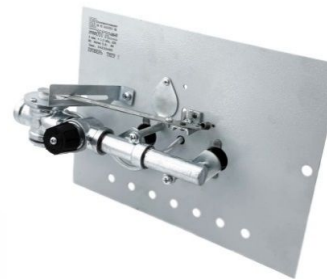

Левый подвод газа