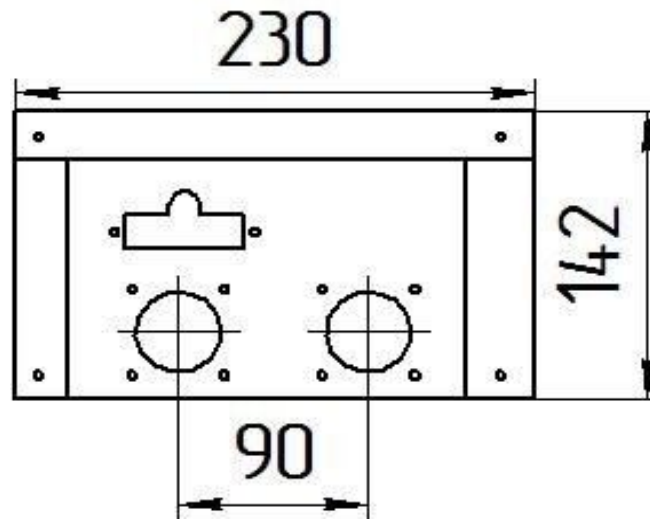

Панель
"Стандарт"

Мощность	
10 кВт	12 кВт
15 кВт	20 кВт
24 кВт	

Комплектация		Длина горелок									
		-	12 кВт	12 кВт	12 кВт	15 кВт	15 кВт	15 кВт	20 кВт	24 кВт	-
Автоматика	Горелка	-	214 мм	252 мм	283 мм	214 мм	252 мм	283 мм	283 мм	283 мм	-
SIT	POLIDORO				Арт. 10021 8 700 руб.			Арт. 8394 8 700 руб.	Арт. 8400 8 900 руб.	Арт. 9148 8 700 руб.	
SIT	Аналог		Арт. 12445 8 250 руб.		Арт. 9230 8 100 руб.	Арт. 12636 8 050 руб.	Арт. 15767 8 100 руб.	Арт. 9223 8 100 руб.	Арт. 9254 8 100 руб.	Арт. 9247 8 100 руб.	
TGV	POLIDORO							Арт. 9117 6 300 руб.	Арт. 9124 6 300 руб.	Арт. 9131 6 300 руб.	
TGV	Аналог				Арт. 4877 5 500 руб.			Арт. 9162 5 500 руб.	Арт. 9179 5 500 руб.	Арт. 9186 5 500 руб.	
8211	Аналог							Арт. 23762 5 350 руб.			

Газогорелочные устройства для дымоходных котлов с открытой камерой сгорания

ООО "Таганрог-отопление" - Большой выбор газового оборудования