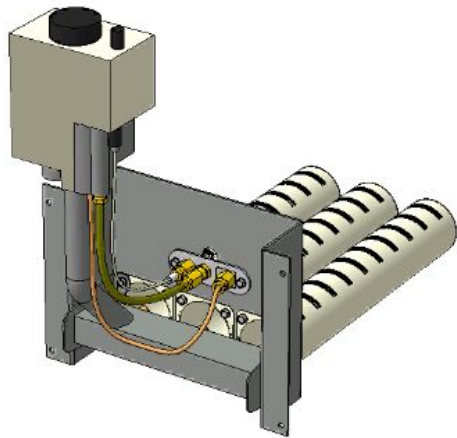

Панель
"Стандарт плюс"

Мощность

24 кВт

Комплектация		Длина горелок									
		-	-	-	-	24 кВт	-	-	-	-	-
Автоматика	Горелка	-	-	-	-	283 мм	-	-	-	-	-
SIT	POLIDORO					Арт. 9209 9 600 руб.					
SIT	Аналог					Арт. 9216 8 500 руб.					
TGV	POLIDORO										
TGV	Аналог