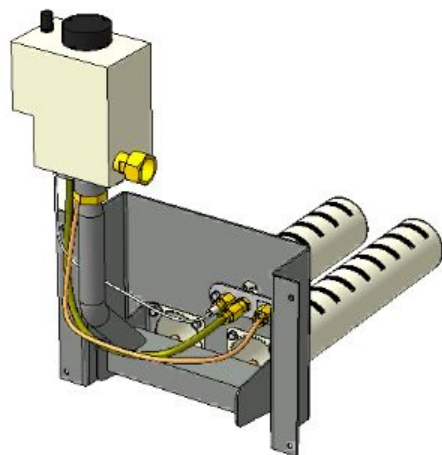

**Панель
"Стандарт плюс"**

Мощность

15 кВт

20 кВт

Комплектация		Длина горелок									
		-	-	15 кВт	15 кВт	20 кВт	-	-	-	-	-
Автоматика	Горелка	-	-	250 мм	283 мм	283 мм	-	-	-	-	-
SIT	POLIDORO				Арт. 8998 8 800 руб.	Арт. 9018 8 800 руб.					
SIT	Аналог			Арт. 4853 8 100 руб.	Арт. 9193 8 100 руб.	Арт. 9001 8 100 руб.					
TGV	Аналог			Арт. 6468 5 800 руб.		Арт. 11080 5 800 руб.