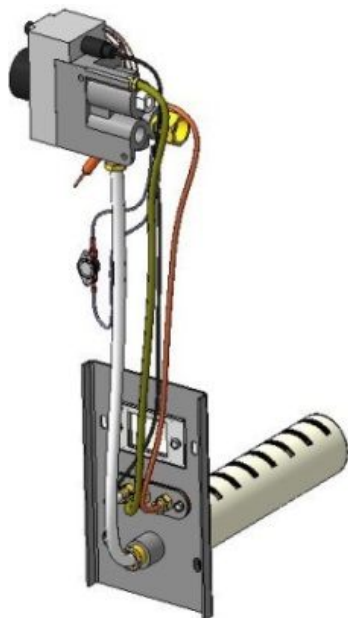

Панель
"Атон"

Мощность

7 кВт	10 кВт
12 кВт	16 кВт

Комплектация		Длина горелок			
		7 кВт	10 кВт	12 кВт	16 кВт
Автоматика	Горелка	214 мм	272 мм	450 мм	542 мм
SIT	POLIDORO	Арт. 9520 8 100 руб.			Арт. 9551 8 000 руб.
SIT	Аналог	Арт. 14920 7 400 руб.	Арт. 9537 7 750 руб.	Арт. 9544 7 750 руб.	
TGV	POLIDORO	Арт. 6604 6 100 руб.			
TGV	Аналог		Арт. 9858 6 750 руб.