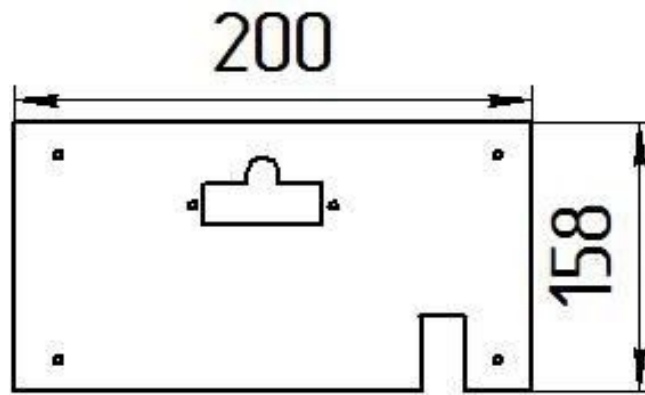

**Панель "АГУК"
Секционная**

Мощность

18 кВт

24 кВт

Комплектация		Длина блока секций									
		-	-	-	-	18 кВт	24 кВт	-	-	-	-
Автоматика	Горелка	-	-	-	-	250 мм	310 мм	-	-	-	-
SIT	Аналог					Арт. 18881 8 850 руб.	Арт. 18010 9200 руб.				
TGV	Аналог					Арт. 19550 5 950 руб.	Арт. 19543 6 300 руб.				

Панель
"Секционная"

Мощность

10 кВт	12 кВт
14 кВт	16 кВт
18 кВт	20 кВт
22 кВт	24 кВт

Комплектация		Длина блока секций									
		10 кВт	10 кВт СЖ.	12 кВт	12 кВт СЖ.	14 кВт	16 кВт	18 кВт	20 кВт	22 кВт	24 кВт
Автоматика	Горелка	161 мм	161 мм	180 мм	180 мм	199 мм	218 мм	238 мм	257 мм	277 мм	297 мм
SIT	Аналог	Арт. 8646	Арт. 11059	Арт. 8660	Арт.11042	Арт. 8769	Арт. 8523	Арт. 8738	Арт. 8745	Арт. 8752	Арт. 11172
		8 000 руб.	8 000 руб.	8 150 руб.	8 150 руб.	8 250 руб.	8 350 руб.	8 500 руб.	8 550 руб.	8 900 руб.	9 000 руб.
TGV	Аналог	Арт. 8653		Арт. 8677		Арт. 8684	Арт. 8691	Арт. 8707	Арт. 8714	Арт. 8721	Арт. 19567
		5 700 руб.		5 700 руб.		5 800 руб.	5 900 руб.	6 000 руб.	6 200 руб.	6 400 руб.	6 500 руб.