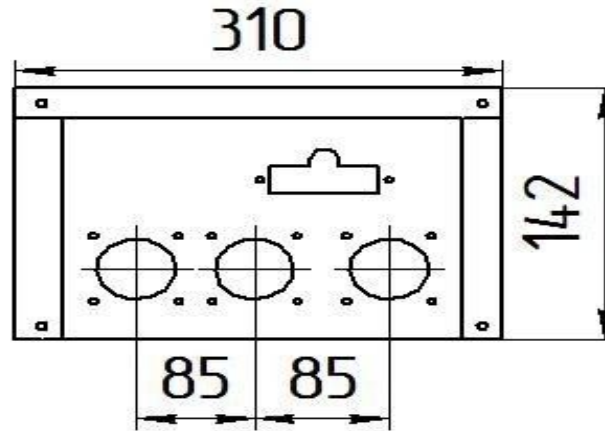

Панель
"Стандарт"

Мощность
45 кВт

		Длина горелок									
Комплектация		-	-	-	45 кВт	45 кВт	45 кВт	45 кВт	-	-	-
Автоматика	Горелка	-	-	-	319 мм	350 мм	370 мм	450 мм	-	-	-
SIT	POLIDORO						Арт. 9339				
SIT	Аналог				Арт. 9360 14 400 руб.	Арт. 9353 14 200 руб.		Арт. 9346 15 000 руб.			
TGV	Аналог				Арт. 23953 12 300 руб.	Арт. 23960 12 800 руб.		Арт. 24028 13 400 руб.