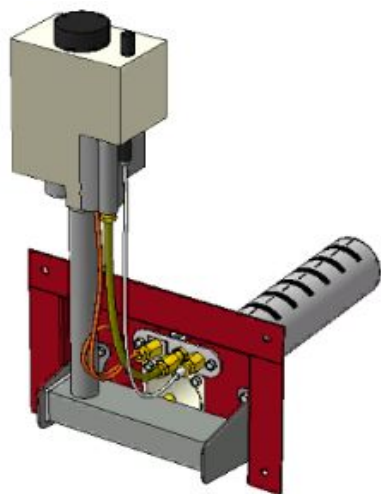

**Панель
"Стандарт"**

Комплектация		Длина горелок									
		-	-	-	-	10 кВт	12 кВт	-	-	-	-
Автоматика	Горелка	-	-	-	-	283 мм	283 мм	-	-	-	-
SIT	POLIDORO					Арт. 9711 7 700 руб.	Арт. 9742 7 700 руб.				
SIT	Аналог					Арт. 9728 7 400 руб.	Арт. 9759 7 400 руб.				
TGV	POLIDORO					Арт. 9100 5 400 руб.					
TGV	Аналог					Арт. 9155 5 000 руб.					
8211	Аналог					Арт.23786 5 000 руб.	Арт.23755 5 000 руб.