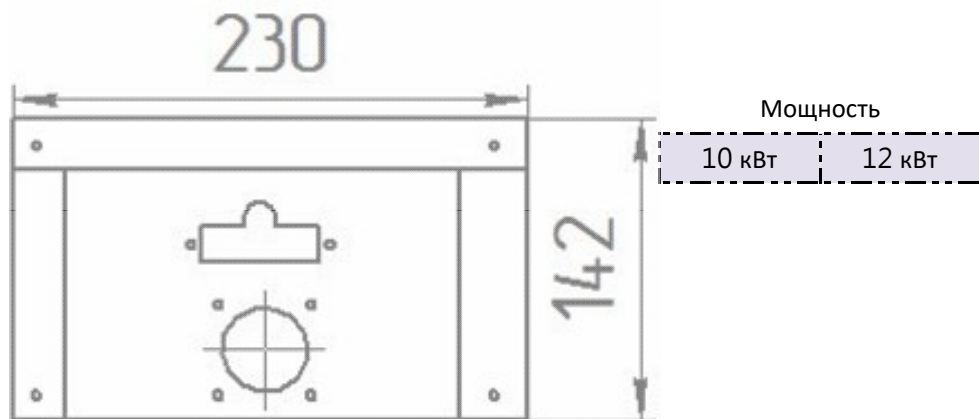

**Панель
"Стандарт"**

Комплектация		Длина горелок									
		-	-	-	-	10 кВт	12 кВт	-	-	-	-
Автоматика	Горелка	-	-	-	-	283 мм	283 мм	-	-	-	-
SIT	POLIDORO					Арт. 9711 7 700 руб.	Арт. 9742 7 700 руб.				
SIT	Аналог					Арт. 9728 7 400 руб.	Арт. 9759 7 400 руб.				
TGV	POLIDORO					Арт. 9100 5 400 руб.					
TGV	Аналог					Арт. 9155 5 000 руб.					
8211	Аналог					Арт.23786 5 000 руб.	Арт.23755 5 000 руб.