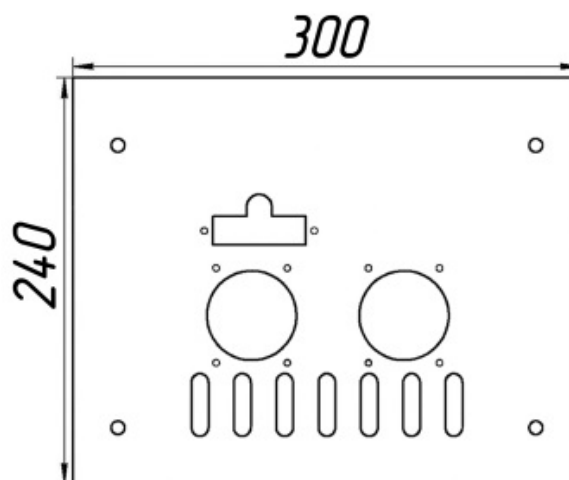

**Панель
"АГУК 2Т"**

Мощность

12 кВт

15 кВт

Комплектация		Длина горелок									
		-	-	12 кВт	12 кВт	12 кВт	15 кВт	15 кВт	15 кВт	-	-
Автоматика	Горелка	-	-	214 мм	252 мм	283 мм	214 мм	252 мм	283 мм	-	-
SIT	POLIDORO			Арт. 18973 8 750 руб.		Арт. 3078 8 700 руб.	Арт.10113 8 750 руб.		Арт. 3092 8 700 руб.		
SIT	Аналог			Арт. 11141 8 050 руб.	Арт. 20853 8 100 руб.	Арт. 3085 8 100 руб.	Арт.10342 8 050 руб.	Арт. 3184 8 100 руб.	Арт. 3122 8 100 руб.		
TGV	POLIDORO			Арт. 28118 6 350 руб.			Арт.19215 6 350 руб.	Арт. 3108 -	Арт. 3191 6 300 руб.		
TGV	Аналог			Арт. 28187 5 450 руб.	Арт. 28194 5 500 руб.	Арт. 22130 5 500 руб.	Арт.11998 5 450 руб.	Арт.10854 5 500 руб.	Арт. 3115 5 500 руб.		
8211	Аналог					Арт.22567 5 350 руб.			Арт. 22581 5 350 руб.		

Газогорелочные устройства для дымоходных котлов с открытой камерой сгорания

ООО "Таганрог-отопление" - Большой выбор газового оборудования

**Панель
"АГУК 2Т"**

Мощность

20 кВт

24 кВт

Комплектация		Длина горелок									
		-	-	20 кВт	20 кВт	20 кВт	24 кВт	24 кВт	24 кВт	-	-
Автоматика	Горелка	-	-	283 мм	320 мм	350 мм	283 мм	350 мм	450 мм	-	-
SIT	POLIDORO			Арт. 3139 8 700 руб.			Арт. 3153 8 700 руб.				
SIT	Аналог			Арт. 3146 8 100 руб.	Арт. 7977 8 300 руб.	Арт. 15750 8 700 руб.	Арт. 3160 8 100 руб.	Арт.16054 8 700 руб.			
TGV	POLIDORO			Арт. 3207 6 300 руб.			Арт. 3252 6 600 руб.				
TGV	Аналог			Арт. 3214 5 500 руб.			Арт. 3269 5 500 руб.		Арт. 10311 6 900 руб.		
8211	Аналог										