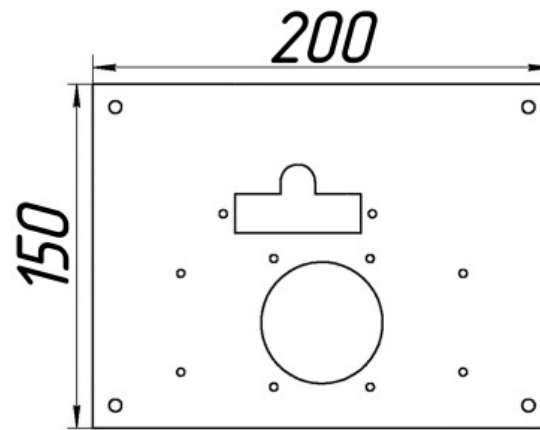

**Панель
"Комфорт"**

Мощность	
10 кВт	12 кВт
15 кВт	

Комплектация		Длина горелки									
		-	-	-	10 кВт	10 кВт	12 кВт	15 кВт	-	-	-
Автоматика	Горелка	-	-	-	252 мм	283 мм	283 мм	350 мм	-	-	-
SIT	POLIDORO				Арт.11349 -	Арт. 8790 7 700 руб.		Арт. 11837 -			
SIT	Аналог				Арт. 8363 7 500 руб.	Арт. 8806 7 500 руб.	Арт.11820 7 500 руб.				
TGV	POLIDORO					Арт. 8844 5 400 руб.	Арт.22758 5 400 руб.				
TGV	Аналог				Арт. 8851 4 900 руб.	Арт. 8820 4 900 руб.	Арт.11325 4 900 руб.				
8211	Аналог					Арт.11158 5 300 руб.					