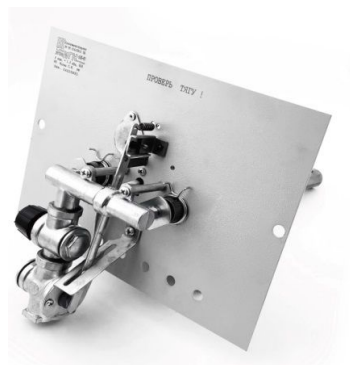

**Панель "УГОП"
ИГН**

Нижний подвод газа (по центру)
(нового образца)

Нижний подвод газа (справа)
(старого образца)

Левый подвод газа

Боковой подвод газа (справа)

		Длина горелок								
Комплектация	-	16 кВт	22 кВт	16 кВт	-	16 кВт	-	16 кВт	-	-
Механическая автоматика		Арт. 21394 1 970 руб.	Арт. 21324 1 970 руб.	Арт. 6994 1 970 руб.		Арт. 10595 1 970 руб.		Арт. 24301 1 970 руб.		