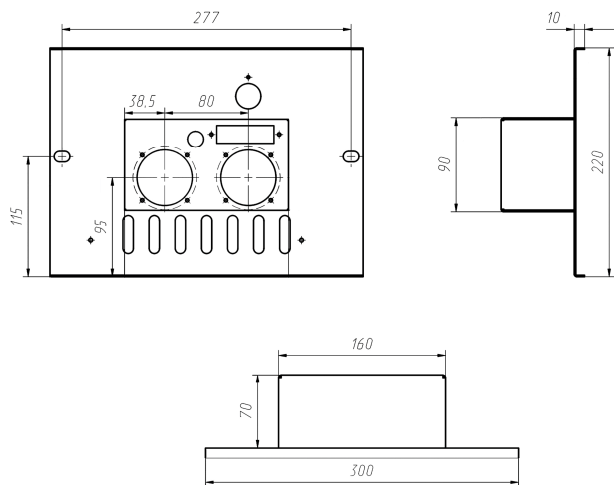

**Панель
"УГОП-АГУК"**