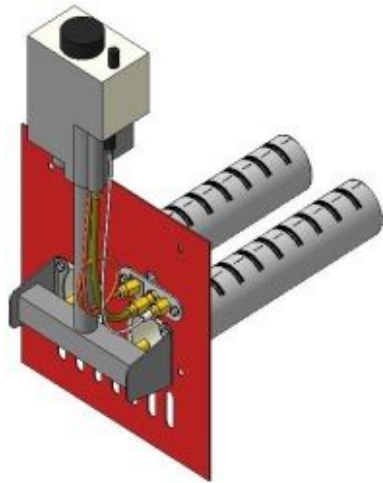

Газогорелочные устройства для дымоходных котлов с открытой камерой сгорания

ООО "Таганрог-отопление" - Большой выбор газового оборудования

Панель
"Пламя"

Мощность	
12 кВт	15 кВт
20 кВт	24 кВт

Комплектация		Длина горелок									
		12 кВт 214 мм	12 кВт 283 мм	15 кВт 214 мм	15 кВт 252 мм	15 кВт 283 мм	15 кВт 350 мм	20 кВт 283 мм	24 кВт 283 мм	24 кВт 350 мм	-
Автоматика	Горелка										
SIT	POLIDORO		Арт.10731 8 500 руб.	Арт. 11486 8 500 руб.	Арт. 8431 -	Арт. 8349 8 500 руб.		Арт. 8325 8 500 руб.	Арт. 8332 8 500 руб.	Арт.15132 -	
SIT	Аналог		Арт. 3054 8 000 руб.	Арт.10755 7 950 руб.	Арт. 8493 8 000 руб.	Арт. 8448 8 000 руб.	Арт. 15774 8 600 руб.	Арт. 8516 8 000 руб.	Арт. 8547 8 000 руб.		
TGV	POLIDORO			Арт. 10489 6 100 руб.	Арт. 8479 -	Арт. 8356 6 300 руб.		Арт. 8417 6 300 руб.	Арт. 8424 6 300 руб.		
TGV	Аналог	Арт.18843 5 300 руб.	Арт.12650 5 300 руб.	Арт.12001 5 250 руб.	Арт. 8486 5 300 руб.	Арт. 8462 5 300 руб.		Арт. 8509 5 300 руб.	Арт. 8530 5 300 руб.		
8211	Аналог		Арт.22598 5 000 руб.			Арт. 23779 -					