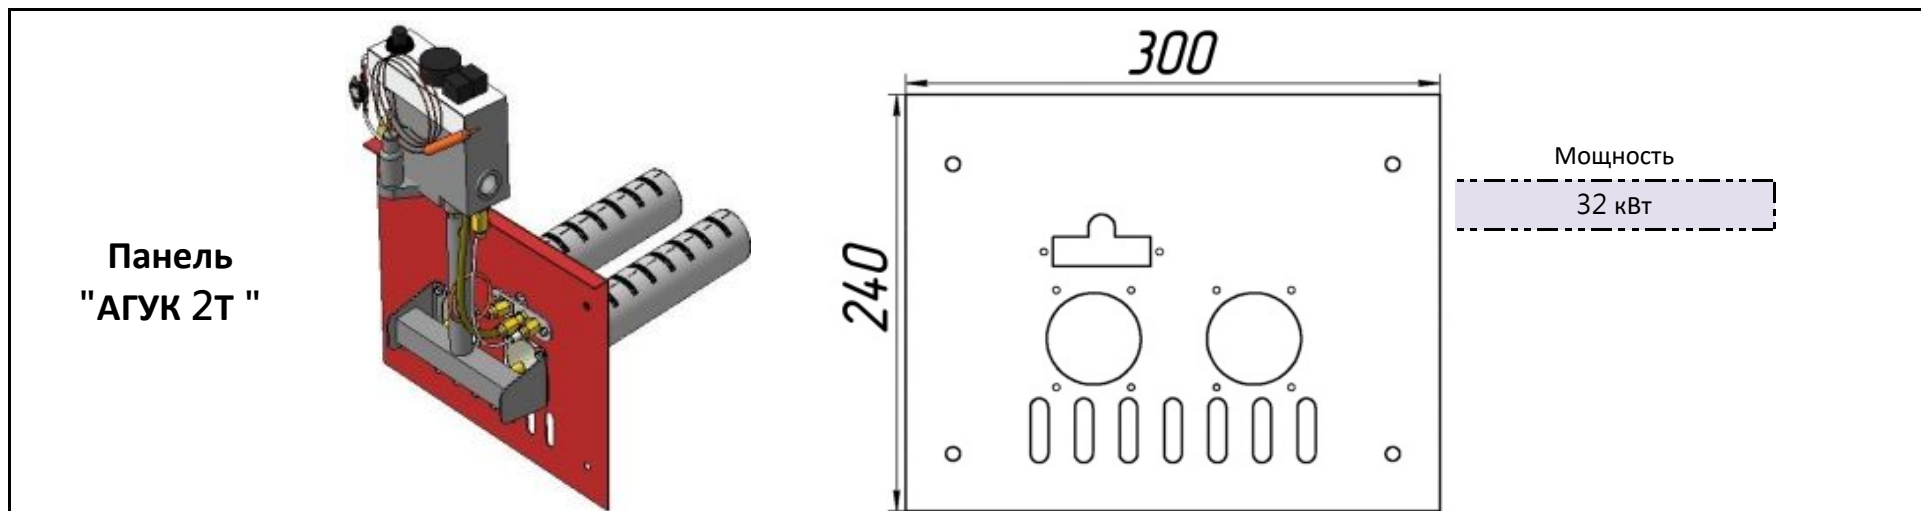

Длина горелок									
Комплектация		-	-	-	-	32 кВт	-	-	-	-	-
Автоматика	Горелка	-	-	-	-	450 мм	-	-	-	-	-
SIT	POLIDORO										
SIT	Аналог					Арт.12704 11 500 руб.					
TGV	Аналог					Арт. 23649 8 700 руб.