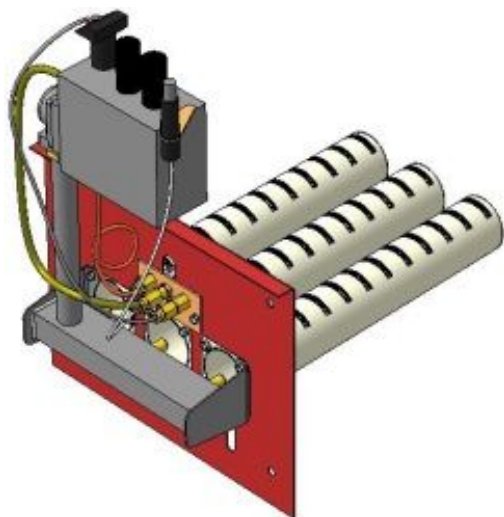

Панель
"АГУК 2Т "

Мощность

45 кВт

Комплектация		Длина горелок									
		-	-	-	45 кВт	45 кВт	45 кВт	45 кВт	-	-	-
Автоматика	Горелка	-	-	-	319 мм	350 мм	370 мм	450 мм	-	-	-
SIT	POLIDORO						Арт. 3351 15 500 руб.				
SIT	Аналог				Арт. 3344 14 200 руб.	Арт. 16061 14 350 руб.		Арт. 3368 15 000 руб.			
TGV	Аналог				Арт. 1900 12 350 руб.	Арт. 5577 12 850 руб.		Арт. 5997 13 450 руб.