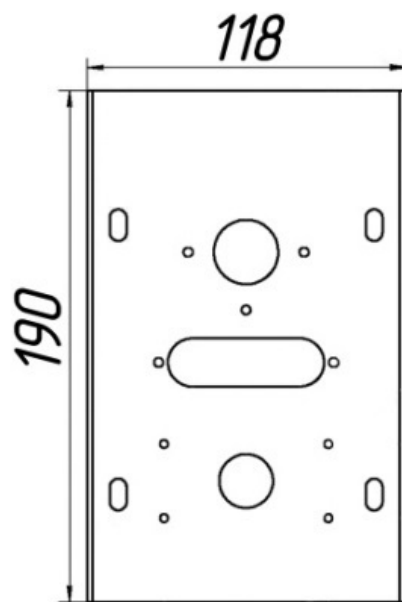

Панель
"Атон"

Мощность

7 кВт	10 кВт
12 кВт	16 кВт

Комплектация		Длина горелок			
		7 кВт	10 кВт	12 кВт	16 кВт
Автоматика	Горелка	214 мм	272 мм	450 мм	542 мм
SIT	POLIDORO	Арт. 9520 8 100 руб.			Арт. 9551 8 000 руб.
SIT	Аналог	Арт. 14920 7 400 руб.	Арт. 9537 7 750 руб.	Арт. 9544 7 750 руб.	
TGV	POLIDORO	Арт. 6604 6 100 руб.			
TGV	Аналог		Арт. 9858 6 750 руб.