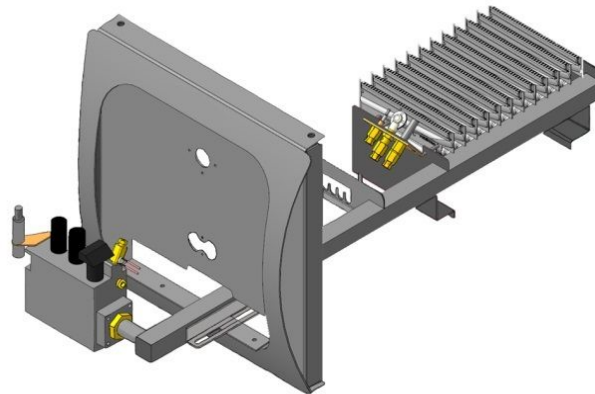

Панель
"Банная"

"Банная V.1"