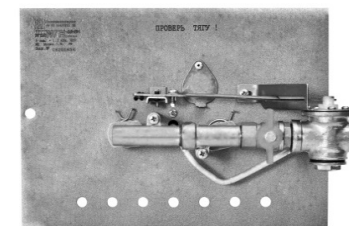

**Панель "УГОП"
ИГН**

Нижний подвод газа (по центру)
(нового образца)

Нижний подвод газа (справа)
(старого образца)

Левый подвод газа

Боковой подвод газа (справа)

		Длина горелок								
Комплектация	-	16 кВт	22 кВт	16 кВт	-	16 кВт	-	16 кВт	-	-
Механическая автоматика		Арт. 21394 1 970 руб.	Арт. 21324 1 970 руб.	Арт. 6994 1 970 руб.		Арт. 10595 1 970 руб.		Арт. 24301 1 970 руб.		