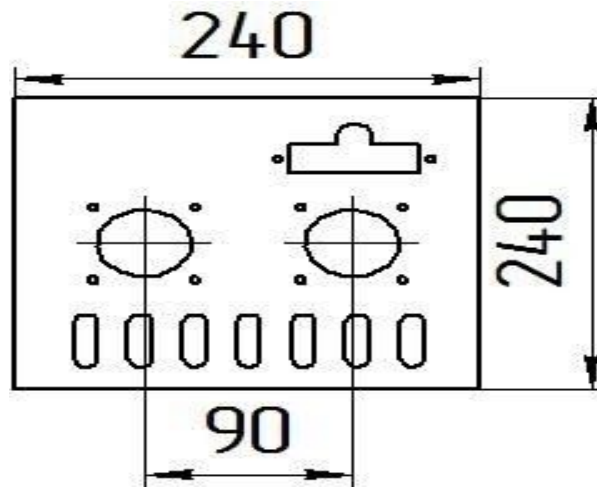

Панель
"Пламя"

Мощность	
12 кВт	15 кВт
20 кВт	24 кВт

Комплектация		Длина горелок									
		12 кВт 214 мм	12 кВт 283 мм	15 кВт 214 мм	15 кВт 252 мм	15 кВт 283 мм	15 кВт 350 мм	20 кВт 283 мм	24 кВт 283 мм	24 кВт 350 мм	-
Автоматика	Горелка										
SIT	POLIDORO		Арт.10731 8 500 руб.	Арт. 11486 8 500 руб.	Арт. 8431 -	Арт. 8349 8 500 руб.		Арт. 8325 8 500 руб.	Арт. 8332 8 500 руб.	Арт.15132 -	
SIT	Аналог		Арт. 3054 8 000 руб.	Арт.10755 7 950 руб.	Арт. 8493 8 000 руб.	Арт. 8448 8 000 руб.	Арт. 15774 8 600 руб.	Арт. 8516 8 000 руб.	Арт. 8547 8 000 руб.		
TGV	POLIDORO			Арт. 10489 6 100 руб.	Арт. 8479 -	Арт. 8356 6 300 руб.		Арт. 8417 6 300 руб.	Арт. 8424 6 300 руб.		
TGV	Аналог	Арт.18843 5 300 руб.	Арт.12650 5 300 руб.	Арт.12001 5 250 руб.	Арт. 8486 5 300 руб.	Арт. 8462 5 300 руб.		Арт. 8509 5 300 руб.	Арт. 8530 5 300 руб.		
8211	Аналог		Арт.22598 5 000 руб.			Арт. 23779 -