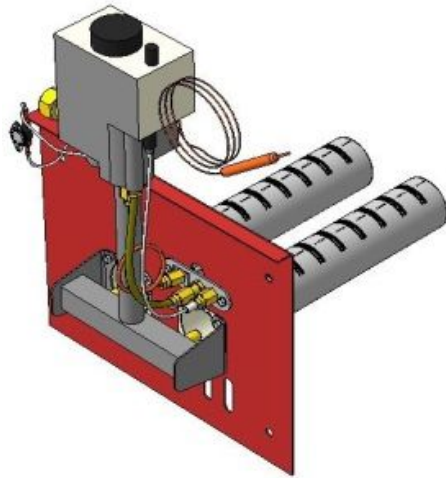

**Панель
"АГУК 2Т"**

Мощность

12 кВт

15 кВт

Комплектация		Длина горелок									
		-	-	12 кВт	12 кВт	12 кВт	15 кВт	15 кВт	15 кВт	-	-
Автоматика	Горелка	-	-	214 мм	252 мм	283 мм	214 мм	252 мм	283 мм	-	-
SIT	POLIDORO			Арт. 18973 8 750 руб.		Арт. 3078 8 700 руб.	Арт.10113 8 750 руб.		Арт. 3092 8 700 руб.		
SIT	Аналог			Арт. 11141 8 050 руб.	Арт. 20853 8 100 руб.	Арт. 3085 8 100 руб.	Арт.10342 8 050 руб.	Арт. 3184 8 100 руб.	Арт. 3122 8 100 руб.		
TGV	POLIDORO			Арт. 28118 6 350 руб.			Арт.19215 6 350 руб.	Арт. 3108 -	Арт. 3191 6 300 руб.		
TGV	Аналог			Арт. 28187 5 450 руб.	Арт. 28194 5 500 руб.	Арт. 22130 5 500 руб.	Арт.11998 5 450 руб.	Арт.10854 5 500 руб.	Арт. 3115 5 500 руб.		
8211	Аналог					Арт.22567 5 350 руб.			Арт. 22581 5 350 руб.		

Газогорелочные устройства для дымоходных котлов с открытой камерой сгорания

ООО "Таганрог-отопление" - Большой выбор газового оборудования