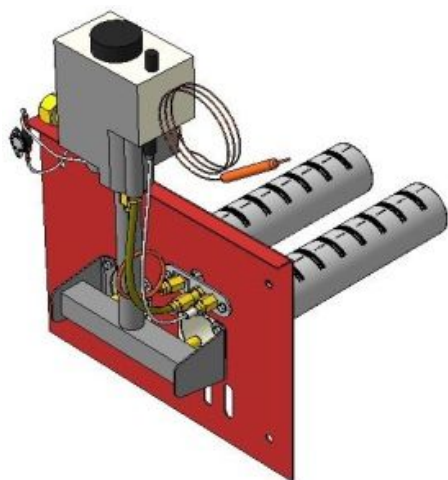

**Панель
"АГУК 2Т"**

Мощность

12 кВт

15 кВт

Комплектация		Длина горелок									
		-	-	12 кВт	12 кВт	12 кВт	15 кВт	15 кВт	15 кВт	-	-
Автоматика	Горелка	-	-	214 мм	252 мм	283 мм	214 мм	252 мм	283 мм	-	-
SIT	POLIDORO			Арт. 18973 8 750 руб.		Арт. 3078 8 700 руб.	Арт.10113 8 750 руб.		Арт. 3092 8 700 руб.		
SIT	Аналог			Арт. 11141 8 050 руб.	Арт. 20853 8 100 руб.	Арт. 3085 8 100 руб.	Арт.10342 8 050 руб.	Арт. 3184 8 100 руб.	Арт. 3122 8 100 руб.		
TGV	POLIDORO			Арт. 28118 6 350 руб.			Арт.19215 6 350 руб.	Арт. 3108 -	Арт. 3191 6 300 руб.		
TGV	Аналог			Арт. 28187 5 450 руб.	Арт. 28194 5 500 руб.	Арт. 22130 5 500 руб.	Арт.11998 5 450 руб.	Арт.10854 5 500 руб.	Арт. 3115 5 500 руб.		
8211	Аналог					Арт.22567 5 350 руб.			Арт. 22581 5 350 руб.		

Газогорелочные устройства для дымоходных котлов с открытой камерой сгорания

ООО "Таганрог-отопление" - Большой выбор газового оборудования

**Панель
"АГУК 2Т"**

Мощность

20 кВт

24 кВт

Комплектация		Длина горелок									
		-	-	20 кВт	20 кВт	20 кВт	24 кВт	24 кВт	24 кВт	-	-
Автоматика	Горелка	-	-	283 мм	320 мм	350 мм	283 мм	350 мм	450 мм	-	-
SIT	POLIDORO			Арт. 3139 8 700 руб.			Арт. 3153 8 700 руб.				
SIT	Аналог			Арт. 3146 8 100 руб.	Арт. 7977 8 300 руб.	Арт. 15750 8 700 руб.	Арт. 3160 8 100 руб.	Арт.16054 8 700 руб.			
TGV	POLIDORO			Арт. 3207 6 300 руб.			Арт. 3252 6 600 руб.				
TGV	Аналог			Арт. 3214 5 500 руб.			Арт. 3269 5 500 руб.		Арт. 10311 6 900 руб.		
8211	Аналог										