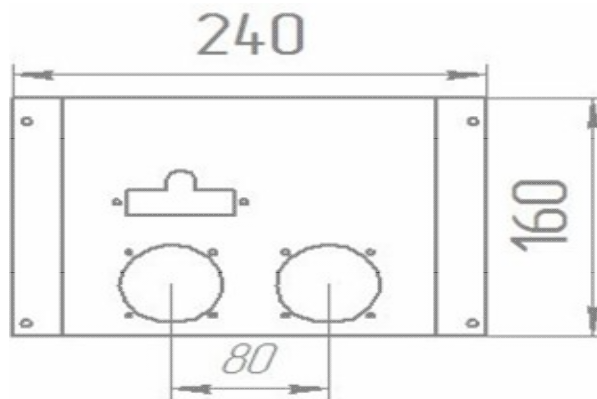

**Панель
"Стандарт плюс"**

Мощность

15 кВт

20 кВт

Комплектация		Длина горелок									
		-	-	15 кВт	15 кВт	20 кВт	-	-	-	-	-
Автоматика	Горелка	-	-	250 мм	283 мм	283 мм	-	-	-	-	-
SIT	POLIDORO				Арт. 8998 8 800 руб.	Арт. 9018 8 800 руб.					
SIT	Аналог			Арт. 4853 8 100 руб.	Арт. 9193 8 100 руб.	Арт. 9001 8 100 руб.					
TGV	Аналог			Арт. 6468 5 800 руб.		Арт. 11080 5 800 руб.