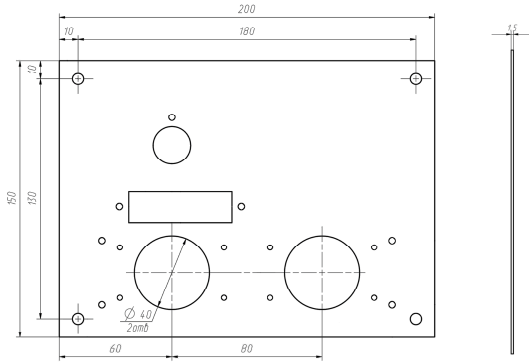

**Панель
"Кебер"**

Мощность

9 кВт	12 кВт
15 кВт	19 кВт

Комплектация		Длина горелок									
		9 кВт	9 кВт	9 кВт	12 кВт	12 кВт	12 кВт	15 кВт	15 кВт	15 кВт	19 кВт
Автоматика	Горелка	214 мм	250 мм	272 мм	214 мм	250 мм	272 мм	214 мм	250 мм	272 мм	272 мм
SIT	Аналог	Арт. 21836	Арт. 893	Арт. 909	Арт. 23120	Арт. 21881	Арт. 21874	Арт. 21867	Арт. 6017	Арт. 6000	Арт. 23137
		7 950 руб.	7 950 руб.	7 950 руб.	7 950 руб.	7 950 руб.	7 950 руб.	7 950 руб.	7 950 руб.	7 950 руб.	7 950 руб.
TGV	Аналог	Арт. 2637	Арт. 10005	Арт. 886	Арт. 2606	Арт. 25742	Арт. 954	Арт. 23151	Арт. 2668	Арт. 916	Арт. 6918
		5 350 руб.	5 350 руб.	5 350 руб.	5 350 руб.	5 350 руб.	5 350 руб.	5 350 руб.	5 350 руб.	5 350 руб.	5 350 руб.