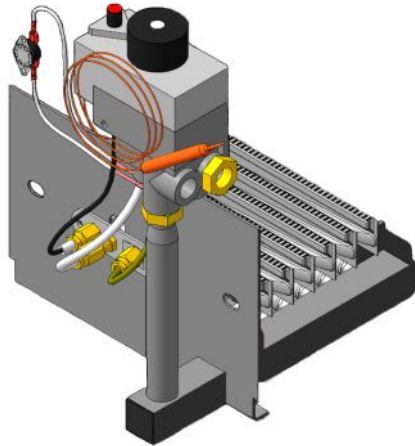

Панель
"Секционная"

Мощность

10 кВт	12 кВт
14 кВт	16 кВт
18 кВт	20 кВт
22 кВт	24 кВт

Комплектация		Длина блока секций									
		10 кВт	10 кВт СЖ.	12 кВт	12 кВт СЖ.	14 кВт	16 кВт	18 кВт	20 кВт	22 кВт	24 кВт
Автоматика	Горелка	161 мм	161 мм	180 мм	180 мм	199 мм	218 мм	238 мм	257 мм	277 мм	297 мм
SIT	Аналог	Арт. 8646	Арт. 11059	Арт. 8660	Арт.11042	Арт. 8769	Арт. 8523	Арт. 8738	Арт. 8745	Арт. 8752	Арт. 11172
		8 000 руб.	8 000 руб.	8 150 руб.	8 150 руб.	8 250 руб.	8 350 руб.	8 500 руб.	8 550 руб.	8 900 руб.	9 000 руб.
TGV	Аналог	Арт. 8653		Арт. 8677		Арт. 8684	Арт. 8691	Арт. 8707	Арт. 8714	Арт. 8721	Арт. 19567
		5 700 руб.		5 700 руб.		5 800 руб.	5 900 руб.	6 000 руб.	6 200 руб.	6 400 руб.	6 500 руб.