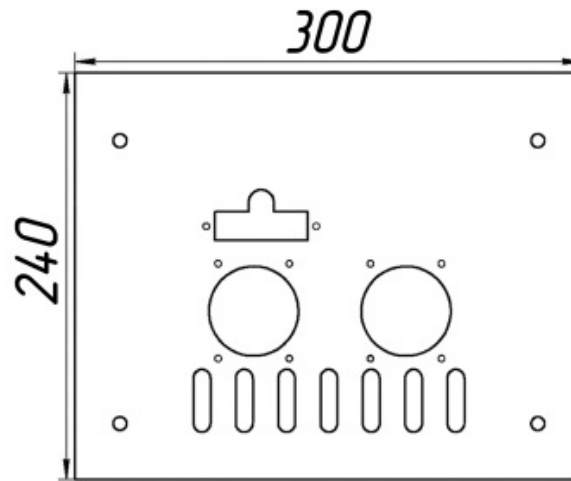

**Панель
"АГУК 2Т"**

Мощность

12 кВт

15 кВт

Комплектация		Длина горелок									
		-	-	12 кВт	12 кВт	12 кВт	15 кВт	15 кВт	15 кВт	-	-
Автоматика	Горелка	-	-	214 мм	252 мм	283 мм	214 мм	252 мм	283 мм	-	-
SIT	POLIDORO			Арт. 18973 8 750 руб.		Арт. 3078 8 700 руб.	Арт.10113 8 750 руб.		Арт. 3092 8 700 руб.		
SIT	Аналог			Арт. 11141 8 050 руб.	Арт. 20853 8 100 руб.	Арт. 3085 8 100 руб.	Арт.10342 8 050 руб.	Арт. 3184 8 100 руб.	Арт. 3122 8 100 руб.		
TGV	POLIDORO			Арт. 28118 6 350 руб.			Арт.19215 6 350 руб.	Арт. 3108 -	Арт. 3191 6 300 руб.		
TGV	Аналог			Арт. 28187 5 450 руб.	Арт. 28194 5 500 руб.	Арт. 22130 5 500 руб.	Арт.11998 5 450 руб.	Арт.10854 5 500 руб.	Арт. 3115 5 500 руб.		
8211	Аналог					Арт.22567 5 350 руб.			Арт. 22581 5 350 руб.		

Газогорелочные устройства для дымоходных котлов с открытой камерой сгорания

ООО "Таганрог-отопление" - Большой выбор газового оборудования