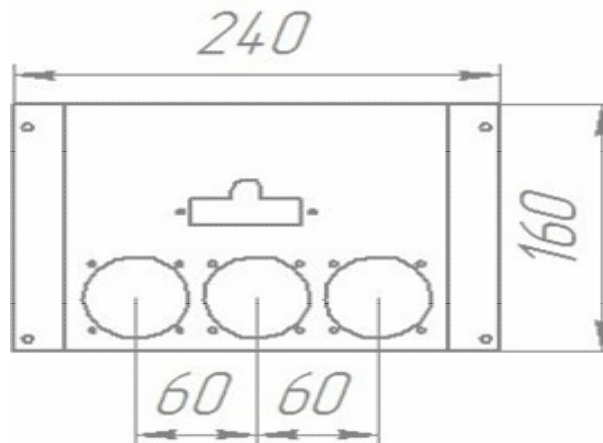

Панель
"Стандарт плюс"

Мощность

24 кВт

Комплектация		Длина горелок									
		-	-	-	-	24 кВт	-	-	-	-	-
Автоматика	Горелка	-	-	-	-	283 мм	-	-	-	-	-
SIT	POLIDORO					Арт. 9209 9 600 руб.					
SIT	Аналог					Арт. 9216 8 500 руб.					
TGV	POLIDORO										
TGV	Аналог