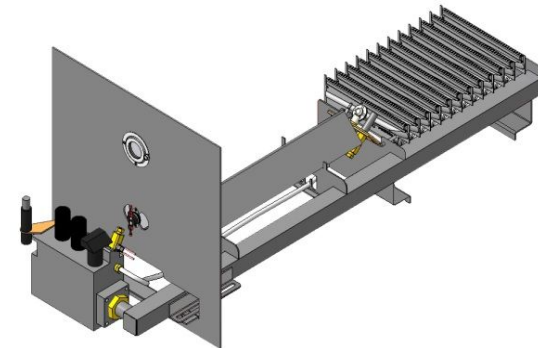

Комплектация		Длина горелок			
Автоматика	Горелка			20 кВт 350 мм	
SIT	Аналог			Арт. 12865 8 400 руб.	
TGV	Аналог			Арт. 22604 6 300 руб.	

Мощность
24 кВт
Регулируемая панель

Панель
"Банная"

"Банная V.1"