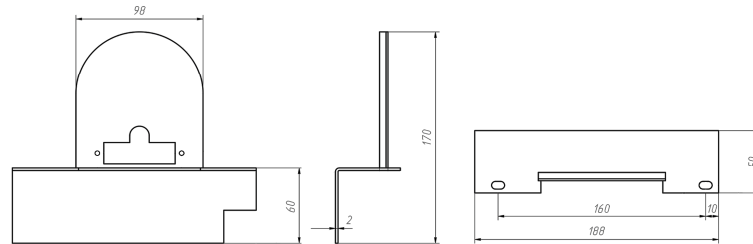

**Панель
"ЖТМ-3" Секция**

Мощность

8 кВт	10 кВт
12 кВт	16 кВт
20 кВт	24 кВт

Комплектация		Длина блока секций								
		8 кВт	10 кВт	12 кВт	16 кВт	20 кВт	24 кВт			
Автоматика	Горелка		142 мм	161 мм	180 мм	218 мм	257 мм	297 мм		
SIT	Аналог		Арт. 978 8 300 руб.	Арт. 23144 8 400 руб.	Арт. 23168 8 500 руб.	Арт. 2620 8 700 руб.	Арт. 23724 8 700 руб.	Арт. 879 8 900 руб.		
TGV	Аналог		Арт. 985 5 700 руб.	Арт. 25759 5 800 руб.	Арт. 855 5 900 руб.	Арт. 23113 6 100 руб.	Арт. 862 6 000 руб.	Арт. 1012 6 300 руб.