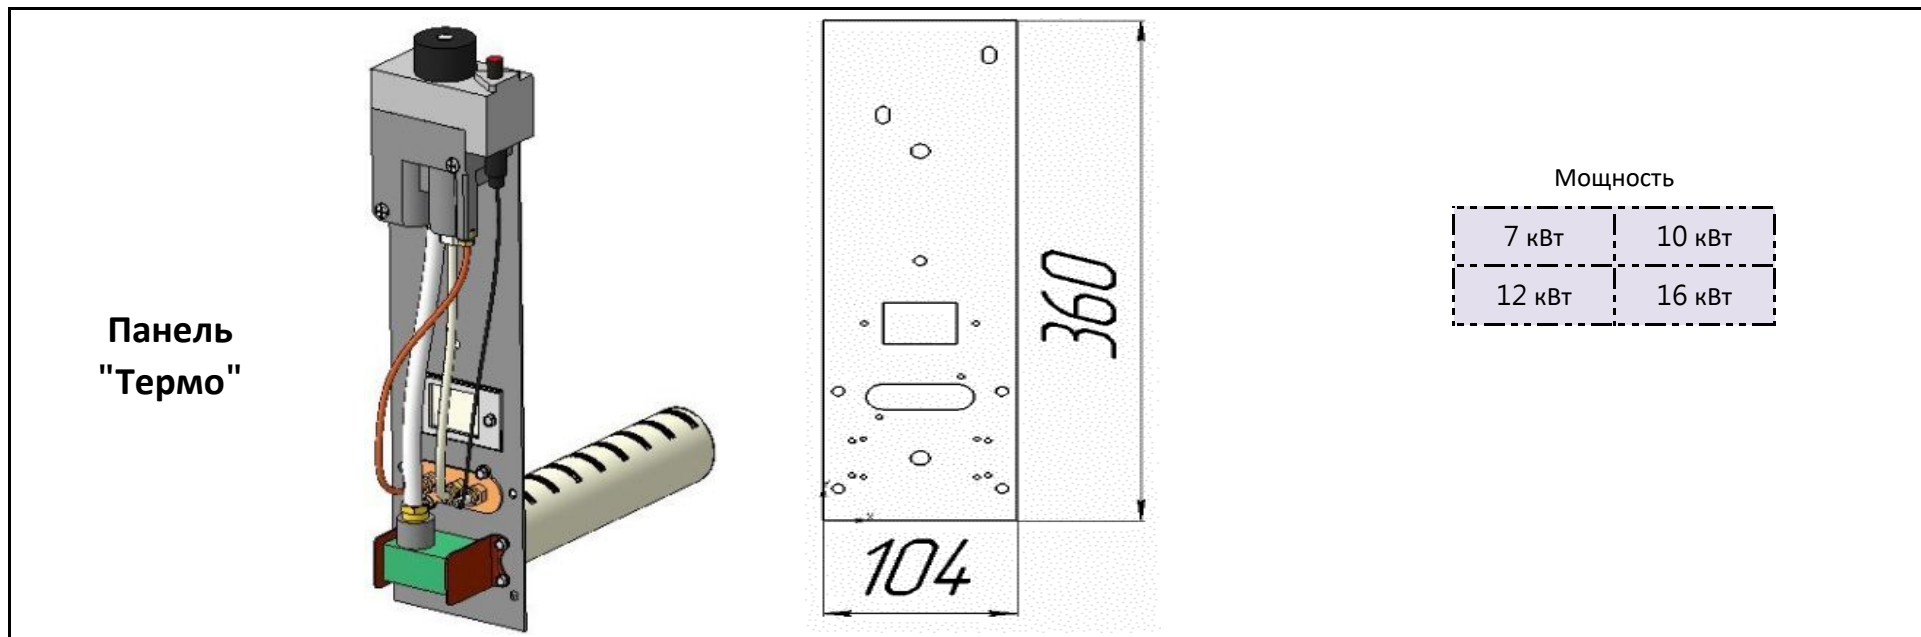

Панель "Термо"

Комплектация		Длина горелок				
		7 кВт	10 кВт	12 кВт	16 кВт	
Автоматика	Горелка	350 мм	350 мм	350 мм	350 мм	
SIT	Аналог	Арт. 9568	Арт. 9575	Арт. 9582	Арт. 9605	
		8 200 руб.	8 200 руб.	8 200 руб.	8 200 руб.	
TGV	Аналог	Арт. 23793	Арт. 22611	Арт. 22642	Арт. 23816	
		5 400 руб.	5 400 руб.	5 400 руб.	5 400 руб.	
8211	Аналог	Арт. 24394	Арт. 24387	Арт. 22628	Арт. 22635	
		6 000 руб.	6 000 руб.	6 000 руб.	6 000 руб.