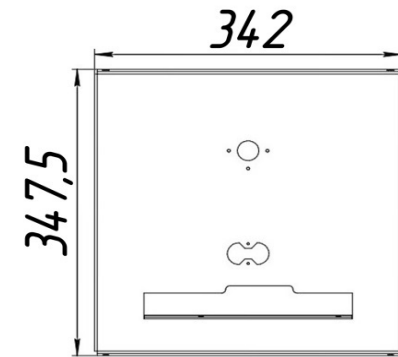

Мощность
24 кВт
Регулируемая панель

Панель
"Банная"

"Банная V.1"

"Банная V.2"

		Длина горелок			
Комплектация		-	24 кВт	-	24 кВт
Автоматика	Горелка	-	600-700 мм	-	600-700 мм
SIT	POLIDORO		Арт. 25483 17 750 руб.		Арт. 25537 17 750 руб.
TGV	POLIDORO		Арт. 23632 13 500 руб.		Арт. 23694 13 500 руб.