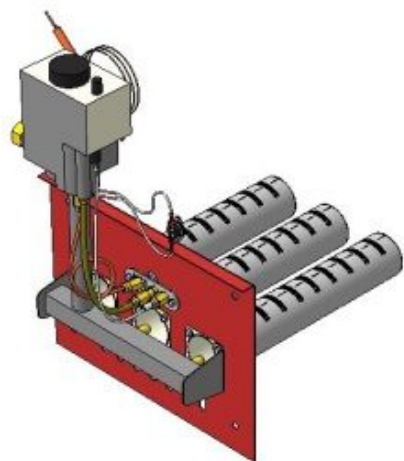

Панель
"АГУК 2Т"

Мощность

24 кВт

Комплектация		Длина горелок									
		-	-	-	24 кВт	24 кВт	24 кВт	24 кВт	-	-	-
Автоматика	Горелка	-	-	-	252 мм	283 мм	319 мм	350 мм	-	-	-
SIT	POLIDORO				Арт.10724 -	Арт. 3221 9 500 руб.		Арт. 3337 -			
SIT	Аналог					Арт. 3238 8 700 руб.	Арт. 10038 8 800 руб.	Арт. 3245 8 900 руб.			
TGV	POLIDORO					Арт.10083 6 900 руб.					
TGV	Аналог					Арт. 3276 6 100 руб.		Арт.15019 6 300 руб.