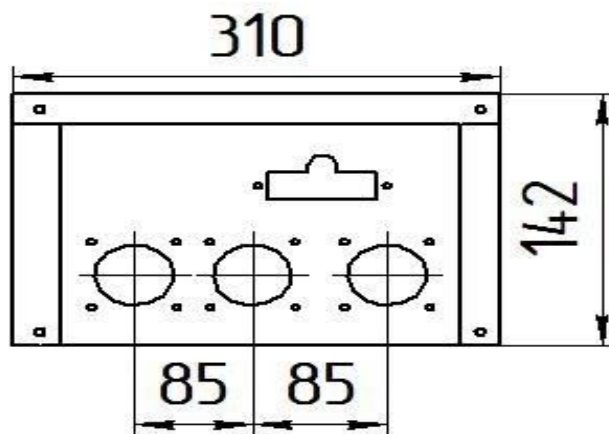

Панель
"Стандарт"

Мощность

32 кВт

		Длина горелок									
Комплектация		-	-	-	32 кВт	32 кВт	32 кВт	32 кВт	-	-	-
Автоматика	Горелка	-	-	-	283 мм	319 мм	350 мм	450 мм	-	-	-
SIT	POLIDORO				Арт. 9261 12 000 руб.	Арт. 9278 -					
SIT	Аналог				Арт. 8622 10 800 руб.	Арт. 9308 11 000 руб.	Арт. 9315 11 400 руб.	Арт. 8292 -			
TGV	POLIDORO										
TGV	Аналог				Арт. 12964 7 350 руб.	Арт. 12414 7 400 руб.