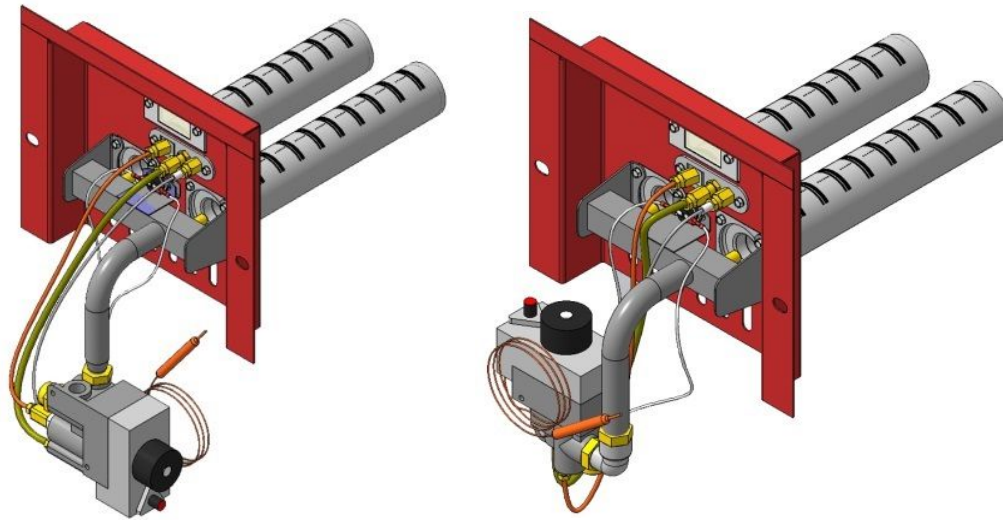

Панель
"угол"