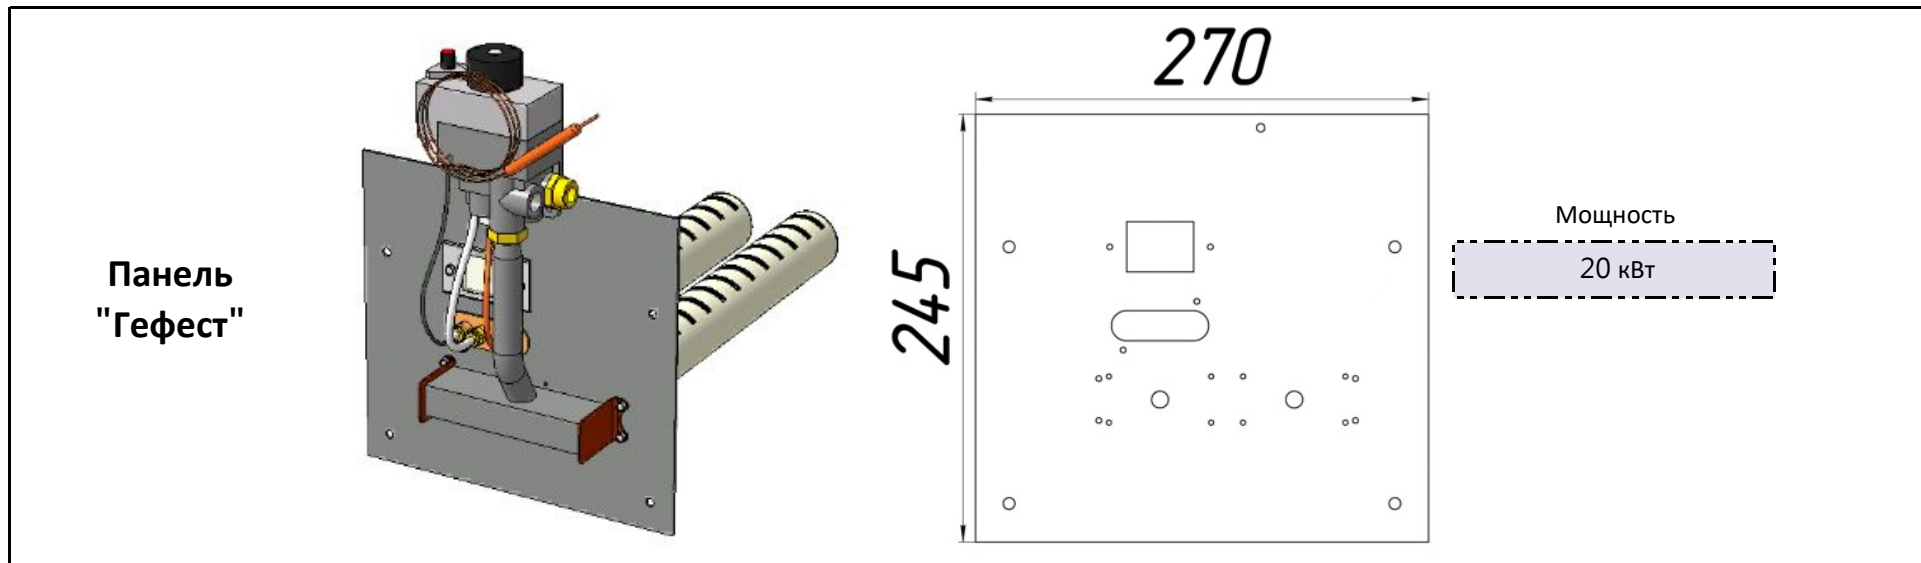

Комплектация		Длина горелок			
Автоматика	Горелка			20 кВт 350 мм	
SIT	Аналог			Арт. 12865 8 400 руб.	
TGV	Аналог			Арт. 22604 6 300 руб.