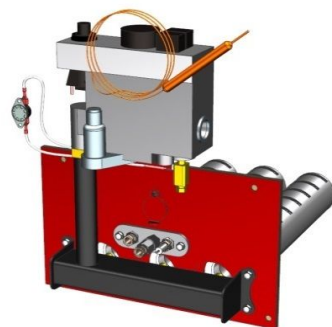

**Панель
"Кебер"**

Левый подвод газа