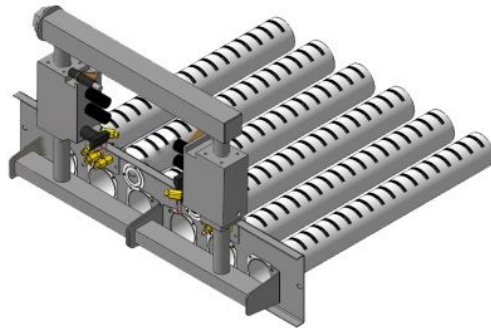

**Панель
"Стандарт"**