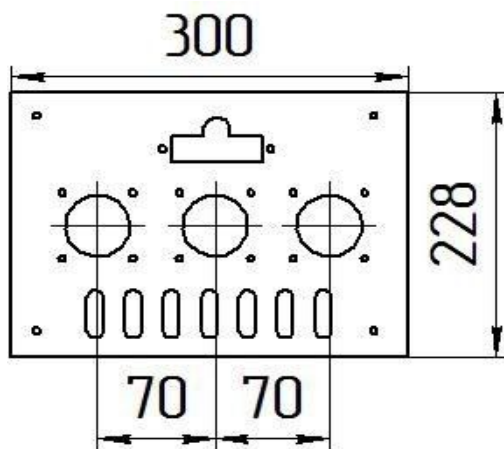

**Панель
"АГУК 2Т"**

Мощность

12 кВт

15 кВт

Комплектация		Длина горелок									
		-	-	12 кВт	12 кВт	12 кВт	15 кВт	15 кВт	15 кВт	-	-
Автоматика	Горелка	-	-	214 мм	252 мм	283 мм	214 мм	252 мм	283 мм	-	-
SIT	POLIDORO			Арт. 18973 8 750 руб.		Арт. 3078 8 700 руб.	Арт.10113 8 750 руб.		Арт. 3092 8 700 руб.		
SIT	Аналог			Арт. 11141 8 050 руб.	Арт. 20853 8 100 руб.	Арт. 3085 8 100 руб.	Арт.10342 8 050 руб.	Арт. 3184 8 100 руб.	Арт. 3122 8 100 руб.		
TGV	POLIDORO			Арт. 28118 6 350 руб.			Арт.19215 6 350 руб.	Арт. 3108 -	Арт. 3191 6 300 руб.		
TGV	Аналог			Арт. 28187 5 450 руб.	Арт. 28194 5 500 руб.	Арт. 22130 5 500 руб.	Арт.11998 5 450 руб.	Арт.10854 5 500 руб.	Арт. 3115 5 500 руб.		
8211	Аналог					Арт.22567 5 350 руб.			Арт. 22581 5 350 руб.		

Газогорелочные устройства для дымоходных котлов с открытой камерой сгорания

ООО "Таганрог-отопление" - Большой выбор газового оборудования

**Панель
"АГУК 2Т"**

Мощность

20 кВт

24 кВт

Комплектация		Длина горелок									
		-	-	20 кВт	20 кВт	20 кВт	24 кВт	24 кВт	24 кВт	-	-
Автоматика	Горелка	-	-	283 мм	320 мм	350 мм	283 мм	350 мм	450 мм	-	-
SIT	POLIDORO			Арт. 3139 8 700 руб.			Арт. 3153 8 700 руб.				
SIT	Аналог			Арт. 3146 8 100 руб.	Арт. 7977 8 300 руб.	Арт. 15750 8 700 руб.	Арт. 3160 8 100 руб.	Арт.16054 8 700 руб.			
TGV	POLIDORO			Арт. 3207 6 300 руб.			Арт. 3252 6 600 руб.				
TGV	Аналог			Арт. 3214 5 500 руб.			Арт. 3269 5 500 руб.		Арт. 10311 6 900 руб.		
8211	Аналог										

Панель
"АГУК 2Т"

Мощность

24 кВт

Комплектация		Длина горелок									
		-	-	-	24 кВт	24 кВт	24 кВт	24 кВт	-	-	-
Автоматика	Горелка	-	-	-	252 мм	283 мм	319 мм	350 мм	-	-	-
SIT	POLIDORO				Арт.10724 -	Арт. 3221 9 500 руб.		Арт. 3337 -			
SIT	Аналог					Арт. 3238 8 700 руб.	Арт. 10038 8 800 руб.	Арт. 3245 8 900 руб.			
TGV	POLIDORO					Арт.10083 6 900 руб.					
TGV	Аналог					Арт. 3276 6 100 руб.		Арт.15019 6 300 руб.			