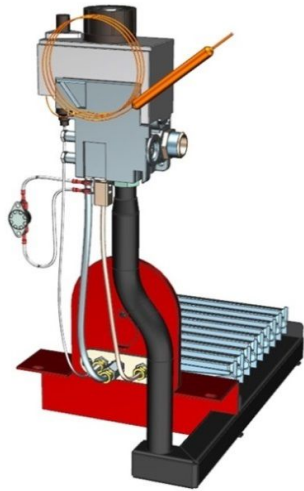

**Панель
"ЖТМ-3" Секция**

Мощность

8 кВт	10 кВт
12 кВт	16 кВт
20 кВт	24 кВт

Комплектация		Длина блока секций								
		8 кВт	10 кВт	12 кВт	16 кВт	20 кВт	24 кВт			
Автоматика	Горелка		142 мм	161 мм	180 мм	218 мм	257 мм	297 мм		
SIT	Аналог		Арт. 978 8 300 руб.	Арт. 23144 8 400 руб.	Арт. 23168 8 500 руб.	Арт. 2620 8 700 руб.	Арт. 23724 8 700 руб.	Арт. 879 8 900 руб.		
TGV	Аналог		Арт. 985 5 700 руб.	Арт. 25759 5 800 руб.	Арт. 855 5 900 руб.	Арт. 23113 6 100 руб.	Арт. 862 6 000 руб.	Арт. 1012 6 300 руб.