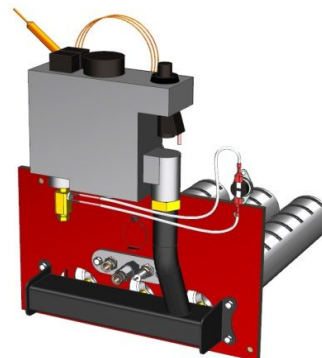

Правый подвод газа