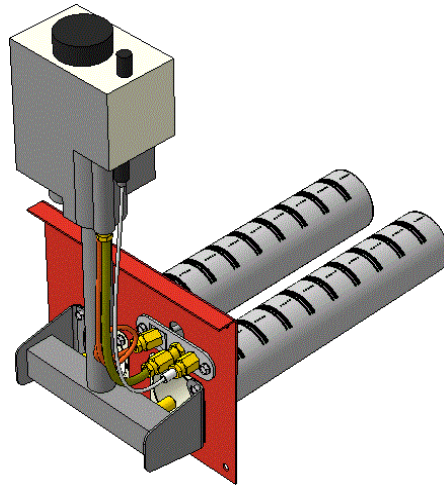

**Панель
"Комфорт"**

Мощность	
12 кВт	15 кВт
20 кВт	24 кВт

Комплектация		Длина горелок									
		12 кВт	12 кВт	12 кВт	15 кВт	15 кВт	15 кВт	20 кВт	24 кВт	24 кВт	-
Автоматика	Горелка	214 мм	252 мм	283 мм	214 мм	252 мм	283 мм	283 мм	283 мм	350 мм	-
SIT	POLIDORO	Арт.18966 8 550 руб.	Арт.11400 -	Арт. 8783 8 500 руб.	Арт. 8943 8 550 руб.	Арт. 8929 -	Арт. 8776 8 500 руб.	Арт. 8370 8 500 руб.	Арт. 8387 8 500 руб.		
SIT	Аналог	Арт.18959 8 000 руб.	Арт.23991 8 000 руб.	Арт. 8882 8 000 руб.	Арт. 8950 7 900 руб.	Арт. 8936 8 000 руб.	Арт. 8912 8 000 руб.	Арт. 9049 8 000 руб.	Арт. 9063 8 000 руб.	Арт.15064 8 300 руб.	
TGV	POLIDORO			Арт. 8868 6 100 руб.	Арт. 12384 6 100 руб.	Арт. 8974 -	Арт. 8899 6 100 руб.	Арт. 9032 6 100 руб.	Арт. 9070 6 100 руб.		
TGV	Аналог	Арт. 28200 5 250 руб.	Арт. 28217 5 300 руб.	Арт. 8875 5 300 руб.	Арт. 8981 5 250 руб.	Арт. 8967 5 300 руб.	Арт. 8905 5 300 руб.	Арт. 9056 5 300 руб.	Арт. 9087 5 300 руб.	Арт. 18713 6 000 руб.	
8211	Аналог			Арт. 27937 5 600 руб.			Арт. 27920 -				

Газогорелочные устройства для дымоходных котлов с открытой камерой сгорания

ООО "Таганрог-отопление" - Большой выбор газового оборудования