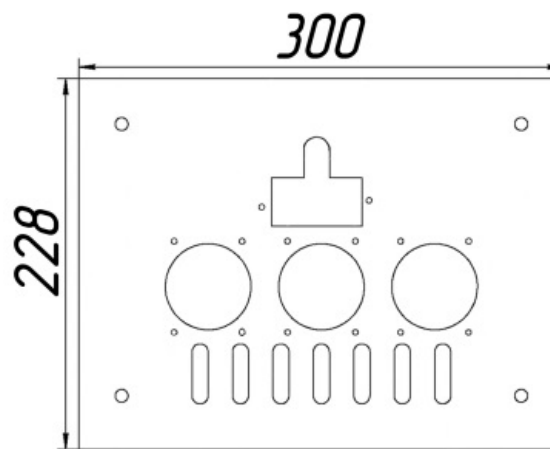

Панель
"АГУК 2Т "

Мощность

45 кВт

Комплектация		Длина горелок									
		-	-	-	45 кВт	45 кВт	45 кВт	45 кВт	-	-	-
Автоматика	Горелка	-	-	-	319 мм	350 мм	370 мм	450 мм	-	-	-
SIT	POLIDORO						Арт. 3351 15 500 руб.				
SIT	Аналог				Арт. 3344 14 200 руб.	Арт. 16061 14 350 руб.		Арт. 3368 15 000 руб.			
TGV	Аналог				Арт. 1900 12 350 руб.	Арт. 5577 12 850 руб.		Арт. 5997 13 450 руб.