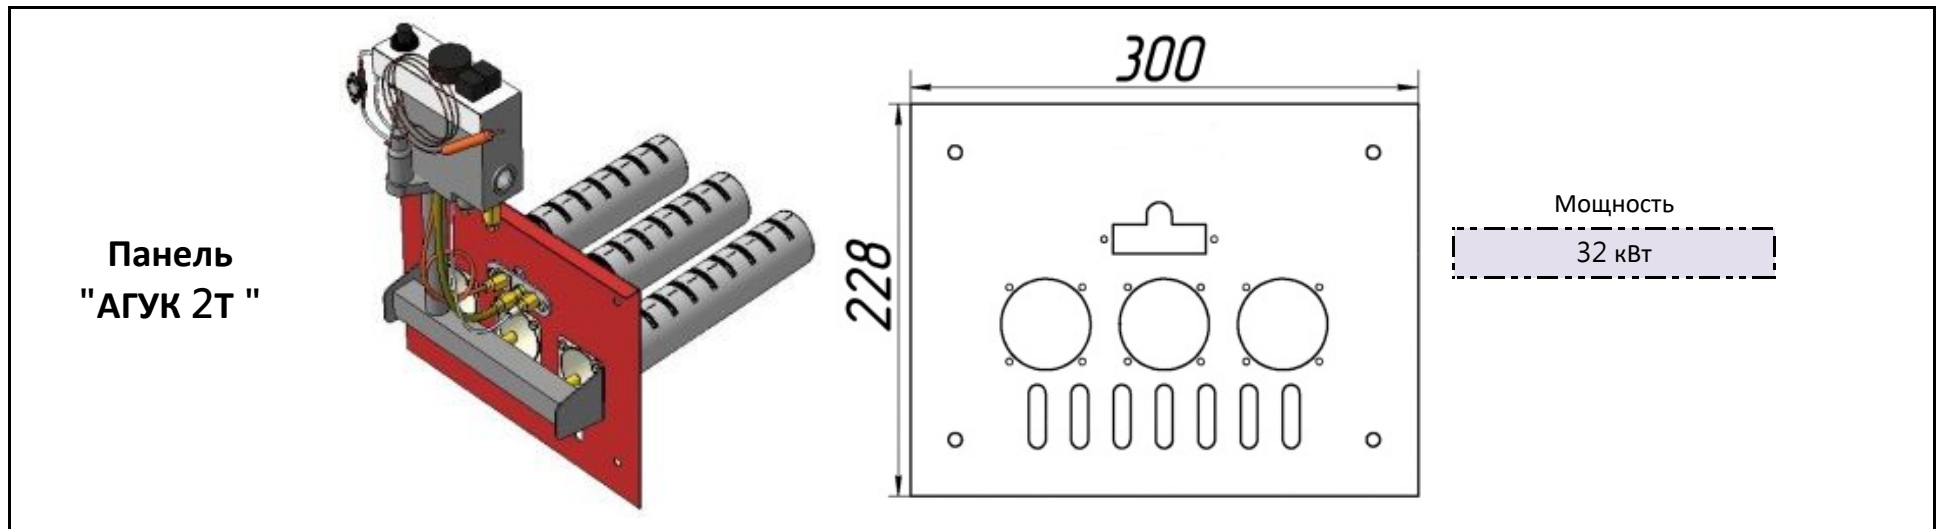

Комплектация		Длина горелок									
		-	-	-	32 кВт	32 кВт	32 кВт	32 кВт	-	-	-
Автоматика	Горелка	-	-	-	283 мм	319 мм	350 мм	450 мм	-	-	-
SIT	POLIDORO				Арт. 3283 12 100 руб.	Арт. 3320 -	Арт. 3306 -				
SIT	Аналог				Арт. 3290 11 400 руб.	Арт. 15101 11 500 руб.	Арт. 3313 11 500 руб.	Арт. 12698 12 400 руб.			
TGV	POLIDORO										
TGV	Аналог				Арт.23809 7 300 руб.	Арт. 10953 7 400 руб.	Арт. 10946 7 500 руб.	Арт. 23649 7 650 руб.