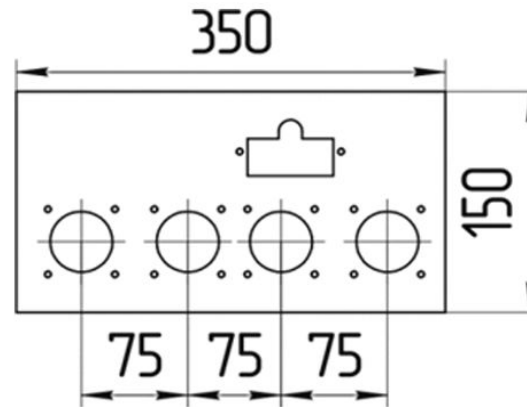

Панель
"Стандарт"

Мощность

55 кВт

		Длина горелок									
Комплектация		-	-	55 кВт	55 кВт	55 кВт	55 кВт	-	-	-	-
Автоматика	Горелка	-	-	319 мм	350 мм	450 мм	542 мм	-	-	-	-
SIT	POLIDORO						Арт. 10267 17 500 руб.				
SIT	Аналог			Арт. 9414 14 500 руб.	Арт. 12452 15 600 руб.	Арт. 9421 16 400 руб.					
TGV	Аналог			Арт. 23175 13 000 руб.	Арт. 23267 13 200 руб.	Арт. 23946 14 200 руб.