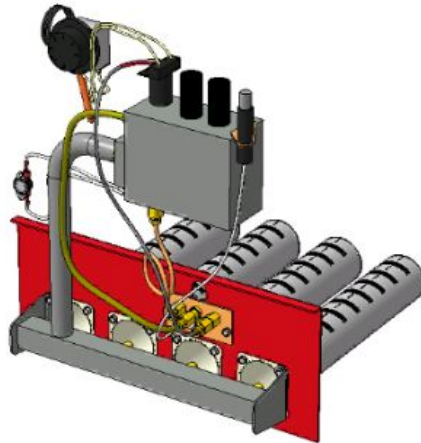

Панель
"Стандарт"

Мощность

55 кВт

		Длина горелок									
Комплектация		-	-	55 кВт	55 кВт	55 кВт	55 кВт	-	-	-	-
Автоматика	Горелка	-	-	319 мм	350 мм	450 мм	542 мм	-	-	-	-
SIT	POLIDORO						Арт. 10267 17 500 руб.				
SIT	Аналог			Арт. 9414 14 500 руб.	Арт. 12452 15 600 руб.	Арт. 9421 16 400 руб.					
TGV	Аналог			Арт. 23175 13 000 руб.	Арт. 23267 13 200 руб.	Арт. 23946 14 200 руб.