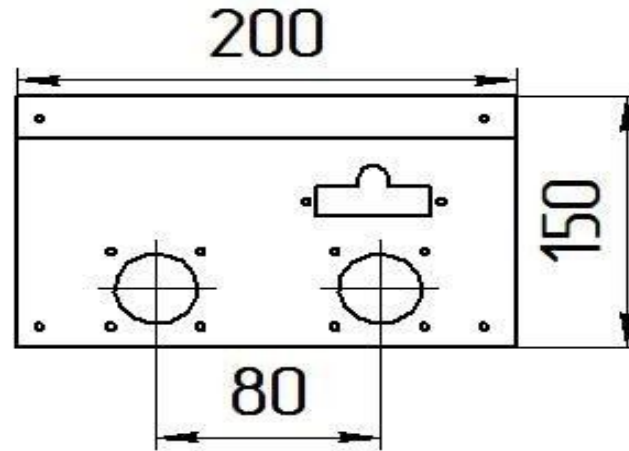

**Панель
"Комфорт"**

Мощность	
12 кВт	15 кВт
20 кВт	24 кВт

Комплектация		Длина горелок									
		12 кВт	12 кВт	12 кВт	15 кВт	15 кВт	15 кВт	20 кВт	24 кВт	24 кВт	-
Автоматика	Горелка	214 мм	252 мм	283 мм	214 мм	252 мм	283 мм	283 мм	283 мм	350 мм	-
SIT	POLIDORO	Арт.18966 8 550 руб.	Арт.11400 -	Арт. 8783 8 500 руб.	Арт. 8943 8 550 руб.	Арт. 8929 -	Арт. 8776 8 500 руб.	Арт. 8370 8 500 руб.	Арт. 8387 8 500 руб.		
SIT	Аналог	Арт.18959 8 000 руб.	Арт.23991 8 000 руб.	Арт. 8882 8 000 руб.	Арт. 8950 7 900 руб.	Арт. 8936 8 000 руб.	Арт. 8912 8 000 руб.	Арт. 9049 8 000 руб.	Арт. 9063 8 000 руб.	Арт.15064 8 300 руб.	
TGV	POLIDORO			Арт. 8868 6 100 руб.	Арт. 12384 6 100 руб.	Арт. 8974 -	Арт. 8899 6 100 руб.	Арт. 9032 6 100 руб.	Арт. 9070 6 100 руб.		
TGV	Аналог	Арт. 28200 5 250 руб.	Арт. 28217 5 300 руб.	Арт. 8875 5 300 руб.	Арт. 8981 5 250 руб.	Арт. 8967 5 300 руб.	Арт. 8905 5 300 руб.	Арт. 9056 5 300 руб.	Арт. 9087 5 300 руб.	Арт. 18713 6 000 руб.	
8211	Аналог			Арт. 27937 5 600 руб.			Арт. 27920 -				

Газогорелочные устройства для дымоходных котлов с открытой камерой сгорания

ООО "Таганрог-отопление" - Большой выбор газового оборудования