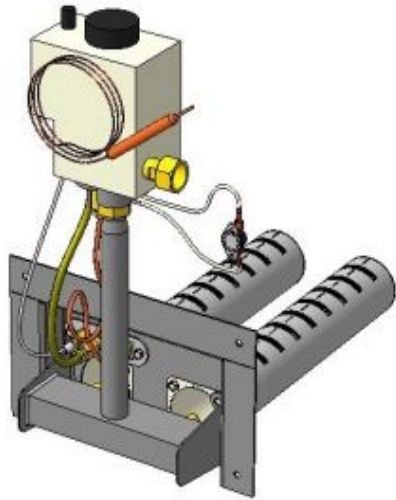

Панель
"Стандарт"

Мощность	
10 кВт	12 кВт
15 кВт	20 кВт
24 кВт	

Комплектация		Длина горелок									
		-	12 кВт	12 кВт	12 кВт	15 кВт	15 кВт	15 кВт	20 кВт	24 кВт	-
Автоматика	Горелка	-	214 мм	252 мм	283 мм	214 мм	252 мм	283 мм	283 мм	283 мм	-
SIT	POLIDORO				Арт. 10021 8 700 руб.			Арт. 8394 8 700 руб.	Арт. 8400 8 900 руб.	Арт. 9148 8 700 руб.	
SIT	Аналог		Арт. 12445 8 250 руб.		Арт. 9230 8 100 руб.	Арт. 12636 8 050 руб.	Арт. 15767 8 100 руб.	Арт. 9223 8 100 руб.	Арт. 9254 8 100 руб.	Арт. 9247 8 100 руб.	
TGV	POLIDORO							Арт. 9117 6 300 руб.	Арт. 9124 6 300 руб.	Арт. 9131 6 300 руб.	
TGV	Аналог				Арт. 4877 5 500 руб.			Арт. 9162 5 500 руб.	Арт. 9179 5 500 руб.	Арт. 9186 5 500 руб.	
8211	Аналог							Арт. 23762 5 350 руб.			

Газогорелочные устройства для дымоходных котлов с открытой камерой сгорания

ООО "Таганрог-отопление" - Большой выбор газового оборудования