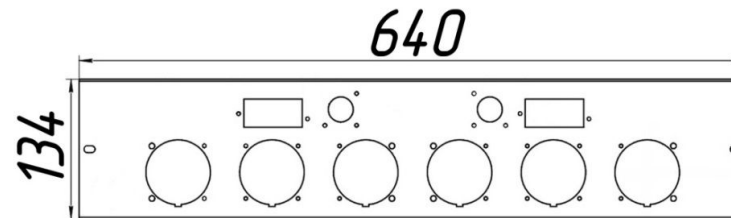

Панель
"Стандарт"

Мощность

55 кВт

		Длина горелок									
Комплектация		-	-	55 кВт	55 кВт	55 кВт	55 кВт	-	-	-	-
Автоматика	Горелка	-	-	319 мм	350 мм	450 мм	542 мм	-	-	-	-
SIT	POLIDORO						Арт. 10267 17 500 руб.				
SIT	Аналог			Арт. 9414 14 500 руб.	Арт. 12452 15 600 руб.	Арт. 9421 16 400 руб.					
TGV	Аналог			Арт. 23175 13 000 руб.	Арт. 23267 13 200 руб.	Арт. 23946 14 200 руб.					

**Панель
"Стандарт"**

Мощность

96 кВт

Длина горелок

Комплектация		-	-	-	-	96 кВт	-	-	-	-	-
Автоматика	Горелка	-	-	-	-	542 мм	-	-	-	-	-
SIT	Аналог					Арт. 9476 53 750 руб.					

**Панель
"Стандарт"**

Мощность