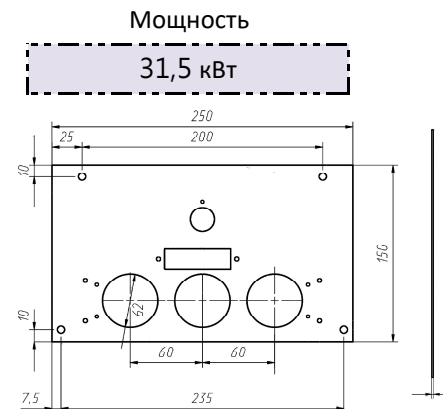

Комплектация		Длина горелок													
		31,5 кВт 272 мм	23 кВт 272 мм	31,5 кВт 272 мм											
Автоматика	Горелка														
SIT	POLIDORO	Арт. 16221 12 400 руб.		Арт. 6505 11 900 руб.											
SIT	Аналог	Арт. 18942 11 500 руб.		Арт. 16214 11 300 руб.											
TGV	Аналог	Арт. 21515 7 600 руб.		Арт. 21829 7 400 руб.