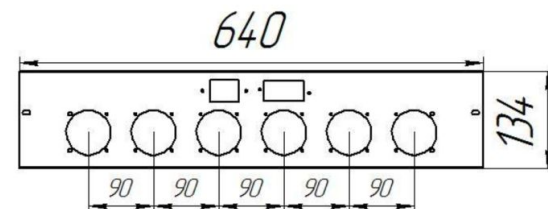

Панель
"Стандарт"

Мощность

55 кВт

		Длина горелок									
Комплектация		-	-	55 кВт	55 кВт	55 кВт	55 кВт	-	-	-	-
Автоматика	Горелка	-	-	319 мм	350 мм	450 мм	542 мм	-	-	-	-
SIT	POLIDORO						Арт. 10267 17 500 руб.				
SIT	Аналог			Арт. 9414 14 500 руб.	Арт. 12452 15 600 руб.	Арт. 9421 16 400 руб.					
TGV	Аналог			Арт. 23175 13 000 руб.	Арт. 23267 13 200 руб.	Арт. 23946 14 200 руб.					

**Панель
"Стандарт"**

Мощность

96 кВт

Длина горелок

Комплектация		-	-	-	-	96 кВт	-	-	-	-	-
Автоматика	Горелка	-	-	-	-	542 мм	-	-	-	-	-
SIT	Аналог					Арт. 9476 53 750 руб.					

**Панель
"Стандарт"**

Мощность

96 кВт

Длина горелок

Комплектация		-	-	-	-	96 кВт	-	-	-	-	-
Автоматика	Горелка	-	-	-	-	542 мм	-	-	-	-	-
Honeywell	Аналог					Арт. 6864 53 000 руб.					

**Панель
"Стандарт плюс"**

Мощность

15 кВт

20 кВт

Комплектация		Длина горелок									
		-	-	15 кВт	15 кВт	20 кВт	-	-	-	-	-
Автоматика	Горелка	-	-	250 мм	283 мм	283 мм	-	-	-	-	-
SIT	POLIDORO				Арт. 8998 8 800 руб.	Арт. 9018 8 800 руб.					
SIT	Аналог			Арт. 4853 8 100 руб.	Арт. 9193 8 100 руб.	Арт. 9001 8 100 руб.					
TGV	Аналог			Арт. 6468 5 800 руб.		Арт. 11080 5 800 руб.					