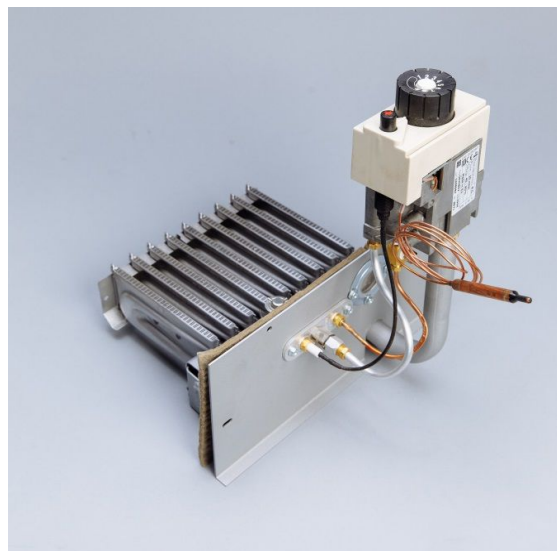

**Панель
"Атмо" Секция**

Мощность

12,5 кВт

16 кВт

Комплектация		Длина горелок									
				12,5 кВт		16 кВт					
Автоматика	Горелка				190 мм	190 мм					
SIT	Аналог				Арт. 4914 8 400 руб.	Арт. 18218 8 800 руб.					
TGV	Аналог				Арт. 10304 5 900 руб.	Арт. 3306 6 000 руб.