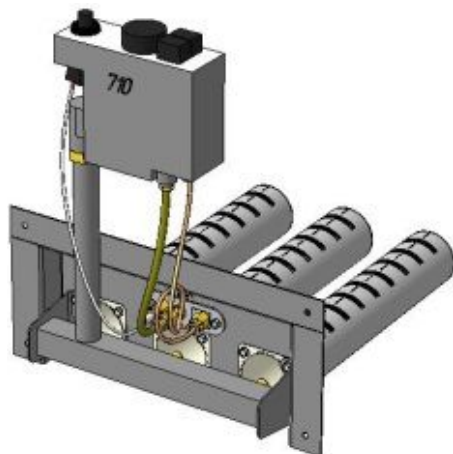

Панель
"Стандарт"

Мощность	
10 кВт	12 кВт
15 кВт	20 кВт
24 кВт	

Комплектация		Длина горелок									
		-	12 кВт	12 кВт	12 кВт	15 кВт	15 кВт	15 кВт	20 кВт	24 кВт	-
Автоматика	Горелка	-	214 мм	252 мм	283 мм	214 мм	252 мм	283 мм	283 мм	283 мм	-
SIT	POLIDORO				Арт. 10021 8 700 руб.			Арт. 8394 8 700 руб.	Арт. 8400 8 900 руб.	Арт. 9148 8 700 руб.	
SIT	Аналог		Арт. 12445 8 250 руб.		Арт. 9230 8 100 руб.	Арт. 12636 8 050 руб.	Арт. 15767 8 100 руб.	Арт. 9223 8 100 руб.	Арт. 9254 8 100 руб.	Арт. 9247 8 100 руб.	
TGV	POLIDORO							Арт. 9117 6 300 руб.	Арт. 9124 6 300 руб.	Арт. 9131 6 300 руб.	
TGV	Аналог				Арт. 4877 5 500 руб.			Арт. 9162 5 500 руб.	Арт. 9179 5 500 руб.	Арт. 9186 5 500 руб.	
8211	Аналог							Арт. 23762 5 350 руб.			

Газогорелочные устройства для дымоходных котлов с открытой камерой сгорания

ООО "Таганрог-отопление" - Большой выбор газового оборудования

Панель
"Стандарт"

Мощность

32 кВт

		Длина горелок									
Комплектация		-	-	-	32 кВт	32 кВт	32 кВт	32 кВт	-	-	-
Автоматика	Горелка	-	-	-	283 мм	319 мм	350 мм	450 мм	-	-	-
SIT	POLIDORO				Арт. 9261 12 000 руб.	Арт. 9278 -					
SIT	Аналог				Арт. 8622 10 800 руб.	Арт. 9308 11 000 руб.	Арт. 9315 11 400 руб.	Арт. 8292 -			
TGV	POLIDORO										
TGV	Аналог				Арт. 12964 7 350 руб.	Арт. 12414 7 400 руб.					