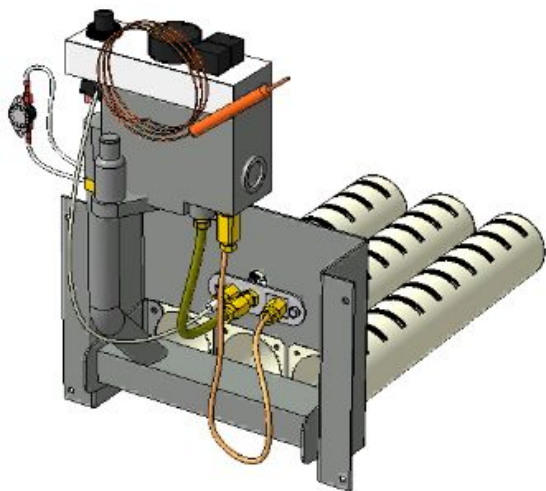

Панель
"Стандарт плюс"

		Длина горелок									
Комплектация		-	-	-	-	32 кВт	32 кВт	-	-	-	-
Автоматика	Горелка	-	-	-	-	283 мм	350 мм	-	-	-	-
SIT	POLIDORO					Арт. 9445 12 100 руб.					
SIT	Аналог					Арт. 9452 11 000 руб.					
TGV	POLIDORO										
TGV	Аналог					Арт. 19093 7 300 руб.	Арт. 19413 7 600 руб.