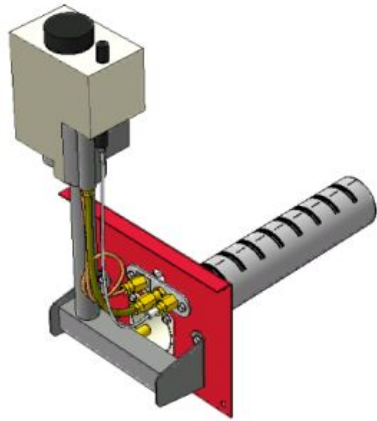

**Панель
"Комфорт"**

Мощность	
10 кВт	12 кВт
15 кВт	

Комплектация		Длина горелки									
		-	-	-	10 кВт	10 кВт	12 кВт	15 кВт	-	-	-
Автоматика	Горелка	-	-	-	252 мм	283 мм	283 мм	350 мм	-	-	-
SIT	POLIDORO				Арт.11349 -	Арт. 8790 7 700 руб.		Арт. 11837 -			
SIT	Аналог				Арт. 8363 7 500 руб.	Арт. 8806 7 500 руб.	Арт.11820 7 500 руб.				
TGV	POLIDORO					Арт. 8844 5 400 руб.	Арт.22758 5 400 руб.				
TGV	Аналог				Арт. 8851 4 900 руб.	Арт. 8820 4 900 руб.	Арт.11325 4 900 руб.				
8211	Аналог					Арт.11158 5 300 руб.					