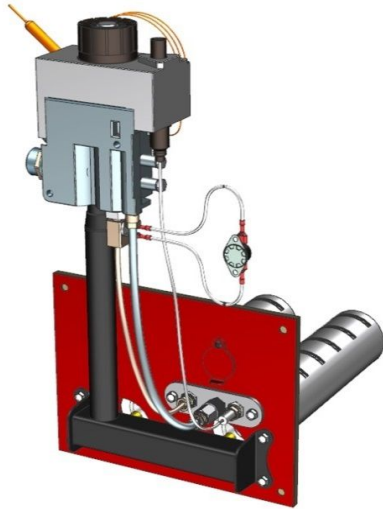

**Панель
"Кебер"**

Мощность

9 кВт	12 кВт
15 кВт	19 кВт

Комплектация		Длина горелок									
		9 кВт	9 кВт	9 кВт	12 кВт	12 кВт	12 кВт	15 кВт	15 кВт	15 кВт	19 кВт
Автоматика	Горелка	214 мм	250 мм	272 мм	214 мм	250 мм	272 мм	214 мм	250 мм	272 мм	272 мм
SIT	Аналог	Арт. 21836	Арт. 893	Арт. 909	Арт. 23120	Арт. 21881	Арт. 21874	Арт. 21867	Арт. 6017	Арт. 6000	Арт. 23137
		7 950 руб.	7 950 руб.	7 950 руб.	7 950 руб.	7 950 руб.	7 950 руб.	7 950 руб.	7 950 руб.	7 950 руб.	7 950 руб.
TGV	Аналог	Арт. 2637	Арт. 10005	Арт. 886	Арт. 2606	Арт. 25742	Арт. 954	Арт. 23151	Арт. 2668	Арт. 916	Арт. 6918
		5 350 руб.	5 350 руб.	5 350 руб.	5 350 руб.	5 350 руб.	5 350 руб.	5 350 руб.	5 350 руб.	5 350 руб.	5 350 руб.