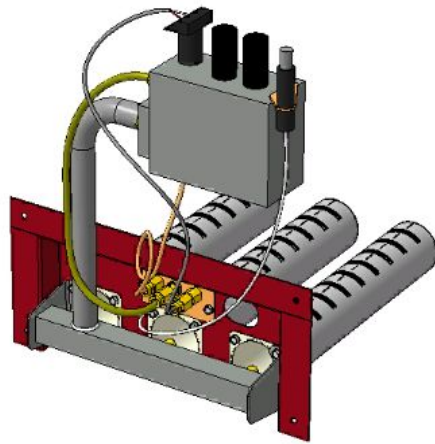

Панель
"Стандарт"

Мощность
45 кВт

		Длина горелок									
Комплектация		-	-	-	45 кВт	45 кВт	45 кВт	45 кВт	-	-	-
Автоматика	Горелка	-	-	-	319 мм	350 мм	370 мм	450 мм	-	-	-
SIT	POLIDORO						Арт. 9339				
SIT	Аналог				Арт. 9360 14 400 руб.	Арт. 9353 14 200 руб.		Арт. 9346 15 000 руб.			
TGV	Аналог				Арт. 23953 12 300 руб.	Арт. 23960 12 800 руб.		Арт. 24028 13 400 руб.