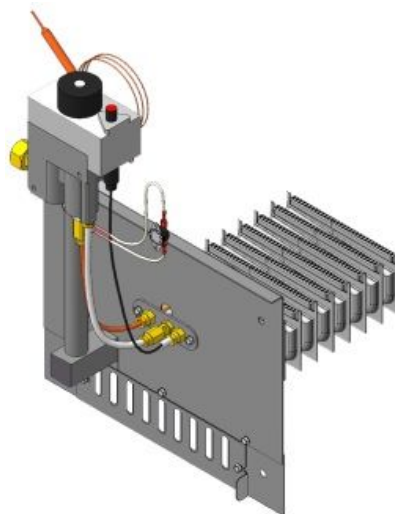

Панель
"АГУК 2Т "

Мощность

45 кВт

Комплектация		Длина горелок									
		-	-	-	45 кВт	45 кВт	45 кВт	45 кВт	-	-	-
Автоматика	Горелка	-	-	-	319 мм	350 мм	370 мм	450 мм	-	-	-
SIT	POLIDORO						Арт. 3351 15 500 руб.				
SIT	Аналог				Арт. 3344 14 200 руб.	Арт. 16061 14 350 руб.		Арт. 3368 15 000 руб.			
TGV	Аналог				Арт. 1900 12 350 руб.	Арт. 5577 12 850 руб.		Арт. 5997 13 450 руб.			

**Панель "АГУК"
Секционная**

Мощность

18 кВт

24 кВт

Комплектация		Длина блока секций									
		-	-	-	-	18 кВт	24 кВт	-	-	-	-
Автоматика	Горелка	-	-	-	-	250 мм	310 мм	-	-	-	-
SIT	Аналог					Арт. 18881 8 850 руб.	Арт. 18010 9200 руб.				
TGV	Аналог					Арт. 19550 5 950 руб.	Арт. 19543 6 300 руб.				