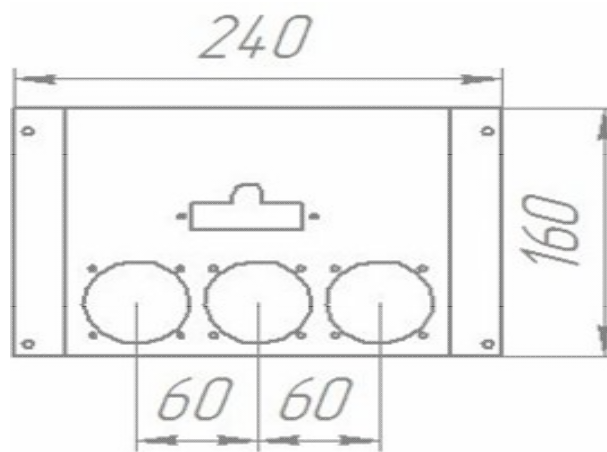

**Панель
"Стандарт плюс"**

Мощность

24 кВт

Комплектация		Длина горелок									
		-	-	-	-	24 кВт	-	-	-	-	-
Автоматика	Горелка	-	-	-	-	283 мм	-	-	-	-	-
SIT	POLIDORO					Арт. 9209 9 400 руб.					
SIT	Аналог					Арт. 9216 8 200 руб.					
TGV	POLIDORO										
TGV	Аналог