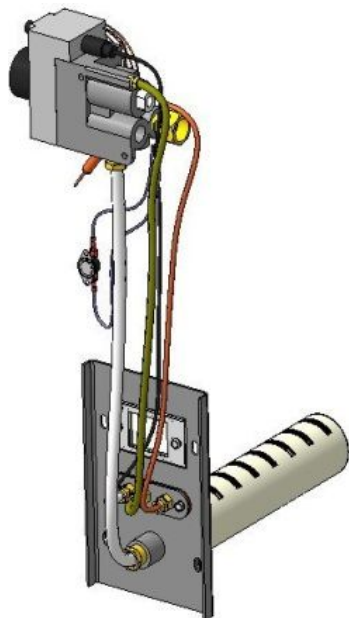

Панель
"Атон"

Мощность

7 кВт	10 кВт
12 кВт	16 кВт

Комплектация		Длина горелок			
		7 кВт	10 кВт	12 кВт	16 кВт
Автоматика	Горелка	214 мм	272 мм	450 мм	542 мм
SIT	POLIDORO	Арт. 9520 7 900 руб.			Арт. 9551 7 800 руб.
SIT	Аналог	Арт. 14920 7 200 руб.	Арт. 9537 7 600 руб.	Арт. 9544 7 600 руб.	
TGV	POLIDORO	Арт. 6604 5 800 руб.