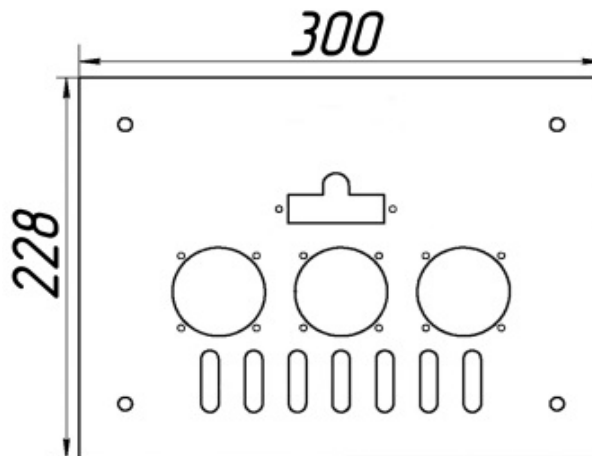

**Панель
"АГУК 2Т"**

Мощность

20 кВт

24 кВт

Комплектация		Длина горелок									
		-	-	20 кВт	20 кВт	20 кВт	24 кВт	24 кВт	24 кВт	-	-
Автоматика	Горелка	-	-	283 мм	320 мм	350 мм	283 мм	350 мм	450 мм	-	-
SIT	POLIDORO			Арт. 3139 8 600 руб.			Арт. 3153 8 600 руб.				
SIT	Аналог			Арт. 3146 8 000 руб.	Арт. 7977 8 350 руб.	Арт. 15750 8 450 руб.	Арт. 3160 8 000 руб.	Арт.16054 8 450 руб.			
TGV	POLIDORO			Арт. 3207 6 000 руб.			Арт. 3252 6 000 руб.				
TGV	Аналог			Арт. 3214 5 200 руб.			Арт. 3269 5 200 руб.		Арт. 10311 6 300 руб.		
8211	Аналог										

Панель
"АГУК 2Т "

Мощность

24 кВт

Комплектация		Длина горелок									
		-	-	-	24 кВт	24 кВт	24 кВт	24 кВт	-	-	-
Автоматика	Горелка	-	-	-	252 мм	283 мм	319 мм	350 мм	-	-	-
SIT	POLIDORO				Арт.10724 -	Арт. 3221 9 400 руб.		Арт. 3337 -			
SIT	Аналог					Арт. 3238 8 600 руб.	Арт. 10038 8 700 руб.	Арт. 3245 8 800 руб.			
TGV	POLIDORO					Арт.10083 6 600 руб.					
TGV	Аналог					Арт. 3276 5 800 руб.		Арт.15019 5 800 руб.			

**Панель
"АГУК 2Т "**

Мощность

32 кВт

Комплектация		Длина горелок									
		-	-	-	32 кВт	32 кВт	32 кВт	32 кВт	-	-	-
Автоматика	Горелка	-	-	-	283 мм	319 мм	350 мм	450 мм	-	-	-
SIT	POLIDORO				Арт. 3283 11 800 руб.	Арт. 3320 -	Арт. 3306 -				
SIT	Аналог				Арт. 3290 11 000 руб.	Арт. 15101 11 100 руб.	Арт. 3313 11 100 руб.	Арт. 12698 11 900 руб.			
TGV	POLIDORO										
TGV	Аналог				Арт.23809 7 000 руб.	Арт. 10953 7 100 руб.	Арт. 10946 7 200 руб.	Арт. 23649 7 350 руб.			