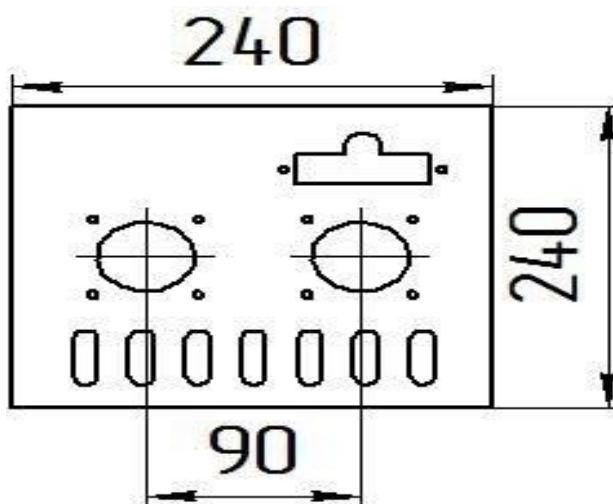

Панель
"Пламя"

Мощность	
12 кВт	15 кВт
20 кВт	24 кВт

Комплектация		Длина горелок									
		-	12 кВт	15 кВт	15 кВт	15 кВт	15 кВт	20 кВт	24 кВт	24 кВт	-
Автоматика	Горелка	-	283 мм	214 мм	252 мм	283 мм	350 мм	283 мм	283 мм	350 мм	-
SIT	POLIDORO		Арт.10731 8 400 руб.	Арт. 11486 8 400 руб.	Арт. 8431 -	Арт. 8349 8 400 руб.		Арт. 8325 8 400 руб.	Арт. 8332 8 400 руб.	Арт.15132 -	
SIT	Аналог		Арт. 3054 7 800 руб.	Арт.10755 7 750 руб.	Арт. 8493 7 800 руб.	Арт. 8448 7 800 руб.	Арт. 15774 8 300 руб.	Арт. 8516 7 800 руб.	Арт. 8547 7 800 руб.		
TGV	POLIDORO			Арт. 10489 5 800 руб.	Арт. 8479 -	Арт. 8356 6 000 руб.		Арт. 8417 6 000 руб.	Арт. 8424 6 000 руб.		
TGV	Аналог		Арт.12650 5 000 руб.	Арт.12001 4 950 руб.	Арт. 8486 5 000 руб.	Арт. 8462 5 000 руб.		Арт. 8509 5 000 руб.	Арт. 8530 5 000 руб.		
8211	Аналог		Арт.22598 4 700 руб.			Арт. 23779 -					

Газогорелочные устройства для дымоходных котлов с открытой камерой сгорания

ООО "Таганрог-отопление" - Большой выбор газового оборудования