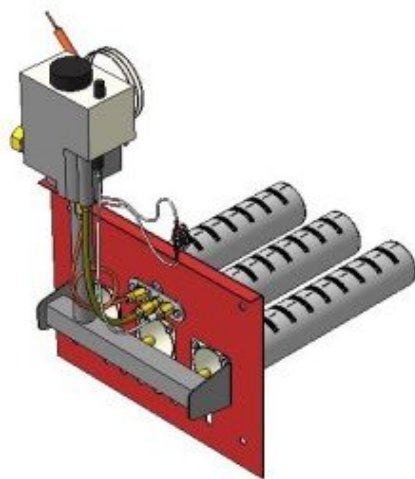

Панель
"АГУК 2Т "

Мощность

24 кВт

Комплектация		Длина горелок									
		-	-	-	24 кВт	24 кВт	24 кВт	24 кВт	-	-	-
Автоматика	Горелка	-	-	-	252 мм	283 мм	319 мм	350 мм	-	-	-
SIT	POLIDORO				Арт.10724 -	Арт. 3221 9 400 руб.		Арт. 3337 -			
SIT	Аналог					Арт. 3238 8 600 руб.	Арт. 10038 8 700 руб.	Арт. 3245 8 800 руб.			
TGV	POLIDORO					Арт.10083 6 600 руб.					
TGV	Аналог					Арт. 3276 5 800 руб.		Арт.15019 5 800 руб.