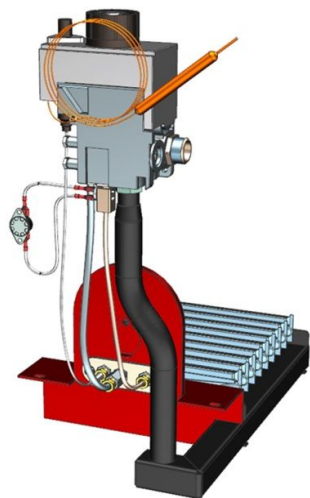

**Панель
"ЖТМ-3" Секция**

Мощность

8 кВт	10 кВт
12 кВт	16 кВт
20 кВт	24 кВт

Комплектация		Длина блока секций										
		8 кВт	10 кВт	12 кВт	16 кВт	20 кВт	24 кВт					
Автоматика	Горелка		142 мм	161 мм	180 мм	218 мм	257 мм	297 мм				
SIT	Аналог		Арт. 978 8 000 руб.	Арт. 23144 8 100 руб.	Арт. 23168 8 200 руб.	Арт. 2620 8 350 руб.	Арт. 23724 8 400 руб.	Арт. 879 8 600 руб.				
TGV	Аналог		Арт. 985 5 400 руб.	Арт. 25759 5 500 руб.	Арт. 855 5 600 руб.	Арт. 23113 5 750 руб.	Арт. 862 5 800 руб.	Арт. 1012 6 000 руб.