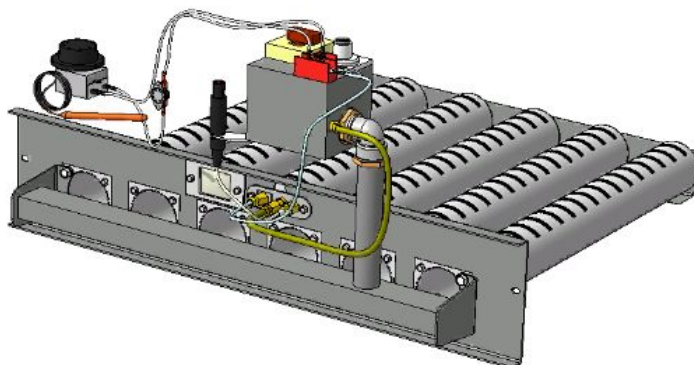

**Панель
"Стандарт"**

Мощность

96 кВт

Длина горелок

Комплектация		-	-	-	-	96 кВт	-	-	-	-	-
Автоматика	Горелка	-	-	-	-	542 мм	-	-	-	-	-
SIT	Аналог					Арт. 9476 51 750 руб.					

**Панель
"Стандарт"**

Мощность

96 кВт

Длина горелок

Комплектация		-	-	-	-	96 кВт	-	-	-	-	-
Автоматика	Горелка	-	-	-	-	542 мм	-	-	-	-	-
Honeywell	Аналог					Арт. 6864 50 000 руб.					

Газогорелочные устройства для дымоходных котлов с открытой камерой сгорания