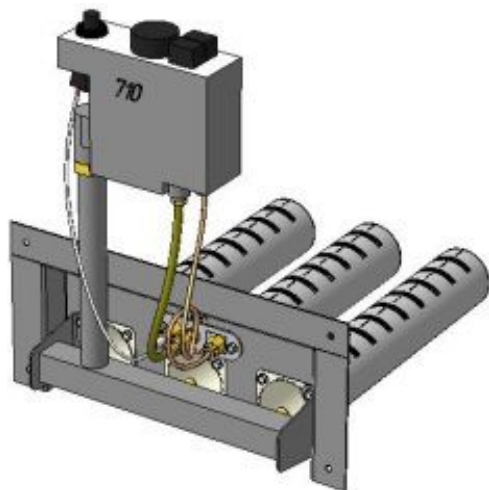

Панель
"Стандарт"

Мощность	
10 кВт	12 кВт
15 кВт	20 кВт
24 кВт	

Комплектация		Длина горелок									
		-	12 кВт	12 кВт	12 кВт	15 кВт	15 кВт	15 кВт	20 кВт	24 кВт	-
Автоматика	Горелка	-	214 мм	252 мм	283 мм	214 мм	252 мм	283 мм	283 мм	283 мм	-
SIT	POLIDORO			Арт. 15781 -	Арт. 10021 8 600 руб.			Арт. 8394 8 600 руб.	Арт. 8400 8 600 руб.	Арт. 9148 8 600 руб.	
SIT	Аналог		Арт. 12445 7 950 руб.		Арт. 9230 8 000 руб.	Арт. 12636 7 950 руб.	Арт. 15767 8 000 руб.	Арт. 9223 8 000 руб.	Арт. 9254 8 000 руб.	Арт. 9247 8 000 руб.	
TGV	POLIDORO							Арт. 9117 6 000 руб.	Арт. 9124 6 000 руб.	Арт. 9131 6 000 руб.	
TGV	Аналог							Арт. 9162 5 200 руб.	Арт. 9179 5 200 руб.	Арт. 9186 5 200 руб.	
8211	Аналог							Арт. 23762 5 050 руб.			

Газогорелочные устройства для дымоходных котлов с открытой камерой сгорания

ООО "Таганрог-отопление" - Большой выбор газового оборудования

Панель
"Стандарт"

Мощность

32 кВт

Комплектация		Длина горелок									
		-	-	-	32 кВт	32 кВт	32 кВт	-	-	-	-
Автоматика	Горелка	-	-	-	283 мм	319 мм	350 мм	-	-	-	-
SIT	POLIDORO				Арт. 9261 11 550 руб.	Арт. 9278 -	Арт. 9285 -				
SIT	Аналог				Арт. 8622 10 600 руб.	Арт. 9308 10 750 руб.	Арт. 9315 10 900 руб.				
TGV	POLIDORO										
TGV	Аналог				Арт. 12964 7 050 руб.	Арт. 12414 7 150 руб.					