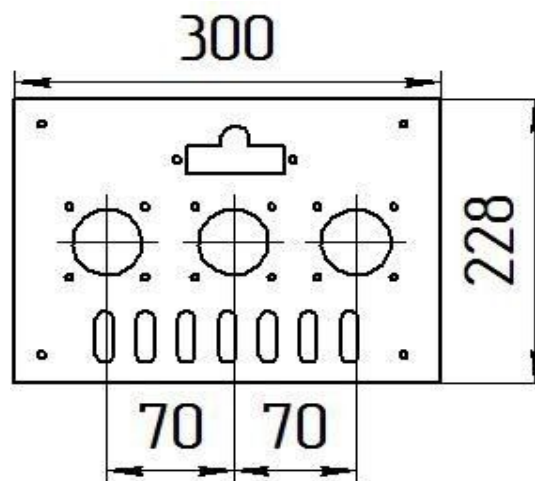

**Панель
"АГУК 2Т"**

Мощность

20 кВт

24 кВт

Комплектация		Длина горелок									
		-	-	20 кВт	20 кВт	20 кВт	24 кВт	24 кВт	24 кВт	-	-
Автоматика	Горелка	-	-	283 мм	320 мм	350 мм	283 мм	350 мм	450 мм	-	-
SIT	POLIDORO			Арт. 3139 8 600 руб.			Арт. 3153 8 600 руб.				
SIT	Аналог			Арт. 3146 8 000 руб.	Арт. 7977 8 350 руб.	Арт. 15750 8 450 руб.	Арт. 3160 8 000 руб.	Арт.16054 8 450 руб.			
TGV	POLIDORO			Арт. 3207 6 000 руб.			Арт. 3252 6 000 руб.				
TGV	Аналог			Арт. 3214 5 200 руб.			Арт. 3269 5 200 руб.		Арт. 10311 6 300 руб.		
8211	Аналог										

Панель
"АГУК 2Т "

Мощность

24 кВт

Комплектация		Длина горелок									
		-	-	-	24 кВт	24 кВт	24 кВт	24 кВт	-	-	-
Автоматика	Горелка	-	-	-	252 мм	283 мм	319 мм	350 мм	-	-	-
SIT	POLIDORO				Арт.10724 -	Арт. 3221 9 400 руб.		Арт. 3337 -			
SIT	Аналог					Арт. 3238 8 600 руб.	Арт. 10038 8 700 руб.	Арт. 3245 8 800 руб.			
TGV	POLIDORO					Арт.10083 6 600 руб.					
TGV	Аналог					Арт. 3276 5 800 руб.		Арт.15019 5 800 руб.			