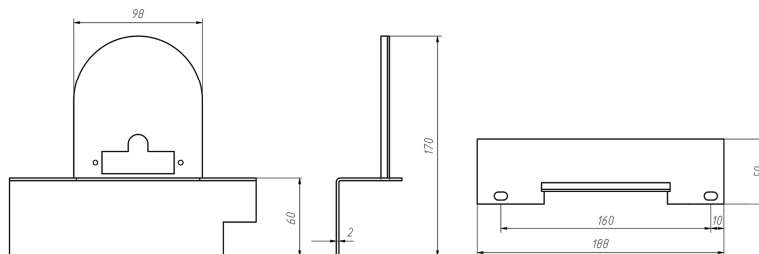

**Панель
"ЖТМ-3" Секция**

Мощность

8 кВт	10 кВт
12 кВт	16 кВт
20 кВт	24 кВт

Комплектация		Длина блока секций										
		8 кВт	10 кВт	12 кВт	16 кВт	20 кВт	24 кВт					
Автоматика	Горелка		142 мм	161 мм	180 мм	218 мм	257 мм	297 мм				
SIT	Аналог		Арт. 978 8 000 руб.	Арт. 23144 8 100 руб.	Арт. 23168 8 200 руб.	Арт. 2620 8 350 руб.	Арт. 23724 8 400 руб.	Арт. 879 8 600 руб.				
TGV	Аналог		Арт. 985 5 400 руб.	Арт. 25759 5 500 руб.	Арт. 855 5 600 руб.	Арт. 23113 5 750 руб.	Арт. 862 5 800 руб.	Арт. 1012 6 000 руб.