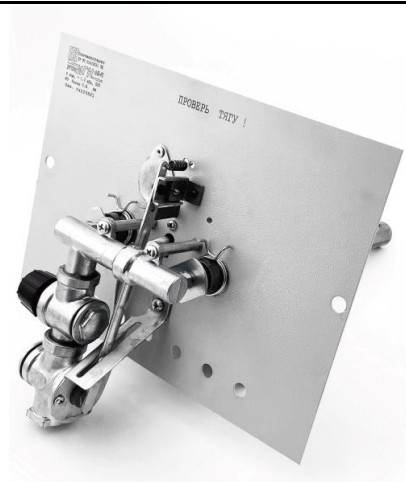

**Панель "УГОП"
16ИГН**

Нижний подвод газа (по центру)
(нового образца)