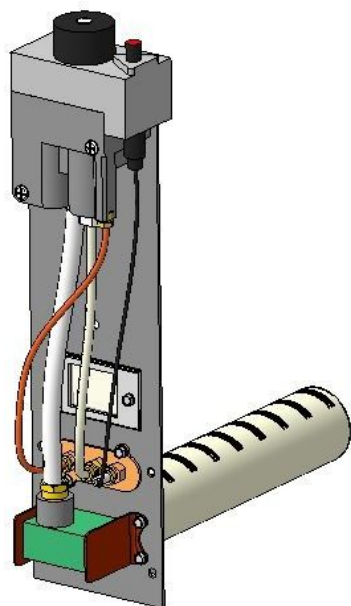

Панель
"Термо"

Мощность

7 кВт	10 кВт
12 кВт	16 кВт

Комплектация		Длина горелок			
Автоматика	Горелка	7 кВт	10 кВт	12 кВт	16 кВт
		350 мм	350 мм	350 мм	350 мм
SIT	Аналог	Арт. 9568 7 850 руб.	Арт. 9575 7 850 руб.	Арт. 9582 7 850 руб.	Арт. 9605 7 750 руб.
TGV	Аналог	Арт. 23793 5 000 руб.	Арт. 22611 5 000 руб.	Арт. 22642 5 000 руб.	Арт.23816 5 000 руб.
8211	Аналог	Арт. 24394 5 800 руб.	Арт. 24387 5 800 руб.	Арт. 22628 5 800 руб.	Арт.22635 5 800 руб.