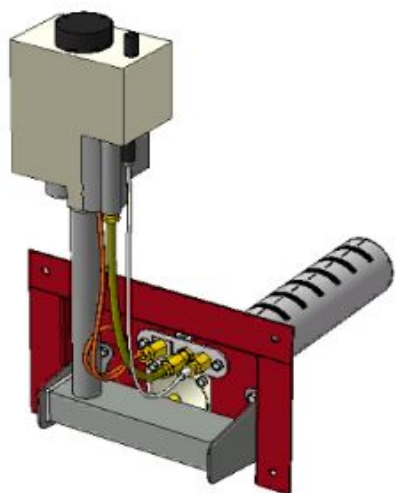

**Панель
"Стандарт"**

Комплектация		Длина горелок									
		-	-	-	-	10 кВт	12 кВт	-	-	-	-
Автоматика	Горелка	-	-	-	-	283 мм	283 мм	-	-	-	-
SIT	POLIDORO					Арт. 9711 7 600 руб.	Арт. 9742 7 600 руб.				
SIT	Аналог					Арт. 9728 7 300 руб.	Арт. 9759 7 300 руб.				
TGV	POLIDORO					Арт. 9100 5 100 руб.					
TGV	Аналог					Арт. 9155 4 700 руб.					
8211	Аналог					Арт.23786 4 700 руб.	Арт.23755 4 700 руб.				