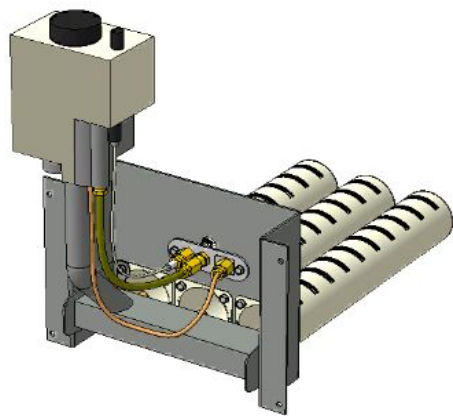

**Панель
"Стандарт плюс"**

Мощность

24 кВт

Комплектация		Длина горелок									
		-	-	-	-	24 кВт	-	-	-	-	-
Автоматика	Горелка	-	-	-	-	283 мм	-	-	-	-	-
SIT	POLIDORO					Арт. 9209 9 400 руб.					
SIT	Аналог					Арт. 9216 8 200 руб.					
TGV	POLIDORO										
TGV	Аналог