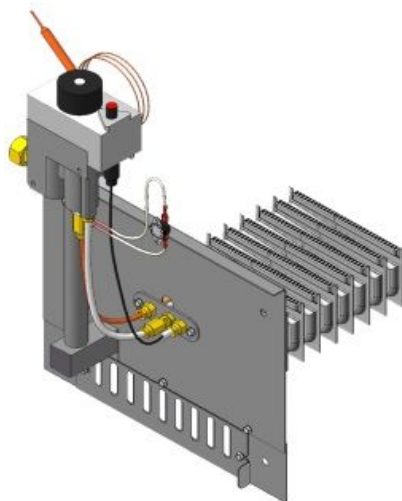

Панель
"АГУК 2Т "

Мощность

45 кВт

		Длина горелок									
Комплектация		-	-	-	45 кВт	45 кВт	45 кВт	45 кВт	-	-	-
Автоматика	Горелка	-	-	-	319 мм	350 мм	370 мм	450 мм	-	-	-
SIT	POLIDORO						Арт. 3351 15 100 руб.				
SIT	Аналог				Арт. 3344 13 850 руб.	Арт. 16061 14 050 руб.		Арт. 3368 14 500 руб.			

**Панель "АГУК"
Секционная**

Мощность

18 кВт

24 кВт

Комплектация		Длина блока секций									
		-	-	-	-	18 кВт	24 кВт	-	-	-	-
Автоматика	Горелка	-	-	-	-	250 мм	310 мм	-	-	-	-
SIT	Аналог					Арт. 18881 8 650 руб.	Арт. 18010 8 950 руб.				
TGV	Аналог					Арт. 19550 5 600 руб.	Арт. 19543 6 000 руб.				