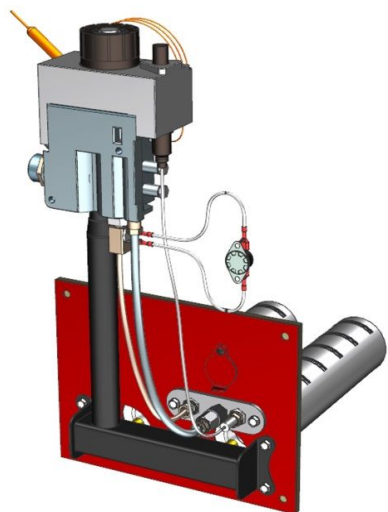

**Панель
"Кебер"**

Мощность

9 кВт	12 кВт
15 кВт	19 кВт

Комплектация		Длина горелок									
		9 кВт	9 кВт	9 кВт	12 кВт	12 кВт	12 кВт	15 кВт	15 кВт	15 кВт	19 кВт
Автоматика	Горелка	214 мм	250 мм	272 мм	214 мм	250 мм	272 мм	214 мм	250 мм	272 мм	272 мм
SIT	Аналог	Арт. 21836	Арт. 893	Арт. 909	Арт. 23120	Арт. 21881	Арт. 21874	Арт. 21867	Арт. 6017	Арт. 6000	Арт. 23137
		7 850 руб.	7 850 руб.	7 850 руб.	7 850 руб.	7 850 руб.	7 850 руб.	7 850 руб.	7 850 руб.	7 850 руб.	7 850 руб.
TGV	Аналог	Арт. 2637	Арт. 10005	Арт. 886	Арт. 2606	Арт. 25742	Арт. 954	Арт. 23151	Арт. 2668	Арт. 916	Арт. 6918
		5 050 руб.	5 050 руб.	5 050 руб.	5 050 руб.	5 050 руб.	5 050 руб.	5 050 руб.	5 050 руб.	5 050 руб.	5 050 руб.