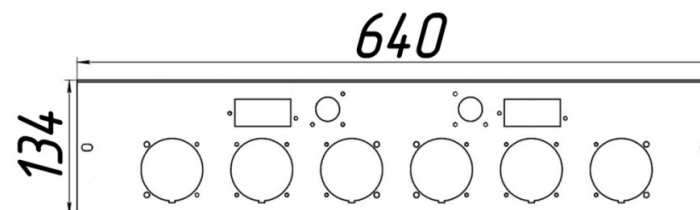

Панель
"Стандарт"

Мощность

55 кВт

Комплектация		Длина горелок									
		-	-	55 кВт	55 кВт	55 кВт	55 кВт	-	-	-	-
Автоматика	Горелка	-	-	319 мм	350 мм	450 мм	542 мм	-	-	-	-
SIT	POLIDORO						Арт. 10267 17 300 руб.				
SIT	Аналог			Арт. 9414 13 800 руб.	Арт. 12452 15 300 руб.	Арт. 9421 16 000 руб.					
TGV	Аналог			Арт. 23175 12 600 руб.	Арт. 23267 12 800 руб.	Арт. 23946 13 800 руб.					

**Панель
"Стандарт"**

Мощность

96 кВт

Длина горелок

Комплектация		-	-	-	-	96 кВт	-	-	-	-	-
Автоматика	Горелка	-	-	-	-	542 мм	-	-	-	-	-
SIT	Аналог					Арт. 9476 51 750 руб.					

**Панель
"Стандарт"**

Мощность