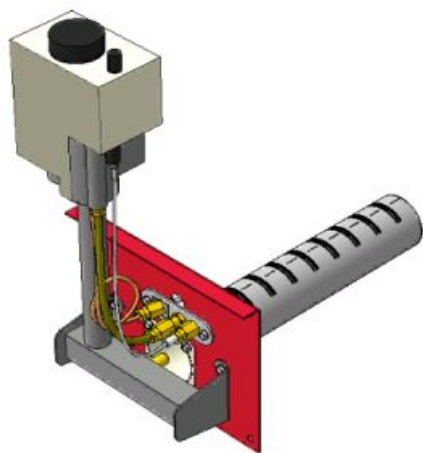

Панель
"Комфорт"

Мощность	
10 кВт	12 кВт
15 кВт	

Комплектация		Длина горелки								
		-	-	-	10 кВт	10 кВт	12 кВт	15 кВт	-	-
Автоматика	Горелка	-	-	-	252 мм	283 мм	283 мм	350 мм	-	-
SIT	POLIDORO				Арт.11349 -	Арт. 8790 7 600 руб.		Арт. 11837 -		
SIT	Аналог				Арт. 8363 7 300 руб.	Арт. 8806 7 300 руб.	Арт.11820 7 300 руб.			
TGV	POLIDORO					Арт. 8844 5 100 руб.	Арт.22758 5 100 руб.			
TGV	Аналог				Арт. 8851 4 600 руб.	Арт. 8820 4 600 руб.	Арт.11325 4 600 руб.			
8211	Аналог					Арт.11158 5 000 руб.				