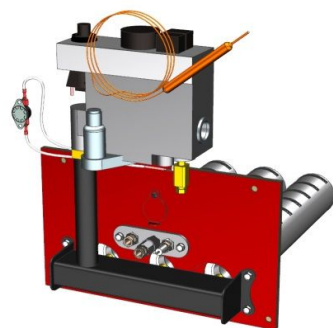

**Панель
"Кебер"**

Левый подвод газа