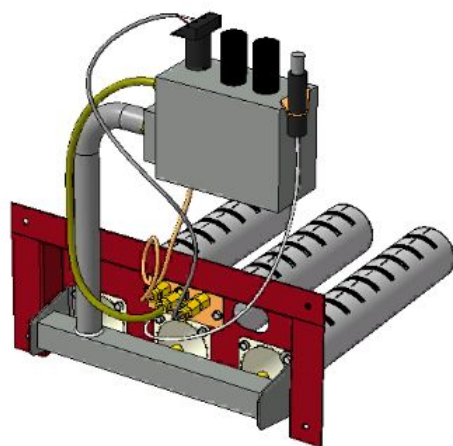

Панель
"Стандарт"

Мощность

45 кВт

		Длина горелок									
Комплектация		-	-	-	45 кВт	45 кВт	45 кВт	45 кВт	-	-	-
Автоматика	Горелка	-	-	-	319 мм	350 мм	370 мм	450 мм	-	-	-
SIT	POLIDORO						Арт. 9339				
SIT	Аналог				Арт. 9360 14 200 руб.	Арт. 9353 13 800 руб.		Арт. 9346 14 500 руб.			
TGV	Аналог				Арт. 23953 12 000 руб.	Арт. 23960 12 300 руб.		Арт. 24028 13 000 руб.