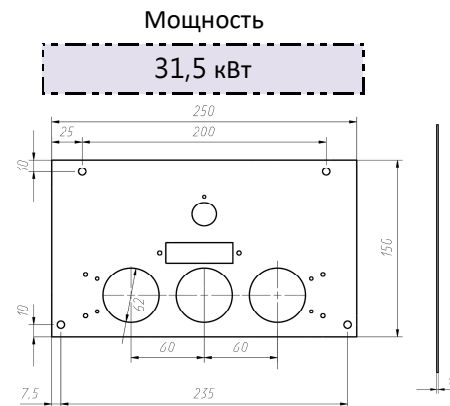

Комплектация		Длина горелок								
Автоматика	Горелка	31,5 кВт 272 мм			31,5 кВт 272 мм					
SIT	POLIDORO	Арт. 16221 12 000 руб.			Арт. 6505 11 600 руб.					
SIT	Аналог	Арт. 18942 11 800 руб.			Арт. 16214 10 800 руб.					
TGV	Аналог	Арт. 21515 7 300 руб.			Арт. 21829 7 100 руб.