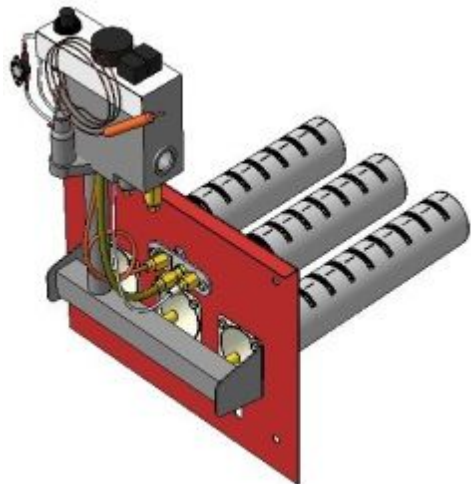

Панель
"АГУК 2Т "

Мощность

24 кВт

Комплектация		Длина горелок									
		-	-	-	24 кВт	24 кВт	24 кВт	24 кВт	-	-	-
Автоматика	Горелка	-	-	-	252 мм	283 мм	319 мм	350 мм	-	-	-
SIT	POLIDORO				Арт.10724 -	Арт. 3221 9 400 руб.		Арт. 3337 -			
SIT	Аналог					Арт. 3238 8 600 руб.	Арт. 10038 8 700 руб.	Арт. 3245 8 800 руб.			
TGV	POLIDORO					Арт.10083 6 600 руб.					
TGV	Аналог					Арт. 3276 5 800 руб.		Арт.15019 5 800 руб.			

**Панель
"АГУК 2Т "**

Мощность

32 кВт

Комплектация		Длина горелок									
		-	-	-	32 кВт	32 кВт	32 кВт	32 кВт	-	-	-
Автоматика	Горелка	-	-	-	283 мм	319 мм	350 мм	450 мм	-	-	-
SIT	POLIDORO				Арт. 3283 11 800 руб.	Арт. 3320 -	Арт. 3306 -				
SIT	Аналог				Арт. 3290 11 000 руб.	Арт. 15101 11 100 руб.	Арт. 3313 11 100 руб.	Арт. 12698 11 900 руб.			
TGV	POLIDORO										
TGV	Аналог				Арт.23809 7 000 руб.	Арт. 10953 7 100 руб.	Арт. 10946 7 200 руб.	Арт. 23649 7 350 руб.			

**Панель
"АГУК 2Т "**

Мощность
32 кВт

		Длина горелок									
Комплектация		-	-	-	-	32 кВт	-	-	-	-	-
Автоматика	Горелка	-	-	-	-	450 мм	-	-	-	-	-
SIT	POLIDORO										
SIT	Аналог					Арт.12704 11 000 руб.					
TGV	Аналог					Арт. 23649 8 250 руб.					