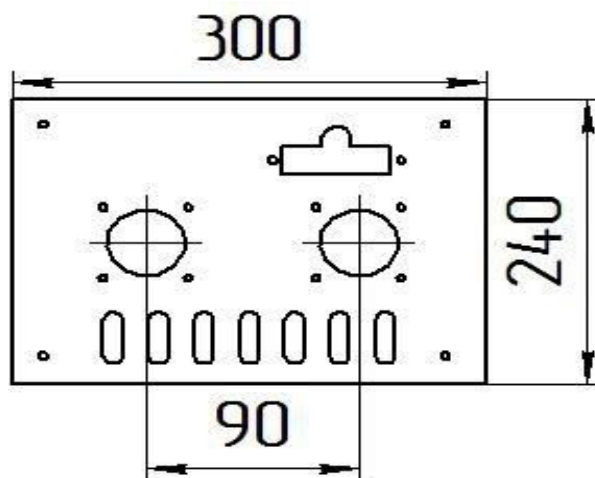

Газогорелочные устройства для дымоходных котлов с открытой камерой сгорания

ООО "Таганрог-отопление" - Большой выбор газового оборудования

Панель
"АГУК 2Т"

Мощность

12 кВт

15 кВт

Комплектация		Длина горелок									
		-	-	12 кВт	12 кВт	12 кВт	15 кВт	15 кВт	15 кВт	-	-
Автоматика	Горелка	-	-	214 мм	252 мм	283 мм	214 мм	252 мм	283 мм	-	-
SIT	POLIDORO			Арт. 18973 8 650 руб.	Арт. 18980 -	Арт. 3078 8 600 руб.	Арт.10113 8 650 руб.	Арт. 3177 -	Арт. 3092 8 600 руб.		
SIT	Аналог			Арт. 11141 7 950 руб.	Арт. 20853 8 000 руб.	Арт. 3085 8 000 руб.	Арт.10342 7 950 руб.	Арт. 3184 8 000 руб.	Арт. 3122 8 000 руб.		
TGV	POLIDORO			Арт. 28118 6 050 руб.			Арт.19215 6 050 руб.	Арт. 3108 -	Арт. 3191 6 000 руб.		
TGV	Аналог			Арт. 28187 5 150 руб.	Арт. 28194 5 200 руб.	Арт. 22130 5 200 руб.	Арт.11998 5 150 руб.	Арт.10854 5 200 руб.	Арт. 3115 5 200 руб.		
8211	Аналог					Арт.22567 5 050 руб.			Арт. 22581 5 050 руб.		

**Панель
"АГУК 2Т"**

Мощность

20 кВт

24 кВт

Комплектация		Длина горелок									
		-	-	20 кВт	20 кВт	20 кВт	24 кВт	24 кВт	24 кВт	-	-
Автоматика	Горелка	-	-	283 мм	320 мм	350 мм	283 мм	350 мм	450 мм	-	-
SIT	POLIDORO			Арт. 3139 8 600 руб.			Арт. 3153 8 600 руб.				
SIT	Аналог			Арт. 3146 8 000 руб.	Арт. 7977 8 350 руб.	Арт. 15750 8 450 руб.	Арт. 3160 8 000 руб.	Арт.16054 8 450 руб.			
TGV	POLIDORO			Арт. 3207 6 000 руб.			Арт. 3252 6 000 руб.				
TGV	Аналог			Арт. 3214 5 200 руб.			Арт. 3269 5 200 руб.		Арт. 10311 6 300 руб.		
8211	Аналог										