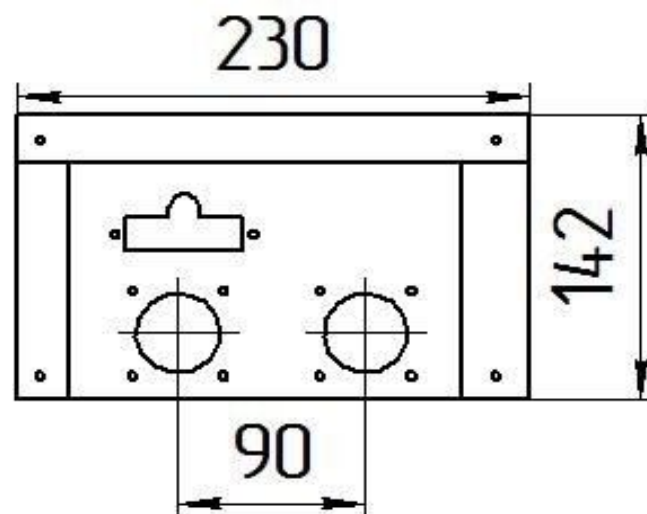

Панель
"Стандарт"

Мощность	
10 кВт	12 кВт
15 кВт	20 кВт
24 кВт	

Комплектация		Длина горелок									
		-	12 кВт	12 кВт	12 кВт	15 кВт	15 кВт	15 кВт	20 кВт	24 кВт	-
Автоматика	Горелка	-	214 мм	252 мм	283 мм	214 мм	252 мм	283 мм	283 мм	283 мм	-
SIT	POLIDORO			Арт. 15781 -	Арт. 10021 8 600 руб.			Арт. 8394 8 600 руб.	Арт. 8400 8 600 руб.	Арт. 9148 8 600 руб.	
SIT	Аналог		Арт. 12445 7 950 руб.		Арт. 9230 8 000 руб.	Арт. 12636 7 950 руб.	Арт. 15767 8 000 руб.	Арт. 9223 8 000 руб.	Арт. 9254 8 000 руб.	Арт. 9247 8 000 руб.	
TGV	POLIDORO							Арт. 9117 6 000 руб.	Арт. 9124 6 000 руб.	Арт. 9131 6 000 руб.	
TGV	Аналог							Арт. 9162 5 200 руб.	Арт. 9179 5 200 руб.	Арт. 9186 5 200 руб.	
8211	Аналог							Арт. 23762 5 050 руб.			

Газогорелочные устройства для дымоходных котлов с открытой камерой сгорания

ООО "Таганрог-отопление" - Большой выбор газового оборудования