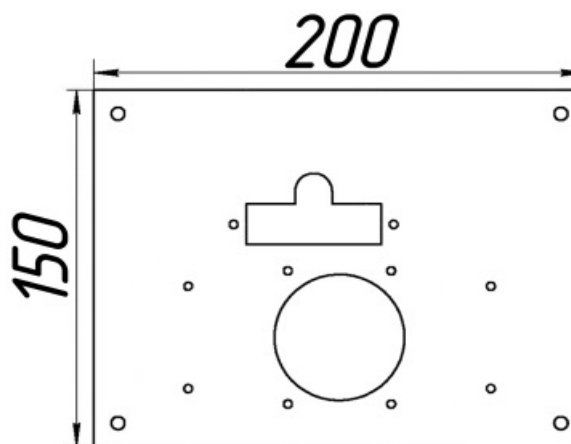

Панель
"Комфорт"

Мощность	
10 кВт	12 кВт
15 кВт	

Комплектация		Длина горелки								
		-	-	-	10 кВт	10 кВт	12 кВт	15 кВт	-	-
Автоматика	Горелка	-	-	-	252 мм	283 мм	283 мм	350 мм	-	-
SIT	POLIDORO				Арт.11349 -	Арт. 8790 7 600 руб.		Арт. 11837 -		
SIT	Аналог				Арт. 8363 7 300 руб.	Арт. 8806 7 300 руб.	Арт.11820 7 300 руб.			
TGV	POLIDORO					Арт. 8844 5 100 руб.	Арт.22758 5 100 руб.			
TGV	Аналог				Арт. 8851 4 600 руб.	Арт. 8820 4 600 руб.	Арт.11325 4 600 руб.			
8211	Аналог					Арт.11158 5 000 руб.				