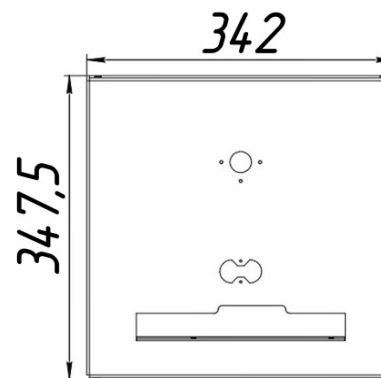

**Панель
"Банная V1"**

Мощность
24 кВт
Регулируемая панель

Комплектация		Длина горелок			
Автоматика	Горелка	-	-	24 кВт 600-700 мм	-
SIT	POLIDORO			Арт. 25537/1 16 750 руб.	
TGV	POLIDORO			Арт. 23694/1 12 900 руб.