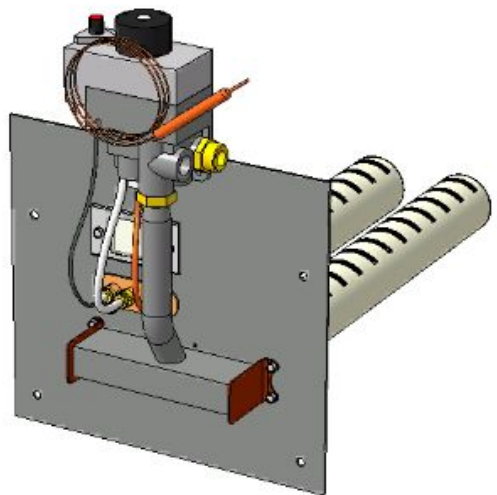

Панель "Гефест"

Мощность
20 кВт

Комплектация		Длина горелок			
				20 кВт 350 мм	
Автоматика	Горелка				
SIT	Аналог			Арт. 12865 8 100 руб.	
TGV	Аналог			Арт.22604 5 900 руб.