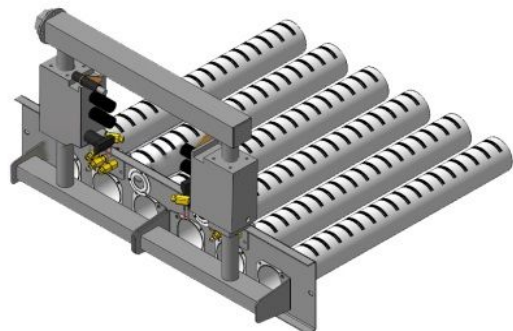

**Панель
"Стандарт"**