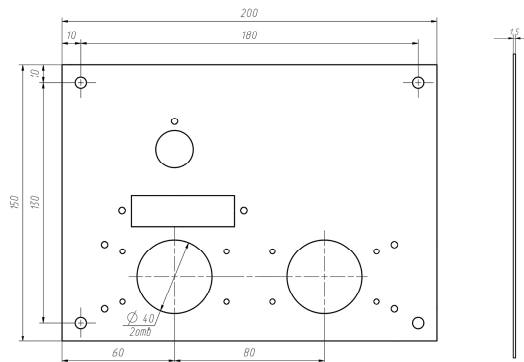

**Панель
"Кебер"**

Мощность

9 кВт	12 кВт
15 кВт	19 кВт

Комплектация		Длина горелок									
		9 кВт	9 кВт	9 кВт	12 кВт	12 кВт	12 кВт	15 кВт	15 кВт	15 кВт	19 кВт
Автоматика	Горелка	214 мм	250 мм	272 мм	214 мм	250 мм	272 мм	214 мм	250 мм	272 мм	272 мм
SIT	Аналог	Арт. 21836	Арт. 893	Арт. 909	Арт. 23120	Арт. 21881	Арт. 21874	Арт. 21867	Арт. 6017	Арт. 6000	Арт. 23137
		7 850 руб.	7 850 руб.	7 850 руб.	7 850 руб.	7 850 руб.	7 850 руб.	7 850 руб.	7 850 руб.	7 850 руб.	7 850 руб.
TGV	Аналог	Арт. 2637	Арт. 10005	Арт. 886	Арт. 2606	Арт. 25742	Арт. 954	Арт. 23151	Арт. 2668	Арт. 916	Арт. 6918
		5 050 руб.	5 050 руб.	5 050 руб.	5 050 руб.	5 050 руб.	5 050 руб.	5 050 руб.	5 050 руб.	5 050 руб.	5 050 руб.