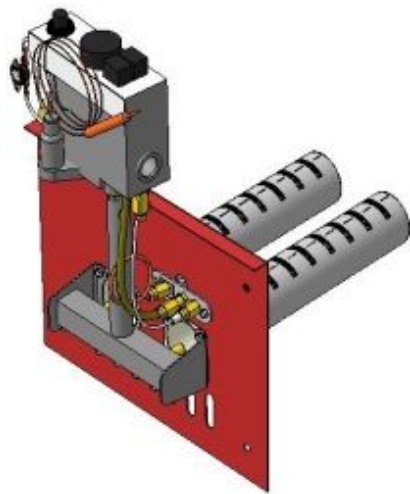

**Панель
"АГУК 2Т "**

Мощность

32 кВт

Комплектация		Длина горелок									
		-	-	-	32 кВт	32 кВт	32 кВт	32 кВт	-	-	-
Автоматика	Горелка	-	-	-	283 мм	319 мм	350 мм	450 мм	-	-	-
SIT	POLIDORO				Арт. 3283 11 800 руб.	Арт. 3320 -	Арт. 3306 -				
SIT	Аналог				Арт. 3290 11 000 руб.	Арт. 15101 11 100 руб.	Арт. 3313 11 100 руб.	Арт. 12698 11 900 руб.			
TGV	POLIDORO										
TGV	Аналог				Арт.23809 7 000 руб.	Арт. 10953 7 100 руб.	Арт. 10946 7 200 руб.	Арт. 23649 7 350 руб.			

**Панель
"АГУК 2Т "**

Мощность
32 кВт

		Длина горелок									
Комплектация		-	-	-	-	32 кВт	-	-	-	-	-
Автоматика	Горелка	-	-	-	-	450 мм	-	-	-	-	-
SIT	POLIDORO										
SIT	Аналог					Арт.12704 11 000 руб.					
TGV	Аналог					Арт. 23649 8 250 руб.					