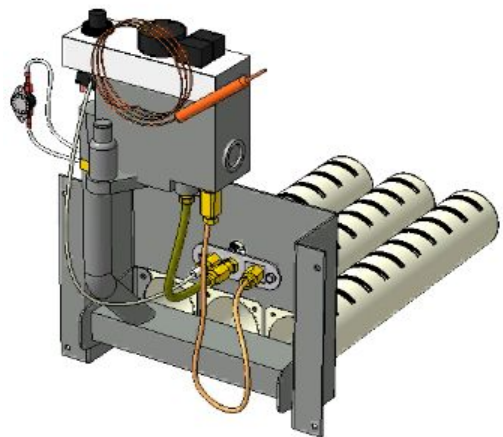

Панель
"Стандарт плюс"

		Длина горелок									
Комплектация		-	-	-	-	32 кВт	32 кВт	-	-	-	-
Автоматика	Горелка	-	-	-	-	283 мм	350 мм	-	-	-	-
SIT	POLIDORO					Арт. 9445 11 550 руб.					
SIT	Аналог					Арт. 9452 10 600 руб.					
TGV	POLIDORO										
TGV	Аналог					Арт. 19093 7 100 руб.	Арт. 19413 7 300 руб.