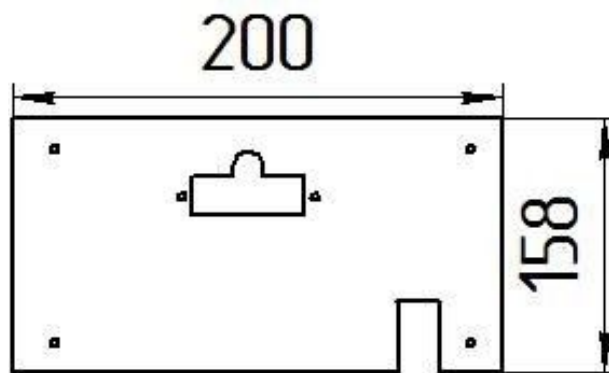

Панель
"АГУК 2Т "

Мощность

45 кВт

		Длина горелок									
Комплектация		-	-	-	45 кВт	45 кВт	45 кВт	45 кВт	-	-	-
Автоматика	Горелка	-	-	-	319 мм	350 мм	370 мм	450 мм	-	-	-
SIT	POLIDORO						Арт. 3351 15 100 руб.				
SIT	Аналог				Арт. 3344 13 850 руб.	Арт. 16061 14 050 руб.		Арт. 3368 14 500 руб.			

**Панель "АГУК"
Секционная**

Мощность

18 кВт

24 кВт

Комплектация		Длина блока секций									
		-	-	-	-	18 кВт	24 кВт	-	-	-	-
Автоматика	Горелка	-	-	-	-	250 мм	310 мм	-	-	-	-
SIT	Аналог					Арт. 18881 8 650 руб.	Арт. 18010 8 950 руб.				
TGV	Аналог					Арт. 19550 5 600 руб.	Арт. 19543 6 000 руб.				

Панель
"Секционная"

Мощность

10 кВт	12 кВт
14 кВт	16 кВт
18 кВт	20 кВт
22 кВт	24 кВт

Комплектация		Длина блока секций									
		10 кВт	10 кВт СЖ.	12 кВт	12 кВт СЖ.	14 кВт	16 кВт	18 кВт	20 кВт	22 кВт	24 кВт
Автоматика	Горелка	161 мм	161 мм	180 мм	180 мм	199 мм	218 мм	238 мм	257 мм	277 мм	297 мм
SIT	Аналог	Арт. 8646 7 950 руб.	Арт. 11059 7 950 руб.	Арт. 8660 8 050 руб.	Арт. 11042 8 050 руб.	Арт. 8769 8 150 руб.	Арт. 8523 8 250 руб.	Арт. 8738 8 400 руб.	Арт. 8745 8 550 руб.	Арт. 8752 8 850 руб.	Арт. 11172 8 950 руб.
TGV	Аналог	Арт. 8653 5 400 руб.		Арт. 8677 5 400 руб.		Арт. 8684 5 500 руб.	Арт. 8691 5 600 руб.	Арт. 8707 5 750 руб.	Арт. 8714 5 850 руб.	Арт. 8721 6 000 руб.	Арт. 19567 6 150 руб.