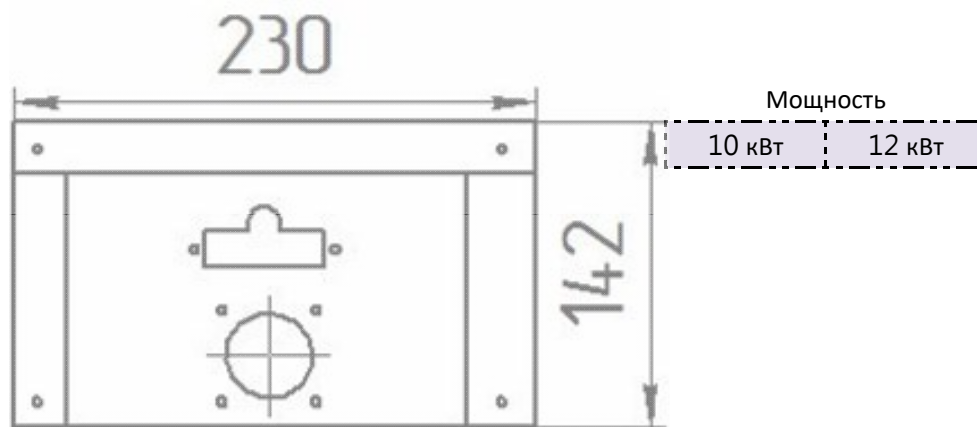

**Панель
"Стандарт"**

Комплектация		Длина горелок									
		-	-	-	-	10 кВт	12 кВт	-	-	-	-
Автоматика	Горелка	-	-	-	-	283 мм	283 мм	-	-	-	-
SIT	POLIDORO					Арт. 9711 7 600 руб.	Арт. 9742 7 600 руб.				
SIT	Аналог					Арт. 9728 7 300 руб.	Арт. 9759 7 300 руб.				
TGV	POLIDORO					Арт. 9100 5 100 руб.					
TGV	Аналог					Арт. 9155 4 700 руб.					
8211	Аналог					Арт.23786 4 700 руб.	Арт.23755 4 700 руб.