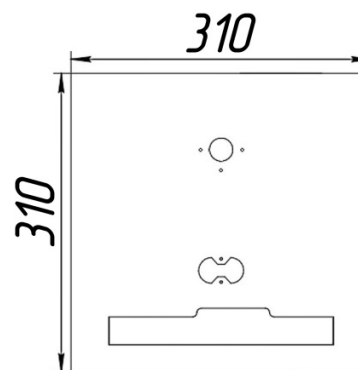

**Панель
"Банная V2"**

Мощность
24 кВт
Регулируемая панель

Комплектация		Длина горелок			
Автоматика	Горелка	-	-	24 кВт 600-700 мм	-
SIT	POLIDORO			Арт. 25537/2 16 750 руб.	
TGV	POLIDORO			Арт. 23694/2 12 900 руб.