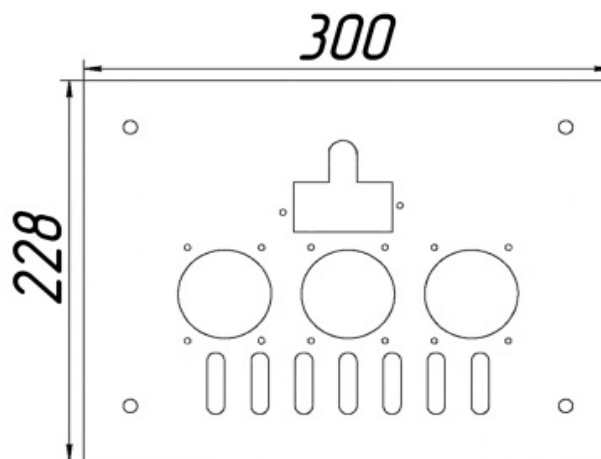

Панель
"АГУК 2Т "

Мощность

45 кВт

		Длина горелок									
Комплектация		-	-	-	45 кВт	45 кВт	45 кВт	45 кВт	-	-	-
Автоматика	Горелка	-	-	-	319 мм	350 мм	370 мм	450 мм	-	-	-
SIT	POLIDORO						Арт. 3351 15 100 руб.				
SIT	Аналог				Арт. 3344 13 850 руб.	Арт. 16061 14 050 руб.		Арт. 3368 14 500 руб.