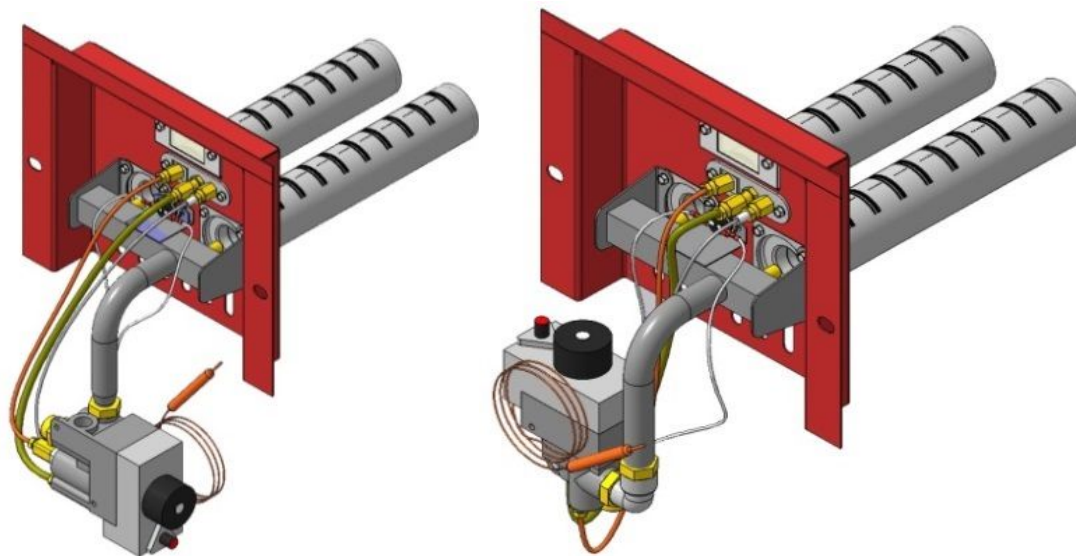

Панель
"угол"

Мощность

16 кВт