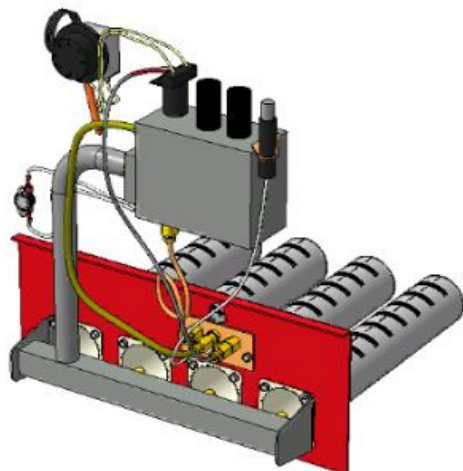

Панель
"Стандарт"

Мощность

55 кВт

Комплектация		Длина горелок									
		-	-	55 кВт	55 кВт	55 кВт	55 кВт	-	-	-	-
Автоматика	Горелка	-	-	319 мм	350 мм	450 мм	542 мм	-	-	-	-
SIT	POLIDORO						Арт. 10267 17 300 руб.				
SIT	Аналог			Арт. 9414 13 800 руб.	Арт. 12452 15 300 руб.	Арт. 9421 16 000 руб.					
TGV	Аналог			Арт. 23175 12 600 руб.	Арт. 23267 12 800 руб.	Арт. 23946 13 800 руб.