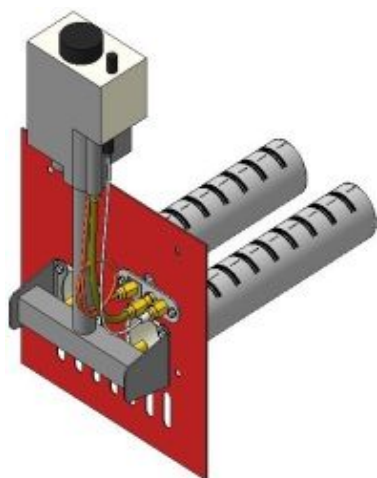

Панель
"Пламя"

Мощность	
12 кВт	15 кВт
20 кВт	24 кВт

Комплектация		Длина горелок									
		-	12 кВт	15 кВт	15 кВт	15 кВт	15 кВт	20 кВт	24 кВт	24 кВт	-
Автоматика	Горелка	-	283 мм	214 мм	252 мм	283 мм	350 мм	283 мм	283 мм	350 мм	-
SIT	POLIDORO		Арт.10731 8 400 руб.	Арт. 11486 8 400 руб.	Арт. 8431 -	Арт. 8349 8 400 руб.		Арт. 8325 8 400 руб.	Арт. 8332 8 400 руб.	Арт.15132 -	
SIT	Аналог		Арт. 3054 7 800 руб.	Арт.10755 7 750 руб.	Арт. 8493 7 800 руб.	Арт. 8448 7 800 руб.	Арт. 15774 8 300 руб.	Арт. 8516 7 800 руб.	Арт. 8547 7 800 руб.		
TGV	POLIDORO			Арт. 10489 5 800 руб.	Арт. 8479 -	Арт. 8356 6 000 руб.		Арт. 8417 6 000 руб.	Арт. 8424 6 000 руб.		
TGV	Аналог		Арт.12650 5 000 руб.	Арт.12001 4 950 руб.	Арт. 8486 5 000 руб.	Арт. 8462 5 000 руб.		Арт. 8509 5 000 руб.	Арт. 8530 5 000 руб.		
8211	Аналог		Арт.22598 4 700 руб.			Арт. 23779 -					

Газогорелочные устройства для дымоходных котлов с открытой камерой сгорания

ООО "Таганрог-отопление" - Большой выбор газового оборудования