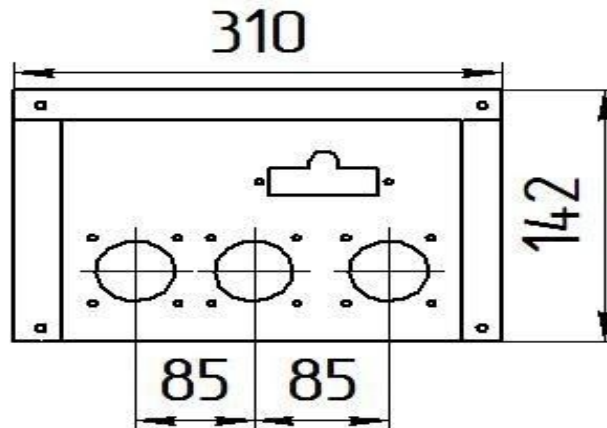

Панель
"Стандарт"

Мощность

45 кВт

		Длина горелок									
Комплектация		-	-	-	45 кВт	45 кВт	45 кВт	45 кВт	-	-	-
Автоматика	Горелка	-	-	-	319 мм	350 мм	370 мм	450 мм	-	-	-
SIT	POLIDORO						Арт. 9339				
SIT	Аналог				Арт. 9360 14 200 руб.	Арт. 9353 13 800 руб.		Арт. 9346 14 500 руб.			
TGV	Аналог				Арт. 23953 12 000 руб.	Арт. 23960 12 300 руб.		Арт. 24028 13 000 руб.