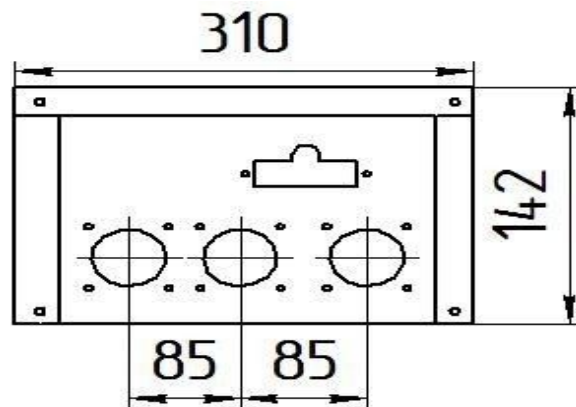

Панель
"Стандарт"

Мощность

32 кВт

Комплектация		Длина горелок									
		-	-	-	32 кВт	32 кВт	32 кВт	-	-	-	-
Автоматика	Горелка	-	-	-	283 мм	319 мм	350 мм	-	-	-	-
SIT	POLIDORO				Арт. 9261 11 550 руб.	Арт. 9278 -	Арт. 9285 -				
SIT	Аналог				Арт. 8622 10 600 руб.	Арт. 9308 10 750 руб.	Арт. 9315 10 900 руб.				
TGV	POLIDORO										
TGV	Аналог				Арт. 12964 7 050 руб.	Арт. 12414 7 150 руб.