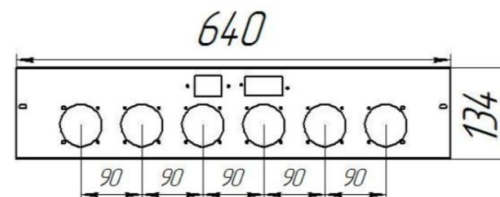

Панель
"Стандарт"

Мощность

45 кВт

		Длина горелок									
Комплектация		-	-	-	45 кВт	45 кВт	45 кВт	45 кВт	-	-	-
Автоматика	Горелка	-	-	-	319 мм	350 мм	370 мм	450 мм	-	-	-
SIT	POLIDORO						Арт. 9339				
SIT	Аналог				Арт. 9360 14 200 руб.	Арт. 9353 13 800 руб.		Арт. 9346 14 500 руб.			
TGV	Аналог				Арт. 23953 12 000 руб.	Арт. 23960 12 300 руб.		Арт. 24028 13 000 руб.			

Панель
"Стандарт"

Мощность

55 кВт

Комплектация		Длина горелок									
		-	-	55 кВт	55 кВт	55 кВт	55 кВт	-	-	-	-
Автоматика	Горелка	-	-	319 мм	350 мм	450 мм	542 мм	-	-	-	-
SIT	POLIDORO						Арт. 10267 17 300 руб.				
SIT	Аналог			Арт. 9414 13 800 руб.	Арт. 12452 15 300 руб.	Арт. 9421 16 000 руб.					
TGV	Аналог			Арт. 23175 12 600 руб.	Арт. 23267 12 800 руб.	Арт. 23946 13 800 руб.					

**Панель
"Стандарт"**

Мощность

96 кВт

Длина горелок

Комплектация		-	-	-	-	96 кВт	-	-	-	-	-
Автоматика	Горелка	-	-	-	-	542 мм	-	-	-	-	-
SIT	Аналог					Арт. 9476 51 750 руб.					

**Панель
"Стандарт"**

Мощность

96 кВт

Длина горелок

Комплектация		-	-	-	-	96 кВт	-	-	-	-	-
Автоматика	Горелка	-	-	-	-	542 мм	-	-	-	-	-
Honeywell	Аналог					Арт. 6864 50 000 руб.					

Газогорелочные устройства для дымоходных котлов с открытой камерой сгорания