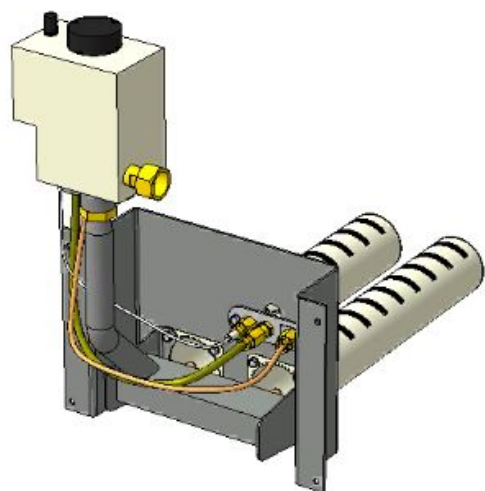

**Панель
"Стандарт плюс"**

Комплектация		Длина горелок									
		-	-	-	-	15 кВт	20 кВт	-	-	-	-
Автоматика	Горелка	-	-	-	-	283 мм	283 мм	-	-	-	-
SIT	POLIDORO					Арт. 8998 8 700 руб.	Арт. 9018 8 700 руб.				
SIT	Аналог					Арт. 9193 8 000 руб.	Арт. 9001 8 000 руб.				
TGV	Аналог						Арт. 11080 5 300 руб.