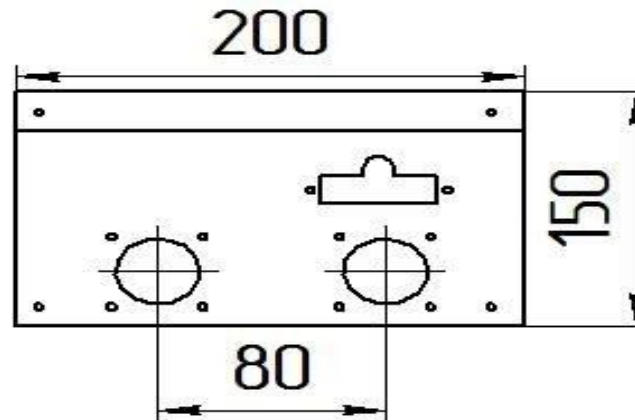

**Панель
"Комфорт"**

Мощность	
12 кВт	15 кВт
20 кВт	24 кВт

Комплектация		Длина горелок									
		12 кВт	12 кВт	12 кВт	15 кВт	15 кВт	15 кВт	20 кВт	24 кВт	24 кВт	-
Автоматика	Горелка	214 мм	252 мм	283 мм	214 мм	252 мм	283 мм	283 мм	283 мм	350 мм	-
SIT	POLIDORO	Арт.18966 8 450 руб.	Арт.11400 -	Арт. 8783 8 400 руб.	Арт. 8943 8 450 руб.	Арт. 8929 -	Арт. 8776 8 400 руб.	Арт. 8370 8 400 руб.	Арт. 8387 8 400 руб.		
SIT	Аналог	Арт.18959 7 750 руб.	Арт.23991 7 800 руб.	Арт. 8882 7 800 руб.	Арт. 8950 7 750 руб.	Арт. 8936 7 800 руб.	Арт. 8912 7 800 руб.	Арт. 9049 7 800 руб.	Арт. 9063 7 800 руб.	Арт.15064 8 200 руб.	
TGV	POLIDORO			Арт. 8868 5 800 руб.	Арт. 12384 5 800 руб.	Арт. 8974 -	Арт. 8899 5 800 руб.	Арт. 9032 5 800 руб.	Арт. 9070 5 800 руб.		
TGV	Аналог	Арт. 28200 4 950 руб.	Арт. 28217 5 000 руб.	Арт. 8875 5 000 руб.	Арт. 8981 4 950 руб.	Арт. 8967 5 000 руб.	Арт. 8905 5 000 руб.	Арт. 9056 5 000 руб.	Арт. 9087 5 000 руб.	Арт. 18713 5 700 руб.	
8211	Аналог			Арт. 27937 5 300 руб.			Арт. 27920 -