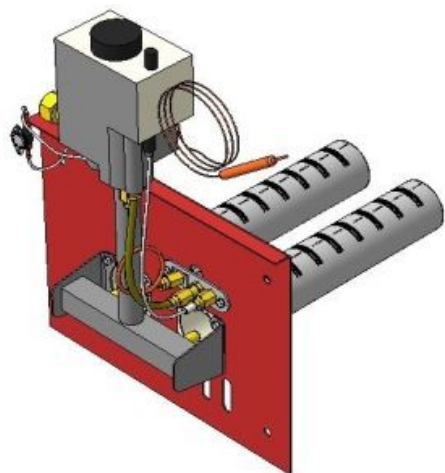

Панель
"Пламя"

Мощность	
12 кВт	15 кВт
20 кВт	24 кВт

Комплектация		Длина горелок									
		-	12 кВт	15 кВт	15 кВт	15 кВт	15 кВт	20 кВт	24 кВт	24 кВт	-
Автоматика	Горелка	-	283 мм	214 мм	252 мм	283 мм	350 мм	283 мм	283 мм	350 мм	-
SIT	POLIDORO		Арт.10731 8 400 руб.	Арт. 11486 8 400 руб.	Арт. 8431 -	Арт. 8349 8 400 руб.		Арт. 8325 8 400 руб.	Арт. 8332 8 400 руб.	Арт.15132 -	
SIT	Аналог		Арт. 3054 7 800 руб.	Арт.10755 7 750 руб.	Арт. 8493 7 800 руб.	Арт. 8448 7 800 руб.	Арт. 15774 8 300 руб.	Арт. 8516 7 800 руб.	Арт. 8547 7 800 руб.		
TGV	POLIDORO			Арт. 10489 5 800 руб.	Арт. 8479 -	Арт. 8356 6 000 руб.		Арт. 8417 6 000 руб.	Арт. 8424 6 000 руб.		
TGV	Аналог		Арт.12650 5 000 руб.	Арт.12001 4 950 руб.	Арт. 8486 5 000 руб.	Арт. 8462 5 000 руб.		Арт. 8509 5 000 руб.	Арт. 8530 5 000 руб.		
8211	Аналог		Арт.22598 4 700 руб.			Арт. 23779 -					

Газогорелочные устройства для дымоходных котлов с открытой камерой сгорания

ООО "Таганрог-отопление" - Большой выбор газового оборудования

Панель
"АГУК 2Т"

Мощность

12 кВт

15 кВт

Комплектация		Длина горелок									
		-	-	12 кВт	12 кВт	12 кВт	15 кВт	15 кВт	15 кВт	-	-
Автоматика	Горелка	-	-	214 мм	252 мм	283 мм	214 мм	252 мм	283 мм	-	-
SIT	POLIDORO			Арт. 18973 8 650 руб.	Арт. 18980 -	Арт. 3078 8 600 руб.	Арт.10113 8 650 руб.	Арт. 3177 -	Арт. 3092 8 600 руб.		
SIT	Аналог			Арт. 11141 7 950 руб.	Арт. 20853 8 000 руб.	Арт. 3085 8 000 руб.	Арт.10342 7 950 руб.	Арт. 3184 8 000 руб.	Арт. 3122 8 000 руб.		
TGV	POLIDORO			Арт. 28118 6 050 руб.			Арт.19215 6 050 руб.	Арт. 3108 -	Арт. 3191 6 000 руб.		
TGV	Аналог			Арт. 28187 5 150 руб.	Арт. 28194 5 200 руб.	Арт. 22130 5 200 руб.	Арт.11998 5 150 руб.	Арт.10854 5 200 руб.	Арт. 3115 5 200 руб.		
8211	Аналог					Арт.22567 5 050 руб.			Арт. 22581 5 050 руб.		