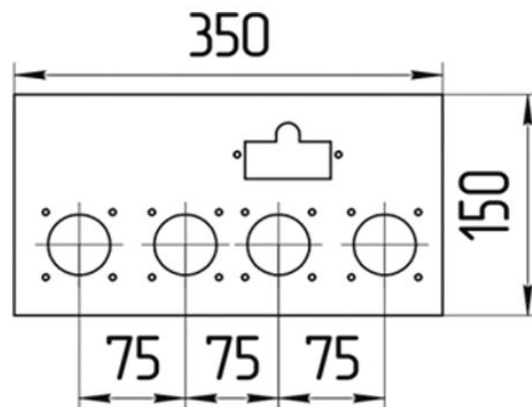

Газогорелочные устройства для дымоходных котлов с открытой камерой сгорания

ООО "Таганрог-отопление" - Большой выбор газового оборудования

Панель
"Стандарт"

Мощность

32 кВт

Комплектация		Длина горелок									
		-	-	-	32 кВт	32 кВт	32 кВт	-	-	-	-
Автоматика	Горелка	-	-	-	283 мм	319 мм	350 мм	-	-	-	-
SIT	POLIDORO				Арт. 9261 11 550 руб.	Арт. 9278 -	Арт. 9285 -				
SIT	Аналог				Арт. 8622 10 600 руб.	Арт. 9308 10 750 руб.	Арт. 9315 10 900 руб.				
TGV	POLIDORO										
TGV	Аналог				Арт. 12964 7 050 руб.	Арт. 12414 7 150 руб.					

Панель
"Стандарт"

Мощность

45 кВт

		Длина горелок									
Комплектация		-	-	-	45 кВт	45 кВт	45 кВт	45 кВт	-	-	-
Автоматика	Горелка	-	-	-	319 мм	350 мм	370 мм	450 мм	-	-	-
SIT	POLIDORO						Арт. 9339				
SIT	Аналог				Арт. 9360 14 200 руб.	Арт. 9353 13 800 руб.		Арт. 9346 14 500 руб.			
TGV	Аналог				Арт. 23953 12 000 руб.	Арт. 23960 12 300 руб.		Арт. 24028 13 000 руб.			

Панель
"Стандарт"

Мощность

55 кВт

Комплектация		Длина горелок									
		-	-	55 кВт	55 кВт	55 кВт	55 кВт	-	-	-	-
Автоматика	Горелка	-	-	319 мм	350 мм	450 мм	542 мм	-	-	-	-
SIT	POLIDORO						Арт. 10267 17 300 руб.				
SIT	Аналог			Арт. 9414 13 800 руб.	Арт. 12452 15 300 руб.	Арт. 9421 16 000 руб.					
TGV	Аналог			Арт. 23175 12 600 руб.	Арт. 23267 12 800 руб.	Арт. 23946 13 800 руб.					