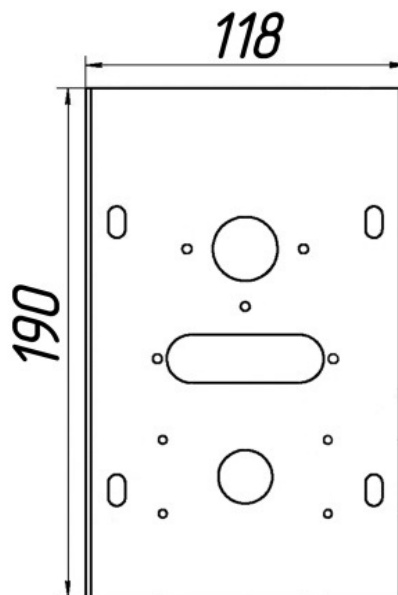

Панель
"Атон"

Мощность

7 кВт	10 кВт
12 кВт	16 кВт

Комплектация		Длина горелок			
		7 кВт	10 кВт	12 кВт	16 кВт
Автоматика	Горелка	214 мм	272 мм	450 мм	542 мм
SIT	POLIDORO	Арт. 9520 7 900 руб.			Арт. 9551 7 800 руб.
SIT	Аналог	Арт. 14920 7 200 руб.	Арт. 9537 7 600 руб.	Арт. 9544 7 600 руб.	
TGV	POLIDORO	Арт. 6604 5 800 руб.