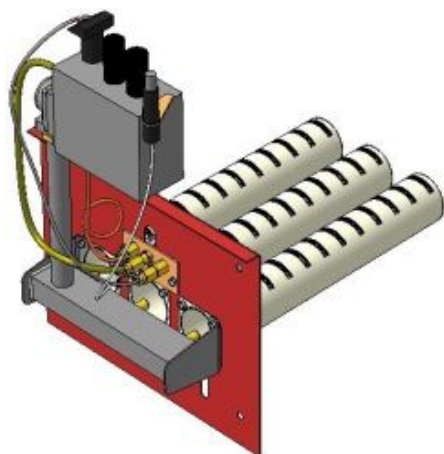

Панель
"АГУК 2Т "

Мощность

45 кВт

		Длина горелок									
Комплектация		-	-	-	45 кВт	45 кВт	45 кВт	45 кВт	-	-	-
Автоматика	Горелка	-	-	-	319 мм	350 мм	370 мм	450 мм	-	-	-
SIT	POLIDORO						Арт. 3351 15 100 руб.				
SIT	Аналог				Арт. 3344 13 850 руб.	Арт. 16061 14 050 руб.		Арт. 3368 14 500 руб.