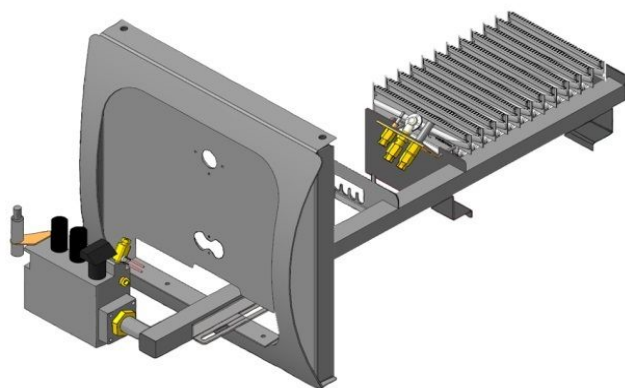

**Панель
"Банная V1"**

Мощность
24 кВт
Регулируемая панель

Комплектация		Длина горелок			
Автоматика	Горелка	-	-	24 кВт 600-700 мм	-
SIT	POLIDORO			Арт. 25537/1 16 750 руб.	
TGV	POLIDORO			Арт. 23694/1 12 900 руб.