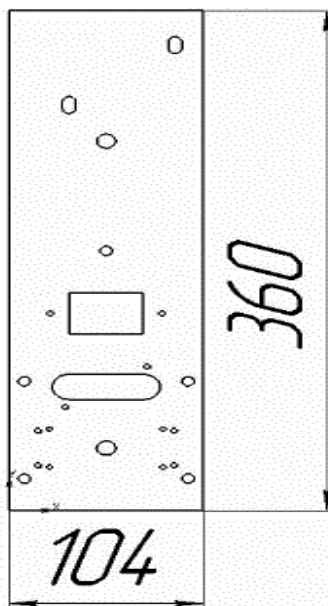

Панель
"Термо"

Мощность

7 кВт	10 кВт
12 кВт	16 кВт

Комплектация		Длина горелок			
Автоматика	Горелка	7 кВт	10 кВт	12 кВт	16 кВт
		350 мм	350 мм	350 мм	350 мм
SIT	Аналог	Арт. 9568 7 850 руб.	Арт. 9575 7 850 руб.	Арт. 9582 7 850 руб.	Арт. 9605 7 750 руб.
TGV	Аналог	Арт. 23793 5 000 руб.	Арт. 22611 5 000 руб.	Арт. 22642 5 000 руб.	Арт.23816 5 000 руб.
8211	Аналог	Арт. 24394 5 800 руб.	Арт. 24387 5 800 руб.	Арт. 22628 5 800 руб.	Арт.22635 5 800 руб.