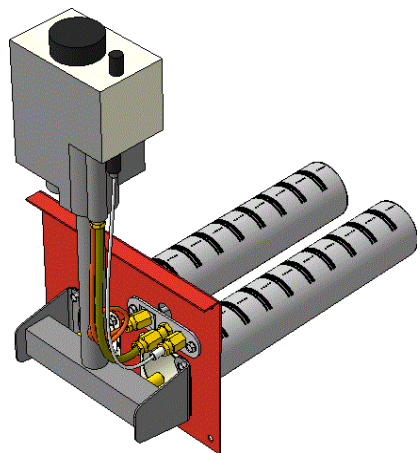

**Панель
"Комфорт"**

Мощность	
12 кВт	15 кВт
20 кВт	24 кВт

Комплектация		Длина горелок									
		12 кВт	12 кВт	12 кВт	15 кВт	15 кВт	15 кВт	20 кВт	24 кВт	24 кВт	-
Автоматика	Горелка	214 мм	252 мм	283 мм	214 мм	252 мм	283 мм	283 мм	283 мм	350 мм	-
SIT	POLIDORO	Арт.18966 8 450 руб.	Арт.11400 -	Арт. 8783 8 400 руб.	Арт. 8943 8 450 руб.	Арт. 8929 -	Арт. 8776 8 400 руб.	Арт. 8370 8 400 руб.	Арт. 8387 8 400 руб.		
SIT	Аналог	Арт.18959 7 750 руб.	Арт.23991 7 800 руб.	Арт. 8882 7 800 руб.	Арт. 8950 7 750 руб.	Арт. 8936 7 800 руб.	Арт. 8912 7 800 руб.	Арт. 9049 7 800 руб.	Арт. 9063 7 800 руб.	Арт.15064 8 200 руб.	
TGV	POLIDORO			Арт. 8868 5 800 руб.	Арт. 12384 5 800 руб.	Арт. 8974 -	Арт. 8899 5 800 руб.	Арт. 9032 5 800 руб.	Арт. 9070 5 800 руб.		
TGV	Аналог	Арт. 28200 4 950 руб.	Арт. 28217 5 000 руб.	Арт. 8875 5 000 руб.	Арт. 8981 4 950 руб.	Арт. 8967 5 000 руб.	Арт. 8905 5 000 руб.	Арт. 9056 5 000 руб.	Арт. 9087 5 000 руб.	Арт. 18713 5 700 руб.	
8211	Аналог			Арт. 27937 5 300 руб.			Арт. 27920 -