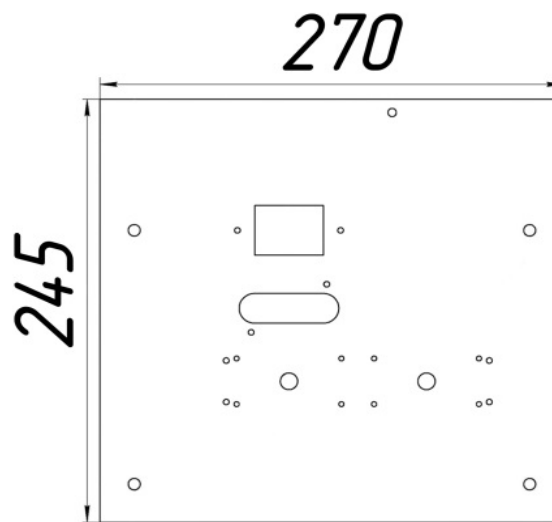

Панель "Гефест"

Мощность
20 кВт

Комплектация		Длина горелок			
				20 кВт 350 мм	
Автоматика	Горелка				
SIT	Аналог			Арт. 12865 8 100 руб.	
TGV	Аналог			Арт.22604 5 900 руб.