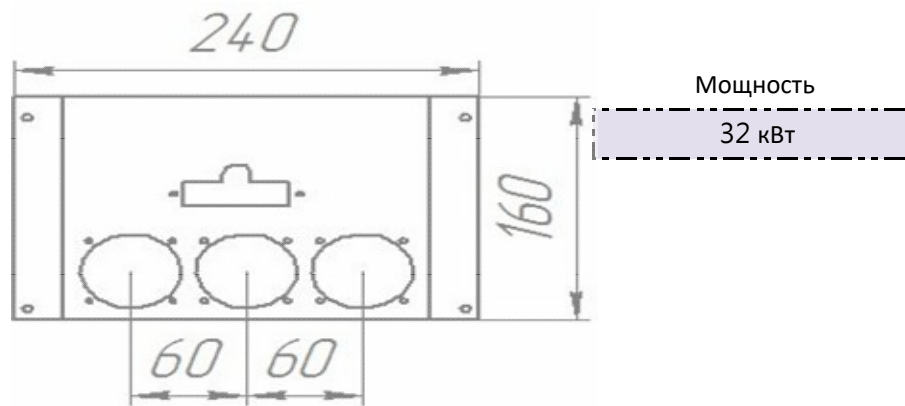

Панель
"Стандарт плюс"

		Длина горелок									
Комплектация		-	-	-	-	32 кВт	32 кВт	-	-	-	-
Автоматика	Горелка	-	-	-	-	283 мм	350 мм	-	-	-	-
SIT	POLIDORO					Арт. 9445 11 550 руб.					
SIT	Аналог					Арт. 9452 10 600 руб.					
TGV	POLIDORO										
TGV	Аналог					Арт. 19093 7 100 руб.	Арт. 19413 7 300 руб.