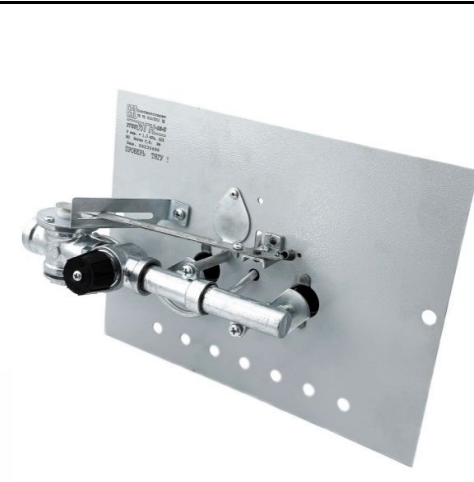

Левый подвод газа

		Длина горелок								
Комплектация	-	16 кВт	22 кВт	-	-	16 кВт	-	-	16 кВт	-
Механическая автоматика		Арт. 21394 1 760 руб.	Арт. 21324 1 760 руб.			Арт. 6994 1 760 руб.			Арт. 10595 1 760 руб.