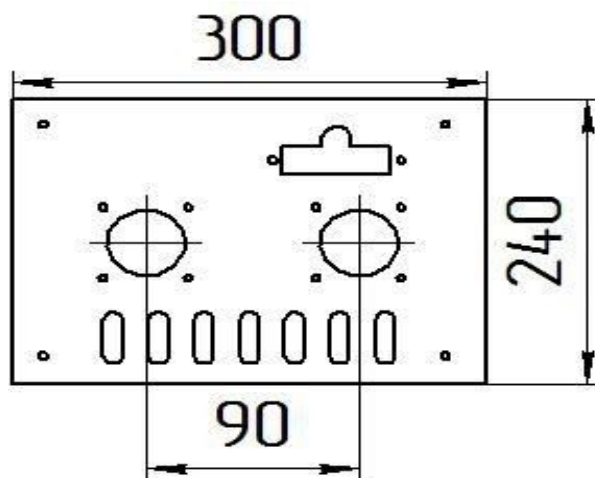

Панель
"АГУК 2Т"

Мощность

12 кВт

15 кВт

Комплектация		Длина горелок									
		-	-	12 кВт	12 кВт	12 кВт	15 кВт	15 кВт	15 кВт	-	-
Автоматика	Горелка	-	-	214 мм	252 мм	283 мм	214 мм	252 мм	283 мм	-	-
SIT	POLIDORO			Арт. 18973 8 650 руб.	Арт. 18980 -	Арт. 3078 8 600 руб.	Арт.10113 8 650 руб.	Арт. 3177 -	Арт. 3092 8 600 руб.		
SIT	Аналог			Арт. 11141 7 950 руб.	Арт. 20853 8 000 руб.	Арт. 3085 8 000 руб.	Арт.10342 7 950 руб.	Арт. 3184 8 000 руб.	Арт. 3122 8 000 руб.		
TGV	POLIDORO			Арт. 28118 6 050 руб.			Арт.19215 6 050 руб.	Арт. 3108 -	Арт. 3191 6 000 руб.		
TGV	Аналог			Арт. 28187 5 150 руб.	Арт. 28194 5 200 руб.	Арт. 22130 5 200 руб.	Арт.11998 5 150 руб.	Арт.10854 5 200 руб.	Арт. 3115 5 200 руб.		
8211	Аналог					Арт.22567 5 050 руб.			Арт. 22581 5 050 руб.