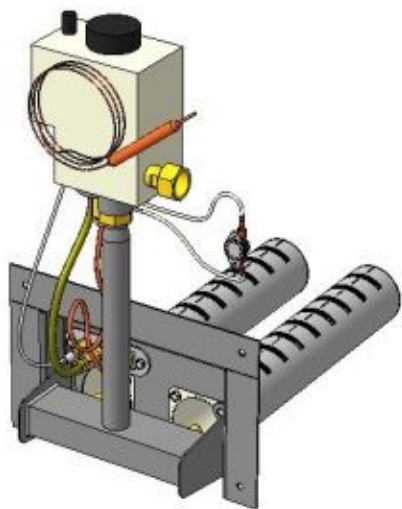

Панель
"Стандарт"

Мощность	
10 кВт	12 кВт
15 кВт	20 кВт
24 кВт	

Комплектация		Длина горелок									
		-	12 кВт	12 кВт	12 кВт	15 кВт	15 кВт	15 кВт	20 кВт	24 кВт	-
Автоматика	Горелка	-	214 мм	252 мм	283 мм	214 мм	252 мм	283 мм	283 мм	283 мм	-
SIT	POLIDORO			Арт. 15781 -	Арт. 10021 8 600 руб.			Арт. 8394 8 600 руб.	Арт. 8400 8 600 руб.	Арт. 9148 8 600 руб.	
SIT	Аналог		Арт. 12445 7 950 руб.		Арт. 9230 8 000 руб.	Арт. 12636 7 950 руб.	Арт. 15767 8 000 руб.	Арт. 9223 8 000 руб.	Арт. 9254 8 000 руб.	Арт. 9247 8 000 руб.	
TGV	POLIDORO							Арт. 9117 6 000 руб.	Арт. 9124 6 000 руб.	Арт. 9131 6 000 руб.	
TGV	Аналог							Арт. 9162 5 200 руб.	Арт. 9179 5 200 руб.	Арт. 9186 5 200 руб.	
8211	Аналог							Арт. 23762 5 050 руб.			

Газогорелочные устройства для дымоходных котлов с открытой камерой сгорания

ООО "Таганрог-отопление" - Большой выбор газового оборудования