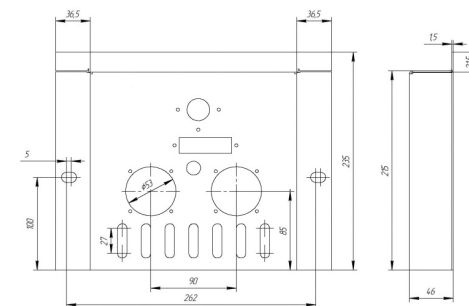

Длина горелок									
		Боковое подключение					Нижнее подключение				
Комплектация		16 кВт	16 кВт	-	-	16 кВт	16 кВт	-	-	-	-
Автоматика	Горелка	283 мм	319 мм	-	-	283 мм	319 мм	-	-	-	-
SIT	Аналог		Арт. 18485 8 050 руб.				Арт. 26299 7 900 руб.				
TGV	Аналог	Арт. 4402 5 900 руб.	Арт. 24752 6 000 руб.			Арт. 4372 5 700 руб.	Арт. 4341 5 900 руб.