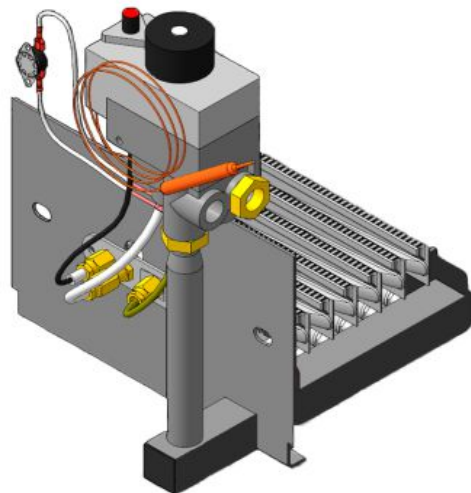

**Панель "АГУК"
Секционная**

Мощность

18 кВт

24 кВт

Комплектация		Длина блока секций									
		-	-	-	-	18 кВт	24 кВт	-	-	-	-
Автоматика	Горелка	-	-	-	-	250 мм	310 мм	-	-	-	-
SIT	Аналог					Арт. 18881 8 650 руб.	Арт. 18010 8 950 руб.				
TGV	Аналог					Арт. 19550 5 600 руб.	Арт. 19543 6 000 руб.				

Панель
"Секционная"

Мощность

10 кВт	12 кВт
14 кВт	16 кВт
18 кВт	20 кВт
22 кВт	24 кВт

Комплектация		Длина блока секций									
		10 кВт	10 кВт СЖ.	12 кВт	12 кВт СЖ.	14 кВт	16 кВт	18 кВт	20 кВт	22 кВт	24 кВт
Автоматика	Горелка	161 мм	161 мм	180 мм	180 мм	199 мм	218 мм	238 мм	257 мм	277 мм	297 мм
SIT	Аналог	Арт. 8646 7 950 руб.	Арт. 11059 7 950 руб.	Арт. 8660 8 050 руб.	Арт. 11042 8 050 руб.	Арт. 8769 8 150 руб.	Арт. 8523 8 250 руб.	Арт. 8738 8 400 руб.	Арт. 8745 8 550 руб.	Арт. 8752 8 850 руб.	Арт. 11172 8 950 руб.
TGV	Аналог	Арт. 8653 5 400 руб.		Арт. 8677 5 400 руб.		Арт. 8684 5 500 руб.	Арт. 8691 5 600 руб.	Арт. 8707 5 750 руб.	Арт. 8714 5 850 руб.	Арт. 8721 6 000 руб.	Арт. 19567 6 150 руб.