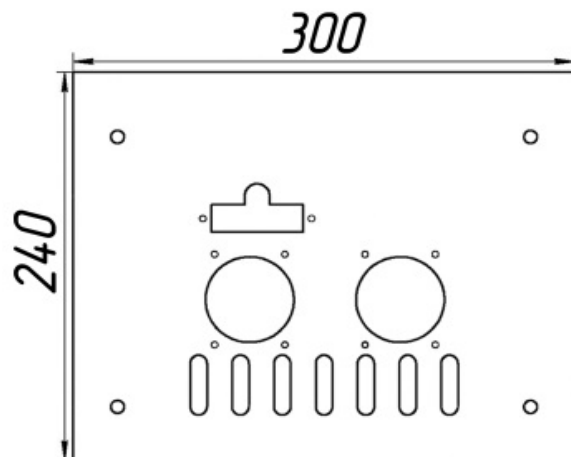

**Панель
"АГУК 2Т "**

Мощность
32 кВт

		Длина горелок									
Комплектация		-	-	-	-	32 кВт	-	-	-	-	-
Автоматика	Горелка	-	-	-	-	450 мм	-	-	-	-	-
SIT	POLIDORO										
SIT	Аналог					Арт.12704 11 000 руб.					
TGV	Аналог					Арт. 23649 8 250 руб.