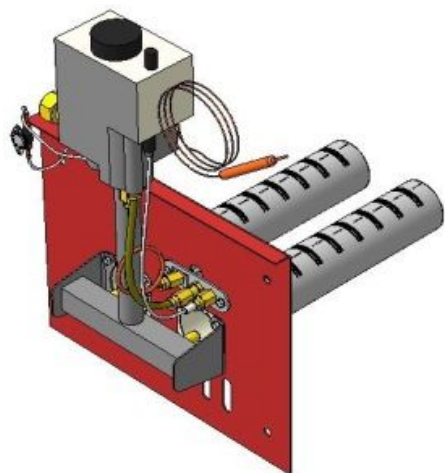

**Панель
"АГУК 2Т"**

Мощность

20 кВт

24 кВт

Комплектация		Длина горелок									
		-	-	20 кВт	20 кВт	20 кВт	24 кВт	24 кВт	24 кВт	-	-
Автоматика	Горелка	-	-	283 мм	320 мм	350 мм	283 мм	350 мм	450 мм	-	-
SIT	POLIDORO			Арт. 3139 8 600 руб.			Арт. 3153 8 600 руб.				
SIT	Аналог			Арт. 3146 8 000 руб.	Арт. 7977 8 350 руб.	Арт. 15750 8 450 руб.	Арт. 3160 8 000 руб.	Арт.16054 8 450 руб.			
TGV	POLIDORO			Арт. 3207 6 000 руб.			Арт. 3252 6 000 руб.				
TGV	Аналог			Арт. 3214 5 200 руб.			Арт. 3269 5 200 руб.		Арт. 10311 6 300 руб.		
8211	Аналог