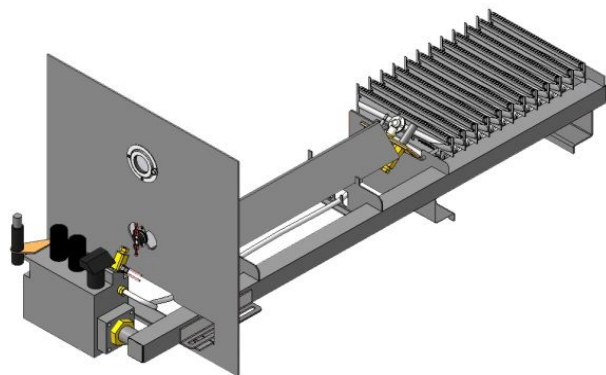

**Панель
"Банная V2"**

Мощность
24 кВт
Регулируемая панель

Комплектация		Длина горелок			
Автоматика	Горелка	-	-	24 кВт 600-700 мм	-
SIT	POLIDORO			Арт. 25537/2 16 750 руб.	
TGV	POLIDORO			Арт. 23694/2 12 900 руб.