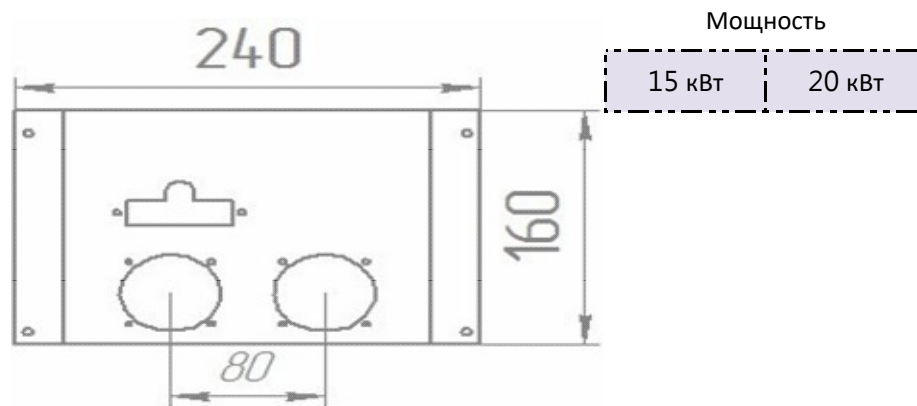

**Панель
"Стандарт плюс"**

Комплектация		Длина горелок									
		-	-	-	-	15 кВт	20 кВт	-	-	-	-
Автоматика	Горелка	-	-	-	-	283 мм	283 мм	-	-	-	-
SIT	POLIDORO					Арт. 8998 8 700 руб.	Арт. 9018 8 700 руб.				
SIT	Аналог					Арт. 9193 8 000 руб.	Арт. 9001 8 000 руб.				
TGV	Аналог						Арт. 11080 5 300 руб.