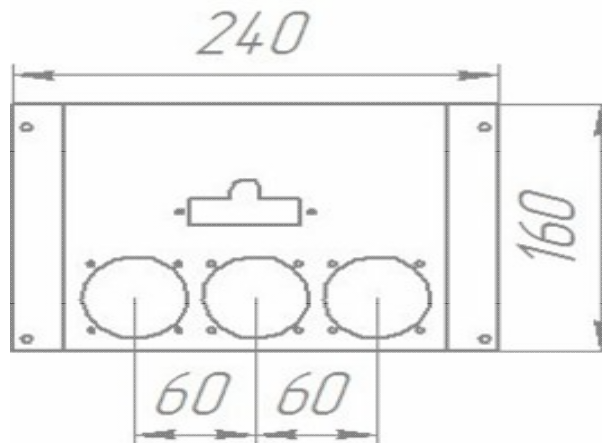

Панель
"Стандарт плюс"

Мощность

24 кВт

Комплектация		Длина горелок									
Автоматика	Горелка	-	-	-	-	24 кВт	-	-	-	-	-
SIT	POLIDORO	-	-	-	-	283 мм	-	-	-	-	-
SIT	Аналог					Арт. 9209 9 800 руб.					
TGV	POLIDORO					Арт. 9216 8 700 руб.					
TGV	Аналог