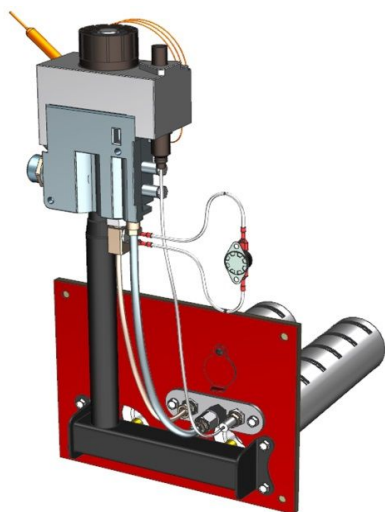

**Панель
"Кебер"**

Мощность

9 кВт	12 кВт
15 кВт	19 кВт

Комплектация		Длина горелок									
		9 кВт	9 кВт	9 кВт	12 кВт	12 кВт	12 кВт	15 кВт	15 кВт	15 кВт	19 кВт
Автоматика	Горелка	214 мм	250 мм	272 мм	214 мм	250 мм	272 мм	214 мм	250 мм	272 мм	272 мм
SIT	Аналог	Арт. 21836	Арт. 893	Арт. 909	Арт. 23120	Арт. 21881	Арт. 21874	Арт. 21867	Арт. 6017	Арт. 6000	Арт. 23137
		8 150 руб.	8 150 руб.	8 150 руб.	8 150 руб.	8 150 руб.	8 150 руб.	8 150 руб.	8 150 руб.	8 150 руб.	8 150 руб.
TGV	Аналог	Арт. 2637	Арт. 10005	Арт. 886	Арт. 2606	Арт. 25742	Арт. 954	Арт. 23151	Арт. 2668	Арт. 916	Арт. 6918
		5 350 руб.	5 350 руб.	5 350 руб.	5 350 руб.	5 350 руб.	5 350 руб.	5 350 руб.	5 350 руб.	5 350 руб.	5 350 руб.