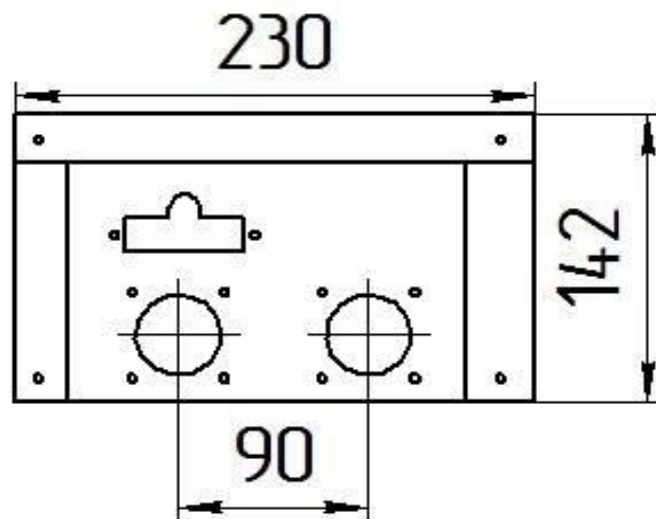

Панель
"Стандарт"

Мощность	
10 кВт	12 кВт
15 кВт	20 кВт
24 кВт	

Комплектация		Длина горелок									
		-	12 кВт	12 кВт	12 кВт	15 кВт	15 кВт	15 кВт	20 кВт	24 кВт	-
Автоматика	Горелка	-	214 мм	252 мм	283 мм	214 мм	252 мм	283 мм	283 мм	283 мм	-
SIT	POLIDORO			Арт. 15781 -	Арт. 10021 8 900 руб.			Арт. 8394 8 900 руб.	Арт. 8400 8 900 руб.	Арт. 9148 8 900 руб.	
SIT	Аналог		Арт. 12445 8 250 руб.		Арт. 9230 8 300 руб.	Арт. 12636 8 250 руб.	Арт. 15767 8 300 руб.	Арт. 9223 8 300 руб.	Арт. 9254 8 300 руб.	Арт. 9247 8 300 руб.	
TGV	POLIDORO							Арт. 9117 6 300 руб.	Арт. 9124 6 300 руб.	Арт. 9131 6 300 руб.	
TGV	Аналог							Арт. 9162 5 500 руб.	Арт. 9179 5 500 руб.	Арт. 9186 5 500 руб.	
8211	Аналог							Арт. 23762 5 350 руб.