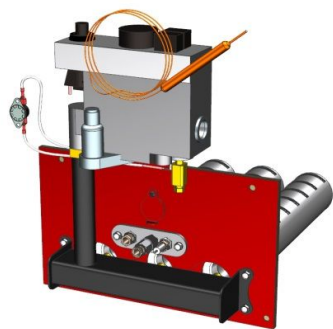

**Панель
"Кебер"**

Левый подвод газа