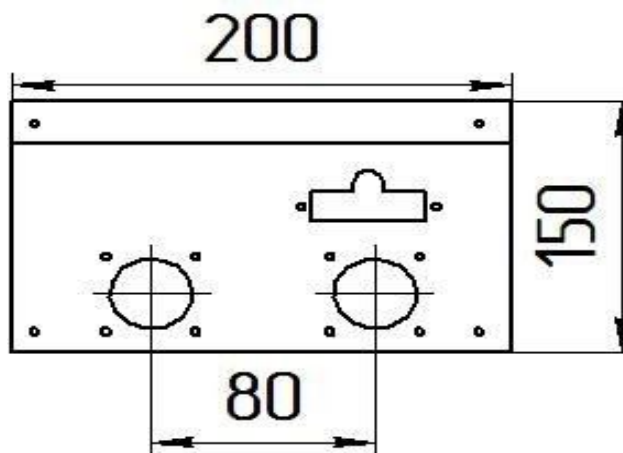

**Панель
"Комфорт"**

Мощность	
12 кВт	15 кВт
20 кВт	24 кВт

Комплектация		Длина горелок									
		12 кВт	12 кВт	12 кВт	15 кВт	15 кВт	15 кВт	20 кВт	24 кВт	24 кВт	-
Автоматика	Горелка	214 мм	252 мм	283 мм	214 мм	252 мм	283 мм	283 мм	283 мм	350 мм	-
SIT	POLIDORO	Арт.18966 8 750 руб.	Арт.11400 -	Арт. 8783 8 700 руб.	Арт. 8943 8 750 руб.	Арт. 8929 -	Арт. 8776 8 700 руб.	Арт. 8370 8 700 руб.	Арт. 8387 8 700 руб.		
SIT	Аналог	Арт.18959 8 050 руб.	Арт.23991 8 100 руб.	Арт. 8882 8 100 руб.	Арт. 8950 8 050 руб.	Арт. 8936 8 100 руб.	Арт. 8912 8 100 руб.	Арт. 9049 8 100 руб.	Арт. 9063 8 100 руб.	Арт.15064 8 500 руб.	
TGV	POLIDORO			Арт. 8868 6 100 руб.	Арт. 12384 6 100 руб.	Арт. 8974 -	Арт. 8899 6 100 руб.	Арт. 9032 6 100 руб.	Арт. 9070 6 100 руб.		
TGV	Аналог	Арт. 28200 5 250 руб.	Арт. 28217 5 300 руб.	Арт. 8875 5 300 руб.	Арт. 8981 5 250 руб.	Арт. 8967 5 300 руб.	Арт. 8905 5 300 руб.	Арт. 9056 5 300 руб.	Арт. 9087 5 300 руб.	Арт. 18713 6 000 руб.	
8211	Аналог			Арт. 27937 5 600 руб.			Арт. 27920 -