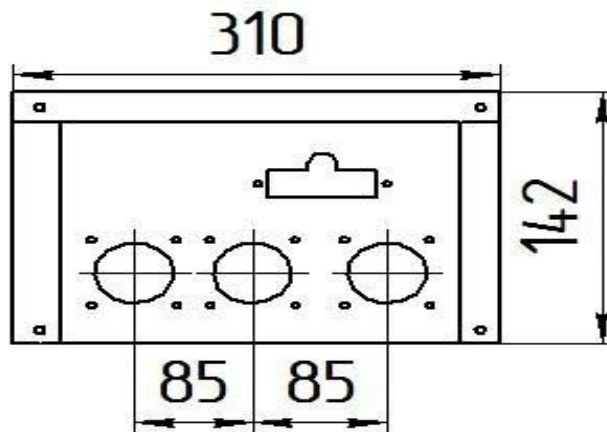

Панель
"Стандарт"

Мощность

32 кВт

		Длина горелок									
Комплектация		-	-	-	32 кВт	32 кВт	32 кВт	-	-	-	-
Автоматика	Горелка	-	-	-	283 мм	319 мм	350 мм	-	-	-	-
SIT	POLIDORO				Арт. 9261 12 000 руб.	Арт. 9278 -	Арт. 9285 -				
SIT	Аналог				Арт. 8622 10 800 руб.	Арт. 9308 11 000 руб.	Арт. 9315 11 400 руб.				
TGV	POLIDORO										
TGV	Аналог				Арт. 12964 7 350 руб.	Арт. 12414 7 400 руб.