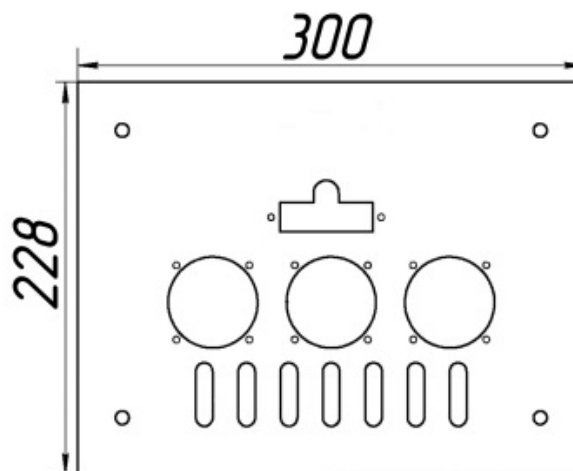

**Панель
"АГУК 2Т"**

Мощность

20 кВт

24 кВт

Длина горелок

Комплектация		-	-	20 кВт	20 кВт	20 кВт	24 кВт	24 кВт	24 кВт	-	-
Автоматика	Горелка	-	-	283 мм	320 мм	350 мм	283 мм	350 мм	450 мм	-	-
SIT	POLIDORO			Арт. 3139 8 900 руб.			Арт. 3153 8 900 руб.				
SIT	Аналог			Арт. 3146 8 300 руб.	Арт. 7977 8 500 руб.	Арт. 15750 8 900 руб.	Арт. 3160 8 300 руб.	Арт.16054 8 900 руб.			
TGV	POLIDORO			Арт. 3207 6 300 руб.			Арт. 3252 6 600 руб.				
TGV	Аналог			Арт. 3214 5 500 руб.			Арт. 3269 5 500 руб.		Арт. 10311 6 900 руб.		
8211	Аналог										

Панель
"АГУК 2Т "

Мощность

24 кВт

Комплектация		Длина горелок									
		-	-	-	24 кВт	24 кВт	24 кВт	24 кВт	-	-	-
Автоматика	Горелка	-	-	-	252 мм	283 мм	319 мм	350 мм	-	-	-
SIT	POLIDORO				Арт.10724 -	Арт. 3221 9 700 руб.		Арт. 3337 -			
SIT	Аналог					Арт. 3238 8 900 руб.	Арт. 10038 9 100 руб.	Арт. 3245 9 100 руб.			
TGV	POLIDORO					Арт.10083 6 900 руб.					
TGV	Аналог					Арт. 3276 6 100 руб.		Арт.15019 6 300 руб.			

**Панель
"АГУК 2Т"**

Мощность

32 кВт

		Длина горелок									
Комплектация		-	-	-	32 кВт	32 кВт	32 кВт	32 кВт	-	-	-
Автоматика	Горелка	-	-	-	283 мм	319 мм	350 мм	450 мм	-	-	-
SIT	POLIDORO				Арт. 3283 12 100 руб.	Арт. 3320 -	Арт. 3306 -				
SIT	Аналог				Арт. 3290 11 400 руб.	Арт. 15101 11 500 руб.	Арт. 3313 11 500 руб.	Арт. 12698 12 400 руб.			
TGV	POLIDORO										
TGV	Аналог				Арт.23809 7 300 руб.	Арт. 10953 7 400 руб.	Арт. 10946 7 500 руб.	Арт. 23649 7 650 руб.			