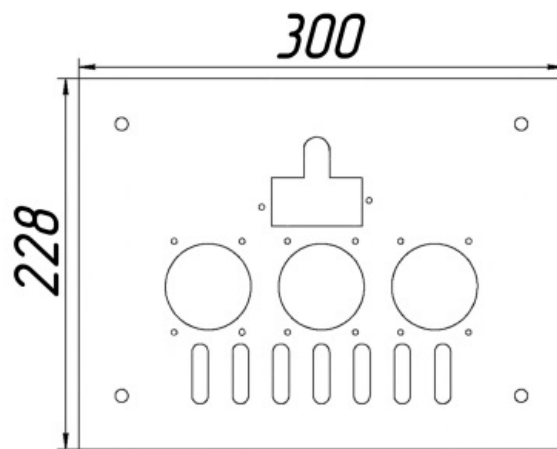

**Панель
"АГУК 2Т"**

Мощность

32 кВт

		Длина горелок									
Комплектация		-	-	-	32 кВт	32 кВт	32 кВт	32 кВт	-	-	-
Автоматика	Горелка	-	-	-	283 мм	319 мм	350 мм	450 мм	-	-	-
SIT	POLIDORO				Арт. 3283 12 100 руб.	Арт. 3320 -	Арт. 3306 -				
SIT	Аналог				Арт. 3290 11 400 руб.	Арт. 15101 11 500 руб.	Арт. 3313 11 500 руб.	Арт. 12698 12 400 руб.			
TGV	POLIDORO										
TGV	Аналог				Арт.23809 7 300 руб.	Арт. 10953 7 400 руб.	Арт. 10946 7 500 руб.	Арт. 23649 7 650 руб.			

Панель
"АГУК 2Т "

Мощность

32 кВт

Комплектация		Длина горелок								
		-	-	-	-	32 кВт	-	-	-	-
Автоматика	Горелка	-	-	-	-	450 мм	-	-	-	-
SIT	POLIDORO									
SIT	Аналог					Арт.12704 11 500 руб.				
TGV	Аналог					Арт. 23649 8 700 руб.				

Панель
"АГУК 2Т "

Мощность

45 кВт

		Длина горелок									
Комплектация		-	-	-	45 кВт	45 кВт	45 кВт	45 кВт	-	-	-
Автоматика	Горелка	-	-	-	319 мм	350 мм	370 мм	450 мм	-	-	-
SIT	POLIDORO						Арт. 3351 15 500 руб.				
SIT	Аналог				Арт. 3344 14 200 руб.	Арт. 16061 14 350 руб.		Арт. 3368 15 000 руб.			