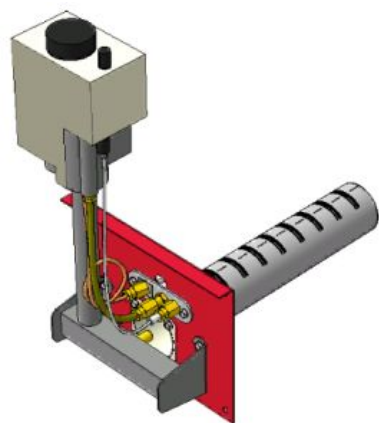

Панель
"Комфорт"

Мощность	
10 кВт	12 кВт
15 кВт	

Комплектация		Длина горелки									
		-	-	-	10 кВт	10 кВт	12 кВт	15 кВт	-	-	-
Автоматика	Горелка	-	-	-	252 мм	283 мм	283 мм	350 мм	-	-	-
SIT	POLIDORO				Арт.11349 -	Арт. 8790 7 900 руб.		Арт. 11837 -			
SIT	Аналог				Арт. 8363 7 600 руб.	Арт. 8806 7 600 руб.	Арт.11820 7 600 руб.				
TGV	POLIDORO					Арт. 8844 5 400 руб.	Арт.22758 5 400 руб.				
TGV	Аналог				Арт. 8851 4 900 руб.	Арт. 8820 4 900 руб.	Арт.11325 4 900 руб.				
8211	Аналог					Арт.11158 5 300 руб.					