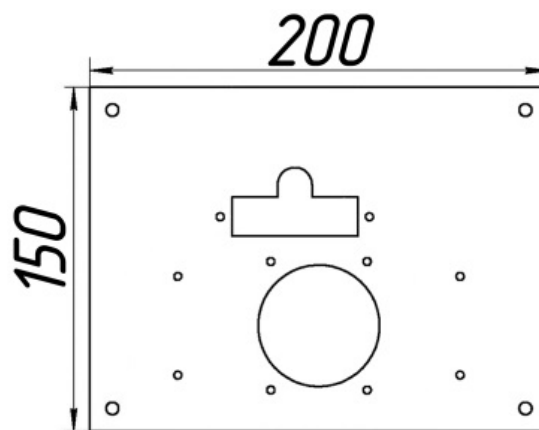

Панель
"Комфорт"

Мощность	
10 кВт	12 кВт
15 кВт	

Комплектация		Длина горелки									
		-	-	-	10 кВт	10 кВт	12 кВт	15 кВт	-	-	-
Автоматика	Горелка	-	-	-	252 мм	283 мм	283 мм	350 мм	-	-	-
SIT	POLIDORO				Арт.11349 -	Арт. 8790 7 900 руб.		Арт. 11837 -			
SIT	Аналог				Арт. 8363 7 600 руб.	Арт. 8806 7 600 руб.	Арт.11820 7 600 руб.				
TGV	POLIDORO					Арт. 8844 5 400 руб.	Арт.22758 5 400 руб.				
TGV	Аналог				Арт. 8851 4 900 руб.	Арт. 8820 4 900 руб.	Арт.11325 4 900 руб.				
8211	Аналог					Арт.11158 5 300 руб.					