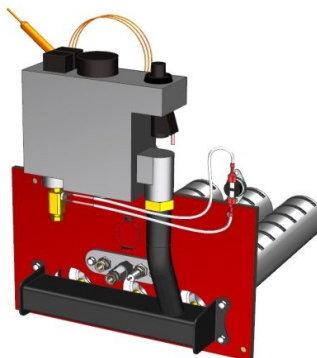

Правый подвод газа