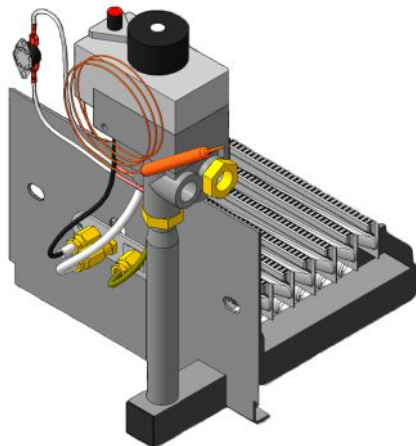

**Панель "АГУК"
Секционная**

Мощность

18 кВт

24 кВт

		Длина блока секций									
Комплектация		-	-	-	-	18 кВт	24 кВт	-	-	-	-
Автоматика	Горелка	-	-	-	-	250 мм	310 мм	-	-	-	-
SIT	Аналог					Арт. 18881 8 850 руб.	Арт. 18010 9200 руб.				
TGV	Аналог					Арт. 19550 5 950 руб.	Арт. 19543 6 300 руб.				

**Панель
"Секционная"**

Мощность

10 кВт	12 кВт
14 кВт	16 кВт
18 кВт	20 кВт
22 кВт	24 кВт

Комплектация		Длина блока секций									
		10 кВт	10 кВт СЖ.	12 кВт	12 кВт СЖ.	14 кВт	16 кВт	18 кВт	20 кВт	22 кВт	24 кВт
Автоматика	Горелка	161 мм	161 мм	180 мм	180 мм	199 мм	218 мм	238 мм	257 мм	277 мм	297 мм
SIT	Аналог	Арт. 8646 8 200 руб.	Арт. 11059 8 200 руб.	Арт. 8660 8 350 руб.	Арт.11042 8 350 руб.	Арт. 8769 8 450 руб.	Арт. 8523 8 550 руб.	Арт. 8738 8 700 руб.	Арт. 8745 8 750 руб.	Арт. 8752 9 100 руб.	Арт. 11172 9 200 руб.
TGV	Аналог	Арт. 8653 5 700 руб.		Арт. 8677 5 700 руб.		Арт. 8684 5 800 руб.	Арт. 8691 5 900 руб.	Арт. 8707 6 000 руб.	Арт. 8714 6 200 руб.	Арт. 8721 6 400 руб.	Арт. 19567 6 500 руб.