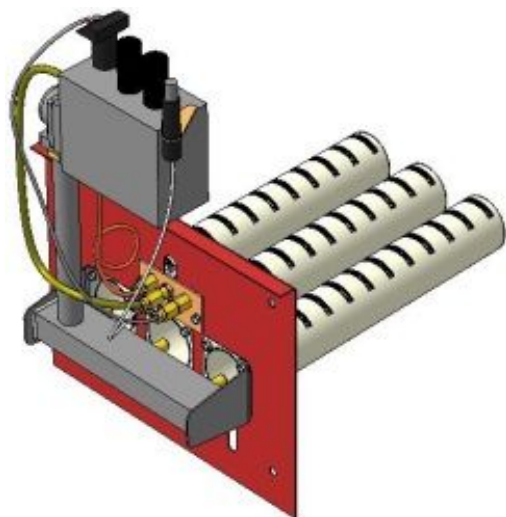

Панель
"АГУК 2Т "

Мощность

45 кВт

		Длина горелок									
Комплектация		-	-	-	45 кВт	45 кВт	45 кВт	45 кВт	-	-	-
Автоматика	Горелка	-	-	-	319 мм	350 мм	370 мм	450 мм	-	-	-
SIT	POLIDORO						Арт. 3351 15 500 руб.				
SIT	Аналог				Арт. 3344 14 200 руб.	Арт. 16061 14 350 руб.		Арт. 3368 15 000 руб.