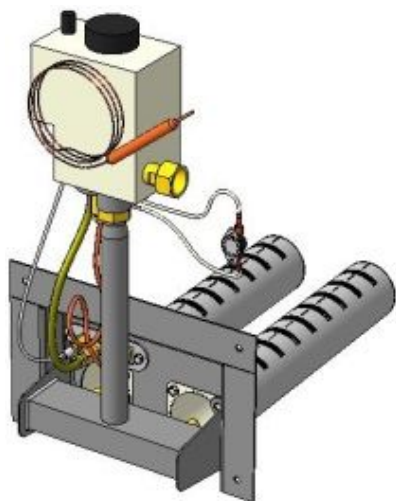

Панель
"Стандарт"

Мощность	
10 кВт	12 кВт
15 кВт	20 кВт
24 кВт	

Комплектация		Длина горелок									
		-	12 кВт	12 кВт	12 кВт	15 кВт	15 кВт	15 кВт	20 кВт	24 кВт	-
Автоматика	Горелка	-	214 мм	252 мм	283 мм	214 мм	252 мм	283 мм	283 мм	283 мм	-
SIT	POLIDORO			Арт. 15781 -	Арт. 10021 8 900 руб.			Арт. 8394 8 900 руб.	Арт. 8400 8 900 руб.	Арт. 9148 8 900 руб.	
SIT	Аналог		Арт. 12445 8 250 руб.		Арт. 9230 8 300 руб.	Арт. 12636 8 250 руб.	Арт. 15767 8 300 руб.	Арт. 9223 8 300 руб.	Арт. 9254 8 300 руб.	Арт. 9247 8 300 руб.	
TGV	POLIDORO							Арт. 9117 6 300 руб.	Арт. 9124 6 300 руб.	Арт. 9131 6 300 руб.	
TGV	Аналог							Арт. 9162 5 500 руб.	Арт. 9179 5 500 руб.	Арт. 9186 5 500 руб.	
8211	Аналог							Арт. 23762 5 350 руб.