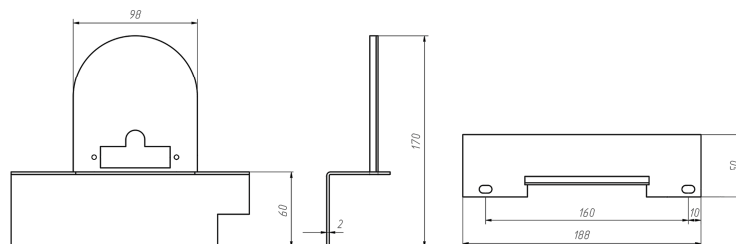

**Панель
"ЖТМ-3" Секция**

Мощность

8 кВт	10 кВт
12 кВт	16 кВт
20 кВт	24 кВт

Комплектация		Длина блока секций								
		8 кВт	10 кВт	12 кВт	16 кВт	20 кВт	24 кВт			
Автоматика	Горелка		142 мм	161 мм	180 мм	218 мм	257 мм	297 мм		
SIT	Аналог		Арт. 978 8 300 руб.	Арт. 23144 8 400 руб.	Арт. 23168 8 500 руб.	Арт. 2620 8 700 руб.	Арт. 23724 8 700 руб.	Арт. 879 8 900 руб.		
TGV	Аналог		Арт. 985 5 700 руб.	Арт. 25759 5 800 руб.	Арт. 855 5 900 руб.	Арт. 23113 6 100 руб.	Арт. 862 6 000 руб.	Арт. 1012 6 300 руб.