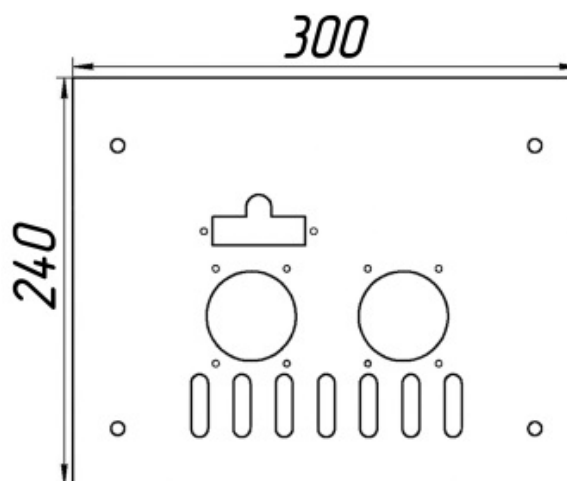

**Панель
"АГУК 2Т"**

Мощность

12 кВт

15 кВт

Комплектация		Длина горелок									
		-	-	12 кВт	12 кВт	12 кВт	15 кВт	15 кВт	15 кВт	-	-
Автоматика	Горелка	-	-	214 мм	252 мм	283 мм	214 мм	252 мм	283 мм	-	-
SIT	POLIDORO			Арт. 18973 8 950 руб.	Арт. 18980 -	Арт. 3078 8 900 руб.	Арт.10113 8 950 руб.	Арт. 3177 -	Арт. 3092 8 900 руб.		
SIT	Аналог			Арт. 11141 8 250 руб.	Арт. 20853 8 300 руб.	Арт. 3085 8 300 руб.	Арт.10342 8 250 руб.	Арт. 3184 8 300 руб.	Арт. 3122 8 300 руб.		
TGV	POLIDORO			Арт. 28118 6 350 руб.			Арт.19215 6 350 руб.	Арт. 3108 -	Арт. 3191 6 300 руб.		
TGV	Аналог			Арт. 28187 5 450 руб.	Арт. 28194 5 500 руб.	Арт. 22130 5 500 руб.	Арт.11998 5 450 руб.	Арт.10854 5 500 руб.	Арт. 3115 5 500 руб.		
8211	Аналог					Арт.22567 5 350 руб.			Арт. 22581 5 350 руб.