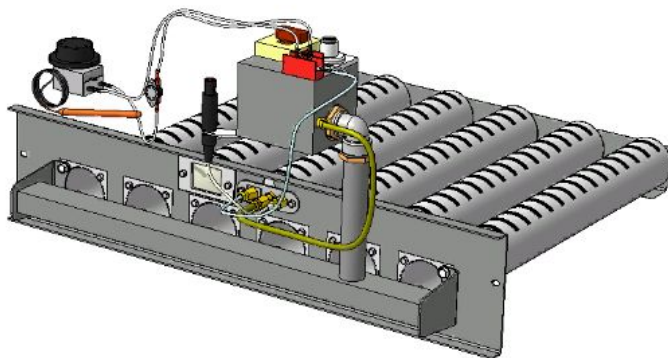

**Панель
"Стандарт"**

Мощность

96 кВт

Длина горелок

Комплектация		-	-	-	-	96 кВт	-	-	-	-	-
Автоматика	Горелка	-	-	-	-	542 мм	-	-	-	-	-
SIT	Аналог					Арт. 9476 53 750 руб.					

**Панель
"Стандарт"**

Мощность