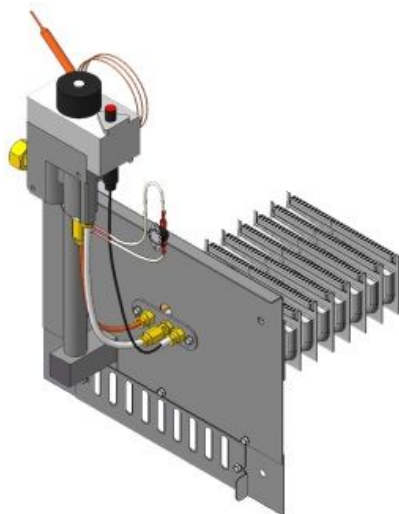

Панель
"АГУК 2Т "

Мощность

45 кВт

		Длина горелок									
Комплектация		-	-	-	45 кВт	45 кВт	45 кВт	45 кВт	-	-	-
Автоматика	Горелка	-	-	-	319 мм	350 мм	370 мм	450 мм	-	-	-
SIT	POLIDORO						Арт. 3351 15 500 руб.				
SIT	Аналог				Арт. 3344 14 200 руб.	Арт. 16061 14 350 руб.		Арт. 3368 15 000 руб.			

**Панель "АГУК"
Секционная**

Мощность

18 кВт

24 кВт

		Длина блока секций									
Комплектация		-	-	-	-	18 кВт	24 кВт	-	-	-	-
Автоматика	Горелка	-	-	-	-	250 мм	310 мм	-	-	-	-
SIT	Аналог					Арт. 18881 8 850 руб.	Арт. 18010 9200 руб.				
TGV	Аналог					Арт. 19550 5 950 руб.	Арт. 19543 6 300 руб.				