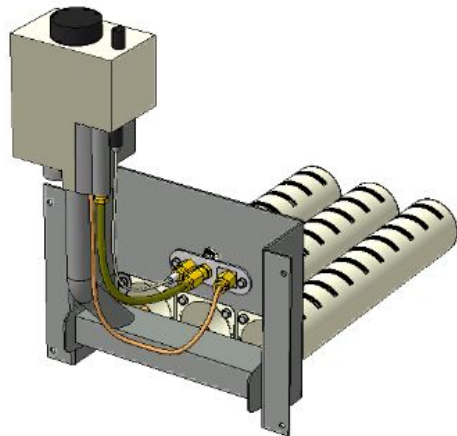

Панель
"Стандарт плюс"

Мощность

24 кВт

Комплектация		Длина горелок									
Автоматика	Горелка	-	-	-	-	24 кВт	-	-	-	-	-
SIT	POLIDORO	-	-	-	-	283 мм	-	-	-	-	-
SIT	Аналог					Арт. 9209 9 800 руб.					
TGV	POLIDORO					Арт. 9216 8 700 руб.					
TGV	Аналог