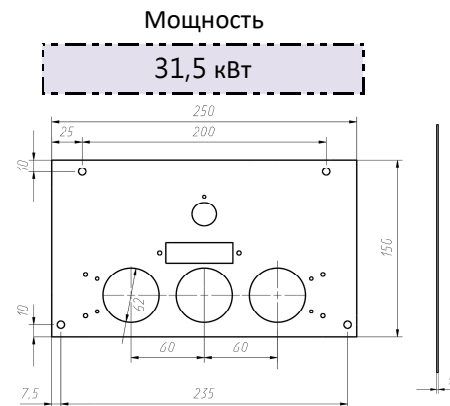

Комплектация		Длина горелок												
Автоматика	Горелка	31,5 кВт					31,5 кВт							
		272 мм					272 мм							
SIT	POLIDORO	Арт. 16221					Арт. 6505							
		12 400 руб.					11 900 руб.							
SIT	Аналог	Арт. 18942					Арт. 16214							
		12 100 руб.					11 300 руб.							
TGV	Аналог	Арт. 21515					Арт. 21829							
		7 600 руб.					7 400 руб.