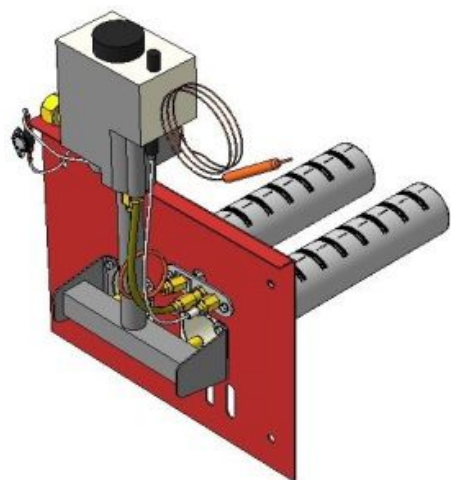

**Панель
"АГУК 2Т"**

Мощность

20 кВт

24 кВт

Длина горелок

Комплектация		-	-	20 кВт	20 кВт	20 кВт	24 кВт	24 кВт	24 кВт	-	-
Автоматика	Горелка	-	-	283 мм	320 мм	350 мм	283 мм	350 мм	450 мм	-	-
SIT	POLIDORO			Арт. 3139 8 900 руб.			Арт. 3153 8 900 руб.				
SIT	Аналог			Арт. 3146 8 300 руб.	Арт. 7977 8 500 руб.	Арт. 15750 8 900 руб.	Арт. 3160 8 300 руб.	Арт.16054 8 900 руб.			
TGV	POLIDORO			Арт. 3207 6 300 руб.			Арт. 3252 6 600 руб.				
TGV	Аналог			Арт. 3214 5 500 руб.			Арт. 3269 5 500 руб.		Арт. 10311 6 900 руб.		
8211	Аналог