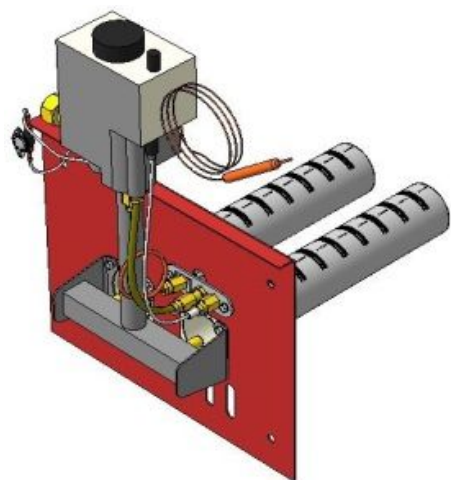

**Панель
"АГУК 2Т"**

Мощность

12 кВт

15 кВт

Комплектация		Длина горелок									
		-	-	12 кВт	12 кВт	12 кВт	15 кВт	15 кВт	15 кВт	-	-
Автоматика	Горелка	-	-	214 мм	252 мм	283 мм	214 мм	252 мм	283 мм	-	-
SIT	POLIDORO			Арт. 18973 8 950 руб.	Арт. 18980 -	Арт. 3078 8 900 руб.	Арт.10113 8 950 руб.	Арт. 3177 -	Арт. 3092 8 900 руб.		
SIT	Аналог			Арт. 11141 8 250 руб.	Арт. 20853 8 300 руб.	Арт. 3085 8 300 руб.	Арт.10342 8 250 руб.	Арт. 3184 8 300 руб.	Арт. 3122 8 300 руб.		
TGV	POLIDORO			Арт. 28118 6 350 руб.			Арт.19215 6 350 руб.	Арт. 3108 -	Арт. 3191 6 300 руб.		
TGV	Аналог			Арт. 28187 5 450 руб.	Арт. 28194 5 500 руб.	Арт. 22130 5 500 руб.	Арт.11998 5 450 руб.	Арт.10854 5 500 руб.	Арт. 3115 5 500 руб.		
8211	Аналог					Арт.22567 5 350 руб.			Арт. 22581 5 350 руб.