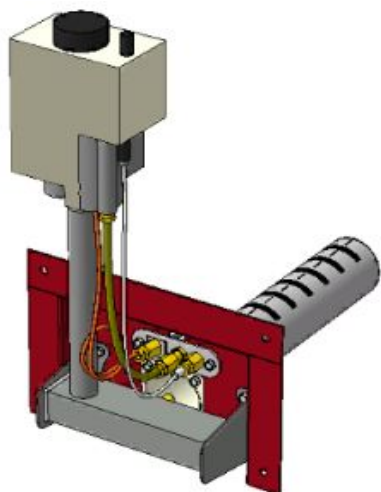

Панель
"Стандарт"

Мощность

10 кВт

12 кВт

Комплектация		Длина горелок									
		-	-	-	-	10 кВт	12 кВт	-	-	-	-
Автоматика	Горелка	-	-	-	-	283 мм	283 мм	-	-	-	-
SIT	POLIDORO					Арт. 9711 7 900 руб.	Арт. 9742 7 900 руб.				
SIT	Аналог					Арт. 9728 7 600 руб.	Арт. 9759 7 600 руб.				
TGV	POLIDORO					Арт. 9100 5 400 руб.					
TGV	Аналог					Арт. 9155 5 000 руб.					
8211	Аналог					Арт.23786 5 000 руб.	Арт.23755 5 000 руб.				