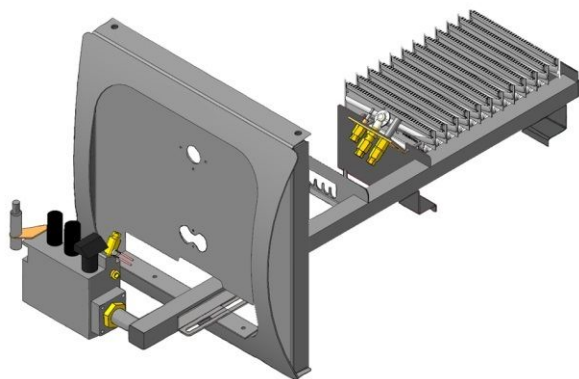

**Панель
"Банная V1"**

Мощность
24 кВт
Регулируемая панель

Комплектация		Длина горелок			
Автоматика	Горелка	-	-	24 кВт 600-700 мм	-
SIT	POLIDORO			Арт. 25537/1 17 750 руб.	
TGV	POLIDORO			Арт. 23694/1 13 500 руб.