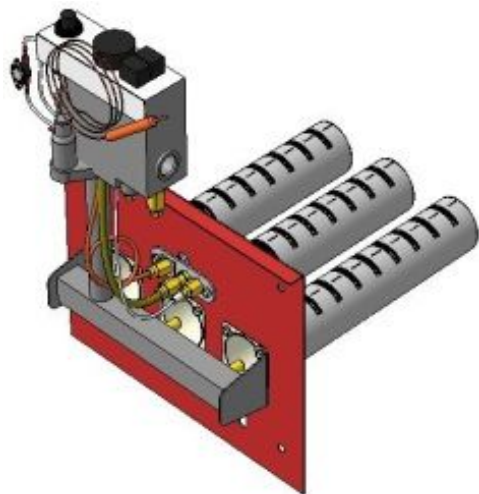

Панель
"АГУК 2Т "

Мощность

24 кВт

Комплектация		Длина горелок									
		-	-	-	24 кВт	24 кВт	24 кВт	24 кВт	-	-	-
Автоматика	Горелка	-	-	-	252 мм	283 мм	319 мм	350 мм	-	-	-
SIT	POLIDORO				Арт.10724 -	Арт. 3221 9 700 руб.		Арт. 3337 -			
SIT	Аналог					Арт. 3238 8 900 руб.	Арт. 10038 9 100 руб.	Арт. 3245 9 100 руб.			
TGV	POLIDORO					Арт.10083 6 900 руб.					
TGV	Аналог					Арт. 3276 6 100 руб.		Арт.15019 6 300 руб.			

**Панель
"АГУК 2Т"**

Мощность

32 кВт

		Длина горелок									
Комплектация		-	-	-	32 кВт	32 кВт	32 кВт	32 кВт	-	-	-
Автоматика	Горелка	-	-	-	283 мм	319 мм	350 мм	450 мм	-	-	-
SIT	POLIDORO				Арт. 3283 12 100 руб.	Арт. 3320 -	Арт. 3306 -				
SIT	Аналог				Арт. 3290 11 400 руб.	Арт. 15101 11 500 руб.	Арт. 3313 11 500 руб.	Арт. 12698 12 400 руб.			
TGV	POLIDORO										
TGV	Аналог				Арт.23809 7 300 руб.	Арт. 10953 7 400 руб.	Арт. 10946 7 500 руб.	Арт. 23649 7 650 руб.			

Панель
"АГУК 2Т "

Мощность

32 кВт

Комплектация		Длина горелок								
		-	-	-	-	32 кВт	-	-	-	-
Автоматика	Горелка	-	-	-	-	450 мм	-	-	-	-
SIT	POLIDORO									
SIT	Аналог					Арт.12704 11 500 руб.				
TGV	Аналог					Арт. 23649 8 700 руб.				