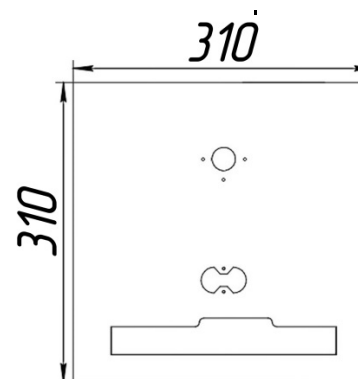

**Панель
"Банная V2"**

Мощность
24 кВт
Регулируемая панель

		Длина горелок				
Комплектация		-	-	24 кВт	-	-
Автоматика	Горелка	-	-	600-700 мм	-	-
SIT	POLIDORO			Арт. 25537/2 17 750 руб.		
TGV	POLIDORO			Арт. 23694/2 13 500 руб.