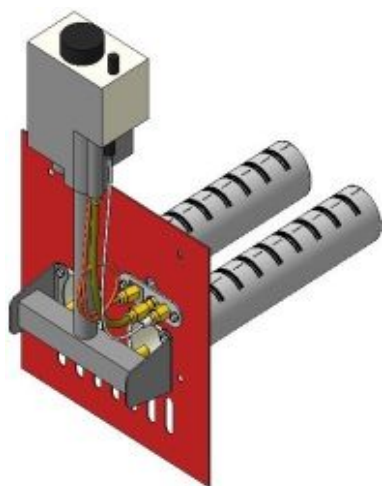

Панель
"Пламя"

Мощность	
12 кВт	15 кВт
20 кВт	24 кВт

Комплектация		Длина горелок									
		-	12 кВт	15 кВт	15 кВт	15 кВт	15 кВт	20 кВт	24 кВт	24 кВт	-
Автоматика	Горелка	-	283 мм	214 мм	252 мм	283 мм	350 мм	283 мм	283 мм	350 мм	-
SIT	POLIDORO		Арт.10731 8 700 руб.	Арт. 11486 8 700 руб.	Арт. 8431 -	Арт. 8349 8 700 руб.		Арт. 8325 8 700 руб.	Арт. 8332 8 700 руб.	Арт.15132 -	
SIT	Аналог		Арт. 3054 8 100 руб.	Арт.10755 8 050 руб.	Арт. 8493 8 100 руб.	Арт. 8448 8 100 руб.	Арт. 15774 8 800 руб.	Арт. 8516 8 100 руб.	Арт. 8547 8100 руб.		
TGV	POLIDORO			Арт. 10489 6 100 руб.	Арт. 8479 -	Арт. 8356 6 300 руб.		Арт. 8417 6 300 руб.	Арт. 8424 6 300 руб.		
TGV	Аналог		Арт.12650 5 300 руб.	Арт.12001 5 250 руб.	Арт. 8486 5 300 руб.	Арт. 8462 5 300 руб.		Арт. 8509 5 300 руб.	Арт. 8530 5 300 руб.		
8211	Аналог		Арт.22598 5 000 руб.			Арт. 23779 -