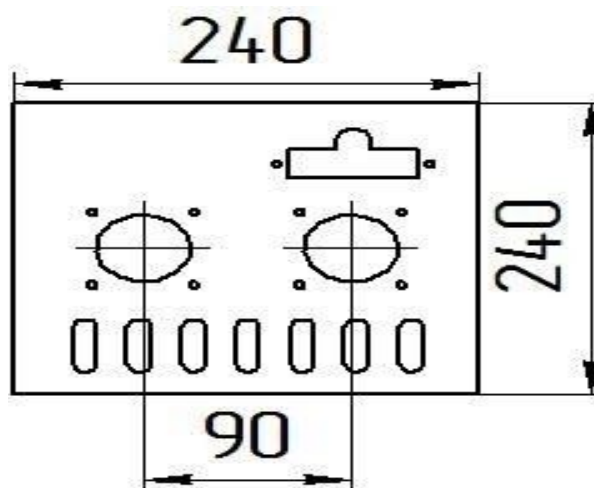

Панель
"Пламя"

Мощность	
12 кВт	15 кВт
20 кВт	24 кВт

Комплектация		Длина горелок									
		-	12 кВт	15 кВт	15 кВт	15 кВт	15 кВт	20 кВт	24 кВт	24 кВт	-
Автоматика	Горелка	-	283 мм	214 мм	252 мм	283 мм	350 мм	283 мм	283 мм	350 мм	-
SIT	POLIDORO		Арт.10731 8 700 руб.	Арт. 11486 8 700 руб.	Арт. 8431 -	Арт. 8349 8 700 руб.		Арт. 8325 8 700 руб.	Арт. 8332 8 700 руб.	Арт.15132 -	
SIT	Аналог		Арт. 3054 8 100 руб.	Арт.10755 8 050 руб.	Арт. 8493 8 100 руб.	Арт. 8448 8 100 руб.	Арт. 15774 8 800 руб.	Арт. 8516 8 100 руб.	Арт. 8547 8100 руб.		
TGV	POLIDORO			Арт. 10489 6 100 руб.	Арт. 8479 -	Арт. 8356 6 300 руб.		Арт. 8417 6 300 руб.	Арт. 8424 6 300 руб.		
TGV	Аналог		Арт.12650 5 300 руб.	Арт.12001 5 250 руб.	Арт. 8486 5 300 руб.	Арт. 8462 5 300 руб.		Арт. 8509 5 300 руб.	Арт. 8530 5 300 руб.		
8211	Аналог		Арт.22598 5 000 руб.			Арт. 23779 -