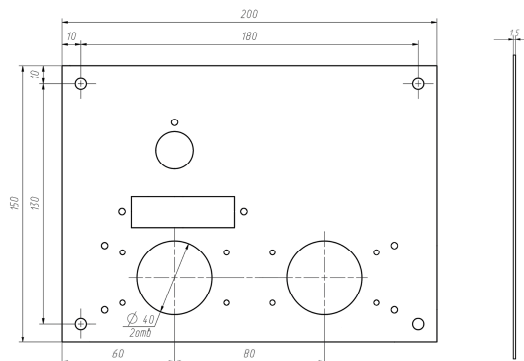

**Панель
"Кебер"**

Мощность

9 кВт	12 кВт
15 кВт	19 кВт

Комплектация		Длина горелок									
		9 кВт	9 кВт	9 кВт	12 кВт	12 кВт	12 кВт	15 кВт	15 кВт	15 кВт	19 кВт
Автоматика	Горелка	214 мм	250 мм	272 мм	214 мм	250 мм	272 мм	214 мм	250 мм	272 мм	272 мм
SIT	Аналог	Арт. 21836	Арт. 893	Арт. 909	Арт. 23120	Арт. 21881	Арт. 21874	Арт. 21867	Арт. 6017	Арт. 6000	Арт. 23137
		8 150 руб.	8 150 руб.	8 150 руб.	8 150 руб.	8 150 руб.	8 150 руб.	8 150 руб.	8 150 руб.	8 150 руб.	8 150 руб.
TGV	Аналог	Арт. 2637	Арт. 10005	Арт. 886	Арт. 2606	Арт. 25742	Арт. 954	Арт. 23151	Арт. 2668	Арт. 916	Арт. 6918
		5 350 руб.	5 350 руб.	5 350 руб.	5 350 руб.	5 350 руб.	5 350 руб.	5 350 руб.	5 350 руб.	5 350 руб.	5 350 руб.