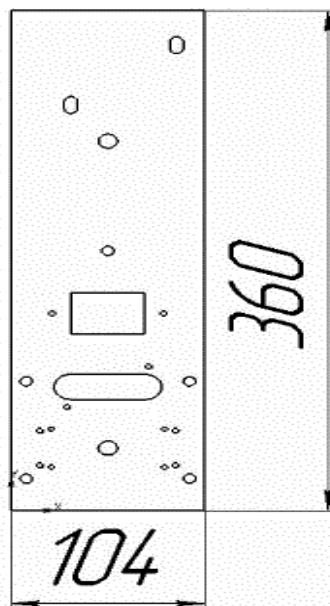

Панель
"Термо"

Мощность

7 кВт	10 кВт
12 кВт	16 кВт

Комплектация		Длина горелок			
		7 кВт	10 кВт	12 кВт	16 кВт
Автоматика	Горелка	350 мм	350 мм	350 мм	350 мм
SIT	Аналог	Арт. 9568	Арт. 9575	Арт. 9582	Арт. 9605
		8 200 руб.	8 200 руб.	8 200 руб.	8 200 руб.
TGV	Аналог	Арт. 23793	Арт. 22611	Арт. 22642	Арт. 23816
		5 400 руб.	5 400 руб.	5 400 руб.	5 400 руб.
8211	Аналог	Арт. 24394	Арт. 24387	Арт. 22628	Арт. 22635
		6 000 руб.	6 000 руб.	6 000 руб.	6 000 руб.