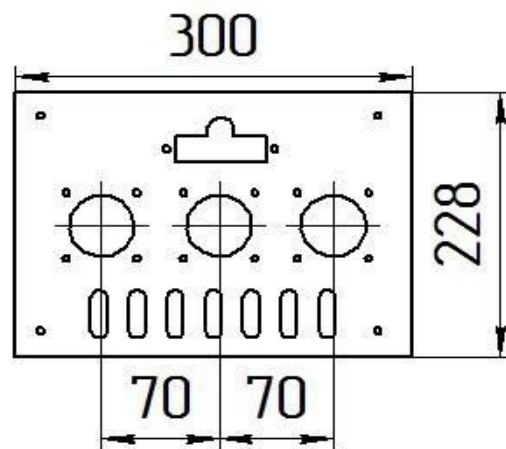

**Панель
"АГУК 2Т"**

Мощность

12 кВт

15 кВт

Комплектация		Длина горелок									
		-	-	12 кВт	12 кВт	12 кВт	15 кВт	15 кВт	15 кВт	-	-
Автоматика	Горелка	-	-	214 мм	252 мм	283 мм	214 мм	252 мм	283 мм	-	-
SIT	POLIDORO			Арт. 18973 8 950 руб.	Арт. 18980 -	Арт. 3078 8 900 руб.	Арт.10113 8 950 руб.	Арт. 3177 -	Арт. 3092 8 900 руб.		
SIT	Аналог			Арт. 11141 8 250 руб.	Арт. 20853 8 300 руб.	Арт. 3085 8 300 руб.	Арт.10342 8 250 руб.	Арт. 3184 8 300 руб.	Арт. 3122 8 300 руб.		
TGV	POLIDORO			Арт. 28118 6 350 руб.			Арт.19215 6 350 руб.	Арт. 3108 -	Арт. 3191 6 300 руб.		
TGV	Аналог			Арт. 28187 5 450 руб.	Арт. 28194 5 500 руб.	Арт. 22130 5 500 руб.	Арт.11998 5 450 руб.	Арт.10854 5 500 руб.	Арт. 3115 5 500 руб.		
8211	Аналог					Арт.22567 5 350 руб.			Арт. 22581 5 350 руб.		

**Панель
"АГУК 2Т"**

Мощность

20 кВт

24 кВт

Длина горелок

Комплектация		-	-	20 кВт	20 кВт	20 кВт	24 кВт	24 кВт	24 кВт	-	-
Автоматика	Горелка	-	-	283 мм	320 мм	350 мм	283 мм	350 мм	450 мм	-	-
SIT	POLIDORO			Арт. 3139 8 900 руб.			Арт. 3153 8 900 руб.				
SIT	Аналог			Арт. 3146 8 300 руб.	Арт. 7977 8 500 руб.	Арт. 15750 8 900 руб.	Арт. 3160 8 300 руб.	Арт.16054 8 900 руб.			
TGV	POLIDORO			Арт. 3207 6 300 руб.			Арт. 3252 6 600 руб.				
TGV	Аналог			Арт. 3214 5 500 руб.			Арт. 3269 5 500 руб.		Арт. 10311 6 900 руб.		
8211	Аналог										

Панель
"АГУК 2Т "

Мощность

24 кВт

Комплектация		Длина горелок									
		-	-	-	24 кВт	24 кВт	24 кВт	24 кВт	-	-	-
Автоматика	Горелка	-	-	-	252 мм	283 мм	319 мм	350 мм	-	-	-
SIT	POLIDORO				Арт.10724 -	Арт. 3221 9 700 руб.		Арт. 3337 -			
SIT	Аналог					Арт. 3238 8 900 руб.	Арт. 10038 9 100 руб.	Арт. 3245 9 100 руб.			
TGV	POLIDORO					Арт.10083 6 900 руб.					
TGV	Аналог					Арт. 3276 6 100 руб.		Арт.15019 6 300 руб.			