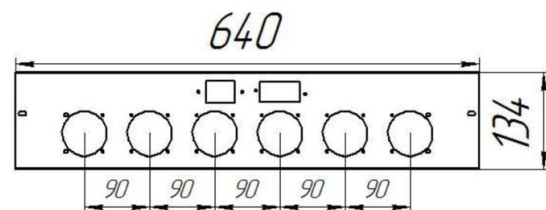

Панель
"Стандарт"

Мощность

55 кВт

		Длина горелок									
Комплектация		-	-	55 кВт	55 кВт	55 кВт	55 кВт	-	-	-	-
Автоматика	Горелка	-	-	319 мм	350 мм	450 мм	542 мм	-	-	-	-
SIT	POLIDORO						Арт. 10267 17 500 руб.				
SIT	Аналог			Арт. 9414 14 500 руб.	Арт. 12452 15 600 руб.	Арт. 9421 16 400 руб.					
TGV	Аналог			Арт. 23175 13 000 руб.	Арт. 23267 13 200 руб.	Арт. 23946 14 200 руб.					

**Панель
"Стандарт"**

Мощность

96 кВт

Длина горелок

Комплектация		-	-	-	-	96 кВт	-	-	-	-	-
Автоматика	Горелка	-	-	-	-	542 мм	-	-	-	-	-
SIT	Аналог					Арт. 9476 53 750 руб.					

**Панель
"Стандарт"**

Мощность

96 кВт

Длина горелок

Комплектация		-	-	-	-	96 кВт	-	-	-	-	-
Автоматика	Горелка	-	-	-	-	542 мм	-	-	-	-	-
Honeywell	Аналог					Арт. 6864 53 000 руб.					

**Панель
"Стандарт плюс"**

Мощность

15 кВт

20 кВт

		Длина горелок								
Комплектация		-	-	-	15 кВт	20 кВт	-	-	-	-
Автоматика	Горелка	-	-	-	283 мм	283 мм	-	-	-	-
SIT	POLIDORO				Арт. 8998 9 000 руб.	Арт. 9018 9 000 руб.				
SIT	Аналог				Арт. 9193 8 300 руб.	Арт. 9001 8 300 руб.				
TGV	Аналог					Арт. 11080 5 800 руб.				