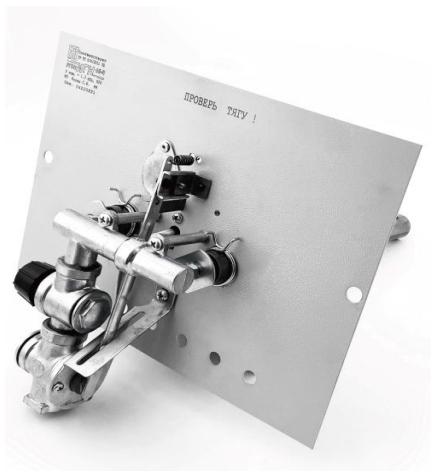

**Панель "УГОП"
16ИГН**

Нижний подвод газа (по центру)
(нового образца)