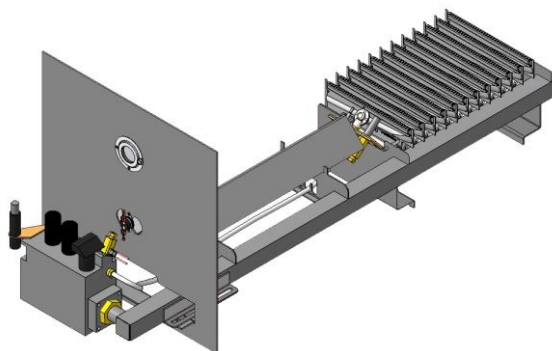

**Панель
"Банная V2"**

Мощность
24 кВт
Регулируемая панель

		Длина горелок				
Комплектация		-	-	24 кВт	-	-
Автоматика	Горелка	-	-	600-700 мм	-	-
SIT	POLIDORO			Арт. 25537/2 17 750 руб.		
TGV	POLIDORO			Арт. 23694/2 13 500 руб.