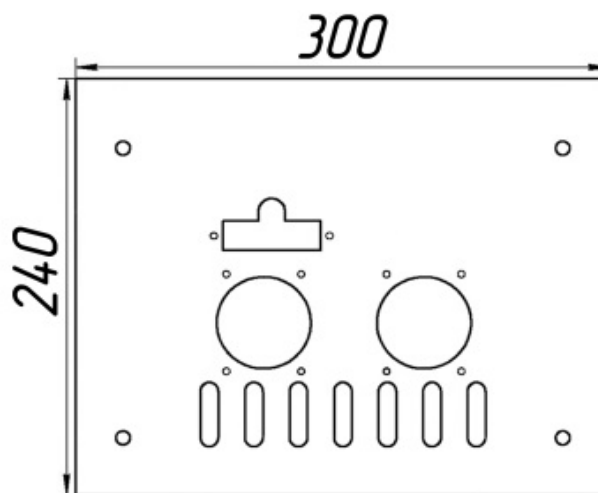

Панель
"АГУК 2Т "

Мощность

32 кВт

Комплектация		Длина горелок								
		-	-	-	-	32 кВт	-	-	-	-
Автоматика	Горелка	-	-	-	-	450 мм	-	-	-	-
SIT	POLIDORO									
SIT	Аналог					Арт.12704 11 500 руб.				
TGV	Аналог					Арт. 23649 8 700 руб.