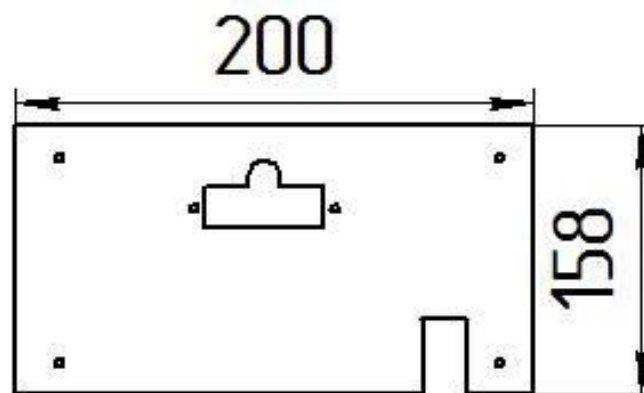

Панель
"АГУК 2Т "

Мощность

45 кВт

		Длина горелок									
Комплектация		-	-	-	45 кВт	45 кВт	45 кВт	45 кВт	-	-	-
Автоматика	Горелка	-	-	-	319 мм	350 мм	370 мм	450 мм	-	-	-
SIT	POLIDORO						Арт. 3351 15 500 руб.				
SIT	Аналог				Арт. 3344 14 200 руб.	Арт. 16061 14 350 руб.		Арт. 3368 15 000 руб.			

**Панель "АГУК"
Секционная**

Мощность

18 кВт

24 кВт

		Длина блока секций									
Комплектация		-	-	-	-	18 кВт	24 кВт	-	-	-	-
Автоматика	Горелка	-	-	-	-	250 мм	310 мм	-	-	-	-
SIT	Аналог					Арт. 18881 8 850 руб.	Арт. 18010 9200 руб.				
TGV	Аналог					Арт. 19550 5 950 руб.	Арт. 19543 6 300 руб.				

**Панель
"Секционная"**

Мощность

10 кВт	12 кВт
14 кВт	16 кВт
18 кВт	20 кВт
22 кВт	24 кВт

Комплектация		Длина блока секций									
		10 кВт	10 кВт СЖ.	12 кВт	12 кВт СЖ.	14 кВт	16 кВт	18 кВт	20 кВт	22 кВт	24 кВт
Автоматика	Горелка	161 мм	161 мм	180 мм	180 мм	199 мм	218 мм	238 мм	257 мм	277 мм	297 мм
SIT	Аналог	Арт. 8646 8 200 руб.	Арт. 11059 8 200 руб.	Арт. 8660 8 350 руб.	Арт.11042 8 350 руб.	Арт. 8769 8 450 руб.	Арт. 8523 8 550 руб.	Арт. 8738 8 700 руб.	Арт. 8745 8 750 руб.	Арт. 8752 9 100 руб.	Арт. 11172 9 200 руб.
TGV	Аналог	Арт. 8653 5 700 руб.		Арт. 8677 5 700 руб.		Арт. 8684 5 800 руб.	Арт. 8691 5 900 руб.	Арт. 8707 6 000 руб.	Арт. 8714 6 200 руб.	Арт. 8721 6 400 руб.	Арт. 19567 6 500 руб.