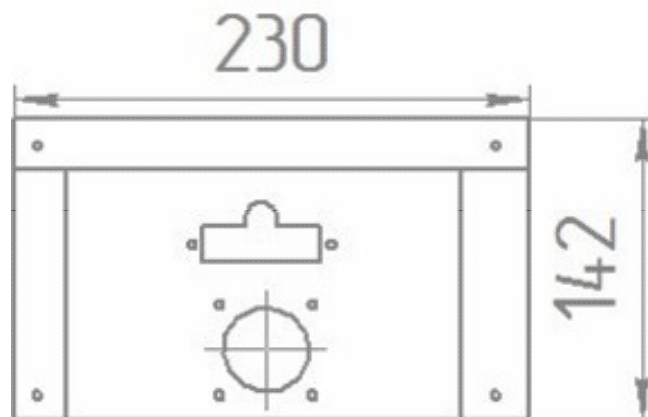

Панель
"Стандарт"

Мощность

10 кВт

12 кВт

Комплектация		Длина горелок									
		-	-	-	-	10 кВт	12 кВт	-	-	-	-
Автоматика	Горелка	-	-	-	-	283 мм	283 мм	-	-	-	-
SIT	POLIDORO					Арт. 9711 7 900 руб.	Арт. 9742 7 900 руб.				
SIT	Аналог					Арт. 9728 7 600 руб.	Арт. 9759 7 600 руб.				
TGV	POLIDORO					Арт. 9100 5 400 руб.					
TGV	Аналог					Арт. 9155 5 000 руб.					
8211	Аналог					Арт.23786 5 000 руб.	Арт.23755 5 000 руб.