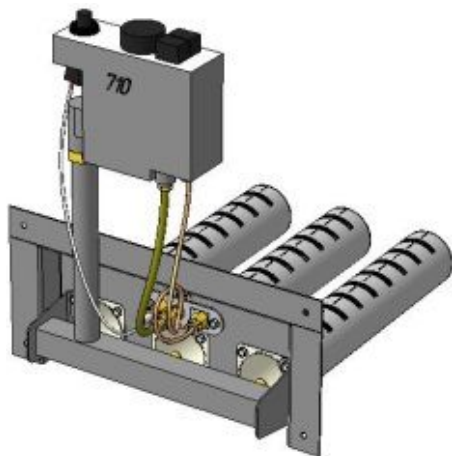

Панель
"Стандарт"

Мощность

32 кВт

		Длина горелок									
Комплектация		-	-	-	32 кВт	32 кВт	32 кВт	-	-	-	-
Автоматика	Горелка	-	-	-	283 мм	319 мм	350 мм	-	-	-	-
SIT	POLIDORO				Арт. 9261 12 000 руб.	Арт. 9278 -	Арт. 9285 -				
SIT	Аналог				Арт. 8622 10 800 руб.	Арт. 9308 11 000 руб.	Арт. 9315 11 400 руб.				
TGV	POLIDORO										
TGV	Аналог				Арт. 12964 7 350 руб.	Арт. 12414 7 400 руб.