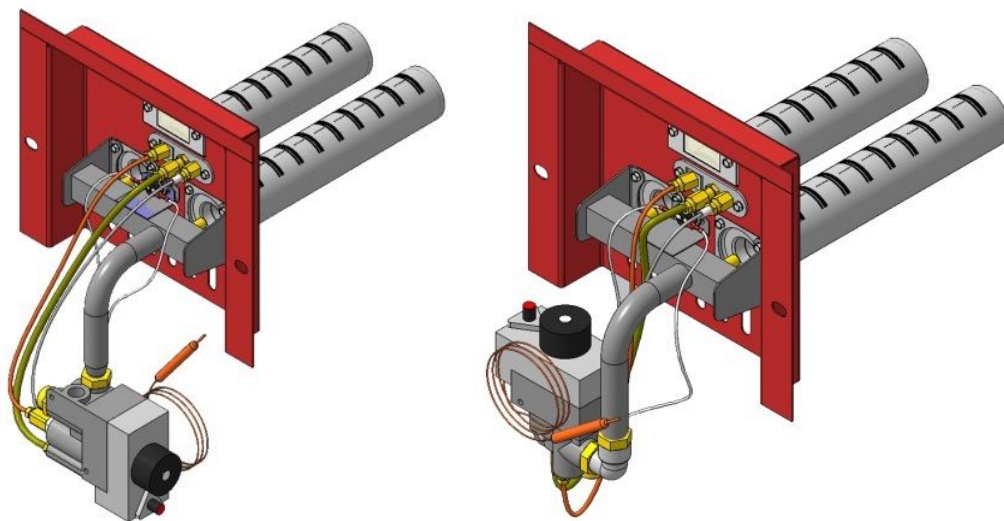

Панель
"угол"