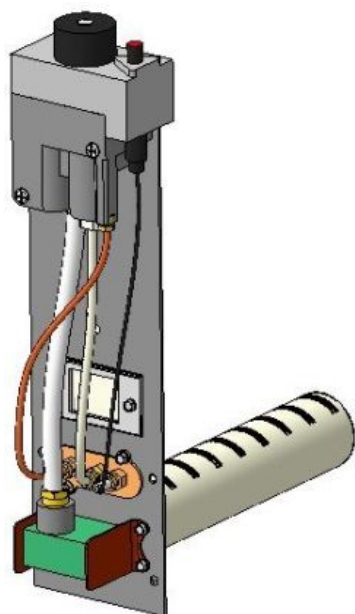

Панель
"Термо"

Мощность

7 кВт	10 кВт
12 кВт	16 кВт

Комплектация		Длина горелок			
		7 кВт	10 кВт	12 кВт	16 кВт
Автоматика	Горелка	350 мм	350 мм	350 мм	350 мм
SIT	Аналог	Арт. 9568	Арт. 9575	Арт. 9582	Арт. 9605
		8 200 руб.	8 200 руб.	8 200 руб.	8 200 руб.
TGV	Аналог	Арт. 23793	Арт. 22611	Арт. 22642	Арт. 23816
		5 400 руб.	5 400 руб.	5 400 руб.	5 400 руб.
8211	Аналог	Арт. 24394	Арт. 24387	Арт. 22628	Арт. 22635
		6 000 руб.	6 000 руб.	6 000 руб.	6 000 руб.