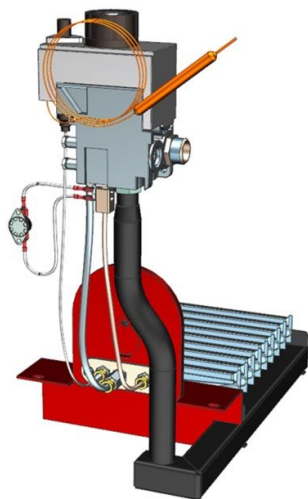

**Панель
"ЖТМ-3" Секция**

Мощность

8 кВт	10 кВт
12 кВт	16 кВт
20 кВт	24 кВт

Комплектация		Длина блока секций								
		8 кВт	10 кВт	12 кВт	16 кВт	20 кВт	24 кВт			
Автоматика	Горелка		142 мм	161 мм	180 мм	218 мм	257 мм	297 мм		
SIT	Аналог		Арт. 978 8 300 руб.	Арт. 23144 8 400 руб.	Арт. 23168 8 500 руб.	Арт. 2620 8 700 руб.	Арт. 23724 8 700 руб.	Арт. 879 8 900 руб.		
TGV	Аналог		Арт. 985 5 700 руб.	Арт. 25759 5 800 руб.	Арт. 855 5 900 руб.	Арт. 23113 6 100 руб.	Арт. 862 6 000 руб.	Арт. 1012 6 300 руб.