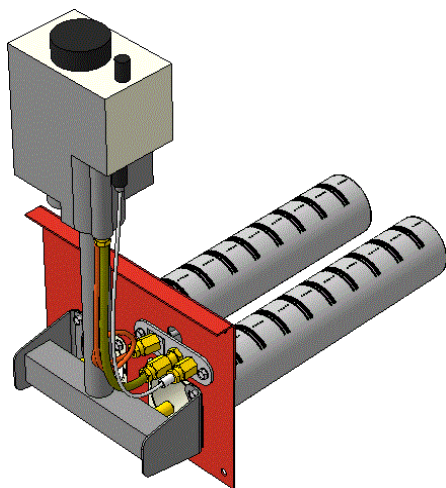

**Панель
"Комфорт"**

Мощность	
12 кВт	15 кВт
20 кВт	24 кВт

Комплектация		Длина горелок									
		12 кВт	12 кВт	12 кВт	15 кВт	15 кВт	15 кВт	20 кВт	24 кВт	24 кВт	-
Автоматика	Горелка	214 мм	252 мм	283 мм	214 мм	252 мм	283 мм	283 мм	283 мм	350 мм	-
SIT	POLIDORO	Арт.18966 8 750 руб.	Арт.11400 -	Арт. 8783 8 700 руб.	Арт. 8943 8 750 руб.	Арт. 8929 -	Арт. 8776 8 700 руб.	Арт. 8370 8 700 руб.	Арт. 8387 8 700 руб.		
SIT	Аналог	Арт.18959 8 050 руб.	Арт.23991 8 100 руб.	Арт. 8882 8 100 руб.	Арт. 8950 8 050 руб.	Арт. 8936 8 100 руб.	Арт. 8912 8 100 руб.	Арт. 9049 8 100 руб.	Арт. 9063 8 100 руб.	Арт.15064 8 500 руб.	
TGV	POLIDORO			Арт. 8868 6 100 руб.	Арт. 12384 6 100 руб.	Арт. 8974 -	Арт. 8899 6 100 руб.	Арт. 9032 6 100 руб.	Арт. 9070 6 100 руб.		
TGV	Аналог	Арт. 28200 5 250 руб.	Арт. 28217 5 300 руб.	Арт. 8875 5 300 руб.	Арт. 8981 5 250 руб.	Арт. 8967 5 300 руб.	Арт. 8905 5 300 руб.	Арт. 9056 5 300 руб.	Арт. 9087 5 300 руб.	Арт. 18713 6 000 руб.	
8211	Аналог			Арт. 27937 5 600 руб.			Арт. 27920 -