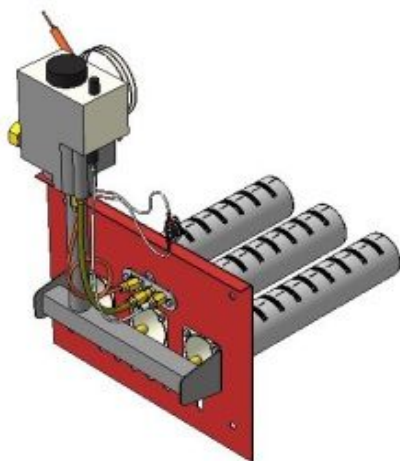

Панель
"АГУК 2Т "

Мощность

24 кВт

Комплектация		Длина горелок									
		-	-	-	24 кВт	24 кВт	24 кВт	24 кВт	-	-	-
Автоматика	Горелка	-	-	-	252 мм	283 мм	319 мм	350 мм	-	-	-
SIT	POLIDORO				Арт.10724 -	Арт. 3221 9 700 руб.		Арт. 3337 -			
SIT	Аналог					Арт. 3238 8 900 руб.	Арт. 10038 9 100 руб.	Арт. 3245 9 100 руб.			
TGV	POLIDORO					Арт.10083 6 900 руб.					
TGV	Аналог					Арт. 3276 6 100 руб.		Арт.15019 6 300 руб.