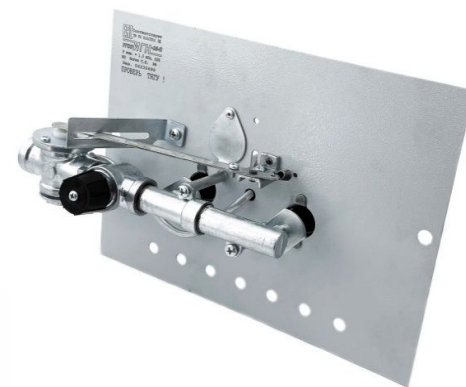

Левый подвод газа

		Длина горелок								
Комплектация	-	16 кВт	22 кВт	-	-	16 кВт	-	-	16 кВт	-
Механическая автоматика		Арт. 21394 1 880 руб.	Арт. 21324 1 880 руб.			Арт. 6994 1 880 руб.			Арт. 10595 1 880 руб.