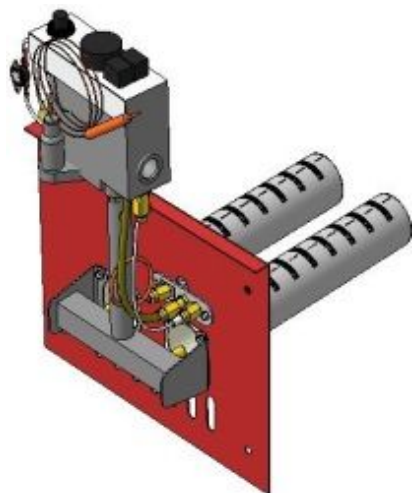

**Панель
"АГУК 2Т"**

Мощность

32 кВт

		Длина горелок									
Комплектация		-	-	-	32 кВт	32 кВт	32 кВт	32 кВт	-	-	-
Автоматика	Горелка	-	-	-	283 мм	319 мм	350 мм	450 мм	-	-	-
SIT	POLIDORO				Арт. 3283 12 100 руб.	Арт. 3320 -	Арт. 3306 -				
SIT	Аналог				Арт. 3290 11 400 руб.	Арт. 15101 11 500 руб.	Арт. 3313 11 500 руб.	Арт. 12698 12 400 руб.			
TGV	POLIDORO										
TGV	Аналог				Арт.23809 7 300 руб.	Арт. 10953 7 400 руб.	Арт. 10946 7 500 руб.	Арт. 23649 7 650 руб.			

Панель
"АГУК 2Т "

Мощность

32 кВт

Комплектация		Длина горелок								
		-	-	-	-	32 кВт	-	-	-	-
Автоматика	Горелка	-	-	-	-	450 мм	-	-	-	-
SIT	POLIDORO									
SIT	Аналог					Арт.12704 11 500 руб.				
TGV	Аналог					Арт. 23649 8 700 руб.				