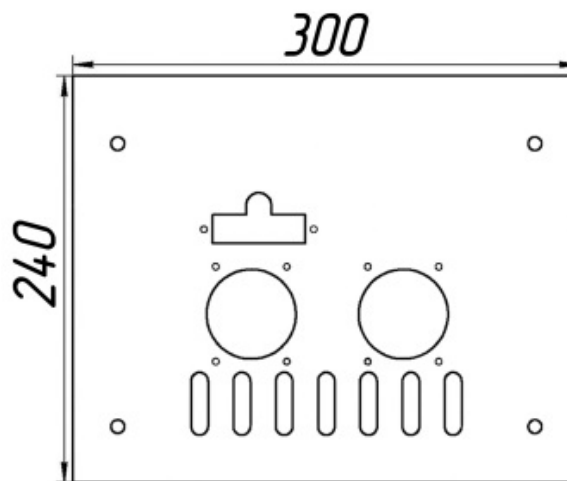

**Панель
"АГУК 2Т"**

Мощность

12 кВт

15 кВт

Комплектация		Длина горелок									
		-	-	12 кВт	12 кВт	12 кВт	15 кВт	15 кВт	15 кВт	-	-
Автоматика	Горелка	-	-	214 мм	252 мм	283 мм	214 мм	252 мм	283 мм	-	-
SIT	POLIDORO			Арт. 18973 8 950 руб.	Арт. 18980 -	Арт. 3078 8 900 руб.	Арт.10113 8 950 руб.	Арт. 3177 -	Арт. 3092 8 900 руб.		
SIT	Аналог			Арт. 11141 8 250 руб.	Арт. 20853 8 300 руб.	Арт. 3085 8 300 руб.	Арт.10342 8 250 руб.	Арт. 3184 8 300 руб.	Арт. 3122 8 300 руб.		
TGV	POLIDORO			Арт. 28118 6 350 руб.			Арт.19215 6 350 руб.	Арт. 3108 -	Арт. 3191 6 300 руб.		
TGV	Аналог			Арт. 28187 5 450 руб.	Арт. 28194 5 500 руб.	Арт. 22130 5 500 руб.	Арт.11998 5 450 руб.	Арт.10854 5 500 руб.	Арт. 3115 5 500 руб.		
8211	Аналог					Арт.22567 5 350 руб.			Арт. 22581 5 350 руб.		

**Панель
"АГУК 2Т"**

Мощность

20 кВт

24 кВт

Длина горелок

Комплектация		-	-	20 кВт	20 кВт	20 кВт	24 кВт	24 кВт	24 кВт	-	-
Автоматика	Горелка	-	-	283 мм	320 мм	350 мм	283 мм	350 мм	450 мм	-	-
SIT	POLIDORO			Арт. 3139 8 900 руб.			Арт. 3153 8 900 руб.				
SIT	Аналог			Арт. 3146 8 300 руб.	Арт. 7977 8 500 руб.	Арт. 15750 8 900 руб.	Арт. 3160 8 300 руб.	Арт.16054 8 900 руб.			
TGV	POLIDORO			Арт. 3207 6 300 руб.			Арт. 3252 6 600 руб.				
TGV	Аналог			Арт. 3214 5 500 руб.			Арт. 3269 5 500 руб.		Арт. 10311 6 900 руб.		
8211	Аналог										