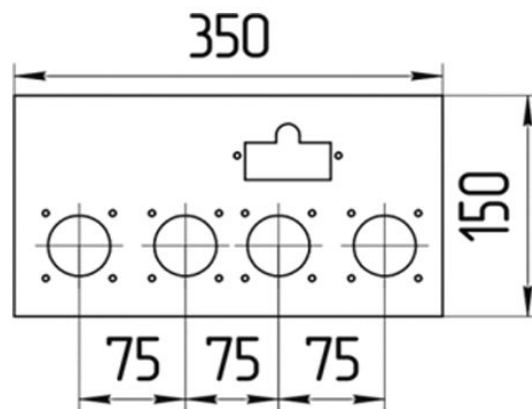

Панель
"Стандарт"

Мощность	
10 кВт	12 кВт
15 кВт	20 кВт
24 кВт	

Комплектация		Длина горелок									
		-	12 кВт	12 кВт	12 кВт	15 кВт	15 кВт	15 кВт	20 кВт	24 кВт	-
Автоматика	Горелка	-	214 мм	252 мм	283 мм	214 мм	252 мм	283 мм	283 мм	283 мм	-
SIT	POLIDORO			Арт. 15781 -	Арт. 10021 8 900 руб.			Арт. 8394 8 900 руб.	Арт. 8400 8 900 руб.	Арт. 9148 8 900 руб.	
SIT	Аналог		Арт. 12445 8 250 руб.		Арт. 9230 8 300 руб.	Арт. 12636 8 250 руб.	Арт. 15767 8 300 руб.	Арт. 9223 8 300 руб.	Арт. 9254 8 300 руб.	Арт. 9247 8 300 руб.	
TGV	POLIDORO							Арт. 9117 6 300 руб.	Арт. 9124 6 300 руб.	Арт. 9131 6 300 руб.	
TGV	Аналог							Арт. 9162 5 500 руб.	Арт. 9179 5 500 руб.	Арт. 9186 5 500 руб.	
8211	Аналог							Арт. 23762 5 350 руб.			

Панель
"Стандарт"

Мощность

32 кВт

		Длина горелок									
Комплектация		-	-	-	32 кВт	32 кВт	32 кВт	-	-	-	-
Автоматика	Горелка	-	-	-	283 мм	319 мм	350 мм	-	-	-	-
SIT	POLIDORO				Арт. 9261 12 000 руб.	Арт. 9278 -	Арт. 9285 -				
SIT	Аналог				Арт. 8622 10 800 руб.	Арт. 9308 11 000 руб.	Арт. 9315 11 400 руб.				
TGV	POLIDORO										
TGV	Аналог				Арт. 12964 7 350 руб.	Арт. 12414 7 400 руб.					

Панель
"Стандарт"

Мощность

45 кВт

		Длина горелок									
Комплектация		-	-	-	45 кВт	45 кВт	45 кВт	45 кВт	-	-	-
Автоматика	Горелка	-	-	-	319 мм	350 мм	370 мм	450 мм	-	-	-
SIT	POLIDORO						Арт. 9339				
SIT	Аналог				Арт. 9360 14 400 руб.	Арт. 9353 14 200 руб.		Арт. 9346 15 000 руб.			
TGV	Аналог				Арт. 23953 12 300 руб.	Арт. 23960 12 800 руб.		Арт. 24028 13 400 руб.			

Панель
"Стандарт"

Мощность

55 кВт

		Длина горелок									
Комплектация		-	-	55 кВт	55 кВт	55 кВт	55 кВт	-	-	-	-
Автоматика	Горелка	-	-	319 мм	350 мм	450 мм	542 мм	-	-	-	-
SIT	POLIDORO						Арт. 10267 17 500 руб.				
SIT	Аналог			Арт. 9414 14 500 руб.	Арт. 12452 15 600 руб.	Арт. 9421 16 400 руб.					
TGV	Аналог			Арт. 23175 13 000 руб.	Арт. 23267 13 200 руб.	Арт. 23946 14 200 руб.					