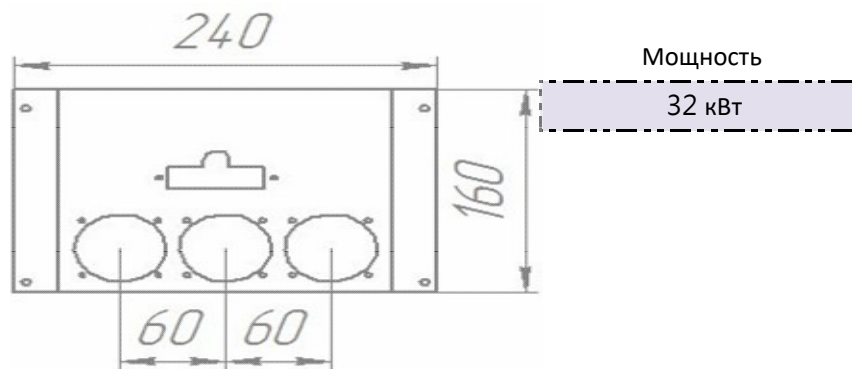

**Панель
"Стандарт плюс"**

		Длина горелок									
Комплектация		-	-	-	-	32 кВт	32 кВт	-	-	-	-
Автоматика	Горелка	-	-	-	-	283 мм	350 мм	-	-	-	-
SIT	POLIDORO					Арт. 9445 12 100 руб.					
SIT	Аналог					Арт. 9452 11 000 руб.					
TGV	POLIDORO										
TGV	Аналог					Арт. 19093 7 300 руб.	Арт. 19413 7 600 руб.