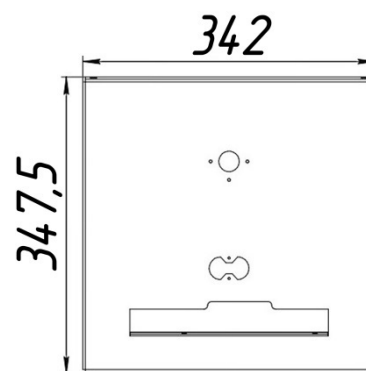

**Панель
"Банная V1"**

Мощность
24 кВт
Регулируемая панель

Комплектация		Длина горелок			
Автоматика	Горелка	-	-	24 кВт 600-700 мм	-
SIT	POLIDORO			Арт. 25537/1 17 750 руб.	
TGV	POLIDORO			Арт. 23694/1 13 500 руб.