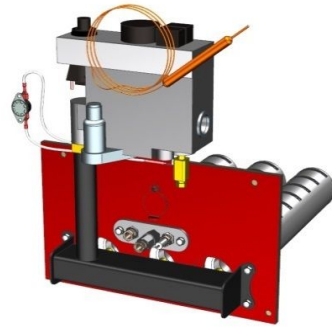

**Панель
"Кебер"**