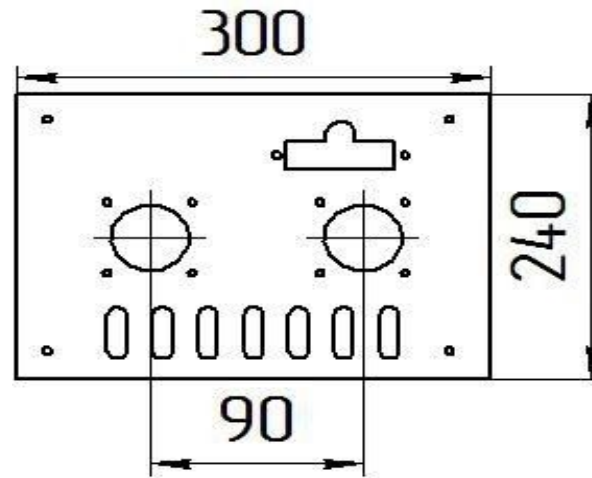

Газогорелочные устройства для дымоходных котлов с открытой камерой сгорания

ООО "Таганрог-отопление" - Большой выбор газового оборудования

**Панель
"АГУК 2Т"**

Мощность	
12 кВт	15 кВт

Комплектация		Длина горелок									
		-	-	12 кВт	12 кВт	12 кВт	15 кВт	15 кВт	15 кВт	-	-
Автоматика	Горелка	-	-	214 мм	252 мм	283 мм	214 мм	252 мм	283 мм	-	-
SIT	POLIDORO			Арт. 18973 8 450 руб.		Арт. 3078 8 400 руб.	Арт.10113 8 450 руб.		Арт. 3092 8 400 руб.		
SIT	Аналог			Арт. 11141 7 750 руб.	Арт. 20853 7 800 руб.	Арт. 3085 7 800 руб.	Арт.10342 7 750 руб.	Арт. 3184 7 800 руб.	Арт. 3122 7 800 руб.		
TGV	POLIDORO			Арт. 28118 6 050 руб.			Арт.19215 6 050 руб.	Арт. 3108 -	Арт. 3191 6 000 руб.		
TGV	Аналог			Арт. 28187 5 150 руб.	Арт. 28194 5 200 руб.	Арт. 22130 5 200 руб.	Арт.11998 5 150 руб.	Арт.10854 5 200 руб.	Арт. 3115 5 200 руб.		
8211	Аналог					Арт.22567 5 050 руб.			Арт. 22581 5 050 руб.		

**Панель
"АГУК 2Т"**

Мощность	
20 кВт	24 кВт

		Длина горелок									
Комплектация		-	-	20 кВт	20 кВт	20 кВт	24 кВт	24 кВт	24 кВт	-	-
Автоматика	Горелка	-	-	283 мм	320 мм	350 мм	283 мм	350 мм	450 мм	-	-
SIT	POLIDORO			Арт. 3139 8 400 руб.			Арт. 3153 8 400 руб.				
SIT	Аналог			Арт. 3146 7 800 руб.	Арт. 7977 8 150 руб.	Арт. 15750 8 250 руб.	Арт. 3160 7 800 руб.	Арт. 16054 8 250 руб.			
TGV	POLIDORO			Арт. 3207 6 000 руб.			Арт. 3252 6 000 руб.				
TGV	Аналог			Арт. 3214 5 200 руб.			Арт. 3269 5 200 руб.		Арт. 10311 6 300 руб.		
8211	Аналог										