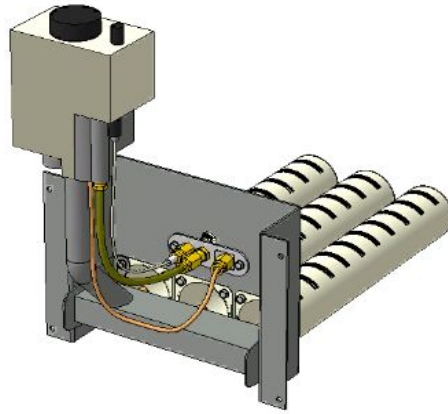

Панель
"Стандарт плюс"

Мощность

24 кВт

Комплектация		Длина горелок									
		-	-	-	-	24 кВт	-	-	-	-	-
Автоматика	Горелка	-	-	-	-	283 мм	-	-	-	-	-
SIT	POLIDORO					Арт. 9209 9 200 руб.					
SIT	Аналог					Арт. 9216 8 000 руб.					
TGV	POLIDORO										
TGV	Аналог