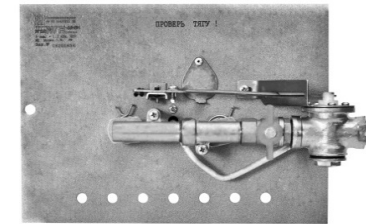

**Панель "УГОП"
ИГН**

Нижний подвод газа (по центру)
(нового образца)

Нижний подвод газа (справа)
(старого образца)

Левый подвод газа

Боковой подвод газа (справа)

		Длина горелок								
Комплектация	-	16 кВт	22 кВт	16 кВт	-	16 кВт	-	16 кВт	-	-
Механическая автоматика		Арт. 21394 1 840 руб.	Арт. 21324 1 840 руб.	Арт. 6994 1 840 руб.		Арт. 10595 1 840 руб.		Арт. 24301 1 840 руб.		