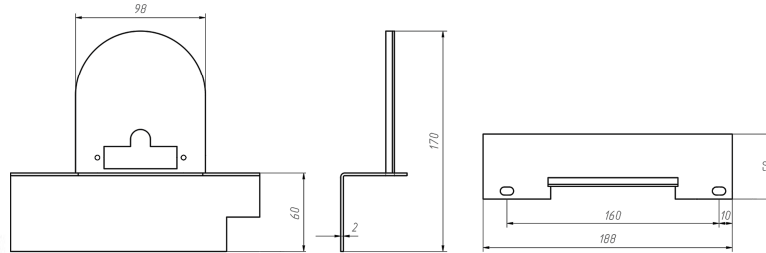

**Панель
"ЖТМ-3" Секция**

Мощность

8 кВт	10 кВт
12 кВт	16 кВт
20 кВт	24 кВт

Комплектация		Длина блока секций									
Автоматика	Горелка	8 кВт	10 кВт	12 кВт	16 кВт	20 кВт	24 кВт				
		142 мм	161 мм	180 мм	218 мм	257 мм	297 мм				
SIT	Аналог	Арт. 978 8 000 руб.	Арт. 23144 8 100 руб.	Арт. 23168 8 200 руб.	Арт. 2620 8 350 руб.	Арт. 23724 8 400 руб.	Арт. 879 8 600 руб.				
TGV	Аналог	Арт. 985 5 400 руб.	Арт. 25759 5 500 руб.	Арт. 855 5 600 руб.	Арт. 23113 5 750 руб.	Арт. 862 5 800 руб.	Арт. 1012 6 000 руб.