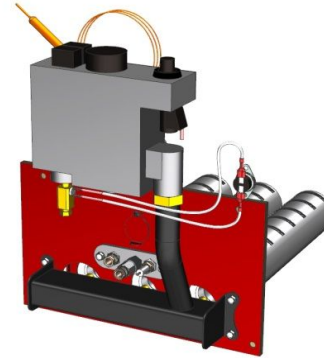

**Панель
"Кебер"**