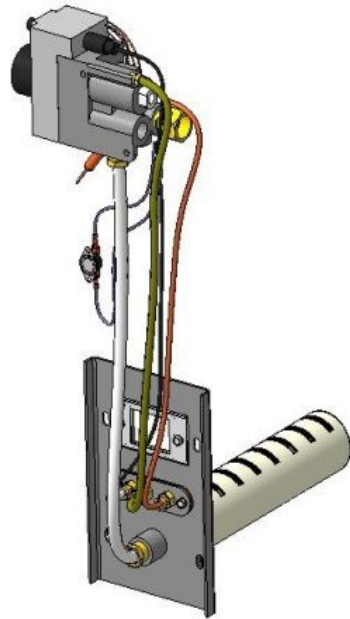

**Панель
"Атон"**

Мощность

7 кВт	10 кВт
12 кВт	16 кВт

Комплектация		Длина горелок			
		7 кВт	10 кВт	12 кВт	16 кВт
Автоматика	Горелка	214 мм	272 мм	450 мм	542 мм
SIT	POLIDORO	Арт. 9520 7 900 руб.			Арт. 9551 7 800 руб.
SIT	Аналог	Арт. 14920 7 200 руб.	Арт. 9537 7 600 руб.	Арт. 9544 7 600 руб.	
TGV	POLIDORO	Арт. 6604 5 800 руб.			
TGV	Аналог		Арт. 9858 6 500 руб.