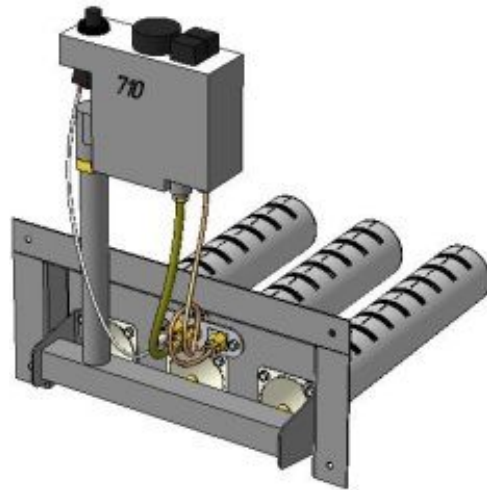

Панель
"Стандарт"

Мощность	
10 кВт	12 кВт
15 кВт	20 кВт
24 кВт	

Комплектация		Длина горелок									
		-	12 кВт	12 кВт	12 кВт	15 кВт	15 кВт	15 кВт	20 кВт	24 кВт	-
Автоматика	Горелка	-	214 мм	252 мм	283 мм	214 мм	252 мм	283 мм	283 мм	283 мм	-
SIT	POLIDORO				Арт. 10021 8 400 руб.			Арт. 8394 8 400 руб.	Арт. 8400 8 400 руб.	Арт. 9148 8 400 руб.	
SIT	Аналог		Арт. 12445 7 950 руб.		Арт. 9230 7 800 руб.	Арт. 12636 7 750 руб.	Арт. 15767 7 800 руб.	Арт. 9223 7 800 руб.	Арт. 9254 7 800 руб.	Арт. 9247 7 800 руб.	
TGV	POLIDORO							Арт. 9117 6 000 руб.	Арт. 9124 6 000 руб.	Арт. 9131 6 000 руб.	
TGV	Аналог				Арт. 4877 5 200 руб.			Арт. 9162 5 200 руб.	Арт. 9179 5 200 руб.	Арт. 9186 5 200 руб.	
8211	Аналог							Арт. 23762 5 050 руб.			

Газогорелочные устройства для дымоходных котлов с открытой камерой сгорания

ООО "Таганрог-отопление" - Большой выбор газового оборудования

Панель
"Стандарт"

Мощность
32 кВт

		Длина горелок									
Комплектация		-	-	-	32 кВт	32 кВт	32 кВт	32 кВт	-	-	-
Автоматика	Горелка	-	-	-	283 мм	319 мм	350 мм	450 мм	-	-	-
SIT	POLIDORO				Арт. 9261 11 550 руб.	Арт. 9278 -					
SIT	Аналог				Арт. 8622 10 600 руб.	Арт. 9308 10 750 руб.	Арт. 9315 10 900 руб.	Арт. 8292 -			
TGV	POLIDORO										
TGV	Аналог				Арт. 12964 7 050 руб.	Арт. 12414 7 150 руб.					