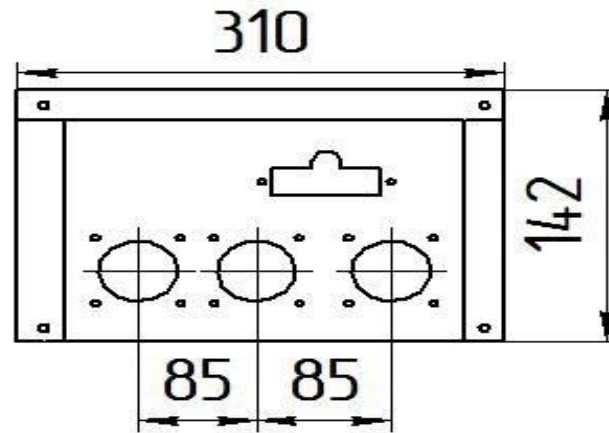

Панель
"Стандарт"

Мощность
45 кВт

		Длина горелок									
Комплектация		-	-	-	45 кВт	45 кВт	45 кВт	45 кВт	-	-	-
Автоматика	Горелка	-	-	-	319 мм	350 мм	370 мм	450 мм	-	-	-
SIT	POLIDORO						Арт. 9339				
SIT	Аналог				Арт. 9360 14 200 руб.	Арт. 9353 13 800 руб.		Арт. 9346 14 500 руб.			
TGV	Аналог				Арт. 23953 12 000 руб.	Арт. 23960 12 300 руб.		Арт. 24028 13 000 руб.