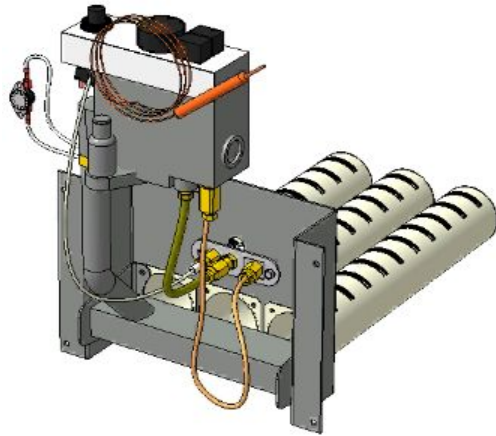

Панель
"Стандарт плюс"

Комплектация		Длина горелок									
		-	-	-	-	32 кВт	32 кВт	-	-	-	-
Автоматика	Горелка	-	-	-	-	283 мм	350 мм	-	-	-	-
SIT	POLIDORO					Арт. 9445 11 550 руб.					
SIT	Аналог					Арт. 9452 10 600 руб.					
TGV	POLIDORO										
TGV	Аналог					Арт. 19093 7 100 руб.	Арт. 19413 7 300 руб.