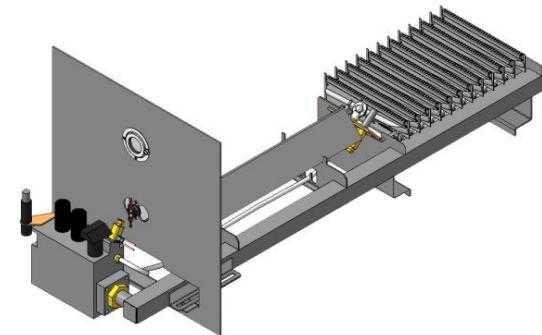

Комплектация		Длина горелок			
Автоматика	Горелка			20 кВт 350 мм	
SIT	Аналог			Арт. 12865 8 100 руб.	
TGV	Аналог			Арт. 22604 5 900 руб.	

Мощность
24 кВт
Регулируемая панель

**Панель
"Банная"**

Банная V.1