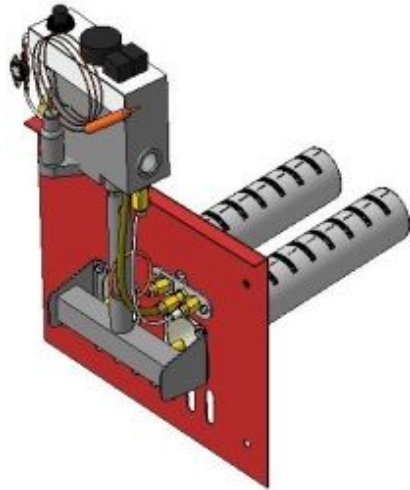

**Панель
"АГУК 2Т"**

Мощность

32 кВт

		Длина горелок									
Комплектация		-	-	-	-	32 кВт	-	-	-	-	-
Автоматика	Горелка	-	-	-	-	450 мм	-	-	-	-	-
SIT	POLIDORO										
SIT	Аналог					Арт.12704 11 000 руб.					
TGV	Аналог					Арт. 23649 8 250 руб.