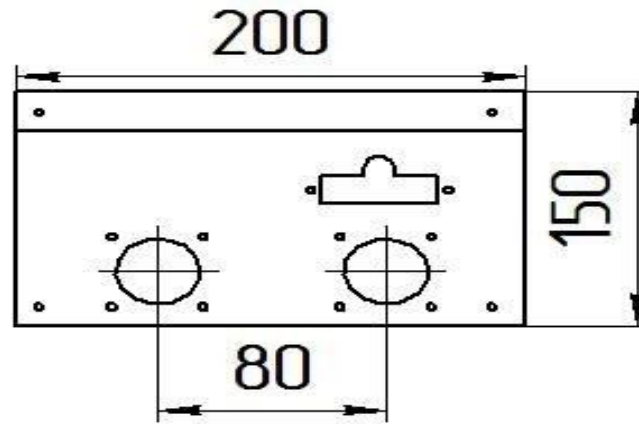

**Панель
"Комфорт"**

Мощность	
12 кВт	15 кВт
20 кВт	24 кВт

Комплектация		Длина горелок									
		12 кВт	12 кВт	12 кВт	15 кВт	15 кВт	15 кВт	20 кВт	24 кВт	24 кВт	-
Автоматика	Горелка	214 мм	252 мм	283 мм	214 мм	252 мм	283 мм	283 мм	283 мм	350 мм	-
SIT	POLIDORO	Арт.18966 8 250 руб.	Арт.11400 -	Арт. 8783 8 200 руб.	Арт. 8943 8 250 руб.	Арт. 8929 -	Арт. 8776 8 200 руб.	Арт. 8370 8 200 руб.	Арт. 8387 8 200 руб.		
SIT	Аналог	Арт.18959 7 550 руб.	Арт.23991 7 600 руб.	Арт. 8882 7 600 руб.	Арт. 8950 7 550 руб.	Арт. 8936 7 600 руб.	Арт. 8912 7 600 руб.	Арт. 9049 7 600 руб.	Арт. 9063 7 600 руб.	Арт.15064 8 000 руб.	
TGV	POLIDORO			Арт. 8868 5 800 руб.	Арт. 12384 5 800 руб.	Арт. 8974 -	Арт. 8899 5 800 руб.	Арт. 9032 5 800 руб.	Арт. 9070 5 800 руб.		
TGV	Аналог	Арт. 28200 4 950 руб.	Арт. 28217 5 000 руб.	Арт. 8875 5 000 руб.	Арт. 8981 4 950 руб.	Арт. 8967 5 000 руб.	Арт. 8905 5 000 руб.	Арт. 9056 5 000 руб.	Арт. 9087 5 000 руб.	Арт. 18713 5 700 руб.	
8211	Аналог			Арт. 27937 5 300 руб.			Арт. 27920 -