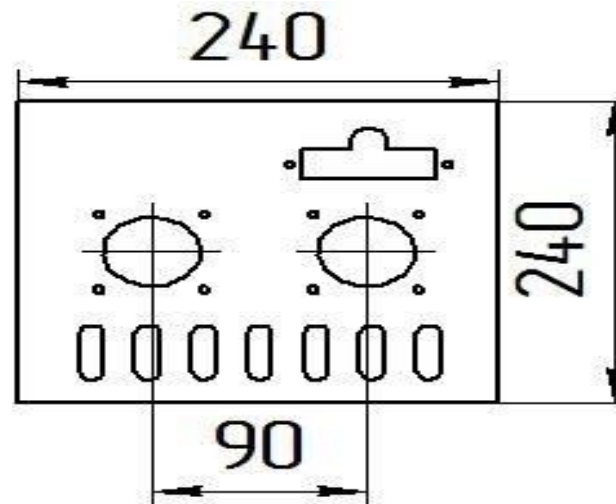

Панель
"Пламя"

Мощность	
12 кВт	15 кВт
20 кВт	24 кВт

Комплектация		Длина горелок									
		12 кВт	12 кВт	15 кВт	15 кВт	15 кВт	15 кВт	20 кВт	24 кВт	24 кВт	-
Автоматика	Горелка	214 мм	283 мм	214 мм	252 мм	283 мм	350 мм	283 мм	283 мм	350 мм	-
SIT	POLIDORO		Арт.10731 8 200 руб.	Арт. 11486 8 200 руб.	Арт. 8431 -	Арт. 8349 8 200 руб.		Арт. 8325 8 200 руб.	Арт. 8332 8 200 руб.	Арт.15132 -	
SIT	Аналог		Арт. 3054 7 600 руб.	Арт.10755 7 550 руб.	Арт. 8493 7 700 руб.	Арт. 8448 7 600 руб.	Арт. 15774 8 100 руб.	Арт. 8516 7 600 руб.	Арт. 8547 7 600 руб.		
TGV	POLIDORO			Арт. 10489 5 800 руб.	Арт. 8479 -	Арт. 8356 6 000 руб.		Арт. 8417 6 000 руб.	Арт. 8424 6 000 руб.		
TGV	Аналог	Арт.18843 5 000 руб.	Арт.12650 5 000 руб.	Арт.12001 4 950 руб.	Арт. 8486 5 000 руб.	Арт. 8462 5 000 руб.		Арт. 8509 5 000 руб.	Арт. 8530 5 000 руб.		
8211	Аналог		Арт.22598 4 700 руб.			Арт. 23779 -					

Газогорелочные устройства для дымоходных котлов с открытой камерой сгорания

ООО "Таганрог-отопление" - Большой выбор газового оборудования