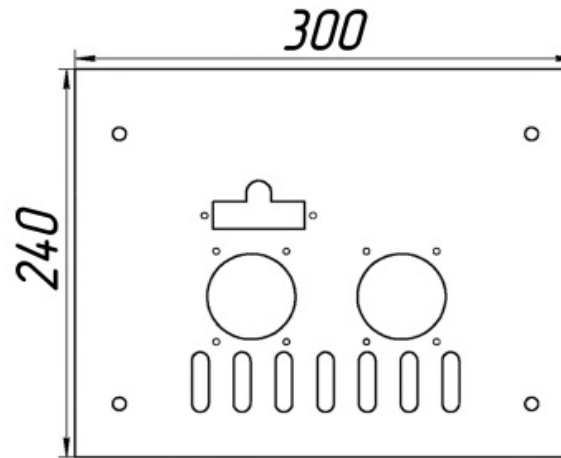

**Панель
"АГУК 2Т"**

Мощность

32 кВт

		Длина горелок									
Комплектация		-	-	-	-	32 кВт	-	-	-	-	-
Автоматика	Горелка	-	-	-	-	450 мм	-	-	-	-	-
SIT	POLIDORO										
SIT	Аналог					Арт.12704 11 000 руб.					
TGV	Аналог					Арт. 23649 8 250 руб.