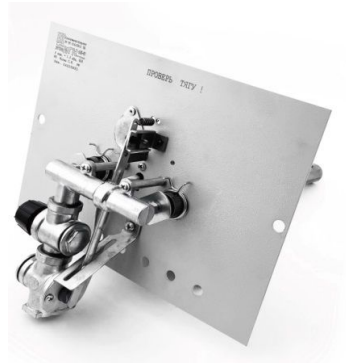

**Панель "УГОП"
ИГН**

Нижний подвод газа (по центру)
(нового образца)

Нижний подвод газа (справа)
(старого образца)

Левый подвод газа

Боковой подвод газа (справа)

		Длина горелок								
Комплектация	-	16 кВт	22 кВт	16 кВт	-	16 кВт	-	16 кВт	-	-
Механическая автоматика		Арт. 21394 1 840 руб.	Арт. 21324 1 840 руб.	Арт. 6994 1 840 руб.		Арт. 10595 1 840 руб.		Арт. 24301 1 840 руб.		