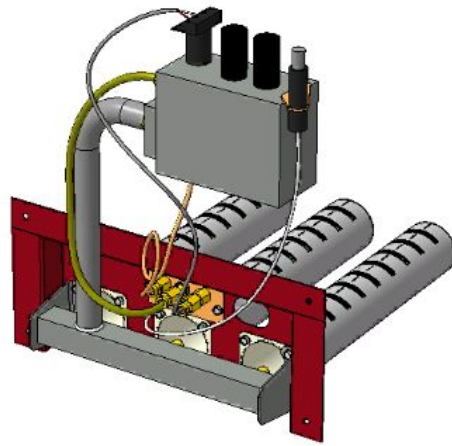

Панель
"Стандарт"

Мощность
45 кВт

		Длина горелок									
Комплектация		-	-	-	45 кВт	45 кВт	45 кВт	45 кВт	-	-	-
Автоматика	Горелка	-	-	-	319 мм	350 мм	370 мм	450 мм	-	-	-
SIT	POLIDORO						Арт. 9339				
SIT	Аналог				Арт. 9360 14 200 руб.	Арт. 9353 13 800 руб.		Арт. 9346 14 500 руб.			
TGV	Аналог				Арт. 23953 12 000 руб.	Арт. 23960 12 300 руб.		Арт. 24028 13 000 руб.