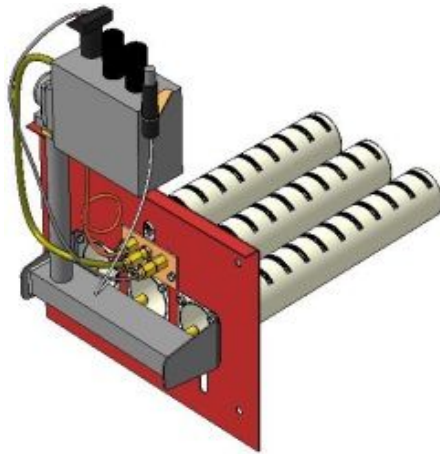

Панель
"АГУК 2Т "

Мощность

45 кВт

Комплектация		Длина горелок									
		-	-	-	45 кВт	45 кВт	45 кВт	45 кВт	-	-	-
Автоматика	Горелка	-	-	-	319 мм	350 мм	370 мм	450 мм	-	-	-
SIT	POLIDORO						Арт. 3351				
							15 100 руб.				
SIT	Аналог				Арт. 3344	Арт. 16061		Арт. 3368			
					13 850 руб.	14 050 руб.		14 500 руб.			
TGV	Аналог				Арт. 1900	Арт. 5577		Арт. 5997			
					12 050 руб.	12 350 руб.		13 050 руб.