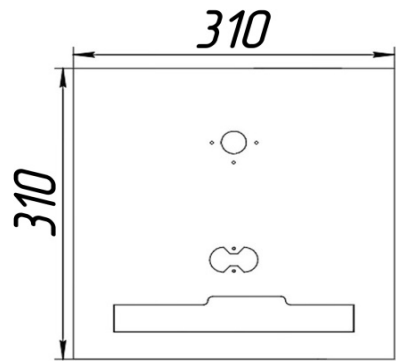

Мощность
24 кВт
Регулируемая панель