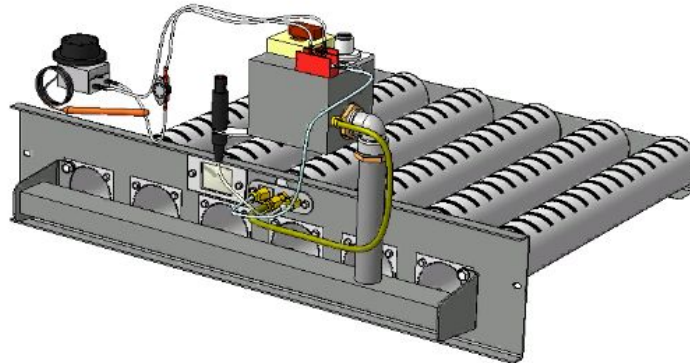

Панель
"Стандарт"

Мощность

96 кВт

Длина горелок

Комплектация		-	-	-	-	96 кВт	-	-	-	-	-
Автоматика	Горелка	-	-	-	-	542 мм	-	-	-	-	-
SIT	Аналог					Арт. 9476 51 750 руб.					

Панель
"Стандарт"

Мощность

96 кВт

Длина горелок

Комплектация		-	-	-	-	96 кВт	-	-	-	-	-
Автоматика	Горелка	-	-	-	-	542 мм	-	-	-	-	-
Honeywell	Аналог					Арт. 6864 50 000 руб.					

Газогорелочные устройства для дымоходных котлов с открытой камерой сгорания