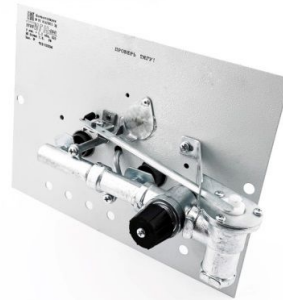

**Панель "УГОП"
ИГН**

Нижний подвод газа (по центру)
(нового образца)

Нижний подвод газа (справа)
(старого образца)

Левый подвод газа

Боковой подвод газа (справа)

		Длина горелок								
Комплектация	-	16 кВт	22 кВт	16 кВт	-	16 кВт	-	16 кВт	-	-
Механическая автоматика		Арт. 21394 1 840 руб.	Арт. 21324 1 840 руб.	Арт. 6994 1 840 руб.		Арт. 10595 1 840 руб.		Арт. 24301 1 840 руб.		