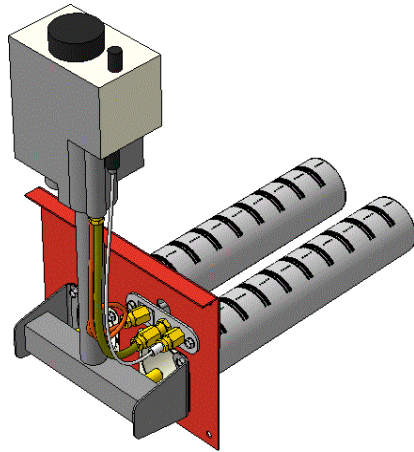

**Панель
"Комфорт"**

Мощность	
12 кВт	15 кВт
20 кВт	24 кВт

Комплектация		Длина горелок									
		12 кВт	12 кВт	12 кВт	15 кВт	15 кВт	15 кВт	20 кВт	24 кВт	24 кВт	-
Автоматика	Горелка	214 мм	252 мм	283 мм	214 мм	252 мм	283 мм	283 мм	283 мм	350 мм	-
SIT	POLIDORO	Арт.18966 8 250 руб.	Арт.11400 -	Арт. 8783 8 200 руб.	Арт. 8943 8 250 руб.	Арт. 8929 -	Арт. 8776 8 200 руб.	Арт. 8370 8 200 руб.	Арт. 8387 8 200 руб.		
SIT	Аналог	Арт.18959 7 550 руб.	Арт.23991 7 600 руб.	Арт. 8882 7 600 руб.	Арт. 8950 7 550 руб.	Арт. 8936 7 600 руб.	Арт. 8912 7 600 руб.	Арт. 9049 7 600 руб.	Арт. 9063 7 600 руб.	Арт.15064 8 000 руб.	
TGV	POLIDORO			Арт. 8868 5 800 руб.	Арт. 12384 5 800 руб.	Арт. 8974 -	Арт. 8899 5 800 руб.	Арт. 9032 5 800 руб.	Арт. 9070 5 800 руб.		
TGV	Аналог	Арт. 28200 4 950 руб.	Арт. 28217 5 000 руб.	Арт. 8875 5 000 руб.	Арт. 8981 4 950 руб.	Арт. 8967 5 000 руб.	Арт. 8905 5 000 руб.	Арт. 9056 5 000 руб.	Арт. 9087 5 000 руб.	Арт. 18713 5 700 руб.	
8211	Аналог			Арт. 27937 5 300 руб.			Арт. 27920 -