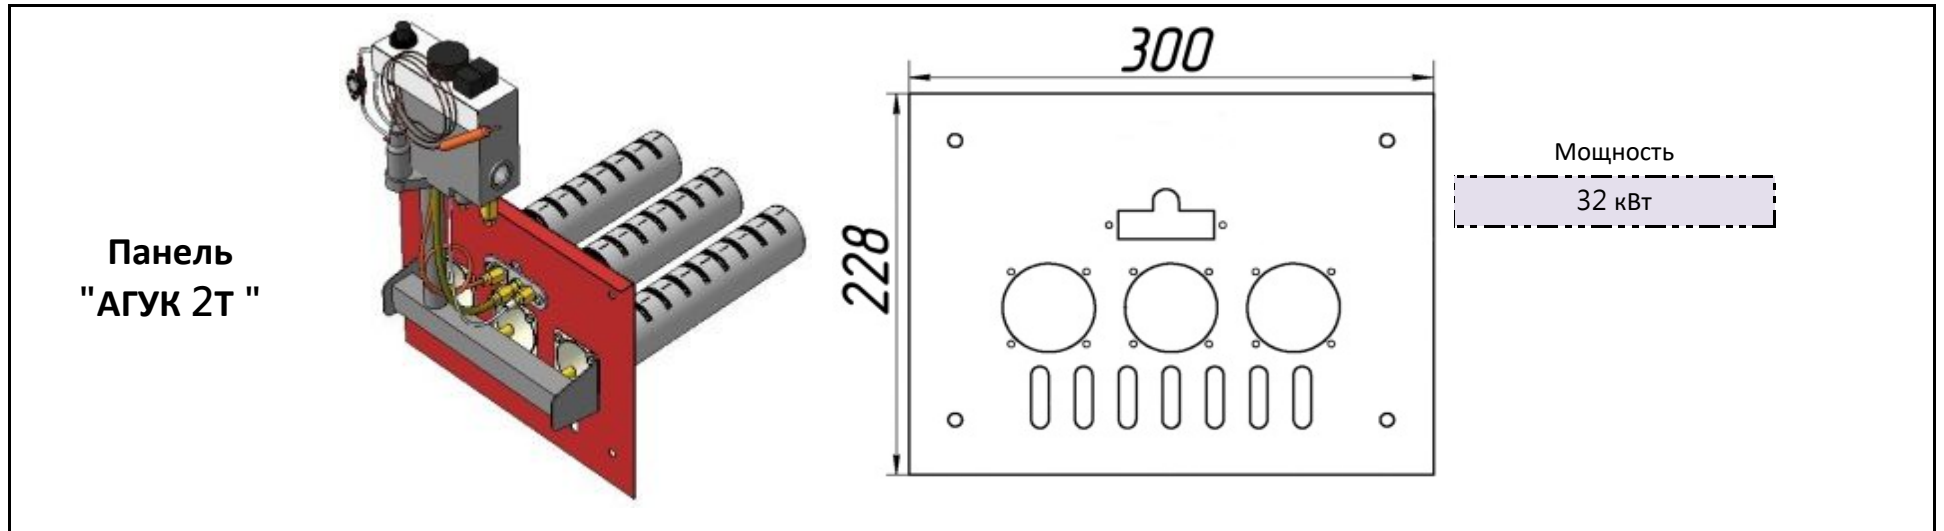

Комплектация		Длина горелок									
Автоматика	Горелка	-	-	-	32 кВт 283 мм	32 кВт 319 мм	32 кВт 350 мм	32 кВт 450 мм	-	-	-
SIT	POLIDORO				Арт. 3283 11 800 руб.	Арт. 3320 -	Арт. 3306 -				
SIT	Аналог				Арт. 3290 11 000 руб.	Арт. 15101 11 100 руб.	Арт. 3313 11 100 руб.	Арт. 12698 11 900 руб.			
TGV	POLIDORO										
TGV	Аналог				Арт.23809 7 000 руб.	Арт. 10953 7 100 руб.	Арт. 10946 7 200 руб.	Арт. 23649 7 350 руб.