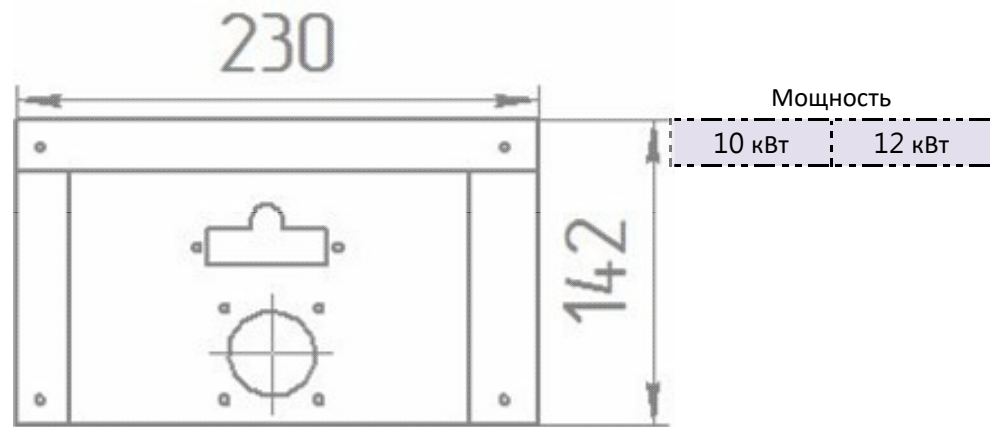

Панель
"Стандарт"

Комплектация		Длина горелок									
		-	-	-	-	10 кВт	12 кВт	-	-	-	-
Автоматика	Горелка	-	-	-	-	283 мм	283 мм	-	-	-	-
SIT	POLIDORO					Арт. 9711 7 300 руб.	Арт. 9742 7 400 руб.				
SIT	Аналог					Арт. 9728 7 100 руб.	Арт. 9759 7 100 руб.				
TGV	POLIDORO					Арт. 9100 5 100 руб.					
TGV	Аналог					Арт. 9155 4 700 руб.					
8211	Аналог					Арт.23786 4 700 руб.	Арт.23755 4 700 руб.