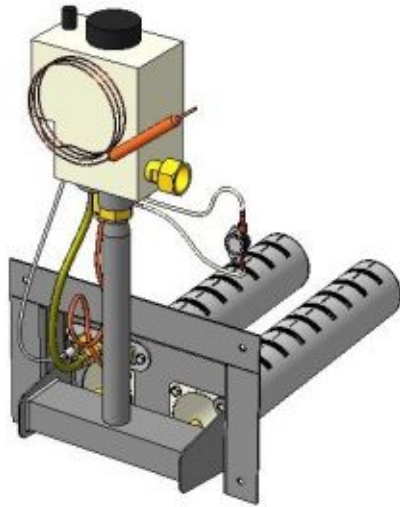

Панель
"Стандарт"

Мощность	
10 кВт	12 кВт
15 кВт	20 кВт
24 кВт	

Комплектация		Длина горелок									
		-	12 кВт	12 кВт	12 кВт	15 кВт	15 кВт	15 кВт	20 кВт	24 кВт	-
Автоматика	Горелка	-	214 мм	252 мм	283 мм	214 мм	252 мм	283 мм	283 мм	283 мм	-
SIT	POLIDORO				Арт. 10021 8 400 руб.			Арт. 8394 8 400 руб.	Арт. 8400 8 400 руб.	Арт. 9148 8 400 руб.	
SIT	Аналог		Арт. 12445 7 950 руб.		Арт. 9230 7 800 руб.	Арт. 12636 7 750 руб.	Арт. 15767 7 800 руб.	Арт. 9223 7 800 руб.	Арт. 9254 7 800 руб.	Арт. 9247 7 800 руб.	
TGV	POLIDORO							Арт. 9117 6 000 руб.	Арт. 9124 6 000 руб.	Арт. 9131 6 000 руб.	
TGV	Аналог				Арт. 4877 5 200 руб.			Арт. 9162 5 200 руб.	Арт. 9179 5 200 руб.	Арт. 9186 5 200 руб.	
8211	Аналог							Арт. 23762 5 050 руб.			

Газогорелочные устройства для дымоходных котлов с открытой камерой сгорания

ООО "Таганрог-отопление" - Большой выбор газового оборудования