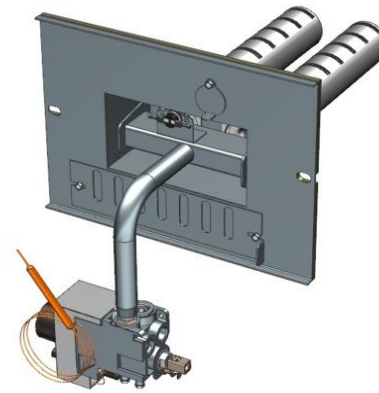

Мощность

16 кВт