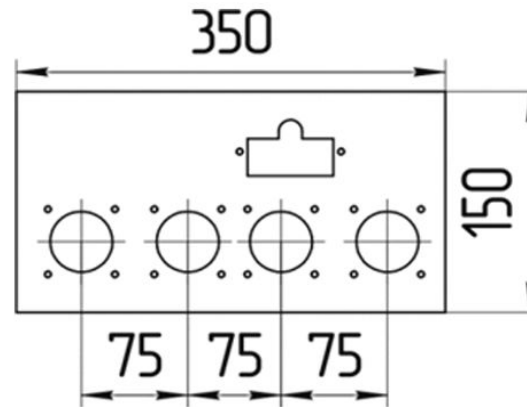

Панель
"Стандарт"

Мощность
55 кВт

		Длина горелок									
Комплектация		-	-	55 кВт	55 кВт	55 кВт	55 кВт	-	-	-	-
Автоматика	Горелка	-	-	319 мм	350 мм	450 мм	542 мм	-	-	-	-
SIT	POLIDORO						Арт. 10267 17 300 руб.				
SIT	Аналог			Арт. 9414 13 800 руб.	Арт. 12452 15 300 руб.	Арт. 9421 16 000 руб.					
TGV	Аналог			Арт. 23175 12 600 руб.	Арт. 23267 12 800 руб.	Арт. 23946 13 800 руб.