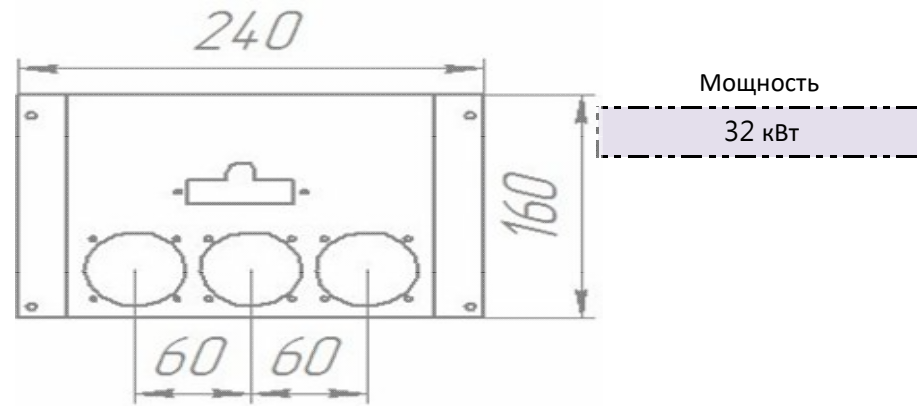

Панель
"Стандарт плюс"

Комплектация		Длина горелок									
		-	-	-	-	32 кВт	32 кВт	-	-	-	-
Автоматика	Горелка	-	-	-	-	283 мм	350 мм	-	-	-	-
SIT	POLIDORO					Арт. 9445 11 550 руб.					
SIT	Аналог					Арт. 9452 10 600 руб.					
TGV	POLIDORO										
TGV	Аналог					Арт. 19093 7 100 руб.	Арт. 19413 7 300 руб.