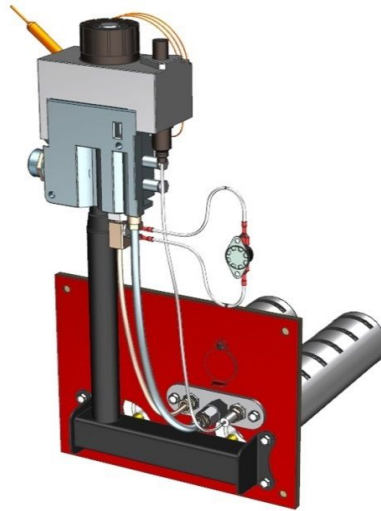

**Панель
"Кебер"**

Мощность

9 кВт	12 кВт
15 кВт	19 кВт

Комплектация		Длина горелок									
		9 кВт	9 кВт	9 кВт	12 кВт	12 кВт	12 кВт	15 кВт	15 кВт	15 кВт	19 кВт
Автоматика	Горелка	214 мм	250 мм	272 мм	214 мм	250 мм	272 мм	214 мм	250 мм	272 мм	272 мм
SIT	Аналог	Арт. 21836	Арт. 893	Арт. 909	Арт. 23120	Арт. 21881	Арт. 21874	Арт. 21867	Арт. 6017	Арт. 6000	Арт. 23137
		7 650 руб.	7 650 руб.	7 650 руб.	7 650 руб.	7 650 руб.	7 650 руб.	7 650 руб.	7 650 руб.	7 650 руб.	7 650 руб.
TGV	Аналог	Арт. 2637	Арт. 10005	Арт. 886	Арт. 2606	Арт. 25742	Арт. 954	Арт. 23151	Арт. 2668	Арт. 916	Арт. 6918
		5 050 руб.	5 050 руб.	5 050 руб.	5 050 руб.	5 050 руб.	5 050 руб.	5 050 руб.	5 050 руб.	5 050 руб.	5 050 руб.