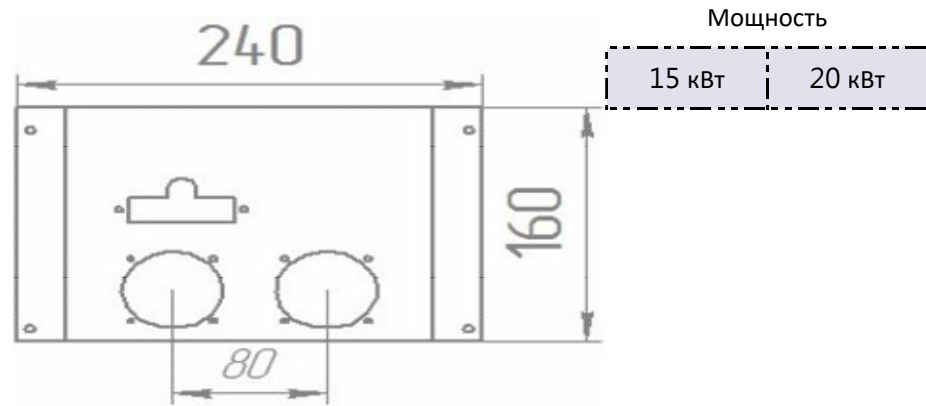

Панель
"Стандарт плюс"

Комплектация		Длина горелок									
		-	-	-	15 кВт	15 кВт	20 кВт	-	-	-	-
Автоматика	Горелка	-	-	-	250 мм	283 мм	283 мм	-	-	-	-
SIT	POLIDORO					Арт. 8998 8 500 руб.	Арт. 9018 8 500 руб.				
SIT	Аналог				Арт. 4853 7 800 руб.	Арт. 9193 7 800 руб.	Арт. 9001 7 800 руб.				
TGV	Аналог				Арт. 6468 5 300 руб.		Арт. 11080 5 300 руб.