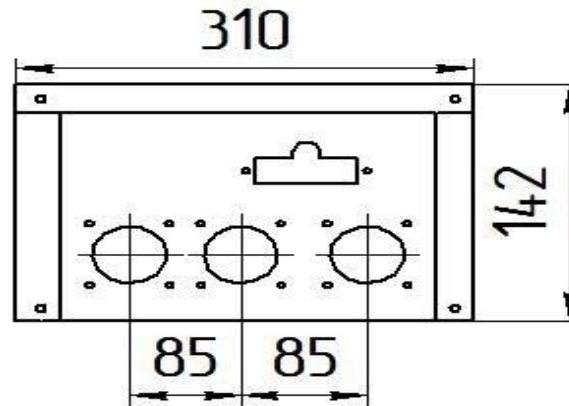

Панель
"Стандарт"

Комплектация		Длина горелок									
		-	-	-	-	10 кВт	12 кВт	-	-	-	-
Автоматика	Горелка	-	-	-	-	283 мм	283 мм	-	-	-	-
SIT	POLIDORO					Арт. 9711 7 300 руб.	Арт. 9742 7 400 руб.				
SIT	Аналог					Арт. 9728 7 100 руб.	Арт. 9759 7 100 руб.				
TGV	POLIDORO					Арт. 9100 5 100 руб.					
TGV	Аналог					Арт. 9155 4 700 руб.					
8211	Аналог					Арт.23786 4 700 руб.	Арт.23755 4 700 руб.				

Панель
"Стандарт"

Мощность	
10 кВт	12 кВт
15 кВт	20 кВт
24 кВт	

Комплектация		Длина горелок									
		-	12 кВт	12 кВт	12 кВт	15 кВт	15 кВт	15 кВт	20 кВт	24 кВт	-
Автоматика	Горелка	-	214 мм	252 мм	283 мм	214 мм	252 мм	283 мм	283 мм	283 мм	-
SIT	POLIDORO				Арт. 10021 8 400 руб.			Арт. 8394 8 400 руб.	Арт. 8400 8 400 руб.	Арт. 9148 8 400 руб.	
SIT	Аналог		Арт. 12445 7 950 руб.		Арт. 9230 7 800 руб.	Арт. 12636 7 750 руб.	Арт. 15767 7 800 руб.	Арт. 9223 7 800 руб.	Арт. 9254 7 800 руб.	Арт. 9247 7 800 руб.	
TGV	POLIDORO							Арт. 9117 6 000 руб.	Арт. 9124 6 000 руб.	Арт. 9131 6 000 руб.	
TGV	Аналог				Арт. 4877 5 200 руб.			Арт. 9162 5 200 руб.	Арт. 9179 5 200 руб.	Арт. 9186 5 200 руб.	
8211	Аналог							Арт. 23762 5 050 руб.			

Газогорелочные устройства для дымоходных котлов с открытой камерой сгорания

ООО "Таганрог-отопление" - Большой выбор газового оборудования

Панель
"Стандарт"

Мощность
32 кВт

		Длина горелок									
Комплектация		-	-	-	32 кВт	32 кВт	32 кВт	32 кВт	-	-	-
Автоматика	Горелка	-	-	-	283 мм	319 мм	350 мм	450 мм	-	-	-
SIT	POLIDORO				Арт. 9261 11 550 руб.	Арт. 9278 -					
SIT	Аналог				Арт. 8622 10 600 руб.	Арт. 9308 10 750 руб.	Арт. 9315 10 900 руб.	Арт. 8292 -			
TGV	POLIDORO										
TGV	Аналог				Арт. 12964 7 050 руб.	Арт. 12414 7 150 руб.					