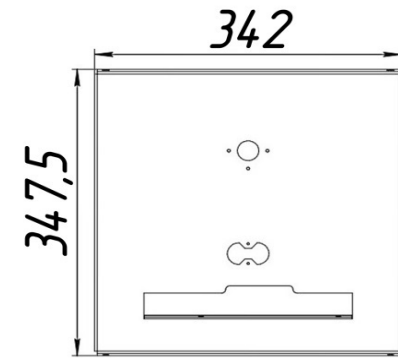

Мощность
24 кВт
Регулируемая панель

**Панель
"Банная"**

		Длина горелок				
Комплектация		-	24 кВт	-	24 кВт	-
Автоматика	Горелка	-	600-700 мм	-	600-700 мм	-
SIT	POLIDORO		Арт. 25483 16 750 руб.		Арт. 25537 16 750 руб.	
TGV	POLIDORO		Арт. 23632 12 900 руб.		Арт. 23694 12 900 руб.