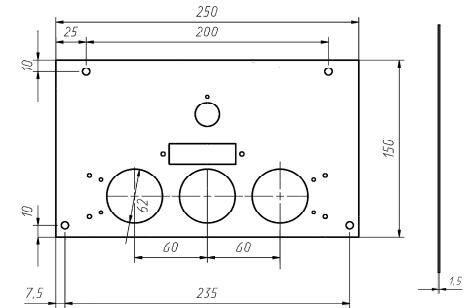

Мощность

31,5 кВт

Левый подвод газа