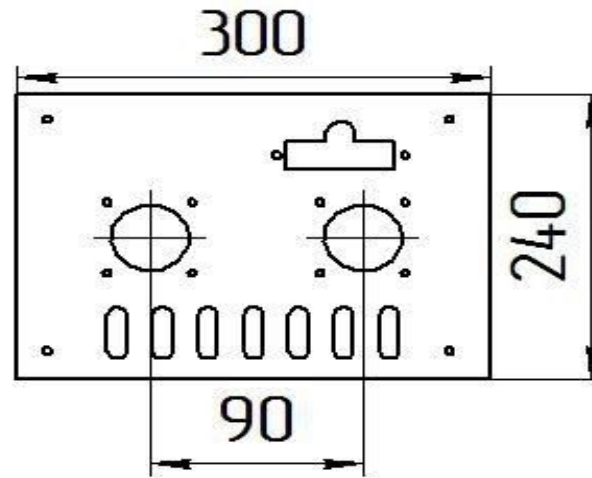

**Панель
"АГУК 2Т"**

Мощность	
12 кВт	15 кВт

Комплектация		Длина горелок									
		-	-	12 кВт	12 кВт	12 кВт	15 кВт	15 кВт	15 кВт	-	-
Автоматика	Горелка	-	-	214 мм	252 мм	283 мм	214 мм	252 мм	283 мм	-	-
SIT	POLIDORO			Арт. 18973 8 450 руб.		Арт. 3078 8 400 руб.	Арт.10113 8 450 руб.		Арт. 3092 8 400 руб.		
SIT	Аналог			Арт. 11141 7 750 руб.	Арт. 20853 7 800 руб.	Арт. 3085 7 800 руб.	Арт.10342 7 750 руб.	Арт. 3184 7 800 руб.	Арт. 3122 7 800 руб.		
TGV	POLIDORO			Арт. 28118 6 050 руб.			Арт.19215 6 050 руб.	Арт. 3108 -	Арт. 3191 6 000 руб.		
TGV	Аналог			Арт. 28187 5 150 руб.	Арт. 28194 5 200 руб.	Арт. 22130 5 200 руб.	Арт.11998 5 150 руб.	Арт.10854 5 200 руб.	Арт. 3115 5 200 руб.		
8211	Аналог					Арт.22567 5 050 руб.			Арт. 22581 5 050 руб.