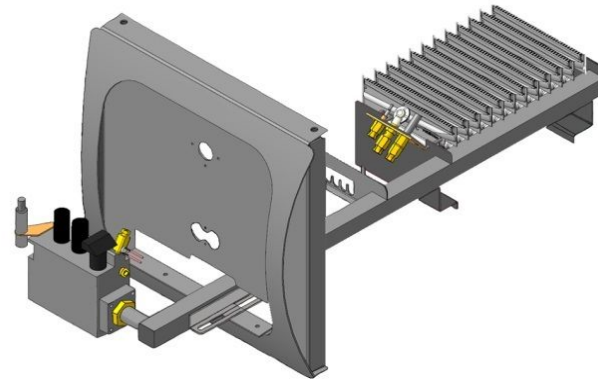

**Панель
"Банная"**

Банная V.1