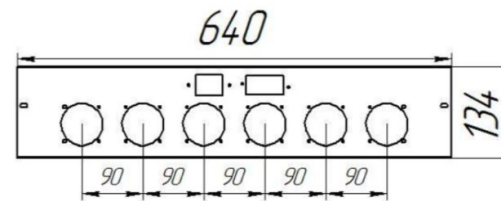

Панель
"Стандарт"

Мощность
55 кВт

		Длина горелок									
Комплектация		-	-	55 кВт	55 кВт	55 кВт	55 кВт	-	-	-	-
Автоматика	Горелка	-	-	319 мм	350 мм	450 мм	542 мм	-	-	-	-
SIT	POLIDORO						Арт. 10267 17 300 руб.				
SIT	Аналог			Арт. 9414 13 800 руб.	Арт. 12452 15 300 руб.	Арт. 9421 16 000 руб.					
TGV	Аналог			Арт. 23175 12 600 руб.	Арт. 23267 12 800 руб.	Арт. 23946 13 800 руб.					

Панель
"Стандарт"

Мощность

96 кВт

Длина горелок

Комплектация		-	-	-	-	96 кВт	-	-	-	-	-
Автоматика	Горелка	-	-	-	-	542 мм	-	-	-	-	-
SIT	Аналог					Арт. 9476 51 750 руб.					

Панель
"Стандарт"

Мощность

96 кВт