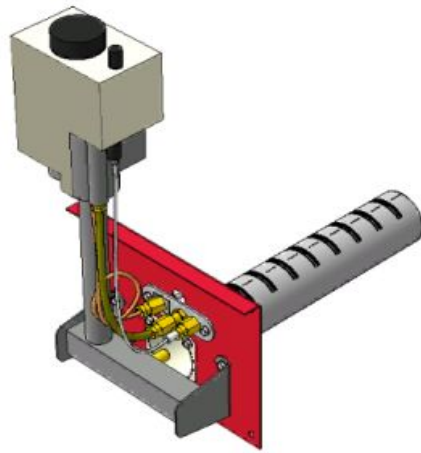

**Панель
"Комфорт"**

Мощность	
10 кВт	12 кВт
15 кВт	

Комплектация		Длина горелки								
		-	-	-	10 кВт	10 кВт	12 кВт	15 кВт	-	-
Автоматика	Горелка	-	-	-	252 мм	283 мм	283 мм	350 мм	-	-
SIT	POLIDORO				Арт.11349 -	Арт. 8790 7 400 руб.		Арт. 11837 -		
SIT	Аналог				Арт. 8363 7 100 руб.	Арт. 8806 7 100 руб.	Арт.11820 7 100 руб.			
TGV	POLIDORO					Арт. 8844 5 100 руб.	Арт.22758 5 100 руб.			
TGV	Аналог				Арт. 8851 4 600 руб.	Арт. 8820 4 600 руб.	Арт.11325 4 600 руб.			
8211	Аналог					Арт.11158 5 000 руб.				