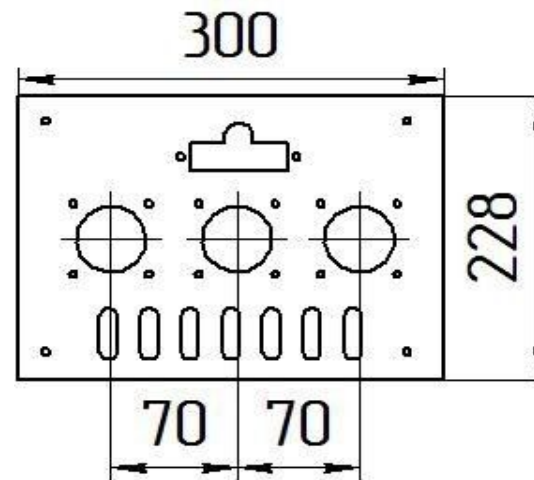

Панель
"АГУК 2Т"

Мощность
24 кВт

Комплектация		Длина горелок									
		-	-	-	24 кВт	24 кВт	24 кВт	24 кВт	-	-	-
Автоматика	Горелка	-	-	-	252 мм	283 мм	319 мм	350 мм	-	-	-
SIT	POLIDORO				Арт.10724 -	Арт. 3221 9 200 руб.		Арт. 3337 -			
SIT	Аналог					Арт. 3238 8 400 руб.	Арт. 10038 8 500 руб.	Арт. 3245 8 600 руб.			
TGV	POLIDORO					Арт.10083 6 600 руб.					
TGV	Аналог					Арт. 3276 5 800 руб.		Арт.15019 5 800 руб.