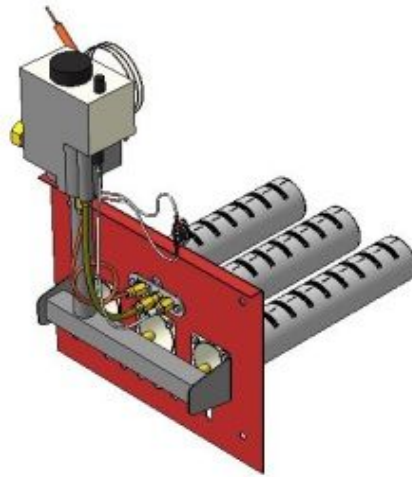

Панель
"АГУК 2Т"

Мощность
24 кВт

Комплектация		Длина горелок									
		-	-	-	24 кВт	24 кВт	24 кВт	24 кВт	-	-	-
Автоматика	Горелка	-	-	-	252 мм	283 мм	319 мм	350 мм	-	-	-
SIT	POLIDORO				Арт.10724 -	Арт. 3221 9 200 руб.		Арт. 3337 -			
SIT	Аналог					Арт. 3238 8 400 руб.	Арт. 10038 8 500 руб.	Арт. 3245 8 600 руб.			
TGV	POLIDORO					Арт.10083 6 600 руб.					
TGV	Аналог					Арт. 3276 5 800 руб.		Арт.15019 5 800 руб.