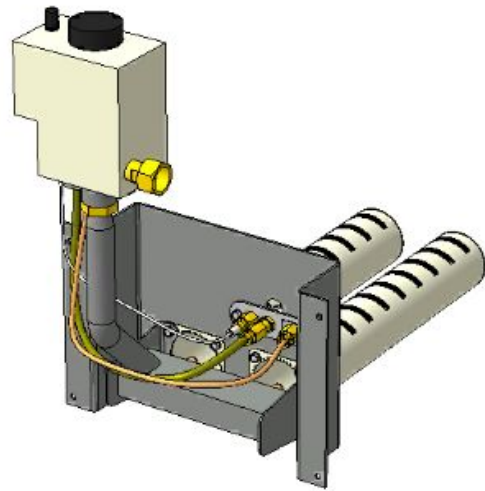

Панель
"Стандарт плюс"

Комплектация		Длина горелок									
		-	-	-	15 кВт	15 кВт	20 кВт	-	-	-	-
Автоматика	Горелка	-	-	-	250 мм	283 мм	283 мм	-	-	-	-
SIT	POLIDORO					Арт. 8998 8 500 руб.	Арт. 9018 8 500 руб.				
SIT	Аналог				Арт. 4853 7 800 руб.	Арт. 9193 7 800 руб.	Арт. 9001 7 800 руб.				
TGV	Аналог				Арт. 6468 5 300 руб.		Арт. 11080 5 300 руб.