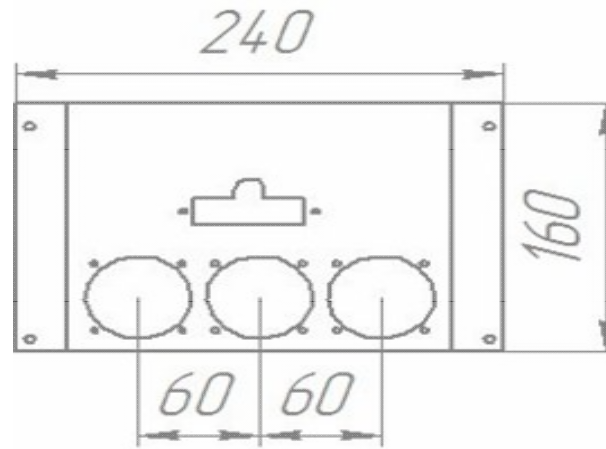

Панель
"Стандарт плюс"

Мощность

24 кВт

Комплектация		Длина горелок									
		-	-	-	-	24 кВт	-	-	-	-	-
Автоматика	Горелка	-	-	-	-	283 мм	-	-	-	-	-
SIT	POLIDORO					Арт. 9209 9 200 руб.					
SIT	Аналог					Арт. 9216 8 000 руб.					
TGV	POLIDORO										
TGV	Аналог