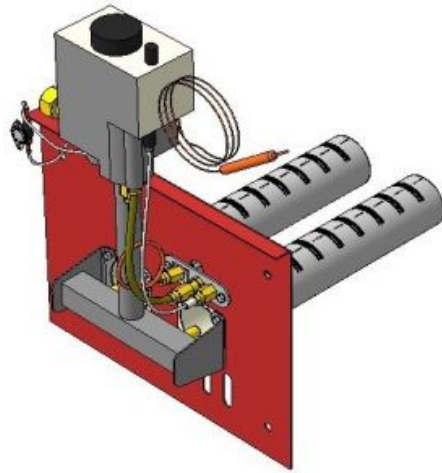

**Панель
"АГУК 2Т"**

Мощность	
20 кВт	24 кВт

		Длина горелок									
Комплектация		-	-	20 кВт	20 кВт	20 кВт	24 кВт	24 кВт	24 кВт	-	-
Автоматика	Горелка	-	-	283 мм	320 мм	350 мм	283 мм	350 мм	450 мм	-	-
SIT	POLIDORO			Арт. 3139 8 400 руб.			Арт. 3153 8 400 руб.				
SIT	Аналог			Арт. 3146 7 800 руб.	Арт. 7977 8 150 руб.	Арт. 15750 8 250 руб.	Арт. 3160 7 800 руб.	Арт. 16054 8 250 руб.			
TGV	POLIDORO			Арт. 3207 6 000 руб.			Арт. 3252 6 000 руб.				
TGV	Аналог			Арт. 3214 5 200 руб.			Арт. 3269 5 200 руб.		Арт. 10311 6 300 руб.		
8211	Аналог