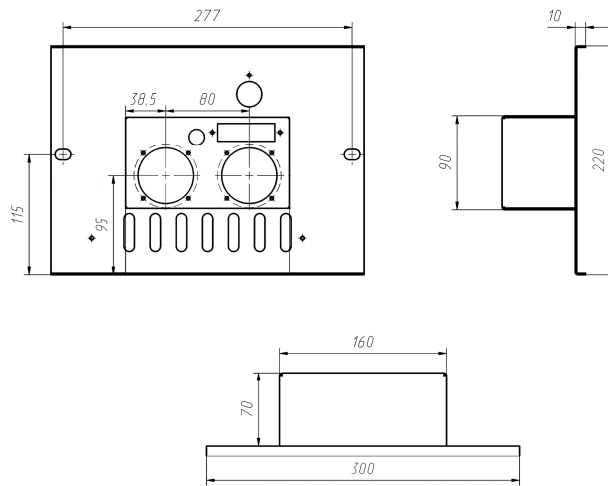

**Панель
"УГОП-АГУК"**