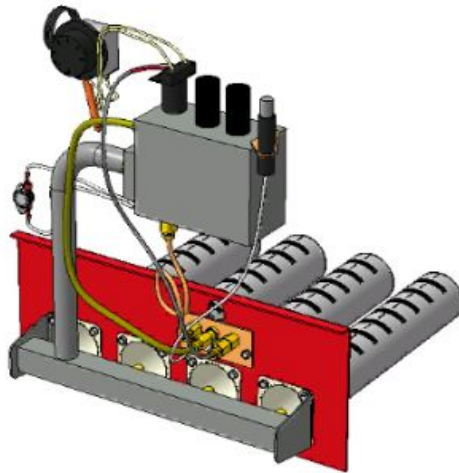

Панель
"Стандарт"

Мощность
55 кВт

		Длина горелок									
Комплектация		-	-	55 кВт	55 кВт	55 кВт	55 кВт	-	-	-	-
Автоматика	Горелка	-	-	319 мм	350 мм	450 мм	542 мм	-	-	-	-
SIT	POLIDORO						Арт. 10267 17 300 руб.				
SIT	Аналог			Арт. 9414 13 800 руб.	Арт. 12452 15 300 руб.	Арт. 9421 16 000 руб.					
TGV	Аналог			Арт. 23175 12 600 руб.	Арт. 23267 12 800 руб.	Арт. 23946 13 800 руб.