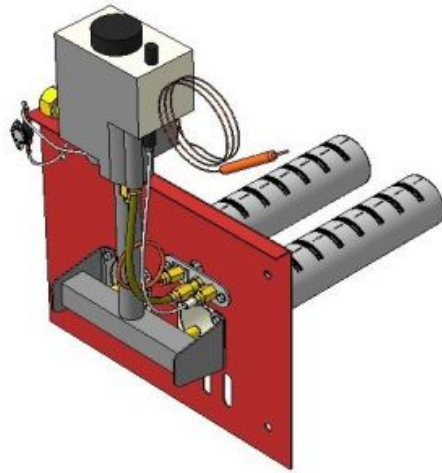

Панель
"Пламя"

Мощность	
12 кВт	15 кВт
20 кВт	24 кВт

Комплектация		Длина горелок									
		12 кВт	12 кВт	15 кВт	15 кВт	15 кВт	15 кВт	20 кВт	24 кВт	24 кВт	-
Автоматика	Горелка	214 мм	283 мм	214 мм	252 мм	283 мм	350 мм	283 мм	283 мм	350 мм	-
SIT	POLIDORO		Арт.10731 8 200 руб.	Арт. 11486 8 200 руб.	Арт. 8431 -	Арт. 8349 8 200 руб.		Арт. 8325 8 200 руб.	Арт. 8332 8 200 руб.	Арт.15132 -	
SIT	Аналог		Арт. 3054 7 600 руб.	Арт.10755 7 550 руб.	Арт. 8493 7 700 руб.	Арт. 8448 7 600 руб.	Арт. 15774 8 100 руб.	Арт. 8516 7 600 руб.	Арт. 8547 7 600 руб.		
TGV	POLIDORO			Арт. 10489 5 800 руб.	Арт. 8479 -	Арт. 8356 6 000 руб.		Арт. 8417 6 000 руб.	Арт. 8424 6 000 руб.		
TGV	Аналог	Арт.18843 5 000 руб.	Арт.12650 5 000 руб.	Арт.12001 4 950 руб.	Арт. 8486 5 000 руб.	Арт. 8462 5 000 руб.		Арт. 8509 5 000 руб.	Арт. 8530 5 000 руб.		
8211	Аналог		Арт.22598 4 700 руб.			Арт. 23779 -					

Газогорелочные устройства для дымоходных котлов с открытой камерой сгорания

ООО "Таганрог-отопление" - Большой выбор газового оборудования

**Панель
"АГУК 2Т"**

Мощность	
12 кВт	15 кВт

Комплектация		Длина горелок									
		-	-	12 кВт	12 кВт	12 кВт	15 кВт	15 кВт	15 кВт	-	-
Автоматика	Горелка	-	-	214 мм	252 мм	283 мм	214 мм	252 мм	283 мм	-	-
SIT	POLIDORO			Арт. 18973 8 450 руб.		Арт. 3078 8 400 руб.	Арт.10113 8 450 руб.		Арт. 3092 8 400 руб.		
SIT	Аналог			Арт. 11141 7 750 руб.	Арт. 20853 7 800 руб.	Арт. 3085 7 800 руб.	Арт.10342 7 750 руб.	Арт. 3184 7 800 руб.	Арт. 3122 7 800 руб.		
TGV	POLIDORO			Арт. 28118 6 050 руб.			Арт.19215 6 050 руб.	Арт. 3108 -	Арт. 3191 6 000 руб.		
TGV	Аналог			Арт. 28187 5 150 руб.	Арт. 28194 5 200 руб.	Арт. 22130 5 200 руб.	Арт.11998 5 150 руб.	Арт.10854 5 200 руб.	Арт. 3115 5 200 руб.		
8211	Аналог					Арт.22567 5 050 руб.			Арт. 22581 5 050 руб.		