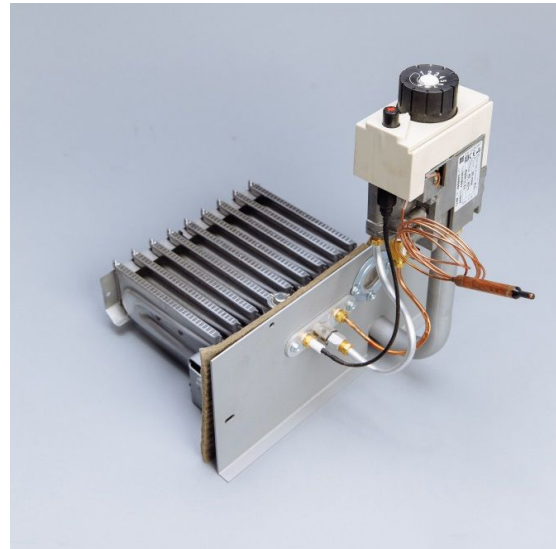

Комплектация		Длина блока секций								
Автоматика	Горелка					20 кВт				
						257 мм				
SIT	Аналог					Арт. 9278				
						8 300 руб.				
TGV	Аналог					Арт. 15781				
						5 800 руб.				

**Панель
"Атмо" Секция**