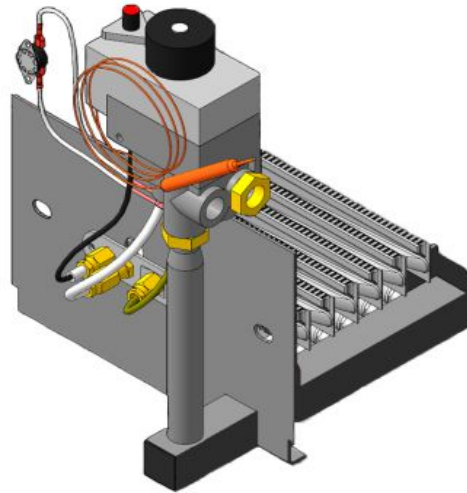

**Панель "АГУК"
Секционная**

Мощность

18 кВт

24 кВт

		Длина блока секций									
Комплектация		-	-	-	-	18 кВт	24 кВт	-	-	-	-
Автоматика	Горелка	-	-	-	-	250 мм	310 мм	-	-	-	-
SIT	Аналог					Арт. 18881 8 650 руб.	Арт. 18010 8 950 руб.				
TGV	Аналог					Арт. 19550 5 600 руб.	Арт. 19543 6 000 руб.				

Панель
"Секционная"

Мощность

10 кВт	12 кВт
14 кВт	16 кВт
18 кВт	20 кВт
22 кВт	24 кВт

Комплектация		Длина блока секций									
		10 кВт	10 кВт СЖ.	12 кВт	12 кВт СЖ.	14 кВт	16 кВт	18 кВт	20 кВт	22 кВт	24 кВт
Автоматика	Горелка	161 мм	161 мм	180 мм	180 мм	199 мм	218 мм	238 мм	257 мм	277 мм	297 мм
SIT	Аналог	Арт. 8646 7 750 руб.	Арт. 11059 7 750 руб.	Арт. 8660 7 850 руб.	Арт. 11042 7 850 руб.	Арт. 8769 7 950 руб.	Арт. 8523 8 050 руб.	Арт. 8738 8 200 руб.	Арт. 8745 8 350 руб.	Арт. 8752 8 650 руб.	Арт. 11172 8 750 руб.
TGV	Аналог	Арт. 8653 5 400 руб.		Арт. 8677 5 400 руб.		Арт. 8684 5 500 руб.	Арт. 8691 5 600 руб.	Арт. 8707 5 750 руб.	Арт. 8714 5 850 руб.	Арт. 8721 6 000 руб.	Арт. 19567 6 150 руб.