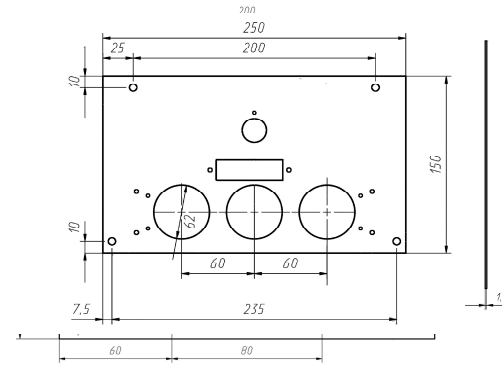

**Панель
"Кебер"**

Мощность

9 кВт	12 кВт
15 кВт	19 кВт

Комплектация		Длина горелок									
		9 кВт	9 кВт	9 кВт	12 кВт	12 кВт	12 кВт	15 кВт	15 кВт	15 кВт	19 кВт
Автоматика	Горелка	214 мм	250 мм	272 мм	214 мм	250 мм	272 мм	214 мм	250 мм	272 мм	272 мм
SIT	Аналог	Арт. 21836	Арт. 893	Арт. 909	Арт. 23120	Арт. 21881	Арт. 21874	Арт. 21867	Арт. 6017	Арт. 6000	Арт. 23137
		7 650 руб.	7 650 руб.	7 650 руб.	7 650 руб.	7 650 руб.	7 650 руб.	7 650 руб.	7 650 руб.	7 650 руб.	7 650 руб.
TGV	Аналог	Арт. 2637	Арт. 10005	Арт. 886	Арт. 2606	Арт. 25742	Арт. 954	Арт. 23151	Арт. 2668	Арт. 916	Арт. 6918
		5 050 руб.	5 050 руб.	5 050 руб.	5 050 руб.	5 050 руб.	5 050 руб.	5 050 руб.	5 050 руб.	5 050 руб.	5 050 руб.