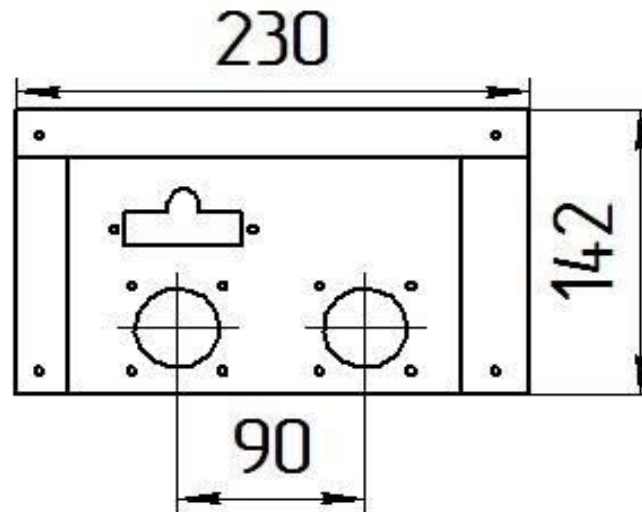

Панель
"Стандарт"

Мощность	
10 кВт	12 кВт
15 кВт	20 кВт
24 кВт	

Комплектация		Длина горелок									
		-	12 кВт	12 кВт	12 кВт	15 кВт	15 кВт	15 кВт	20 кВт	24 кВт	-
Автоматика	Горелка	-	214 мм	252 мм	283 мм	214 мм	252 мм	283 мм	283 мм	283 мм	-
SIT	POLIDORO				Арт. 10021 8 400 руб.			Арт. 8394 8 400 руб.	Арт. 8400 8 400 руб.	Арт. 9148 8 400 руб.	
SIT	Аналог		Арт. 12445 7 950 руб.		Арт. 9230 7 800 руб.	Арт. 12636 7 750 руб.	Арт. 15767 7 800 руб.	Арт. 9223 7 800 руб.	Арт. 9254 7 800 руб.	Арт. 9247 7 800 руб.	
TGV	POLIDORO							Арт. 9117 6 000 руб.	Арт. 9124 6 000 руб.	Арт. 9131 6 000 руб.	
TGV	Аналог				Арт. 4877 5 200 руб.			Арт. 9162 5 200 руб.	Арт. 9179 5 200 руб.	Арт. 9186 5 200 руб.	
8211	Аналог							Арт. 23762 5 050 руб.			

Газогорелочные устройства для дымоходных котлов с открытой камерой сгорания

ООО "Таганрог-отопление" - Большой выбор газового оборудования