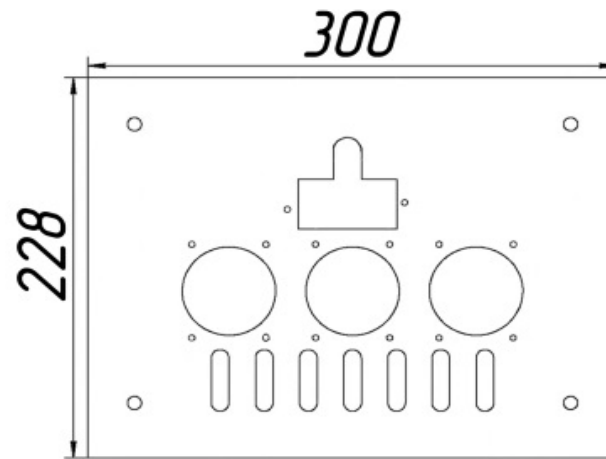

Панель
"АГУК 2Т "

Мощность

45 кВт

Комплектация		Длина горелок									
		-	-	-	45 кВт	45 кВт	45 кВт	45 кВт	-	-	-
Автоматика	Горелка	-	-	-	319 мм	350 мм	370 мм	450 мм	-	-	-
SIT	POLIDORO						Арт. 3351				
							15 100 руб.				
SIT	Аналог				Арт. 3344	Арт. 16061		Арт. 3368			
					13 850 руб.	14 050 руб.		14 500 руб.			
TGV	Аналог				Арт. 1900	Арт. 5577		Арт. 5997			
					12 050 руб.	12 350 руб.		13 050 руб.