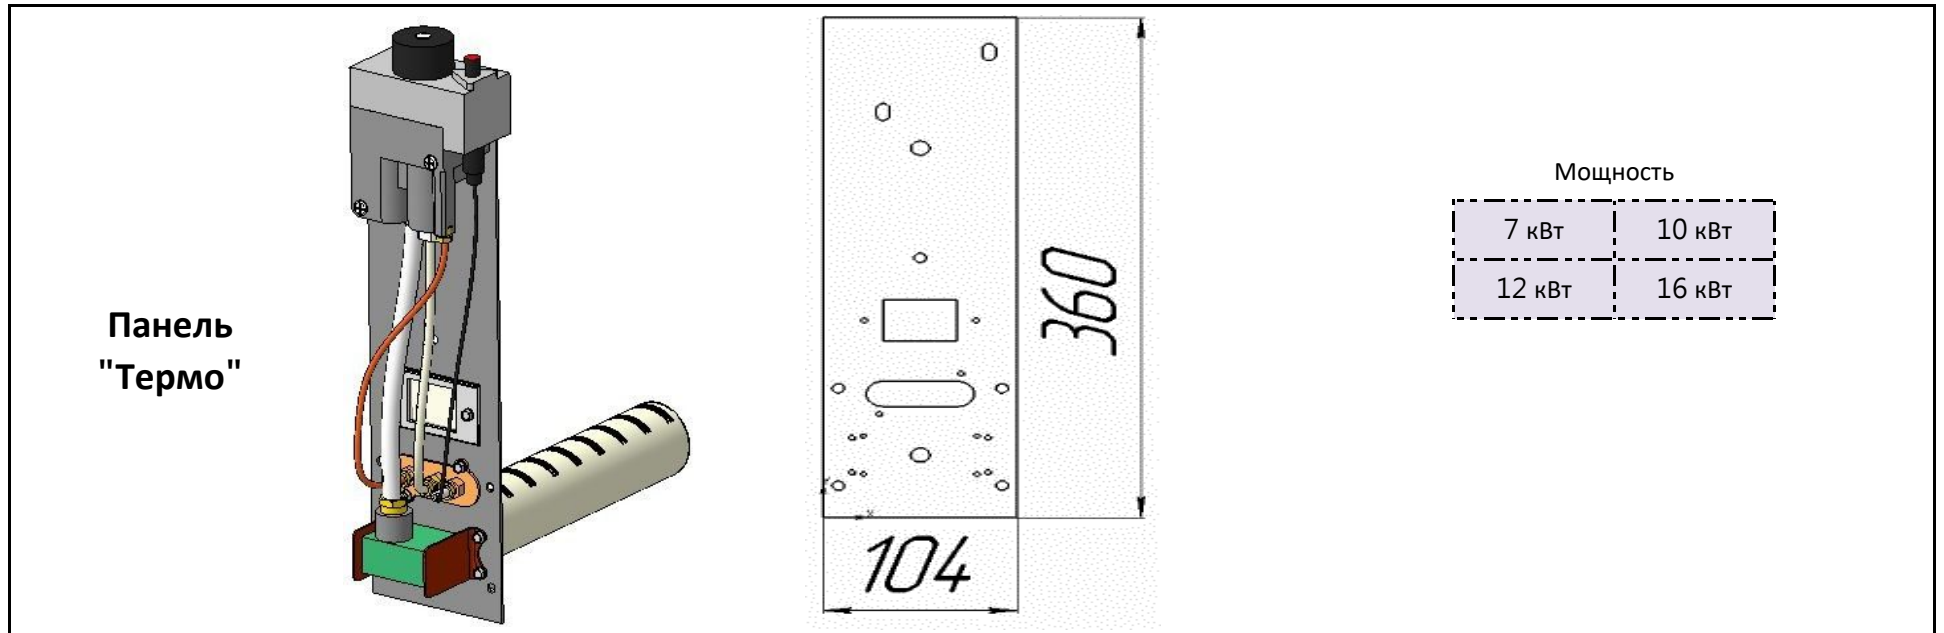

Комплектация		Длина горелок				
		7 кВт	10 кВт	12 кВт	16 кВт	
Автоматика	Горелка	350 мм	350 мм	350 мм	350 мм	
SIT	Аналог	Арт. 9568	Арт. 9575	Арт. 9582	Арт. 9605	
		7 850 руб.	7 850 руб.	7 850 руб.	7 750 руб.	
TGV	Аналог	Арт. 23793	Арт. 22611	Арт. 22642	Арт. 23816	
		5 000 руб.	5 000 руб.	5 000 руб.	5 000 руб.	
8211	Аналог	Арт. 24394	Арт. 24387	Арт. 22628	Арт. 22635	
		5 800 руб.	5 800 руб.	5 800 руб.	5 800 руб.