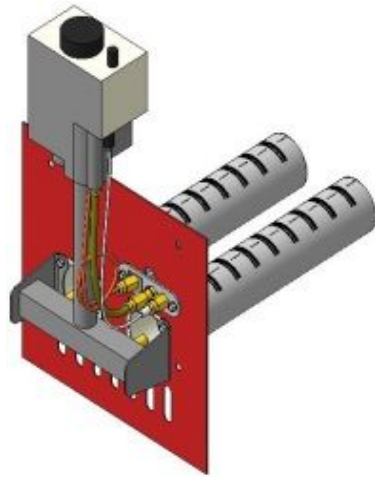

Панель
"Пламя"

Мощность	
12 кВт	15 кВт
20 кВт	24 кВт

Комплектация		Длина горелок									
		12 кВт	12 кВт	15 кВт	15 кВт	15 кВт	15 кВт	20 кВт	24 кВт	24 кВт	-
Автоматика	Горелка	214 мм	283 мм	214 мм	252 мм	283 мм	350 мм	283 мм	283 мм	350 мм	-
SIT	POLIDORO		Арт.10731 8 200 руб.	Арт. 11486 8 200 руб.	Арт. 8431 -	Арт. 8349 8 200 руб.		Арт. 8325 8 200 руб.	Арт. 8332 8 200 руб.	Арт.15132 -	
SIT	Аналог		Арт. 3054 7 600 руб.	Арт.10755 7 550 руб.	Арт. 8493 7 700 руб.	Арт. 8448 7 600 руб.	Арт. 15774 8 100 руб.	Арт. 8516 7 600 руб.	Арт. 8547 7 600 руб.		
TGV	POLIDORO			Арт. 10489 5 800 руб.	Арт. 8479 -	Арт. 8356 6 000 руб.		Арт. 8417 6 000 руб.	Арт. 8424 6 000 руб.		
TGV	Аналог	Арт.18843 5 000 руб.	Арт.12650 5 000 руб.	Арт.12001 4 950 руб.	Арт. 8486 5 000 руб.	Арт. 8462 5 000 руб.		Арт. 8509 5 000 руб.	Арт. 8530 5 000 руб.		
8211	Аналог		Арт.22598 4 700 руб.			Арт. 23779 -					

Газогорелочные устройства для дымоходных котлов с открытой камерой сгорания

ООО "Таганрог-отопление" - Большой выбор газового оборудования