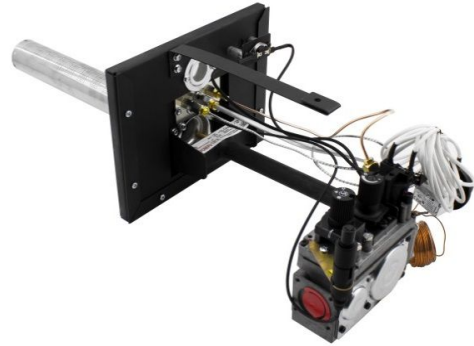

**Панель
"Банная"**

Мощность

16 кВт

"Банная V.3"

Комплектация		Длина горелок				
Автоматика	Горелка	-	-	16 кВт	-	-
SIT	POLIDORO	-	-	350 мм	-	-
TGV	POLIDORO			Арт. 18980 15 400 руб.		
				Арт. 3177 14 000 руб.