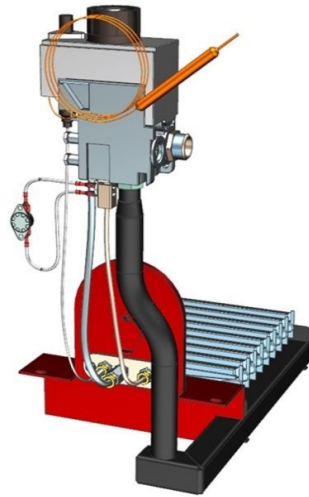

**Панель
"ЖТМ-3" Секция**

Мощность

8 кВт	10 кВт
12 кВт	16 кВт
20 кВт	24 кВт

Комплектация		Длина блока секций									
Автоматика	Горелка	8 кВт	10 кВт	12 кВт	16 кВт	20 кВт	24 кВт				
		142 мм	161 мм	180 мм	218 мм	257 мм	297 мм				
SIT	Аналог	Арт. 978 8 000 руб.	Арт. 23144 8 100 руб.	Арт. 23168 8 200 руб.	Арт. 2620 8 350 руб.	Арт. 23724 8 400 руб.	Арт. 879 8 600 руб.				
TGV	Аналог	Арт. 985 5 400 руб.	Арт. 25759 5 500 руб.	Арт. 855 5 600 руб.	Арт. 23113 5 750 руб.	Арт. 862 5 800 руб.	Арт. 1012 6 000 руб.