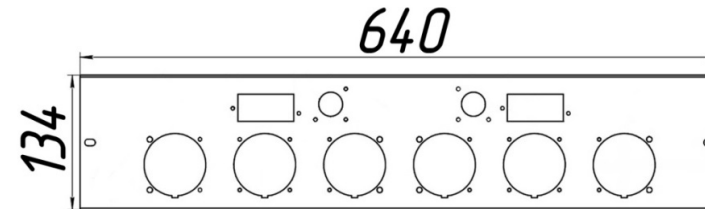

Панель
"Стандарт"

Мощность
55 кВт

		Длина горелок									
Комплектация		-	-	55 кВт	55 кВт	55 кВт	55 кВт	-	-	-	-
Автоматика	Горелка	-	-	319 мм	350 мм	450 мм	542 мм	-	-	-	-
SIT	POLIDORO						Арт. 10267 17 300 руб.				
SIT	Аналог			Арт. 9414 13 800 руб.	Арт. 12452 15 300 руб.	Арт. 9421 16 000 руб.					
TGV	Аналог			Арт. 23175 12 600 руб.	Арт. 23267 12 800 руб.	Арт. 23946 13 800 руб.					

Панель
"Стандарт"

Мощность

96 кВт

Длина горелок

Комплектация		-	-	-	-	96 кВт	-	-	-	-	-
Автоматика	Горелка	-	-	-	-	542 мм	-	-	-	-	-
SIT	Аналог					Арт. 9476 51 750 руб.					

Панель
"Стандарт"

Мощность

96 кВт