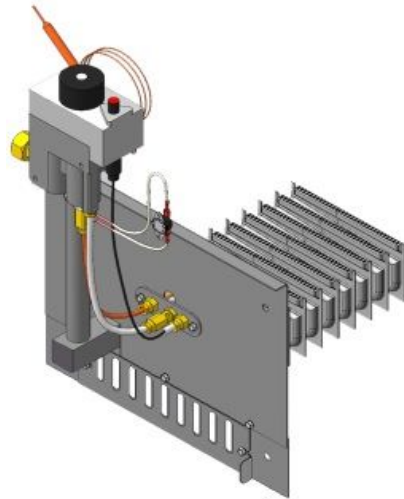

Панель
"АГУК 2Т "

Мощность

45 кВт

Комплектация		Длина горелок									
		-	-	-	45 кВт	45 кВт	45 кВт	45 кВт	-	-	-
Автоматика	Горелка	-	-	-	319 мм	350 мм	370 мм	450 мм	-	-	-
SIT	POLIDORO						Арт. 3351				
							15 100 руб.				
SIT	Аналог				Арт. 3344	Арт. 16061		Арт. 3368			
					13 850 руб.	14 050 руб.		14 500 руб.			
TGV	Аналог				Арт. 1900	Арт. 5577		Арт. 5997			
					12 050 руб.	12 350 руб.		13 050 руб.			

**Панель "АГУК"
Секционная**

Мощность

18 кВт

24 кВт

		Длина блока секций									
Комплектация		-	-	-	-	18 кВт	24 кВт	-	-	-	-
Автоматика	Горелка	-	-	-	-	250 мм	310 мм	-	-	-	-
SIT	Аналог					Арт. 18881 8 650 руб.	Арт. 18010 8 950 руб.				
TGV	Аналог					Арт. 19550 5 600 руб.	Арт. 19543 6 000 руб.				