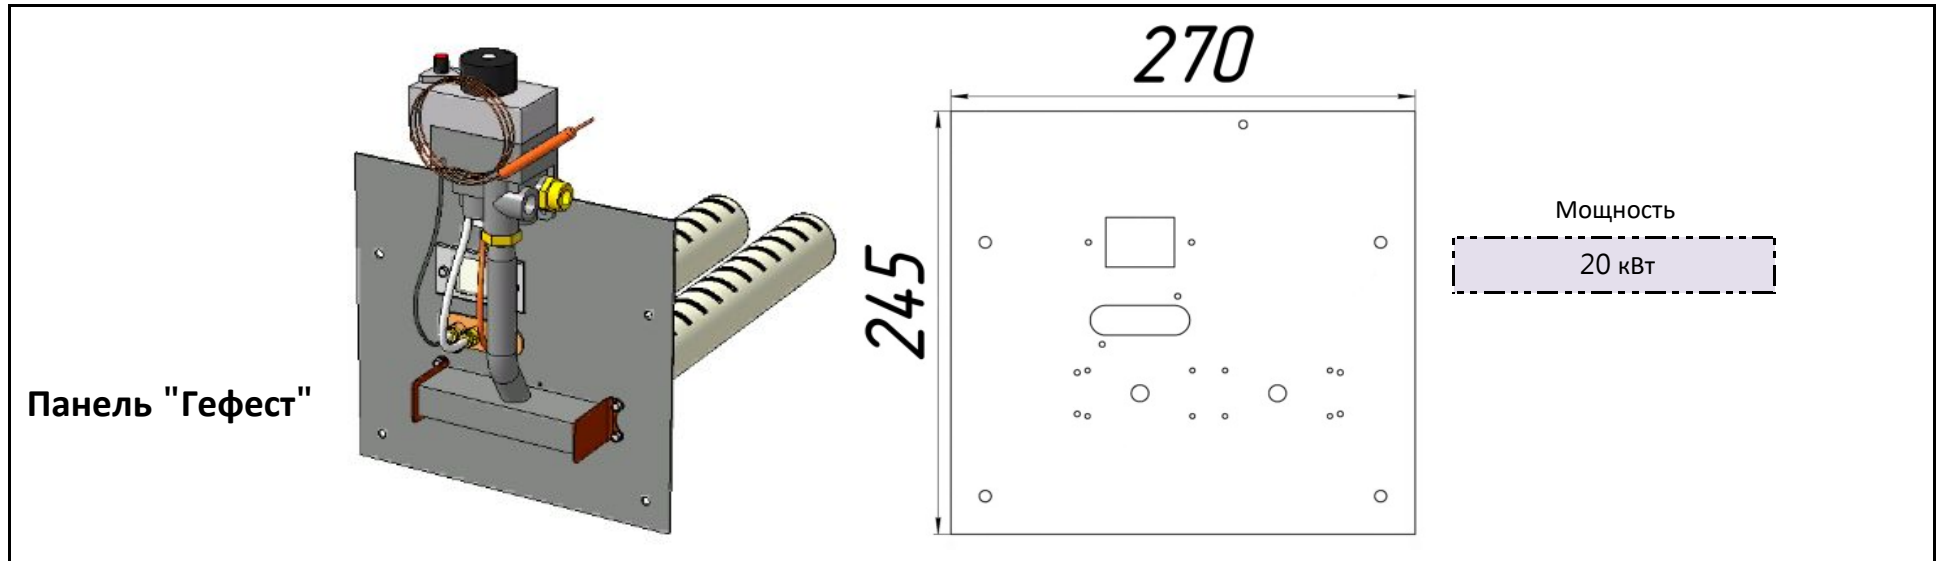

Комплектация		Длина горелок			
Автоматика	Горелка			20 кВт 350 мм	
SIT	Аналог			Арт. 12865 8 100 руб.	
TGV	Аналог			Арт. 22604 5 900 руб.