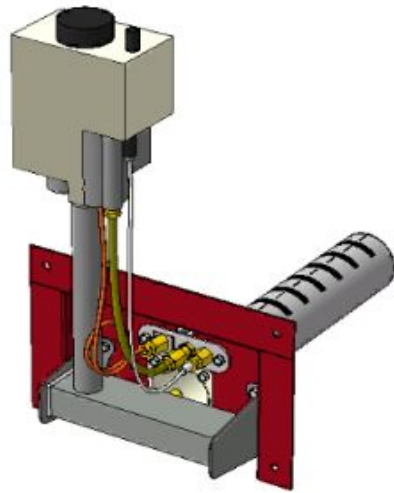

Панель
"Стандарт"

Комплектация		Длина горелок									
		-	-	-	-	10 кВт	12 кВт	-	-	-	-
Автоматика	Горелка	-	-	-	-	283 мм	283 мм	-	-	-	-
SIT	POLIDORO					Арт. 9711 7 300 руб.	Арт. 9742 7 400 руб.				
SIT	Аналог					Арт. 9728 7 100 руб.	Арт. 9759 7 100 руб.				
TGV	POLIDORO					Арт. 9100 5 100 руб.					
TGV	Аналог					Арт. 9155 4 700 руб.					
8211	Аналог					Арт.23786 4 700 руб.	Арт.23755 4 700 руб.