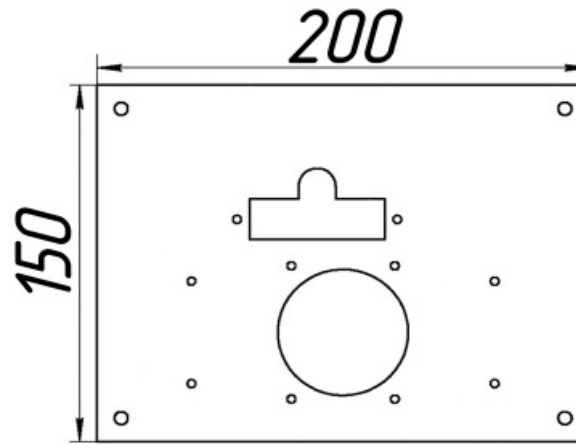

**Панель
"Комфорт"**

Мощность	
10 кВт	12 кВт
15 кВт	

Комплектация		Длина горелки								
		-	-	-	10 кВт	10 кВт	12 кВт	15 кВт	-	-
Автоматика	Горелка	-	-	-	252 мм	283 мм	283 мм	350 мм	-	-
SIT	POLIDORO				Арт.11349 -	Арт. 8790 7 400 руб.		Арт. 11837 -		
SIT	Аналог				Арт. 8363 7 100 руб.	Арт. 8806 7 100 руб.	Арт.11820 7 100 руб.			
TGV	POLIDORO					Арт. 8844 5 100 руб.	Арт.22758 5 100 руб.			
TGV	Аналог				Арт. 8851 4 600 руб.	Арт. 8820 4 600 руб.	Арт.11325 4 600 руб.			
8211	Аналог					Арт.11158 5 000 руб.				