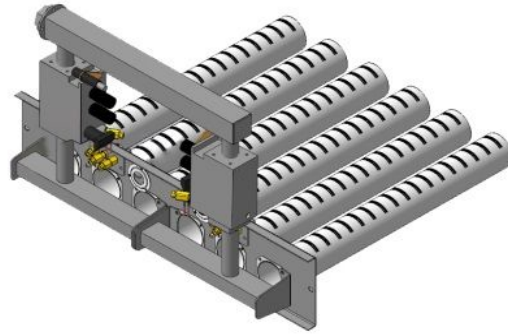

Панель
"Стандарт"