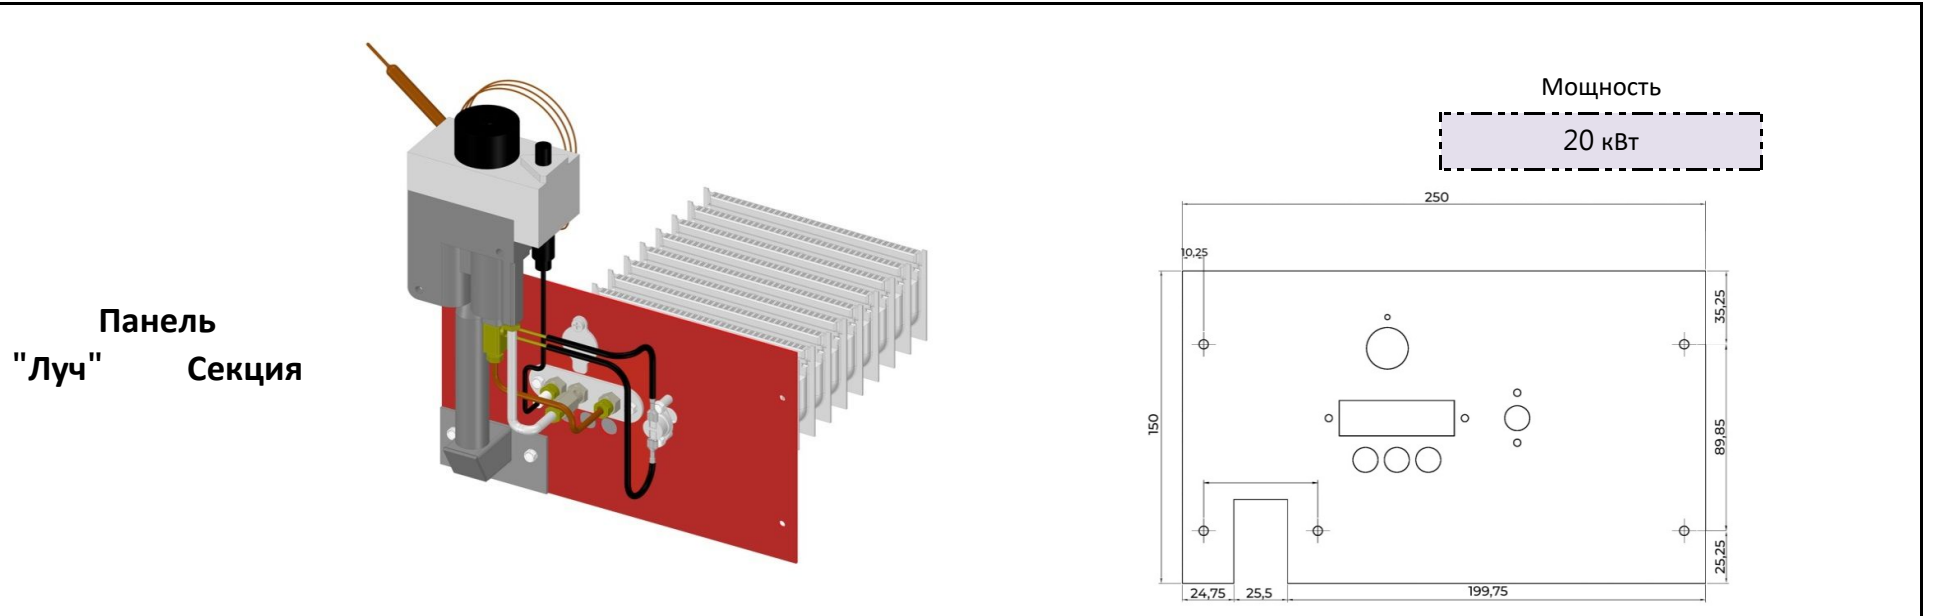

Комплектация		Длина блока секций								
Автоматика	Горелка					20 кВт				
						257 мм				
SIT	Аналог					Арт. 9278				
						8 300 руб.				
TGV	Аналог					Арт. 15781				
						5 800 руб.