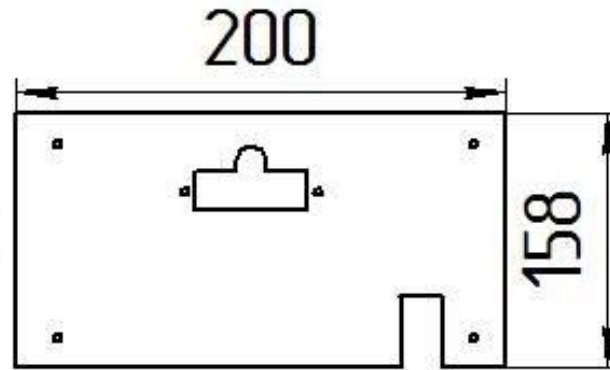

**Панель "АГУК"
Секционная**

Мощность

18 кВт

24 кВт

		Длина блока секций									
Комплектация		-	-	-	-	18 кВт	24 кВт	-	-	-	-
Автоматика	Горелка	-	-	-	-	250 мм	310 мм	-	-	-	-
SIT	Аналог					Арт. 18881 8 650 руб.	Арт. 18010 8 950 руб.				
TGV	Аналог					Арт. 19550 5 600 руб.	Арт. 19543 6 000 руб.				

Панель
"Секционная"

Мощность

10 кВт	12 кВт
14 кВт	16 кВт
18 кВт	20 кВт
22 кВт	24 кВт

Комплектация		Длина блока секций									
		10 кВт	10 кВт СЖ.	12 кВт	12 кВт СЖ.	14 кВт	16 кВт	18 кВт	20 кВт	22 кВт	24 кВт
Автоматика	Горелка	161 мм	161 мм	180 мм	180 мм	199 мм	218 мм	238 мм	257 мм	277 мм	297 мм
SIT	Аналог	Арт. 8646 7 750 руб.	Арт. 11059 7 750 руб.	Арт. 8660 7 850 руб.	Арт. 11042 7 850 руб.	Арт. 8769 7 950 руб.	Арт. 8523 8 050 руб.	Арт. 8738 8 200 руб.	Арт. 8745 8 350 руб.	Арт. 8752 8 650 руб.	Арт. 11172 8 750 руб.
TGV	Аналог	Арт. 8653 5 400 руб.		Арт. 8677 5 400 руб.		Арт. 8684 5 500 руб.	Арт. 8691 5 600 руб.	Арт. 8707 5 750 руб.	Арт. 8714 5 850 руб.	Арт. 8721 6 000 руб.	Арт. 19567 6 150 руб.