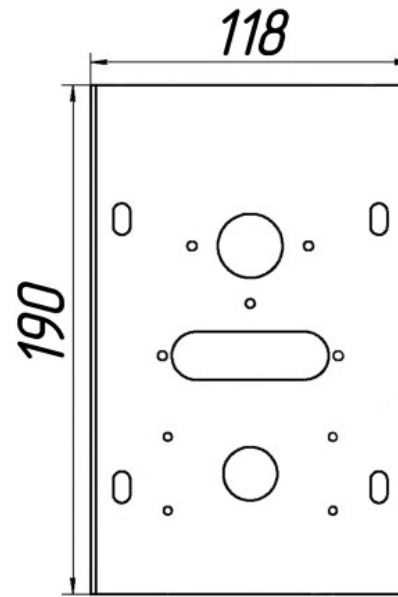

**Панель
"Атон"**

Мощность

7 кВт	10 кВт
12 кВт	16 кВт

Комплектация		Длина горелок			
		7 кВт	10 кВт	12 кВт	16 кВт
Автоматика	Горелка	214 мм	272 мм	450 мм	542 мм
SIT	POLIDORO	Арт. 9520 7 900 руб.			Арт. 9551 7 800 руб.
SIT	Аналог	Арт. 14920 7 200 руб.	Арт. 9537 7 600 руб.	Арт. 9544 7 600 руб.	
TGV	POLIDORO	Арт. 6604 5 800 руб.			
TGV	Аналог		Арт. 9858 6 500 руб.